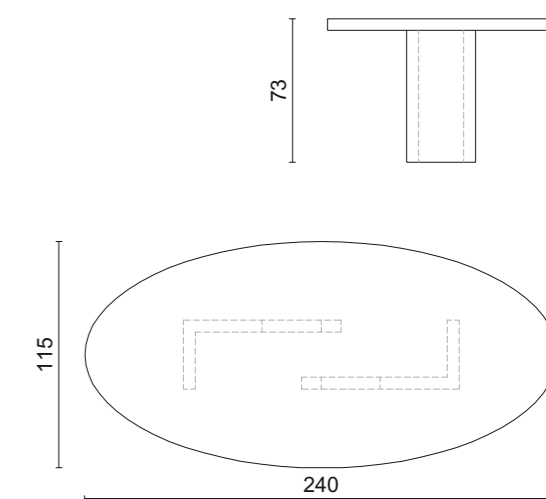

Basic module - 220 x 95 x 70 cm

Basic module - 265 x 95 x 70 cm

Meridienne Module - 170 x 95 x 70 cm

Bergère Module - 180 x 95 x 70 cm

Bergère Module - 190 x 95 x 70 cm

Bergère module - 95 x 190 x 70 cm

Corner composition - 275 x 190 x 70 cm

Optional swivel tray in Moka oak wooden finish.

Ø 180 x 73 cm

Ø160

Ø180

TAO | Oval Table
Top and base in G501 glossy Tortora lacquer finish with
protective glass top in Tortora 601 finish.
Gold finish metal decoration.
240 x 115 x 73 cm