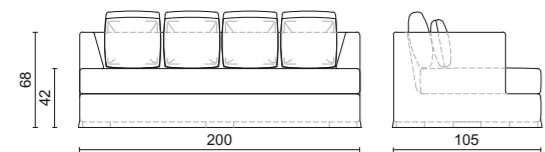

Berenson Sofa

Basic Module - 220 x 95 x 70 cm

Basic Module - 265 x 95 x 70 cm

Brando Sofa

Dahlia Sofa

Terminal module (right or left) - 130 x 107 x 72 cm

Terminal module right + left - 260 x 107 x 72 cm

Helmut Sofa