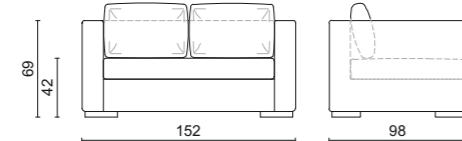

Basic module - 152 x 98 x 69 cm