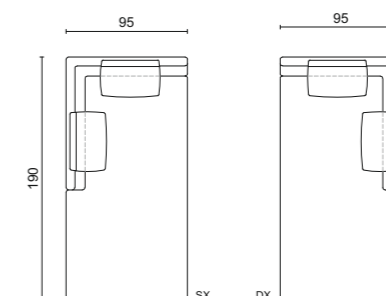

Basic module - 220 x 95 x 70 cm

Basic module - 265 x 95 x 70 cm

Meridienne Module - 170 x 95 x 70 cm

Bergère Module - 180 x 95 x 70 cm

Bergère Module - 190 x 95 x 70 cm

Bergère module - 95 x 190 x 70 cm

Corner composition - 275 x 190 x 70 cm

Corner composition - 265 x 265 x 70 cm

Corner composition - 265 x 275 x 70 cm

CLARISSE | Sofa

CLARISSE | Sofa
 Fabric upholstered sofa with decorative cushions.
 Moka oak wooden base.
 250 x 95 x 87 cm

HELMUT | Sofa