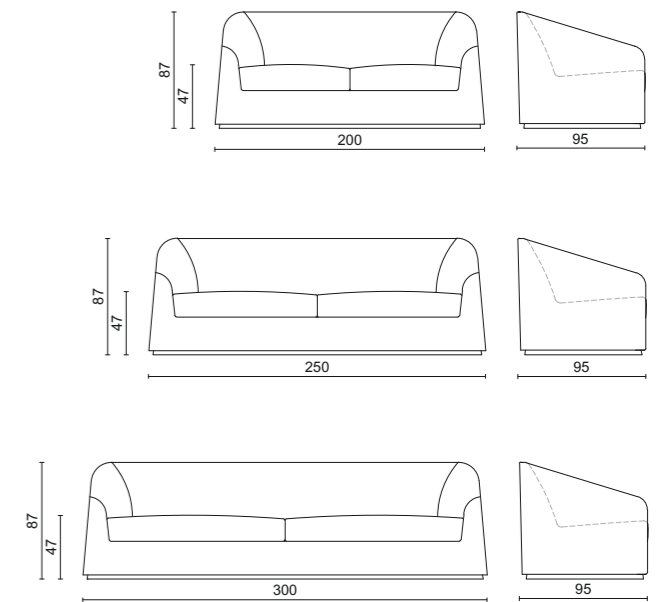

Basic module - 220 x 95 x 70 cm

Basic module - 265 x 95 x 70 cm

Meridienne Module - 170 x 95 x 70 cm

Bergère Module - 180 x 95 x 70 cm

Bergère Module - 190 x 95 x 70 cm

Bergère module - 95 x 190 x 70 cm

Corner composition - 275 x 190 x 70 cm

Corner composition - 265 x 265 x 70 cm

Corner composition - 265 x 275 x 70 cm

CLARISSE | Sofa

CLARISSE | Sofa
 Fabric upholstered sofa with decorative cushions.
 Moka oak wooden base.
 250 x 95 x 87 cm

HELMUT | Sofa