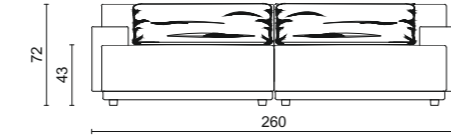

Berenson Sofa

Basic Module - 220 x 95 x 70 cm

Basic Module - 265 x 95 x 70 cm

Brando Sofa

Dahlia Sofa

Terminal module (right or left) - 130 x 107 x 72 cm

Terminal module right + left - 260 x 107 x 72 cm

Helmut Sofa