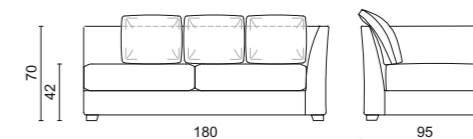

Basic module - 220 x 95 x 70 cm

Basic module - 265 x 95 x 70 cm

Meridienne Module - 170 x 95 x 70 cm

Bergère Module - 180 x 95 x 70 cm

Bergère Module - 190 x 95 x 70 cm

Bergère module - 95 x 190 x 70 cm

Corner composition - 275 x 190 x 70 cm

Corner composition - 265 x 265 x 70 cm

Corner composition - 265 x 275 x 70 cm

CLARISSE | Sofa

CLARISSE | Sofa
 Fabric upholstered sofa with decorative cushions.
 Moka oak wooden base.
 250 x 95 x 87 cm

HELMUT | Sofa