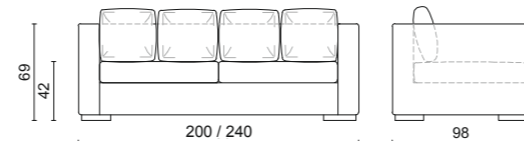

Basic module - 200/240 x 98 x 69 cm