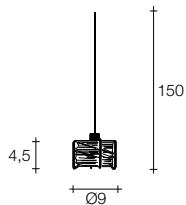

3.400,00

ØJØ3A F7 C8

Bronze

or

E14 LED

3.800,00

CE 9 6 67x67x23

Bobino Pendant