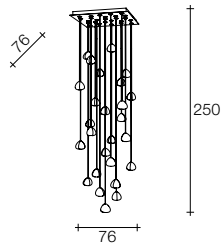

Mizu Suspension

ØR26S E8 A9 Q	White	Clear	26 X 10W G4 12V	9.980,00
ØR26S E8 F4 Q	White	Clear | Silver dust	Halogen or	11.280,00
ØR26S E8 A4 Q	White	Clear | Gold	optional LED ready	12.800,00

Square canopy

CE 85 74 97x92x54 Optional custom OAH