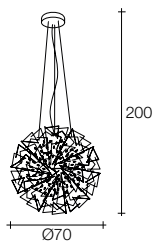

Code	Structure	Diffuser	Light Bulbs	Price €
------	-----------	----------	-------------	---------

Calle Suspension

ØT35S E8 A9

White canopy

Clear

35 X 10W G4 12V
Halogen
or
optional LED ready

21.000,00

CE 17/67 13/50 2x 77x77x30 3x 83x80x43,5 Optional custom OAH