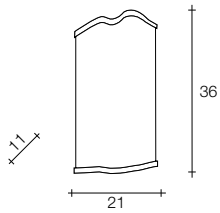

Code	Structure	Diffuser	Light Bulbs	Price €

Atlantis Wall sconce

ØJØ4A E7 C8

Nickel

1.400,00

ØJØ4A L6 C8

Gold Plated

2 X 42W E14

1.600,00

ØJØ4A E9 C8

Black Nickel

Halogen ES

(=2X60W)

1.550,00

ØJØ4A F7 C8

Bronze

or

E14 LED

1.950,00

CE 3,5 2,5 45x30x30