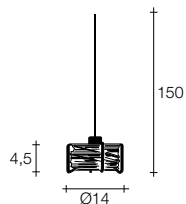

Bobino Pendant

ØG21S H3 C8

Chrome

Metal

50W GZ10
Halogen

250,00

CE 2 1 32x24x17 Optional custom OAH