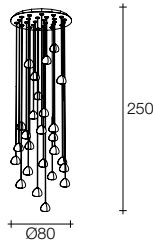

Mizu Suspension

ØR26S E8 A9 T	White	Clear	26 X 10W G4 12V	9.980,00
ØR26S E8 F4 T	White	Clear | Silver dust	Halogen or	11.280,00
ØR26S E8 A4 T	White	Clear | Gold	optional LED ready	12.800,00

Circular canopy

CE 85 74 97x92x54 Optional custom OAH

Orten'zia Battery operated Table lamp