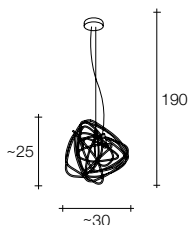

4.900,00

ØP21S L6 A9

Gold

Clear

5.400,00

CE 21 12 83x79x95 Optional custom OAH

Doodle Pendant

ØJ8ØS E7 C8