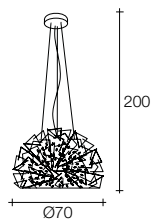

Clear

7.500,00

ØP2ØS L6 A9

Gold

Clear

8.600,00

CE 26 16,5 83x78x95 Optional custom OAH

Core Suspension