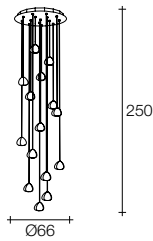

Code	Structure	Diffuser	Light Bulbs	Price €

Mizu Suspension

ØR15S E8 A9 T	White	Clear	15 X 10W G4 12V	5.800,00
ØR15S E8 F4 T	White	Clear | Silver dust	Halogen or	6.550,00
ØR15S E8 A4 T	White	Clear | Gold	optional LED ready	7.500,00

Circular canopy

CE 40 36 77x77x30 Optional custom OAH