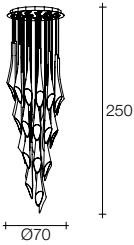

Code	Structure	Diffuser	Light Bulbs	Price €

Calle Suspension

ØT35S E8 A9

White canopy

Clear

35 X 10W G4 12V
Halogen
or
optional LED ready

21.000,00

CE 17/67 13/50 2x 77x77x30 3x 83x80x43,5 Optional custom OAH