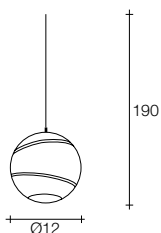

Bond Pendant

ØL20S H7 F1

Chrome

Black | Gold

20W G9
Halogen ES
(25W)

315,00

ØL20S H7 F2

Chrome

White | Gold

315,00

CE 1 0,5 32x24x17 Optional custom OAH