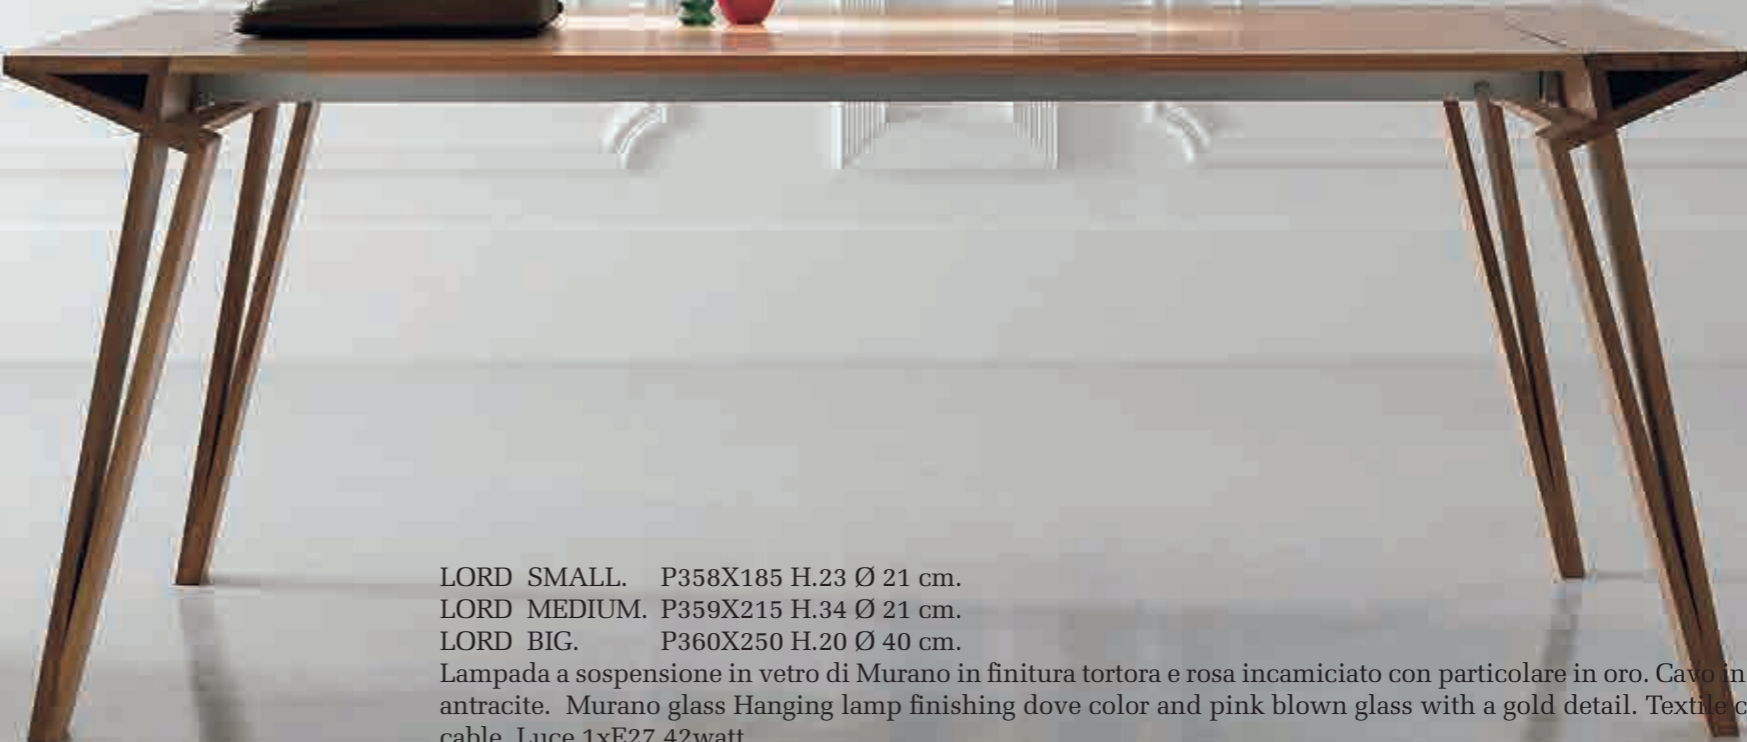

LORD

LORD SMALL. P358X185 H.23 Ø 21 cm.
LORD MEDIUM. P359X215 H.34 Ø 21 cm.
LORD BIG. P360X250 H.20 Ø 40 cm.

Lampada a sospensione in vetro di Murano in finitura tortora e rosa incamiciato con particolare in oro. Cavo in tessuto antracite. Murano glass Hanging lamp finishing dove color and pink blown glass with a gold detail. Textile charcoal cable. Luce 1xE27 42watt.