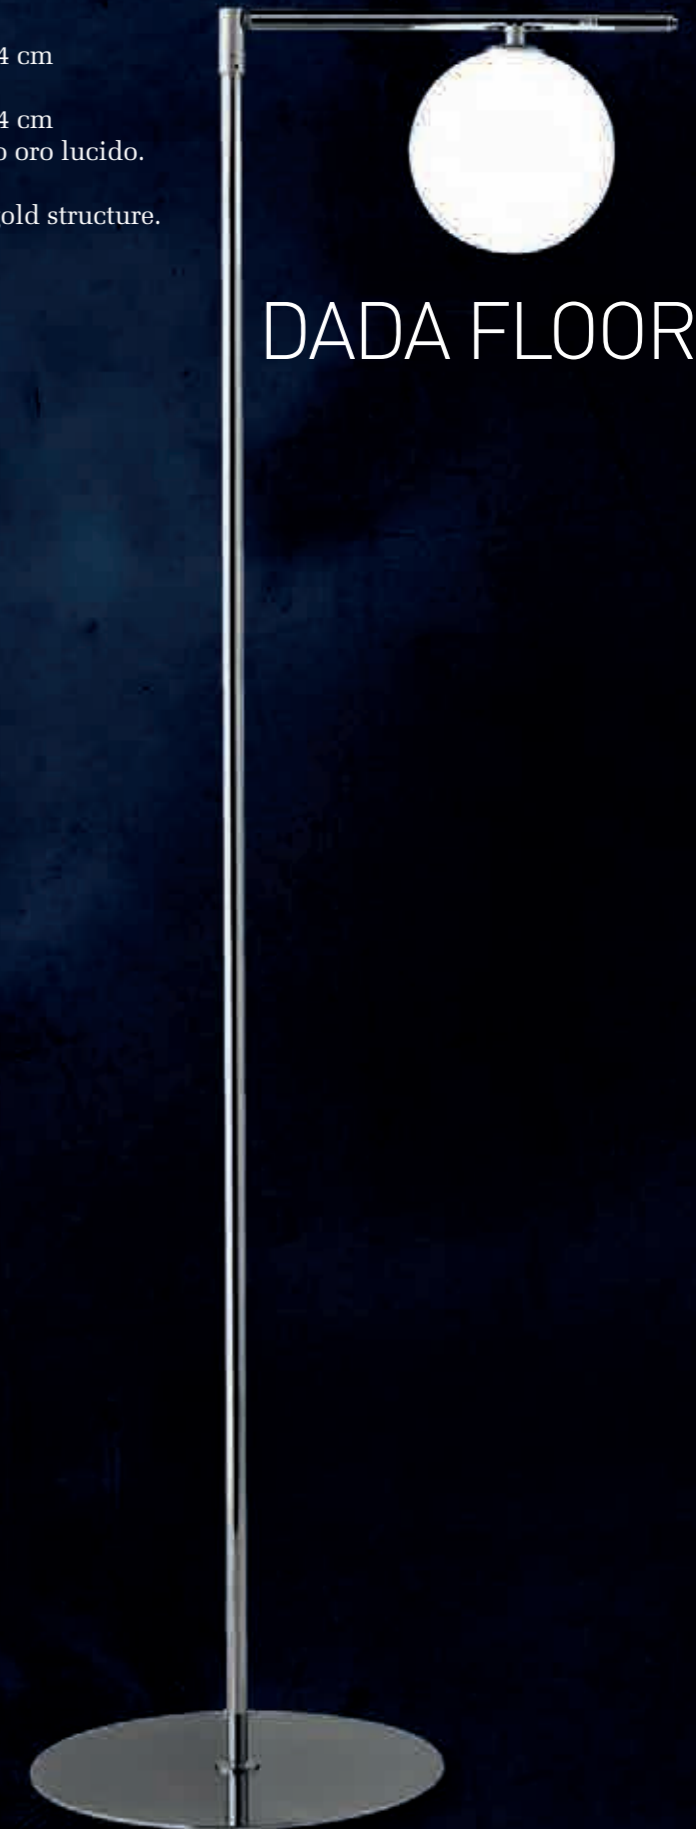

DADA TABLE

DADA TABLE CROMO. P400X152 Base H. 40 Ø 20 cm Braccio L.26 cm Sfera Ø 14 cm .
DADA TABLE ORO. P401X174 Base H. 40 Ø 20 cm Braccio L.26 cm Sfera Ø 14 cm.
Lampada da tavolo con struttura snodabile in metallo cromato o oro lucido. Coprilampada in vetro bianco.
Table lamp with adjustable chromed metal or shiny gold structure. Glass lampshade color white.
Luce 1xMax 33W 220-240V-50Hz

DADA FLOOR CROMO. P402X205
Base H.118,50 Ø 25 cm Braccio L.42,50 cm Sfera Ø 14 cm
DADA FLOOR ORO. P403X233
Base H.118,50 Ø 25 cm Braccio L.42,50 cm Sfera Ø 14 cm
Piantana con struttura snodabile in metallo cromato o oro lucido.
Coprilampada in vetro bianco.
Floor lamp with adjustable chromed metal or shiny gold structure.
Glass lampshade color white.
Luce 1xMax 33W 220-240V-50Hz

DADA FLOOR