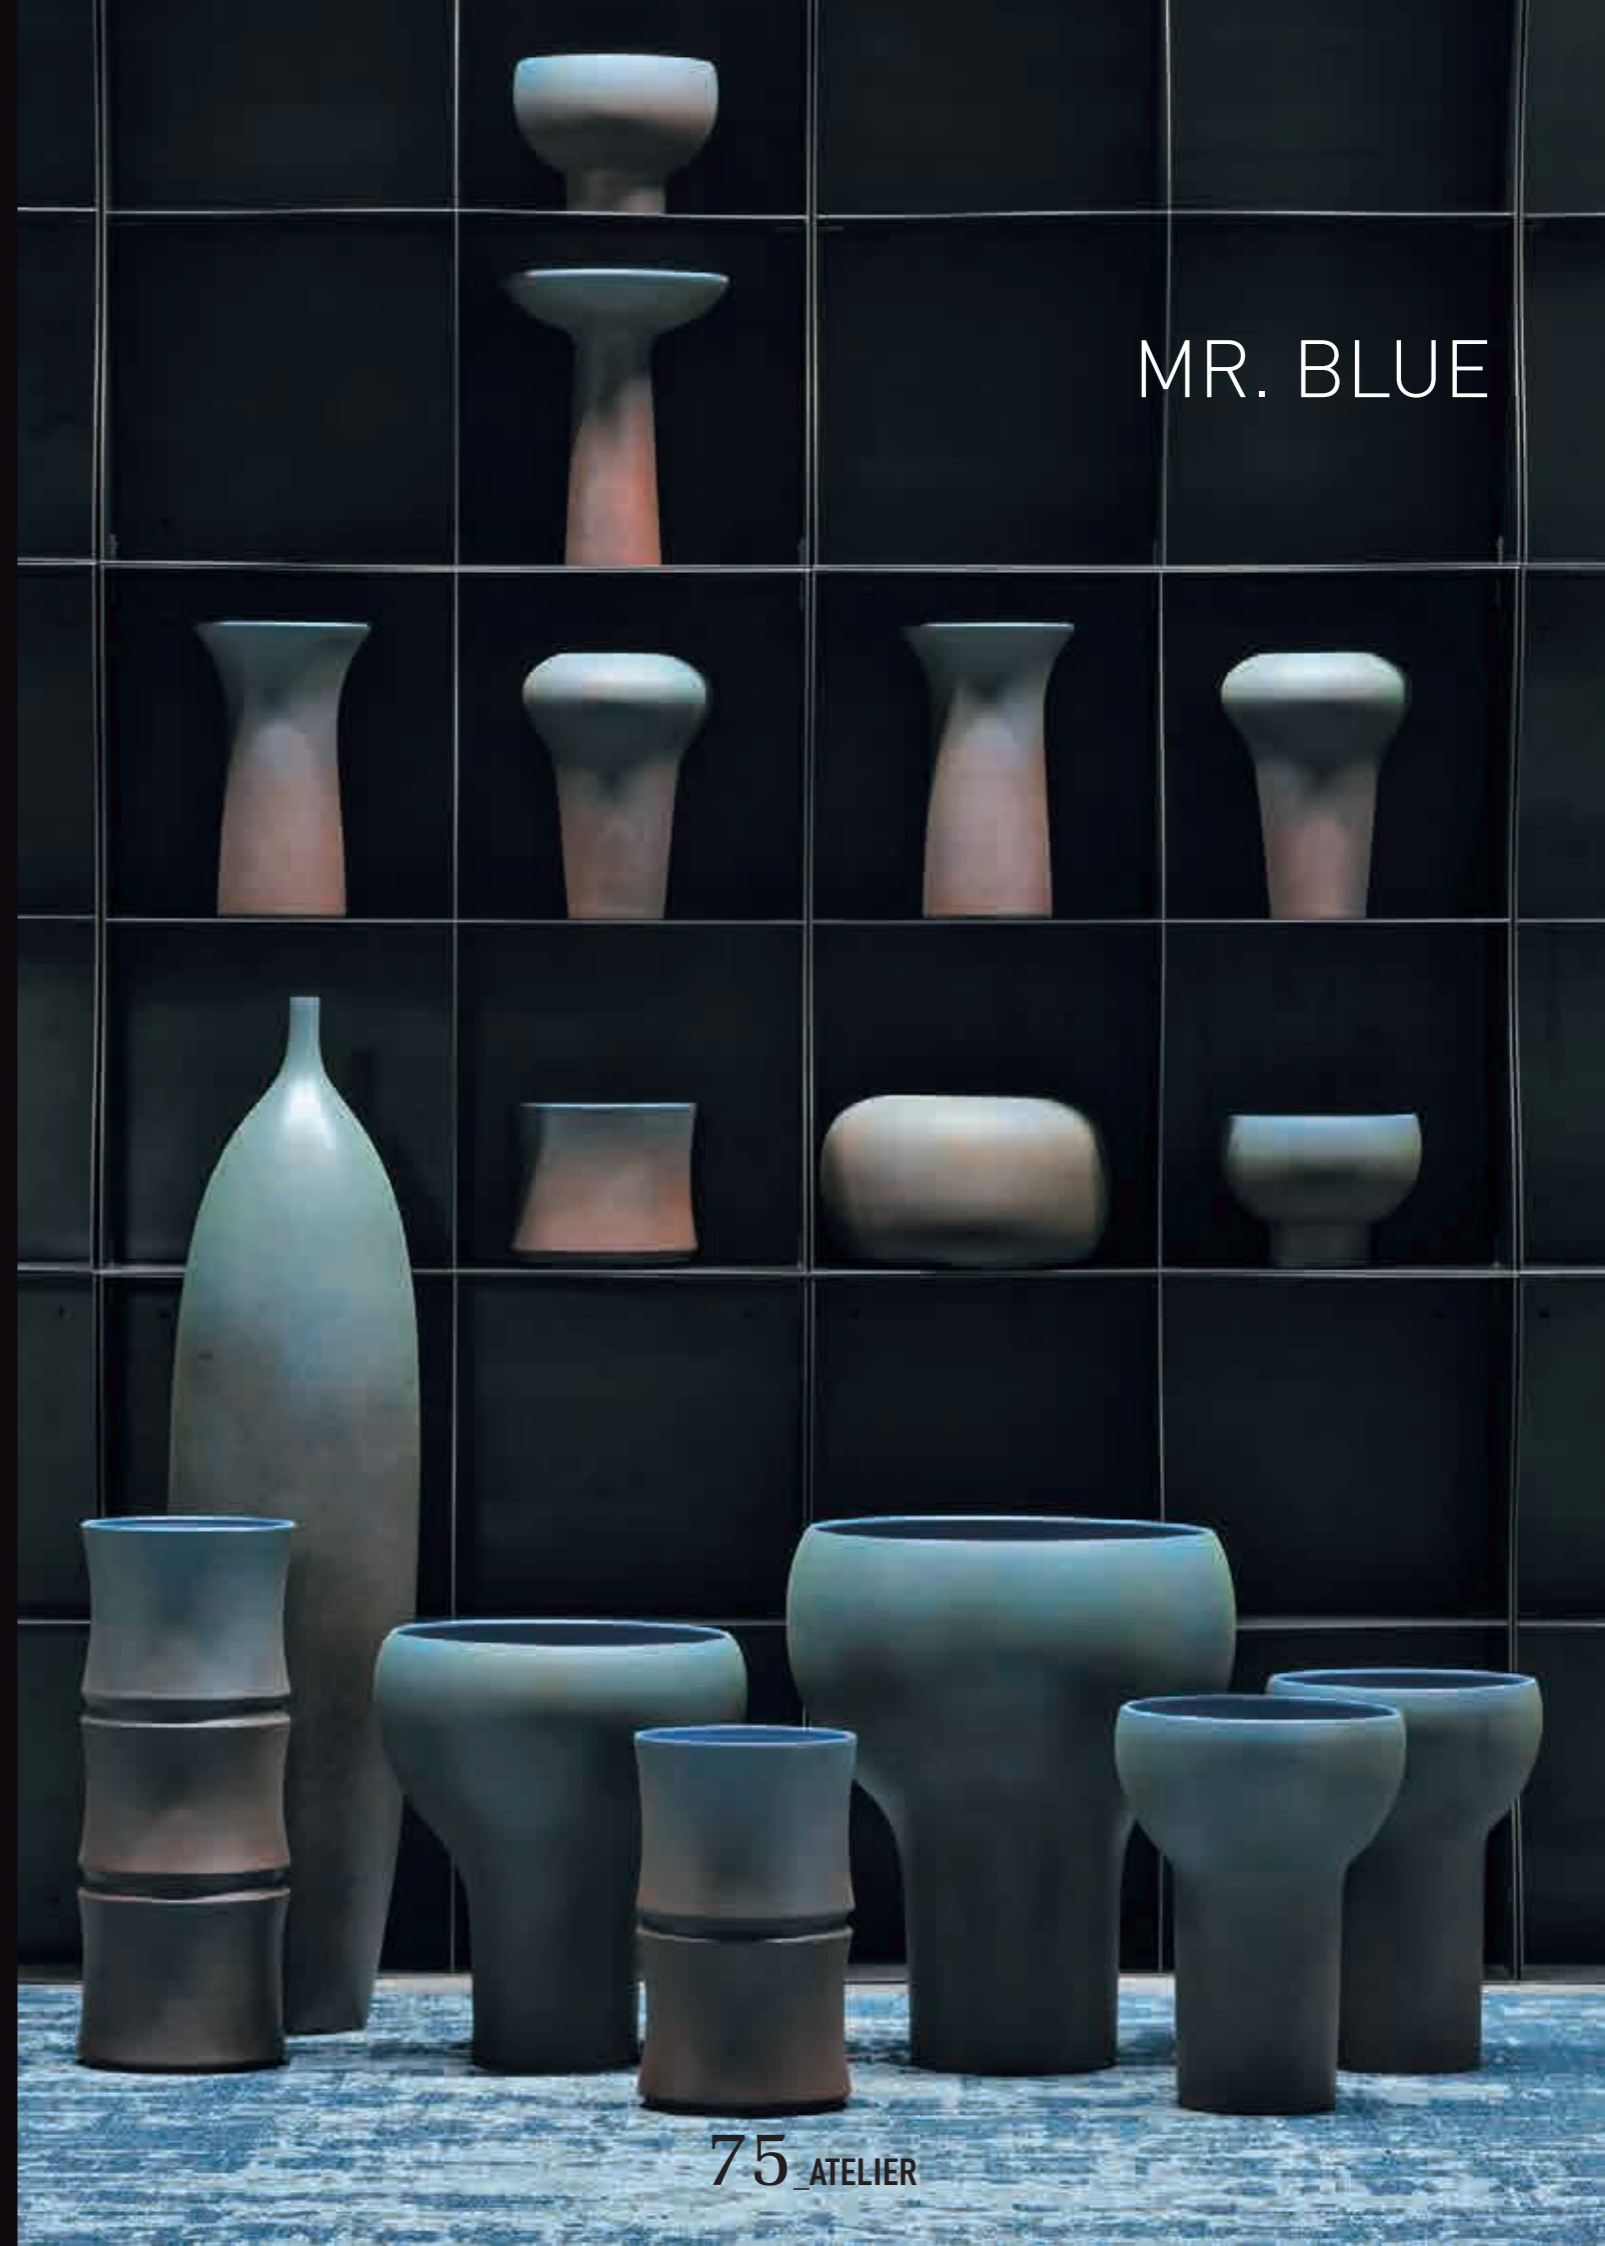

QB355X164
H. 103 Ø 25 cm.

QB10X55
H. 36 Ø 26 cm.

QB11X100
H. 42 Ø 33 cm.

QB12X125
H. 50 Ø 40 cm.

MR. BLUE

TRIBUTO A MORANDI

H. 42 L. 20X10 cm.

H. 27 Ø 12 cm.

H. 27 Ø 12 cm.

H. 11 Ø 11 cm.

H. 27 Ø 14 cm.
H. 27 Ø 9 cm.

MORANDI SMALL. Q410X190 Set 5 pezzi composto da H. 11 Ø 11 cm, 4 pezzi H. 27 cm Ø 12/14 cm.
MORANDI BIG. Q411X115 Set 2 pezzi composto da H. 42 Ø 15 cm, H. 42 10x20 cm.
Set di vasi ceramica opaca che ricordano le opere dell'artista. Set of ceramic matt vases which remind the work of the artist.