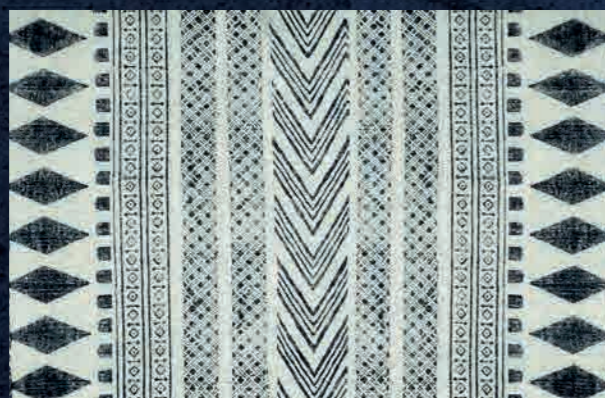

WEAVE

TESSITURA A MANO. HAND-WEAVE.

Tappeti realizzati manualmente a telaio hand-weave prodotto in Europa con altezza massima 4 metri.
Rugs manually realized on loom hand-weave made in Europe with maximum highness 4 meters.

S145X1800 200X300 cm.
S145/MQX300

TUNISI