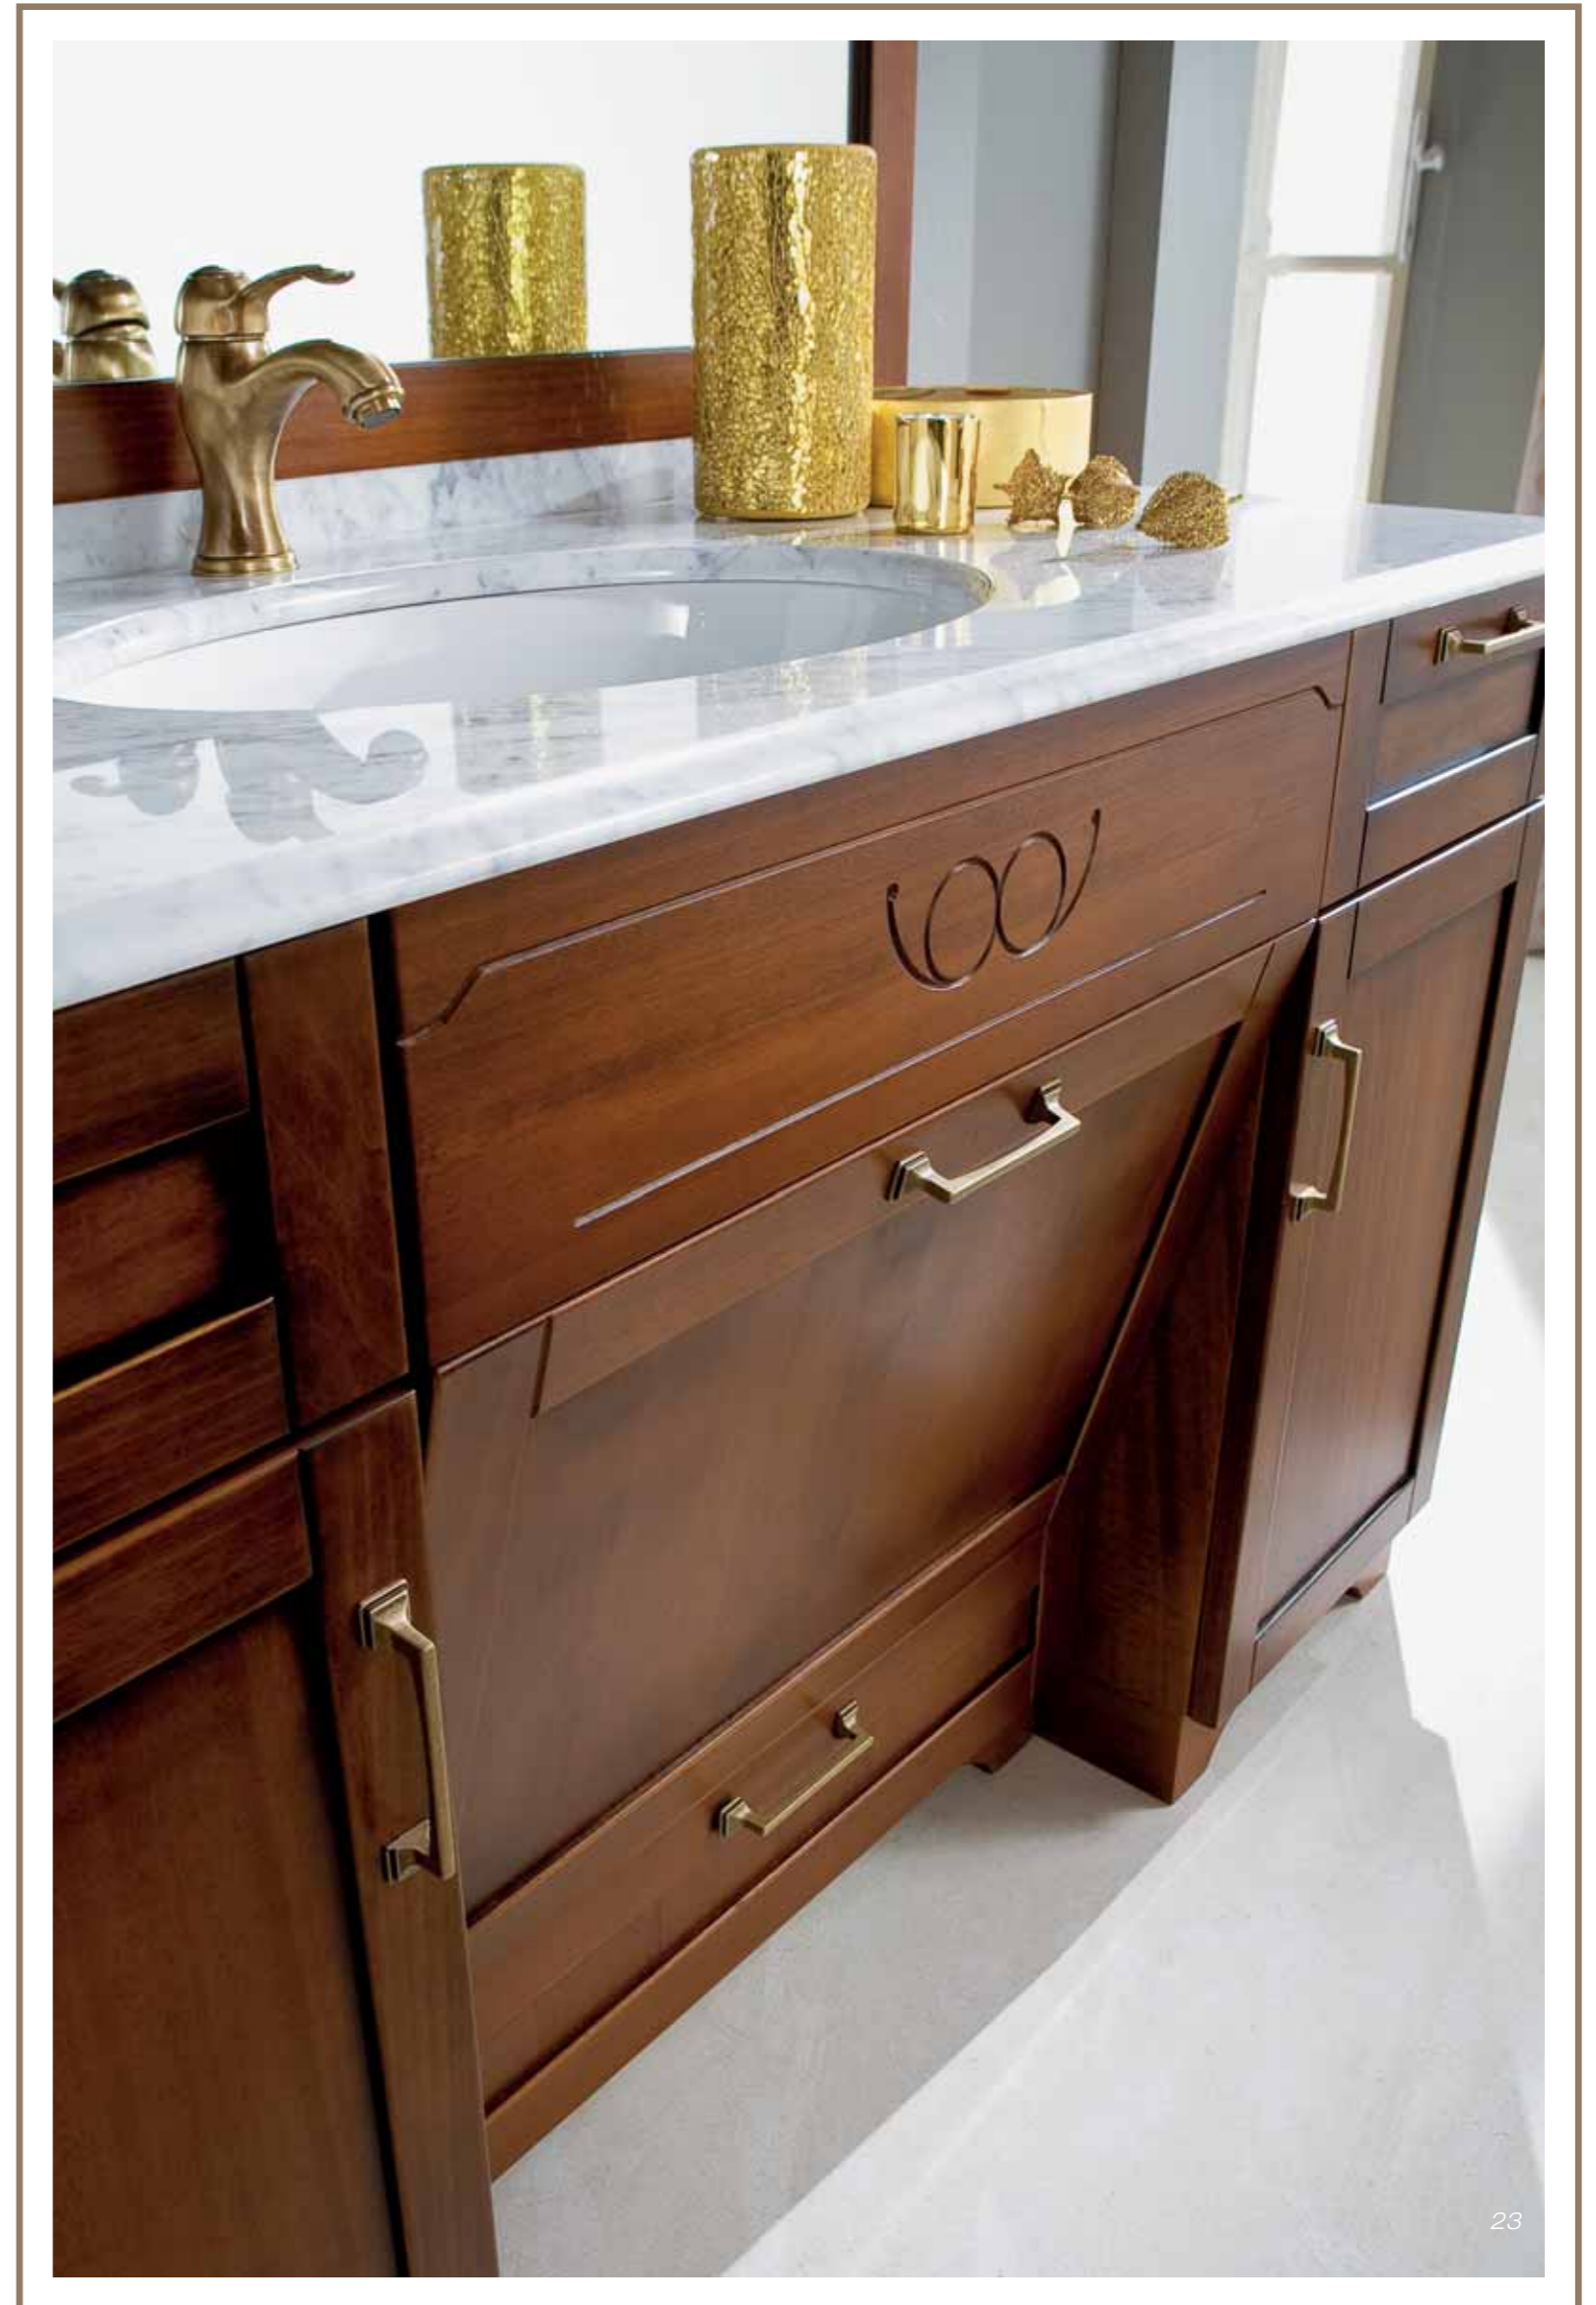

Complex and unusual spaces where innovative materials and functionality meet.

Windsor 05

Windsor 06

Tudor

Caratterizzata dai frontali in legno tradizionale; semplice, sobrio ed elegante per disegnare un bagno che ha il sapore della contaminazione "classica". Un design d'autore, una scelta di stile "pulito", senza però rinunciare a qualche dettaglio glamour.