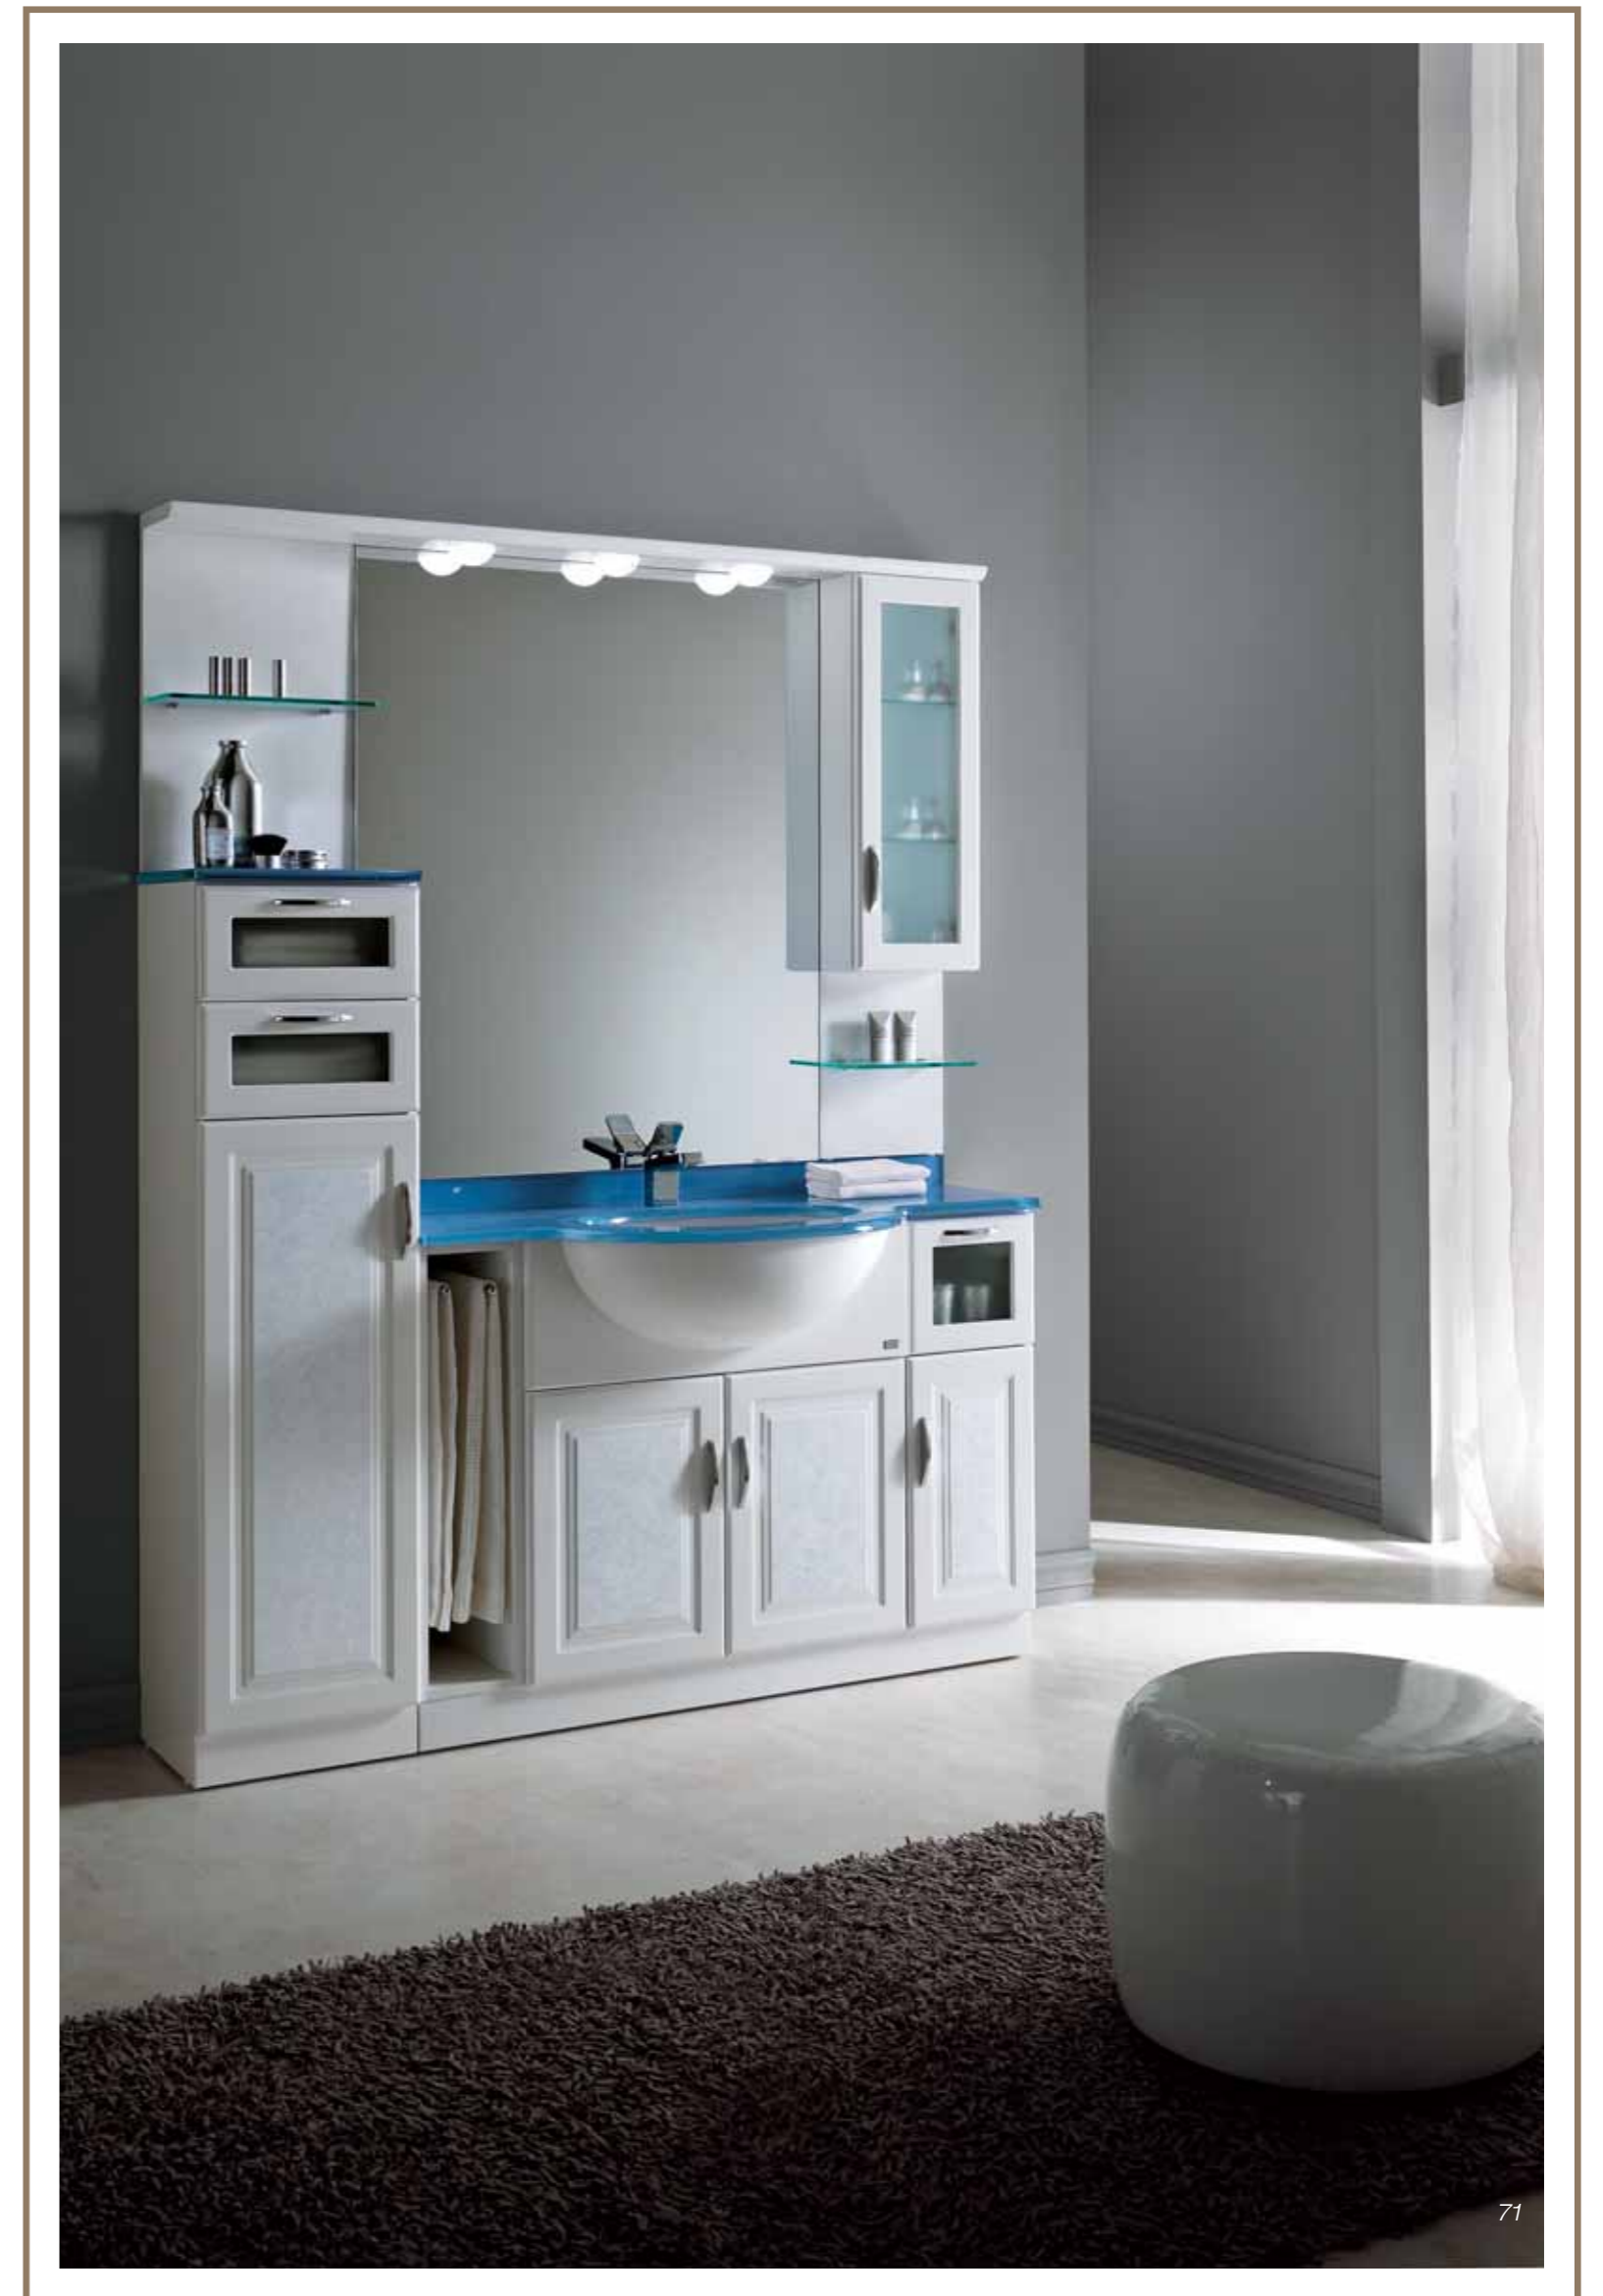

Stuart

Un progetto per organizzare gli spazi bagno dove gli ambienti diventano privi di distrazioni ed il mobile diventa protagonista assoluto nella stanza. Concepito con laccatura bianca ed interventi colorati sulle ante. Questo progetto assume nello spazio bagno, il suo preciso ruolo da primo attore.

A project conceived for the organisation of bathroom spaces where rooms contain nothing else than the cabinet itself, the one and only protagonist. Conceived in white lacquer with coloured inlays on the doors, this piece of furniture conquers its precise role of leading man inside the bathroom.