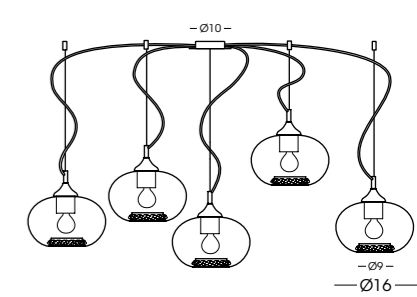

2 E14 x max 40W 220-240V

CE IP20 1m

1193.3L

Sospensione / Hanging lamp

vetro/glass Ø16 cm - cavo/cable 250 cm

3 E14 x max 40W 220-240V

CE IP20 1m

1193.5L