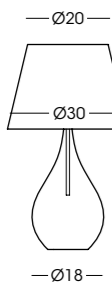

vetro/glass Ø26 cm - cavo/cable 150 cm

1 E27 x max 70W 220-240V

CE IP20 1m

1259MX.3L

Plafoniera / Ceiling lamp

vetro/glass Ø18/26 cm - cavo/cable 150 cm

2 E14 x max 40W 1 E27 x max 70W 220-240V

CE IP20 1m