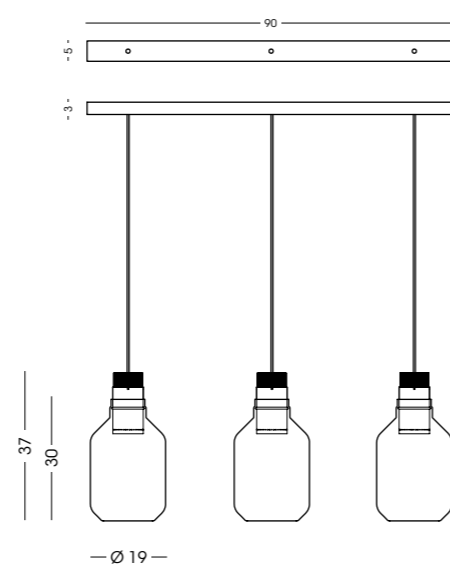

1427.90.3L
Binario a soffitto / Ceiling track
vetro/glass Ø19 cm - cavo/cable 150 cm
3x LED 10W - 3000 K - 900 lm - 230V
CE IP20 (1m)