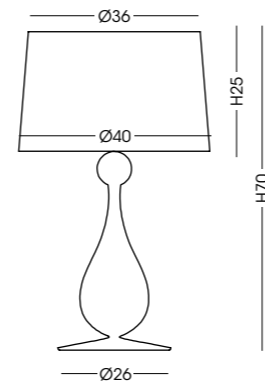

ORGANZA

STRUTTURA METALLICA DISPONIBILE / AVAILABLE METAL STRUCTURE:
cromo, oro chrome, gold

LU1078

Lampada da tavolo / Table lamp

Ø25 cm - H46 cm

1 E14 x max 40W 220-240V

CE IP20 □ 1m

LU1077

Lampada da tavolo / Table lamp

Ø40 cm - H72 cm

1 E27 x max 60W 220-240V

CE IP20 □ 1m

LU1082

Lampada da tavolo / Table lamp

Ø25 cm - H46 cm

1 E14 x max 40W 220-240V

CE IP20 □ 1m

LU1081

Lampada da tavolo / Table lamp

Ø40 cm - H70 cm

1 E27 x max 60W 220-240V

CE IP20 □ 1m

CREPONNE

STRUTTURA METALLICA DISPONIBILE / AVAILABLE METAL STRUCTURE:
cromo, chrome

SOSP1089

Sospensione / Hanging lamp

Ø40 cm - H60 cm - cavo/cable 150 cm

1 E27 x max 60W 220-240V

CE IP20 □ 1m

LU1090

Lampada da tavolo / Table lamp

Ø25 cm - H40 cm

1 E14 x max 40W 220-240V

CE IP20 □ 1m

LU1089

Lampada da tavolo / Table lamp

Ø40 cm - H60 cm

1 E27 x max 60W 220-240V

CE IP20 □ 1m

COTONETTE

STRUTTURA METALLICA DISPONIBILE / AVAILABLE METAL STRUCTURE:
cromo, chrome

LU1086

Lampada da tavolo / Table lamp

Ø22 cm - H40 cm

1 E14 x max 40W 220-240V

CE IP20 □ 1m

LU1085

Lampada da tavolo / Table lamp

Ø35 cm - H70 cm

1 E27 x max 60W 220-240V

CE IP20 □ 1m

LU1084

Lampada da tavolo / Table lamp

Ø22 cm - H40 cm

1 E14 x max 40W 220-240V

CE IP20 □ 1m

LU1083

Lampada da tavolo / Table lamp

Ø35 cm - H70 cm

1 E27 x max 60W 220-240V

CE IP20 □ 1m

PONGÈ

STRUTTURA METALLICA DISPONIBILE / AVAILABLE METAL STRUCTURE:
cromo, oro chrome, gold

LU1250

Lampada da tavolo / Table lamp

vetro/glass Ø18 cm - H55 cm

1 E14 x max 40W 220-240V

CE IP20 □ 1m

LUGIG1250

Lampada da tavolo / Table lamp

vetro/glass Ø26 cm - H70 cm

1 E27 x max 60W 220-240V

CE IP20 □ 1m

LU1011

Lampada da tavolo / Table lamp

Ø30 cm - H50 cm

1 E14 x max 40W 220-240V

CE IP20 □ 1m

LU1012

Lampada da tavolo / Table lamp

Ø40 cm - H70 cm

1 E27 x max 60W 220-240V

CE IP20 □ 1m

Colori vetro disponibili / Available glass colours

Colori vetro disponibili / Available glass colours