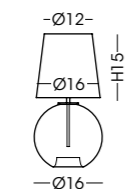

LU1203

Lampada da tavolo / Table lamp

vetro/glass Ø16 cm - H34 cm

1 E14 x max 40W 220-240V

CE IP20 1m