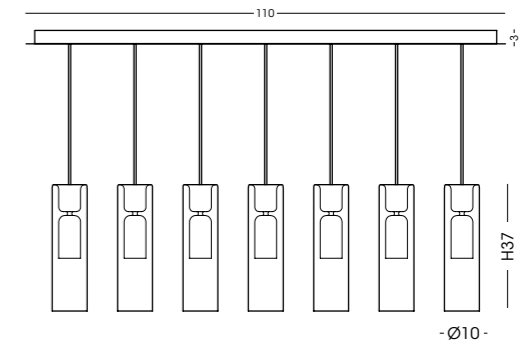

TAO GIG

STRUTTURA METALLICA DISPONIBILE / AVAILABLE METAL STRUCTURE:

chromo chrome

GIG1383.1L

Sospensione / Hanging lamp

vetro/glass Ø10 cm - cavo/cable 150 cm

1 E27 x max 70W 220-240V

CE IP20 1m

GIG1383.2L

Sospensione / Hanging lamp

vetro/glass Ø10 cm - cavo/cable 250 cm

2 E27 x max 70W 220-240V

CE IP20 1m

GIG1389.3L

Plafoniera / Ceiling lamp

vetro/glass Ø10 cm - cavo/cable 150 cm

3 E27 x max 70W 220-240V

CE IP20 1m

GIG1389.6L

Plafoniera / Ceiling lamp

vetro/glass Ø10 cm - cavo/cable 150 cm

6 E27 x max 70W 220-240V

CE IP20 1m

GIG1383.3L

Sospensione / Hanging lamp

vetro/glass Ø10 cm - cavo/cable 250 cm

3 E27 x max 70W 220-240V

CE IP20 1m

GIG1383.5L

Sospensione / Hanging lamp

vetro/glass Ø10 cm - cavo/cable 250 cm

5 E27 x max 70W 220-240V

CE IP20 1m

GIG1387.3L

Binario a soffitto / Ceiling track

vetro/glass Ø10 cm - cavo/cable 150 cm

3 E27 x max 70W 220-240V

CE IP20 1m

GIG1387.7L

Binario a soffitto / Ceiling track

vetro/glass Ø10 cm - cavo/cable 150 cm

7 E27 x max 70W 220-240V

CE IP20 1m

Colori vetro disponibili / Available glass colours

Articoli GIG e nel colore fumè: supplemento del 10% sul prezzo del colorato

Products GIG in fume color: 10% surcharge on the price of the coloured

Colori metallizzati vetro disponibili / Metallic glass colours available