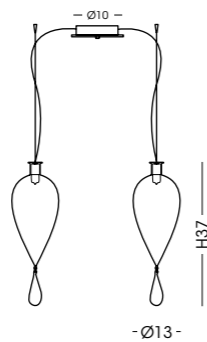

803.2L

Sospensione / Hanging lamp

vetro/glass Ø13 cm - cavo/cable 250 cm

2 G9 x max 42W 230V

CE IP20 1m