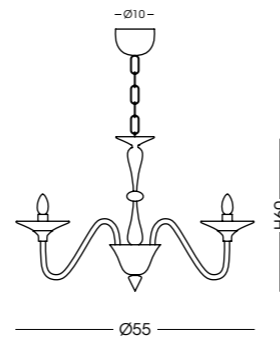

1044.3L

Lampadario / Chandelier

Ø55 cm - H60 cm - catena/chain 50 cm

3 E14 x max 40W 220-240V

CE IP20 1m