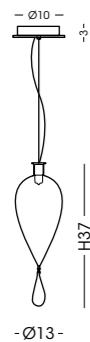

STRUTTURA METALLICA DISPONIBILE / AVAILABLE METAL STRUCTURE:

Cromo, oro (a richiesta: foglia oro/argento) chrome, gold (on demand: gold/silver leaf)

803.1L

Sospensione / Hanging lamp

vetro/glass Ø13 cm - cavo/cable 150 cm