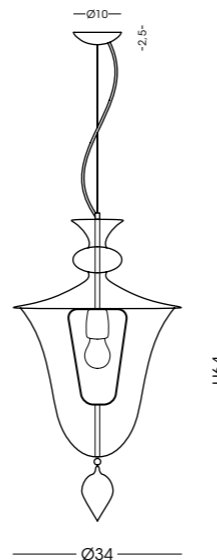

GIG1217.1L

Sospensione / Hanging lamp

vetro/glass Ø34 cm - cavo/cable 150 cm

1 E27 x max 70W 220-240V

CE IP20 1m