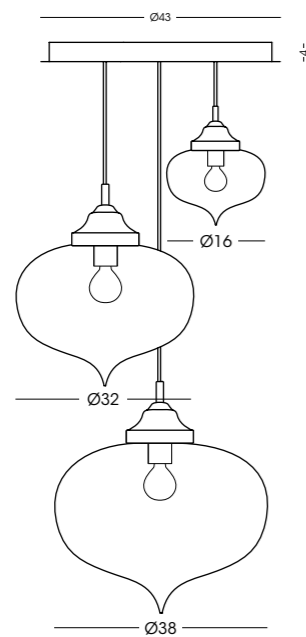

ARABESQUE

Per **VETRO RIGATO**: aggiungere la lettera R davanti al codice al momento dell'ordine.
For **RIBBED GLASS**: add the letter R in front of the code when ordering.

STRUTTURA METALLICA DISPONIBILE / AVAILABLE METAL STRUCTURE:

cromo chrome

1243.1L

Sospensione / Hanging lamp

vetro/glass Ø16 cm - cavo/cable 150 cm

1 E14 x max 40W 220-240V

CE IP20 1m

GIG1243.1L

Sospensione / Hanging lamp

vetro/glass Ø32 cm - cavo/cable 150 cm

1 E27 x max 70W 220-240V

CE IP20 1m

XXL1243.1L

Sospensione / Hanging lamp

vetro/glass Ø38 cm - cavo/cable 150 cm

1 E27 x max 70W 220-240V

CE IP20 1m

1249MX.3L

Plafoniera / Ceiling lamp

vetro/glass Ø16/32/38 cm - cavo/cable 150 cm

1 E14 x max 40W 2 E27 x max 70W 220-240V

CE IP20 1m

Colori vetro disponibili / Available glass colours

Articoli GIG e XXL nel colore fumè: supplemento del 10% sul prezzo del colorato
Products GIG and XXL in fume color: 10% surcharge on the price of the coloured

R1249MX.3L