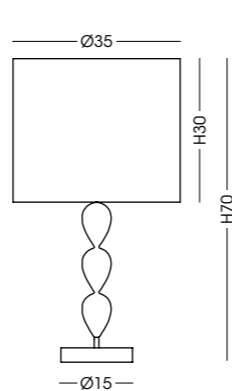

ORGANZA

STRUTTURA METALLICA DISPONIBILE / AVAILABLE METAL STRUCTURE:
cromo, oro chrome, gold

LU1078

Lampada da tavolo / Table lamp

Ø25 cm - H46 cm

1 E14 x max 40W 220-240V

CE IP20 □ 1m

LU1077

Lampada da tavolo / Table lamp

Ø40 cm - H72 cm

1 E27 x max 60W 220-240V

CE IP20 □ 1m

LU1082

Lampada da tavolo / Table lamp

Ø25 cm - H46 cm

1 E14 x max 40W 220-240V

CE IP20 □ 1m

LU1081

Lampada da tavolo / Table lamp

Ø40 cm - H70 cm

1 E27 x max 60W 220-240V

CE IP20 □ 1m

CREPONNE

STRUTTURA METALLICA DISPONIBILE / AVAILABLE METAL STRUCTURE:
cromo, chrome

SOSP1089

Sospensione / Hanging lamp

Ø40 cm - H60 cm - cavo/cable 150 cm

1 E27 x max 60W 220-240V

CE IP20 □ 1m

LU1090

Lampada da tavolo / Table lamp

Ø25 cm - H40 cm

1 E14 x max 40W 220-240V

CE IP20 □ 1m

LU1089

Lampada da tavolo / Table lamp

Ø40 cm - H60 cm

1 E27 x max 60W 220-240V

CE IP20 □ 1m

COTONETTE

STRUTTURA METALLICA DISPONIBILE / AVAILABLE METAL STRUCTURE:
cromo, chrome

LU1086

Lampada da tavolo / Table lamp

Ø22 cm - H40 cm

1 E14 x max 40W 220-240V

CE IP20 □ 1m

LU1085

Lampada da tavolo / Table lamp

Ø35 cm - H70 cm

1 E27 x max 60W 220-240V

CE IP20 □ 1m

LU1084

Lampada da tavolo / Table lamp

Ø22 cm - H40 cm

1 E14 x max 40W 220-240V

CE IP20 □ 1m

LU1083

Lampada da tavolo / Table lamp

Ø35 cm - H70 cm

1 E27 x max 60W 220-240V

CE IP20 □ 1m

PONGÈ

STRUTTURA METALLICA DISPONIBILE / AVAILABLE METAL STRUCTURE:
cromo, oro chrome, gold

LU1250

Lampada da tavolo / Table lamp

vetro/glass Ø18 cm - H55 cm

1 E14 x max 40W 220-240V

CE IP20 □ 1m

LUGIG1250

Lampada da tavolo / Table lamp

vetro/glass Ø26 cm - H70 cm

1 E27 x max 60W 220-240V

CE IP20 □ 1m

LU1011

Lampada da tavolo / Table lamp

Ø30 cm - H50 cm

1 E14 x max 40W 220-240V

CE IP20 □ 1m

LU1012

Lampada da tavolo / Table lamp

Ø40 cm - H70 cm

1 E27 x max 60W 220-240V

CE IP20 □ 1m

Colori vetro disponibili / Available glass colours

Colori vetro disponibili / Available glass colours