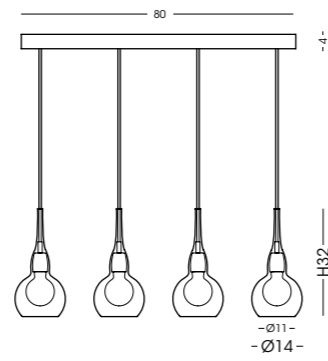

1347.4L
Binario a soffitto / Ceiling track
vetro/glass Ø14 cm - cavo/cable 150 cm
4 E27 x max 70W 220-240V
CE IP20 1m

GIG1343.1L
Sospensione / Hanging lamp
vetro/glass Ø18 cm - cavo/cable 150 cm
1 E27 x max 70W 220-240V
CE IP20 1m