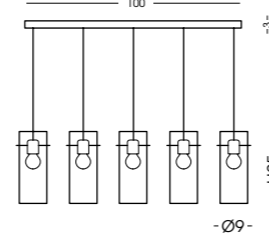

CILINDRO

STRUTTURA METALLICA DISPONIBILE / AVAILABLE METAL STRUCTURE:
cromo chrome

773.1L

Sospensione / Hanging lamp

vetro/glass Ø9 cm - cavo/cable 150 cm

1 E27 x max 70W 220-240V

CE IP20 (1m)

773.2L

Sospensione / Hanging lamp

vetro/glass Ø9 cm - cavo/cable 250 cm

2 E27 x max 70W 220-240V

CE IP20 (1m)

773.3L

Sospensione / Hanging lamp

vetro/glass Ø9 cm - cavo/cable 250 cm

3 E27 x max 70W 220-240V

CE IP20 (1m)

773.5L

Sospensione / Hanging lamp

vetro/glass Ø9 cm - cavo/cable 250 cm

5 E27 x max 70W 220-240V

CE IP20 (1m)

777.3L

Binario a soffitto / Ceiling track

vetro/glass Ø9 cm - cavo/cable 150 cm

3 E27 x max 70W 220-240V

CE IP20 (1m)

777.5L

Binario a soffitto / Ceiling track

vetro/glass Ø9 cm - cavo/cable 150 cm

5 E27 x max 70W 220-240V

CE IP20 (1m)

Colori vetro disponibili / Available glass colours

Colori per vetro trasparente con profilo colorato / Colours for transparent glass with coloured edge

773.1L