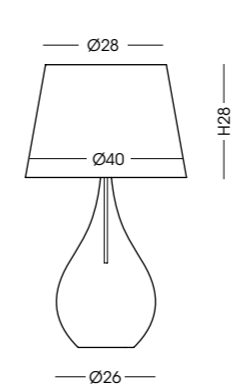

LUGIG1250

Lampada da tavolo / Table lamp

vetro/glass Ø26 cm - H70 cm

1 E27 x max 60W 220-240V

CE IP20 □ 1m