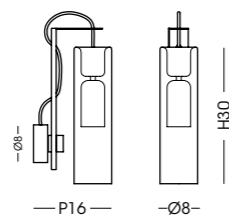

qualità / quality

TAO

STRUTTURA METALLICA DISPONIBILE / AVAILABLE METAL STRUCTURE:
cromo chrome

LU1380.1L

Lumetto / Table lamp
vetro/glass Ø8 cm - H46 cm
1 G9 x max 33W 230V
CE IP20 1m

AP1381.1L

Applique / Wall lamp
vetro/glass Ø8 cm - cavo/cable 50 cm
1 G9 x max 33W 230V
CE IP20 1m