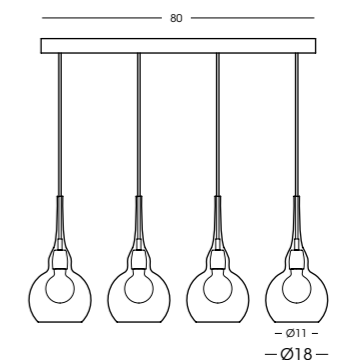

300G.

STRUTTURA METALLICA DISPONIBILE / AVAILABLE METAL STRUCTURE:
cromo chrome

AP1341.1L
Applique / Wall lamp
vetro/glass Ø12 cm - cavo/cable 50 cm
1 E27 x max 70W 220-240V
CE IP20 1m

1343.1L
Sospensione / Hanging lamp
vetro/glass Ø14 cm - cavo/cable 150 cm
1 E27 x max 70W 220-240V
CE IP20 1m

1343.2L
Sospensione / Hanging lamp
vetro/glass Ø14 cm - cavo/cable 250 cm
2 E27 x max 70W 220-240V
CE IP20 1m

1343.3L
Sospensione / Hanging lamp
vetro/glass Ø14 cm - cavo/cable 250 cm
3 E27 x max 70W 220-240V
CE IP20 1m

1343.5L
Sospensione / Hanging lamp
vetro/glass Ø14 cm - cavo/cable 250 cm
5 E27 x max 70W 220-240V
CE IP20 1m

1343.7L
Sospensione / Hanging lamp
vetro/glass Ø14 cm - cavo/cable 250 cm
7 E27 x max 70W 220-240V
CE IP20 1m

1347.3L
Binario a soffitto / Ceiling track
vetro/glass Ø14 cm - cavo/cable 150 cm
3 E27 x max 70W 220-240V
CE IP20 1m

1347.4L
Binario a soffitto / Ceiling track
vetro/glass Ø14 cm - cavo/cable 150 cm
4 E27 x max 70W 220-240V
CE IP20 1m

GIG1343.1L
Sospensione / Hanging lamp
vetro/glass Ø18 cm - cavo/cable 150 cm
1 E27 x max 70W 220-240V
CE IP20 1m

GIG1343.2L
Sospensione / Hanging lamp
vetro/glass Ø18 cm - cavo/cable 250 cm
2 E27 x max 70W 220-240V
CE IP20 1m

GIG1343.3L
Sospensione / Hanging lamp
vetro/glass Ø18 cm - cavo/cable 250 cm
3 E27 x max 70W 220-240V
CE IP20 1m

GIG1343.5L
Sospensione / Hanging lamp
vetro/glass Ø18 cm - cavo/cable 250 cm
5 E27 x max 70W 220-240V
CE IP20 1m

GIG1343.7L
Sospensione / Hanging lamp
vetro/glass Ø18 cm - cavo/cable 250 cm
7 E27 x max 70W 220-240V
CE IP20 1m

GIG1347.3L
Binario a soffitto / Ceiling track
vetro/glass Ø18 cm - cavo/cable 150 cm
3 E27 x max 70W 220-240V
CE IP20 1m

GIG1347.4L
Binario a soffitto / Ceiling track
vetro/glass Ø18 cm - cavo/cable 150 cm
4 E27 x max 70W 220-240V
CE IP20 1m

Colori vetro disponibili / Available glass colours