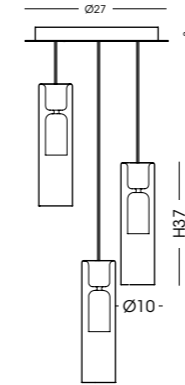

GIG1389.3L

Plafoniera / Ceiling lamp

vetro/glass Ø10 cm - cavo/cable 150 cm

3 E27 x max 70W 220-240V

CE IP20 1m