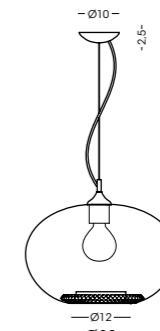

XXL1193.1L

Sospensione / Hanging lamp

vetro/glass Ø38 cm - cavo/cable 150 cm

1 E27 x max 70W 220-240V

CE IP20 1m