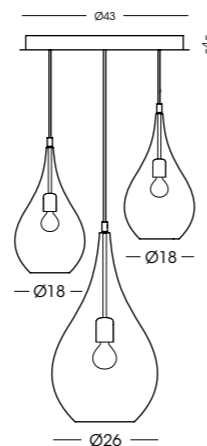

vetro/glass Ø26 cm - cavo/cable 150 cm

1 E27 x max 70W 220-240V

CE IP20 1m

1259MX.3L

Plafoniera / Ceiling lamp

vetro/glass Ø18/26 cm - cavo/cable 150 cm

2 E14 x max 40W 1 E27 x max 70W 220-240V

CE IP20 1m