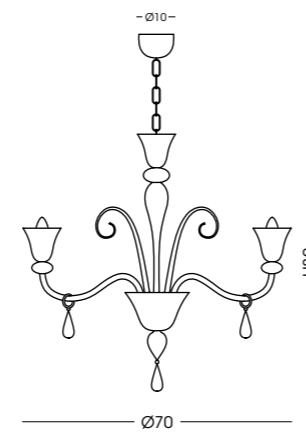

1154.6L

Lampadario / Chandelier

Ø70 cm - H80 cm - catena/chain 50 cm

6 E14 x max 40W 220-240V

CE IP20 (1m)