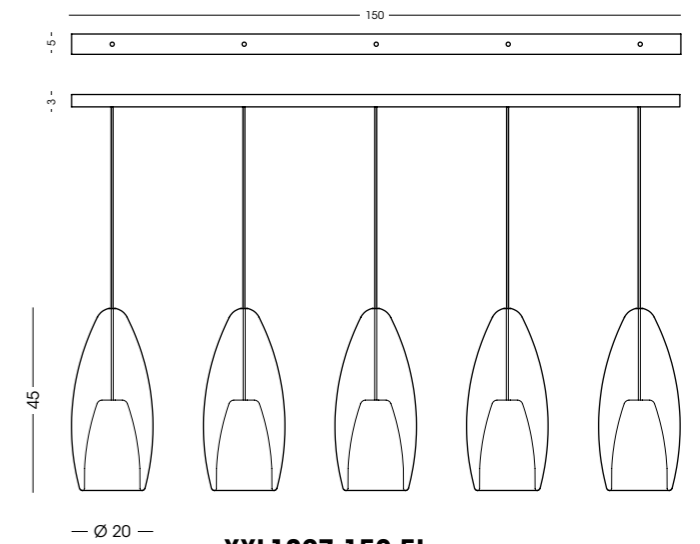

XXL1397.150.5L
Binario a soffitto / Ceiling track
vetro/glass Ø20 cm - cavo/cable 150 cm
5 E27 x max 105W 220-240V
CE IP20 (1m)