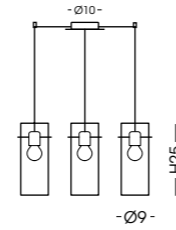

773.3L

Sospensione / Hanging lamp

vetro/glass Ø9 cm - cavo/cable 250 cm

3 E27 x max 70W 220-240V

CE IP20 (1m)