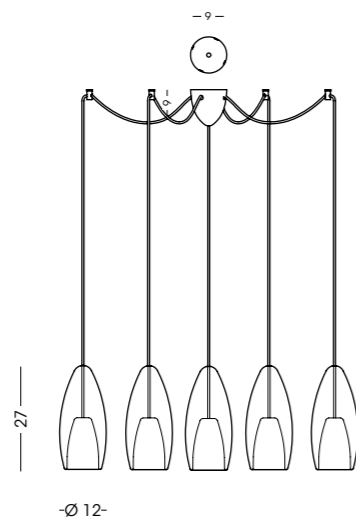

1393.5L
Sospensione / Hanging lamp
vetro/glass Ø12 cm - cavo/cable 250 cm
5 E14 x max 60W 220-240V
CE IP20 (1m)