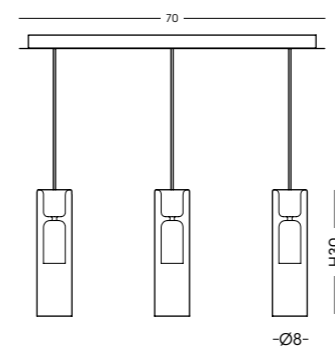

1387.3L

Binario a soffitto / Ceiling track
vetro/glass Ø8 cm - cavo/cable 150 cm
3 G9 x max 33W 230V
CE IP20 1m