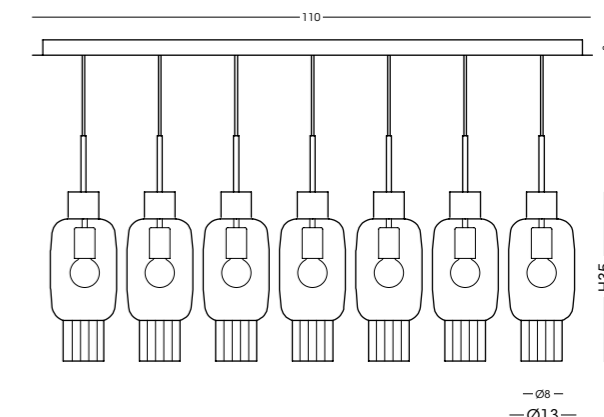

DOLIUM

STRUTTURA METALLICA DISPONIBILE / AVAILABLE METAL STRUCTURE:

chromo chrome

1363.1L

Sospensione / Hanging lamp

vetro/glass Ø13 cm - cavo/cable 150 cm

1 E27 x max 42W 220-240V

CE IP20 1m

GIG1363.1L

Sospensione / Hanging lamp

vetro/glass Ø17 cm - cavo/cable 150 cm

1 E27 x max 70W 220-240V

CE IP20 1m

XXL1363.1L

Sospensione / Hanging lamp

vetro/glass Ø24 cm - cavo/cable 150 cm

1 E27 x max 70W 220-240V

CE IP20 1m

AP1361.1L

Applique / Wall lamp

vetro/glass Ø13 cm - cavo/cable 50 cm

1 E27 x max 42W 220-240V

CE IP20 1m

1369MX.3L

Plafoniera / Ceiling lamp

vetro/glass Ø13/17/24 cm - cavo/cable 150 cm

1 E27 x max 42W 2 E27 x max 70W 220-240V

CE IP20 1m

1363.2L

Sospensione / Hanging lamp

vetro/glass Ø13 cm - cavo/cable 250 cm

2 E27 x max 42W 220-240V

CE IP20 1m

1363.3L

Sospensione / Hanging lamp

vetro/glass Ø13 cm - cavo/cable 250 cm

3 E27 x max 42W 220-240V

CE IP20 1m

1363.5L

Sospensione / Hanging lamp

vetro/glass Ø13 cm - cavo/cable 250 cm

5 E27 x max 42W 220-240V

CE IP20 1m

1367.3L

Binario a soffitto / Ceiling track

vetro/glass Ø13 cm - cavo/cable 150 cm

3 E27 x max 42W 220-240V

CE IP20 1m

1367.7L

Binario a soffitto / Ceiling track

vetro/glass Ø13 cm - cavo/cable 150 cm

7 E27 x max 42W 220-240V

CE IP20 1m

Colori vetro disponibili / Available glass colours

Articoli GIG e XXL nel colore fumè: supplemento del 10% sul prezzo del colorato
Products GIG and XXL in fume color: 10% surcharge on the price of the coloured

Colori metallizzati vetro disponibili / Metallic glass colours available

Legni disponibili / Wood available