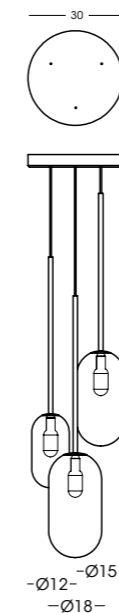

1459MX.3L

Plafoniera / Ceiling lamp

vetro/glass Ø12/15/18 cm - cavo/cable 150 cm

3 E27 x max 70W 220-240V

CE IP20 1m