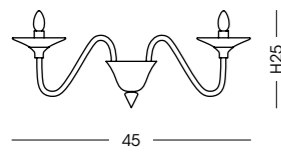

574M.8L
Lampadario / Chandelier
 Ø70 cm - H75 cm - catena/chain 50 cm
 8 E14 x max 40W 220-240V
 CE IP20 (1m)

574M.6L

Colori vetro disponibili / Available glass colours

1044.6L

LOLITA

LOLITA

STRUTTURA METALLICA DISPONIBILE / AVAILABLE METAL STRUCTURE:
cromo, oro chrome, gold