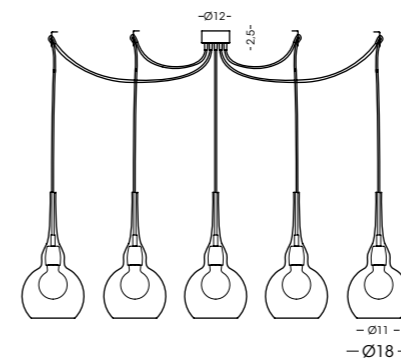

GIG1343.5L
Sospensione / Hanging lamp
vetro/glass Ø18 cm - cavo/cable 250 cm
5 E27 x max 70W 220-240V
CE IP20 1m