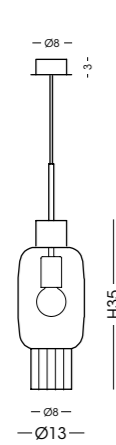

qualità / quality

DOLIUM

STRUTTURA METALLICA DISPONIBILE / AVAILABLE METAL STRUCTURE:

chromo chrome

1363.1L

Sospensione / Hanging lamp

vetro/glass Ø13 cm - cavo/cable 150 cm

1 E27 x max 42W 220-240V