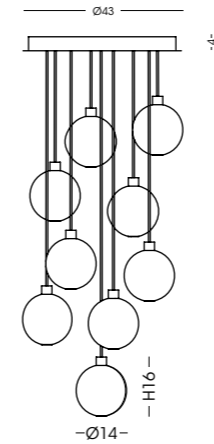

1299.9L

Plafoniera / Ceiling lamp
vetro/glass Ø14 cm - cavo/cable 150 cm
9 G9 x max 33W 230V
CE IP20