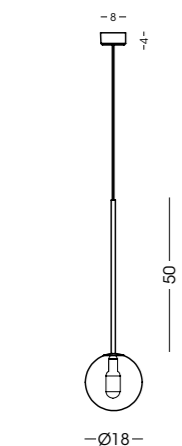

* I LUMEN INDICATI CORRISPONDONO ALL'INTENSITÀ LUMINOSA ALL'ORIGINE DELLA SCHEDA LED

* LUMEN INDICATED CORRESPONDS TO THE LUMINOUS INTENSITY AT THE ORIGIN OF THE LED BOARD

AP1451.1L

Applique / Wall lamp

L12 cm - P21 cm - H38 cm

vetro/glass Ø15 H30 cm - cavo/cable 150 cm

1 E27 x max 70W 220-240V

CE IP20 1m

XXL1453.1L

Sospensione / Hanging lamp

vetro/glass Ø18 H35 cm - cavo/cable 150 cm

1 E27 x max 70W 220-240V

CE IP20 1m

vetro/glass Ø12/15/18 cm - cavo/cable 150 cm

3 E27 x max 70W 220-240V

CE IP20 1m

1450.2L

Piantana / Floor lamp

L24 - P68 - H185 cm

1 E27 x max 70W 220-240V

1x LED 8,7W - 2700 K - 530 lm* - 230V

AP1461.1L

Applique / Wall lamp

L18 cm - P24 cm - H32 cm

1 E14 x max 42W 220-240V

CE IP20 1m

AP1460.2L

Applique / Wall lamp

L92 cm - P156 cm - H110 cm