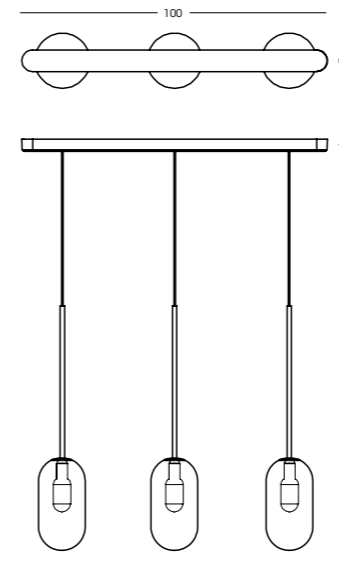

1457.3L

Binario a soffitto / Ceiling track

vetro/glass Ø12 H23 cm - cavo/cable 150 cm

3 E27 x max 70W 220-240V

CE IP20 1m