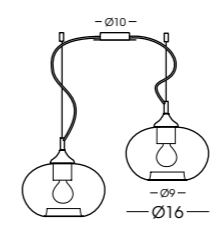

1213.2L

Sospensione / Hanging lamp

vetro/glass Ø16 cm - cavo/cable 250 cm

2 E14 x max 40W 220-240V

CE IP20 1m