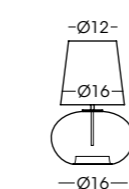

LU1213

Lampada da tavolo / Table lamp

vetro/glass Ø16 cm - H30 cm

1 E14 x max 40W 220-240V

CE IP20 1m