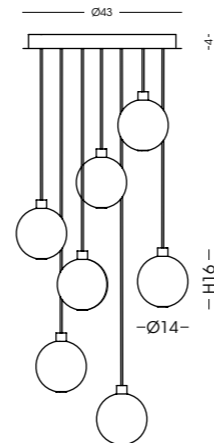

1299.7L

Plafoniera / Ceiling lamp
vetro/glass Ø14 cm - cavo/cable 150 cm
7 G9 x max 33W 230V
CE IP20