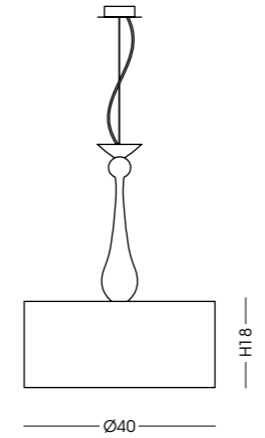

LU1081

Lampada da tavolo / Table lamp

Ø40 cm - H70 cm

1 E27 x max 60W 220-240V

CE IP20 □ 1m

CREPONNE

STRUTTURA METALLICA DISPONIBILE / AVAILABLE METAL STRUCTURE:
cromo, chrome

SOSP1089