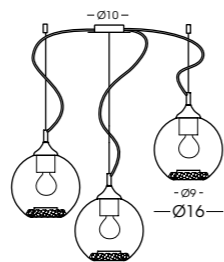

1183.3L

Sospensione / Hanging lamp

vetro/glass Ø16 cm - cavo/cable 250 cm

3 E14 x max 40W 220-240V

CE IP20 1m