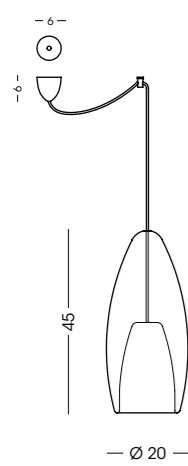

XXL1393.1LD
 Sospensione / Hanging lamp
 vetro/glass Ø20 cm - cavo/cable 250 cm
 1 E27 x max 105W 220-240V
 CE IP20 (1m)

XXL1393.2L
 Sospensione / Hanging lamp
 vetro/glass Ø20 cm - cavo/cable 250 cm
 2 E27 x max 105W 220-240V
 CE IP20 (1m)