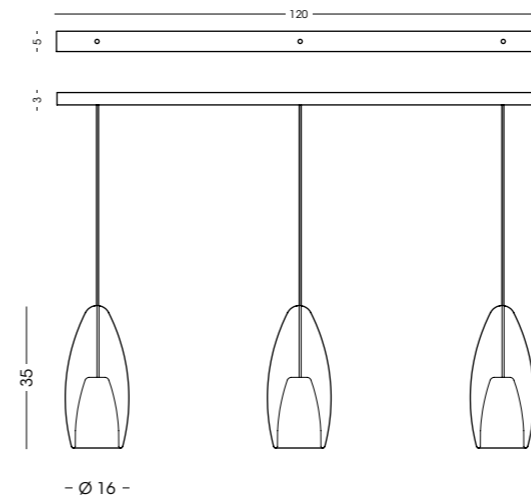

GIG1397.120.3L
Binario a soffitto / Ceiling track
vetro/glass Ø16 cm - cavo/cable 150 cm
3 E27 x max 105W 220-240V
CE IP20 (1m)