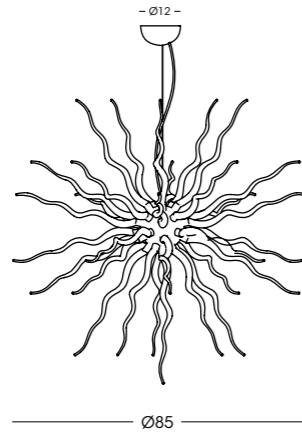

1143.6L (31 elementi / elements)
Sospensione / Hanging lamp
Ø85 cm - cavo/cable 150 cm
6 G9 x max 42W 230V
CE IP20 1m
A RICHIESTA / ON DEMAND
6 E14 x max 40W