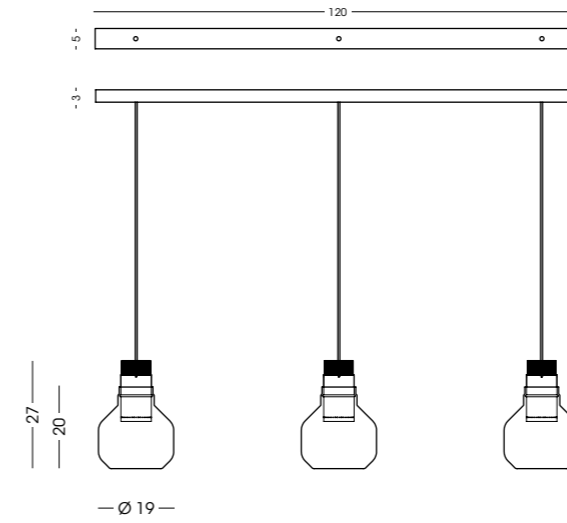

1417.120.3L
Binario a soffitto / Ceiling track
vetro/glass Ø19 cm - cavo/cable 150 cm
3x LED 10W - 3000 K - 900 lm - 230V
CE IP20 (1m)