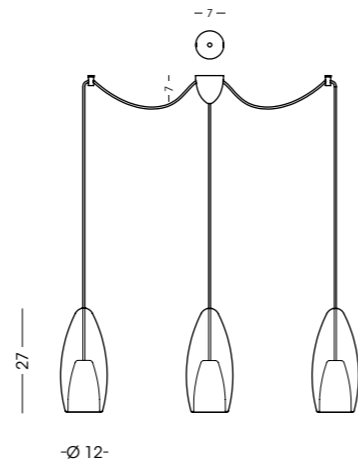

1393.1LD
Sospensione / Hanging lamp
vetro/glass Ø12 cm - cavo/cable 250 cm
1 E14 x max 60W 220-240V
CE IP20 (1m)

1393.2L
Sospensione / Hanging lamp
vetro/glass Ø12 cm - cavo/cable 250 cm
2 E14 x max 60W 220-240V
CE IP20 (1m)