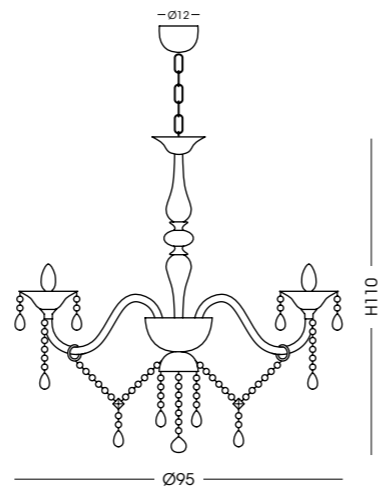

684.12L
Lampadario / Chandelier
Ø95 cm - H110 cm - catena/chain 50 cm
12 E14 x max 40W 220-240V
CE IP20 (1m)