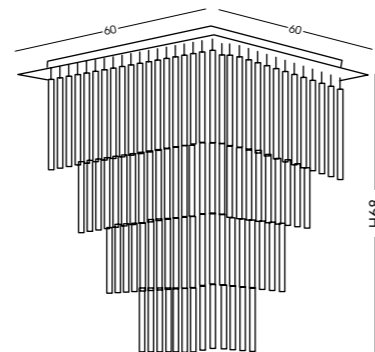

VICTORIA

Tubo soffiato Ø 14 mm, palline cristallo Ø 10 mm / *Blown pipe Ø 14 mm, crystal beads Ø 10 mm*
Il tubo soffiato fornito sempre **trasparente** / *Blown pipe always **transparent***

STRUTTURA METALLICA DISPONIBILE / *AVAILABLE METAL STRUCTURE:*
cromo *chrome*

AP1171.1L
Applique / Wall lamp
L10 cm - P13 cm - H38 CM
1 E14 x max 40W 220-240V
STRIP LED 3,8W 12V 99 LUMEN
Luce bianca / *White Light*
CE IP20 1m

1179.5L
Plafoniera / Ceiling lamp
L40 cm - H53 cm
5 E14 x max 40W 220-240V
STRIP LED 14W 12V 364 LUMEN
Luce bianca / *White Light*
CE IP20 1m

1179.1L
Plafoniera / Ceiling lamp
L14 cm - H40 cm
1 E14 x max 40W 220-240V
STRIP LED 4,5W 12V 114 LUMEN
Luce bianca / *White Light*
CE IP20 1m

1179.9L
Plafoniera / Ceiling lamp
L60 cm - H68 cm
9 E14 x max 40W 220-240V
STRIP LED 20W 12V 520 LUMEN
Luce bianca / *White Light*
CE IP20 1m

1179.5L

Strass disponibili / *Available rhinestones*

* I LUMEN INDICATI CORRISPONDONO ALL'INTENSITÀ LUMINOSA ALL'ORIGINE DELLA SCHEDA LED
* LUMEN INDICATED CORRESPONDS TO THE LUMINOUS INTENSITY AT THE ORIGIN OF THE LED BOARD