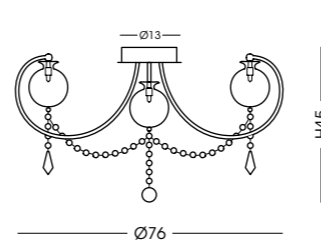

846.7L

Plafoniera / Ceiling lamp

Ø76 cm - H 45 cm

7 G9 x max 42W 230V

CE IP20 1m