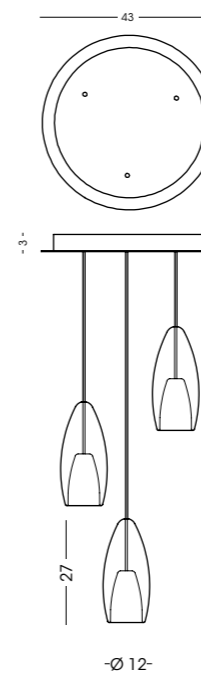

1399.43.3L
Plafoniera / Ceiling lamp
vetro/glass Ø12 cm - cavo/cable 150 cm
3 E14 x max 60W 220-240V
CE IP20 (1m)