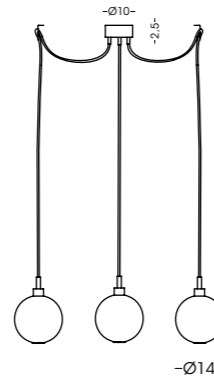

ECLISSE

STRUTTURA METALLICA DISPONIBILE / AVAILABLE METAL STRUCTURE:
cromo chrome

S1290.1L

Lumetto / Table lamp
vetro/glass Ø14 cm - H20 cm
1 G9 x max 33W 230V
CE IP20

APS1291.1L

Applique / Wall lamp
vetro/glass Ø14 cm - P17 cm
1 G9 x max 33W 230V
CE IP20

1293.1L

Sospensione / Hanging lamp
vetro/glass Ø14 cm - cavo/cable 150 cm
1 G9 x max 33W 230V
CE IP20

1293.2L

Sospensione / Hanging lamp
vetro/glass Ø14 cm - cavo/cable 250 cm
2 G9 x max 33W 230V
CE IP20

1293.3L

Sospensione / Hanging lamp
vetro/glass Ø14 cm - cavo/cable 250 cm
3 G9 x max 33W 230V
CE IP20

1293.5L

Sospensione / Hanging lamp
vetro/glass Ø14 cm - cavo/cable 250 cm
5 G9 x max 33W 230V
CE IP20

1299.3L

Plafoniera / Ceiling lamp
vetro/glass Ø14 cm - cavo/cable 150 cm
3 G9 x max 33W 230V
CE IP20

1299.5L

Plafoniera / Ceiling lamp
vetro/glass Ø14 cm - cavo/cable 150 cm
5 G9 x max 33W 230V
CE IP20

1299.7L

Plafoniera / Ceiling lamp
vetro/glass Ø14 cm - cavo/cable 150 cm
7 G9 x max 33W 230V
CE IP20

1299.9L

Plafoniera / Ceiling lamp
vetro/glass Ø14 cm - cavo/cable 150 cm
9 G9 x max 33W 230V
CE IP20

1299.11L

Plafoniera / Ceiling lamp
vetro/glass Ø14 cm - cavo/cable 150 cm
11 G9 x max 33W 230V
CE IP20

1292.3L

Plafoniera / Ceiling lamp
vetro/glass Ø14 cm - cavo/cable 150 cm
3 G9 x max 33W 230V
CE IP20

1292.7L

Plafoniera / Ceiling lamp
vetro/glass Ø14 cm - Cavo/Cable 150 cm
7 G9 x max 33W 230V
CE IP20

1292.19L

Plafoniera / Ceiling lamp
vetro/glass Ø14 cm - Cavo/Cable 250 cm
19 G9 x max 33W 230V
CE IP20

1292.37L

Plafoniera / Ceiling lamp
vetro/glass Ø14 cm - Cavo/Cable 250 cm
37 G9 x max 33W 230V
CE IP20

Cavi in silicone disponibili / Silicone cables available

Colori vetro disponibili / Available glass colours

Colori metallizzati vetro disponibili / Metallic glass colours available