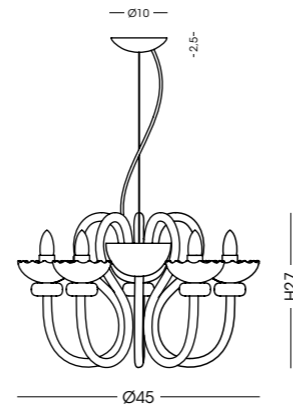

PETIT

STRUTTURA METALLICA DISPONIBILE / AVAILABLE METAL STRUCTURE:

chromo chrome

AP1331.1L

Applique / Wall lamp

L12 cm - P22 cm - H27 cm

1 E14 x max 40W 220-240V

CE IP20 1m

AP1331.2L

Applique / Wall lamp

L32 cm - P20 - H27 cm

2 E14 x max 40W 220-240V

CE IP20 1m