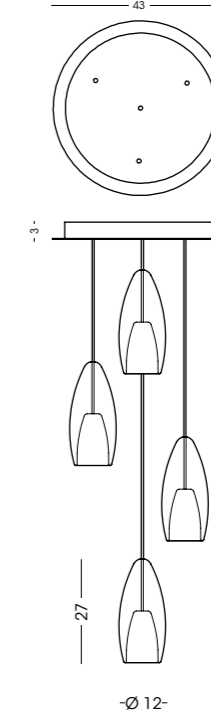

1399.43.4L
Plafoniera / Ceiling lamp
vetro/glass Ø12 cm - cavo/cable 150 cm
4 E14 x max 60W 220-240V
CE IP20 (1m)