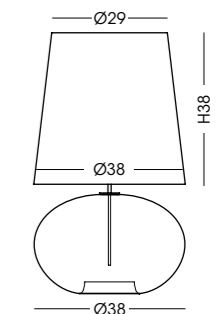

LUXXL1213

Lampada da tavolo / Table lamp

vetro/glass Ø38 cm - H63 cm

1 E27 x max 60W 220-240V

CE IP20 1m

Colori vetro disponibili / Available glass colours