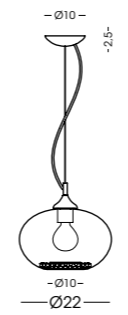

vetro/glass Ø38 cm - cavo/cable 150 cm

1 E27 x max 70W 220-240V

CE IP20 1m

1189MX.3L

Plafoniera / Ceiling lamp

vetro/glass Ø16/28/38 cm - cavo/cable 150 cm

1 E14 x max 40W 2 E27 x max 70W 220-240V

CE IP20 1m