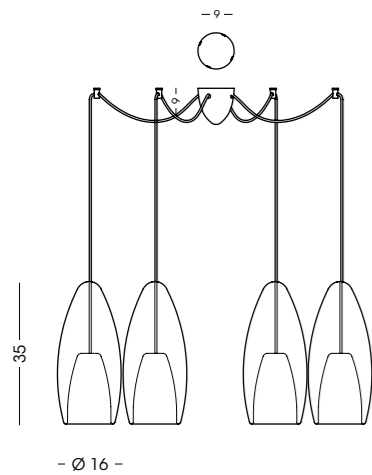

GIG1393.4L
Sospensione / Hanging lamp
vetro/glass Ø16 cm - cavo/cable 250 cm
4 E27 x max 105W 220-240V
CE IP20 (1m)