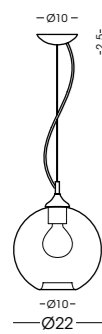

MED1203.1L

Sospensione / Hanging lamp

vetro/glass Ø22 cm - cavo/cable 150 cm

1 E27 x max 70W 220-240V

CE IP20 1m