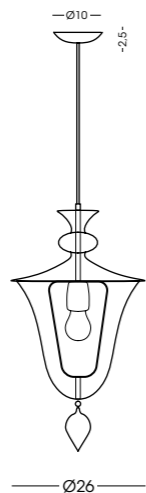

chromo chrome

1216.1L

Sospensione / Hanging lamp

vetro/glass Ø21 cm - cavo/cable 150 cm

1 E27 x max 70W 220-240V

CE IP20 1m

1217.1L

Sospensione / Hanging lamp