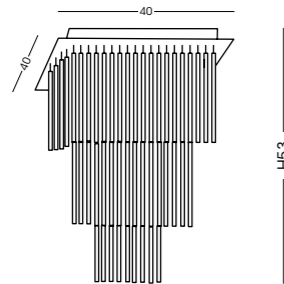

1179.5L
Plafoniera / Ceiling lamp
L40 cm - H53 cm
5 E14 x max 40W 220-240V
STRIP LED 14W 12V 364 LUMEN
Luce bianca / *White Light*
CE IP20 1m