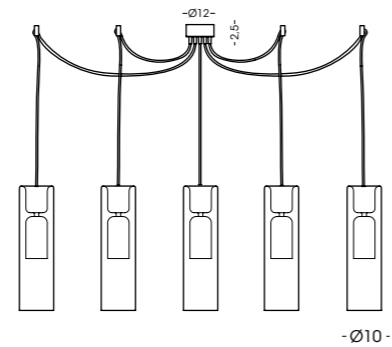

GIG1383.5L

Sospensione / Hanging lamp

vetro/glass Ø10 cm - cavo/cable 250 cm

5 E27 x max 70W 220-240V

CE IP20 1m