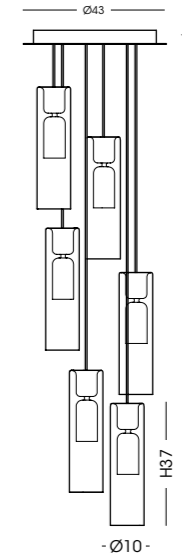

GIG1389.6L

Plafoniera / Ceiling lamp

vetro/glass Ø10 cm - cavo/cable 150 cm

6 E27 x max 70W 220-240V

CE IP20 1m