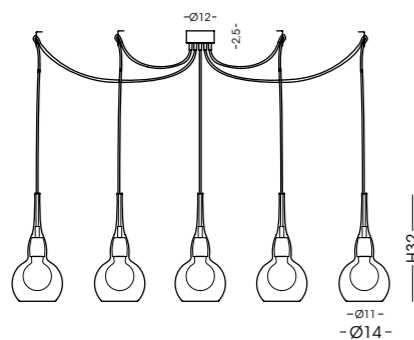

AP1341.1L
Applique / Wall lamp
vetro/glass Ø12 cm - cavo/cable 50 cm
1 E27 x max 70W 220-240V
CE IP20 1m

1343.1L
Sospensione / Hanging lamp
vetro/glass Ø14 cm - cavo/cable 150 cm
1 E27 x max 70W 220-240V
CE IP20 1m

1343.2L
Sospensione / Hanging lamp
vetro/glass Ø14 cm - cavo/cable 250 cm
2 E27 x max 70W 220-240V
CE IP20 1m

1343.3L
Sospensione / Hanging lamp
vetro/glass Ø14 cm - cavo/cable 250 cm
3 E27 x max 70W 220-240V
CE IP20 1m

1343.5L
Sospensione / Hanging lamp
vetro/glass Ø14 cm - cavo/cable 250 cm
5 E27 x max 70W 220-240V
CE IP20 1m