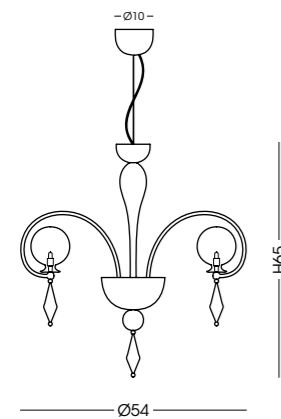

854.3L

Lampadario / Chandelier
Ø54 cm - H 65 cm - cavo/cable 150 cm
3 G9 x max 42W 230V
CE IP20 1m