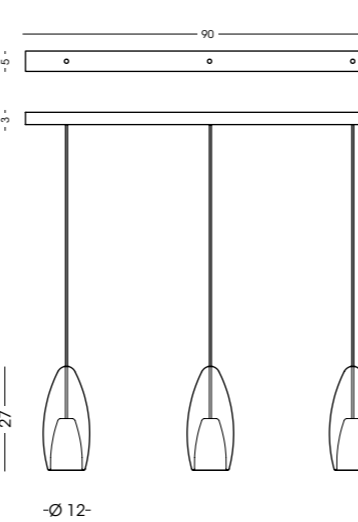

1397.90.3L
Binario a soffitto / Ceiling track
vetro/glass Ø12 cm - cavo/cable 150 cm
3 E14 x max 60W 220-240V
CE IP20 (1m)