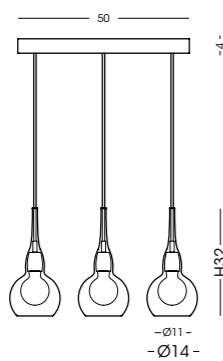

1347.3L
Binario a soffitto / Ceiling track
vetro/glass Ø14 cm - cavo/cable 150 cm
3 E27 x max 70W 220-240V
CE IP20 1m