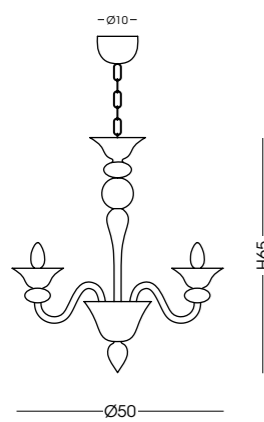

1164.3L

Lampadario / Chandelier

Ø50 cm - H65 cm - catena/chain 50 cm

3 E14 x max 40W 220-240V

CE IP20 (1m)