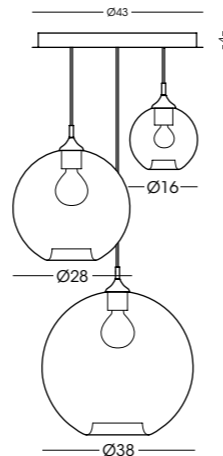

vetro/glass Ø28 cm - cavo/cable 150 cm

1 E27 x max 70W 220-240V

CE IP20 1m

XXL1203.1L

Sospensione / Hanging lamp

vetro/glass Ø38 cm - cavo/cable 150 cm

1 E27 x max 70W 220-240V

CE IP20 1m