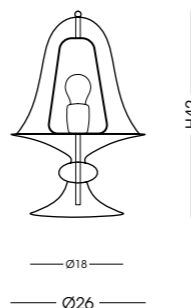

LANTERNA

Per **VETRO RIGATO**: aggiungere la lettera R davanti al codice al momento dell'ordine.
For **RIBBED GLASS**: add the letter R in front of the code when ordering.

STRUTTURA METALLICA DISPONIBILE / AVAILABLE METAL STRUCTURE:

chromo chrome

1216.1L

Sospensione / Hanging lamp

vetro/glass Ø21 cm - cavo/cable 150 cm

1 E27 x max 70W 220-240V

CE IP20 1m

1217.1L

Sospensione / Hanging lamp

vetro/glass Ø26 cm - cavo/cable 150 cm

1 E27 x max 70W 220-240V

CE IP20 1m

GIG1217.1L

Sospensione / Hanging lamp

vetro/glass Ø34 cm - cavo/cable 150 cm

1 E27 x max 70W 220-240V

CE IP20 1m

AP1218.1L

Applique/Wall lamp

vetro/glass Ø21 cm - H46 cm

1 E27 x max 70W 220-240V

CE IP20 1m

LU1219

Lampada da tavolo / Table lamp

vetro/glass Ø26 cm - H42 cm

1 E27 x max 60W 220-240V

CE IP20 1m

I cavi elettrici vengono forniti in tinta in caso di vetro con profilo bianco, nero, e rosso, mentre nelle altre colorazioni il cavo viene fornito in silicone trasparente.
Specificare nell'ordine in caso di preferenza diversa da quella standard.

Electrical cables are provided to match the glass in with white, black or red coloured edge, while in the other colours the cable is supplied in transparent silicone.

Specify in the order in the case of different preference from the standard.

Cavi in tessuto disponibili / Fabric cables available

Colori vetro disponibili / Available glass colours

Articoli GIG e nel colore fumè: supplemento del 10% sul prezzo del colorato

Products GIG in fume color: 10% surcharge on the price of the coloured

Colori per vetro trasparente con profilo + portalampada colorato / Colours for transparent glass with edge + lamp holder coloured

LU1219