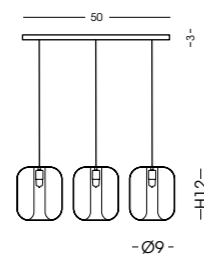

747.3L
Binario a soffitto / Ceiling track
vetro/glass Ø9 cm - cavo/cable 150 cm
3 G9 x max 42W 230V
CE IP20 1m