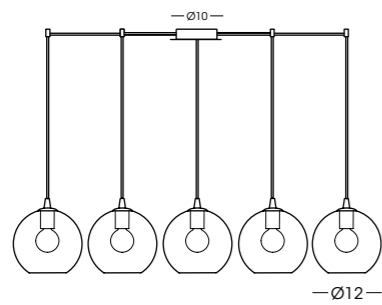

933.5L
Sospensione / Hanging lamp
vetro/glass Ø12 cm - cavo/cable 250 cm

5 E14 x max 40W 220-240V

CE IP20 (1m)