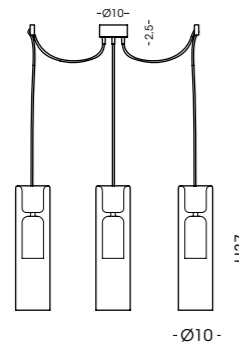

GIG1383.3L

Sospensione / Hanging lamp

vetro/glass Ø10 cm - cavo/cable 250 cm

3 E27 x max 70W 220-240V

CE IP20 1m