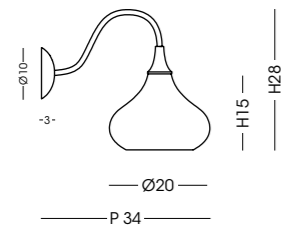

qualità / quality

SOPHIA

STRUTTURA METALLICA DISPONIBILE / AVAILABLE METAL STRUCTURE:

Cromo, rame opaco, nero opaco, bianco opaco chrome, matt copper, matt black, matt white

AP1351.1L

Applique / Wall lamp

vetro/glass Ø20 cm - P 34 cm