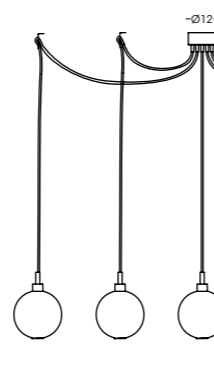

1293.3L

Sospensione / Hanging lamp
vetro/glass Ø14 cm - cavo/cable 250 cm
3 G9 x max 33W 230V
CE IP20

1293.5L

Sospensione / Hanging lamp
vetro/glass Ø14 cm - cavo/cable 250 cm
5 G9 x max 33W 230V
CE IP20