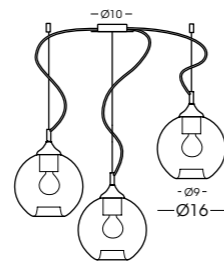

1203.3L

Sospensione / Hanging lamp

vetro/glass Ø16 cm - cavo/cable 250 cm

3 E14 x max 40W 220-240V

CE IP20 1m