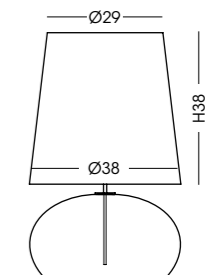

GINEVRA

STRUTTURA METALLICA DISPONIBILE / AVAILABLE METAL STRUCTURE:

Cromo chrome

1183.1L

Sospensione / Hanging lamp

vetro/glass Ø16 cm - cavo/cable 150 cm

1 E14 x max 40W 220-240V

CE IP20 1m

1183.2L

Sospensione / Hanging lamp

vetro/glass Ø16 cm - cavo/cable 250 cm

2 E14 x max 40W 220-240V

CE IP20 1m

1183.3L

Sospensione / Hanging lamp

vetro/glass Ø16 cm - cavo/cable 250 cm

3 E14 x max 40W 220-240V

CE IP20 1m

1183.5L

Sospensione / Hanging lamp

vetro/glass Ø16 cm - cavo/cable 250 cm

5 E14 x max 40W 220-240V

CE IP20 1m

1193.1L

Sospensione / Hanging lamp

vetro/glass Ø16 cm - cavo/cable 150 cm

1 E14 x max 40W 220-240V

CE IP20 1m

1193.2L

Sospensione / Hanging lamp

vetro/glass Ø16 cm - cavo/cable 250 cm

2 E14 x max 40W 220-240V

CE IP20 1m

1193.3L

Sospensione / Hanging lamp

vetro/glass Ø16 cm - cavo/cable 250 cm

3 E14 x max 40W 220-240V

CE IP20 1m

1193.5L

Sospensione / Hanging lamp

vetro/glass Ø16 cm - cavo/cable 250 cm

5 E14 x max 40W 220-240V

CE IP20 1m

MED1183.1L

Sospensione / Hanging lamp

vetro/glass Ø22 cm - cavo/cable 150 cm

1 E27 x max 70W 220-240V

CE IP20 1m

GIG1183.1L

Sospensione / Hanging lamp

vetro/glass Ø28 cm - cavo/cable 150 cm

1 E27 x max 70W 220-240V

CE IP20 1m

XXL1183.1L

Sospensione / Hanging lamp

vetro/glass Ø38 cm - cavo/cable 150 cm

1 E27 x max 70W 220-240V

CE IP20 1m

1189MX.3L

Plafoniera / Ceiling lamp

vetro/glass Ø16/28/38 cm - cavo/cable 150 cm

1 E14 x max 40W 2 E27 x max 70W 220-240V

CE IP20 1m

MED1193.1L

Sospensione / Hanging lamp

vetro/glass Ø22 cm - cavo/cable 150 cm

1 E27 x max 70W 220-240V

CE IP20 1m

GIG1193.1L

Sospensione / Hanging lamp

vetro/glass Ø30 cm - cavo/cable 150 cm

1 E27 x max 70W 220-240V

CE IP20 1m

XXL1193.1L

Sospensione / Hanging lamp

vetro/glass Ø38 cm - cavo/cable 150 cm

1 E27 x max 70W 220-240V

CE IP20 1m

1199MX.3L

Plafoniera / Ceiling lamp