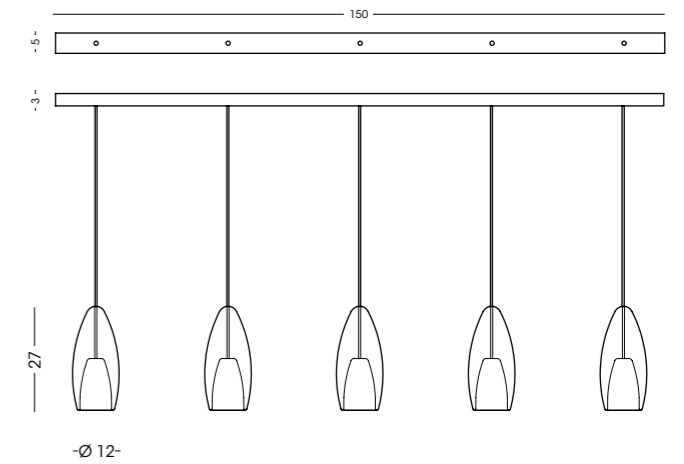

1397.150.5L
Binario a soffitto / Ceiling track
vetro/glass Ø12 cm - cavo/cable 150 cm
5 E14 x max 60W 220-240V
CE IP20 (1m)

1399.27.3L
Plafoniera / Ceiling lamp
vetro/glass Ø12 cm - cavo/cable 150 cm
3 E14 x max 60W 220-240V
CE IP20 (1m)