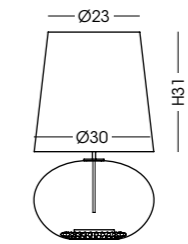

LUGIG1193

Lampada da tavolo / Table lamp

vetro/glass Ø30 cm - H53 cm

1 E27 x max 60W 220-240V

CE IP20 1m