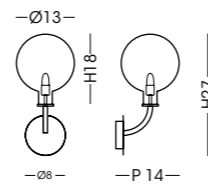

PALLA

STRUTTURA METALLICA DISPONIBILE / AVAILABLE METAL STRUCTURE:
cromo chrome

AP791.1L
Applique / Wall lamp
vetro/glass Ø13 cm - H20 cm
1 G9 x max 42W 230V
CE IP20