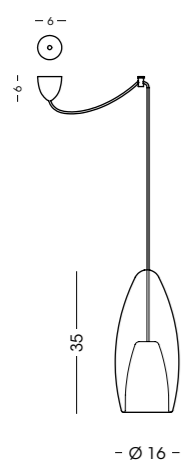

FLUTE

Composizioni con vetro diam. 16 cm / Compositions with glass diam. 16 cm

STRUTTURA METALLICA DISPONIBILE / AVAILABLE METAL STRUCTURE:
cromo chrome - bianco white - nero black - bronzo bronze

GIG1393.1LD
Sospensione / Hanging lamp
vetro/glass Ø16 cm - cavo/cable 250 cm
1 E27 x max 105W 220-240V
CE IP20 (1m)