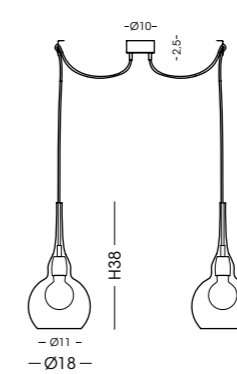

GIG1343.2L
Sospensione / Hanging lamp
vetro/glass Ø18 cm - cavo/cable 250 cm
2 E27 x max 70W 220-240V
CE IP20 1m