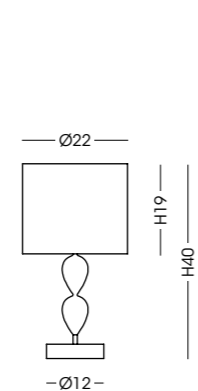

LU1084

Lampada da tavolo / Table lamp

Ø22 cm - H40 cm

1 E14 x max 40W 220-240V

CE IP20 □ 1m