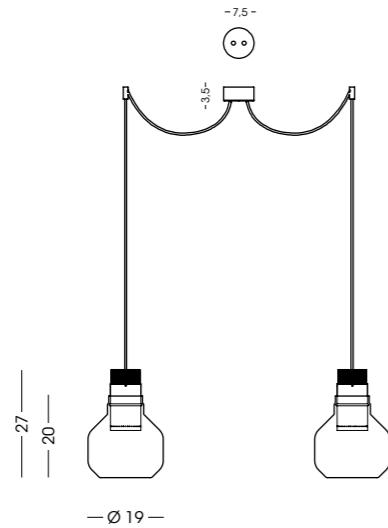

1409.50.5L
Plafoniera / Ceiling lamp
vetro/glass Ø22 cm - cavo/cable 150 cm
5x LED 10W - 3000 K - 900 lm - 230V
CE IP20 (1m)

Colori vetro disponibili / Available glass colours

I LUMEN INDICATI CORRISPONDONO ALL'INTENSITÀ LUMINOSA ALL'ORIGINE DELLA SCHEDA LED
LUMEN INDICATED CORRESPONDS TO THE LUMINOUS INTENSITY AT THE ORIGIN OF THE LED BOARD

A RICHIESTA / ON DEMAND
230V - 10W - 2700 K - 850 lm - 85 lm/W - angle 120
Dimmerabilità: a taglio di fase / Dimmerability: with phase cutting

1413.1LD
Sospensione / Hanging lamp
vetro/glass Ø19 cm - cavo/cable 250 cm
1x LED 10W - 3000 K - 900 lm - 230V
CE IP20 (1m)