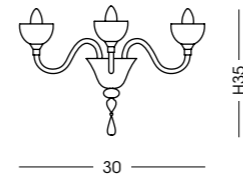

AP51.3L

Applique / Wall lamp

L30 cm - P30 cm - H35 cm

3 E14 x max 40W 220-240V

CE IP20 1m