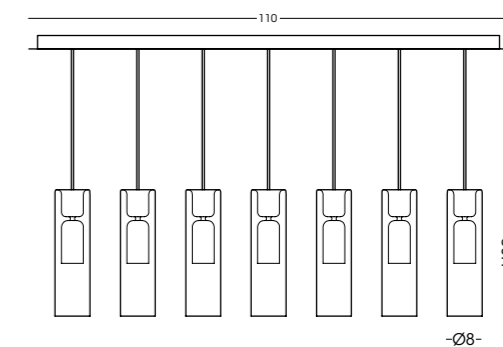

1387.7L

Binario a soffitto / Ceiling track
vetro/glass Ø8 cm - cavo/cable 150 cm
7 G9 x max 33W 230V
CE IP20 1m