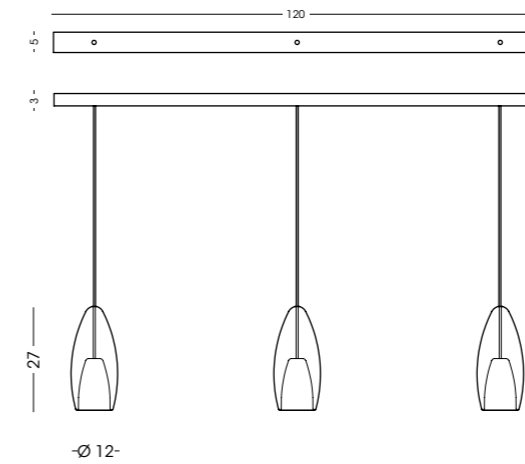

1397.120.3L
Binario a soffitto / Ceiling track
vetro/glass Ø12 cm - cavo/cable 150 cm
3 E14 x max 60W 220-240V
CE IP20 (1m)