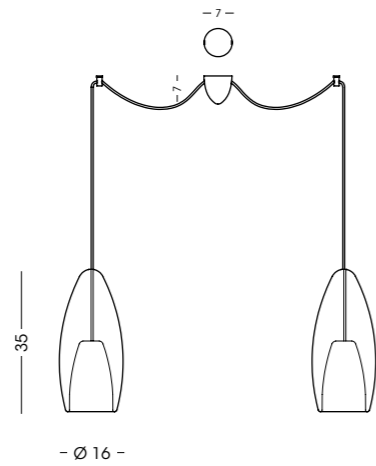

GIG1393.1LD
Sospensione / Hanging lamp
vetro/glass Ø16 cm - cavo/cable 250 cm
1 E27 x max 105W 220-240V
CE IP20 (1m)

GIG1393.2L
Sospensione / Hanging lamp
vetro/glass Ø16 cm - cavo/cable 250 cm
2 E27 x max 105W 220-240V
CE IP20 (1m)