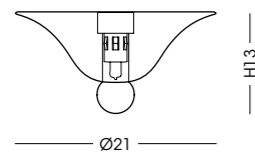

1266.1L

Plafoniera / Ceiling lamp

vetro/glass Ø21 cm - H 13 cm

1 G9 x max 42W 230V

CE IP20 1m