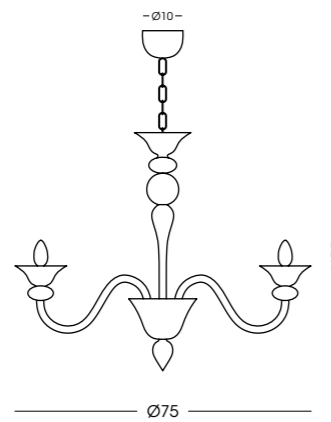

1164.6L

Lampadario / Chandelier

Ø75 cm - H75 cm - catena/chain 50 cm

6 E14 x max 40W 220-240V

CE IP20 (1m)