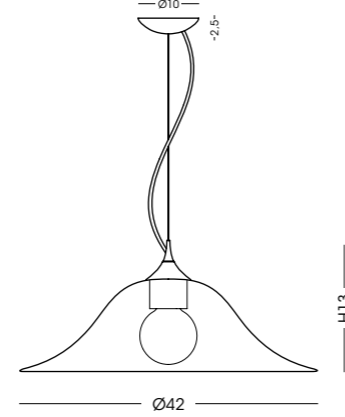

STRUTTURA METALLICA DISPONIBILE / AVAILABLE METAL STRUCTURE:

chromo chrome

1263.1L

Sospensione / Hanging lamp

vetro/glass Ø32 cm - cavo/cable 150 cm

1 E14 x max 40W 220-240V

CE IP20 1m

GIG1263.1L