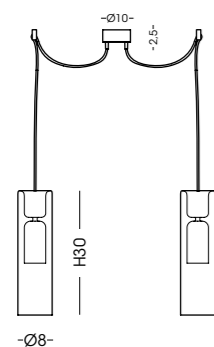

1383.2L

Sospensione / Hanging lamp
vetro/glass Ø8 cm - cavo/cable 250 cm
2 G9 x max 33W 230V
CE IP20 1m