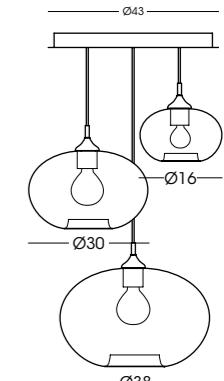

Sospensione / Hanging lamp

vetro/glass Ø38 cm - cavo/cable 150 cm

1 E27 x max 70W 220-240V

CE IP20 1m

1219MX.3L

Plafoniera / Ceiling lamp

vetro/glass Ø16/30/38 cm - cavo/cable 150 cm

1 E14 x max 40W 2 E27 x max 70W 220-240V