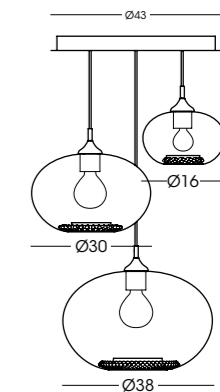

1199MX.3L

Plafoniera / Ceiling lamp

vetro/glass Ø16/30/38 cm - cavo/cable 150 cm

1 E14 x max 40W 2 E27 x max 70W 220-240V

CE IP20 1m

AP1181.1L

Applique / Wall lamp

vetro/glass Ø15 cm - H25 cm

1 E14 x max 40W 220-240V

CE IP20 1m