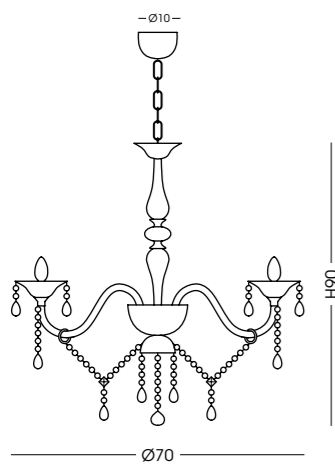

684.6L
Lampadario / Chandelier
Ø70 cm - H90 cm - catena/chain 50 cm
6 E14 x max 40W 220-240V
CE IP20 (1m)