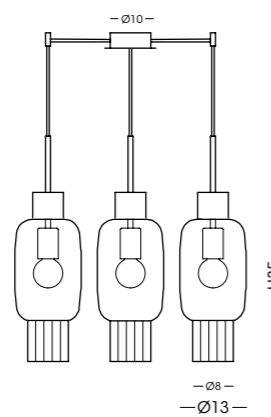

1363.3L

Sospensione / Hanging lamp

vetro/glass Ø13 cm - cavo/cable 250 cm

3 E27 x max 42W 220-240V

CE IP20 1m