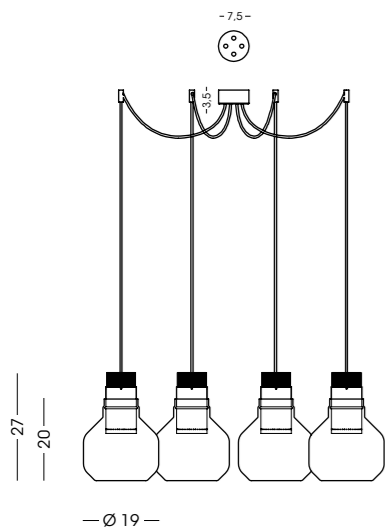

1413.4L
Sospensione / Hanging lamp
vetro/glass Ø19 cm - cavo/cable 250 cm
4x LED 10W - 3000 K - 900 lm - 230V
CE IP20 (1m)