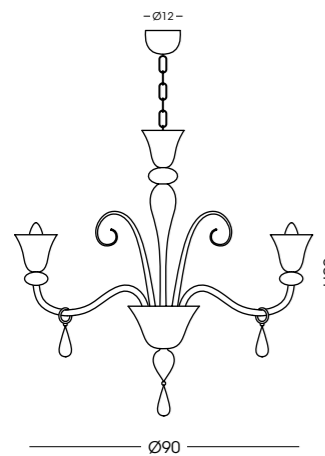

1154.8L

Lampadario / Chandelier

Ø90 cm - H90 cm - catena/chain 50 cm

8 E14 x max 40W 220-240V

CE IP20 (1m)