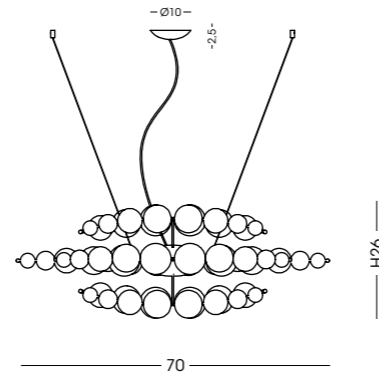

MICHELINO NUVOLA

STRUTTURA METALLICA DISPONIBILE / AVAILABLE METAL STRUCTURE:

chromo chrome

.2L

Applique / Wall lamp

L20 cm - P16 cm - H45 cm

2 G9 x max 42W 230V

CE IP20 1m

.4L

Sospensione / Hanging lamp

L70 cm - H26 cm - cavo/cable 150 cm

4 G9 x max 42W 230V

CE IP20 1m

MICHELINO NUVOLA FANTASIA

AP1220.2L Applique / Wall lamp

1220.4L Sospensione / Hanging lamp

1220.6L Sospensione / Hanging lamp

1220.8L Sospensione / Hanging lamp

MICHELINO NUVOLA RIGANÒ

AP1221.2L Applique / Wall lamp

1221.4L Sospensione / Hanging lamp

1221.6L Sospensione / Hanging lamp

1221.8L Sospensione / Hanging lamp

MICHELINO NUVOLA VULCANO

AP1222.2L Applique / Wall lamp

1222.4L Sospensione / Hanging lamp

1222.6L Sospensione / Hanging lamp

1222.8L Sospensione / Hanging lamp