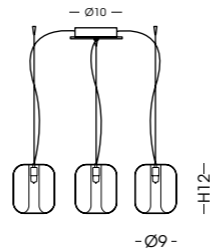

743.3L
Sospensione / Hanging lamp
vetro/glass Ø9 cm - cavo/cable 250 cm
3 G9 x max 42W 230V
CE IP20 1m