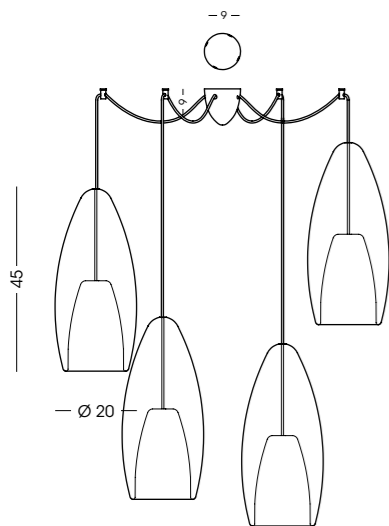

XXL1393.4L
Sospensione / Hanging lamp
vetro/glass Ø20 cm - cavo/cable 250 cm
4 E27 x max 105W 220-240V
CE IP20 (1m)