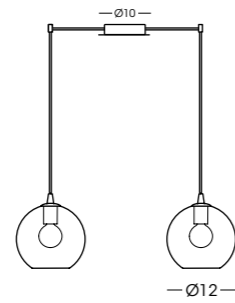

SFERA

STRUTTURA METALLICA DISPONIBILE / AVAILABLE METAL STRUCTURE:

chromo chrome

1 E14 x max 40W 220-240V

CE IP20 (1m)

933.2L
Sospensione / Hanging lamp
vetro/glass Ø12 cm - cavo/cable 250 cm

2 E14 x max 40W 220-240V

CE IP20 (1m)