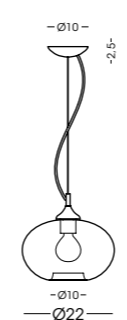

MED1213.1L

Sospensione / Hanging lamp

vetro/glass Ø22 cm - cavo/cable 150 cm

1 E27 x max 70W 220-240V

CE IP20 1m