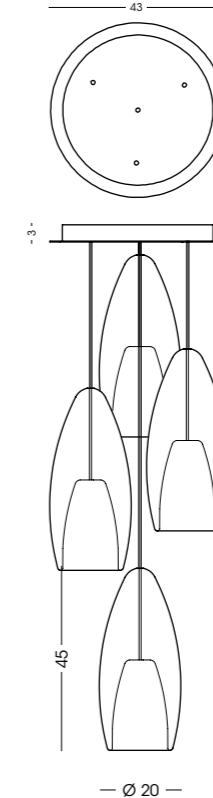

XXL1399.43.4L
Plafoniera / Ceiling lamp
vetro/glass Ø20 cm - cavo/cable 150 cm
4 E27 x max 105W 220-240V
CE IP20 (1m)