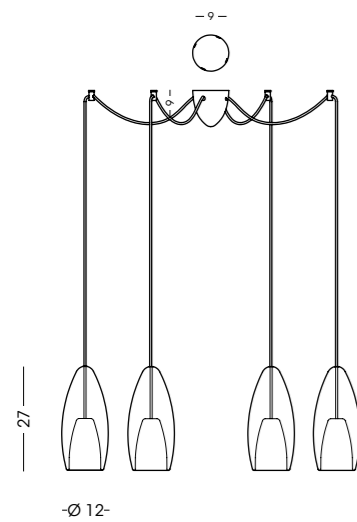

1393.4L
Sospensione / Hanging lamp
vetro/glass Ø12 cm - cavo/cable 250 cm
4 E14 x max 60W 220-240V
CE IP20 (1m)