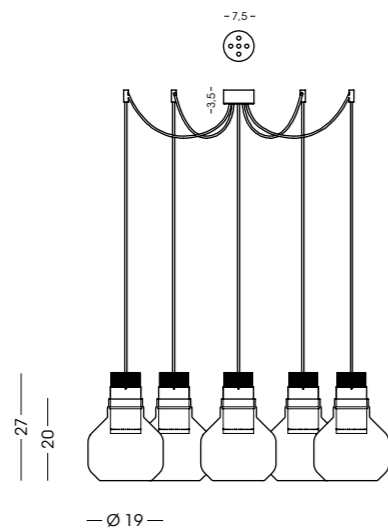

1413.5L
Sospensione / Hanging lamp
vetro/glass Ø19 cm - cavo/cable 250 cm
5x LED 10W - 3000 K - 900 lm - 230V
CE IP20 (1m)