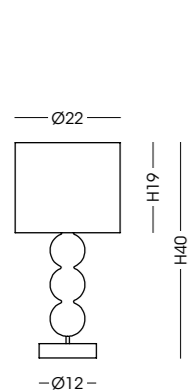

COTONETTE

STRUTTURA METALLICA DISPONIBILE / AVAILABLE METAL STRUCTURE:
cromo, chrome

LU1086

Lampada da tavolo / Table lamp

Ø22 cm - H40 cm

1 E14 x max 40W 220-240V

CE IP20 □ 1m