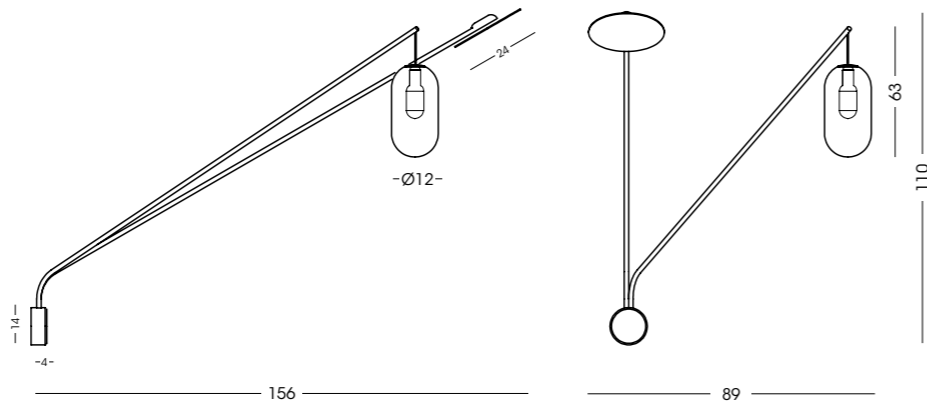

* I LUMEN INDICATI CORRISPONDONO ALL'INTENSITÀ LUMINOSA ALL'ORIGINE DELLA SCHEDA LED

* LUMEN INDICATED CORRESPONDS TO THE LUMINOUS INTENSITY AT THE ORIGIN OF THE LED BOARD

AP1451.1L

Applique / Wall lamp

L12 cm - P21 cm - H38 cm