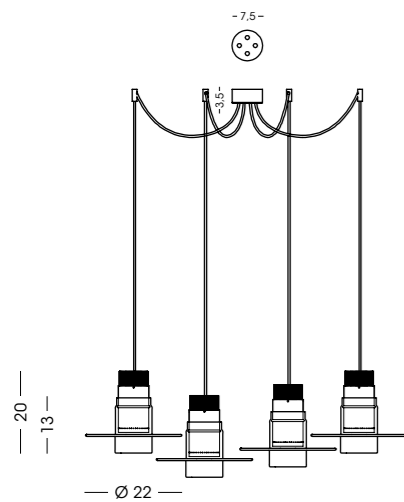

1403.4L
Sospensione / Hanging lamp
vetro/glass Ø22 cm - cavo/cable 250 cm
4x LED 10W - 3000 K - 900 lm - 230V
CE IP20 (1m)