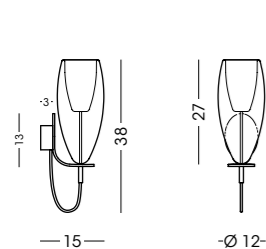

1 E14 x max 60W 220-240V

CE IP20 1m

GIG1393.1L

Sospensione / Hanging lamp

vetro/glass Ø16 cm - cavo/cable 150 cm

1 E27 x max 105W 220-240V

CE IP20 1m

XXL1393.1L

Sospensione / Hanging lamp

vetro/glass Ø20 cm - cavo/cable 150 cm

1 E27 x max 105W 220-240V

CE IP20 1m

AP1391.1L

Applique / Wall lamp

vetro/glass Ø12 cm - cavo/cable 50 cm

1 E14 x max 60W 220-240V