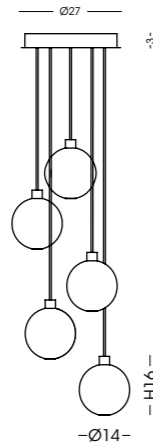

1299.5L

Plafoniera / Ceiling lamp
vetro/glass Ø14 cm - cavo/cable 150 cm
5 G9 x max 33W 230V
CE IP20