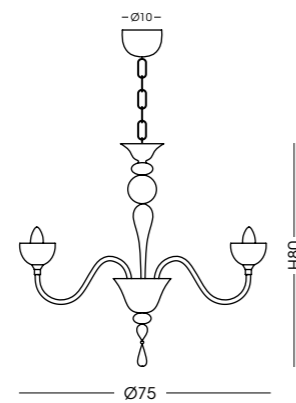

54.6L

Lampadario / Chandelier

Ø75 cm - H80 cm - catena/chain 50 cm

6 E14 x max 40W 220-240V

CE IP20 1m