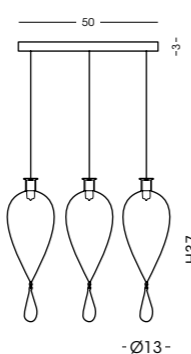

807.3L

Binario a soffitto / Ceiling track

vetro/glass Ø13 cm - cavo/cable 150 cm

3 G9 x max 42W 230V

CE IP20 1m