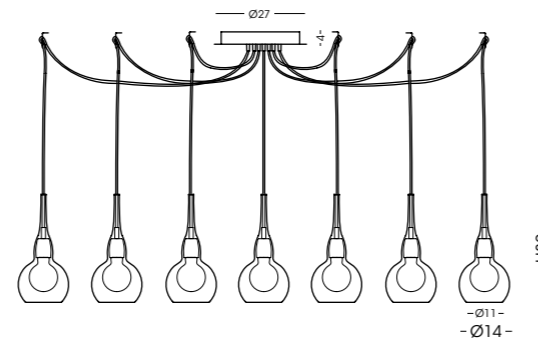

1343.7L
Sospensione / Hanging lamp
vetro/glass Ø14 cm - cavo/cable 250 cm
7 E27 x max 70W 220-240V
CE IP20 1m