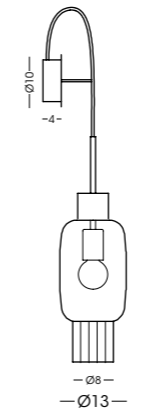

vetro/glass Ø24 cm - cavo/cable 150 cm

1 E27 x max 70W 220-240V

CE IP20 1m

AP1361.1L

Applique / Wall lamp

vetro/glass Ø13 cm - cavo/cable 50 cm

1 E27 x max 42W 220-240V

CE IP20 1m