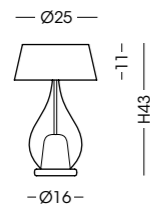

Lampada da tavolo / Table lamp

vetro/glass Ø22 cm - H43 cm

1 E27 x max 60W 220-240V

CE IP20 1m

LUXXL1300

Lampada da tavolo / Table lamp

vetro/glass Ø30 cm - H58 cm

1 E27 x max 60W 220-240V

vetro/glass Ø16 cm - cavo/cable 150 cm

1 G9 x max 48W 230V

CE IP20 1m

GIG1303.1L

Sospensione / Hanging lamp

vetro/glass Ø22 cm - cavo/cable 150 cm

1 E27 x max 105W 220-240V

CE IP20 1m

XXL1303.1L

Sospensione / Hanging lamp

vetro/glass Ø30 cm - cavo/cable 150 cm

1 E27 x max 105W 220-240V

CE IP20 1m

LU1303

Lampada da tavolo / Table lamp

vetro/glass Ø16 cm - H43 cm

Lampada da tavolo / Table lamp

vetro/glass Ø30 cm - H78 cm

1 E27 x max 60W 220-240V
1 LED x 4,3W 350 LUMEN 3.000K

CE IP20 1m

1303.2L

Sospensione / Hanging lamp

vetro/glass Ø16 cm - cavo/cable 250 cm

2 G9 x max 48W 230V