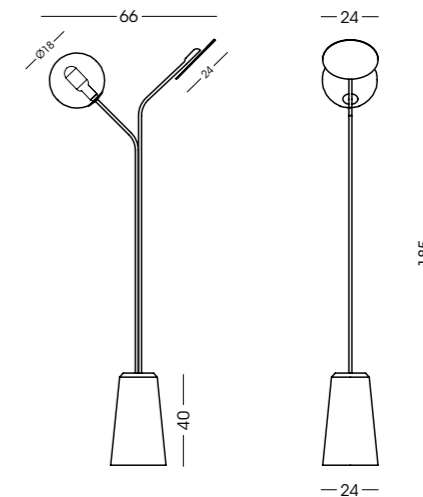

Sospensione / Hanging lamp

vetro/glass Ø30 cm - cavo/cable 150 cm

1 E27 x max 70W 220-240V

CE IP20 1m

1467.3L

Binario a soffitto / Ceiling track

vetro/glass Ø18 cm - cavo/cable 150 cm

3 E14 x max 42W 220-240V

CE IP20 1m

1467.4L

Binario a soffitto / Ceiling track

vetro/glass Ø18 cm - cavo/cable 150 cm

4 E14 x max 42W 220-240V

CE IP20 1m

1469MX.3L

Plafoniera / Ceiling lamp

vetro/glass Ø18/24/30 cm - cavo/cable 150 cm

1 E14 x max 42W 2 E27 x max 70W 220-240V

CE IP20 1m

1460.2L

Piantana / Floor lamp

L24 - P66 - H185 cm

1 E14 x max 42W 220-240V

1x LED 8,7W - 2700 K - 530 lm* - 230V