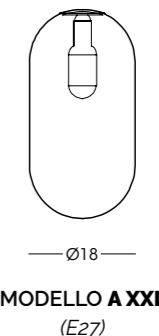

MODELLO A XXL (E27)