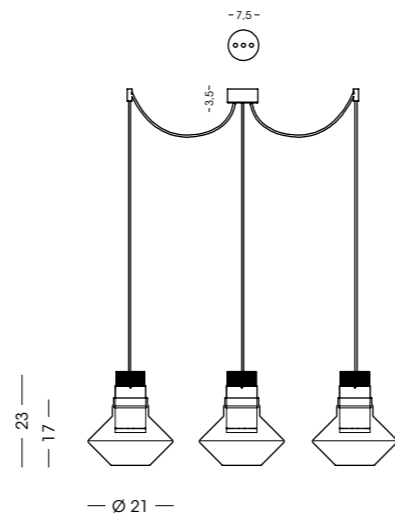

1443.3L
Sospensione / Hanging lamp
vetro/glass Ø21 cm - cavo/cable 250 cm
3x LED 10W - 3000 K - 900 lm - 230V
CE IP20 (1m)