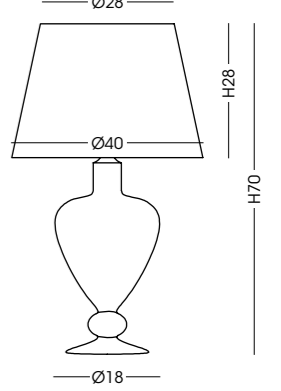

ORGANZA

STRUTTURA METALLICA DISPONIBILE / AVAILABLE METAL STRUCTURE:
cromo, oro chrome, gold

LU1078

Lampada da tavolo / Table lamp

Ø25 cm - H46 cm

1 E14 x max 40W 220-240V

CE IP20 □ 1m

LU1077

Lampada da tavolo / Table lamp

Ø40 cm - H72 cm

1 E27 x max 60W 220-240V

CE IP20 □ 1m

LU1082

Lampada da tavolo / Table lamp

Ø25 cm - H46 cm

1 E14 x max 40W 220-240V

CE IP20 □ 1m

LU1081

Lampada da tavolo / Table lamp

Ø40 cm - H70 cm

1 E27 x max 60W 220-240V

CE IP20 □ 1m

CREPONNE

STRUTTURA METALLICA DISPONIBILE / AVAILABLE METAL STRUCTURE:
cromo, chrome

SOSP1089

Sospensione / Hanging lamp

Ø40 cm - H60 cm - cavo/cable 150 cm

1 E27 x max 60W 220-240V

CE IP20 □ 1m

LU1090

Lampada da tavolo / Table lamp

Ø25 cm - H40 cm

1 E14 x max 40W 220-240V

CE IP20 □ 1m

LU1089

Lampada da tavolo / Table lamp

Ø40 cm - H60 cm

1 E27 x max 60W 220-240V

CE IP20 □ 1m

COTONETTE

STRUTTURA METALLICA DISPONIBILE / AVAILABLE METAL STRUCTURE:
cromo, chrome

LU1086

Lampada da tavolo / Table lamp

Ø22 cm - H40 cm

1 E14 x max 40W 220-240V

CE IP20 □ 1m

LU1085

Lampada da tavolo / Table lamp

Ø35 cm - H70 cm

1 E27 x max 60W 220-240V

CE IP20 □ 1m

LU1084

Lampada da tavolo / Table lamp

Ø22 cm - H40 cm

1 E14 x max 40W 220-240V

CE IP20 □ 1m

LU1083

Lampada da tavolo / Table lamp

Ø35 cm - H70 cm

1 E27 x max 60W 220-240V

CE IP20 □ 1m

PONGÈ

STRUTTURA METALLICA DISPONIBILE / AVAILABLE METAL STRUCTURE:
cromo, oro chrome, gold

LU1250

Lampada da tavolo / Table lamp

vetro/glass Ø18 cm - H55 cm

1 E14 x max 40W 220-240V

CE IP20 □ 1m

LUGIG1250

Lampada da tavolo / Table lamp

vetro/glass Ø26 cm - H70 cm

1 E27 x max 60W 220-240V

CE IP20 □ 1m

LU1011

Lampada da tavolo / Table lamp

Ø30 cm - H50 cm

1 E14 x max 40W 220-240V

CE IP20 □ 1m

LU1012

Lampada da tavolo / Table lamp

Ø40 cm - H70 cm

1 E27 x max 60W 220-240V

CE IP20 □ 1m

Colori vetro disponibili / Available glass colours

Colori vetro disponibili / Available glass colours