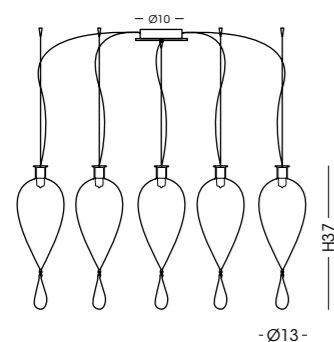

803.5L

Sospensione / Hanging lamp

vetro/glass Ø13 cm - cavo/cable 250 cm

5 G9 x max 42W 230V

CE IP20 1m