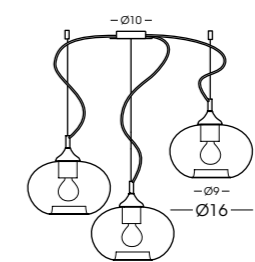

1213.3L

Sospensione / Hanging lamp

vetro/glass Ø16 cm - cavo/cable 250 cm

3 E14 x max 40W 220-240V

CE IP20 1m