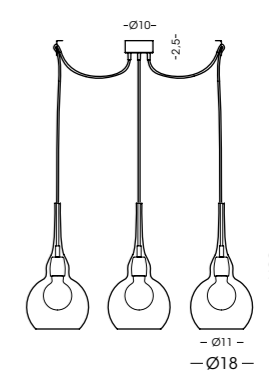

GIG1343.3L
Sospensione / Hanging lamp
vetro/glass Ø18 cm - cavo/cable 250 cm
3 E27 x max 70W 220-240V
CE IP20 1m