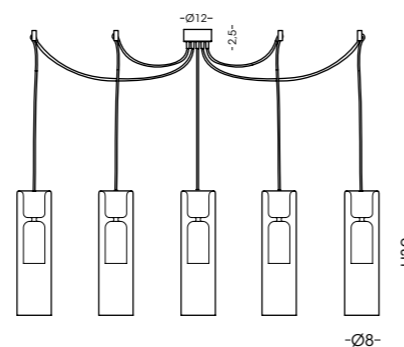

1383.5L

Sospensione / Hanging lamp
vetro/glass Ø8 cm - cavo/cable 250 cm
5 G9 x max 33W 230V
CE IP20 1m