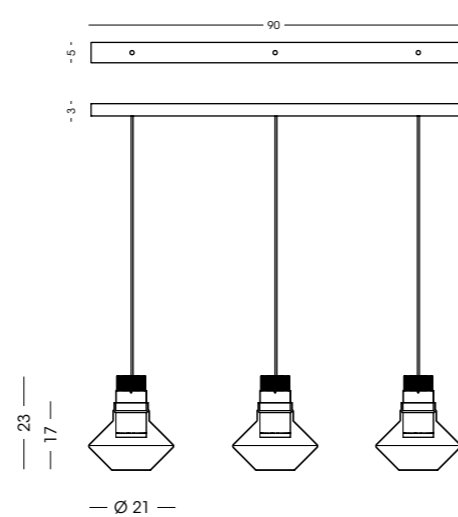

1447.90.3L
Binario a soffitto / Ceiling track
vetro/glass Ø21 cm - cavo/cable 150 cm
3x LED 10W - 3000 K - 900 lm - 230V
CE IP20 (1m)