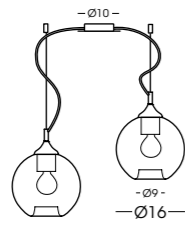

Cromo chrome

1203.1L

Sospensione / Hanging lamp

vetro/glass Ø16 cm - cavo/cable 150 cm

1 E14 x max 40W 220-240V

CE IP20 1m

1203.2L

Sospensione / Hanging lamp