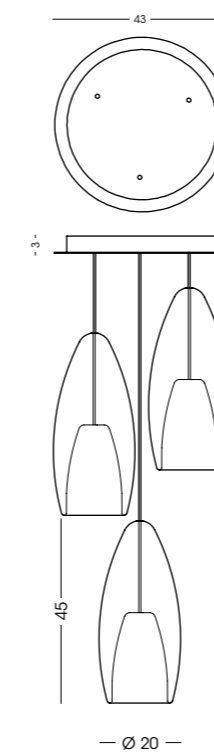

XXL1399.43.3L
Plafoniera / Ceiling lamp
vetro/glass Ø20 cm - cavo/cable 150 cm
3 E27 x max 105W 220-240V
CE IP20 (1m)