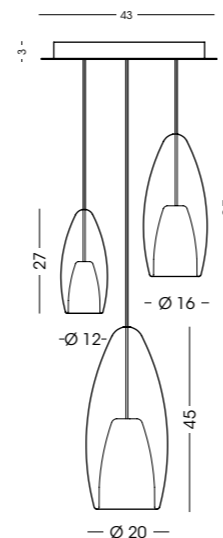

CE IP20 1m

LU1390.1L

Lampada da tavolo / Table lamp

vetro/glass Ø12 cm - H 31 cm

1 E14 x max 60W 220-240V

CE IP20 1m

LUGIG1390.1L

Lampada da tavolo / Table lamp

vetro/glass Ø16 cm - H 39 cm

1 E27 x max 105W 220-240V

CE IP20 1m

1399MX.43.3L

Plafoniera / Ceiling lamp

vetro/glass Ø12/16/20 cm - cavo/cable 150 cm

2 E27 x max 105W 1 E14 x max 60W 220-240V

CE IP20 1m