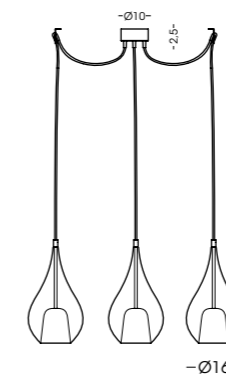

1303.3L

Sospensione / Hanging lamp

vetro/glass Ø16 cm - cavo/cable 250 cm

3 G9 x max 48W 230V

CE IP20 1m