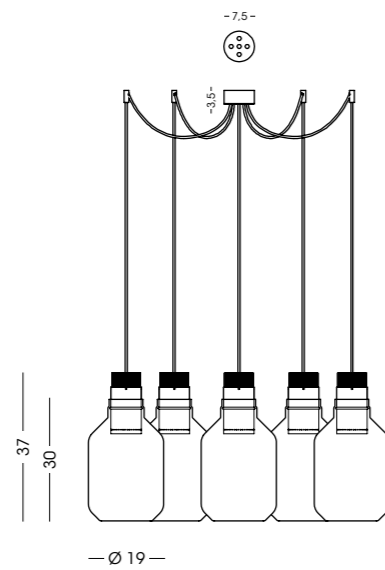

1423.5L
Sospensione / Hanging lamp
vetro/glass Ø19 cm - cavo/cable 250 cm
5x LED 10W - 3000 K - 900 lm - 230V
CE IP20 (1m)