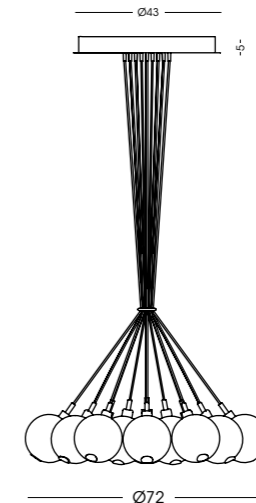

1292.19L

Plafoniera / Ceiling lamp
vetro/glass Ø14 cm - Cavo/Cable 250 cm
19 G9 x max 33W 230V
CE IP20