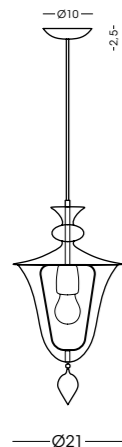

LANTERNA

Per **VETRO RIGATO**: aggiungere la lettera R davanti al codice al momento dell'ordine.
For **RIBBED GLASS**: add the letter R in front of the code when ordering.

STRUTTURA METALLICA DISPONIBILE / AVAILABLE METAL STRUCTURE:

chromo chrome

1216.1L

Sospensione / Hanging lamp

vetro/glass Ø21 cm - cavo/cable 150 cm

1 E27 x max 70W 220-240V

CE IP20 1m