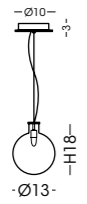

793.1L
Sospensione / Hanging lamp
vetro/glass Ø13 cm - cavo/cable 150 cm
1 G9 x max 42W 230V
CE IP20