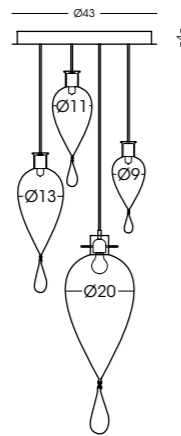

GOCCIA GIGANTE

Per **VETRO RIGATO**: aggiungere la lettera R davanti al codice al momento dell'ordine.
For **RIBBED GLASS**: add the letter R in front of the code when ordering.

STRUTTURA METALLICA DISPONIBILE / AVAILABLE METAL STRUCTURE:

romo, oro (a richiesta: foglia oro/argento) chrome, gold (on demand: gold/silver leaf)

MED803.1L

Sospensione / Hanging lamp

vetro/glass Ø18 cm - cavo/cable 150 cm

1 E14 x max 40W 220-240V

CE IP20 1m

GIG803.1L

Sospensione / Hanging lamp

vetro/glass Ø20 cm - cavo/cable 150 cm

1 E27 x max 70W 220-240V

CE IP20 1m

809MX.4L

Plafoniera / Ceiling lamp

vetro/glass Ø9/11/13/20 cm - cavo/cable 150 cm

3 G9 x max 42W 1 E27 x max 70W 220-240V

CE IP20 1m

Colori vetro disponibili per diffusore e pendente / Available glass colours for diffuser and pendant

01 Trasparente / Transparent
03 Rosa / Pink
04 Iridescente / Shiny
05 Ambra / Amber
06 Verde / Green
07 Azzurro / Sky-blue
08 Fumè / Fume
16 Tabacco / Tobacco
17 Rubino / Ruby

Articoli GIG nel colore fumè: supplemento del 10% sul prezzo del colorato

Products GIG in fume color: 10% surcharge on the price of the coloured

Colori vetro disponibili solo per pendente / Available glass colours only for pendant

02 Bianco / White
09 Nero / Black
10 Verde mela / Apple green
11 Rosso / Red
12 Arancio / Orange
13 Viola / Violet
14 Cobalto / Cobalt

809MX.4L