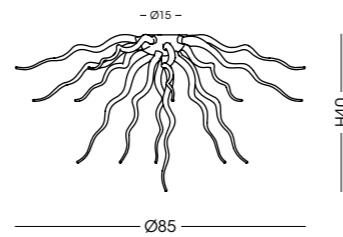

DEVIL

STRUTTURA METALLICA DISPONIBILE / AVAILABLE METAL STRUCTURE:
cromo chrome

1143.4L (17 elementi / elements)
Sospensione / Hanging lamp
Ø70 cm - cavo/cable 150 cm
4 G9 x max 42W 230V
CE IP20 1m
A RICHIESTA / ON DEMAND
3 E14 x max 40W

1143.6L (31 elementi / elements)
Sospensione / Hanging lamp
Ø85 cm - cavo/cable 150 cm
6 G9 x max 42W 230V
CE IP20 1m
A RICHIESTA / ON DEMAND
6 E14 x max 40W

1143.8L (49 elementi / elements)
Sospensione / Hanging lamp
Ø105 cm - cavo/cable 150 cm
8 G9 x max 42W 230V
CE IP20 1m
A RICHIESTA / ON DEMAND
8 E14 x max 40W

1146.3L (11 elementi / elements)
Plafoniera / Ceiling lamp
Ø60 cm - H 40 cm
3 G9 x max 42W 230V
CE IP20 1m
A RICHIESTA / ON DEMAND
3 E14 x max 40W

1146.4L (19 elementi / elements)
Plafoniera / Ceiling lamp
Ø85 cm - H 40 cm
4 G9 x max 42W 230V
CE IP20 1m
A RICHIESTA / ON DEMAND
4 E14 x max 40W

Colori vetro disponibili / Available glass colours