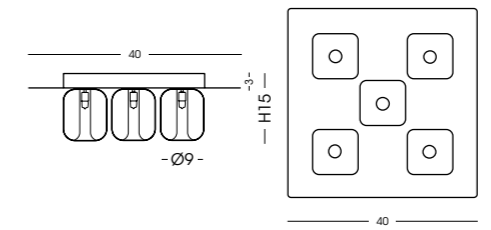

CUBETTO

STRUTTURA METALLICA DISPONIBILE / AVAILABLE METAL STRUCTURE:
cromo chrome

749.5L
Plafoniera / Ceiling lamp
vetro/glass Ø9 cm - H 14 cm
5 G9 x max 42W 230V
CE IP20 1m