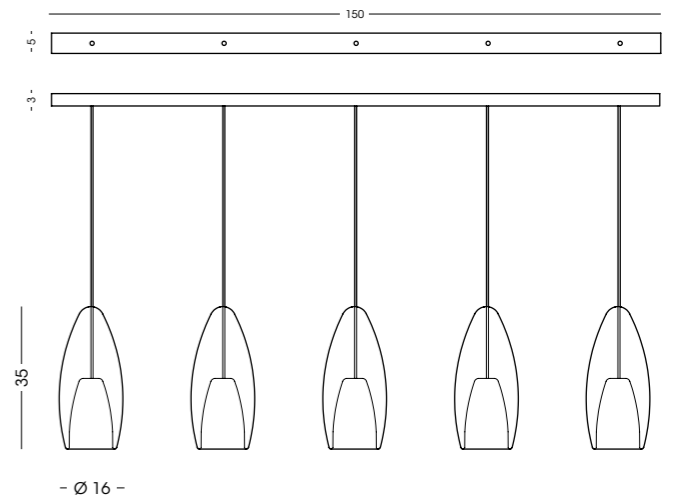

GIG1397.150.5L
Binario a soffitto / Ceiling track
vetro/glass Ø16 cm - cavo/cable 150 cm
5 E27 x max 105W 220-240V
CE IP20 (1m)