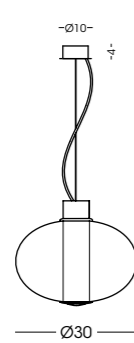

FUZZY

STRUTTURA METALLICA DISPONIBILE / AVAILABLE METAL STRUCTURE:
cromo chrome

* I LUMEN INDICATI CORRISPONDONO ALL'INTENSITÀ LUMINOSA ALL'ORIGINE DELLA SCHEDA LED
* LUMEN INDICATED CORRESPONDS TO THE LUMINOUS INTENSITY AT THE ORIGIN OF THE LED BOARD

1323.1L

Sospensione / Hanging lamp
vetro/glass Ø30 cm - cavo/cable 150 cm
1 x LED 8,7W - 650 LUMEN - 3.000K - 230V
CE IP20 (1m)