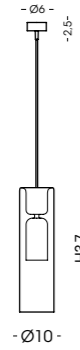

TAO GIG

STRUTTURA METALLICA DISPONIBILE / AVAILABLE METAL STRUCTURE:

chromo chrome

GIG1383.1L

Sospensione / Hanging lamp

vetro/glass Ø10 cm - cavo/cable 150 cm

1 E27 x max 70W 220-240V

CE IP20 1m