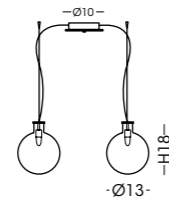

793.2L
Sospensione / Hanging lamp
vetro/glass Ø13 cm - cavo/cable 250 cm
2 G9 x max 42W 230V
CE IP20