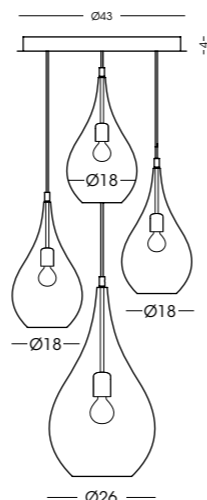

LACRIMA

Per **VETRO RIGATO**: aggiungere la lettera R davanti al codice al momento dell'ordine.
For **RIBBED GLASS**: add the letter R in front of the code when ordering.

STRUTTURA METALLICA DISPONIBILE / AVAILABLE METAL STRUCTURE:

cromo chrome

1253.1L

Sospensione / Hanging lamp

vetro/glass Ø18 cm - cavo/cable 150 cm

1 E14 x max 40W 220-240V

CE IP20 1m

GIG1253.1L

Sospensione / Hanging lamp

vetro/glass Ø26 cm - cavo/cable 150 cm

1 E27 x max 70W 220-240V

CE IP20 1m

1259MX.3L

Plafoniera / Ceiling lamp

vetro/glass Ø18/26 cm - cavo/cable 150 cm

2 E14 x max 40W 1 E27 x max 70W 220-240V

CE IP20 1m

LU1250

Lampada da tavolo / Table lamp

vetro/glass Ø18 cm - H55 cm

1 E14 x max 40W 220-240V

CE IP20 1m

LUGIG1250

Lampada da tavolo / Table lamp

vetro/glass Ø26 cm - H70 cm

1 E27 x max 60W 220-240V

CE IP20 1m

1259MX.4L

Plafoniera / Ceiling lamp

vetro/glass Ø18/26 cm - cavo/cable 150 cm

3 E14 x max 40W 1 E27 x max 70W 220-240V

CE IP20 1m

Paralumi PONGÈ disponibili per la linea **Lacrima**
PONGÈ lampshades available for **Lacrima**

Colori vetro disponibili / Available glass colours

01 Trasparente
Transparent
03 Rosa
Pink
04 Iridescente
Shiny
05 Ambra
Amber
06 Verde
Green
07 Azzurro
Sky-blue
08 Fumè
Fume
16 Tabacco
Tobacco
17 Rubino
Ruby

Articoli GIG nel colore fumè: supplemento del 10% sul prezzo del colorato
Products GIG in fume color: 10% surcharge on the price of the coloured

R1259MX.4L