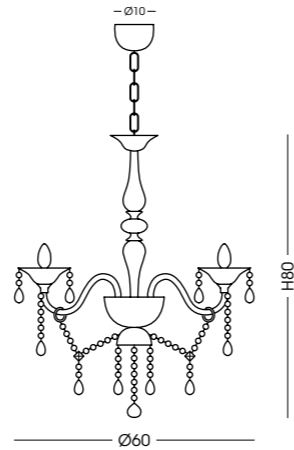

684.3L
Lampadario / Chandelier
Ø60 cm - H80 cm - catena/chain 50 cm
3 E14 x max 40W 220-240V
CE IP20 (1m)