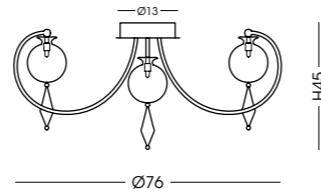

856.7L

Plafoniera / Ceiling lamp
Ø76 cm - H 45 cm
7 G9 x max 42W 230V
CE IP20 1m