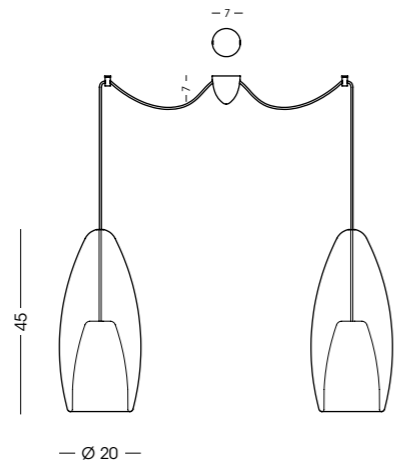

XXL1393.1LD
 Sospensione / Hanging lamp
 vetro/glass Ø20 cm - cavo/cable 250 cm
 1 E27 x max 105W 220-240V
 CE IP20 (1m)

XXL1393.2L
 Sospensione / Hanging lamp
 vetro/glass Ø20 cm - cavo/cable 250 cm
 2 E27 x max 105W 220-240V
 CE IP20 (1m)