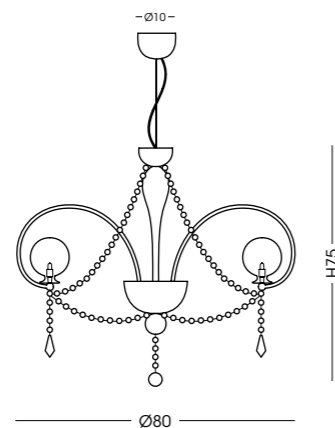

844.6L

Lampadario / Chandelier

Ø80 cm - H 75 cm - cavo/cable 150 cm

6 G9 x max 42W 230V

CE IP20 1m