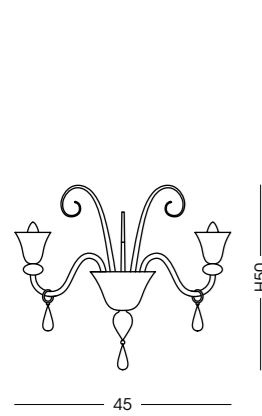

ANASTASIA

STRUTTURA METALLICA DISPONIBILE / AVAILABLE METAL STRUCTURE:

Cromo, oro chrome, gold

AP1151.2L

Applique / Wall lamp

L45 cm - P25 cm - H50 cm

2 E14 x max 40W 220-240V

CE IP20 (1m)