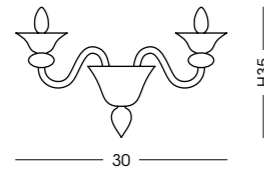

AP1161.2L

1164.8L

TWIST

STRUTTURA METALLICA DISPONIBILE / AVAILABLE METAL STRUCTURE:

Cromo, oro chrome, gold

AP1161.2L

Applique / Wall lamp

L30 cm - P25 cm - H35 cm