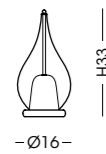

ZOE

STRUTTURA METALLICA DISPONIBILE / AVAILABLE METAL STRUCTURE:
cromo chrome

LU1300

Lampada da tavolo / Table lamp

vetro/glass Ø16 cm - H33 cm

1 G9 x max 33W 230V

CE IP20 1m