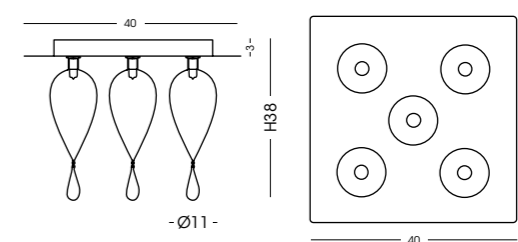

806.1L

Plafoniera / Ceiling lamp

vetro/glass Ø13 cm - H 42 cm

1 G9 x max 42W 230V

CE IP20 1m

809.5L

Plafoniera / Ceiling lamp

vetro/glass Ø11 cm - H 38 cm

5 G9 x max 42W 230V

CE IP20 1m