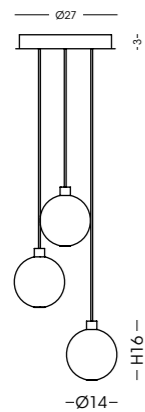

1299.3L

Plafoniera / Ceiling lamp
vetro/glass Ø14 cm - cavo/cable 150 cm
3 G9 x max 33W 230V
CE IP20