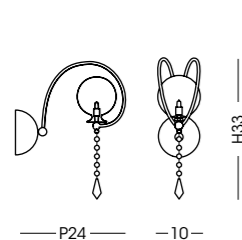

STRUTTURA METALLICA DISPONIBILE / AVAILABLE METAL STRUCTURE:
cromo (a richiesta: foglia oro/argento) chrome (on demand: gold/silver leaf)

AP841.1L

Applique / Wall lamp

L 10 cm - P 24 cm - H 33 cm

1 G9 x max 42W 230V