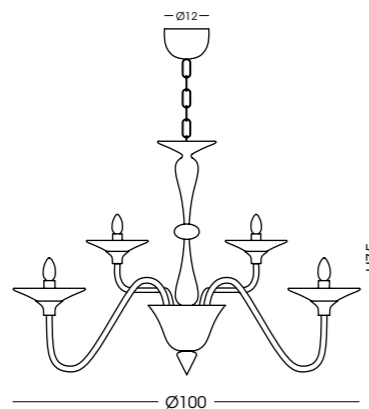

1044.8+4/12L

Lampadario / Chandelier

Ø100 cm - H75 cm - catena/chain 50 cm

12 E14 x max 40W 220-240V

CE IP20 1m