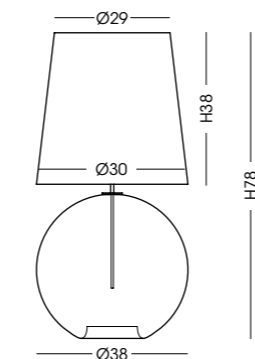

vetro/glass Ø16 cm - H34 cm

1 E14 x max 40W 220-240V

CE IP20 1m

LUGIG1203

Lampada da tavolo / Table lamp

vetro/glass Ø28 cm - H58 cm

1 E27 x max 60W 220-240V

CE IP20 1m