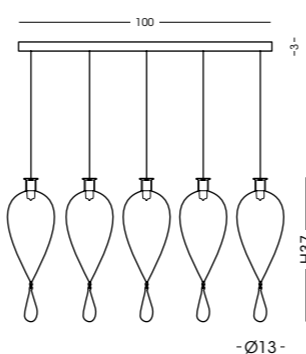

807.5L

Binario a soffitto / Ceiling track

vetro/glass Ø13 cm - cavo/cable 150 cm

5 G9 x max 42W 230V

CE IP20 1m