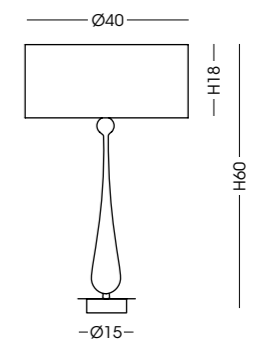

ORGANZA

STRUTTURA METALLICA DISPONIBILE / AVAILABLE METAL STRUCTURE:
cromo, oro chrome, gold

LU1078

Lampada da tavolo / Table lamp

Ø25 cm - H46 cm

1 E14 x max 40W 220-240V

CE IP20 □ 1m

LU1077

Lampada da tavolo / Table lamp

Ø40 cm - H72 cm

1 E27 x max 60W 220-240V

CE IP20 □ 1m

LU1082

Lampada da tavolo / Table lamp

Ø25 cm - H46 cm

1 E14 x max 40W 220-240V

CE IP20 □ 1m

LU1081

Lampada da tavolo / Table lamp

Ø40 cm - H70 cm

1 E27 x max 60W 220-240V

CE IP20 □ 1m

CREPONNE

STRUTTURA METALLICA DISPONIBILE / AVAILABLE METAL STRUCTURE:
cromo, chrome

SOSP1089

Sospensione / Hanging lamp

Ø40 cm - H60 cm - cavo/cable 150 cm

1 E27 x max 60W 220-240V

CE IP20 □ 1m

LU1090

Lampada da tavolo / Table lamp

Ø25 cm - H40 cm

1 E14 x max 40W 220-240V

CE IP20 □ 1m

LU1089

Lampada da tavolo / Table lamp

Ø40 cm - H60 cm

1 E27 x max 60W 220-240V

CE IP20 □ 1m

COTONETTE

STRUTTURA METALLICA DISPONIBILE / AVAILABLE METAL STRUCTURE:
cromo, chrome

LU1086

Lampada da tavolo / Table lamp

Ø22 cm - H40 cm

1 E14 x max 40W 220-240V

CE IP20 □ 1m

LU1085

Lampada da tavolo / Table lamp

Ø35 cm - H70 cm

1 E27 x max 60W 220-240V

CE IP20 □ 1m

LU1084

Lampada da tavolo / Table lamp

Ø22 cm - H40 cm

1 E14 x max 40W 220-240V

CE IP20 □ 1m

LU1083

Lampada da tavolo / Table lamp

Ø35 cm - H70 cm

1 E27 x max 60W 220-240V

CE IP20 □ 1m

PONGÈ

STRUTTURA METALLICA DISPONIBILE / AVAILABLE METAL STRUCTURE:
cromo, oro chrome, gold

LU1250

Lampada da tavolo / Table lamp

vetro/glass Ø18 cm - H55 cm

1 E14 x max 40W 220-240V

CE IP20 □ 1m

LUGIG1250

Lampada da tavolo / Table lamp

vetro/glass Ø26 cm - H70 cm

1 E27 x max 60W 220-240V

CE IP20 □ 1m

LU1011

Lampada da tavolo / Table lamp

Ø30 cm - H50 cm

1 E14 x max 40W 220-240V

CE IP20 □ 1m

LU1012

Lampada da tavolo / Table lamp

Ø40 cm - H70 cm

1 E27 x max 60W 220-240V

CE IP20 □ 1m

Colori vetro disponibili / Available glass colours

Colori vetro disponibili / Available glass colours