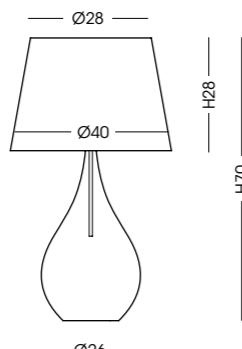

LU1250

Lampada da tavolo / Table lamp

vetro/glass Ø18 cm - H55 cm

1 E14 x max 40W 220-240V

CE IP20 1m

LUGIG1250

Lampada da tavolo / Table lamp

vetro/glass Ø26 cm - H70 cm

1 E27 x max 60W 220-240V

CE IP20 1m