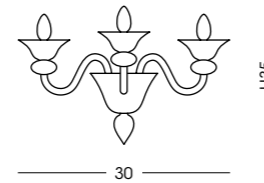

AP1161.3L

Applique / Wall lamp

L30 cm - P28 cm - H35 cm

3 E14 x max 40W 220-240V

CE IP20 (1m)