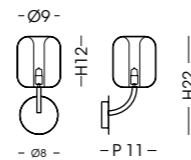

AP741.1L
Applique / Wall lamp
vetro/glass Ø9 cm - H 22 cm
1 G9 x max 42W 230V
CE IP20 1m