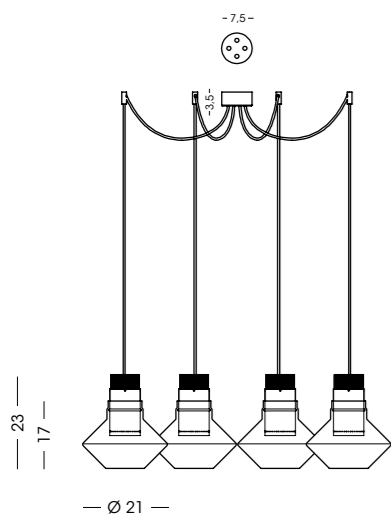

1443.4L
Sospensione / Hanging lamp
vetro/glass Ø21 cm - cavo/cable 250 cm
4x LED 10W - 3000 K - 900 lm - 230V
CE IP20 (1m)