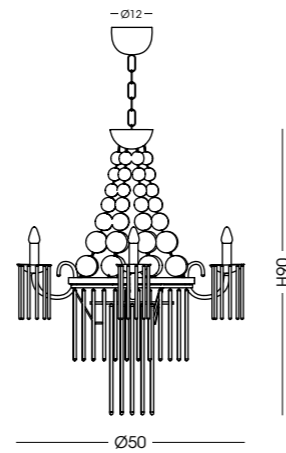

IMPERIAL

1274.3+4/7L

1274.6+4/10L

IMPERIAL con Swarovski / with Swarovski

STRUTTURA METALLICA DISPONIBILE / AVAILABLE METAL STRUCTURE:
cromo, oro chrome, gold

AP1271.1L
Applique / Wall lamp
L15 cm - P25 cm - H30 cm
1 E14 x max 40W 220-240V
CE IP20 1m