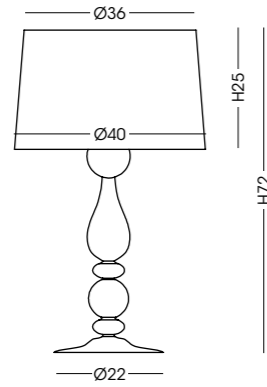

STRUTTURA METALLICA DISPONIBILE / AVAILABLE METAL STRUCTURE:
cromo, oro chrome, gold

LU1078

Lampada da tavolo / Table lamp

Ø25 cm - H46 cm

1 E14 x max 40W 220-240V

CE IP20 □ 1m

LU1077

Lampada da tavolo / Table lamp