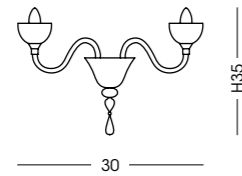

54.6L

COLOR

COLOR

STRUTTURA METALLICA DISPONIBILE / AVAILABLE METAL STRUCTURE:

Cromo, oro chrome, gold

AP51.2L

Applique / Wall lamp

L30 cm - P20 cm - H35 cm