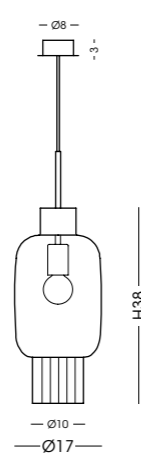

GIG1363.1L

Sospensione / Hanging lamp

vetro/glass Ø17 cm - cavo/cable 150 cm

1 E27 x max 70W 220-240V

CE IP20 1m