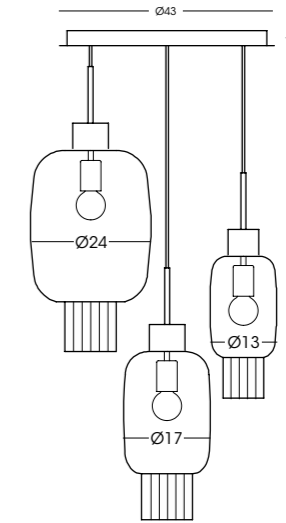

vetro/glass Ø24 cm - cavo/cable 150 cm

1 E27 x max 70W 220-240V

CE IP20 1m

AP1361.1L

Applique / Wall lamp

vetro/glass Ø13 cm - cavo/cable 50 cm

1 E27 x max 42W 220-240V

CE IP20 1m