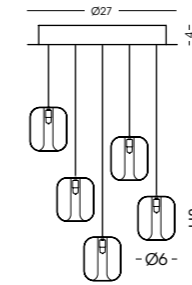

744.5L
Plafoniera / Ceiling lamp
vetro/glass Ø6 cm - cavo/cable 150 cm
5 G9 x max 42W 230V
CE IP20 1m