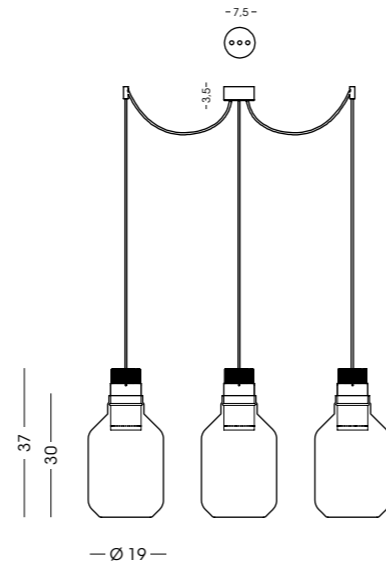

1423.3L
Sospensione / Hanging lamp
vetro/glass Ø19 cm - cavo/cable 250 cm
3x LED 10W - 3000 K - 900 lm - 230V
CE IP20 (1m)