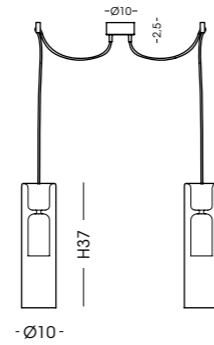

GIG1383.1L

Sospensione / Hanging lamp

vetro/glass Ø10 cm - cavo/cable 150 cm

1 E27 x max 70W 220-240V

CE IP20 1m

GIG1383.2L

Sospensione / Hanging lamp

vetro/glass Ø10 cm - cavo/cable 250 cm