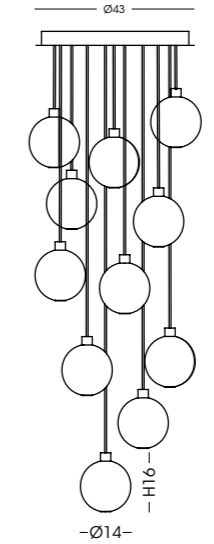

1299.11L

Plafoniera / Ceiling lamp
vetro/glass Ø14 cm - cavo/cable 150 cm
11 G9 x max 33W 230V
CE IP20