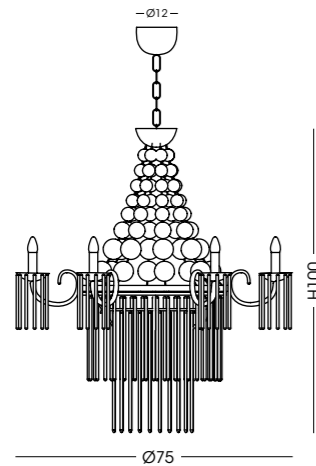

1274.6+4/10L
Lampadario / Chandelier
Ø75 cm - H100 cm - catena/chain 50 cm
6 E14 x max 40W 4 G9 x max 42W 230V
CE IP20 1m