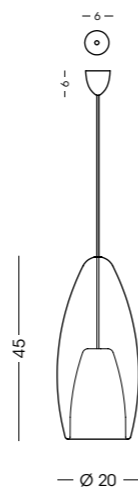

XXL1393.1L

Sospensione / Hanging lamp

vetro/glass Ø20 cm - cavo/cable 150 cm

1 E27 x max 105W 220-240V

CE IP20 1m