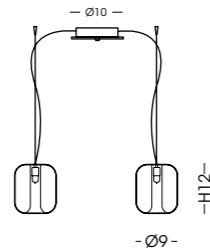

743.2L
Sospensione / Hanging lamp
vetro/glass Ø9 cm - cavo/cable 250 cm
2 G9 x max 42W 230V
CE IP20 1m