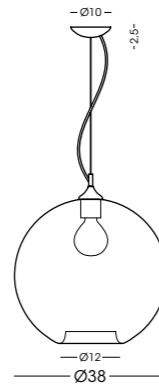

XXL1203.1L

Sospensione / Hanging lamp

vetro/glass Ø38 cm - cavo/cable 150 cm

1 E27 x max 70W 220-240V

CE IP20 1m