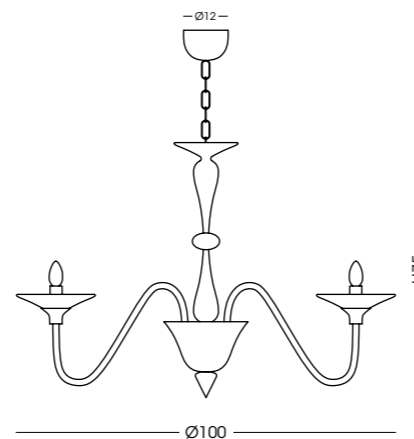

1044.12L

Lampadario / Chandelier

Ø100 cm - H75 cm - catena/chain 50 cm

12 E14 x max 40W 220-240V

CE IP20 1m