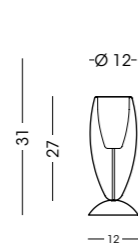

LU1390.1L

Lampada da tavolo / Table lamp

vetro/glass Ø12 cm - H 31 cm

1 E14 x max 60W 220-240V

CE IP20 1m