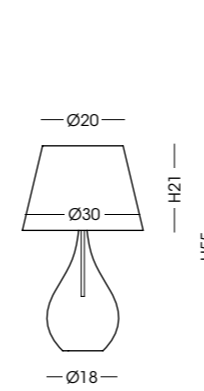

Lampada da tavolo / Table lamp

Ø35 cm - H70 cm

1 E27 x max 60W 220-240V

CE IP20 □ 1m

PONGÈ

STRUTTURA METALLICA DISPONIBILE / AVAILABLE METAL STRUCTURE:
cromo, oro chrome, gold

LU1250

Lampada da tavolo / Table lamp