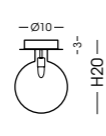

Colori vetro disponibili / Available glass colours

Colori vetro disponibili / Available glass colours

793.1L

PALLA

PALLA

STRUTTURA METALLICA DISPONIBILE / AVAILABLE METAL STRUCTURE:
cromo chrome

795.1L
Lumetto / Table lamp
vetro/glass Ø13 cm - H21 cm
1 G9 x max 42W 230V
CE IP20