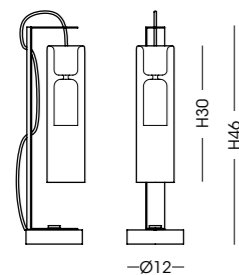

qualità / quality

TAO

STRUTTURA METALLICA DISPONIBILE / AVAILABLE METAL STRUCTURE:
cromo chrome

LU1380.1L

Lumetto / Table lamp
vetro/glass Ø8 cm - H46 cm
1 G9 x max 33W 230V
CE IP20 1m

AP1381.1L

Applique / Wall lamp
vetro/glass Ø8 cm - cavo/cable 50 cm
1 G9 x max 33W 230V
CE IP20 1m