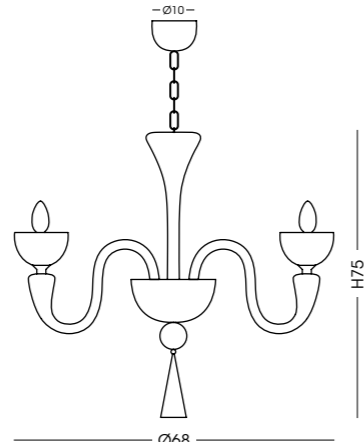

574M.6L
Lampadario / Chandelier
Ø68 cm - H75 cm - catena/chain 50 cm
6 E14 x max 40W 220-240V
CE IP20 (1m)