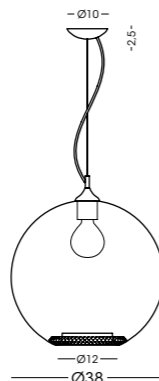

XXL1183.1L

Sospensione / Hanging lamp

vetro/glass Ø38 cm - cavo/cable 150 cm

1 E27 x max 70W 220-240V

CE IP20 1m