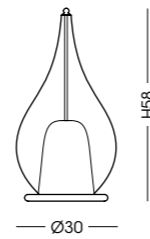

* I LUMEN INDICATI CORRISPONDONO ALL'INTENSITÀ LUMINOSA ALL'ORIGINE DELLA SCHEDA LED

* LUMEN INDICATED CORRESPONDS TO THE LUMINOUS INTENSITY AT THE ORIGIN OF THE LED BOARD

AP1451.1L

Applique / Wall lamp

L12 cm - P21 cm - H38 cm

ZOE

STRUTTURA METALLICA DISPONIBILE / AVAILABLE METAL STRUCTURE:
cromo chrome

LU1300

Lampada da tavolo / Table lamp

vetro/glass Ø16 cm - H33 cm

1 G9 x max 33W 230V

CE IP20 1m

LUGIG1300

Lampada da tavolo / Table lamp

vetro/glass Ø22 cm - H43 cm

1 E27 x max 60W 220-240V

CE IP20 1m

LUXXL1300

Lampada da tavolo / Table lamp

vetro/glass Ø30 cm - H58 cm

1 E27 x max 60W 220-240V

Lampada da tavolo / Table lamp

vetro/glass Ø30 cm - H78 cm

1 E27 x max 60W 220-240V
1 LED x 4,3W 350 LUMEN 3.000K

CE IP20 1m

1303.2L

Sospensione / Hanging lamp

vetro/glass Ø16 cm - cavo/cable 250 cm

2 G9 x max 48W 230V