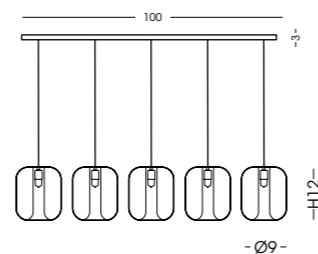

747.5L
Binario a soffitto / Ceiling track
vetro/glass Ø9 cm - cavo/cable 150 cm
5 G9 x max 42W 230V
CE IP20 1m