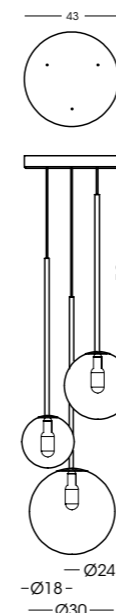

1469MX.3L

Plafoniera / Ceiling lamp

vetro/glass Ø18/24/30 cm - cavo/cable 150 cm

1 E14 x max 42W 2 E27 x max 70W 220-240V

CE IP20 1m