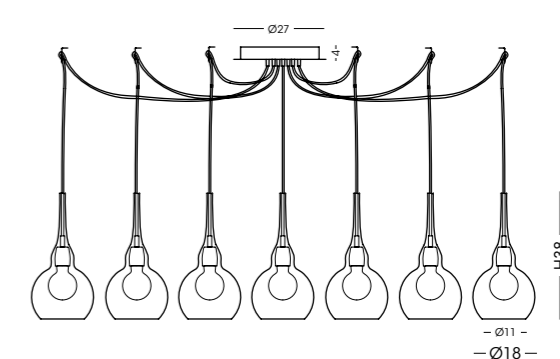

GIG1343.7L
Sospensione / Hanging lamp
vetro/glass Ø18 cm - cavo/cable 250 cm
7 E27 x max 70W 220-240V
CE IP20 1m