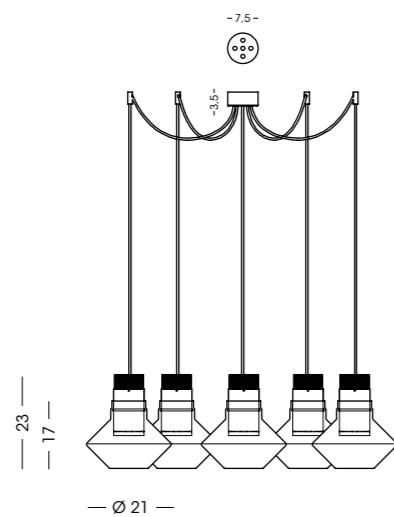

1443.5L
Sospensione / Hanging lamp
vetro/glass Ø21 cm - cavo/cable 250 cm
5x LED 10W - 3000 K - 900 lm - 230V
CE IP20 (1m)