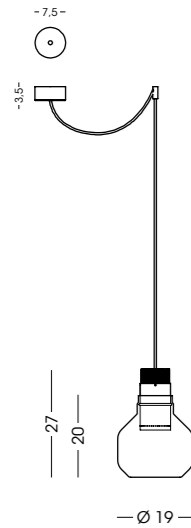

AUF MINI BUATTA

STRUTTURA METALLICA DISPONIBILE / AVAILABLE METAL STRUCTURE:
cromo chrome - bianco white - nero black - bronzo bronze

A RICHIESTA / ON DEMAND
230V - 10W - 2700 K - 850 lm - 85 lm/W - angle 120
Dimmerabilità: a taglio di fase / Dimmerability: with phase cutting

1413.1LD
Sospensione / Hanging lamp
vetro/glass Ø19 cm - cavo/cable 250 cm
1x LED 10W - 3000 K - 900 lm - 230V
CE IP20 (1m)