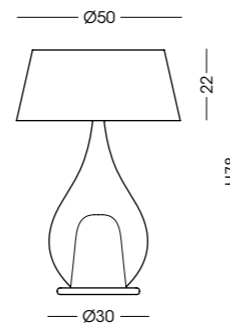

* I LUMEN INDICATI CORRISPONDONO ALL'INTENSITÀ LUMINOSA ALL'ORIGINE DELLA SCHEDA LED

* LUMEN INDICATED CORRESPONDS TO THE LUMINOUS INTENSITY AT THE ORIGIN OF THE LED BOARD

AP1451.1L

Applique / Wall lamp

L12 cm - P21 cm - H38 cm

XXL1303.1L

Sospensione / Hanging lamp

vetro/glass Ø30 cm - cavo/cable 150 cm

1 E27 x max 105W 220-240V

CE IP20 1m

LU1303

Lampada da tavolo / Table lamp

vetro/glass Ø16 cm - H43 cm

1 E14 x max 40W 220-240V
1 LED x 4,3W 350 LUMEN 3.000K

CE IP20 1m

LUGIG1303

Lampada da tavolo / Table lamp

vetro/glass Ø22 cm - H58 cm

1 E27 x max 60W 220-240V
1 LED x 4,3W 350 LUMEN 3.000K

CE IP20 1m

LUXXL1303

Lampada da tavolo / Table lamp

vetro/glass Ø30 cm - H78 cm

1 E27 x max 60W 220-240V
1 LED x 4,3W 350 LUMEN 3.000K

CE IP20 1m

1303.2L

Sospensione / Hanging lamp

vetro/glass Ø16 cm - cavo/cable 250 cm

2 G9 x max 48W 230V