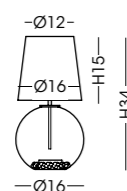

LU1183

Lampada da tavolo / Table lamp

vetro/glass Ø16 cm - H34 cm

1 E14 x max 40W 220-240V

CE IP20 1m