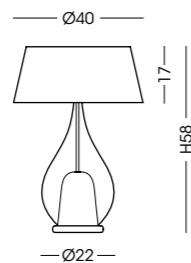

LUGIG1303

Lampada da tavolo / Table lamp

vetro/glass Ø22 cm - H58 cm

1 E27 x max 60W 220-240V
1 LED x 4,3W 350 LUMEN 3.000K

CE IP20 1m