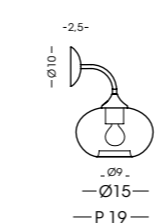

AP1211.1L

Applique / Wall lamp

vetro/glass Ø15 cm - H23 cm

1 E14 x max 40W 220-240V

CE IP20 1m