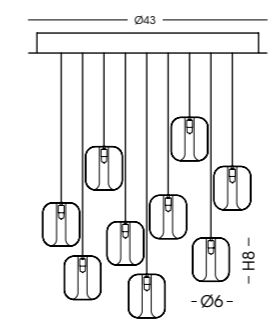

744.9L
Plafoniera / Ceiling lamp
vetro/glass Ø6 cm - cavo/cable 150 cm
9 G9 x max 42W 230V
CE IP20 1m