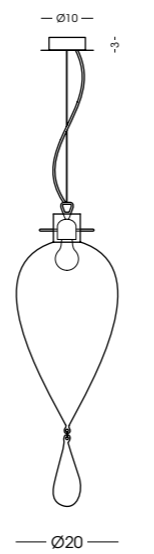

GIG803.1L

Sospensione / Hanging lamp

vetro/glass Ø20 cm - cavo/cable 150 cm

1 E27 x max 70W 220-240V

CE IP20 1m