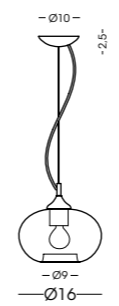

1213.1L

Sospensione / Hanging lamp

vetro/glass Ø16 cm - cavo/cable 150 cm

1 E14 x max 40W 220-240V

CE IP20 1m