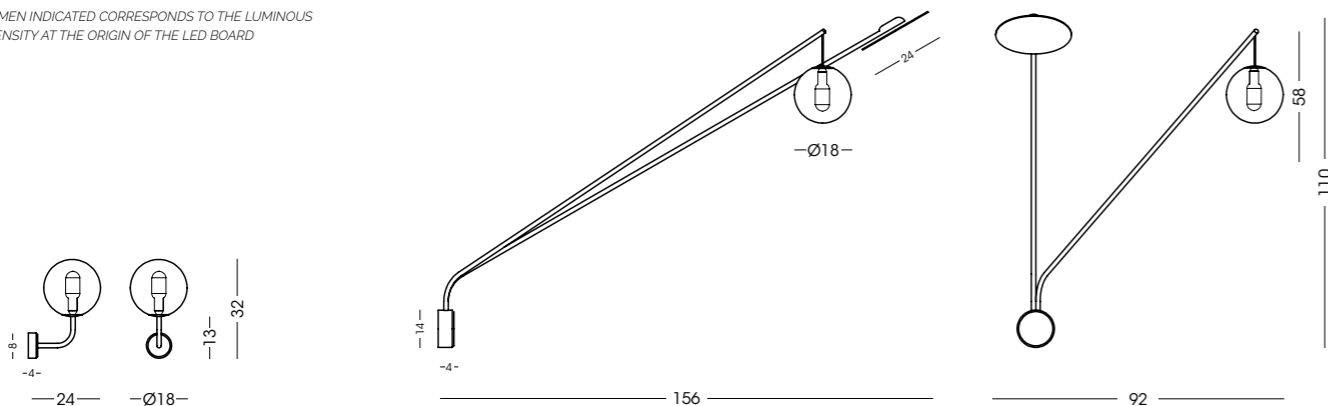

INTI rosoni in cemento - cavo nero in gomma / cement canopies - black rubber cable

STRUTTURA METALLICA DISPONIBILE / AVAILABLE METAL STRUCTURE:

ottone spazzolato brushed brass - bronzo brunito burnished bronze - rame opaco matt copper

PER UNA LUCE DIFFUSA UNIFORME CONSIGLIAMO LAMPADINE OPALINE A LED TIPO PHILIPS 75W 2.700K

FOR A UNIFORM DIFFUSED LIGHT WE RECOMMEND OPAL LIGHT LED BULBS LIKE PHILIPS 75W 2.700K

* I LUMEN INDICATI CORRISPONDONO ALL'INTENSITÀ LUMINOSA ALL'ORIGINE DELLA SCHEDA LED

* LUMEN INDICATED CORRESPONDS TO THE LUMINOUS INTENSITY AT THE ORIGIN OF THE LED BOARD

AP1461.1L

Applique / Wall lamp

L18 cm - P24 cm - H32 cm

1 E14 x max 42W 220-240V

CE IP20 1m

AP1460.2L

Applique / Wall lamp

L92 cm - P156 cm - H110 cm

1 E14 x max 42W 220-240V

1x LED 8,7W - 2700 K - 530 lm* - 230V

Dimmerabilità: a taglio di fase / Dimmerability: with phase cutting

CE IP20 1m

1463.1L

Sospensione / Hanging lamp

vetro/glass Ø18 cm - cavo/cable 150 cm

1 E14 x max 42W 220-240V

CE IP20 1m

GIG1463.1L

Sospensione / Hanging lamp

vetro/glass Ø24 cm - cavo/cable 150 cm

1 E27 x max 70W 220-240V

CE IP20 1m

XXL1463.1L

Sospensione / Hanging lamp

vetro/glass Ø30 cm - cavo/cable 150 cm

1 E27 x max 70W 220-240V

CE IP20 1m