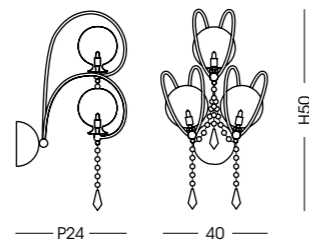

AP841.3L

Applique / Wall lamp

L 40 cm - P 24 cm - H 50 cm

3 G9 x max 42W 230V

CE IP20 1m