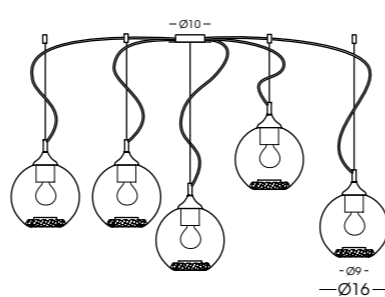

1183.5L

Sospensione / Hanging lamp

vetro/glass Ø16 cm - cavo/cable 250 cm

5 E14 x max 40W 220-240V

CE IP20 1m

1193.1L

Sospensione / Hanging lamp

vetro/glass Ø16 cm - cavo/cable 150 cm

1 E14 x max 40W 220-240V

CE IP20 1m

1193.2L

Sospensione / Hanging lamp

vetro/glass Ø16 cm - cavo/cable 250 cm

2 E14 x max 40W 220-240V

CE IP20 1m