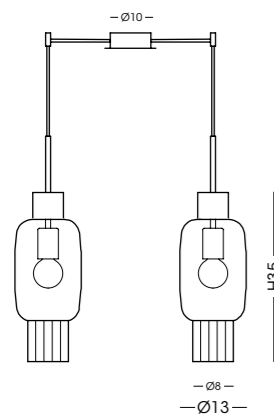

1363.2L

Sospensione / Hanging lamp

vetro/glass Ø13 cm - cavo/cable 250 cm

2 E27 x max 42W 220-240V

CE IP20 1m