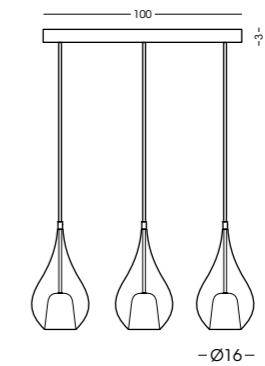

Lampada da tavolo / Table lamp

vetro/glass Ø22 cm - H43 cm

1 E27 x max 60W 220-240V

CE IP20 1m

LUXXL1300

Lampada da tavolo / Table lamp

vetro/glass Ø30 cm - H58 cm

1 E27 x max 60W 220-240V

Lampada da tavolo / Table lamp

vetro/glass Ø30 cm - H78 cm

1 E27 x max 60W 220-240V
1 LED x 4,3W 350 LUMEN 3.000K

CE IP20 1m

1303.2L

Sospensione / Hanging lamp

vetro/glass Ø16 cm - cavo/cable 250 cm

2 G9 x max 48W 230V

CE IP20 1m

1303.3L

Sospensione / Hanging lamp

vetro/glass Ø16 cm - cavo/cable 250 cm

3 G9 x max 48W 230V

CE IP20 1m

1307.3L

Binario a soffitto / Ceiling track

vetro/glass Ø16 cm - cavo/cable 150 cm

3 G9 x max 48W 230V

CE IP20 1m

1309MX.3L

Plafoniera / Ceiling lamp

vetro/glass Ø16/22/30 cm - cavo/cable 150 cm

1 G9 x max 48W 2 E27 x max 105W 220-240V

CE IP20 1m