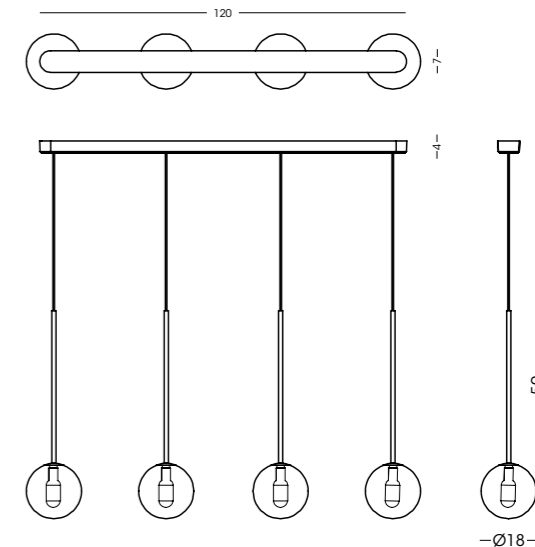

1467.4L

Binario a soffitto / Ceiling track

vetro/glass Ø18 cm - cavo/cable 150 cm

4 E14 x max 42W 220-240V

CE IP20 1m

1469MX.3L

Plafoniera / Ceiling lamp

vetro/glass Ø18/24/30 cm - cavo/cable 150 cm

1 E14 x max 42W 2 E27 x max 70W 220-240V

CE IP20 1m