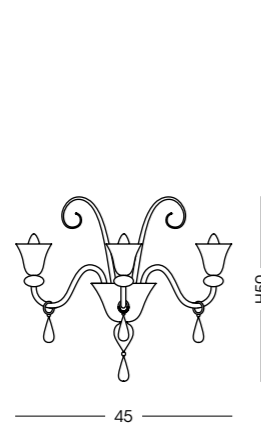

AP1151.3L

Applique / Wall lamp

L45 cm - P30 cm - H50 cm

3 E14 x max 40W 220-240V

CE IP20 (1m)