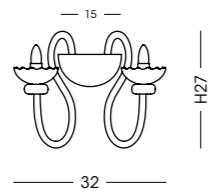

STRUTTURA METALLICA DISPONIBILE / AVAILABLE METAL STRUCTURE:

chromo chrome

AP1331.1L

Applique / Wall lamp

L12 cm - P22 cm - H27 cm

1 E14 x max 40W 220-240V

CE IP20 1m

AP1331.2L