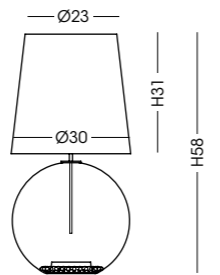

LUGIG1183

Lampada da tavolo / Table lamp

vetro/glass Ø28 cm - H58 cm

1 E27 x max 60W 220-240V

CE IP20 1m