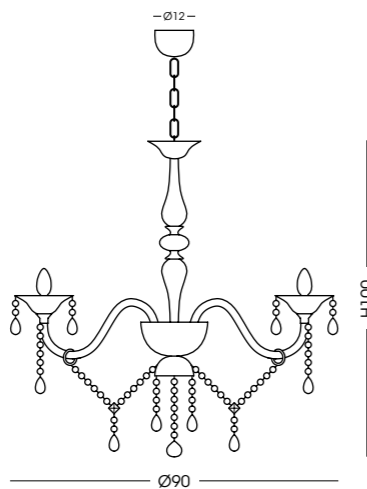

684.8L
Lampadario / Chandelier
Ø90 cm - H100 cm - catena/chain 50 cm
8 E14 x max 40W 220-240V
CE IP20 (1m)