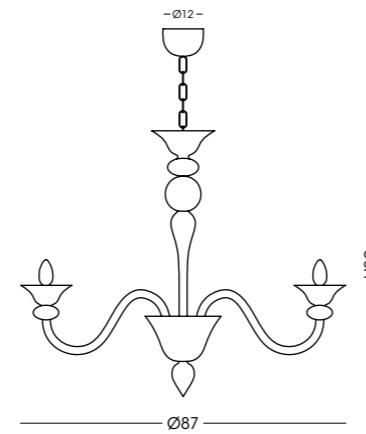

TWIST

STRUTTURA METALLICA DISPONIBILE / AVAILABLE METAL STRUCTURE:

Cromo, oro chrome, gold

AP1161.2L

Applique / Wall lamp

L30 cm - P25 cm - H35 cm

2 E14 x max 40W 220-240V

CE IP20 (1m)

AP1161.3L

Applique / Wall lamp

L30 cm - P28 cm - H35 cm

3 E14 x max 40W 220-240V

CE IP20 (1m)

1164.3L

Lampadario / Chandelier

Ø50 cm - H65 cm - catena/chain 50 cm

3 E14 x max 40W 220-240V

CE IP20 (1m)

1164.6L

Lampadario / Chandelier

Ø75 cm - H75 cm - catena/chain 50 cm

6 E14 x max 40W 220-240V

CE IP20 (1m)

1164.8L

Lampadario / Chandelier

Ø87 cm - H80 cm - catena/chain 50 cm

8 E14 x max 40W 220-240V

CE IP20 (1m)

Colori vetro disponibili / Available glass colours

1164.3L