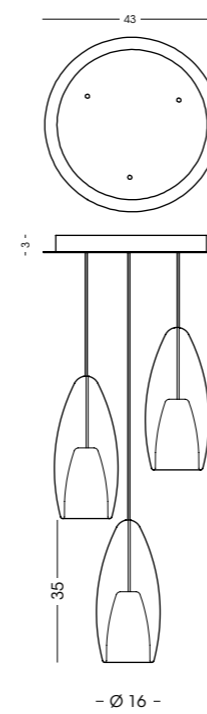

GIG1399.43.3L
Plafoniera / Ceiling lamp
vetro/glass Ø16 cm - cavo/cable 150 cm
3 E27 x max 105W 220-240V
CE IP20 (1m)