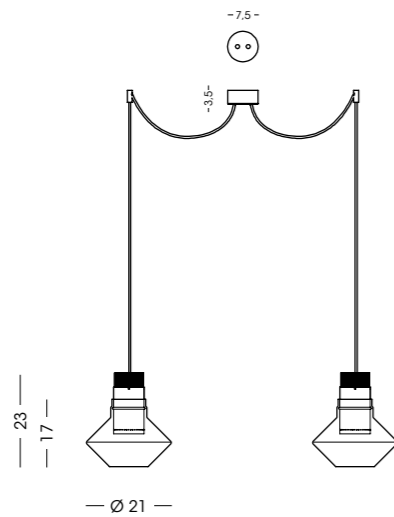

A RICHIESTA / ON DEMAND
230V - 10W - 2700 K - 850 lm - 85 lm/W - angle 120
Dimmerabilità: a taglio di fase / Dimmerability: with phase cutting

1443.1LD
Sospensione / Hanging lamp
vetro/glass Ø21 cm - cavo/cable 250 cm
1x LED 10W - 3000 K - 900 lm - 230V
CE IP20 (1m)