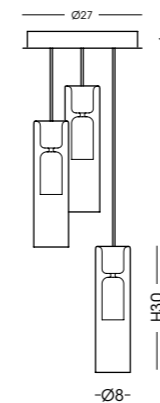

1389.3L

Plafoniera / Ceiling lamp
vetro/glass Ø8 cm - cavo/cable 150 cm
3 G9 x max 33W 230V
CE IP20 1m