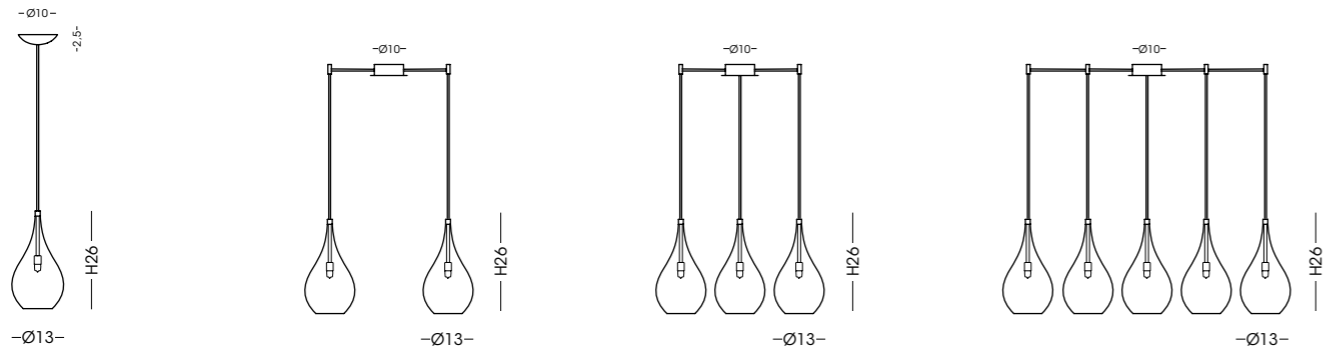

STRUTTURA METALLICA DISPONIBILE / AVAILABLE METAL STRUCTURE:
cromo chrome

MINI1253.1L

Sospensione / Hanging lamp
vetro/glass Ø13 cm - cavo/cable 150 cm
1 G9 x max 42W 230V
CE IP20 1m

MINI1253.2L

Sospensione / Hanging lamp
vetro/glass Ø13 cm - cavo/cable 250 cm
2 G9 x max 42W 230V
CE IP20 1m