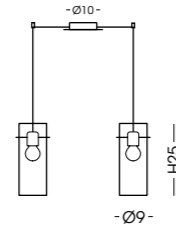

773.2L

Sospensione / Hanging lamp

vetro/glass Ø9 cm - cavo/cable 250 cm

2 E27 x max 70W 220-240V

CE IP20 (1m)