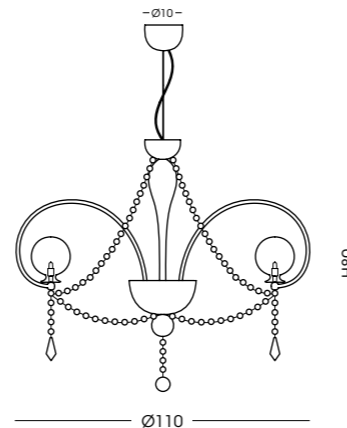

GLOBO STRASS

Per **VETRO RIGATO**: aggiungere la lettera R davanti al codice al momento dell'ordine.
For **RIBBED GLASS**: add the letter R in front of the code when ordering.

STRUTTURA METALLICA DISPONIBILE / AVAILABLE METAL STRUCTURE:
cromo (a richiesta: foglia oro/argento) chrome (on demand: gold/silver leaf)

AP841.1L

Applique / Wall lamp

L 10 cm - P 24 cm - H 33 cm

1 G9 x max 42W 230V

CE IP20 1m

AP841.3L

Applique / Wall lamp

L 40 cm - P 24 cm - H 50 cm

3 G9 x max 42W 230V

CE IP20 1m

846.7L

Plafoniera / Ceiling lamp

Ø76 cm - H 45 cm

7 G9 x max 42W 230V

CE IP20 1m

844.3L

Lampadario / Chandelier

Ø54 cm - H 65 cm - cavo/cable 150 cm

3 G9 x max 42W 230V

CE IP20 1m

844.6L

Lampadario / Chandelier

Ø80 cm - H 75 cm - cavo/cable 150 cm

6 G9 x max 42W 230V

CE IP20 1m

844.8L

Lampadario / Chandelier

Ø110 cm - H 80 cm - cavo/cable 150 cm

8 G9 x max 42W 230V

CE IP20 1m

Colori vetro disponibili / Available glass colours

Colori vetro disponibili per diffusori / Available glass colours for diffusers

R844.8L