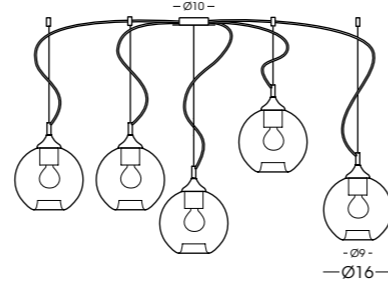

vetro/glass Ø16 cm - cavo/cable 250 cm

2 E14 x max 40W 220-240V

CE IP20 1m

1203.3L

Sospensione / Hanging lamp

vetro/glass Ø16 cm - cavo/cable 250 cm

3 E14 x max 40W 220-240V

CE IP20 1m