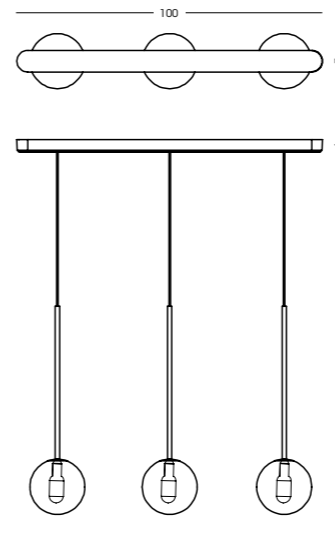

1 E14 x max 42W 220-240V

CE IP20 1m

GIG1463.1L

Sospensione / Hanging lamp

vetro/glass Ø24 cm - cavo/cable 150 cm

1 E27 x max 70W 220-240V

CE IP20 1m

XXL1463.1L

Sospensione / Hanging lamp

vetro/glass Ø30 cm - cavo/cable 150 cm

1 E27 x max 70W 220-240V

CE IP20 1m

1467.3L

Binario a soffitto / Ceiling track

vetro/glass Ø18 cm - cavo/cable 150 cm

3 E14 x max 42W 220-240V

vetro/glass Ø18/24/30 cm - cavo/cable 150 cm

1 E14 x max 42W 2 E27 x max 70W 220-240V

CE IP20 1m

1460.2L

Piantana / Floor lamp

L24 - P66 - H185 cm

1 E14 x max 42W 220-240V

1x LED 8,7W - 2700 K - 530 lm* - 230V