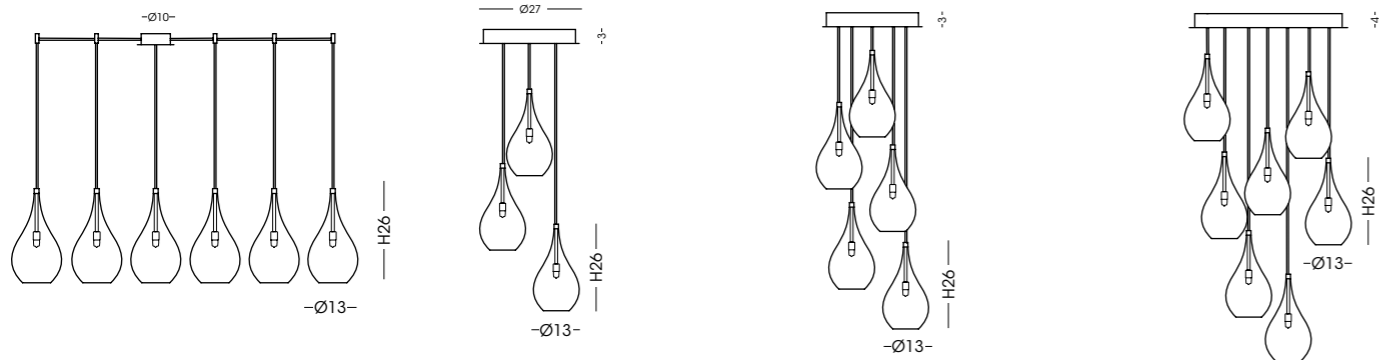

LACRIMA MINI

Per **VETRO RIGATO**: aggiungere la lettera R davanti al codice al momento dell'ordine.
For **RIBBED GLASS**: add the letter R in front of the code when ordering.

STRUTTURA METALLICA DISPONIBILE / AVAILABLE METAL STRUCTURE:
cromo chrome

MINI1253.1L

Sospensione / Hanging lamp
vetro/glass Ø13 cm - cavo/cable 150 cm
1 G9 x max 42W 230V
CE IP20 1m

MINI1253.2L

Sospensione / Hanging lamp
vetro/glass Ø13 cm - cavo/cable 250 cm
2 G9 x max 42W 230V
CE IP20 1m

MINI1253.3L

Sospensione / Hanging lamp
vetro/glass Ø13 cm - cavo/cable 250 cm
3 G9 x max 42W 230V
CE IP20 1m

MINI1253.5L

Sospensione / Hanging lamp
vetro/glass Ø13 cm - cavo/cable 250 cm
5 G9 x max 42W 230V
CE IP20 1m

MINI1253.6L

Sospensione / Hanging lamp
vetro/glass Ø13 cm - cavo/cable 250 cm
6 G9 x max 42W 230V
CE IP20 1m

MINI1259.3L

Plafoniera / Ceiling lamp
vetro/glass Ø13 cm - cavo/cable 150 cm
3 G9 x max 42W 230V
CE IP20 1m

MINI1259.5L

Plafoniera / Ceiling lamp
vetro/glass Ø13 cm - cavo/cable 150 cm
5 G9 x max 42W 230V
CE IP20 1m

MINI1259.7L

Plafoniera / Ceiling lamp
vetro/glass Ø13 cm - cavo/cable 150 cm
7 G9 x max 42W 230V
CE IP20 1m

Colori vetro disponibili / Available glass colours

Disponibile su richiesta attraverso preventivo
Available on demand through quotation