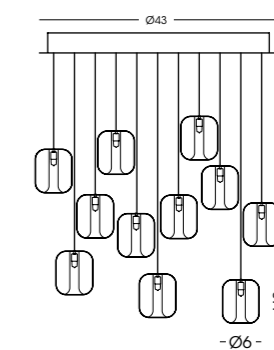

744.11L
Plafoniera / Ceiling lamp
vetro/glass Ø6 cm - cavo/cable 150 cm
11 G9 x max 42W 230V
CE IP20 1m