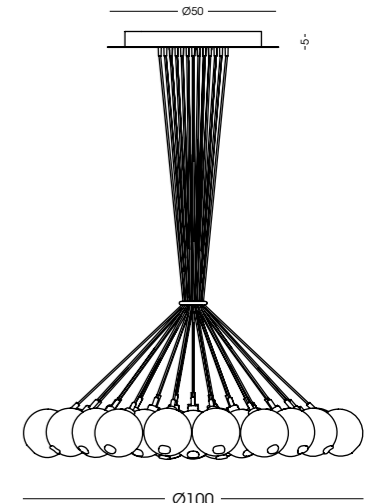

1292.37L

Plafoniera / Ceiling lamp
vetro/glass Ø14 cm - Cavo/Cable 250 cm
37 G9 x max 33W 230V
CE IP20

Cavi in silicone disponibili / Silicone cables available

Colori vetro disponibili / Available glass colours