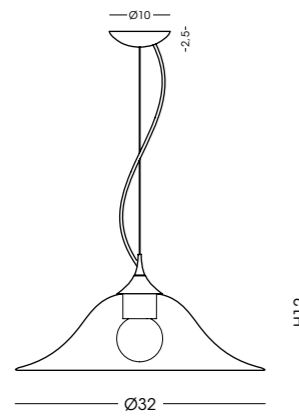

PIATTO

STRUTTURA METALLICA DISPONIBILE / AVAILABLE METAL STRUCTURE:

chromo chrome

1263.1L

Sospensione / Hanging lamp

vetro/glass Ø32 cm - cavo/cable 150 cm

1 E14 x max 40W 220-240V

CE IP20 1m