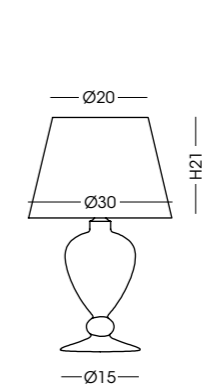

vetro/glass Ø18 cm - H55 cm

1 E14 x max 40W 220-240V

CE IP20 □ 1m

LUGIG1250

Lampada da tavolo / Table lamp

vetro/glass Ø26 cm - H70 cm

1 E27 x max 60W 220-240V

CE IP20 □ 1m