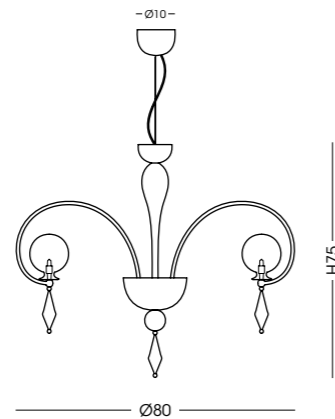

854.6L

Lampadario / Chandelier
Ø80 cm - H 75 cm - cavo/cable 150 cm
6 G9 x max 42W 230V
CE IP20 1m