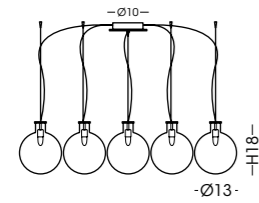

793.5L
Sospensione / Hanging lamp
vetro/glass Ø13 cm - cavo/cable 250 cm
5 G9 x max 42W 230V
CE IP20