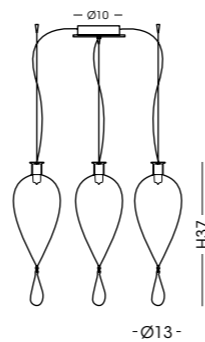

803.3L

Sospensione / Hanging lamp

vetro/glass Ø13 cm - cavo/cable 250 cm

3 G9 x max 42W 230V

CE IP20 1m