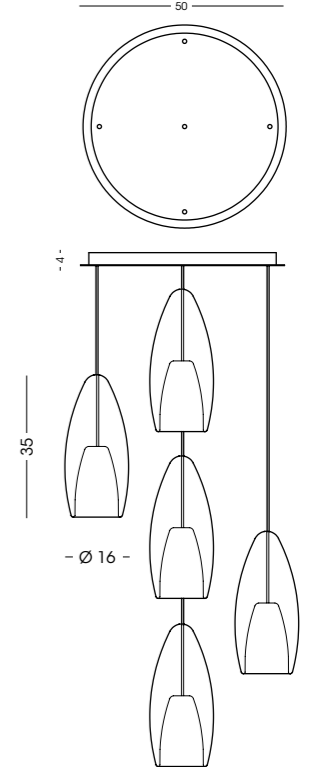

GIG1399.50.5L
Plafoniera / Ceiling lamp
vetro/glass Ø16 cm - cavo/cable 150 cm
5 E27 x max 105W 220-240V
CE IP20 (1m)

Colori vetro disponibili / Available glass colours