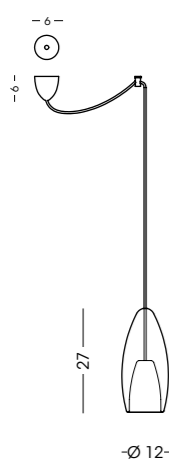

Nero
Black

GIG1393.1L

FLUTE

Composizioni con vetro diam. 12 cm / Compositions with glass diam. 12 cm

STRUTTURA METALLICA DISPONIBILE / AVAILABLE METAL STRUCTURE:

Cromo chrome - bianco white - nero black - bronzo bronze