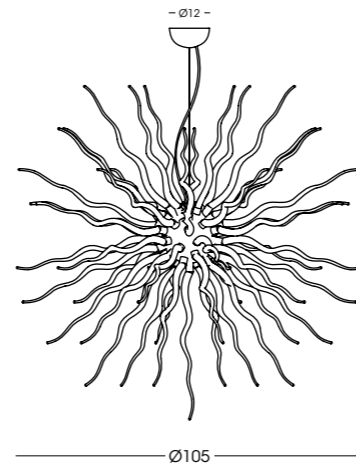

1143.8L (49 elementi / elements)
Sospensione / Hanging lamp
Ø105 cm - cavo/cable 150 cm
8 G9 x max 42W 230V
CE IP20 1m
A RICHIESTA / ON DEMAND
8 E14 x max 40W

1146.3L (11 elementi / elements)
Plafoniera / Ceiling lamp
Ø60 cm - H 40 cm
3 G9 x max 42W 230V
CE IP20 1m
A RICHIESTA / ON DEMAND
3 E14 x max 40W