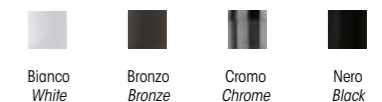

GIG1399.50.5L
Plafoniera / Ceiling lamp
vetro/glass Ø16 cm - cavo/cable 150 cm
5 E27 x max 105W 220-240V
CE IP20 (1m)

Colori vetro disponibili / Available glass colours

Articoli GIG e XXL nel colore fumè: supplemento del 10% sul prezzo del colorato
Products GIG and XXL in fume color: 10% surcharge on the price of the coloured

Colori metallizzati vetro disponibili / Metallic glass colours available

Finitura disponibile / Available finish

FLUTE

Composizioni con vetro diam. 20 cm / Compositions with glass diam. 16 cm

STRUTTURA METALLICA DISPONIBILE / AVAILABLE METAL STRUCTURE:
 cromo chrome - bianco white - nero black - bronzo bronze