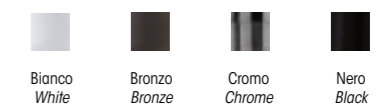

Colori vetro disponibili / Available glass colours

Articoli GIG e XXL nel colore fumè: supplemento del 10% sul prezzo del colorato
Products GIG and XXL in fume color: 10% surcharge on the price of the coloured

Colori metallizzati vetro disponibili / Metallic glass colours available

Finitura disponibile / Available finish

FLUTE

Composizioni con vetro diam. 16 cm / Compositions with glass diam. 16 cm

STRUTTURA METALLICA DISPONIBILE / AVAILABLE METAL STRUCTURE:
cromo chrome - bianco white - nero black - bronzo bronze