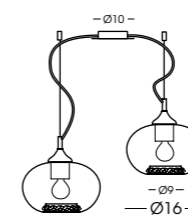

1193.2L

Sospensione / Hanging lamp

vetro/glass Ø16 cm - cavo/cable 250 cm

2 E14 x max 40W 220-240V

CE IP20 1m