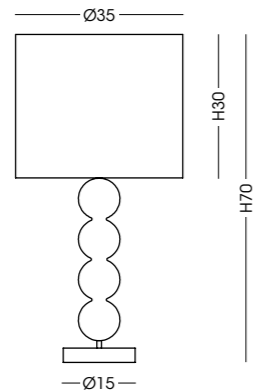

LU1085

Lampada da tavolo / Table lamp

Ø35 cm - H70 cm

1 E27 x max 60W 220-240V

CE IP20 □ 1m