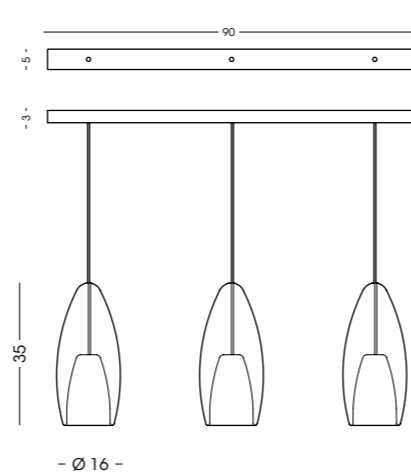

GIG1397.90.3L
Binario a soffitto / Ceiling track
vetro/glass Ø16 cm - cavo/cable 150 cm
3 E27 x max 105W 220-240V
CE IP20 (1m)