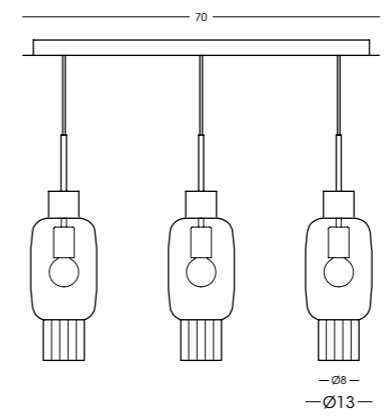

1367.3L

Binario a soffitto / Ceiling track

vetro/glass Ø13 cm - cavo/cable 150 cm

3 E27 x max 42W 220-240V

CE IP20 1m