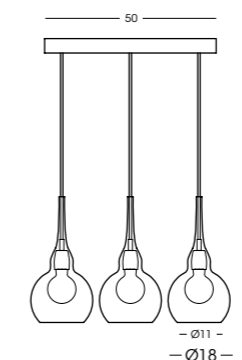

GIG1347.3L
Binario a soffitto / Ceiling track
vetro/glass Ø18 cm - cavo/cable 150 cm
3 E27 x max 70W 220-240V
CE IP20 1m