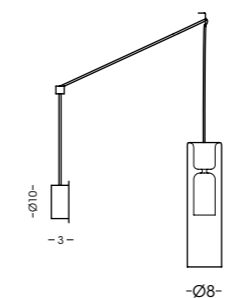

1385.1L

Sospensione / Hanging lamp
vetro/glass Ø8 cm - cavo/cable 250 cm
1 G9 x max 33W 230V
CE IP20 1m