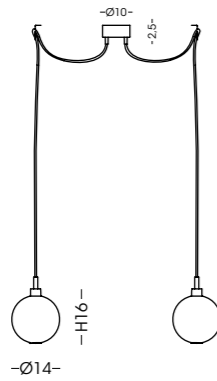

1293.2L

Sospensione / Hanging lamp
vetro/glass Ø14 cm - cavo/cable 250 cm
2 G9 x max 33W 230V
CE IP20