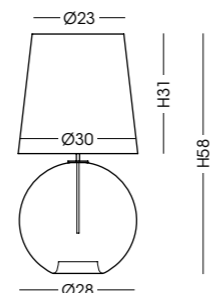

vetro/glass Ø16 cm - H34 cm

1 E14 x max 40W 220-240V

CE IP20 1m

LUGIG1203

Lampada da tavolo / Table lamp

vetro/glass Ø28 cm - H58 cm

1 E27 x max 60W 220-240V

CE IP20 1m