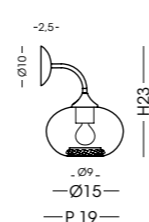

vetro/glass Ø28 cm - H58 cm

1 E27 x max 60W 220-240V

CE IP20 1m

LUXXL1183

Lampada da tavolo / Table lamp

vetro/glass Ø38 cm - H78 cm

1 E27 x max 60W 220-240V

CE IP20 1m