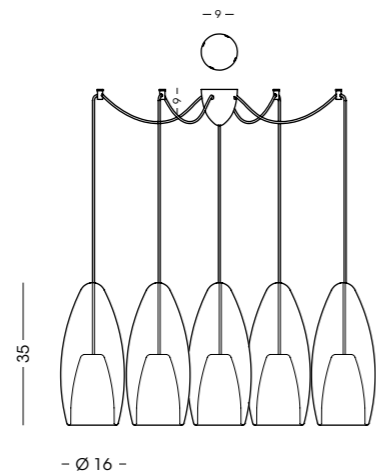

GIG1393.5L
Sospensione / Hanging lamp
vetro/glass Ø16 cm - cavo/cable 250 cm
5 E27 x max 105W 220-240V
CE IP20 (1m)