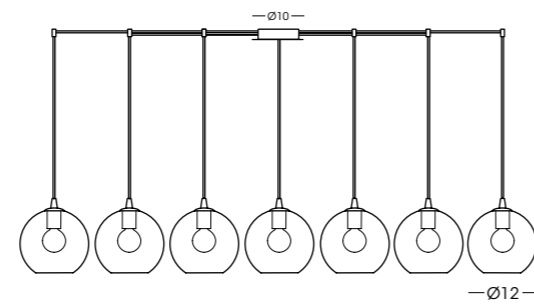

CE IP20 (1m)

933.7L
Sospensione / Hanging lamp
vetro/glass Ø12 cm - cavo/cable 250 cm

7 E14 x max 40W 220-240V

CE IP20 (1m)

933.7L

Colori vetro disponibili / Available glass colours

01 Trasparente / Transparent
03 Rosa / Pink
04 Iridescente Shiny / Shiny
05 Ambra / Amber
06 Verde / Green
07 Azzurro Sky-blue / Sky-blue
08 Fumè / Fume
16 Tabacco / Tobacco
17 Rubino / Ruby