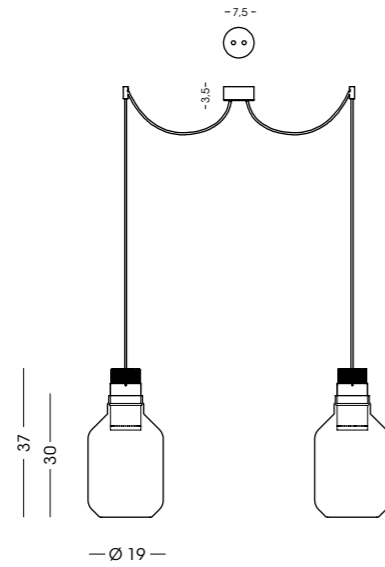

A RICHIESTA / ON DEMAND
230V - 10W - 2700 K - 850 lm - 85 lm/W - angle 120
Dimmerabilità: a taglio di fase / Dimmerability: with phase cutting

1423.1LD
Sospensione / Hanging lamp
vetro/glass Ø19 cm - cavo/cable 250 cm
1x LED 10W - 3000 K - 900 lm - 230V
CE IP20 (1m)