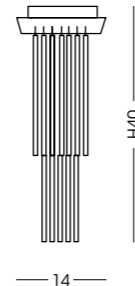

1179.1L
Plafoniera / Ceiling lamp
L14 cm - H40 cm
1 E14 x max 40W 220-240V
STRIP LED 4,5W 12V 114 LUMEN
Luce bianca / *White Light*
CE IP20 1m