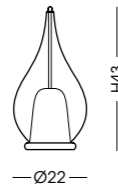

ZOE

STRUTTURA METALLICA DISPONIBILE / AVAILABLE METAL STRUCTURE:
cromo chrome

LU1300

Lampada da tavolo / Table lamp

vetro/glass Ø16 cm - H33 cm

1 G9 x max 33W 230V

CE IP20 1m

LUGIG1300

Lampada da tavolo / Table lamp

vetro/glass Ø22 cm - H43 cm

1 E27 x max 60W 220-240V

CE IP20 1m

LUXXL1300

Lampada da tavolo / Table lamp

vetro/glass Ø30 cm - H58 cm

1 E27 x max 60W 220-240V

Lampada da tavolo / Table lamp

vetro/glass Ø30 cm - H78 cm

1 E27 x max 60W 220-240V
1 LED x 4,3W 350 LUMEN 3.000K

CE IP20 1m

1303.2L

Sospensione / Hanging lamp

vetro/glass Ø16 cm - cavo/cable 250 cm

2 G9 x max 48W 230V