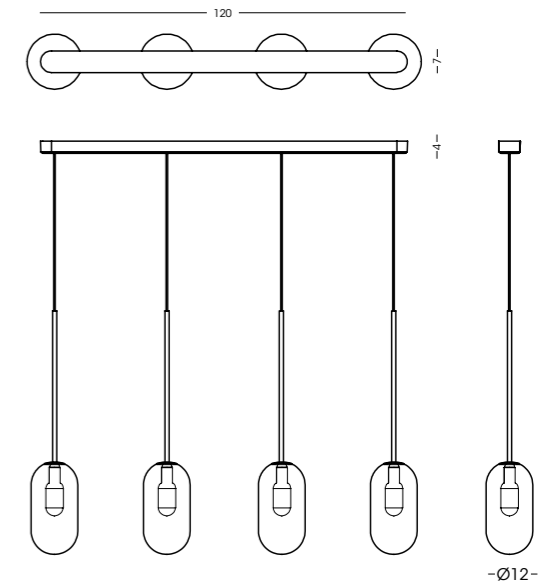

1457.4L

Binario a soffitto / Ceiling track

vetro/glass Ø12 H23 cm - cavo/cable 150 cm

4 E27 x max 70W 220-240V

CE IP20 1m

1459MX.3L

Plafoniera / Ceiling lamp

vetro/glass Ø12/15/18 cm - cavo/cable 150 cm

3 E27 x max 70W 220-240V

CE IP20 1m