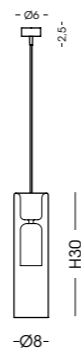

qualità / quality

TAO

STRUTTURA METALLICA DISPONIBILE / AVAILABLE METAL STRUCTURE:
cromo chrome

LU1380.1L

Lumetto / Table lamp
vetro/glass Ø8 cm - H46 cm
1 G9 x max 33W 230V
CE IP20 1m

AP1381.1L

Applique / Wall lamp
vetro/glass Ø8 cm - cavo/cable 50 cm
1 G9 x max 33W 230V
CE IP20 1m