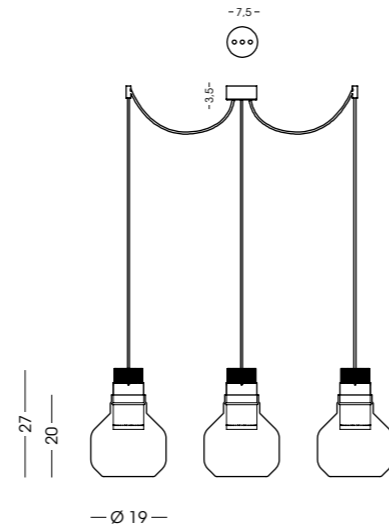

1413.3L
Sospensione / Hanging lamp
vetro/glass Ø19 cm - cavo/cable 250 cm
3x LED 10W - 3000 K - 900 lm - 230V
CE IP20 (1m)