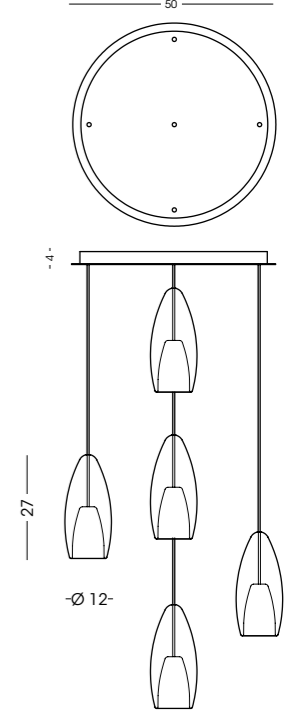

1399.50.5L
Plafoniera / Ceiling lamp
vetro/glass Ø12 cm - cavo/cable 150 cm
5 E14 x max 60W 220-240V
CE IP20 (1m)

Colori vetro disponibili / Available glass colours