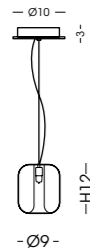

743.1L
Sospensione / Hanging lamp
vetro/glass Ø9 cm - cavo/cable 150 cm
1 G9 x max 42W 230V
CE IP20 1m