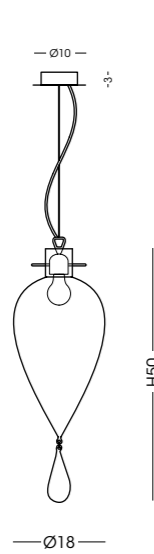

GOCCIA GIGANTE

Per **VETRO RIGATO**: aggiungere la lettera R davanti al codice al momento dell'ordine.
For **RIBBED GLASS**: add the letter R in front of the code when ordering.

STRUTTURA METALLICA DISPONIBILE / AVAILABLE METAL STRUCTURE:

romo, oro (a richiesta: foglia oro/argento) chrome, gold (on demand: gold/silver leaf)

MED803.1L

Sospensione / Hanging lamp

vetro/glass Ø18 cm - cavo/cable 150 cm

1 E14 x max 40W 220-240V

CE IP20 1m