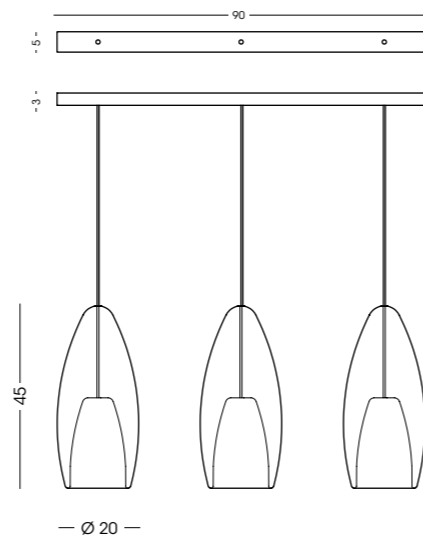

XXL1397.90.3L
Binario a soffitto / Ceiling track
vetro/glass Ø20 cm - cavo/cable 150 cm
3 E27 x max 105W 220-240V
CE IP20 (1m)