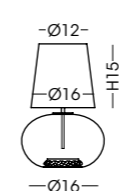

LU1193

Lampada da tavolo / Table lamp

vetro/glass Ø16 cm - H30 cm

1 E14 x max 40W 220-240V

CE IP20 1m