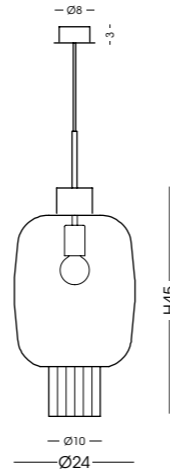

XXL1363.1L

Sospensione / Hanging lamp

vetro/glass Ø24 cm - cavo/cable 150 cm

1 E27 x max 70W 220-240V

CE IP20 1m