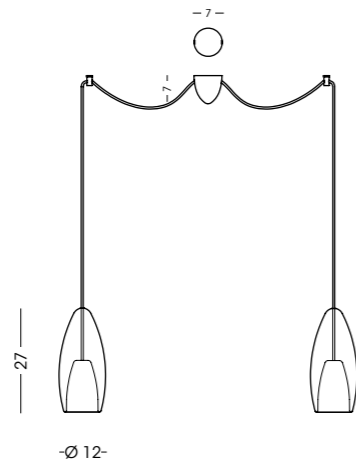

1393.1LD
Sospensione / Hanging lamp
vetro/glass Ø12 cm - cavo/cable 250 cm
1 E14 x max 60W 220-240V
CE IP20 (1m)

1393.2L
Sospensione / Hanging lamp
vetro/glass Ø12 cm - cavo/cable 250 cm
2 E14 x max 60W 220-240V
CE IP20 (1m)