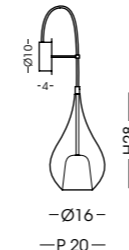

Lampada da tavolo / Table lamp

vetro/glass Ø22 cm - H43 cm

1 E27 x max 60W 220-240V

CE IP20 1m

LUXXL1300

Lampada da tavolo / Table lamp

vetro/glass Ø30 cm - H58 cm

1 E27 x max 60W 220-240V

CE IP20 1m

AP1301.1L

Applique / Wall lamp

vetro/glass Ø16 cm - cavo/cable 50 cm

1 G9 x max 48W 230V

CE IP20 1m

1303.1L

Sospensione / Hanging lamp

Lampada da tavolo / Table lamp

vetro/glass Ø30 cm - H78 cm

1 E27 x max 60W 220-240V
1 LED x 4,3W 350 LUMEN 3.000K

CE IP20 1m

1303.2L

Sospensione / Hanging lamp

vetro/glass Ø16 cm - cavo/cable 250 cm

2 G9 x max 48W 230V