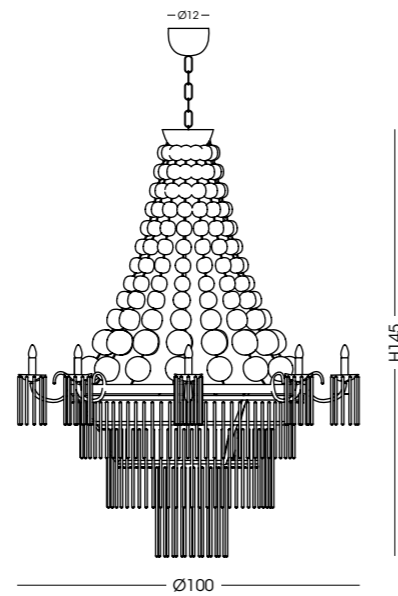

1274.8+8/16L
Lampadario / Chandelier
Ø100 cm - H145 cm - catena/chain 50 cm
8 E14 x max 40W 8 G9 x max 42W 230V
CE IP20 1m