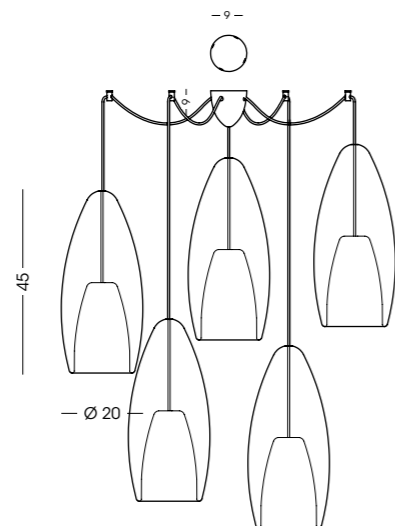

XXL1393.5L
Sospensione / Hanging lamp
vetro/glass Ø20 cm - cavo/cable 250 cm
5 E27 x max 105W 220-240V
CE IP20 (1m)