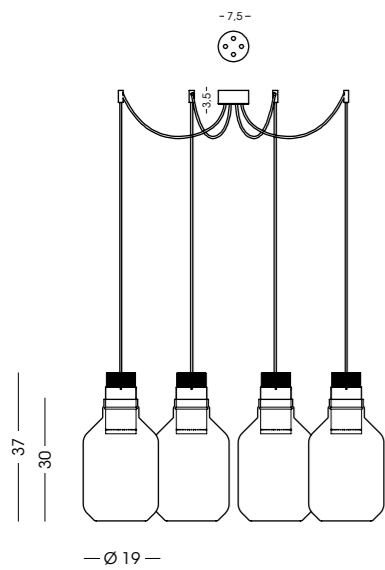

1423.4L
Sospensione / Hanging lamp
vetro/glass Ø19 cm - cavo/cable 250 cm
4x LED 10W - 3000 K - 900 lm - 230V
CE IP20 (1m)