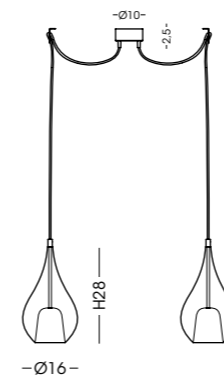

* I LUMEN INDICATI CORRISPONDONO ALL'INTENSITÀ LUMINOSA ALL'ORIGINE DELLA SCHEDA LED

* LUMEN INDICATED CORRESPONDS TO THE LUMINOUS INTENSITY AT THE ORIGIN OF THE LED BOARD

AP1451.1L

Applique / Wall lamp

L12 cm - P21 cm - H38 cm

XXL1303.1L

Sospensione / Hanging lamp

vetro/glass Ø30 cm - cavo/cable 150 cm

1 E27 x max 105W 220-240V

CE IP20 1m

LU1303

Lampada da tavolo / Table lamp

vetro/glass Ø16 cm - H43 cm

1 E14 x max 40W 220-240V
1 LED x 4,3W 350 LUMEN 3.000K

CE IP20 1m

LUGIG1303

Lampada da tavolo / Table lamp

vetro/glass Ø22 cm - H58 cm

1 E27 x max 60W 220-240V
1 LED x 4,3W 350 LUMEN 3.000K

CE IP20 1m

LUXXL1303

Lampada da tavolo / Table lamp

vetro/glass Ø30 cm - H78 cm

1 E27 x max 60W 220-240V
1 LED x 4,3W 350 LUMEN 3.000K

CE IP20 1m

1303.2L

Sospensione / Hanging lamp

vetro/glass Ø16 cm - cavo/cable 250 cm

2 G9 x max 48W 230V