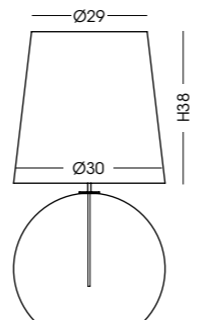

vetro/glass Ø28 cm - H58 cm

1 E27 x max 60W 220-240V

CE IP20 1m

LUXXL1183

Lampada da tavolo / Table lamp

vetro/glass Ø38 cm - H78 cm

1 E27 x max 60W 220-240V

CE IP20 1m