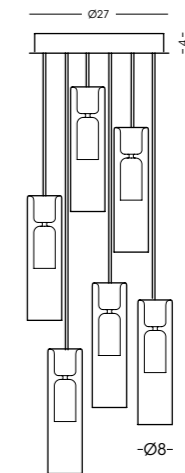

1389.6L

Plafoniera / Ceiling lamp
vetro/glass Ø8 cm - cavo/cable 150 cm
6 G9 x max 33W 230V
CE IP20 1m