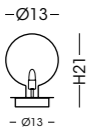

Colori vetro disponibili / Available glass colours

Colori vetro disponibili / Available glass colours

793.1L

PALLA

PALLA

STRUTTURA METALLICA DISPONIBILE / AVAILABLE METAL STRUCTURE:
cromo chrome

795.1L
Lumetto / Table lamp
vetro/glass Ø13 cm - H21 cm
1 G9 x max 42W 230V
CE IP20