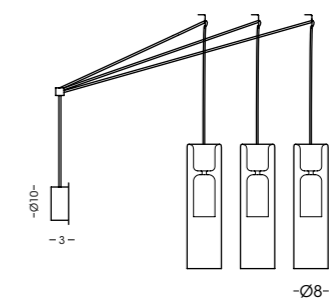

1385.3L

Sospensione / Hanging lamp
vetro/glass Ø8 cm - cavo/cable 250 cm
3 G9 x max 33W 230V
CE IP20 1m

Colori vetro disponibili / Available glass colours