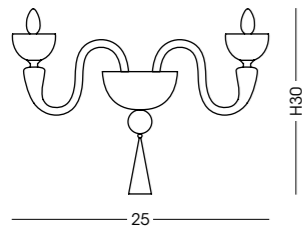

BIJOUX

AP571.2L

574M.8L

BIJOUX

STRUTTURA METALLICA DISPONIBILE / AVAILABLE METAL STRUCTURE:

Cromo, oro chrome, gold

AP571.2L
Applique / Wall lamp
 L25 cm - P25 cm - H30 cm
 2 E14 x max 40W 220-240V
 CE IP20 (1m)