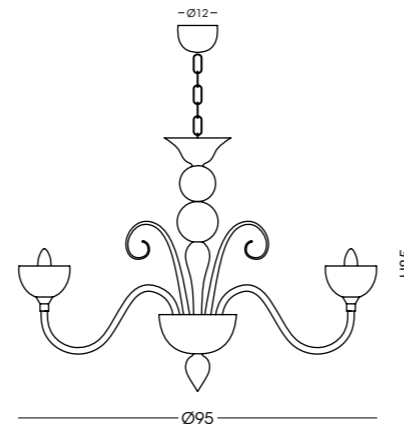

SOFFIO

STRUTTURA METALLICA DISPONIBILE / AVAILABLE METAL STRUCTURE:

Cromo, oro chrome, gold

AP41.2L

Applique / Wall lamp

L30 cm - P25 cm - H40 cm

2 E14 x max 40W 220-240V

CE IP20 (1m)

AP41.3L

Applique / Wall lamp

L30 cm - P30 cm - H40 cm

3 E14 x max 40W 220-240V

CE IP20 (1m)

44.3L

Lampadario / Chandelier

Ø55 cm - H60 cm - catena/chain 50 cm

3 E14 x max 40W 220-240V

CE IP20 (1m)

44.6L

Lampadario / Chandelier

Ø85 cm - H80 cm - catena/chain 50 cm

6 E14 x max 40W 220-240V

CE IP20 (1m)

44.8L

Lampadario / Chandelier

Ø95 cm - H85 cm - catena/chain 50 cm

8 E14 x max 40W 220-240V

CE IP20 (1m)

Colori vetro disponibili / Available glass colours

44.8L