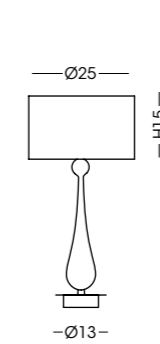

LU1090

Lampada da tavolo / Table lamp

Ø25 cm - H40 cm

1 E14 x max 40W 220-240V

CE IP20 □ 1m