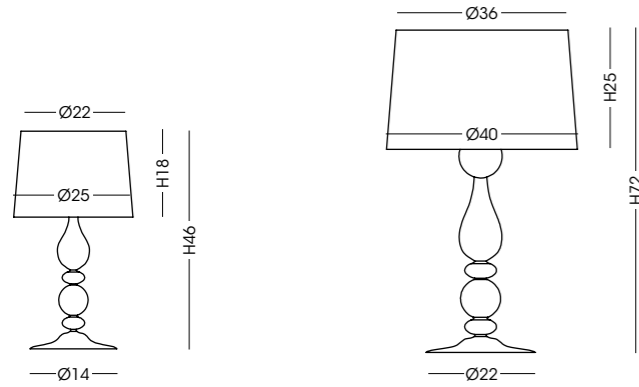

STRUTTURA METALLICA DISPONIBILE / AVAILABLE METAL STRUCTURE:
cromo, oro chrome, gold

LU1078

Lampada da tavolo / Table lamp

Ø25 cm - H46 cm

1 E14 x max 40W 220-240V

CE IP20 □ 1m

LU1077

Lampada da tavolo / Table lamp