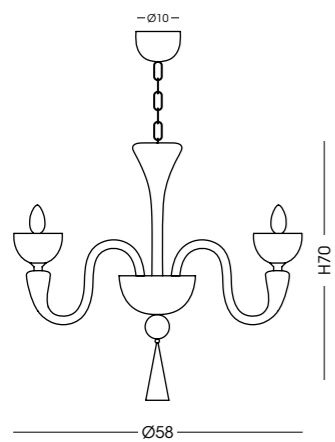

574.6L
Lampadario / Chandelier
Ø58 cm - H70 cm - catena/chain 50 cm
6 E14 x max 40W 220-240V
CE IP20 (1m)