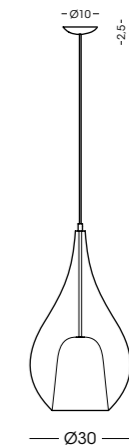

* I LUMEN INDICATI CORRISPONDONO ALL'INTENSITÀ LUMINOSA ALL'ORIGINE DELLA SCHEDA LED

* LUMEN INDICATED CORRESPONDS TO THE LUMINOUS INTENSITY AT THE ORIGIN OF THE LED BOARD

AP1451.1L

Applique / Wall lamp

L12 cm - P21 cm - H38 cm

vetro/glass Ø16 cm - cavo/cable 150 cm

1 G9 x max 48W 230V

CE IP20 1m

GIG1303.1L

Sospensione / Hanging lamp

vetro/glass Ø22 cm - cavo/cable 150 cm

1 E27 x max 105W 220-240V

CE IP20 1m

XXL1303.1L

Sospensione / Hanging lamp

vetro/glass Ø30 cm - cavo/cable 150 cm

1 E27 x max 105W 220-240V

CE IP20 1m

LU1303

Lampada da tavolo / Table lamp

vetro/glass Ø16 cm - H43 cm

Lampada da tavolo / Table lamp

vetro/glass Ø30 cm - H78 cm

1 E27 x max 60W 220-240V
1 LED x 4,3W 350 LUMEN 3.000K

CE IP20 1m

1303.2L

Sospensione / Hanging lamp

vetro/glass Ø16 cm - cavo/cable 250 cm

2 G9 x max 48W 230V