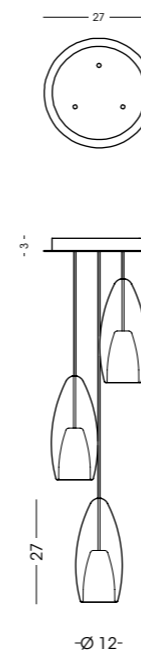

1399.27.3L
Plafoniera / Ceiling lamp
vetro/glass Ø12 cm - cavo/cable 150 cm
3 E14 x max 60W 220-240V
CE IP20 (1m)