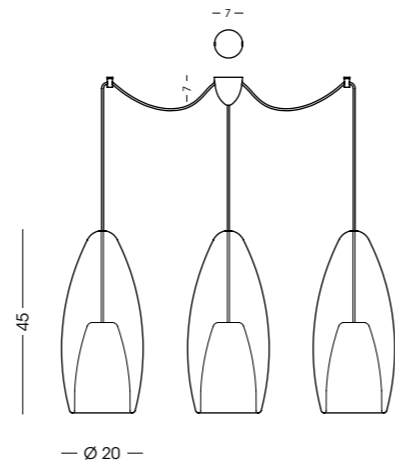

XXL1393.1LD
 Sospensione / Hanging lamp
 vetro/glass Ø20 cm - cavo/cable 250 cm
 1 E27 x max 105W 220-240V
 CE IP20 (1m)

XXL1393.2L
 Sospensione / Hanging lamp
 vetro/glass Ø20 cm - cavo/cable 250 cm
 2 E27 x max 105W 220-240V
 CE IP20 (1m)