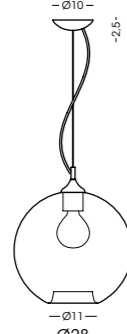

GIG1203.1L

Sospensione / Hanging lamp

vetro/glass Ø28 cm - cavo/cable 150 cm

1 E27 x max 70W 220-240V

CE IP20 1m