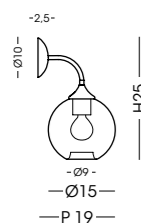

AP1201.1L

Applique / Wall lamp

vetro/glass Ø15 cm - H25 cm

1 E14 x max 40W 220-240V

CE IP20 1m