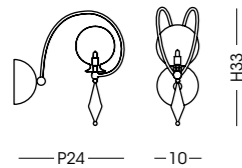

STRUTTURA METALLICA DISPONIBILE / AVAILABLE METAL STRUCTURE:
cromo (a richiesta: foglia oro/argento) chrome (on demand: gold/silver leaf)

AP851.1L

Applique / Wall lamp
L 10 cm - P 24 cm - H 33 cm
1 G9 x max 42W 230V
CE IP20 1m