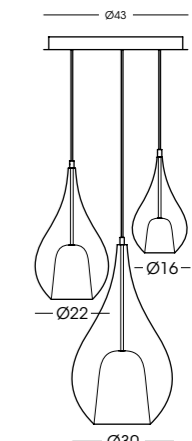

XXL1303.1L

Sospensione / Hanging lamp

vetro/glass Ø30 cm - cavo/cable 150 cm

1 E27 x max 105W 220-240V

CE IP20 1m

LU1303

Lampada da tavolo / Table lamp

vetro/glass Ø16 cm - H43 cm

Lampada da tavolo / Table lamp

vetro/glass Ø30 cm - H78 cm

1 E27 x max 60W 220-240V
1 LED x 4,3W 350 LUMEN 3.000K

CE IP20 1m

1303.2L

Sospensione / Hanging lamp

vetro/glass Ø16 cm - cavo/cable 250 cm

2 G9 x max 48W 230V

CE IP20 1m

1303.3L

Sospensione / Hanging lamp

vetro/glass Ø16 cm - cavo/cable 250 cm

3 G9 x max 48W 230V

CE IP20 1m

1307.3L

Binario a soffitto / Ceiling track

vetro/glass Ø16 cm - cavo/cable 150 cm

3 G9 x max 48W 230V

CE IP20 1m

1309MX.3L

Plafoniera / Ceiling lamp

vetro/glass Ø16/22/30 cm - cavo/cable 150 cm

1 G9 x max 48W 2 E27 x max 105W 220-240V

CE IP20 1m