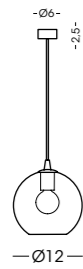

SFERA

STRUTTURA METALLICA DISPONIBILE / AVAILABLE METAL STRUCTURE:

chromo chrome

933.1L
Sospensione / Hanging lamp
vetro/glass Ø12 cm - cavo/cable 150 cm

1 E14 x max 40W 220-240V

CE IP20 (1m)