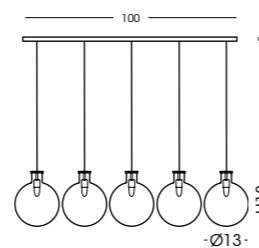

797.5L
Binario a soffitto / Ceiling track
vetro/glass Ø13 cm - cavo/cable 150 cm
5 G9 x max 42W 230V
CE IP20