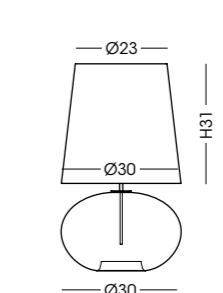

LUGIG1213

Lampada da tavolo / Table lamp

vetro/glass Ø30 cm - H53 cm

1 E27 x max 60W 220-240V

CE IP20 1m