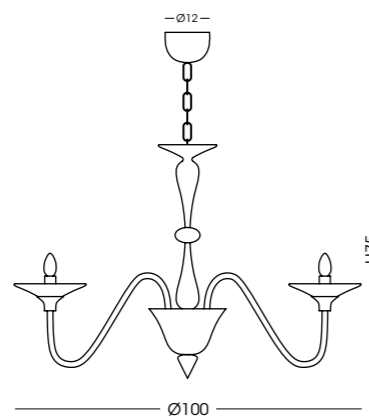

1044.8L

Lampadario / Chandelier

Ø100 cm - H75 cm - catena/chain 50 cm

8 E14 x max 40W 220-240V

CE IP20 1m