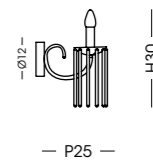

IMPERIAL

1274.3+4/7L

1274.6+4/10L

IMPERIAL con Swarovski / with Swarovski

STRUTTURA METALLICA DISPONIBILE / AVAILABLE METAL STRUCTURE:
cromo, oro chrome, gold

AP1271.1L
Applique / Wall lamp
L15 cm - P25 cm - H30 cm
1 E14 x max 40W 220-240V
CE IP20 1m