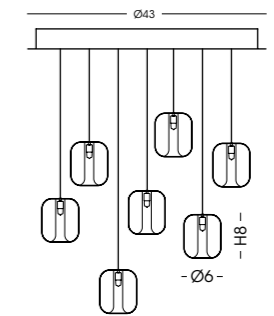

744.7L
Plafoniera / Ceiling lamp
vetro/glass Ø6 cm - cavo/cable 150 cm
7 G9 x max 42W 230V
CE IP20 1m