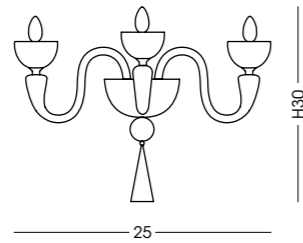

BIJOUX

AP571.2L

574M.8L

BIJOUX

STRUTTURA METALLICA DISPONIBILE / AVAILABLE METAL STRUCTURE:

Cromo, oro chrome, gold

AP571.2L
Applique / Wall lamp
 L25 cm - P25 cm - H30 cm
 2 E14 x max 40W 220-240V
 CE IP20 (1m)