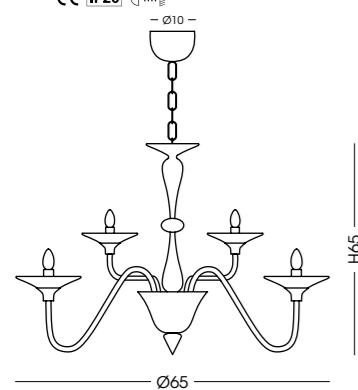

1044.6+3/9L

Lampadario / Chandelier

Ø65 cm - H65 cm - catena/chain 50 cm

9 E14 x max 40W 220-240V

CE IP20 1m