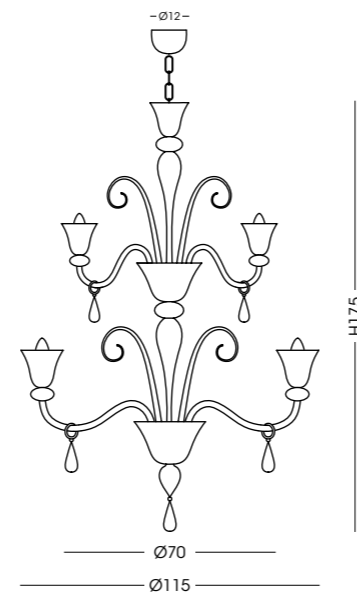

ANASTASIA

STRUTTURA METALLICA DISPONIBILE / AVAILABLE METAL STRUCTURE:

Cromo, oro chrome, gold

AP1151.2L

Applique / Wall lamp

L45 cm - P25 cm - H50 cm

2 E14 x max 40W 220-240V

CE IP20 (1m)

AP1151.3L

Applique / Wall lamp

L45 cm - P30 cm - H50 cm

3 E14 x max 40W 220-240V

CE IP20 (1m)

1154.3L

Lampadario / Chandelier

Ø50 cm - H65 cm - catena/chain 50 cm

3 E14 x max 40W 220-240V

CE IP20 (1m)

1154.6L

Lampadario / Chandelier

Ø70 cm - H80 cm - catena/chain 50 cm

6 E14 x max 40W 220-240V

CE IP20 (1m)

1154.8L

Lampadario / Chandelier

Ø90 cm - H90 cm - catena/chain 50 cm

8 E14 x max 40W 220-240V

CE IP20 (1m)

1154.12L

Lampadario / Chandelier

Ø115 cm - H95 cm - catena/chain 50 cm

12 E14 x max 40W 220-240V

CE IP20 (1m)

1154.12+6/18L

Lampadario / Chandelier

Ø115 cm - H175 cm - catena/chain 50 cm

18 E14 x max 40W 220-240V

CE IP20 (1m)

1154.3L

Colori vetro disponibili / Available glass colours