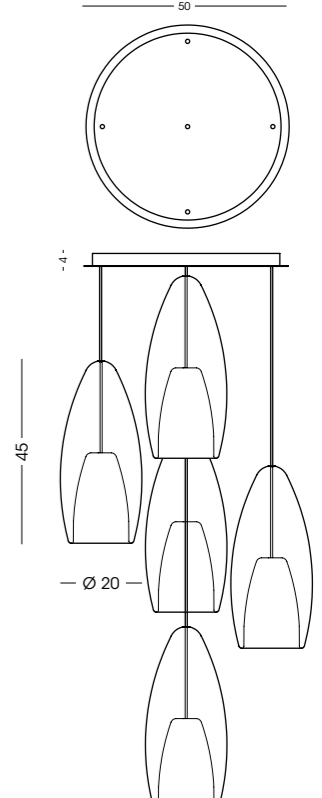

XXL1399.43.3L
 Plafoniera / Ceiling lamp
 vetro/glass Ø20 cm - cavo/cable 150 cm
 3 E27 x max 105W 220-240V
 CE IP20 (1m)

XXL1399.43.4L
 Plafoniera / Ceiling lamp
 vetro/glass Ø20 cm - cavo/cable 150 cm
 4 E27 x max 105W 220-240V
 CE IP20 (1m)