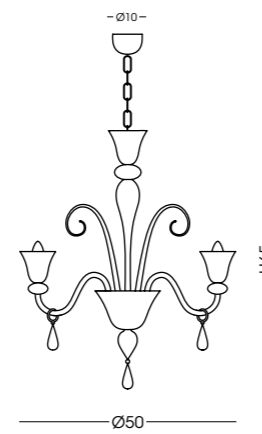

1154.3L

Lampadario / Chandelier

Ø50 cm - H65 cm - catena/chain 50 cm

3 E14 x max 40W 220-240V

CE IP20 (1m)