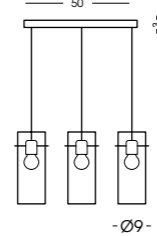

777.3L

Binario a soffitto / Ceiling track

vetro/glass Ø9 cm - cavo/cable 150 cm

3 E27 x max 70W 220-240V

CE IP20 (1m)