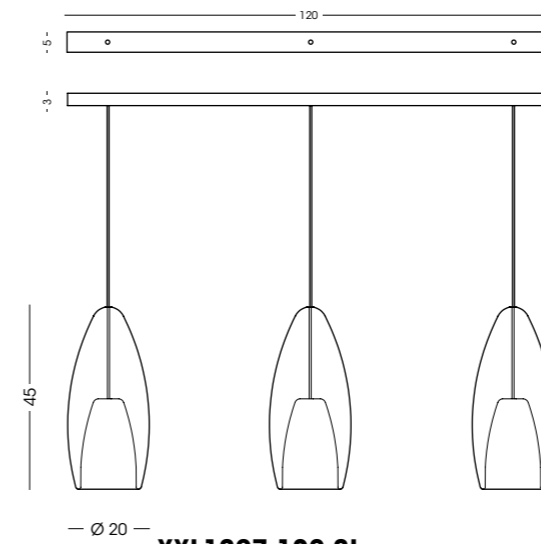

XXL1397.120.3L
Binario a soffitto / Ceiling track
vetro/glass Ø20 cm - cavo/cable 150 cm
3 E27 x max 105W 220-240V
CE IP20 (1m)