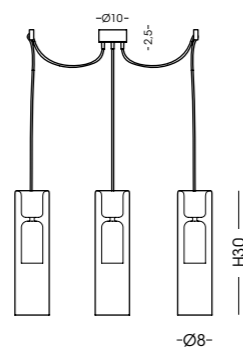

1383.3L

Sospensione / Hanging lamp
vetro/glass Ø8 cm - cavo/cable 250 cm
3 G9 x max 33W 230V
CE IP20 1m