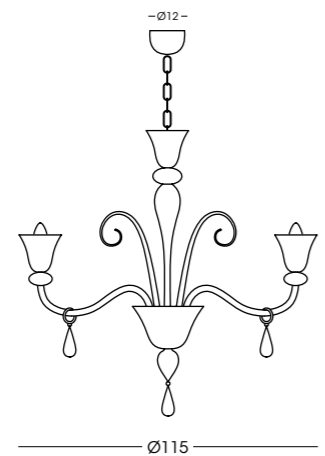

1154.12L

Lampadario / Chandelier

Ø115 cm - H95 cm - catena/chain 50 cm

12 E14 x max 40W 220-240V

CE IP20 (1m)