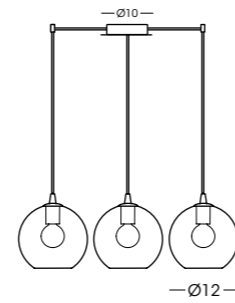

933.3L
Sospensione / Hanging lamp
vetro/glass Ø12 cm - cavo/cable 250 cm

3 E14 x max 40W 220-240V

CE IP20 (1m)