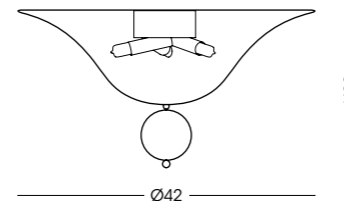

PIATTO

STRUTTURA METALLICA DISPONIBILE / AVAILABLE METAL STRUCTURE:

chromo chrome

1263.1L

Sospensione / Hanging lamp

vetro/glass Ø32 cm - cavo/cable 150 cm

1 E14 x max 40W 220-240V

CE IP20 1m

GIG1263.1L

Sospensione / Hanging lamp

vetro/glass Ø42 cm - cavo/cable 150 cm

1 E27 x max 70W 220-240V

CE IP20 1m

1266.1L

Plafoniera / Ceiling lamp

vetro/glass Ø21 cm - H 13 cm

1 G9 x max 42W 230V

CE IP20 1m

XXL1266.3L

Plafoniera / Ceiling lamp

vetro/glass Ø42 cm - H 30 cm

3 G9 x max 42W 230V

CE IP20 1m

Colori vetro disponibili / Available glass colours

Articoli GIG nel colore fumè: supplemento del 10% sul prezzo del colorato

Products GIG in fume color: 10% surcharge on the price of the coloured

XXL1266.3L può essere interamente colorato solo nei seguenti colori / XXL1266.3L can be entirely coloured only in the following colours

Bianco e nero disponibili solo per vetro trasparente con profilo colorato / White and black available only for transparent glass with coloured edge

1266.1L