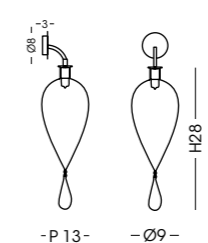

AP801.1L

Applique / Wall lamp

vetro/glass Ø9 cm - H 42 cm

1 G9 x max 42W 230V

CE IP20 1m