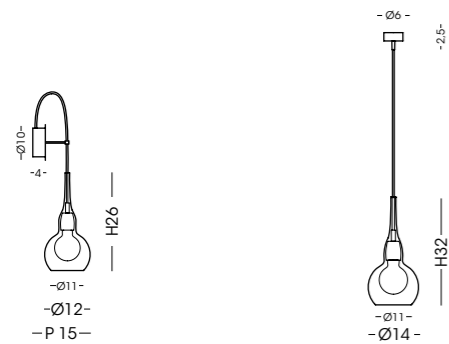

GIG1347.3L

300G.

STRUTTURA METALLICA DISPONIBILE / AVAILABLE METAL STRUCTURE:
cromo chrome

AP1341.1L
Applique / Wall lamp
vetro/glass Ø12 cm - cavo/cable 50 cm
1 E27 x max 70W 220-240V
CE IP20 1m

1343.1L
Sospensione / Hanging lamp
vetro/glass Ø14 cm - cavo/cable 150 cm
1 E27 x max 70W 220-240V
CE IP20 1m