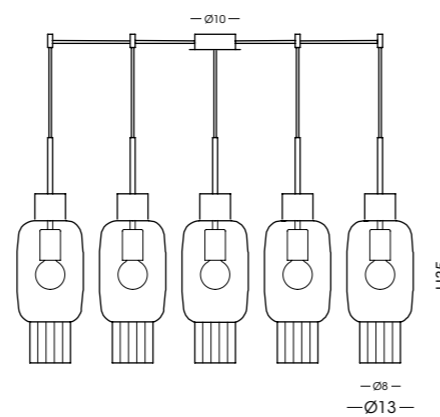

2 E27 x max 42W 220-240V

CE IP20 1m

1363.3L

Sospensione / Hanging lamp

vetro/glass Ø13 cm - cavo/cable 250 cm

3 E27 x max 42W 220-240V

CE IP20 1m

1363.5L