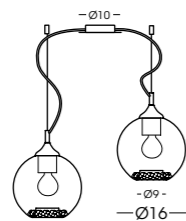

1183.2L

Sospensione / Hanging lamp

vetro/glass Ø16 cm - cavo/cable 250 cm

2 E14 x max 40W 220-240V

CE IP20 1m