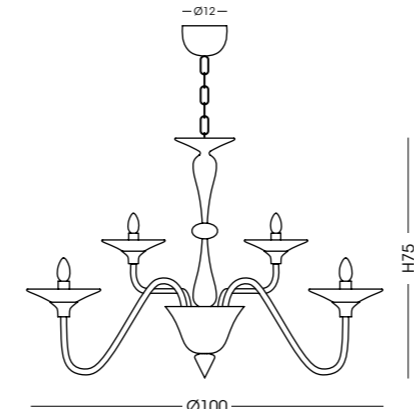

Ø65 cm - H65 cm - catena/chain 50 cm

9 E14 x max 40W 220-240V

CE IP20 1m

1044.8+4/12L

Lampadario / Chandelier

Ø100 cm - H75 cm - catena/chain 50 cm

12 E14 x max 40W 220-240V

CE IP20 1m