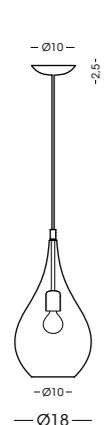

LACRIMA

Per **VETRO RIGATO**: aggiungere la lettera R davanti al codice al momento dell'ordine.
For **RIBBED GLASS**: add the letter R in front of the code when ordering.

STRUTTURA METALLICA DISPONIBILE / AVAILABLE METAL STRUCTURE:

cromo chrome

1253.1L

Sospensione / Hanging lamp

vetro/glass Ø18 cm - cavo/cable 150 cm

1 E14 x max 40W 220-240V

CE IP20 1m