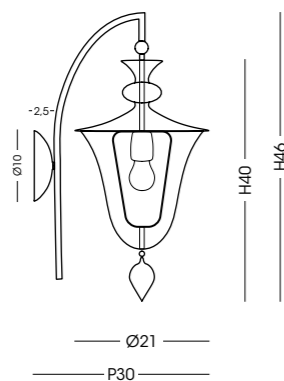

vetro/glass Ø26 cm - cavo/cable 150 cm

1 E27 x max 70W 220-240V

CE IP20 1m

GIG1217.1L

Sospensione / Hanging lamp

vetro/glass Ø34 cm - cavo/cable 150 cm

1 E27 x max 70W 220-240V

CE IP20 1m