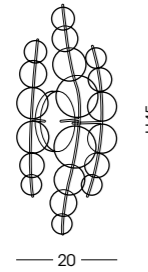

MICHELINO NUVOLA

STRUTTURA METALLICA DISPONIBILE / AVAILABLE METAL STRUCTURE:

chromo chrome

.2L

Applique / Wall lamp

L20 cm - P16 cm - H45 cm

2 G9 x max 42W 230V

CE IP20 1m