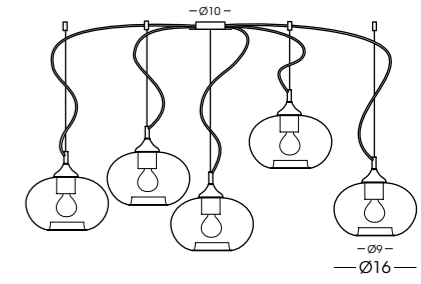

Sospensione / Hanging lamp

vetro/glass Ø16 cm - cavo/cable 250 cm

3 E14 x max 40W 220-240V

CE IP20 1m

1213.5L

Sospensione / Hanging lamp

vetro/glass Ø16 cm - cavo/cable 250 cm

5 E14 x max 40W 220-240V