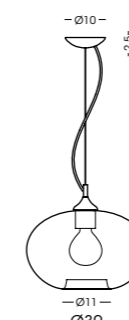

GIG1213.1L

Sospensione / Hanging lamp

vetro/glass Ø30 cm - cavo/cable 150 cm

1 E27 x max 70W 220-240V

CE IP20 1m