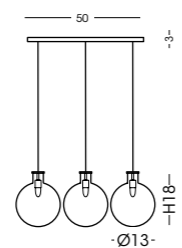

797.3L
Binario a soffitto / Ceiling track
vetro/glass Ø13 cm - cavo/cable 150 cm
3 G9 x max 42W 230V
CE IP20