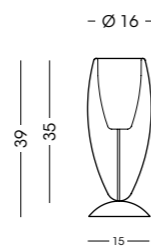

CE IP20 1m

LU1390.1L

Lampada da tavolo / Table lamp

vetro/glass Ø12 cm - H 31 cm

1 E14 x max 60W 220-240V

CE IP20 1m

LUGIG1390.1L

Lampada da tavolo / Table lamp