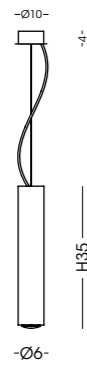

1312.1L

Sospensione / Hanging lamp
vetro/glass Ø6cm - cavo/cable 150 cm
1 x LED 8,7W - 650 LUMEN - 3.000K - 230V
CE IP20 (1m)