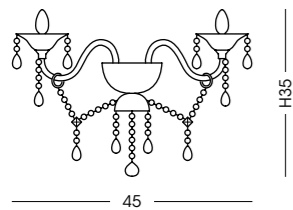

MAXIMILIAN

STRUTTURA METALLICA DISPONIBILE / AVAILABLE METAL STRUCTURE:

Cromo, oro chrome, gold

AP681.2L
Applique / Wall lamp
L45 cm - P25 cm - H35 cm
2 E14 x max 40W 220-240V
CE IP20 (1m)