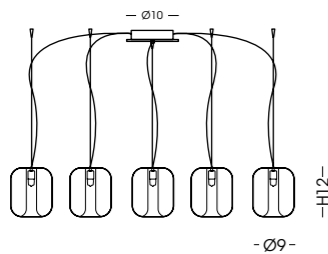

743.5L
Sospensione / Hanging lamp
vetro/glass Ø9 cm - cavo/cable 250 cm
5 G9 x max 42W 230V
CE IP20 1m