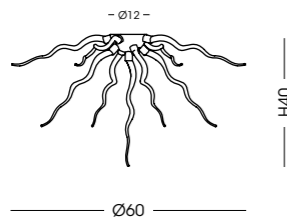

1146.3L (11 elementi / elements)
Plafoniera / Ceiling lamp
Ø60 cm - H 40 cm
3 G9 x max 42W 230V
CE IP20 1m
A RICHIESTA / ON DEMAND
3 E14 x max 40W