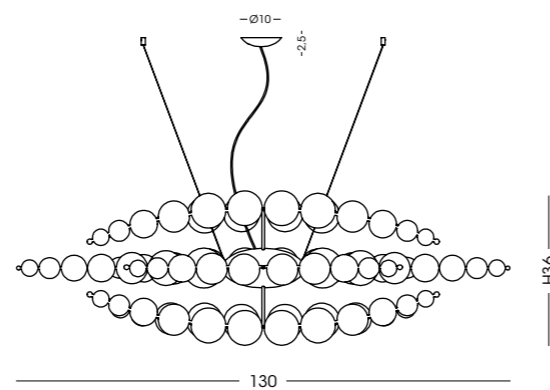

.8L

Sospensione / Hanging lamp

L130 cm - H36 cm - cavo/cable 150 cm

8 G9 x max 42W 230V

CE IP20 1m

Colori vetro disponibili per Michelino Nuvola Riganò e Vulcano / Available glass colours for Michelino Nuvola Riganò and Vulcano