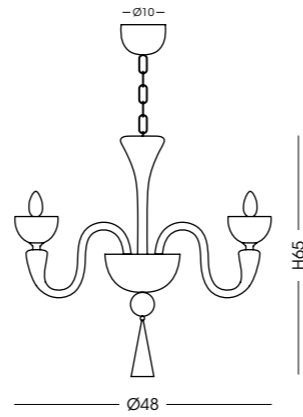

574.3L
Lampadario / Chandelier
Ø48 cm - H65 cm - catena/chain 50 cm
3 E14 x max 40W 220-240V
CE IP20 (1m)