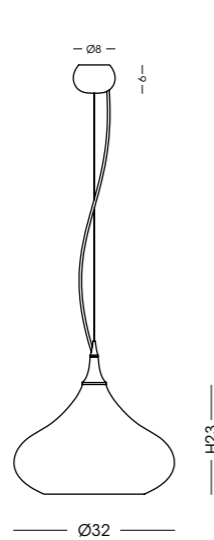

1353.1L

Sospensione / Hanging lamp

vetro/glass Ø32 cm - cavo/cable 150 cm

1 E27 x max 70W 220-240V

CE IP20 1m