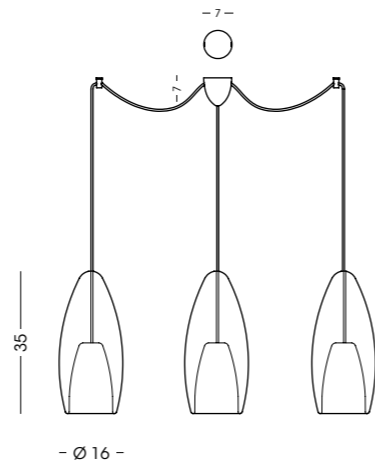

GIG1393.1LD
Sospensione / Hanging lamp
vetro/glass Ø16 cm - cavo/cable 250 cm
1 E27 x max 105W 220-240V
CE IP20 (1m)

GIG1393.2L
Sospensione / Hanging lamp
vetro/glass Ø16 cm - cavo/cable 250 cm
2 E27 x max 105W 220-240V
CE IP20 (1m)