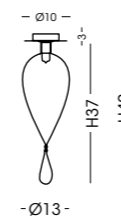

806.1L

Plafoniera / Ceiling lamp

vetro/glass Ø13 cm - H 42 cm

1 G9 x max 42W 230V

CE IP20 1m