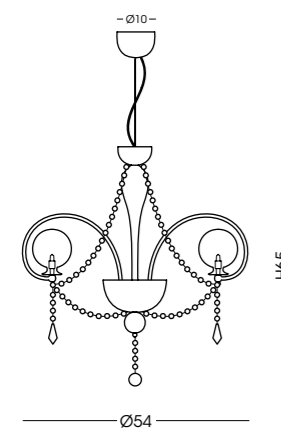

844.3L

Lampadario / Chandelier

Ø54 cm - H 65 cm - cavo/cable 150 cm

3 G9 x max 42W 230V

CE IP20 1m