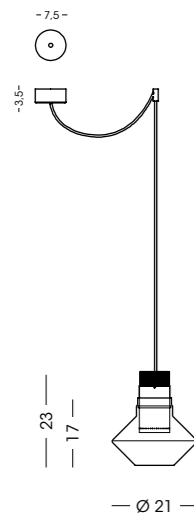

A RICHIESTA / ON DEMAND
230V - 10W - 2700 K - 850 lm - 85 lm/W - angle 120
Dimmerabilità: a taglio di fase / Dimmerability: with phase cutting

1443.1LD
Sospensione / Hanging lamp
vetro/glass Ø21 cm - cavo/cable 250 cm
1x LED 10W - 3000 K - 900 lm - 230V
CE IP20 (1m)