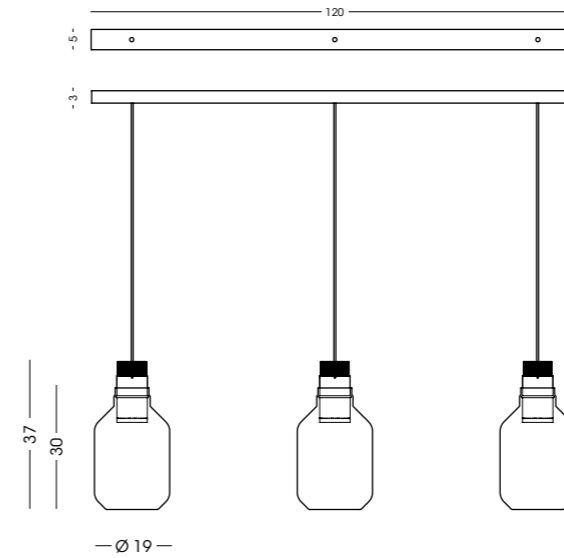

1427.120.3L
Binario a soffitto / Ceiling track
vetro/glass Ø19 cm - cavo/cable 150 cm
3x LED 10W - 3000 K - 900 lm - 230V
CE IP20 (1m)