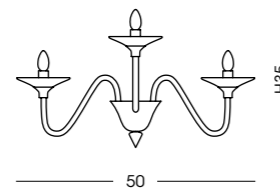

AP1041.3L

Applique / Wall lamp

L50 cm - P35 cm - H35 cm

3 E14 x max 40W 220-240V

CE IP20 1m