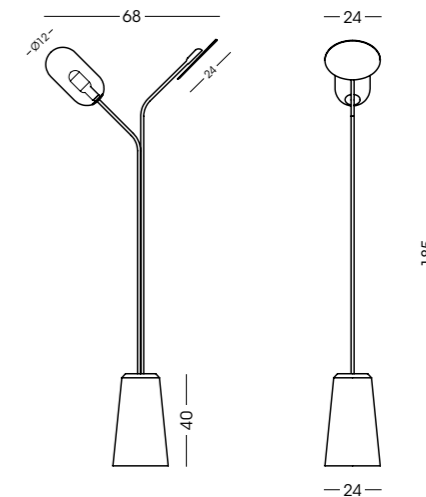

vetro/glass Ø15 H30 cm - cavo/cable 150 cm

1 E27 x max 70W 220-240V

CE IP20 1m

XXL1453.1L

Sospensione / Hanging lamp

vetro/glass Ø18 H35 cm - cavo/cable 150 cm

1 E27 x max 70W 220-240V

CE IP20 1m

CE IP20 1m

1457.4L

Binario a soffitto / Ceiling track

vetro/glass Ø12 H23 cm - cavo/cable 150 cm

4 E27 x max 70W 220-240V

CE IP20 1m

1459MX.3L

Plafoniera / Ceiling lamp

vetro/glass Ø12/15/18 cm - cavo/cable 150 cm

3 E27 x max 70W 220-240V

CE IP20 1m

1450.2L

Piantana / Floor lamp

L24 - P68 - H185 cm

1 E27 x max 70W 220-240V

1x LED 8,7W - 2700 K - 530 lm* - 230V