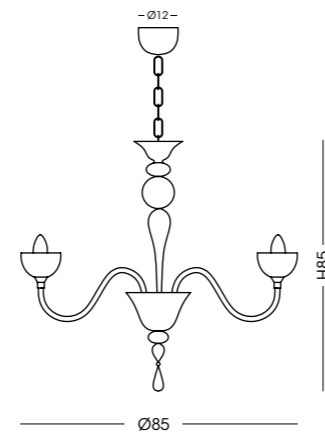

COLOR

STRUTTURA METALLICA DISPONIBILE / AVAILABLE METAL STRUCTURE:

Cromo, oro chrome, gold

AP51.2L

Applique / Wall lamp

L30 cm - P20 cm - H35 cm

2 E14 x max 40W 220-240V

CE IP20 1m

AP51.3L

Applique / Wall lamp

L30 cm - P30 cm - H35 cm

3 E14 x max 40W 220-240V

CE IP20 1m

54.3L

Lampadario / Chandelier

Ø52 cm - H60 cm - catena/chain 50 cm

3 E14 x max 40W 220-240V

CE IP20 1m

54.6L

Lampadario / Chandelier

Ø75 cm - H80 cm - catena/chain 50 cm

6 E14 x max 40W 220-240V

CE IP20 1m

54.8L

Lampadario / Chandelier

Ø85 cm - H85 cm - catena/chain 50 cm

8 E14 x max 40W 220-240V

CE IP20 1m

Colori vetro disponibili / Available glass colours

54.8L