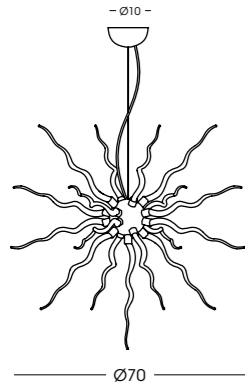

Colori vetro disponibili per Michelino Nuvola Fantasia / Available glass colours for Michelino Nuvola Fantasia

DEVIL

1143.4L

1143.8L

DEVIL

STRUTTURA METALLICA DISPONIBILE / AVAILABLE METAL STRUCTURE:
cromo chrome