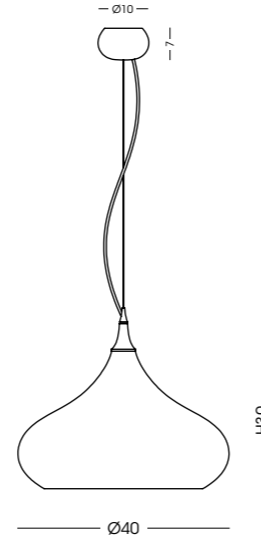

SOPHIA

STRUTTURA METALLICA DISPONIBILE / AVAILABLE METAL STRUCTURE:

Cromo, rame opaco, nero opaco, bianco opaco chrome, matt copper, matt black, matt white

AP1351.1L

Applique / Wall lamp

vetro/glass Ø20 cm - P 34 cm

1 E27 x max 70W 220-240V

CE IP20 1m

1353.1L

Sospensione / Hanging lamp

vetro/glass Ø32 cm - cavo/cable 150 cm

1 E27 x max 70W 220-240V

CE IP20 1m

GIG1353.1L

Sospensione / Hanging lamp

vetro/glass Ø40 cm - cavo/cable 150 cm

1 E27 x max 70W 220-240V

CE IP20 1m

I cavi elettrici vengono forniti in tinta con il vetro metallizzato (esempio: vetro nero - cavo nero), mentre nel vetro colorato e trasparente il cavo viene fornito in silicone trasparente.

Specificare nell'ordine in caso di preferenza diversa da quella standard.

Electrical cables are provided to match the metallic glass (example: copper glass - copper cable), while in coloured and transparent glass the cable supplied is in transparent silicone.

Specify in the order in the case of different preference from the standard.

Cavi in tessuto disponibili per vetro metallizzato / Fabric cables available for metallized glass

Colori vetro disponibili / Available glass colours

Articoli GIG e XXL nel colore fumè: supplemento del 10% sul prezzo del colorato
Products GIG and XXL in fume color: 10% surcharge on the price of the coloured

Colori metallizzati vetro disponibili / Metallic glass colours available