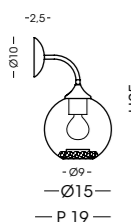

Plafoniera / Ceiling lamp

vetro/glass Ø16/30/38 cm - cavo/cable 150 cm

1 E14 x max 40W 2 E27 x max 70W 220-240V

CE IP20 1m

AP1181.1L

Applique / Wall lamp

vetro/glass Ø15 cm - H25 cm

1 E14 x max 40W 220-240V