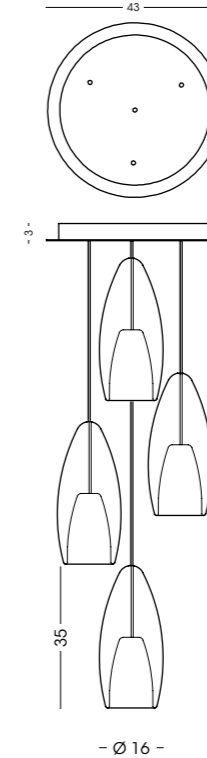

GIG1399.43.4L
Plafoniera / Ceiling lamp
vetro/glass Ø16 cm - cavo/cable 150 cm
4 E27 x max 105W 220-240V
CE IP20 (1m)