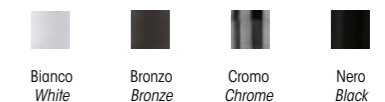

XXL1399.50.5L
 Plafoniera / Ceiling lamp
 vetro/glass Ø20 cm - cavo/cable 150 cm
 5 E27 x max 105W 220-240V
 CE IP20 (1m)

Colori vetro disponibili / Available glass colours

Articoli GIG e XXL nel colore fumè: supplemento del 10% sul prezzo del colorato
 Products GIG and XXL in fume color: 10% surcharge on the price of the coloured

Colori metallizzati vetro disponibili / Metallic glass colours available

Finitura disponibile / Available finish

DOLIUM

AP1361.1L

XXL1363.1L

1367.3L

XXL1363.1L

XXL1363.1L