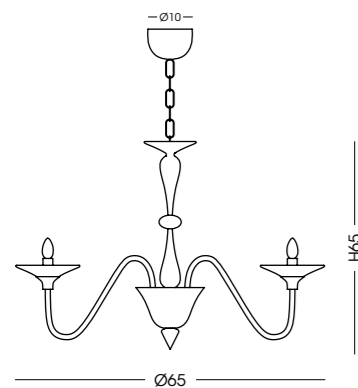

1044.6L

Lampadario / Chandelier

Ø65 cm - H65 cm - catena/chain 50 cm

6 E14 x max 40W 220-240V

CE IP20 1m