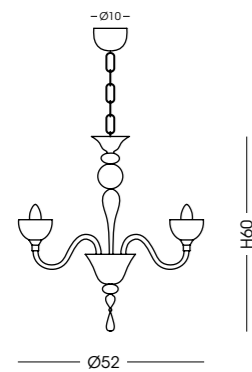

54.3L

Lampadario / Chandelier

Ø52 cm - H60 cm - catena/chain 50 cm

3 E14 x max 40W 220-240V

CE IP20 1m