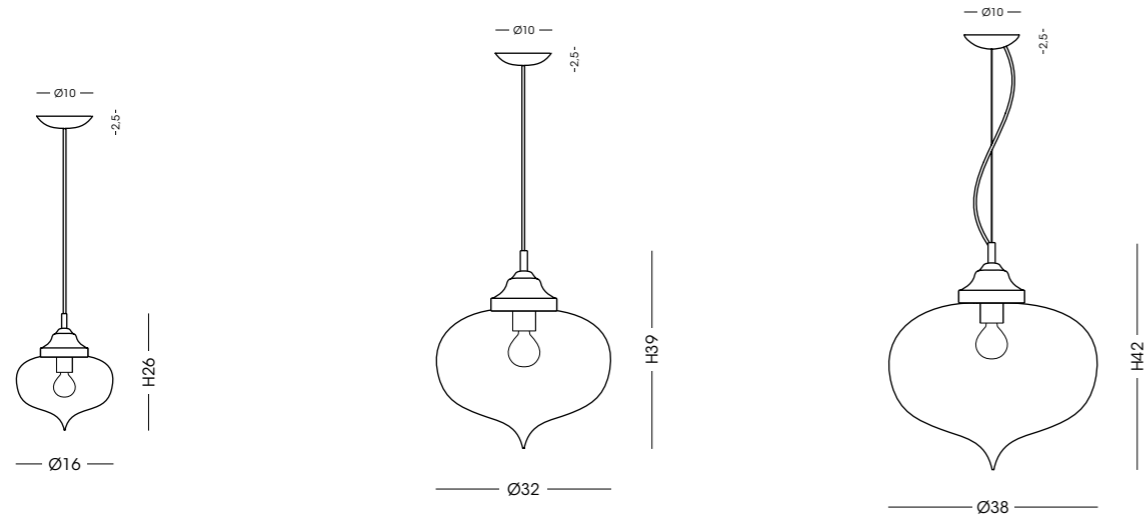

STRUTTURA METALLICA DISPONIBILE / AVAILABLE METAL STRUCTURE:

cromo chrome

1243.1L

Sospensione / Hanging lamp

vetro/glass Ø16 cm - cavo/cable 150 cm

1 E14 x max 40W 220-240V

CE IP20 1m

GIG1243.1L