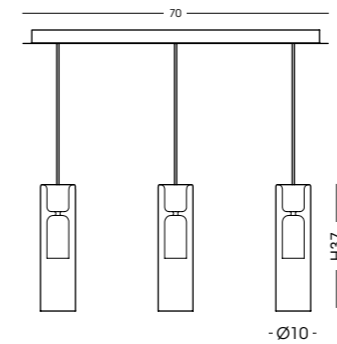

GIG1387.3L

Binario a soffitto / Ceiling track

vetro/glass Ø10 cm - cavo/cable 150 cm

3 E27 x max 70W 220-240V

CE IP20 1m