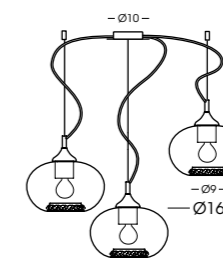

1193.3L

Sospensione / Hanging lamp

vetro/glass Ø16 cm - cavo/cable 250 cm

3 E14 x max 40W 220-240V

CE IP20 1m