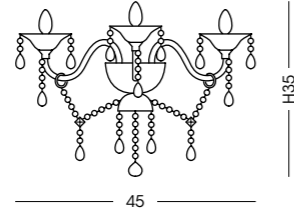

AP681.3L
Applique / Wall lamp
L45 cm - P30 cm - H35 cm
3 E14 x max 40W 220-240V
CE IP20 (1m)