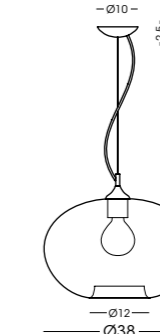

XXL1213.1L

Sospensione / Hanging lamp

vetro/glass Ø38 cm - cavo/cable 150 cm

1 E27 x max 70W 220-240V

CE IP20 1m