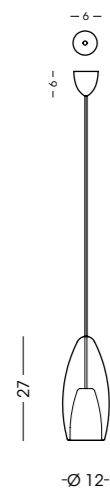

FLUTE

STRUTTURA METALLICA DISPONIBILE / AVAILABLE METAL STRUCTURE:

cromo chrome - bianco white - nero black - bronzo bronze

1393.1L

Sospensione / Hanging lamp

vetro/glass Ø12 cm - cavo/cable 150 cm

1 E14 x max 60W 220-240V

CE IP20 1m