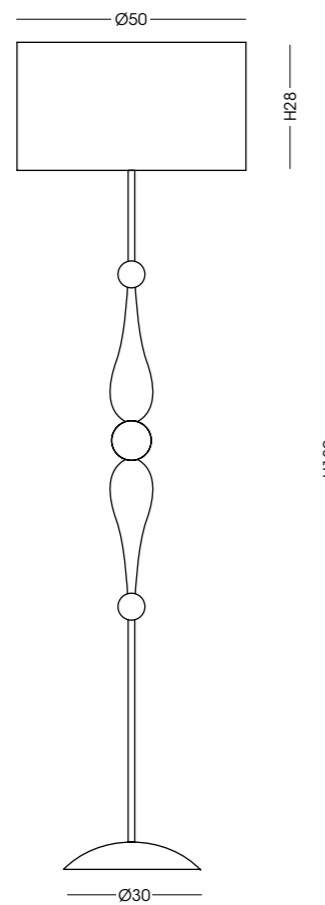

LU1095.1L

Piantana / Floor lamp

Ø50 cm - H180 cm

1 E27 x max 70W 220-240V

CE IP20 1m