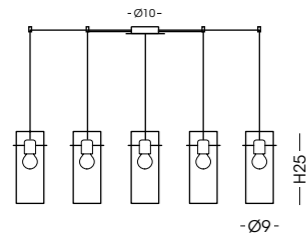

773.5L

Sospensione / Hanging lamp

vetro/glass Ø9 cm - cavo/cable 250 cm

5 E27 x max 70W 220-240V

CE IP20 (1m)