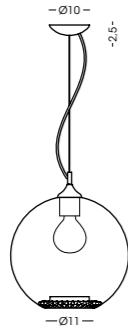

GIG1183.1L

Sospensione / Hanging lamp

vetro/glass Ø28 cm - cavo/cable 150 cm

1 E27 x max 70W 220-240V

CE IP20 1m