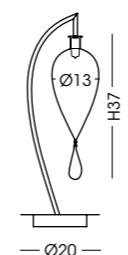

LU804.1L

Lumetta / Table lamp

vetro/glass Ø13 cm - H 48 cm

1 G9 x max 42W 230V

CE IP20 1m