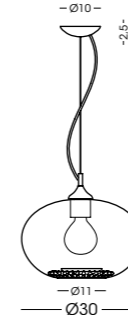

GIG1193.1L

Sospensione / Hanging lamp

vetro/glass Ø30 cm - cavo/cable 150 cm

1 E27 x max 70W 220-240V

CE IP20 1m