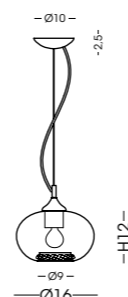

vetro/glass Ø16 cm - cavo/cable 250 cm

3 E14 x max 40W 220-240V

CE IP20 1m

1183.5L

Sospensione / Hanging lamp

vetro/glass Ø16 cm - cavo/cable 250 cm

5 E14 x max 40W 220-240V

CE IP20 1m