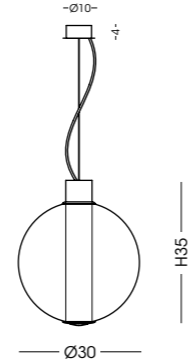

1313.1L

Sospensione / Hanging lamp
vetro/glass Ø30 cm - cavo/cable 150 cm
1 x LED 8,7W - 650 LUMEN - 3.000K - 230V
CE IP20 (1m)