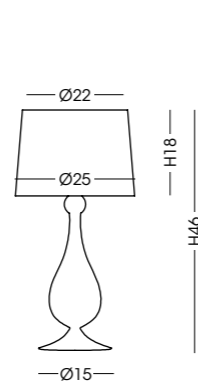

LU1082

Lampada da tavolo / Table lamp

Ø25 cm - H46 cm

1 E14 x max 40W 220-240V

CE IP20 □ 1m