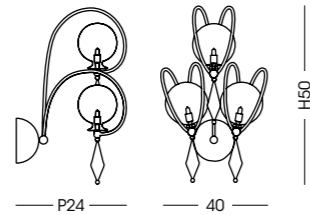

856.7L

AP851.3L

STRUTTURA METALLICA DISPONIBILE / AVAILABLE METAL STRUCTURE:
cromo (a richiesta: foglia oro/argento) chrome (on demand: gold/silver leaf)

AP851.1L

Applique / Wall lamp
L 10 cm - P 24 cm - H 33 cm
1 G9 x max 42W 230V
CE IP20 1m