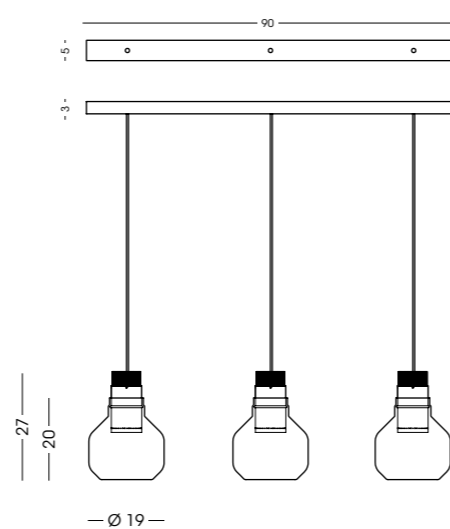

1417.90.3L
Binario a soffitto / Ceiling track
vetro/glass Ø19 cm - cavo/cable 150 cm
3x LED 10W - 3000 K - 900 lm - 230V
CE IP20 (1m)