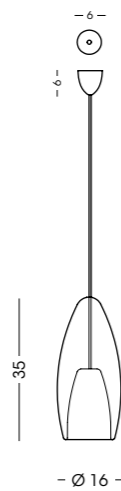

GIG1393.1L

Sospensione / Hanging lamp

vetro/glass Ø16 cm - cavo/cable 150 cm

1 E27 x max 105W 220-240V

CE IP20 1m