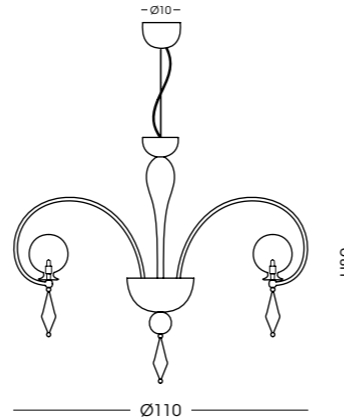

STRUTTURA METALLICA DISPONIBILE / AVAILABLE METAL STRUCTURE:
cromo (a richiesta: foglia oro/argento) chrome (on demand: gold/silver leaf)

AP851.1L

Applique / Wall lamp
L 10 cm - P 24 cm - H 33 cm
1 G9 x max 42W 230V
CE IP20 1m

AP851.3L

Applique / Wall lamp
L 40 cm - P 24 cm - H 50 cm
3 G9 x max 42W 230V
CE IP20 1m

856.7L

Plafoniera / Ceiling lamp
Ø76 cm - H 45 cm
7 G9 x max 42W 230V
CE IP20 1m

854.3L

Lampadario / Chandelier
Ø54 cm - H 65 cm - cavo/cable 150 cm
3 G9 x max 42W 230V
CE IP20 1m

854.6L

Lampadario / Chandelier
Ø80 cm - H 75 cm - cavo/cable 150 cm
6 G9 x max 42W 230V
CE IP20 1m

854.8L

Lampadario / Chandelier
Ø110 cm - H 80 cm - cavo/cable 150 cm
8 G9 x max 42W 230V
CE IP20 1m

Colori vetro disponibili / Available glass colours

Colori vetro disponibili per diffusori / Available glass colours for diffusers

854.6L

AP851.1L