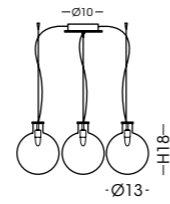

793.3L
Sospensione / Hanging lamp
vetro/glass Ø13 cm - cavo/cable 250 cm
3 G9 x max 42W 230V
CE IP20