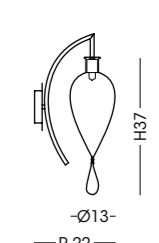

STRUTTURA METALLICA DISPONIBILE / AVAILABLE METAL STRUCTURE:

Cromo, oro (a richiesta: foglia oro/argento) chrome, gold (on demand: gold/silver leaf)

803.1L

Sospensione / Hanging lamp

vetro/glass Ø13 cm - cavo/cable 150 cm

1 G9 x max 42W 230V

CE IP20 1m

803.2L

Sospensione / Hanging lamp

vetro/glass Ø13 cm - cavo/cable 250 cm

2 G9 x max 42W 230V

CE IP20 1m

803.3L

Sospensione / Hanging lamp

vetro/glass Ø13 cm - cavo/cable 250 cm

3 G9 x max 42W 230V

CE IP20 1m

806.1L

Plafoniera / Ceiling lamp

vetro/glass Ø13 cm - H 42 cm

1 G9 x max 42W 230V

CE IP20 1m

809.5L

Plafoniera / Ceiling lamp

vetro/glass Ø11 cm - H 38 cm

5 G9 x max 42W 230V

CE IP20 1m

803.5L

Sospensione / Hanging lamp

vetro/glass Ø13 cm - cavo/cable 250 cm

5 G9 x max 42W 230V

CE IP20 1m

807.3L

Binario a soffitto / Ceiling track

vetro/glass Ø13 cm - cavo/cable 150 cm

3 G9 x max 42W 230V

CE IP20 1m

807.5L

Binario a soffitto / Ceiling track

vetro/glass Ø13 cm - cavo/cable 150 cm

5 G9 x max 42W 230V

CE IP20 1m

LU804.1L

Lumetta / Table lamp

vetro/glass Ø13 cm - H 48 cm

1 G9 x max 42W 230V

CE IP20 1m

AP801.1L

Applique / Wall lamp

vetro/glass Ø9 cm - H 42 cm

1 G9 x max 42W 230V

CE IP20 1m

AP804.1L

Applique / Wall lamp

vetro/glass Ø13 cm - H 45 cm

1 G9 x max 42W 230V

CE IP20 1m

Colori vetro disponibili / Available glass colours

01 Trasparente / Transparent
03 Rosa / Pink
04 Iridescente Shiny / Shiny
05 Ambra / Amber
06 Verde / Green
07 Azzurro / Sky-blue
08 Fumè / Fume
16 Tabacco / Tobacco
17 Rubino / Ruby

Colori vetro disponibili solo per pendente / Available glass colours only for pendant

02 Bianco / White
09 Nero / Black
10 Verde mela / Apple green
11 Rosso / Red
12 Arancio / Orange
13 Viola / Violet
14 Cobalto / Cobalt