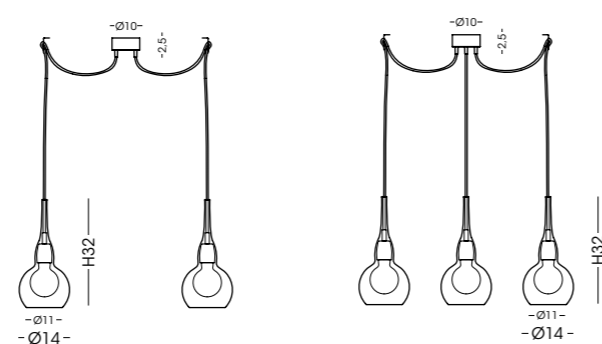

GIG1347.3L

300G.

STRUTTURA METALLICA DISPONIBILE / AVAILABLE METAL STRUCTURE:
cromo chrome

AP1341.1L
Applique / Wall lamp
vetro/glass Ø12 cm - cavo/cable 50 cm
1 E27 x max 70W 220-240V
CE IP20 1m

1343.1L
Sospensione / Hanging lamp
vetro/glass Ø14 cm - cavo/cable 150 cm
1 E27 x max 70W 220-240V
CE IP20 1m