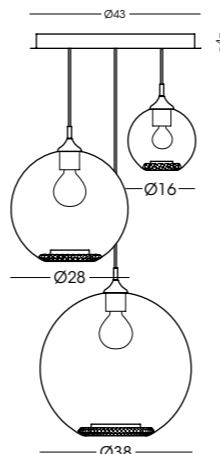

vetro/glass Ø38 cm - cavo/cable 150 cm

1 E27 x max 70W 220-240V

CE IP20 1m

1189MX.3L

Plafoniera / Ceiling lamp

vetro/glass Ø16/28/38 cm - cavo/cable 150 cm

1 E14 x max 40W 2 E27 x max 70W 220-240V

CE IP20 1m