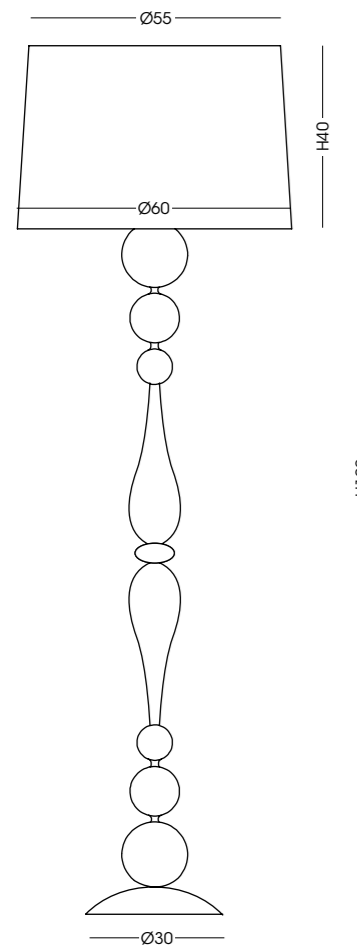

PIANTANE/FLOOR

STRUTTURA METALLICA DISPONIBILE / AVAILABLE METAL STRUCTURE:
cromo, oro chrome, gold

653.3L

Piantana / Floor lamp

Ø60 cm - H190 cm

3 E27 x max 70W 220-240V

CE IP20 1m