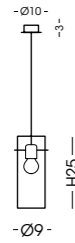

Bianco e nero disponibili solo per vetro trasparente con profilo colorato / White and black available only for transparent glass with coloured edge

1266.1L

CILINDRO

CILINDRO

STRUTTURA METALLICA DISPONIBILE / AVAILABLE METAL STRUCTURE:
cromo chrome