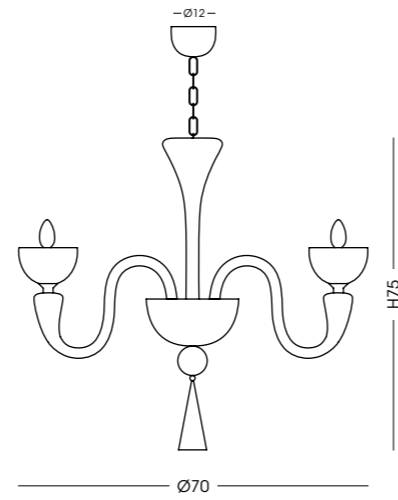

574M.8L
Lampadario / Chandelier
Ø70 cm - H75 cm - catena/chain 50 cm
8 E14 x max 40W 220-240V
CE IP20 (1m)