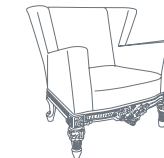

26
GIANNELLINA
poltrona / armchair
Art. CR/3821
cm 93x82xh.t.90 - h.s.45
Finitura / Finish:
CR/34 tortora lucido
/ shiny dove grey
Tessuto / Fabric:
DG F1786-05 cat. C