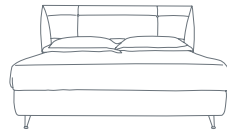

50 LOLLYPOP
pouf
Art. CR/1709
cm 55x39xh.53
Finitura / Finish: CR/29
marrone lucido / shiny brown
Tessuto / Fabric: DG FCL 005-02 cat. C

letti / beds

12 VALERIANO
letto matrimoniale / double bed
Art. CR/722-I
cm 183x208x h.60/144
Finitura / Finish: CR/02
bianco opaco / matt white
Piedini letto (di serie) / Bed legs (standard): CR/37
argento metallizzato / metallic silver
Tessuto testata / Headboard fabric: OL 2150-04 cat. C
Tessuto giroletto / Bedframe fabric: MPC 101 cat. B