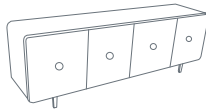

44 ALESSIA
credenza / sideboard
Art. CR/3923
cm 220x45x h.74
Finitura / Finish: CR/41
rosso lucido / shiny red
Basamento e pomoli: acciaio
Base and knobs: steel