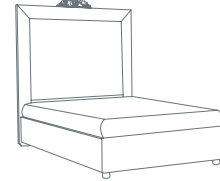

46B SPLENDEnte
Splendente letto matrimoniale / double-bed
Art. CR/3632-I
Cm 186x208x h.202
Finitura / finish: CR/02
bianco opaco / matt white
Piedini letto / bed legs: CR/02
bianco opaco / matt white
Tessuto testata / headboard fabric: OL 6120-28 cat. B
Tessuto giroletto / bedframe fabric: MPC 101 cat. B