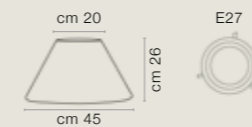

EASY BELL

FERRO BATTUTO CON FIORI IN FERRO E
APPLICAZIONI STRASS SWAROVSKI®
RIFINITURE SWAROVSKI® ELEMENTS.

WROUGHT IRON WITH METAL FLOWERS
WITH STRASS AND SWAROVSKI®
ELEMENTS.

ART. 2802/01BA

COLORE MONTECARLO COD. 3929
CM. H75 x Ø45 CON PARALUME
WITH SHADE

CM. H57 x Ø35 SENZA PARALUME
WITHOUT SHADE
1 x E27 MAX 40 WATT
PARALUME SETA SHANTUNG
ACQUAMARE PLISSÉ
SU RICHIESTA ART. 6407
SHADE SHANTUNG ACQUAMARE PLISSÉ'
ON REQUEST ART. 6407