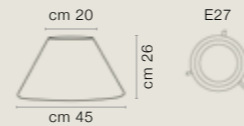

COLORE LARISSA COD. 3984
CM. H85 X Ø108
12 X E14 MAX 60 WATT

2 - ART. 0465/01TO

COLORE ROSA SFUMATO COD. 2032
CM. H135 X Ø45 CON PARALUME
WITH SHADE

CM. H120 X Ø36 SENZA PARALUME
WITHOUT SHADE
1 X E27 MAX 40 WATT
PARALUME TELETTA BEIGE
SU RICHIESTA ART. 7245
SHADE TELETTA BEIGE
ON REQUEST ART. 7245