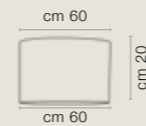

BAMBOO

PARALUME TELETTA MARRONE CON
ANELLO IN BAMBU' E STRINGHE IN CUIO.

SHADE TELETTA MARRONE WITH BAMBOO
RING AND LEATHES STRINGS.

RT. 2557/12LA

COLORE FERRO ANTICO COD. 2459
CM. H60 x Ø60
12 x G9 MAX 40 WATT
PARALUME TELETTA MARRONE INCLUSO
SHADE TELETTA MARRONE INCLUDED