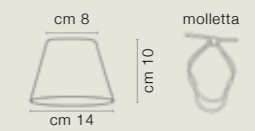

ART. 1307/02AP

COLORE BIANCO OPACO COD. 1015
CM. H40 X L 32 X P 14
2 X E14 MAX 40 WATT
PARALUME PLISSE LUREX ORO SU RICHIESTA ART. 7470
SHADE PLISSE' LUREX ORO ON REQUEST ART. 7470
INZIALE IN METALLO ORO SU RICHIESTA
GOLD METAL MONOGRAMS ON REQUEST