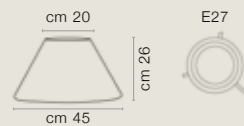

IVANKA

FERRO BATTUTO DECORATO A MANO
CRISTALLI DI BOHEMIA TRASPARENTI E
BIANCHI. ROSE IN ORGANZA.

WROUGHT IRON HAND-DECORATED
BOHEMIAN TRANSPARENT AND WHITE
CRYSTALS. ORGANZA ROSES.

ART. 2840/01BA

COLORE ST. TROPEZ COD. 3149
CM. H80 X Ø45 CON PARALUME
WITH SHADE

CM. H63 X Ø30 SENZA PARALUME
WITHOUT SHADE
1 x E27 MAX 40 WATT
PARALUMI ROSETO SU RICHIESTA ART. 6392
SHADE ROSETO ON REQUEST ART. 6392

ART. 2840/12LA

COLORE ST. TROPEZ COD. 3149
CM. H100 X Ø110
12 x E14 MAX 40 WATT
PARALUMI ROSETO SU RICHIESTA ART. 6389
SHADE ROSETO ON REQUEST ART. 6389