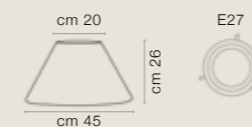

BLUE BELL

FERRO BATTUTO CON FIORI IN FERRO E CRISTALLO CON APPLICAZIONI STRASS SWAROVSKI®. RIFINITURE SWAROVSKI® ELEMENTS.

WROUGHT IRON WITH METAL AND CRYSTAL FLOWERS WITH STRASS AND SWAROVSKI®ELEMENTS

1- ART. 2702/12LA

COLORE MONTECARLO COD. 3929
CM. H92 x ø100
12 x G9 MAX 40 WATT

2 - ART. 2702/01BA

COLORE MONTECARLO COD. 3929
CM. H75 x ø45
CON PARALUME/WITH SHADE

CM. H57 x ø35 SENZA PARALUME
WITHOUT SHADE
1 x E27 MAX 40 WATT
PARALUME SETA CHAMPAGNE
SU RICHIESTA ART. 7373
SHADE SETA CHAMPAGNE
ON REQUEST ART. 7373