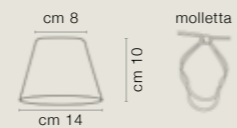

1- ART. 2802/01TO

COLORE MONTECARLO COD. 3929
CM. H171 X Ø45 CON PARALUME/WITH SHADE

CM. H152 X Ø35 SENZA PARALUME/WITHOUT SHADE
1 X E27 MAX 40 WATT
PARALUME SETA SHANTUNG ACQUAMARE PLISSÉ
SU RICHIESTA ART. 6407
SHADE SHANTUNG ACQUAMARE PLISSÉ
ON REQUEST ART. 6407

1

2 - ART. 2802/12LA

COLORE MONTECARLO COD. 3929
CM. H95 X Ø100
12 X E14 MAX 40 WATT
PARALUME SETA SHANTUNG ACQUAMARE PLISSÉ
SU RICHIESTA ART. 6406
SHADE SHANTUNG ACQUAMARE PLISSÉ
ON REQUEST ART. 6406

2