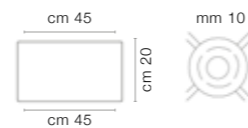

COLORE SOLEIL COD. 3798
CM. H53 x L 45 x P 26
2 x E27 MAX 40 WATT
PARALUME OPERA SABBIA INCLUSO
SHADE OPERA SABBIA INCLUDED