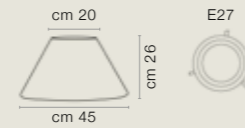

1- ART. 2802/01TO

COLORE MONTECARLO COD. 3929
CM. H171 X Ø45 CON PARALUME/WITH SHADE

CM. H152 X Ø35 SENZA PARALUME/WITHOUT SHADE
1 X E27 MAX 40 WATT
PARALUME SETA SHANTUNG ACQUAMARE PLISSÉ
SU RICHIESTA ART. 6407
SHADE SHANTUNG ACQUAMARE PLISSÉ
ON REQUEST ART. 6407

1

2 - ART. 2802/12LA

COLORE MONTECARLO COD. 3929
CM. H95 X Ø100
12 X E14 MAX 40 WATT
PARALUME SETA SHANTUNG ACQUAMARE PLISSÉ
SU RICHIESTA ART. 6406
SHADE SHANTUNG ACQUAMARE PLISSÉ
ON REQUEST ART. 6406