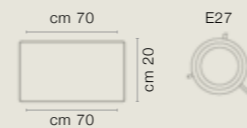

COLORE SOLEIL COD. 3798
CM. H64 x Ø70
7 x E27 MAX 40 WATT
PARALUME OPERA SABBIA INCLUSO
SHADE OPERA SABBIA INCLUDED