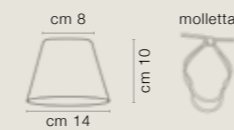

MON AMOUR

SERIE 1307/1407:
NASTRI LUREX ORO E INIZIALE
IN METALLO ORO
GOLD LUREX RIBBONS WITH GOLD METAL
MONOGRAMS

SERIE 1309/1409:
NASTRI RASO
SATIN RIBBONS

SERIE 1310/1410:
NASTRI VELLUTO E
INIZIALE IN METALLO ARGENTO
VELVET RIBBONS WITH SILVER METAL
MONOGRAMS

SERIE 1311/1411:
NASTRI RASO E CUORICINO
CRISTALLO AMETISTA
SATIN RIBBONS WITH AMETHIST CRYSTAL
HEARTS

SERIE 1319/1419:
NASTRI ORGANZA E CRISTALLI
SWAROVSKI®
ORGANZA RIBBONS WITH SWAROVSKI®
CRYSTALS

SERIE 1330/1430:
NASTRI VELLUTO
VELVET RIBBONS

FERRO BATTUTO DECORATO A MANO CON
CUORI IN LEGNO, CRISTALLI SWAROVSKI®
E FIOCCI IN ORGANZA.

WROUGHT IRON HAND DECORATED WITH
WOODEN HEARTS, SWAROVSKI® CRYSTALS
AND AND ORGANZA RIBBONS.

ART. 1319/06LA

COLORE ROSITA COD. 3936
CM. H45 x Ø74
6 x E14 MAX 40 WATT
CRISTALLI SWAROVSKI®
PARALUME SHANTUNG ROSA
SU RICHIESTA ART. 6409
SHADE SHANTUNG ROSA
ON REQUEST ART. 6409