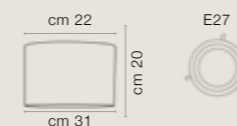

ANELLI

MODELLO DEPOSITATO.
PARALUME IN VARIE FORME E TESSUTI
CON ANELLI IN VETRO FATTI A MANO VARI
COLORI.

PATENTED MODEL.
DIFFERENT FABRIC SHADE SHAPES WITH
HANDMADE GLASS RINGS IN VARIOUS
COLOURS.

ART. 2792/01BA

COLORE ARGENTO FOGLIA COD. 3007
CM. H64 x L 31 x D 23 CON PARALUME
WITH SHADE
CM. H50 x L 31 x D 23 SENZA PARALUME
WITHOUT SHADE
1 x E27 MAX 40 WATT
PARALUME VELLUTO POIS
SU RICHIESTA ART. 6417
SHADE VELLUTO POIS
ON REQUEST ART. 6417