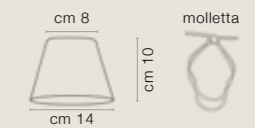

ART. 1311/01AP

COLORE BIANCO OPACO COD. 1015
CM. H28 X L 14 X P 8
1 X E14 MAX 40 WATT
PARALUME TELETTA VIOLA SU RICHIESTA ART. 7713
SHADE TELETTA VIOLA ON REQUEST ART. 7713

CUORICINO CRISTALLO AMETISTA
AMETHYST CRYSTAL HEARTS