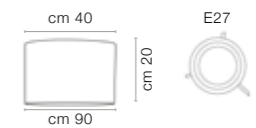

COLORE ARGENTO FOGLIA COD. 3007
CM. H54 x L 90 x P 41
6 x E14 MAX 40 WATT
PARALUME VELLUTO POIS INCLUSO
SHADE VELLUTO POIS INCLUDED