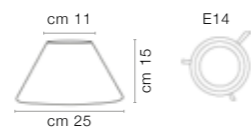

2 - ART. 2482/01BA

COLORE ROCOCÒ COD. 3928
CM. H61 X Ø25 CON PARALUME/WITH SHADE
CM. H47 X Ø14 SENZA PARALUME/WITHOUT SHADE
1 X E14 MAX 40 WATT
PARALUME PONGÉ PLISSÉ SU RICHIESTA ART. 6404
SHADE PONGE' PLISSE' ON REQUEST ART. 6404