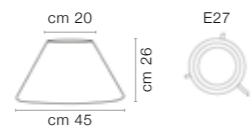

3 - ART. 2482/01TO

COLORE ROCOCÒ COD. 3928
CM. H141 X Ø45 CON PARALUME/WITH SHADE
CM. H135 X Ø29 SENZA PARALUME/WITHOUT SHADE
1 X E27 MAX 40 WATT
PARALUME TELETTA BEIGE CON GALE SU RICHIESTA ART. 7608
SHADE TELETTA BEIGE WITH FRILLS ON REQUEST ART. 7608