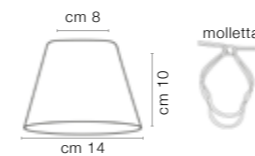

IVANKA

FERRO BATTUTO DECORATO A MANO
CRISTALLI DI BOHEMIA TRASPARENTI E
BIANCHI. ROSE IN ORGANZA.

WROUGHT IRON HAND-DECORATED
BOHEMIAN TRANSPARENT AND WHITE
CRYSTALS. ORGANZA ROSES.

ART. 2840/01BA

COLORE ST. TROPEZ COD. 3149
CM. H80 X Ø45 CON PARALUME
WITH SHADE

CM. H63 X Ø30 SENZA PARALUME
WITHOUT SHADE
1 x E27 MAX 40 WATT
PARALUMI ROSETO SU RICHIESTA ART. 6392
SHADE ROSETO ON REQUEST ART. 6392

ART. 2840/12LA

COLORE ST. TROPEZ COD. 3149
CM. H100 X Ø110
12 x E14 MAX 40 WATT
PARALUMI ROSETO SU RICHIESTA ART. 6389
SHADE ROSETO ON REQUEST ART. 6389