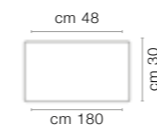

1 - ART. 2783/14LA

COLORE CROMO COD. 3816
 CM. L 180 x P 50
 18 x G9 MAX 40 WATT
 ALTEZZA LAMPADARIO SENZA CAVETTI CM. 50
 CAVETTI CM. 120 REGOLABILI
 HEIGHT WITHOUT WIRES CM. 50
 WIRES CM. 120 ADJUSTABLE
 PARALUME IUTA GRIGIA INCLUSO
 SHADE IUTA GRIGIA INCLUDED