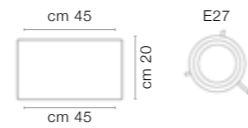

COLORE SOLEIL COD. 3798
CM. H45 x Ø50
4 x E27 MAX 40 WATT
PARALUME OPERA SABBIA INCLUSO
SHADE OPERA SABBIA INCLUDED

ART. 1225/02AP