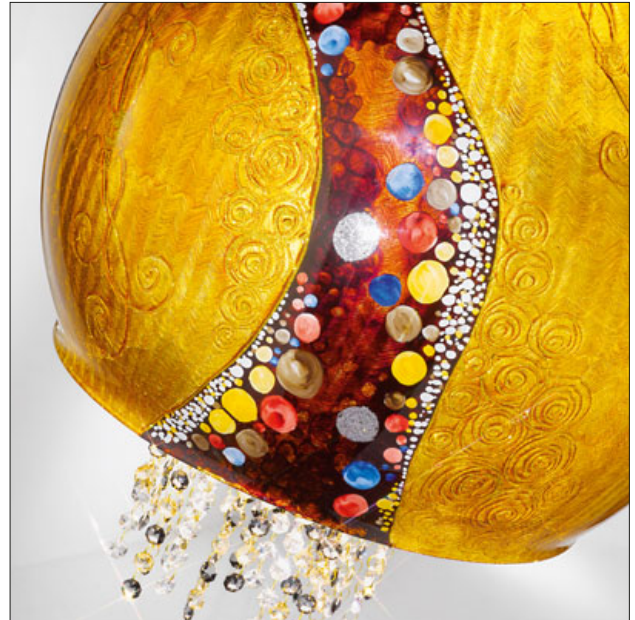

Finest Components

Precious materials guarantee artworks of amazing beauty and perfect durability. Sparkling crystals, mouth-blown Murano glass, 24 carat gold and silver, brass or chrome are crafted into veritable masterpieces.

Exclusive Design

From classical opulence to cutting-edge styles: Trend-setting KOLARZ design enlightens spaces in perfect light.

Decor Kiss

Leidenschaft für Licht & Kunst: Gustav Klimts faszinierender Malstil war die Inspiration für unser prachtvolles Dekor „Kiss“. Meisterstücke aus Wien: handgemalte Ornamente, 24 Karat Gold oder Silber. Eine Hommage an Klimt - und die Macht der Liebe.

Decor Albero

Bäume aus Gold: Gustav Klimts „Lebensbaum“ ist inspirierendes Motiv unseres glanzvollen „Albero“-Dekors. Feinstes Kunsthandwerk aus Wien: handgemalte Dekore, 24 Karat Gold. Eine Hommage an Gustav Klimt – und das Wunder des Lebens.

Decor Aqua

Faszinierendes Kunsthandwerk, inspiriert von der Schönheit der Natur. Handgemalte Dekore zeigen lebendige Motive bewegten Wassers: Wellen, Blüten, Steine, Reflexionen – in 24 Karat Gold. Auf in den Rausch der Farben und Formen ...