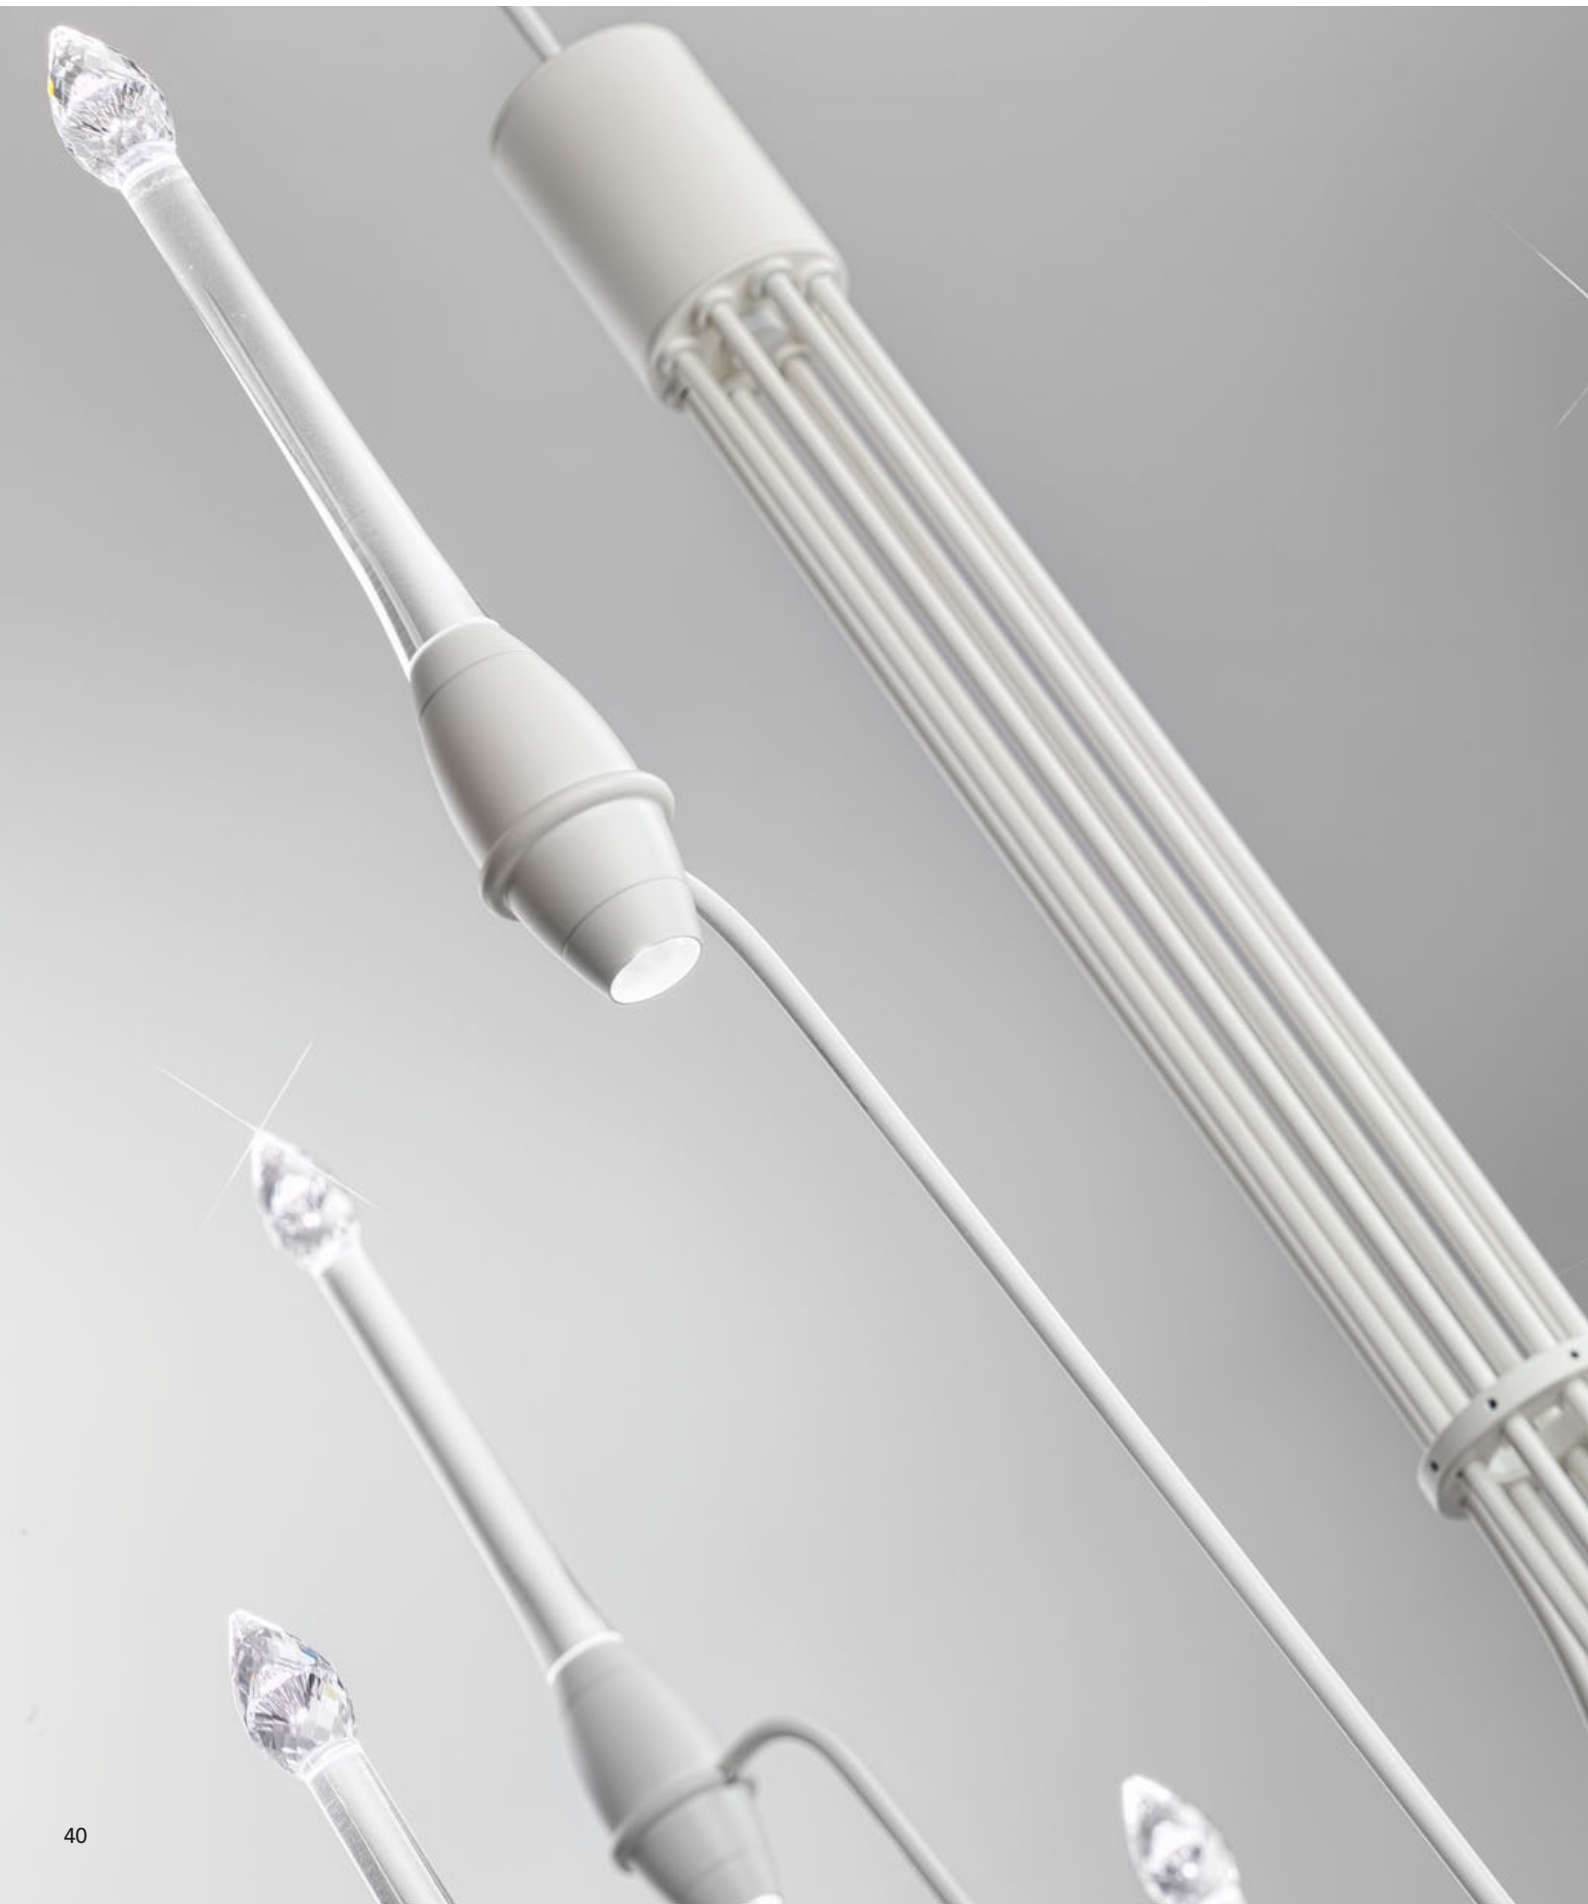

Crystal Candle