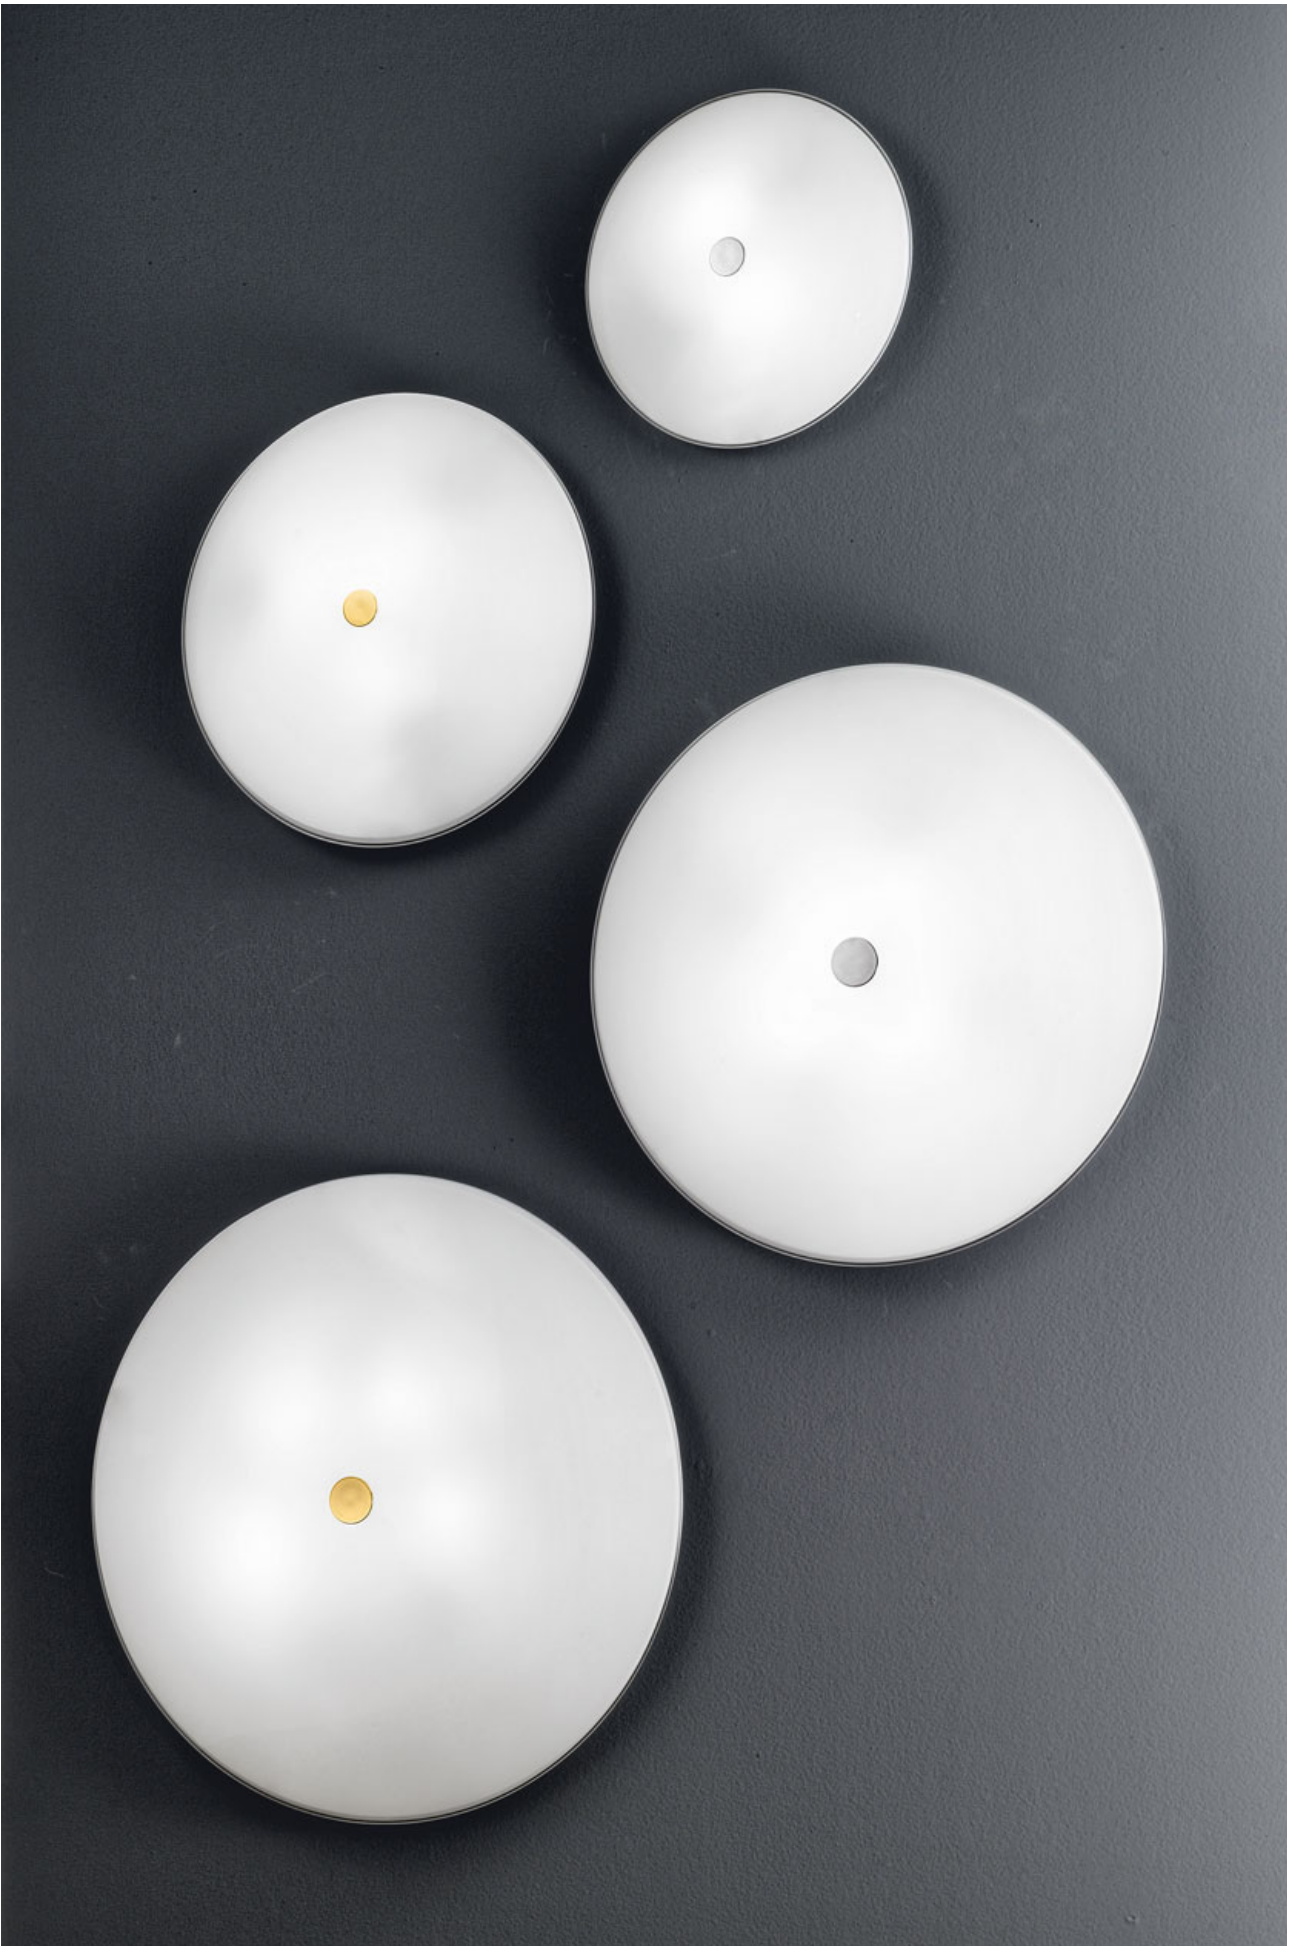

CONFIGURATOR

Centro

Design by Team KOLARZ

Runde Formen, klare Linien, puristisches Design. Smarte Lichtobjekte aus feinstem Glas in Kombination mit 24 Karat Gold oder Chrom. Auffälliges Detail: das Mittelstück mit verschiedenen handgemalten Dekoren. So pur, so schön.

Round shapes, clear lines, purist design. Smart lighting made of finest glass, in combination with 24 carat gold or chrome. Eyecatching detail: the centre part, available with various handpainted decors. So pure, so beautiful.