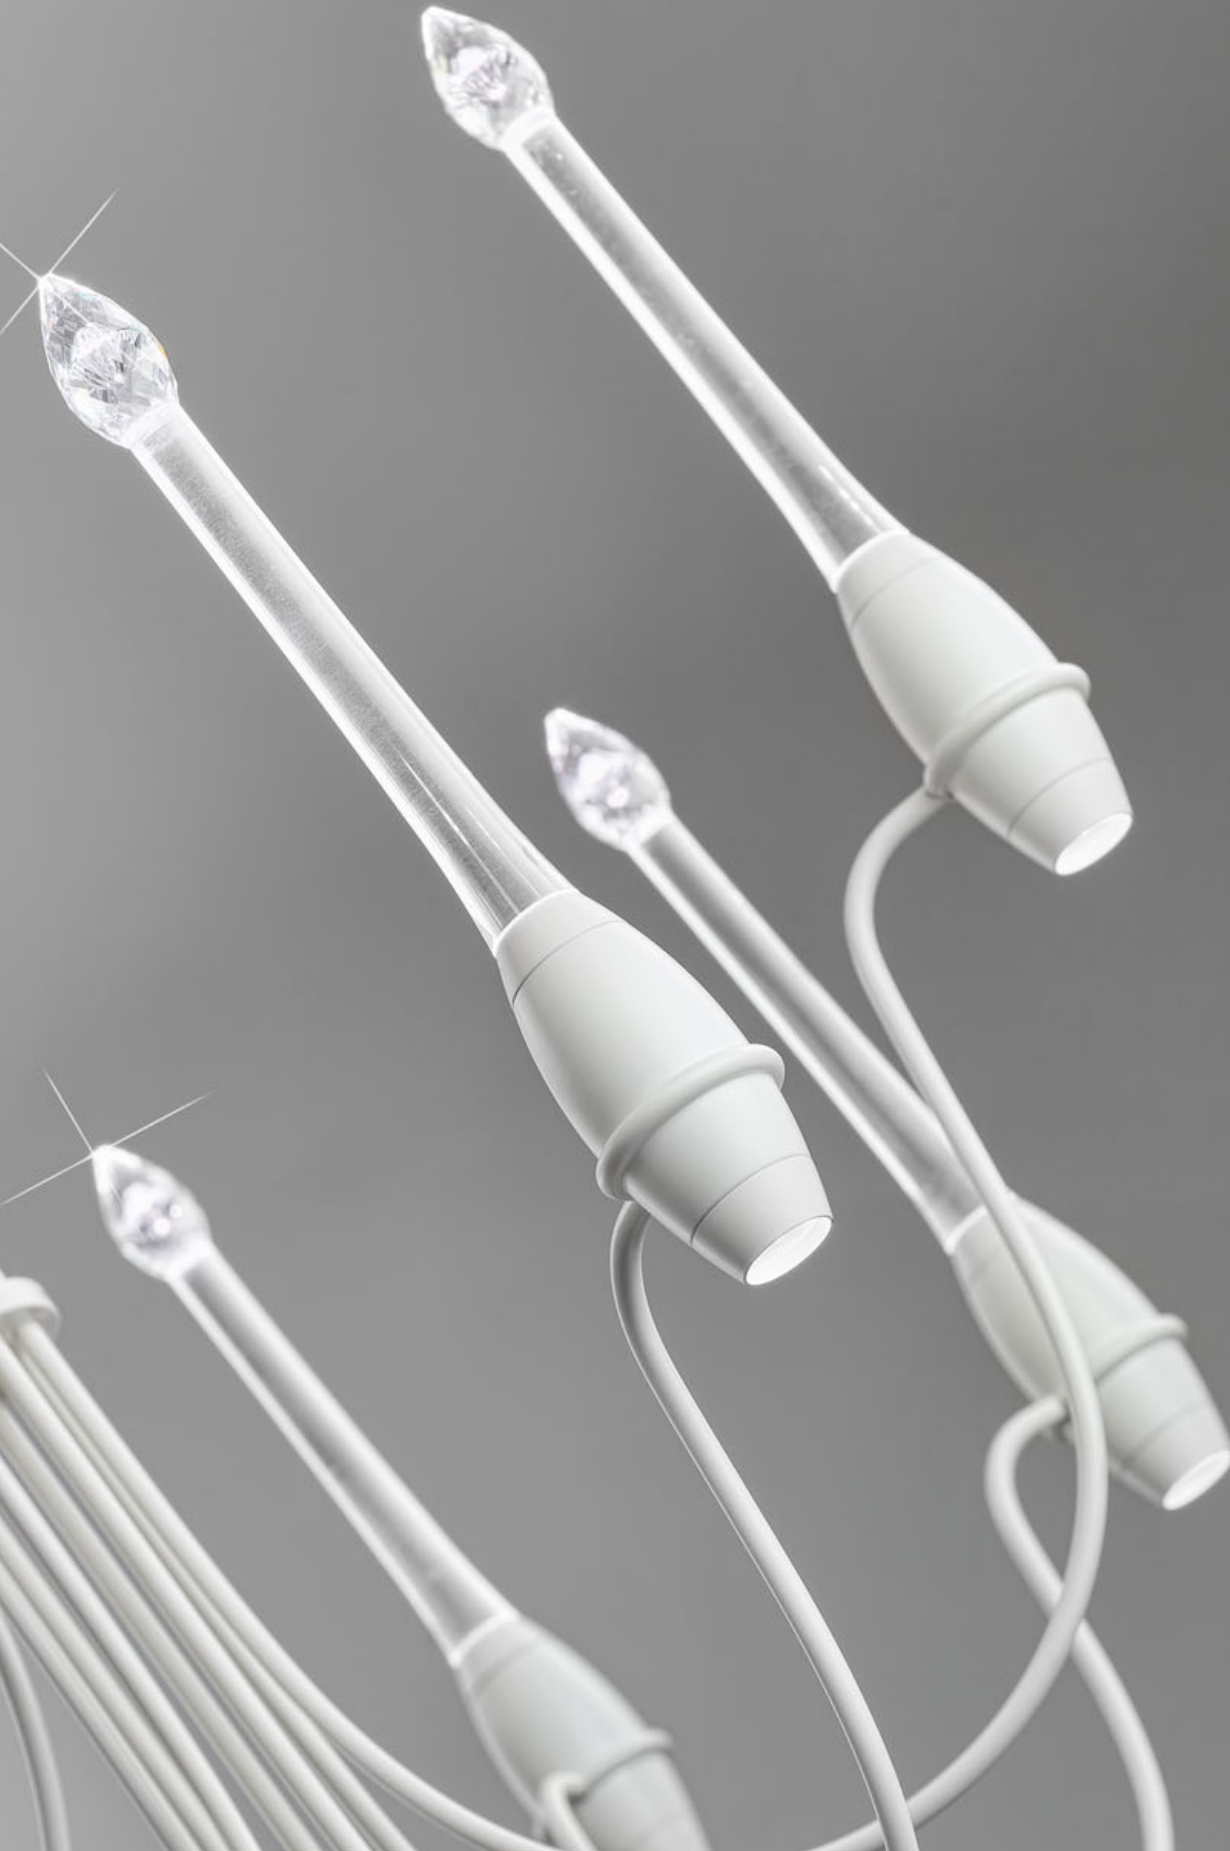

Light my fire: Dieses Kerzenlicht am Puls der Zeit ist das fantastische Ergebnis einer Kombination aus modernster Technik und funkelnden SWAROVSKI® Kristallelementen. Design der außergewöhnlichen Art – mit absolutem Wow-Faktor.

Light my fire: This contemporary candle light is the stunning result of a combination of state-of-the-art technology and sparkling SWAROVSKI® crystal elements. Exceptional stylish design, adding the absolute wow factor to any setting.

Design by Domenico Rinaldi