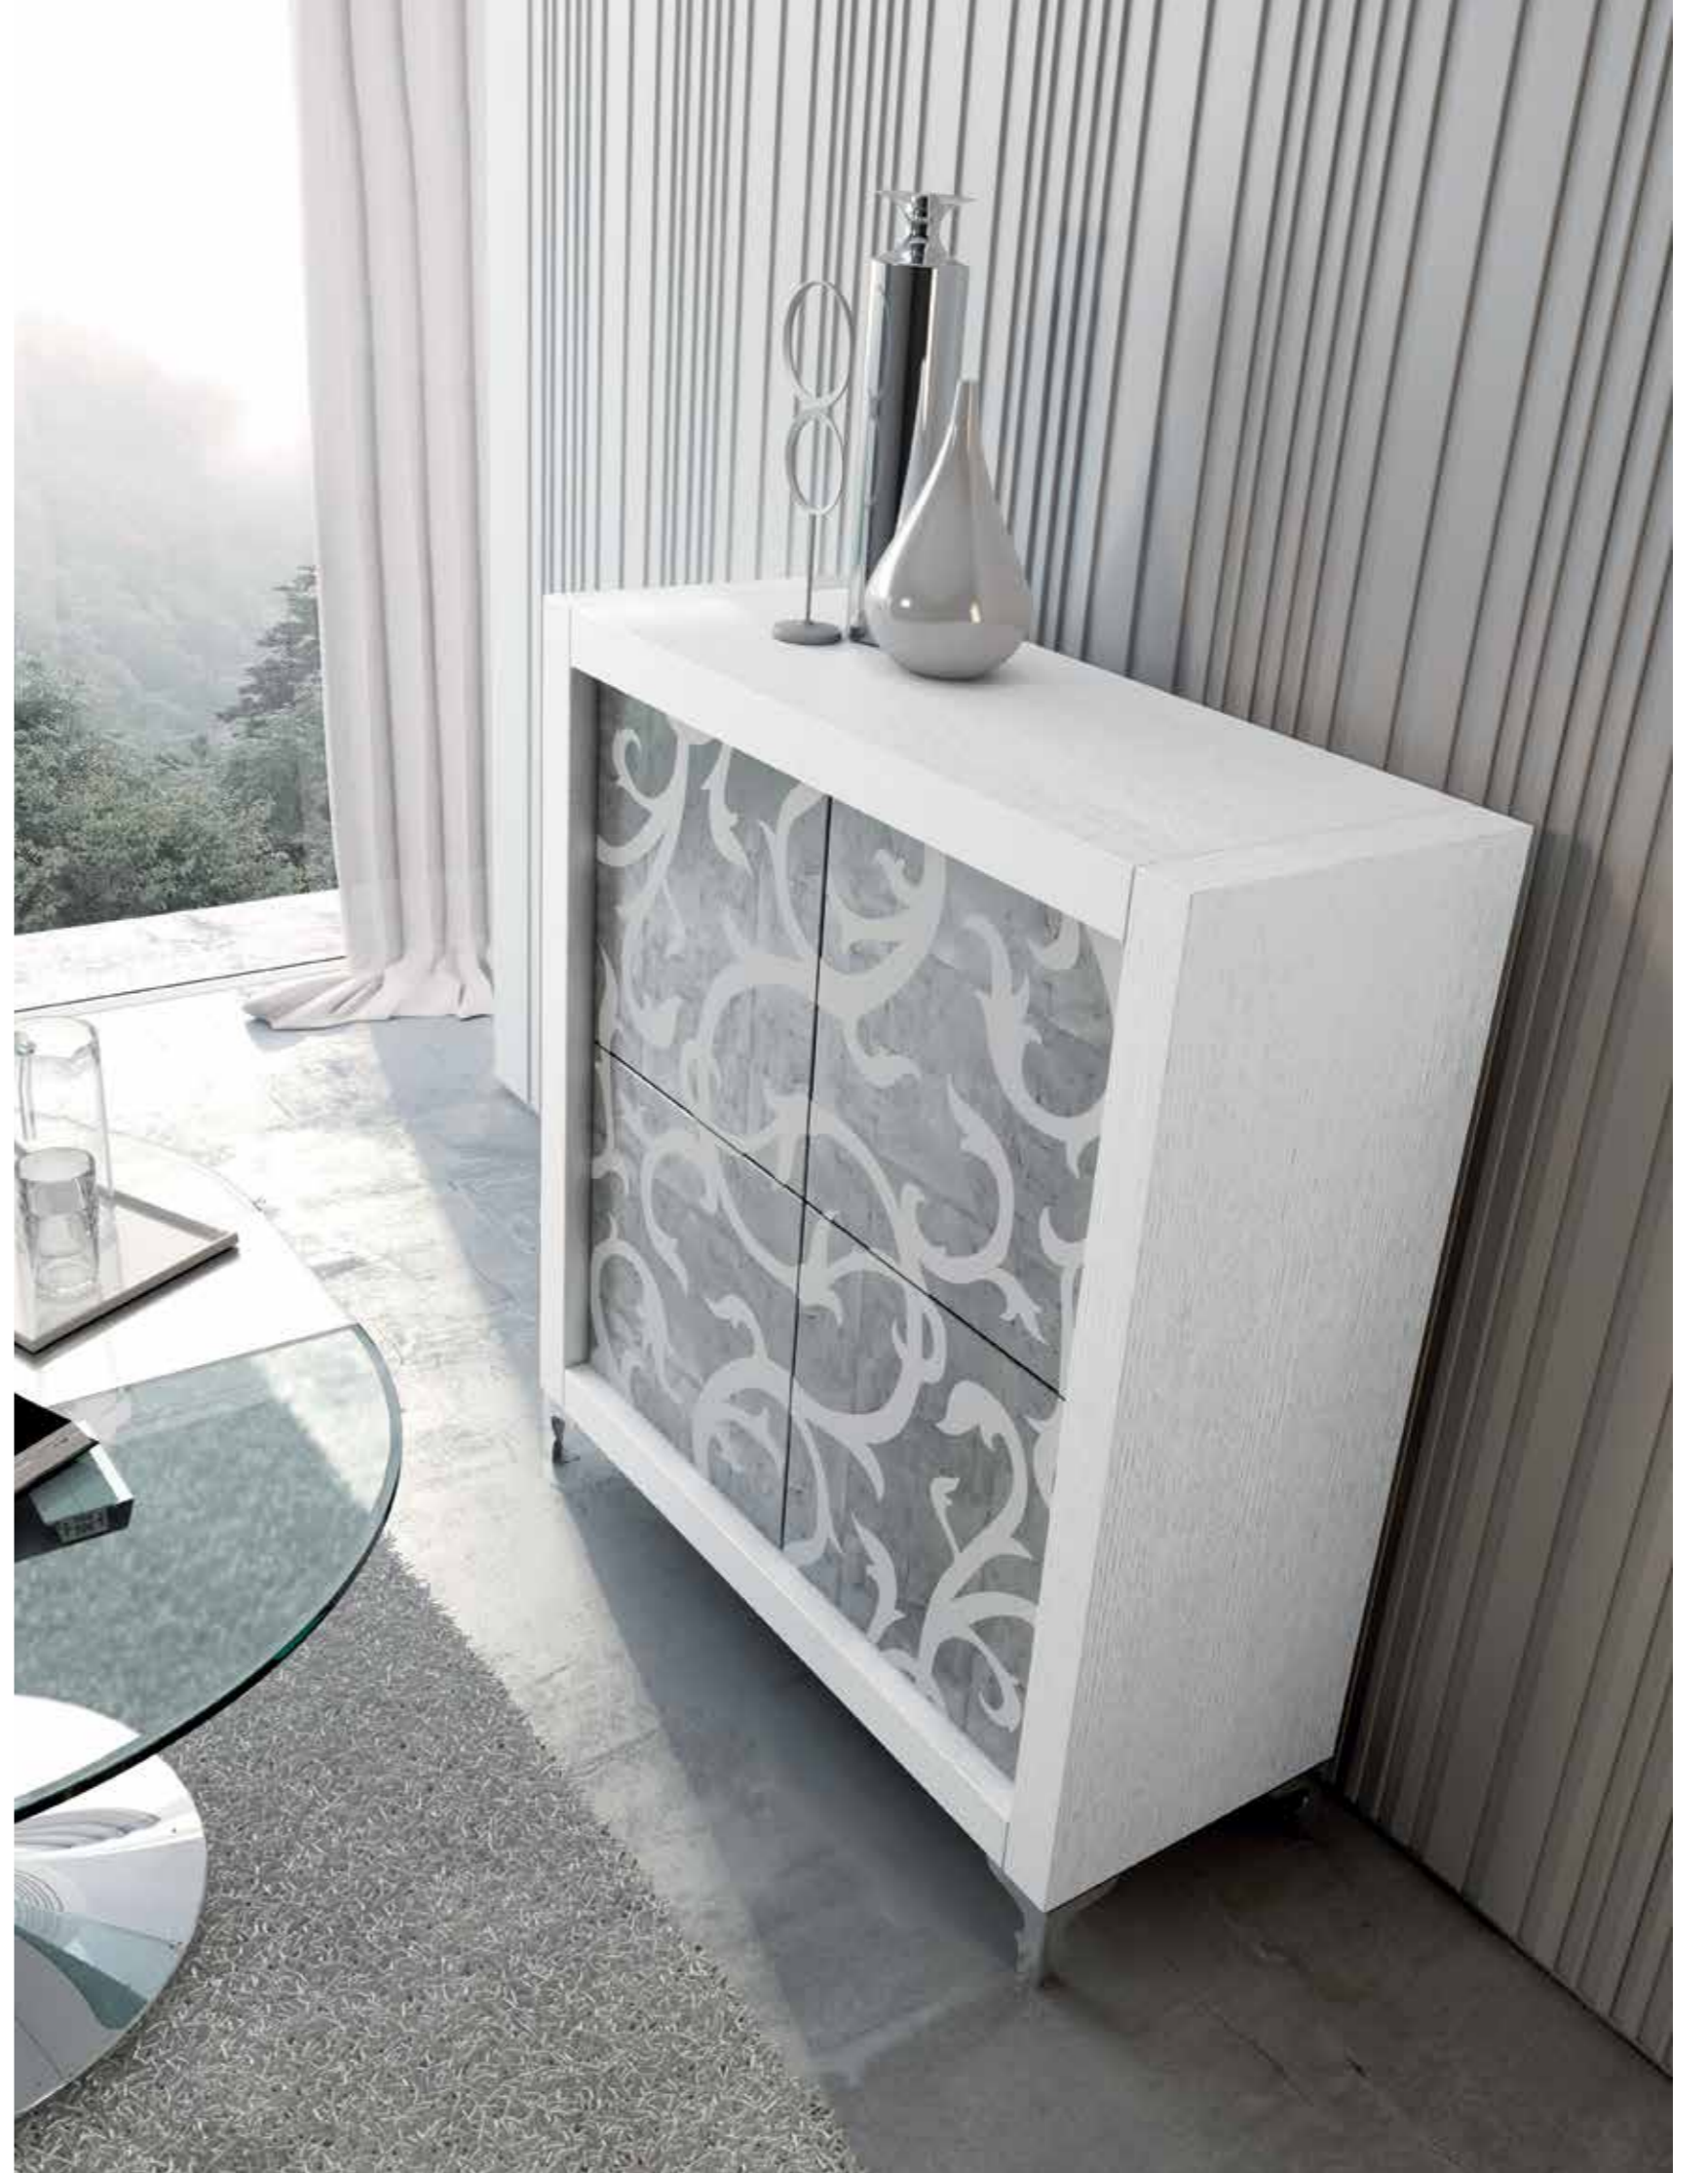

PICASSO CON ANTA INTARSIO

PICASSO
WITH INTARSIO
DOORS

COLLEZIONE PICASSO ANTA INTARSIO PICASSO COLLECTION, INTARSIO DOOR
P2 Rovere poro aperto bianco. Anta Intarsio foglia argento. / White oak open pore. Silver leaf inlay door.