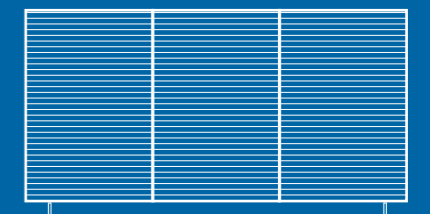

O3A L/W 198 H 98 P/D 50