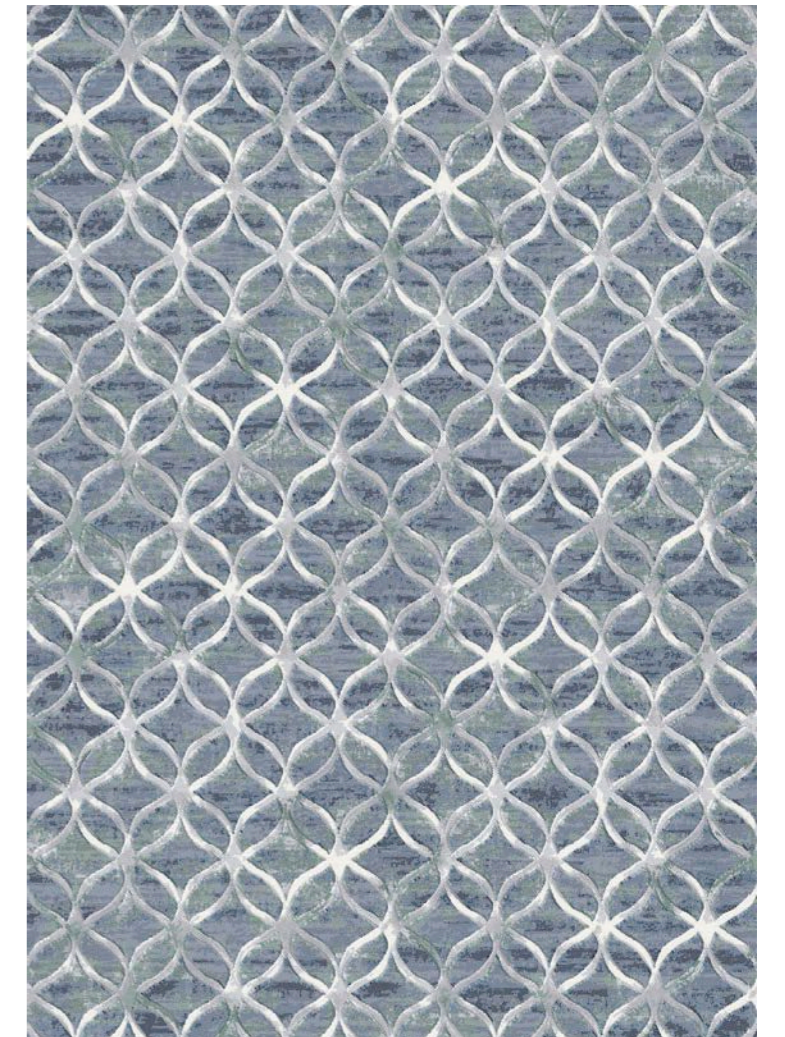

LAGUNA

120 x 170
160 x 230
200 x 290
240 x 330
Polipropilene HEAT-SET 100%
Altezza felpa 11 mm
gr 3000/mq ca.
Polypropylene HEAT-SET 100%
Pile height 11 mm
gr 3000/sq. mt

80 x 150
120 x 170
160 x 230
200 x 290
Polipropilene HEAT-SET 100%
Altezza felpa 11 mm
gr 3000/mq ca.
Polypropylene HEAT-SET 100%
Pile height 11 mm
gr 3000/sq. mt

160 x 230
200 x 290
Polipropilene HEAT-SET 100%
Altezza felpa 11 mm
gr 3000/mq ca.
Polypropylene HEAT-SET 100%
Pile height 11 mm
gr 3000/sq. mt