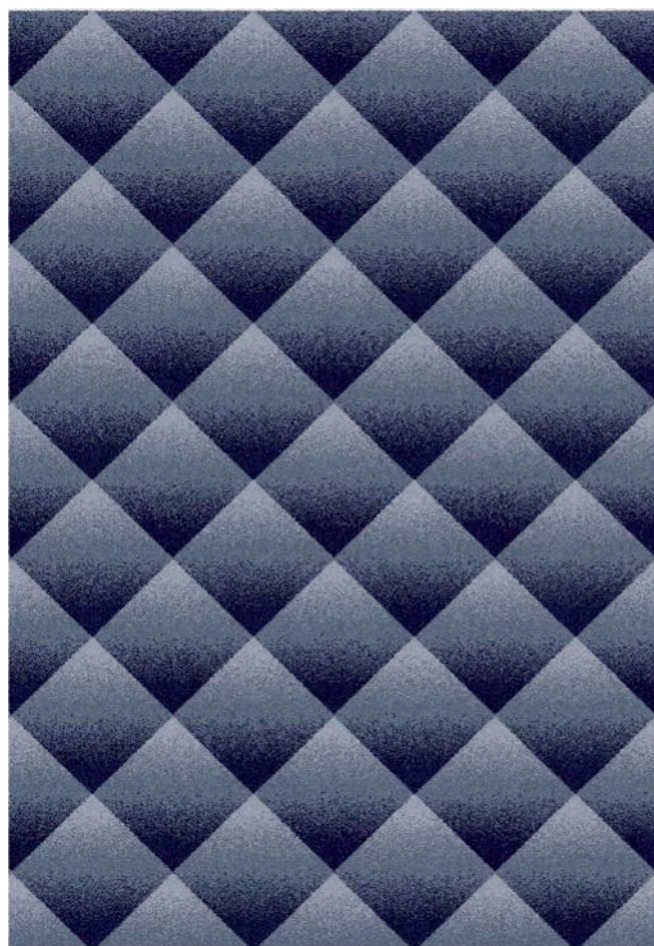

Capri 32356/6369

Capri 32795/2374

Capri 32416/2268

Capri 32511/5237

133 x 195
160 x 230
200 x 290
Polipropilene HEAT-SET 100%
Altezza felpa 9 mm
gr 2400/mq ca.
Polypropylene HEAT-SET 100%
Pile height 9 mm
gr 2400/sq. mt