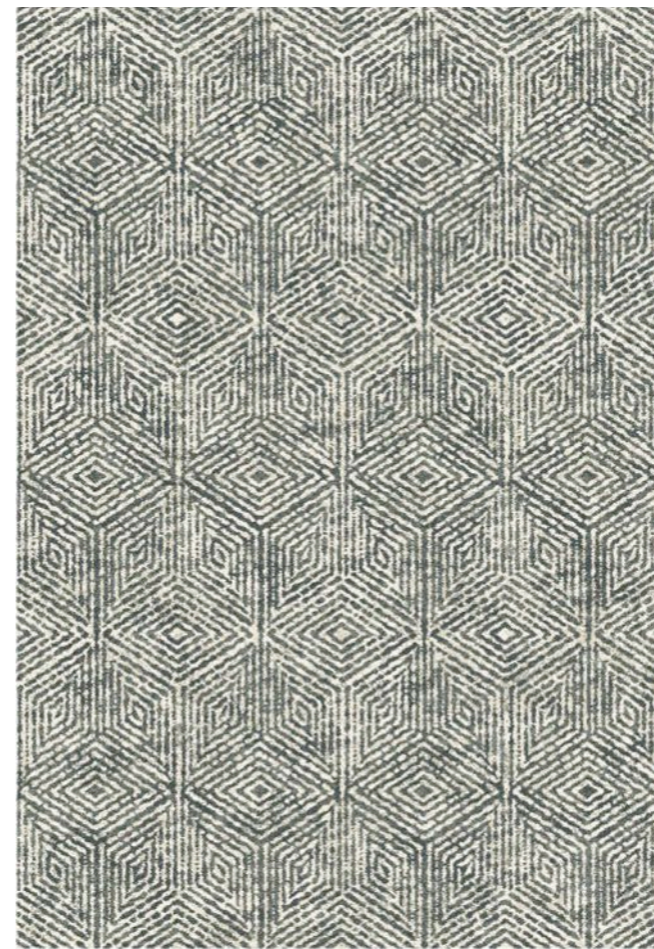

Capri 32744/6278