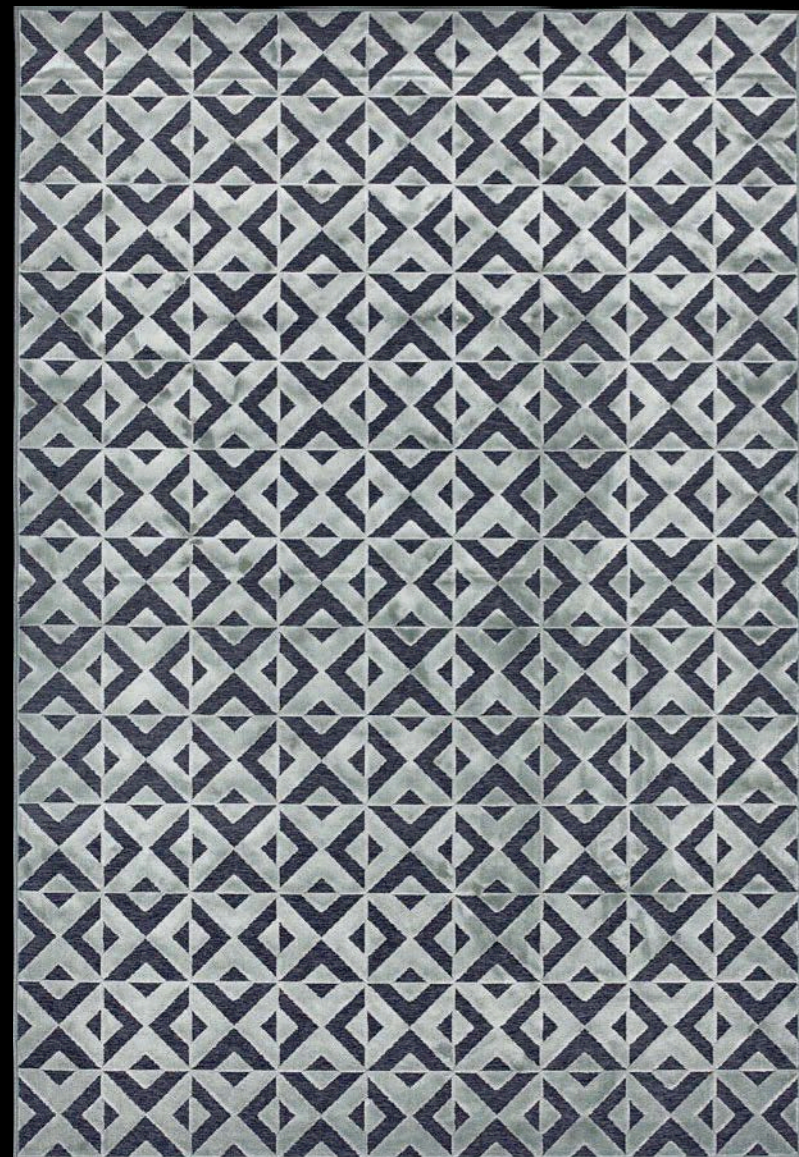

Genova 38251/5555/50