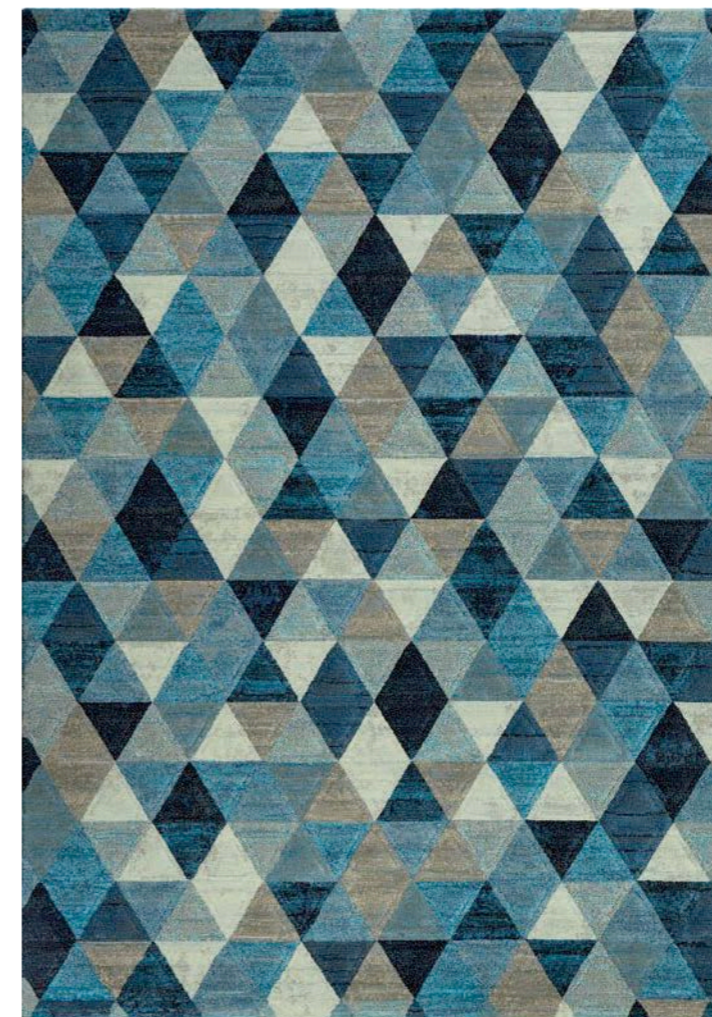

80 x 150
120 x 170
160 x 230
200 x 290
240 x 330
Polipropilene HEAT-SET 100%
Altezza felpa 11 mm
gr 3000/mq ca.
Polypropylene HEAT-SET 100%
Pile height 11 mm
gr 3000/sq. mt

Laguna 63342/6282