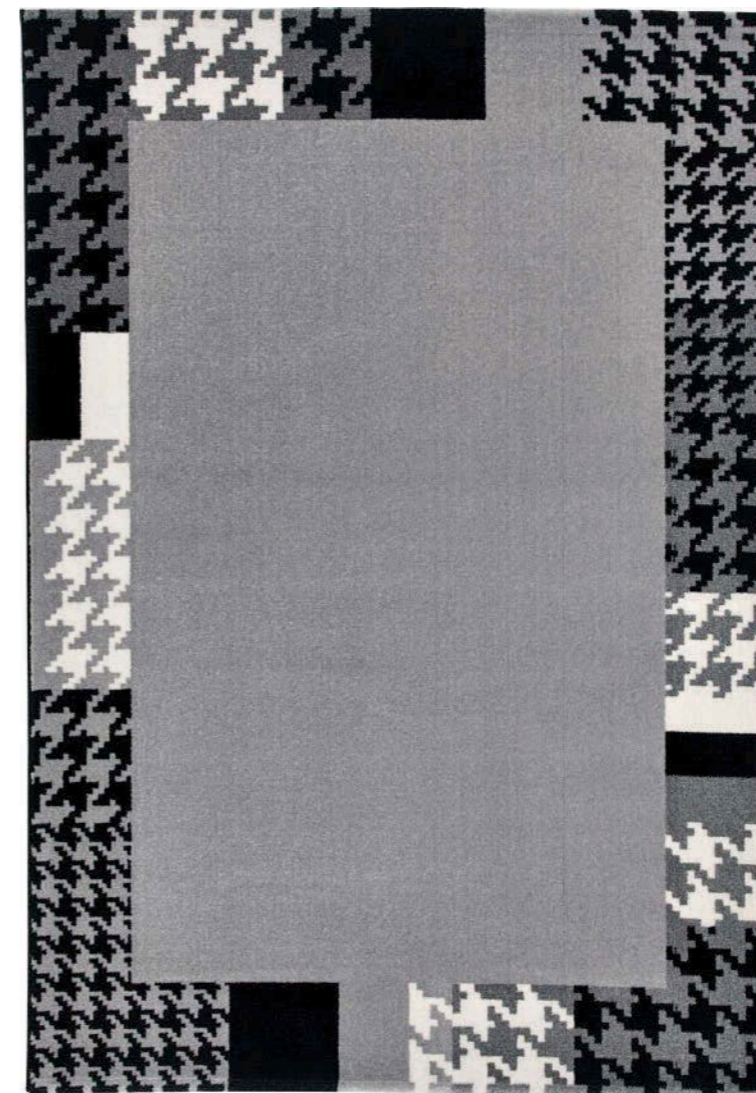

BIANCANEVE

160 x 230
200 x 290
Fibra polipropilenica HEAT-SET 100%
Altezza felpa 10 mm
gr 2400/mq ca.
Polypropylene fiber 100%
Pile height 10 mm
gr 2400/sq. mt