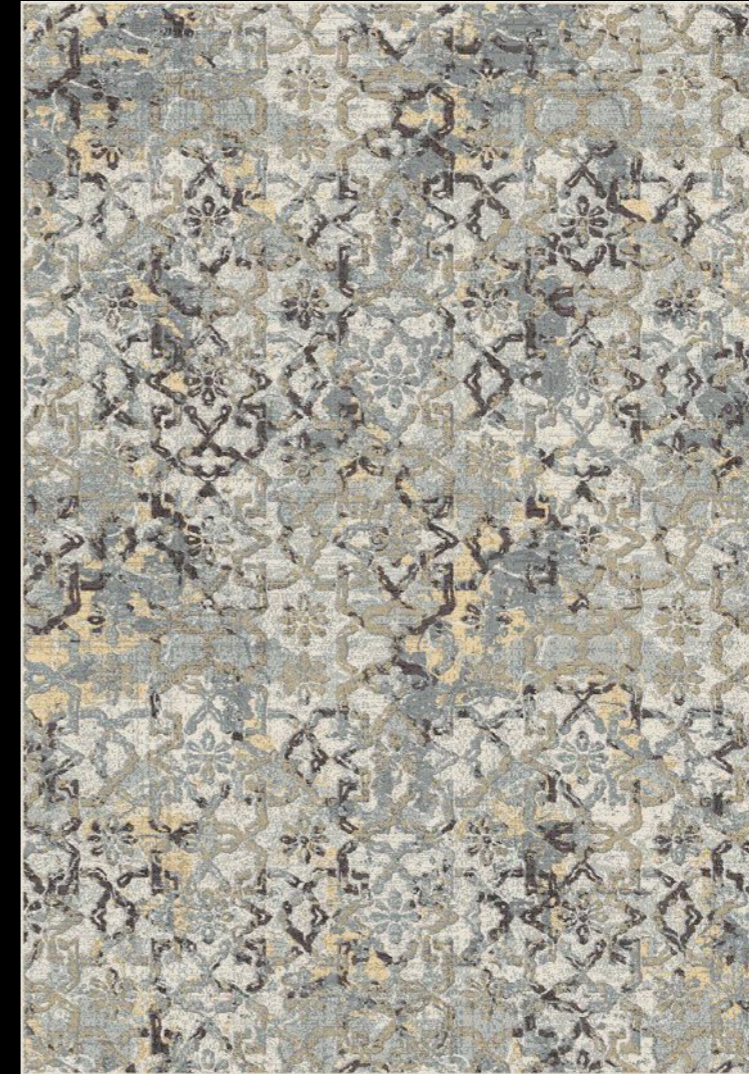

Malizia 89641/5969

MALIZIA

65 x 110
100 x 140
160 x 230
200 x 290
240 x 340
Seta vegetale 100%
Altezza felpa 6,25 mm
gr 2150/mq ca.
Vegetable silk 100%
Pile height 6,25 mm
gr 2150/sq. mt

Malizia 89756/6220