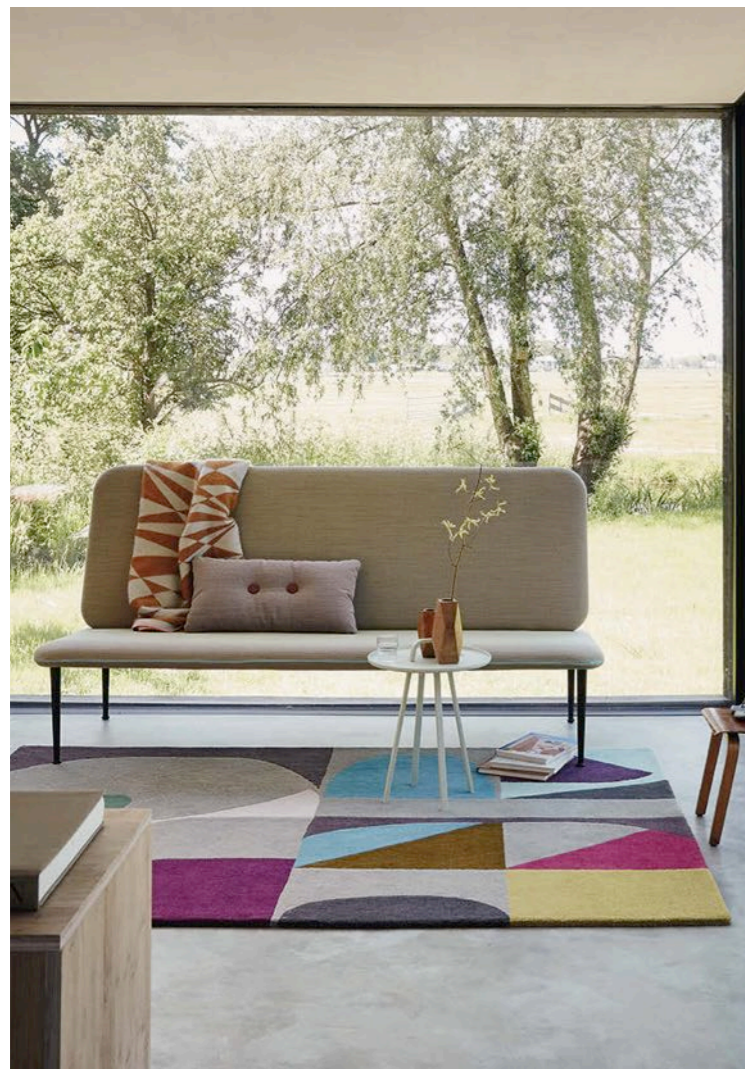

ESTELLA

170 x 240
200 x 300
Lana 100%
Altezza felpa 9 mm
gr 4500/mq ca.
Wool 100%
Pile height 9 mm
gr 4500/sq. mt

Tappeto taffato.
Tufted carpet.

Estella 88605

Estella 88602

Estella 84400

160 x 230
200 x 280
Lana 100%
Altezza felpa 9 mm
gr 4500/mq ca.
Wool 100%
Pile height 9 mm
gr 4500/sq. mt