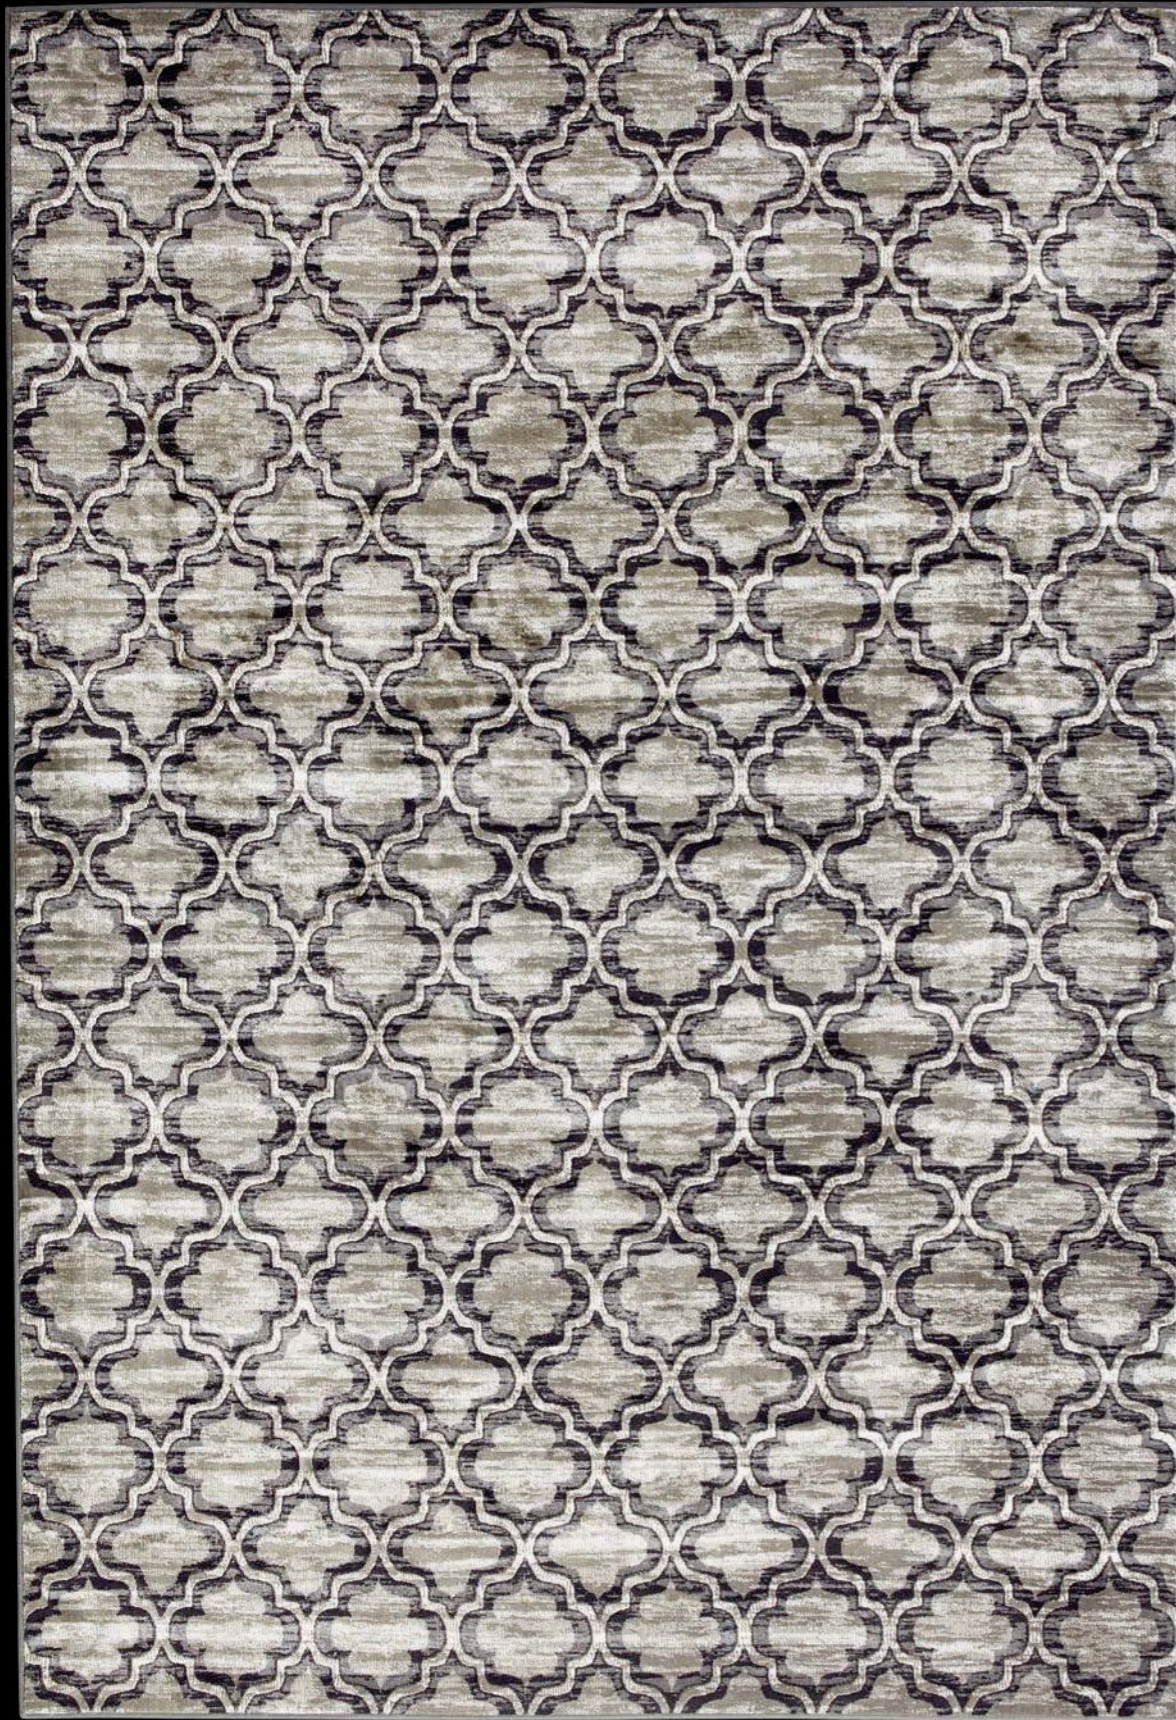

Malizia 89641/5969

MALIZIA

65 x 110
100 x 140
160 x 230
200 x 290
240 x 340
Seta vegetale 100%
Altezza felpa 6,25 mm
gr 2150/mq ca.
Vegetable silk 100%
Pile height 6,25 mm
gr 2150/sq. mt