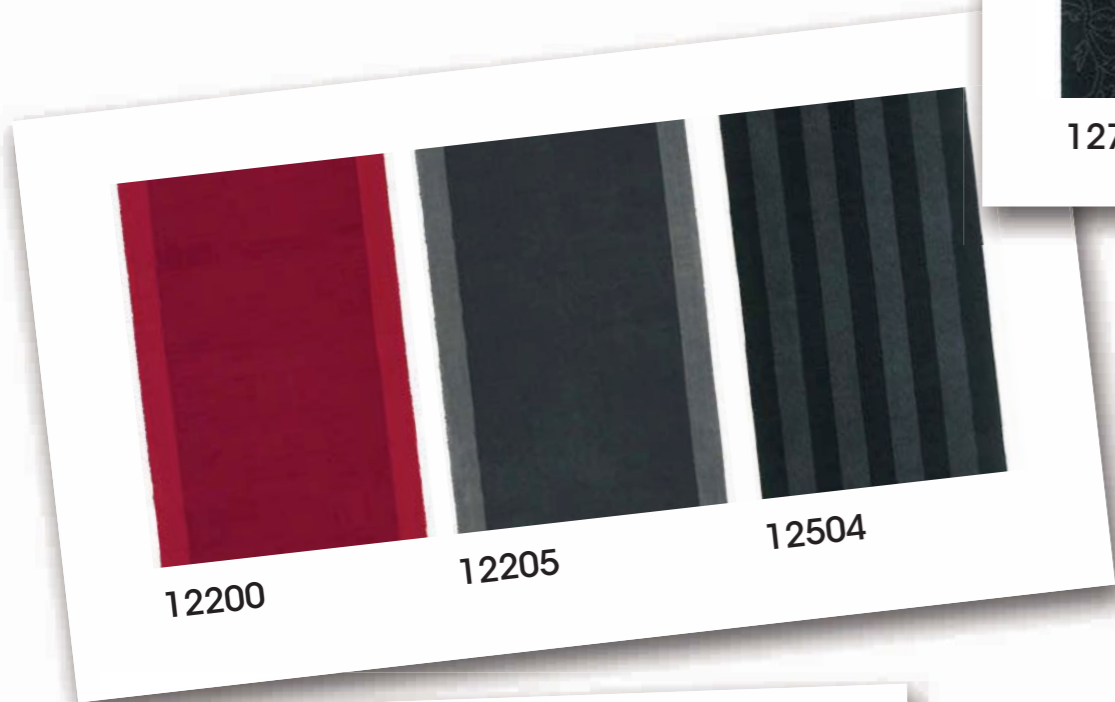

12200

12205

12504