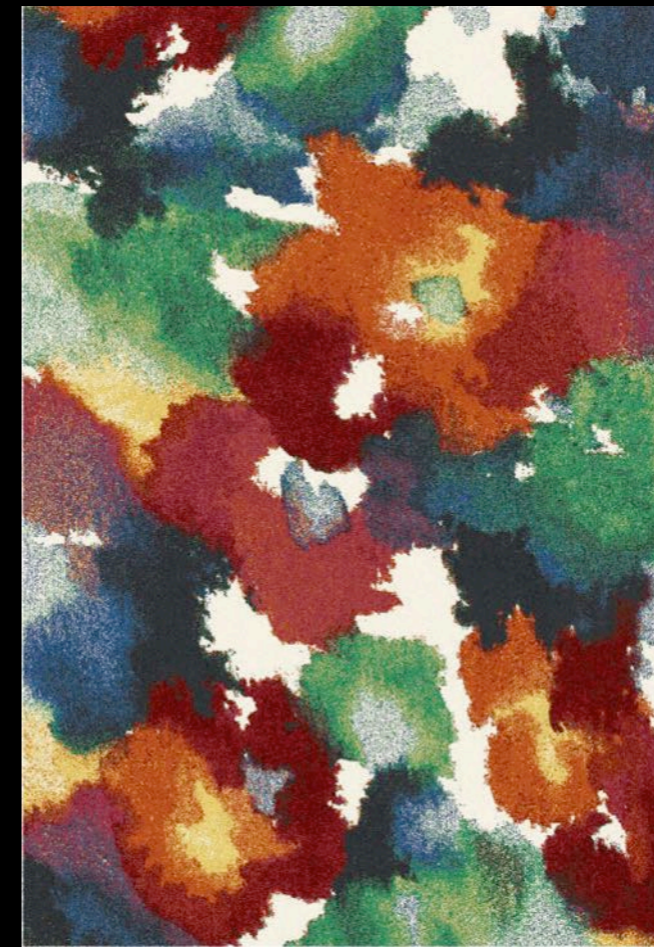

Capri 32639/6369