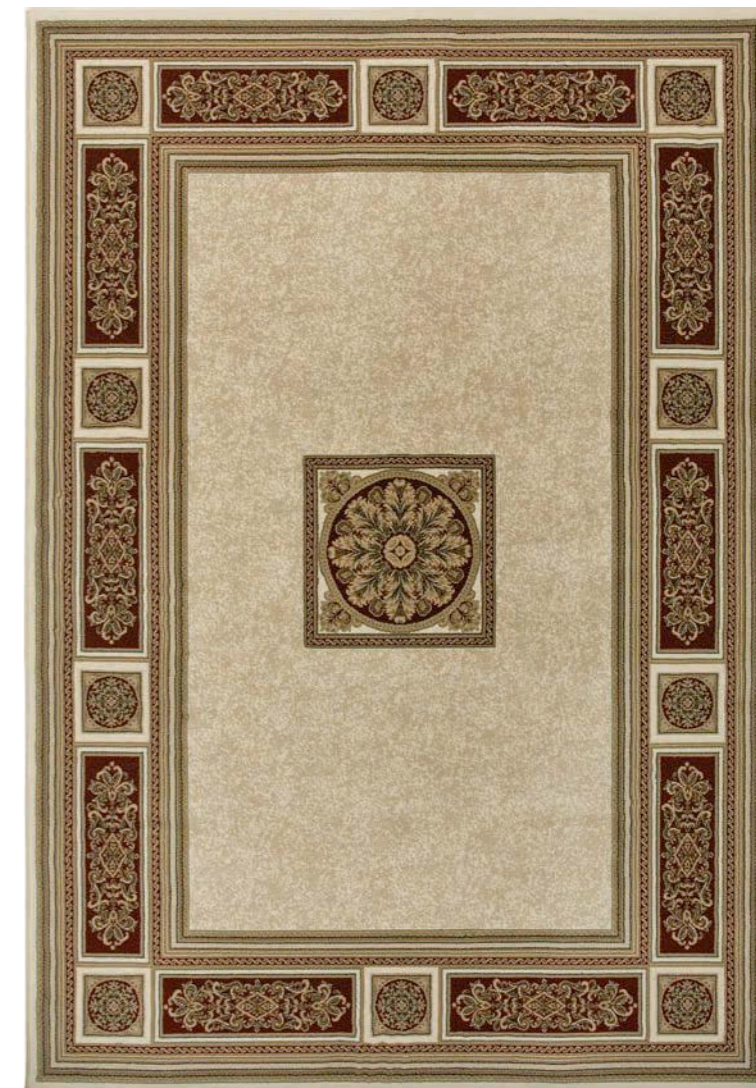

Antares 57126/3636

Antares 57126/5656

Antares 57801/6223

Antares 57801/6414

SHIRAZ PASSATOIA

Altezze 66 e 80 cm
 Widths 66 and 80 cm
 Polipropilene HEAT - SET 100%
 Altezza felpa 11 mm
 Punti 1'000'000/mq
 gr 2950/mq ca.
 Polypropylene HEAT - SET 100%
 Pile height 11 mm
 Points 1'000'000/sq. mt
 gr 2950/sq. mt