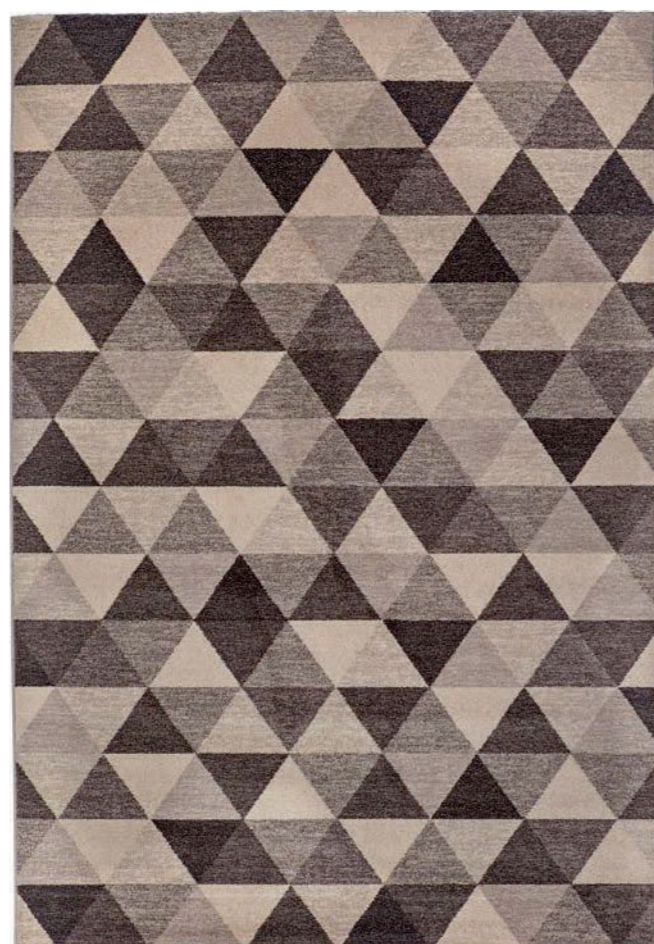

Capri 32729/6344

Capri 32381/6525