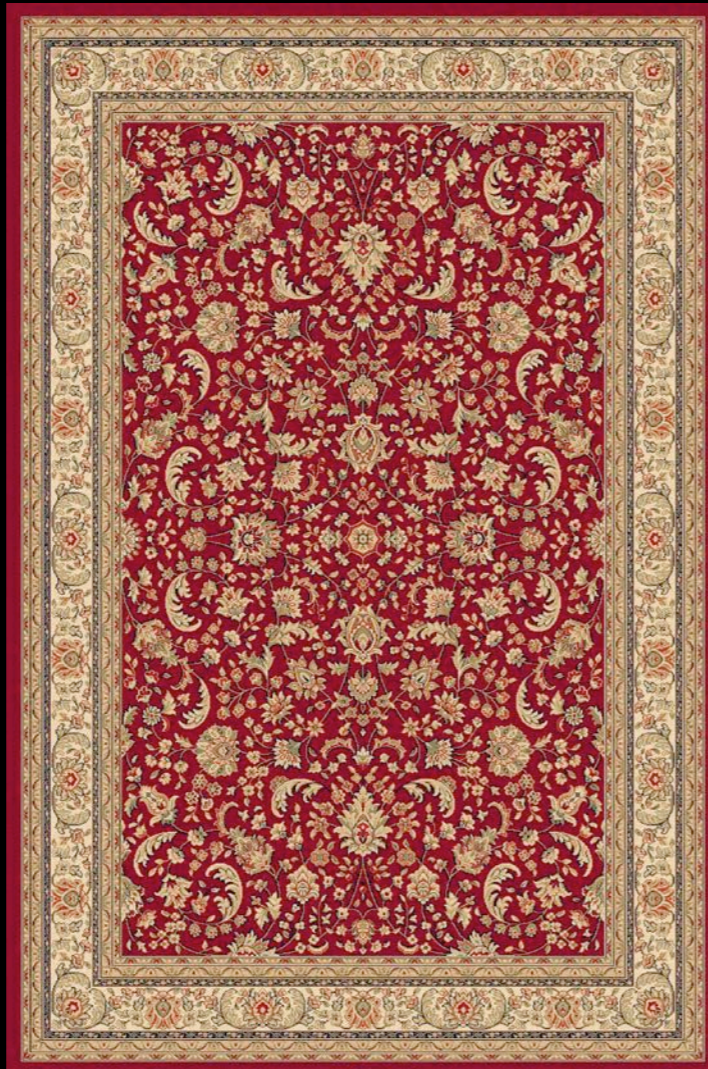

Tappeto senza frangia e con risvolto alle testate.
Carpet without fringes and with flapped heads.

Hali 7677/014