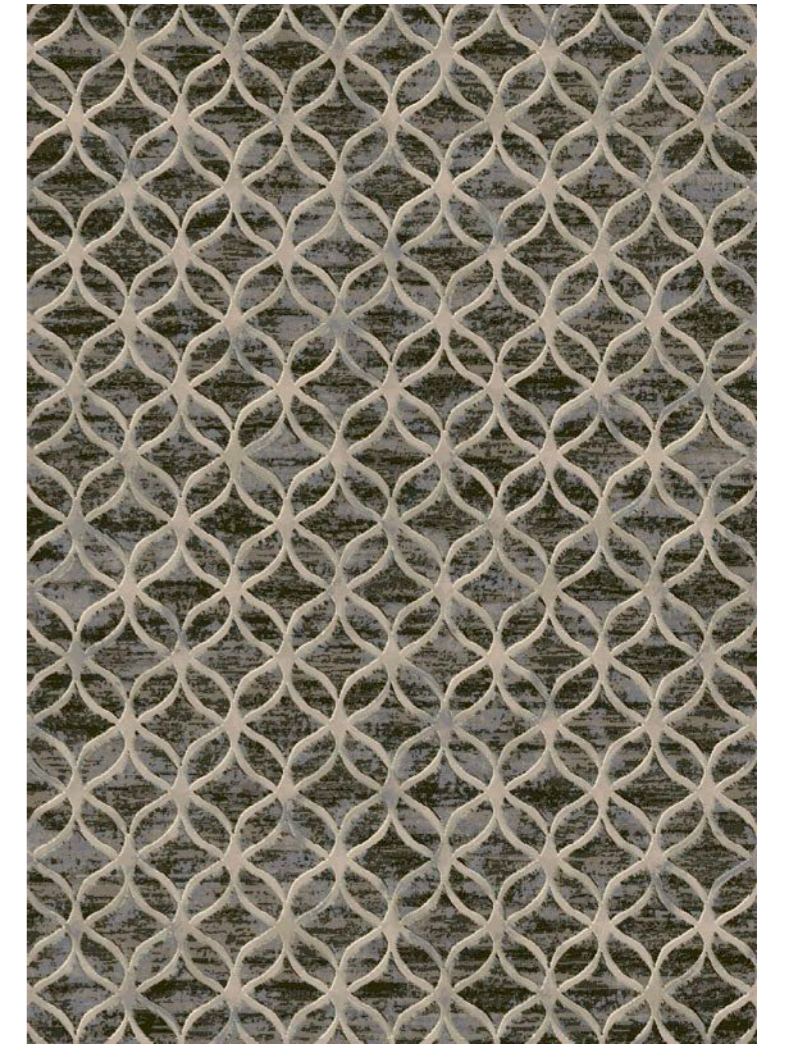

Laguna 63390/6282

LAGUNA

120 x 170
160 x 230
200 x 290
240 x 330
Polipropilene HEAT-SET 100%
Altezza felpa 11 mm
gr 3000/mq ca.
Polypropylene HEAT-SET 100%
Pile height 11 mm
gr 3000/sq. mt

80 x 150
120 x 170
160 x 230
200 x 290
Polipropilene HEAT-SET 100%
Altezza felpa 11 mm
gr 3000/mq ca.
Polypropylene HEAT-SET 100%
Pile height 11 mm
gr 3000/sq. mt

Laguna 63396/8393

160 x 230
200 x 290
Polipropilene HEAT-SET 100%
Altezza felpa 11 mm
gr 3000/mq ca.
Polypropylene HEAT-SET 100%
Pile height 11 mm
gr 3000/sq. mt