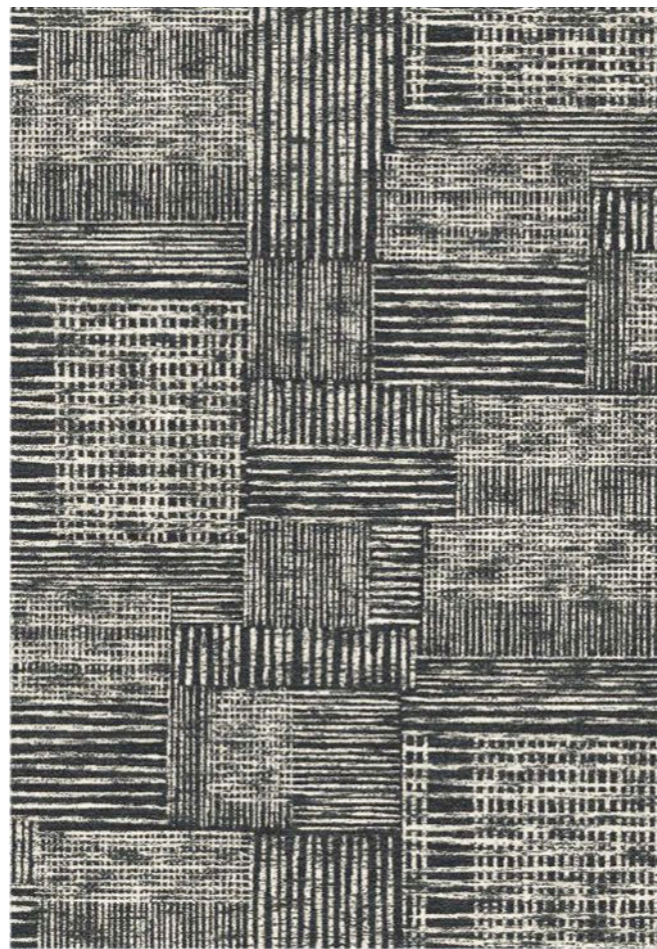

Capri 32779/6258

Capri 32729/3268