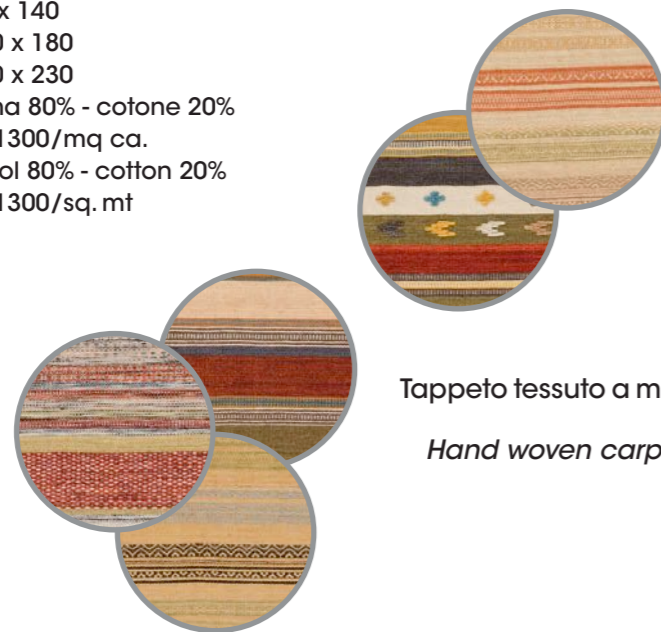

Tappeto tessuto a mano.

Hand woven carpet.

Stripes Kilim Sk 24

Stripes Kilim 5 Rust Beige

Stripes 5 Beige Charcoal

STRIPES KILIM

60 x 90
60 x 200
70 x 140
120 x 180
160 x 230
Lana 80% - cotone 20%
gr 1300/mq ca.
Wool 80% - cotton 20%
gr 1300/sq.mt

Tappeto tessuto a mano.
Hand woven carpet.

Stripes Kilim C 05

Stripes Kilim Dn 12

JUMBO

140 x 200
170 x 240
Abaca 100%
gr 4750/mq ca.
Abaca 100%
gr 4750/sq. mt

Tappeto tessuto a mano.
Hand woven carpet.

Orange