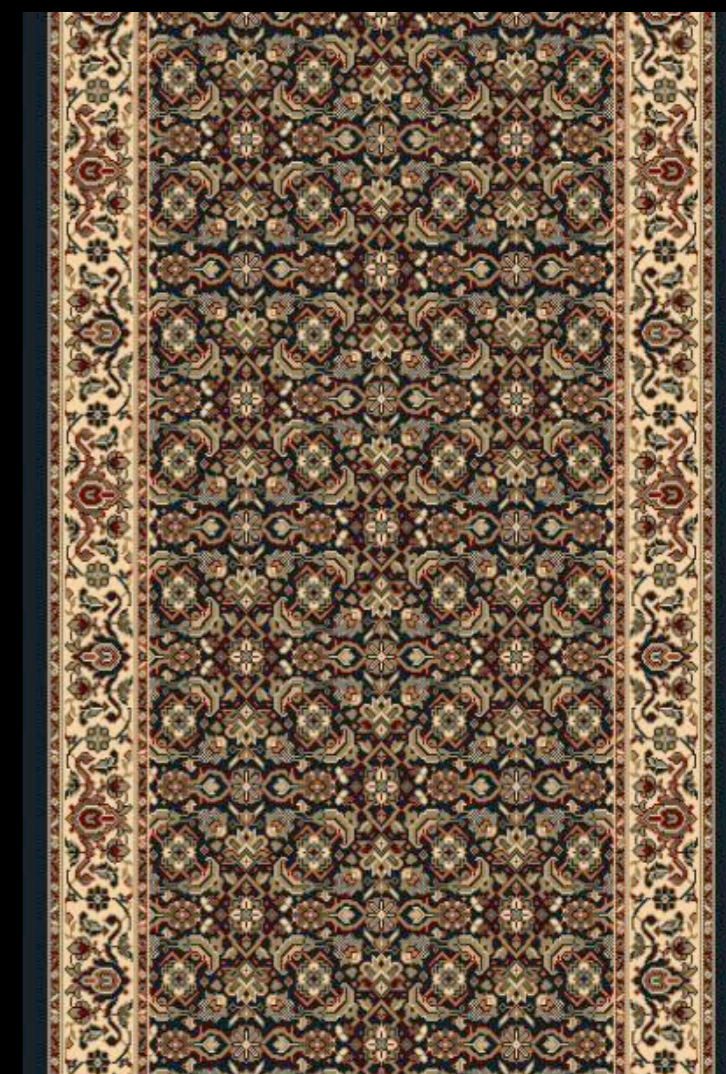

Shiraz Passatoia 57011/3434