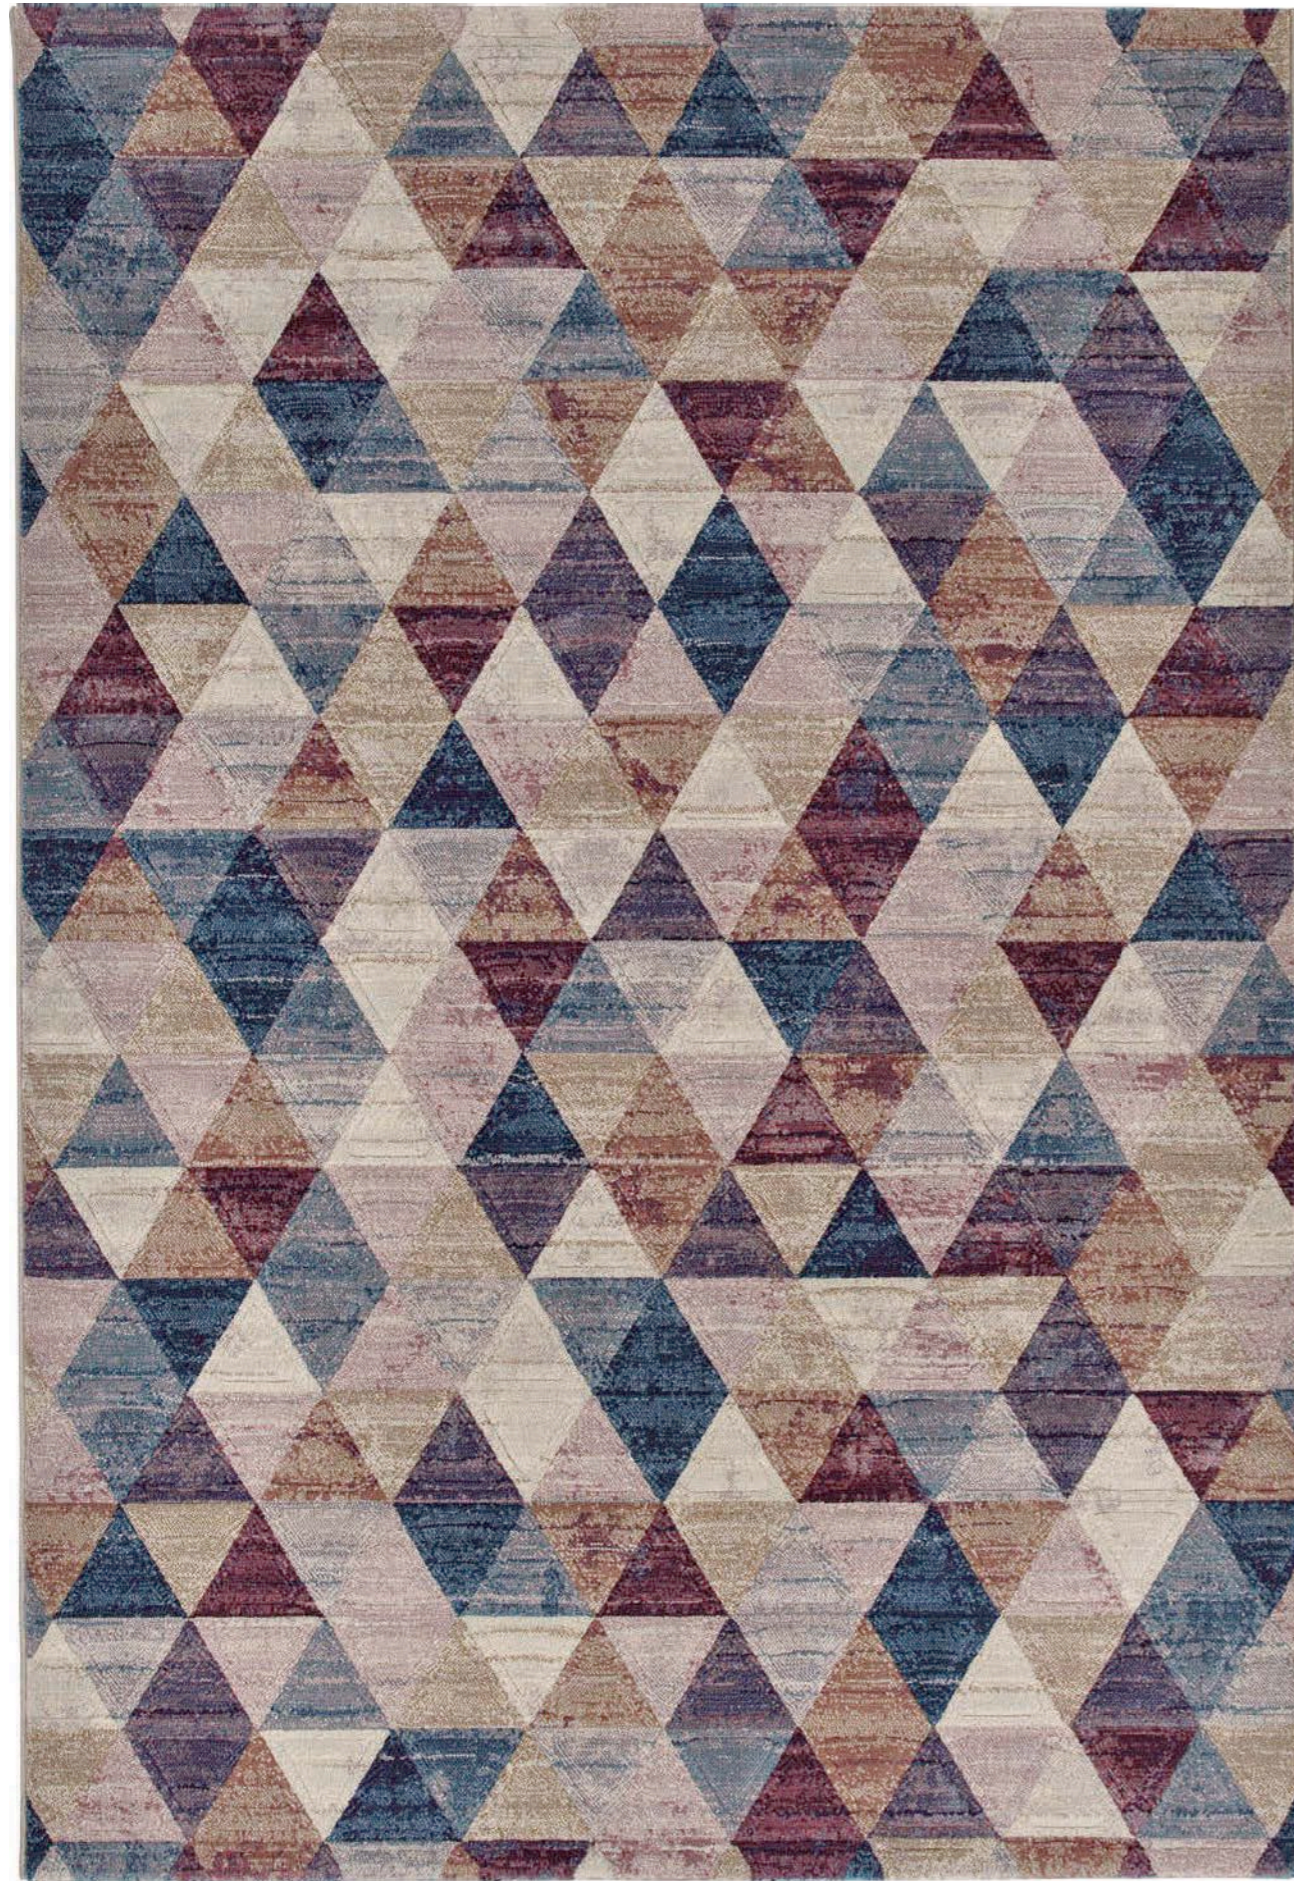

Laguna 63263/9191