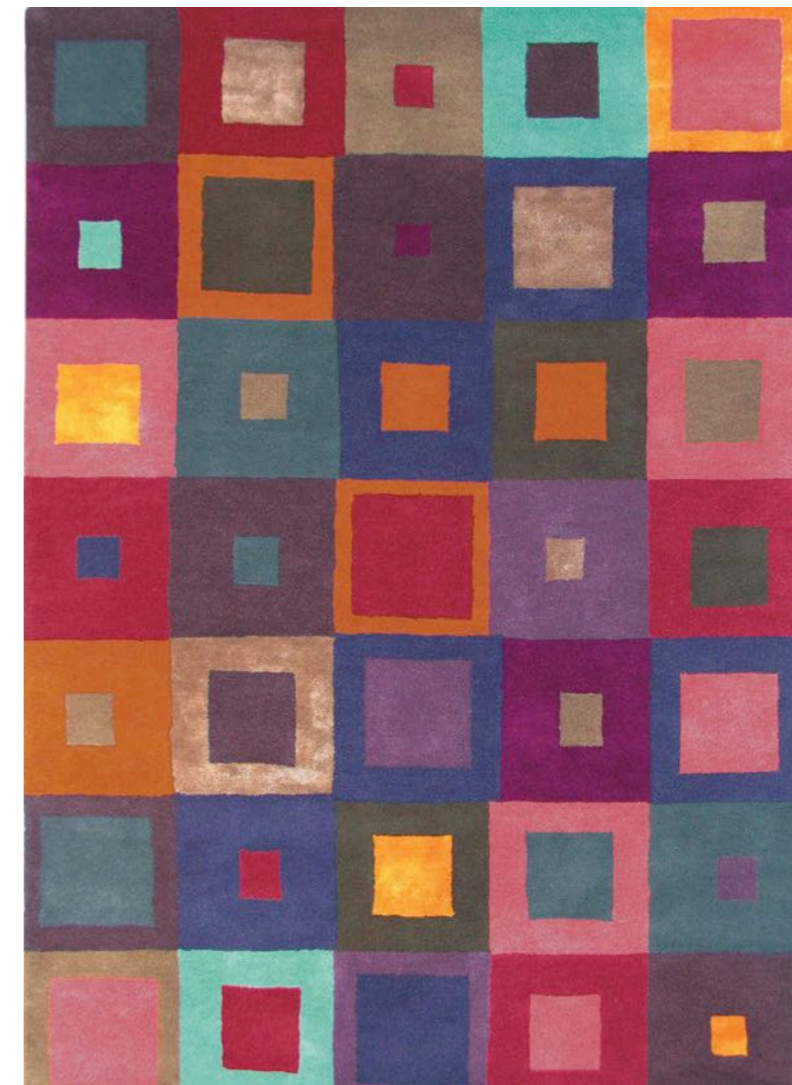

ESTELLA

170 x 240
200 x 300
Lana 100%
Altezza felpa 9 mm
gr 4500/mq ca.
Wool 100%
Pile height 9 mm
gr 4500/sq. mt

Tappeto taffato.
Tufted carpet.

Estella 88605

Estella 88602

Estella 84400

160 x 230
200 x 280
Lana 100%
Altezza felpa 9 mm
gr 4500/mq ca.
Wool 100%
Pile height 9 mm
gr 4500/sq. mt