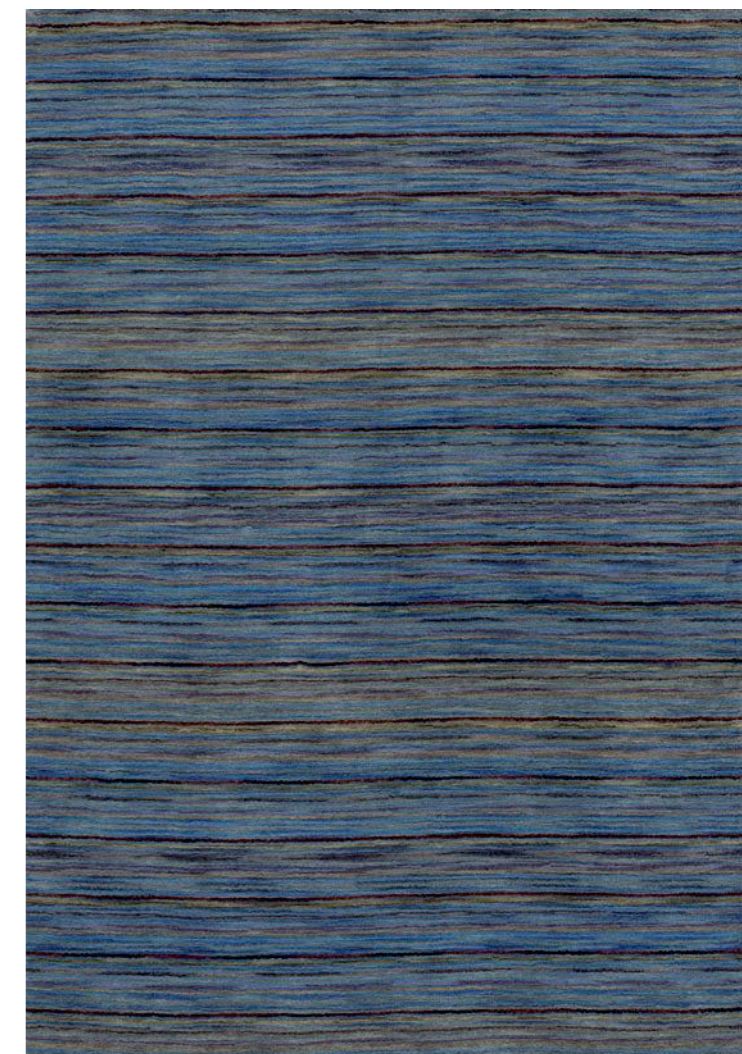

Handloom 111 Red