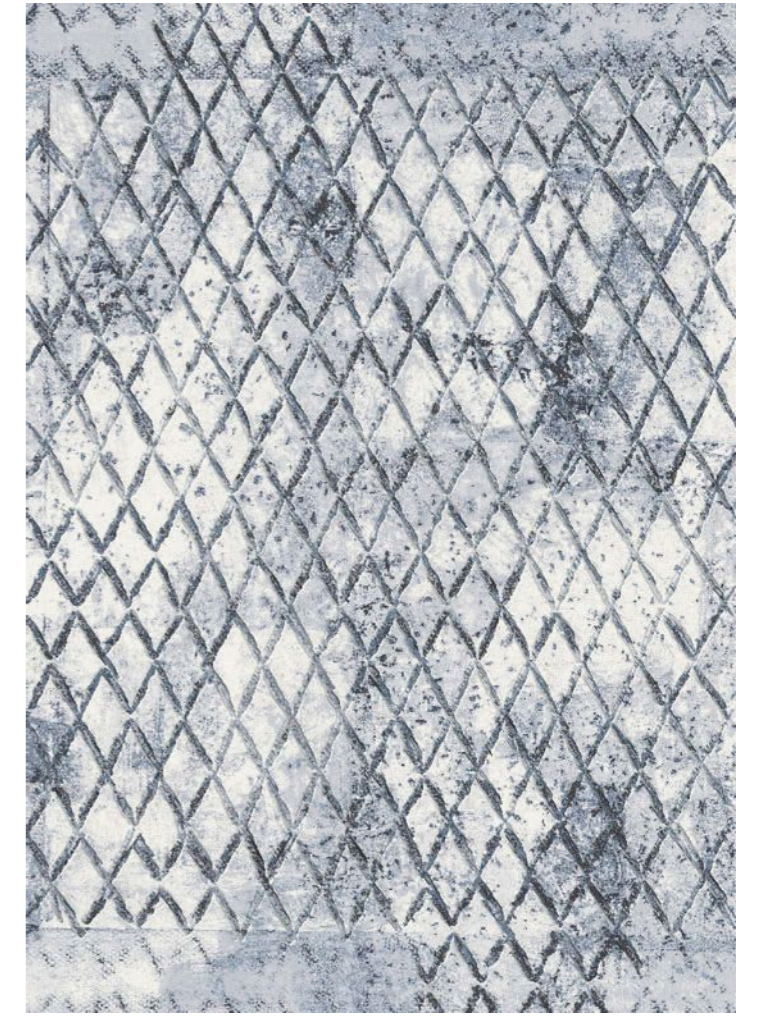

Laguna 63354/9191

Laguna 63390/7656