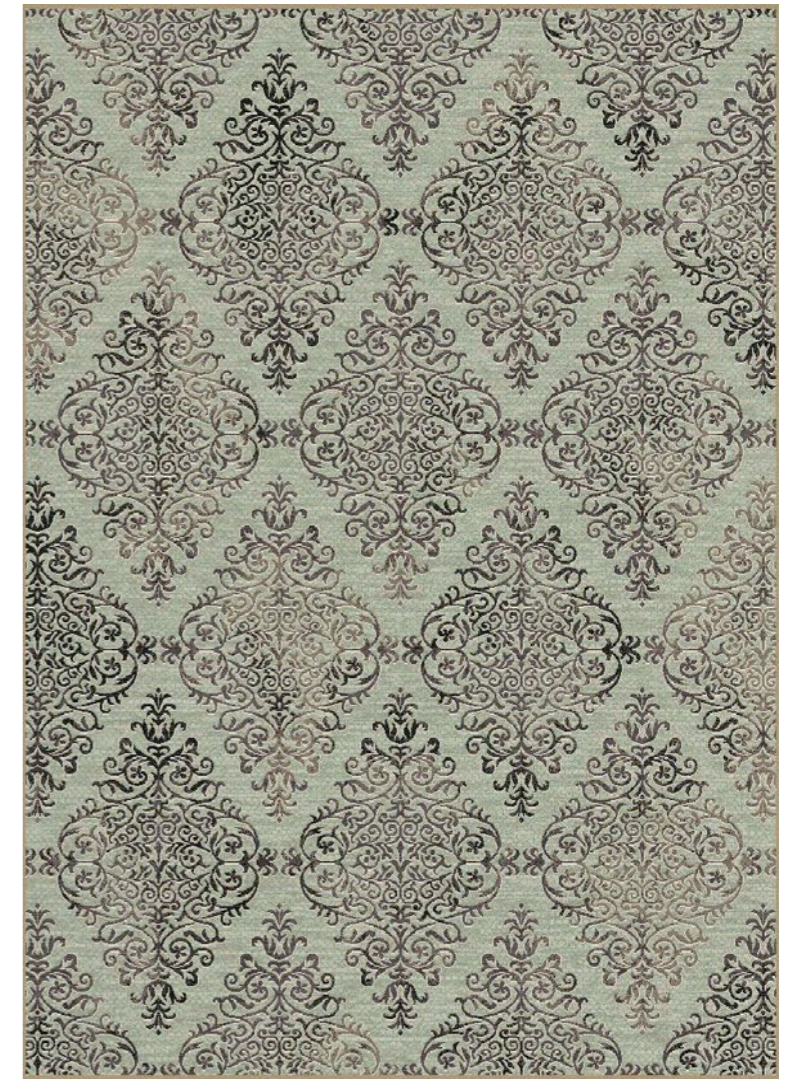

GENOVA

135 x 195
160 x 230
200 x 290
240 x 340

Seta vegetale 80% - fibra acrilica 20%
Altezza felpa 5 mm
gr 1850/mq ca.
Vegetable silk 80% - acrylic fiber 20%
Pile height 5 mm
gr 1850/sq. mt

Genova 38294/6525/90