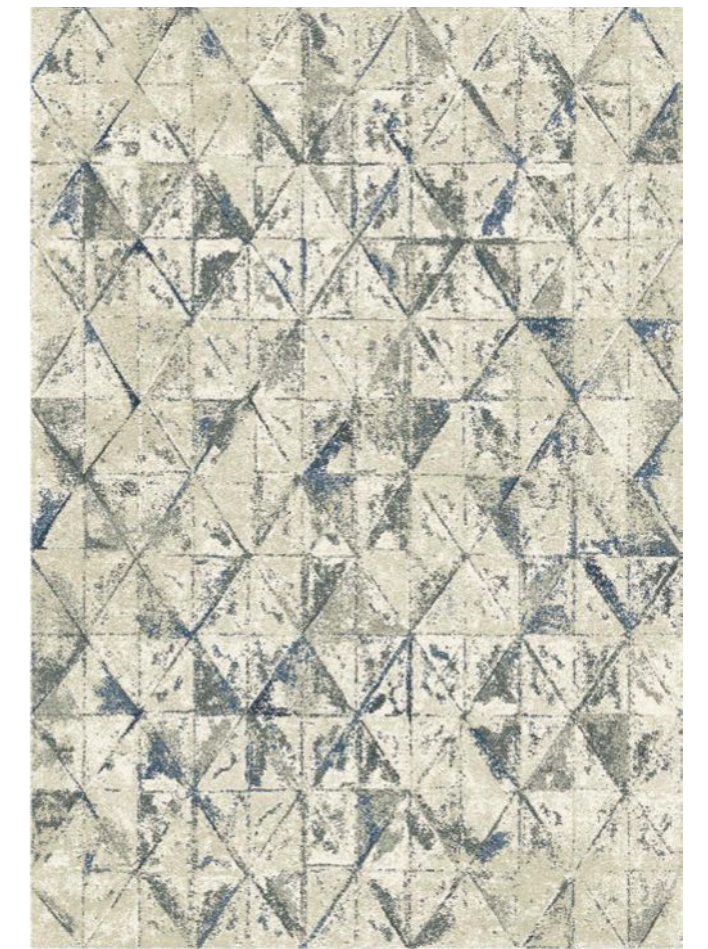

Capri 32746/6298