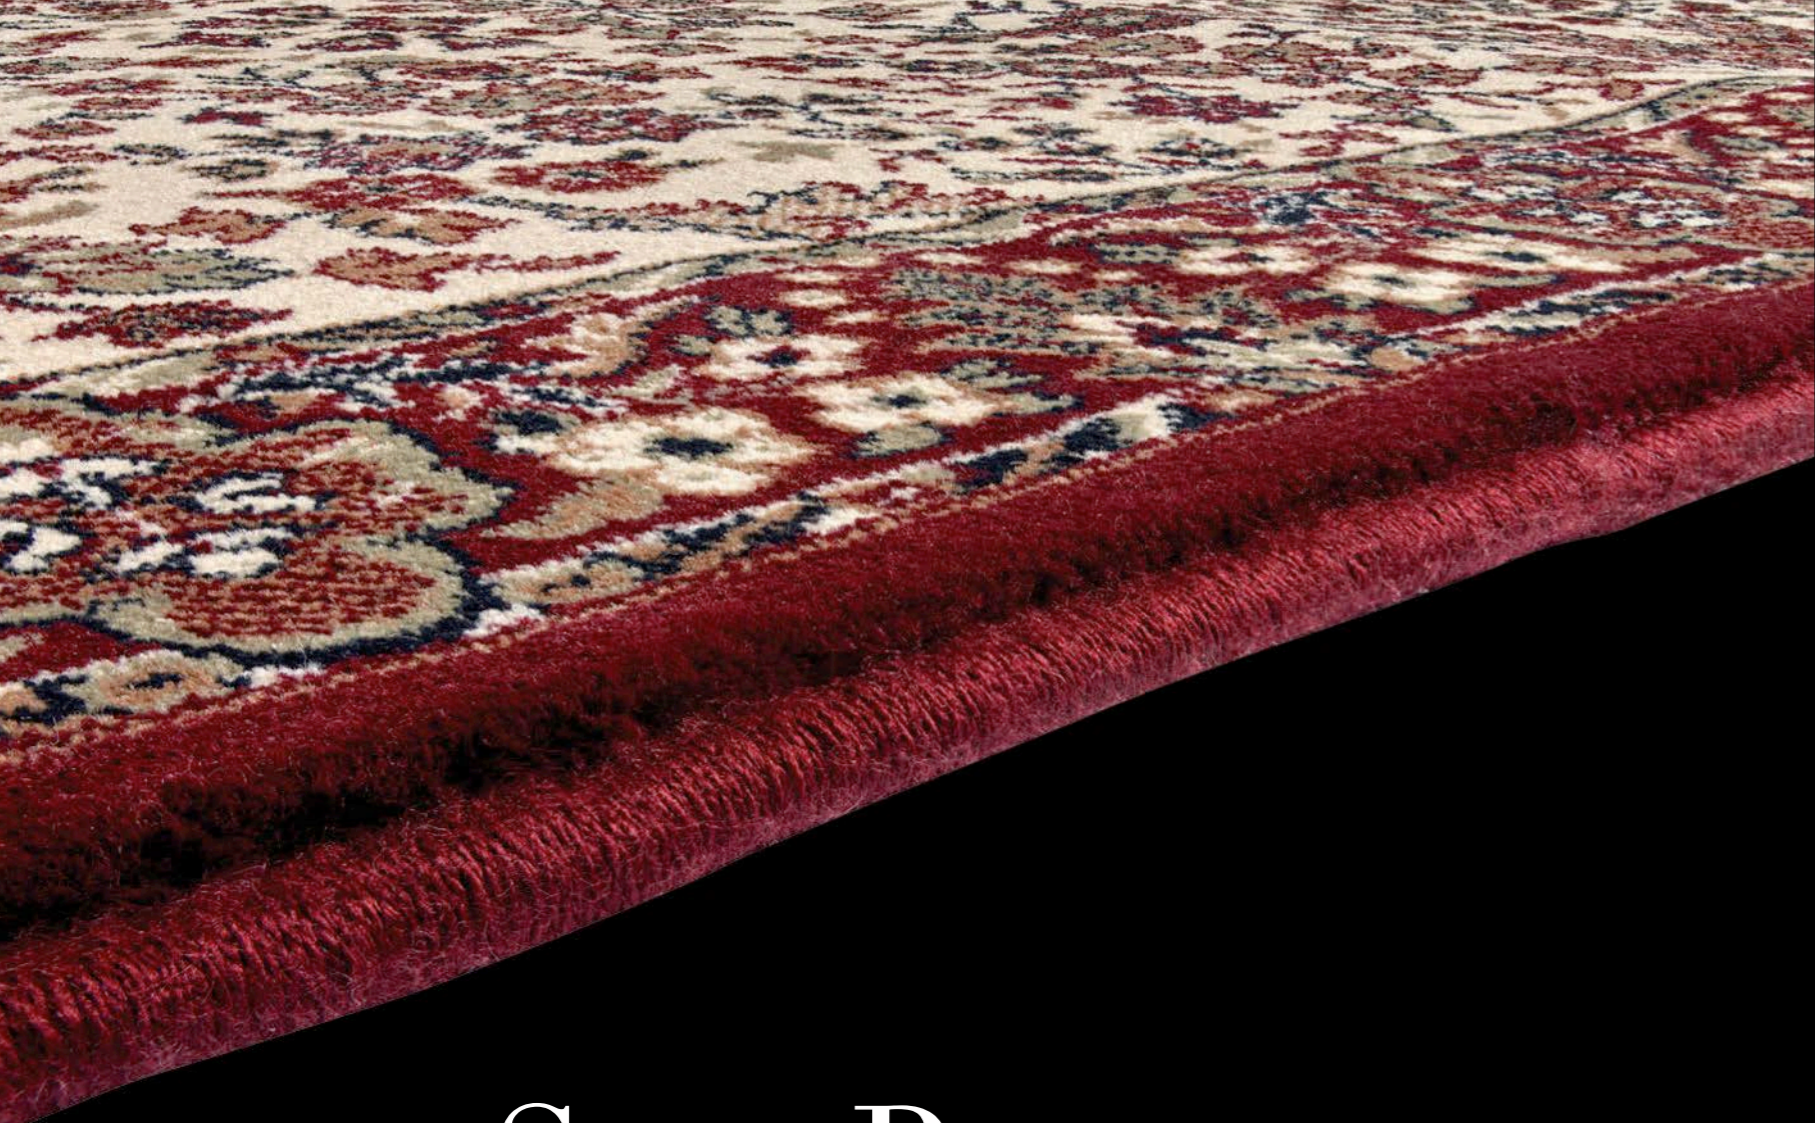

Antares 57126/3636

Antares 57126/5656

Antares 57801/6223

Antares 57801/6414

SHIRAZ PASSATOIA

Altezze 66 e 80 cm
 Widths 66 and 80 cm
 Polipropilene HEAT - SET 100%
 Altezza felpa 11 mm
 Punti 1'000'000/mq
 gr 2950/mq ca.
 Polypropylene HEAT - SET 100%
 Pile height 11 mm
 Points 1'000'000/sq. mt
 gr 2950/sq. mt