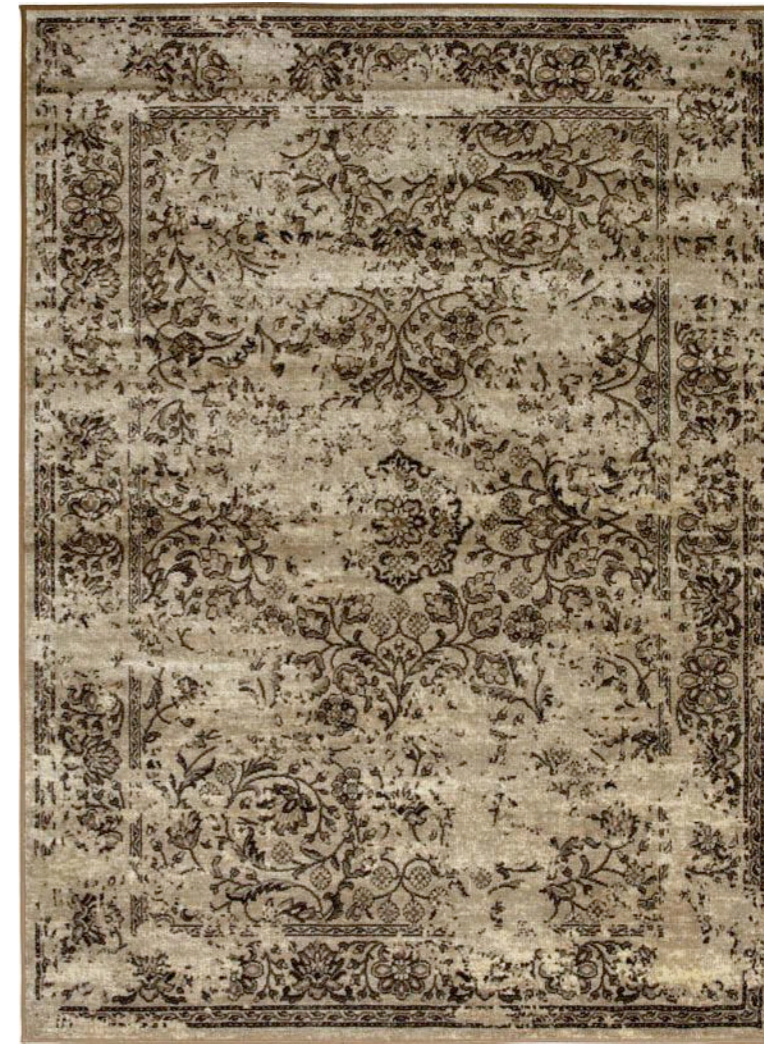

SOFIA

120 x 170
160 x 230
200 x 290
Seta vegetale 100%
Altezza felpa 6,25 mm
Punti 1'000'000/mq
gr 2150/mq ca.
Vegetable silk 100%
Pile height 6,25 mm
Points 1'000'000/sq. mt
gr 2150/sq. mt

Sofia 9880442/6232