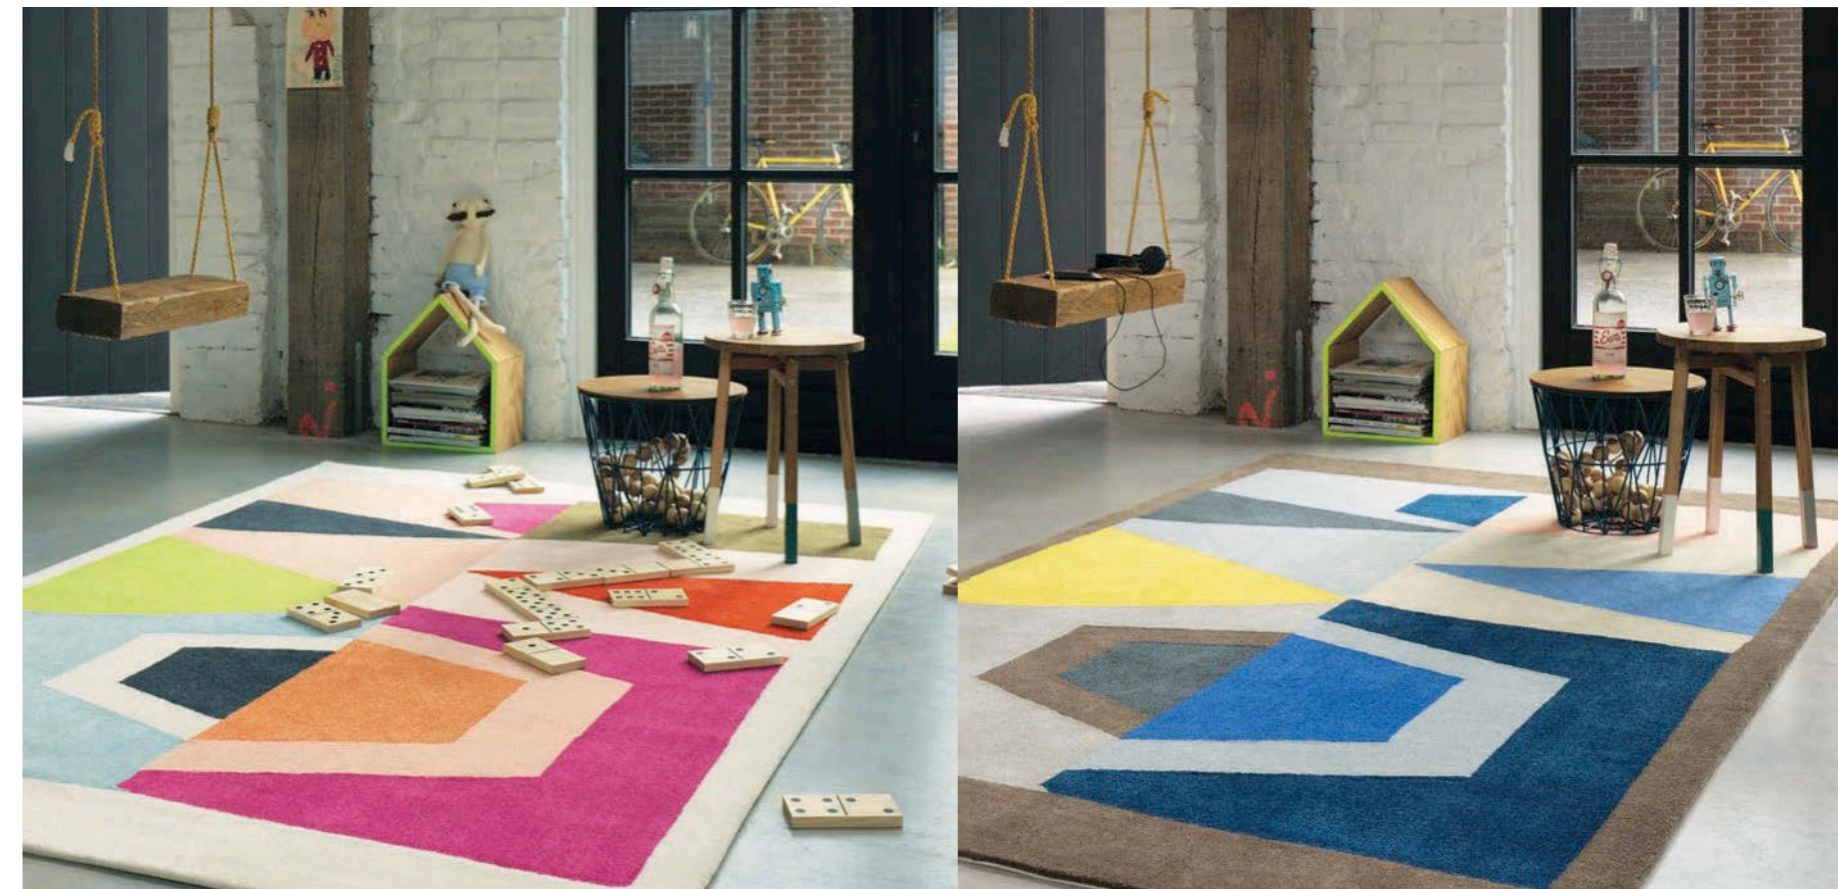

Xian 78301

XIAN

160 x 230
200 x 280
Fibra acrilica 100%
Altezza felpa 10 mm
gr 2700/mq ca.
Acrylic fiber 100%
Pile height 9 mm
gr 2700/sq. mt

Tappeto taffato.
Tufted carpet.

Xian 77000

XIAN

160 x 230
200 x 280
Fibra acrilica 100%
Altezza felpa 10 mm
gr 2700/mq ca.
Acrylic fiber 100%
Pile height 9 mm
gr 2700/sq. mt