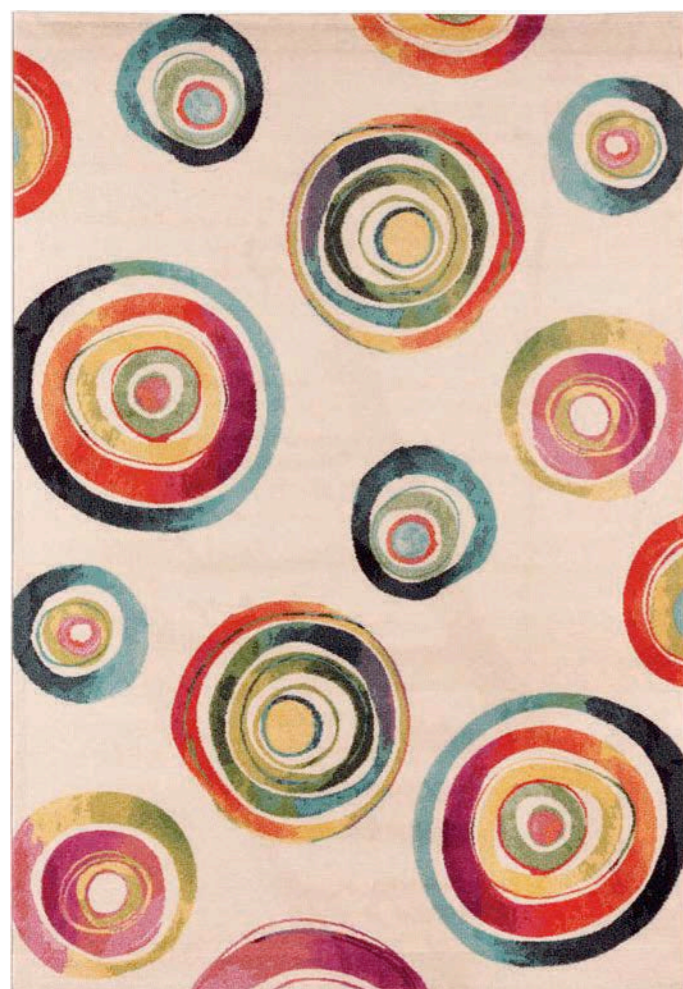

80 x 150
133 x 195
160 x 230
200 x 290

Polipropilene HEAT-SET 100%
Altezza felpa 9 mm
gr 2400/mq ca.
Polypropylene HEAT-SET 100%
Pile height 9 mm
gr 2400/sq. mt

Capri 32207/6258

CAPRI

133 x 195
160 x 230
200 x 290
Polipropilene HEAT-SET 100%
Altezza felpa 9 mm
gr 2400/mq ca.
Polypropylene HEAT-SET 100%
Pile height 9 mm
gr 2400/sq. mt