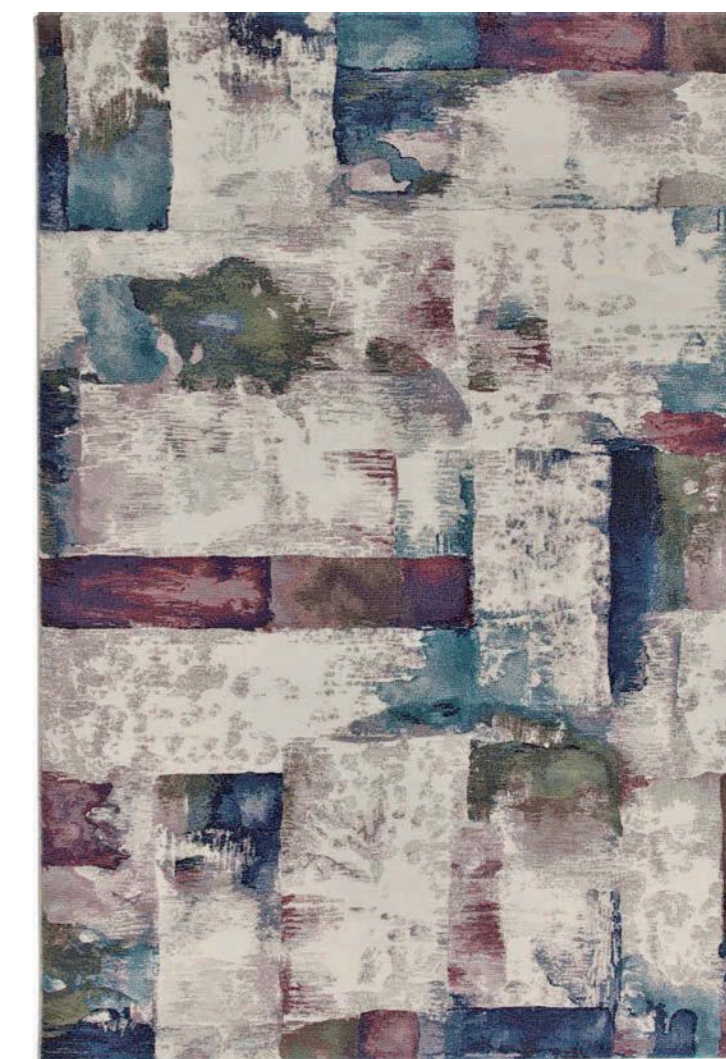

LAGUNA

160 x 230
200 x 290
Polipropilene HEAT-SET 100%
Altezza felpa 11 mm
gr 3000/mq ca.
Polypropylene HEAT-SET 100%
Pile height 11 mm
gr 3000/sq. mt

LAGUNA

120 x 170
160 x 230
200 x 290
Polipropilene HEAT-SET 100%
Altezza felpa 11 mm
gr 3000/mq ca.
Polypropylene HEAT-SET 100%
Pile height 11 mm
gr 3000/sq. mt