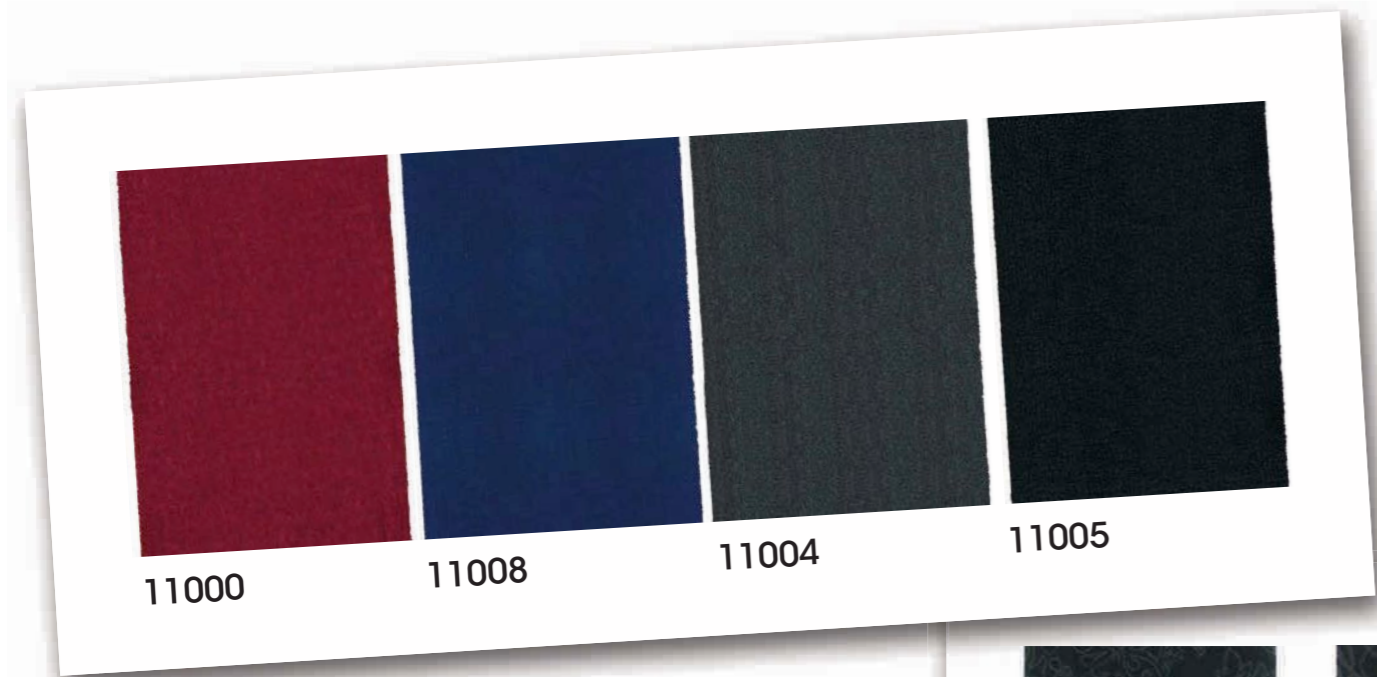

11000

11008

11004

11005

12704

12604

12200

12205

12504

61001

12005

12105

RUNNERS

Pura lana 80% - poliammide 20%
Altezza felpa 10 - 11 mm
gr 2600/mq ca.
Pure wool 80% - polyamide 20%
Pile height 10 - 11 mm
gr 2600/sq. mt