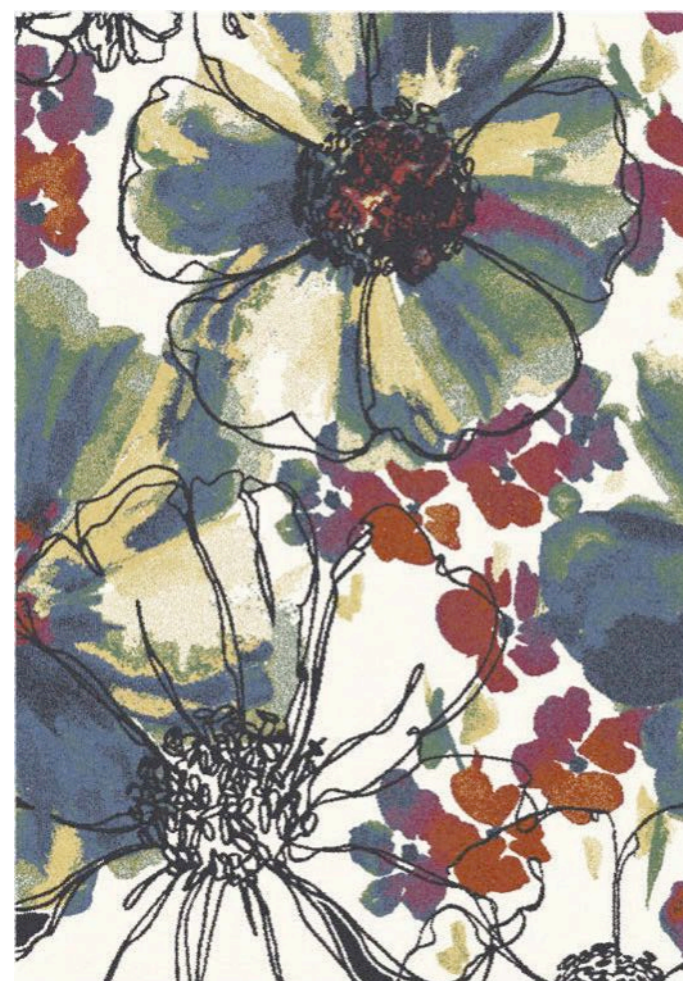

CAPRI

Capri 32041/6595

CAPRI

80 x 150
133 x 195
160 x 230
200 x 290
Polipropilene HEAT-SET 100%
Altezza felpa 9 mm
gr 2400/mq ca.
Polypropylene HEAT-SET 100%
Pile height 9 mm
gr 2400/sq. mt

Capri 32041/6359