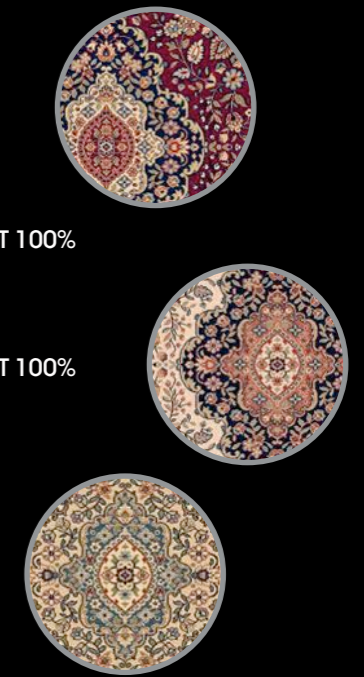

Tappeto senza frangia e con risvolto alle testate.
Carpet without fringes and with flapped heads.

Hali 7677/014

Hali 8745/014

HALI

60 x 115
80 x 150
137 x 195
170 x 230
200 x 290
Polipropilene HEAT - SET 100%
Altezza felpa 11 mm
Punti 698 ' 880/mq
gr 2750/mq ca.
Polypropylene HEAT-SET 100%
Pile height 11 mm
Points 698 ' 880/sq. mt
gr 2750/sq. mt