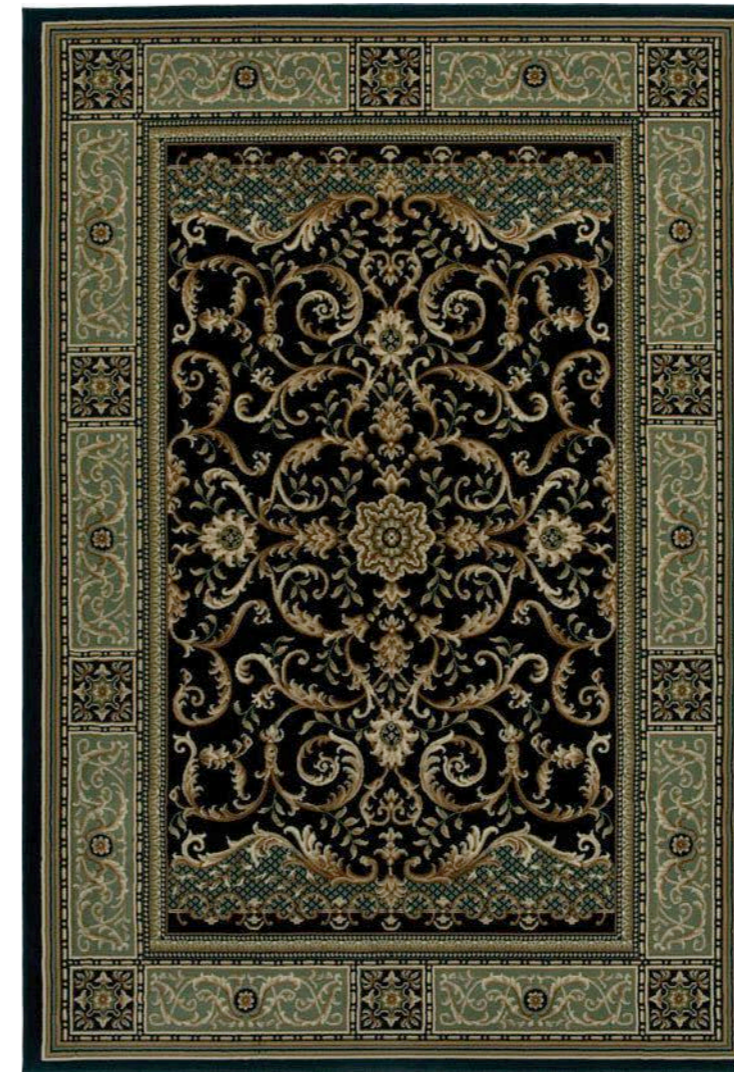

Kashan 4447/DZ2B