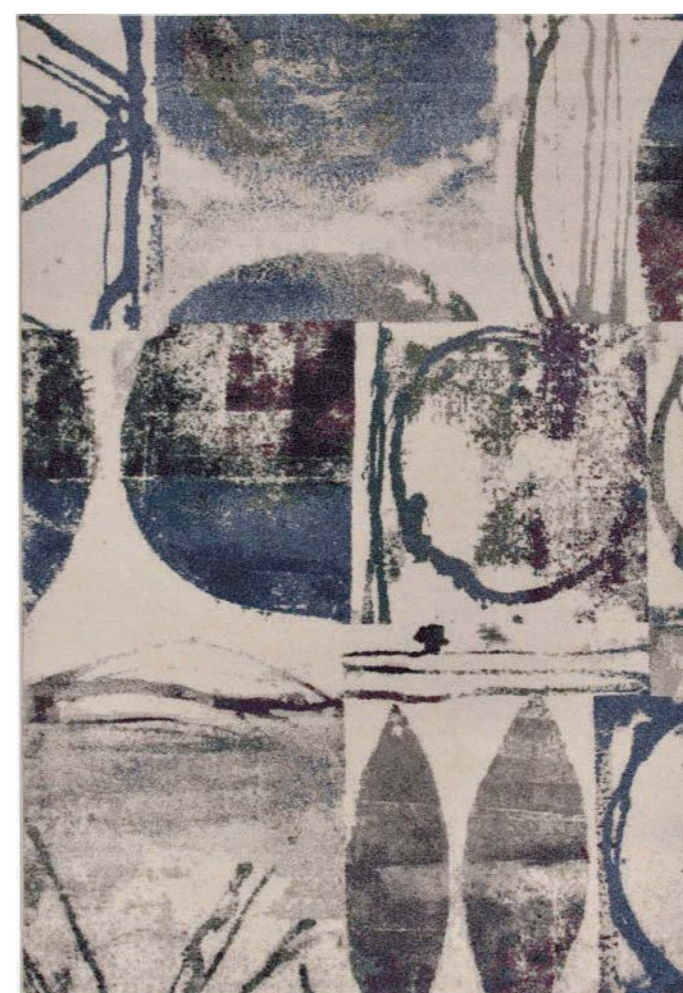

CAPRI

67 x 140
80 x 150
133 x 195
160 x 230
200 x 290
240 x 340

Polipropilene HEAT-SET 100%
Altezza felpa 9 mm
gr 2400/mq ca.
Polypropylene HEAT-SET 100%
Pile height 9 mm
gr 2400/sq. mt

80 x 150
133 x 195
160 x 230
200 x 290

Polipropilene HEAT-SET 100%
Altezza felpa 9 mm
gr 2400/mq ca.
Polypropylene HEAT-SET 100%
Pile height 9 mm
gr 2400/sq. mt

Capri 32207/6258

CAPRI

133 x 195
160 x 230
200 x 290
Polipropilene HEAT-SET 100%
Altezza felpa 9 mm
gr 2400/mq ca.
Polypropylene HEAT-SET 100%
Pile height 9 mm
gr 2400/sq. mt