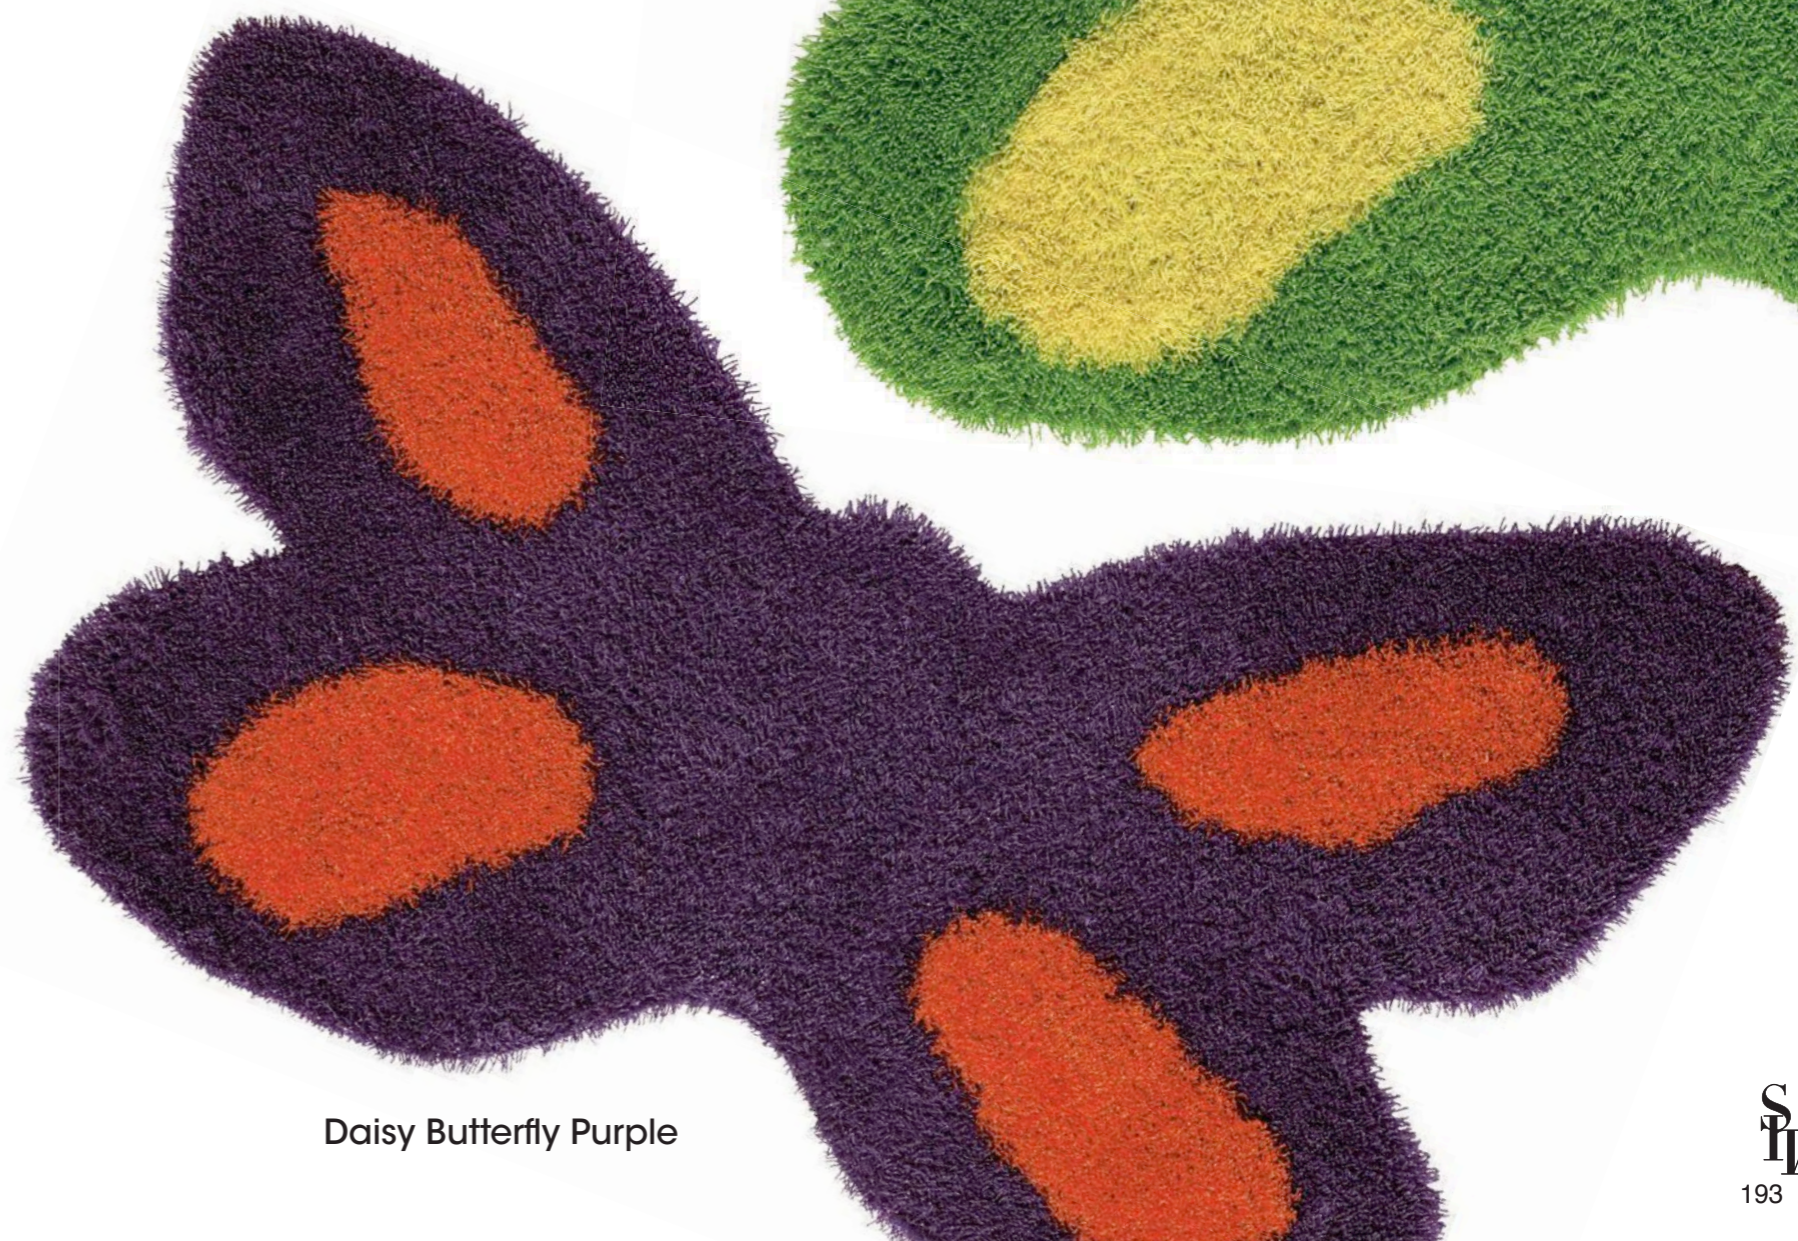

Daisy Butterfly Lime

DAISY BUTTERFLY

Tappeto taffato a mano.

Handtufted carpet.

70 x 120
Poliestere 100%
Altezza felpa 13 mm
gr 3500/mq ca.
Polyester 100%
Pile height 13 mm
gr 3500/sq. mt

Daisy Butterfly Orange