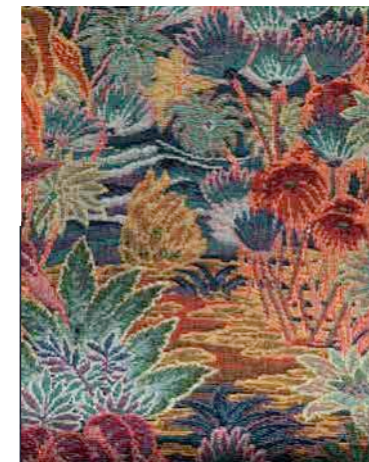

Ligne 1818

Suez