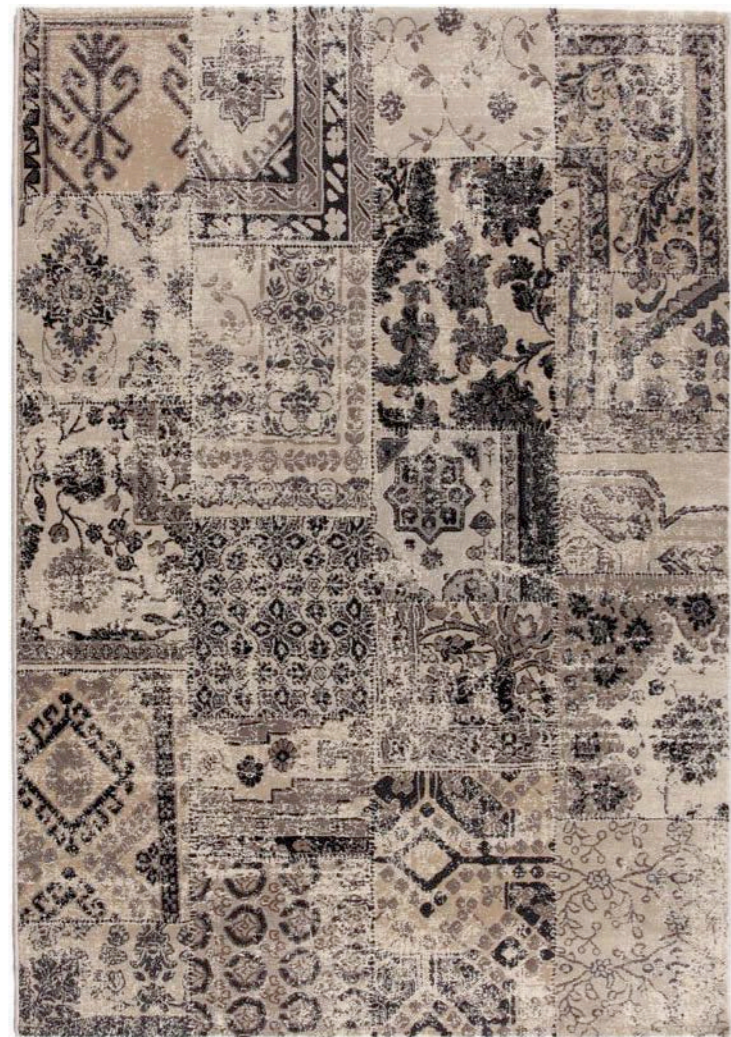

LAGUNA

120 x 170
160 x 230
200 x 290
240 x 330
Polipropilene HEAT-SET 100%
Altezza felpa 11 mm
gr 3000/mq ca.
Polypropylene HEAT-SET 100%
Pile height 11 mm
gr 3000/sq. mt

80 x 150
120 x 170
160 x 230
200 x 290
Polipropilene HEAT-SET 100%
Altezza felpa 11 mm
gr 3000/mq ca.
Polypropylene HEAT-SET 100%
Pile height 11 mm
gr 3000/sq. mt

160 x 230
200 x 290
Polipropilene HEAT-SET 100%
Altezza felpa 11 mm
gr 3000/mq ca.
Polypropylene HEAT-SET 100%
Pile height 11 mm
gr 3000/sq. mt