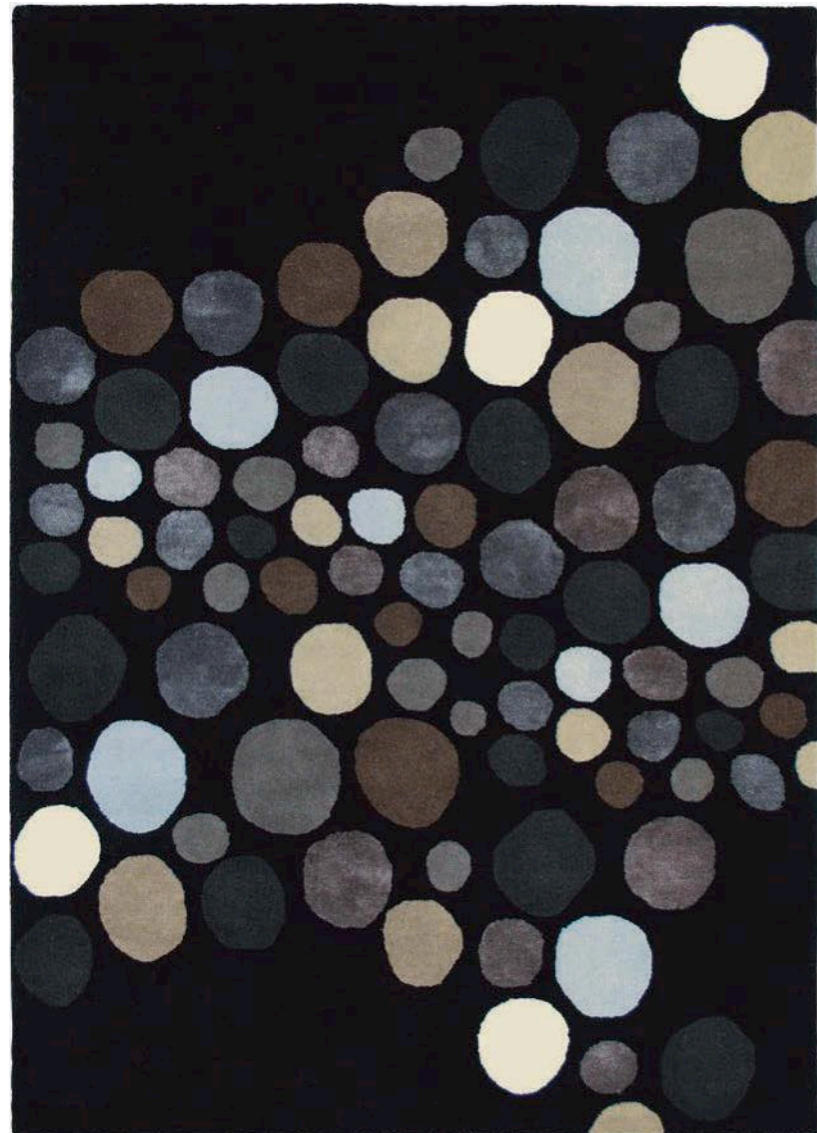

Malizia 89303/5939

ESTELLA

XIAN

Estella 85005

ESTELLA

160 x 230
200 x 280
Lana 100%
Altezza felpa 9 mm
gr 4500/mq ca.
Wool 100%
Pile height 9 mm
gr 4500/sq. mt

Tappeto taffato.
Tufted carpet.

Estella 84204