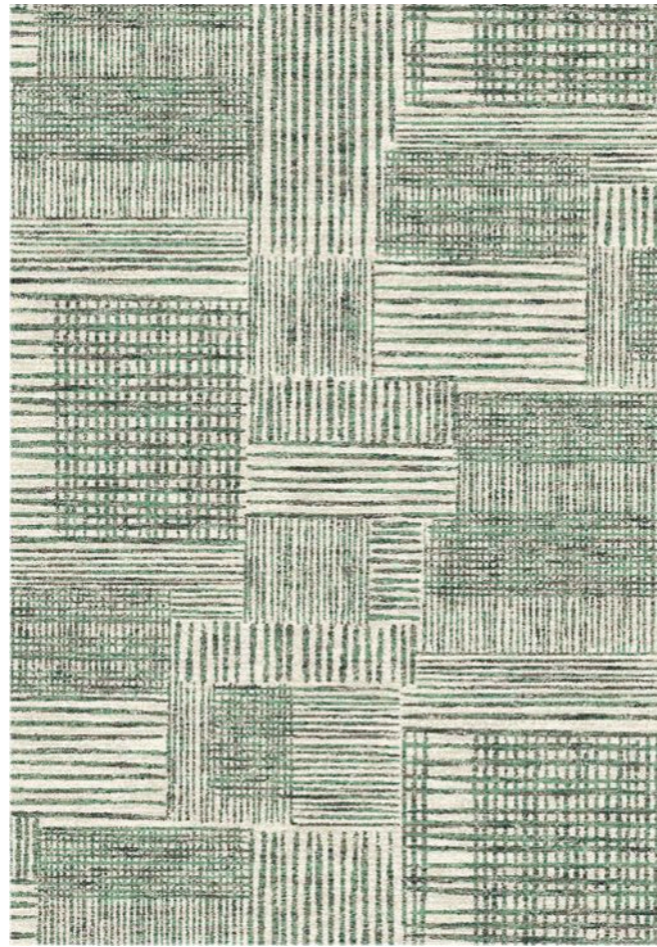

CAPRI

133 x 195
160 x 230
200 x 290
Polipropilene HEAT-SET 100%
Altezza felpa 9 mm
gr 2400/mq ca.
Polypropylene HEAT-SET 100%
Pile height 9 mm
gr 2400/sq. mt