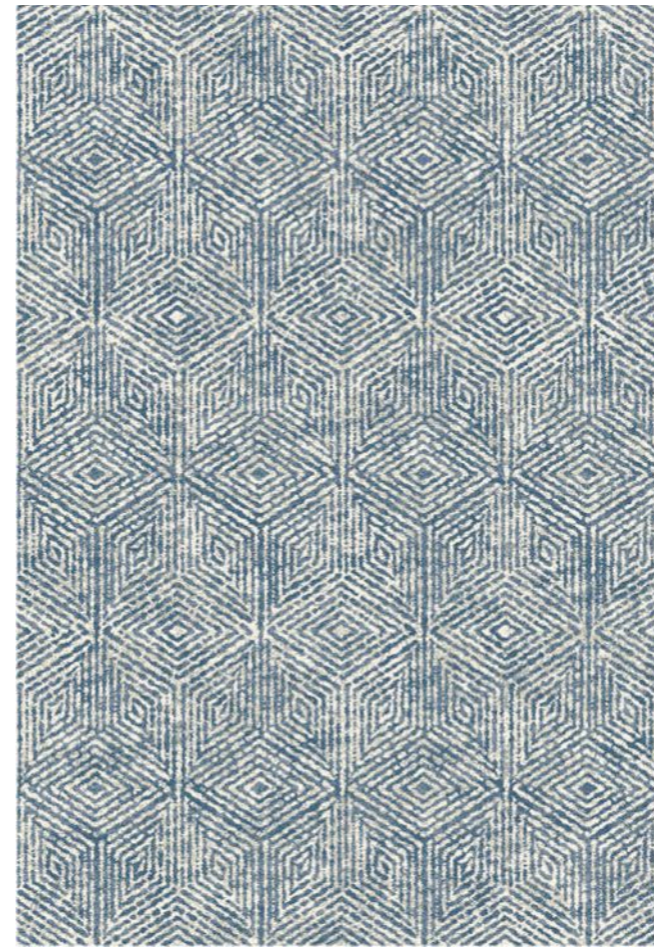

CAPRI

133 x 195
160 x 230
200 x 290
Polipropilene HEAT-SET 100%
Altezza felpa 9 mm
gr 2400/mq ca.
Polypropylene HEAT-SET 100%
Pile height 9 mm
gr 2400/sq. mt