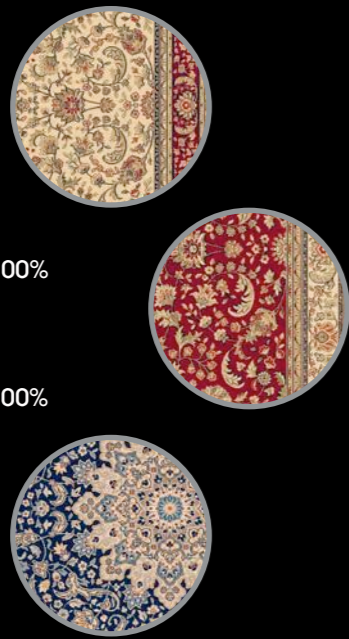

HALI

60 x 115
80 x 150
137 x 195
170 x 230
200 x 290
Polipropilene HEAT - SET 100%
Altezza felpa 11 mm
Punti 698 ' 880/mq
gr 2750/mq ca.
Polypropylene HEAT-SET 100%
Pile height 11 mm
Points 698 ' 880/sq. mt
gr 2750/sq. mt