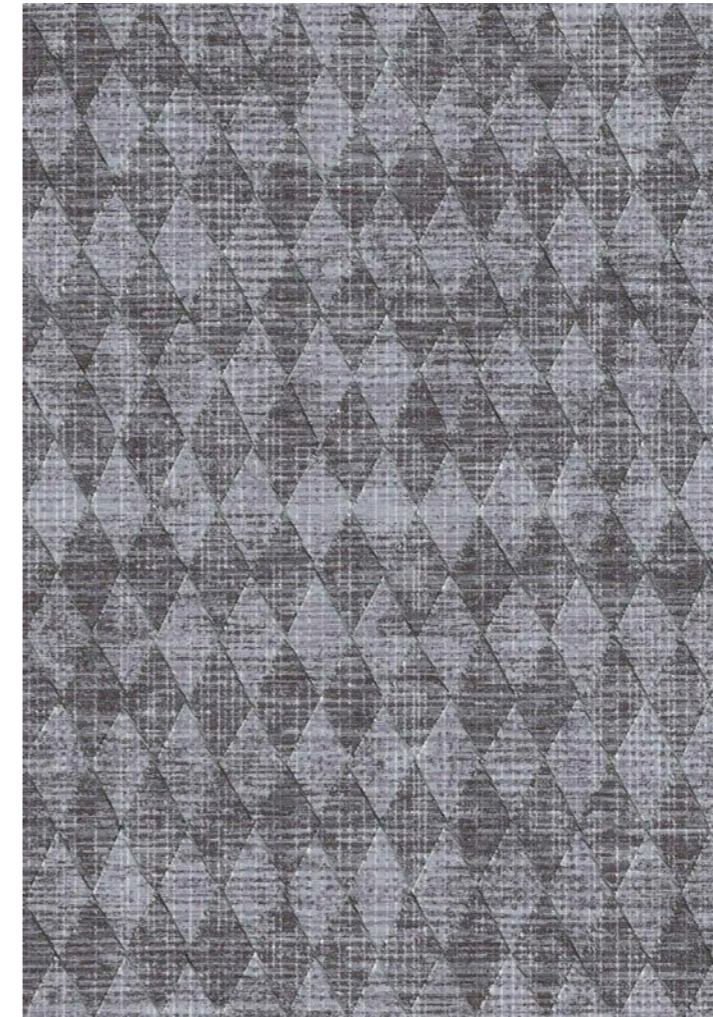

Laguna 63354/6282

Laguna 63403/7696