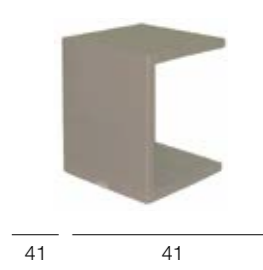

201 201

2935
Mesa auxiliar / Aux. table
Table auxiliaire / Стол для лежачка
4,28 kg. / 0,05 m³ / **254 pts**
C. Cristal / W. Glass
A. Plateau de verre / Со стеклом
5,96 Kg. / **294 pts**
Cubre / Cover / Housses
Чехол для хранения **110 pts**