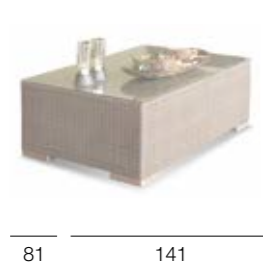

91 239

2004
Mesa centro / Coffee table
Table basse / Журнальный стол
15,70 kg. / 0,51 m³ / **468 pts**
C. Cristal / W. Glass
A. Plateau de verre / Со стеклом
33,80 Kg. / **572 pts**
Cubre / Cover / Housses
Чехол для хранения **177 pts**

81 141

2005
Mesa rincón / Side table
But сапаре / Приставной стол
11,21 kg. / 0,24 m³ / **352 pts**
C. Cristal / W. Glass
A. Plateau de verre / Со стеклом
17,14 Kg. / **412 pts**
Cubre / Cover / Housses
Чехол для хранения **141 pts**