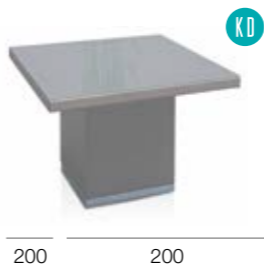

CUATRO JB CHOCOLATE

2001
Sillón / Armchair
Fauteuil / Кресло
22,11 kg. / 0,62 m³ / **682 pts**
C. Cojines / W. Cushions
A. Coussins / C подушками
26,91 Kg. / **884 pts**
Cubre / Cover / Housses
Чехол для хранения **208 pts**

91 107

2002
Sofá 2 pl / Loveseat
Sofa / Двухместный диван
29,86 kg. / 0,91 m³ / **1443 pts**
C. Cojines / W. Cushions
A. Coussins / C подушками
39,66 Kg. / **1856 pts**
Cubre / Cover / Housses
Чехол для хранения **284 pts**

91 172

2003
Sofá / Sofa
Sofa / Трехместный диван
35,54 kg. / 1,23 m³ / **1718 pts**
C. Cojines / W. Cushions
A. Coussins / C подушками
50,34 Kg. / **2332 pts**
Cubre / Cover / Housses
Чехол для хранения **332 pts**

91 239

2004
Mesa centro / Coffee table
Table basse / Журнальный стол
15,70 kg. / 0,51 m³ / **468 pts**
C. Cristal / W. Glass
A. Plateau de verre / Со стеклом
33,80 Kg. / **572 pts**
Cubre / Cover / Housses
Чехол для хранения **177 pts**

81 141

2005
Mesa rincón / Side table
But сапаре / Приставной стол
11,21 kg. / 0,24 m³ / **352 pts**
C. Cristal / W. Glass
A. Plateau de verre / Со стеклом
17,14 Kg. / **412 pts**
Cubre / Cover / Housses
Чехол для хранения **141 pts**

62 62

2006
Banqueta / Ottoman
Banquette / Банкетка
6,80 kg. / 0,12 m³ / **278 pts**
C. Cojines / W. Cushions
A. Coussins / C подушкой
9,30 Kg. / **381 pts**
Cubre / Cover / Housses
Чехол для хранения **133 pts**

67 67

2134 - Pacific
Mesa centro / Coffee table
Table basse / Журнальный стол
7,78 kg. / 0,28 m³ / **462 pts**
C. Cristal / W. Glass
A. Plateau de verre / Со стеклом
22,34 Kg. / **562 pts**
Cubre / Cover / Housses
Чехол для хранения **132 pts**

95 95

2133 - Pacific
Módulo corner / Curved Corner
Module corner / Угловой модуль
26,90 kg. / 1,32 m³ / **1331 pts**
C. Cojines / W. Cushions
A. Coussins / C подушками
35,65 Kg. / **1790 pts**
Cubre / Cover / Housses
Чехол для хранения **385 pts**

167 167