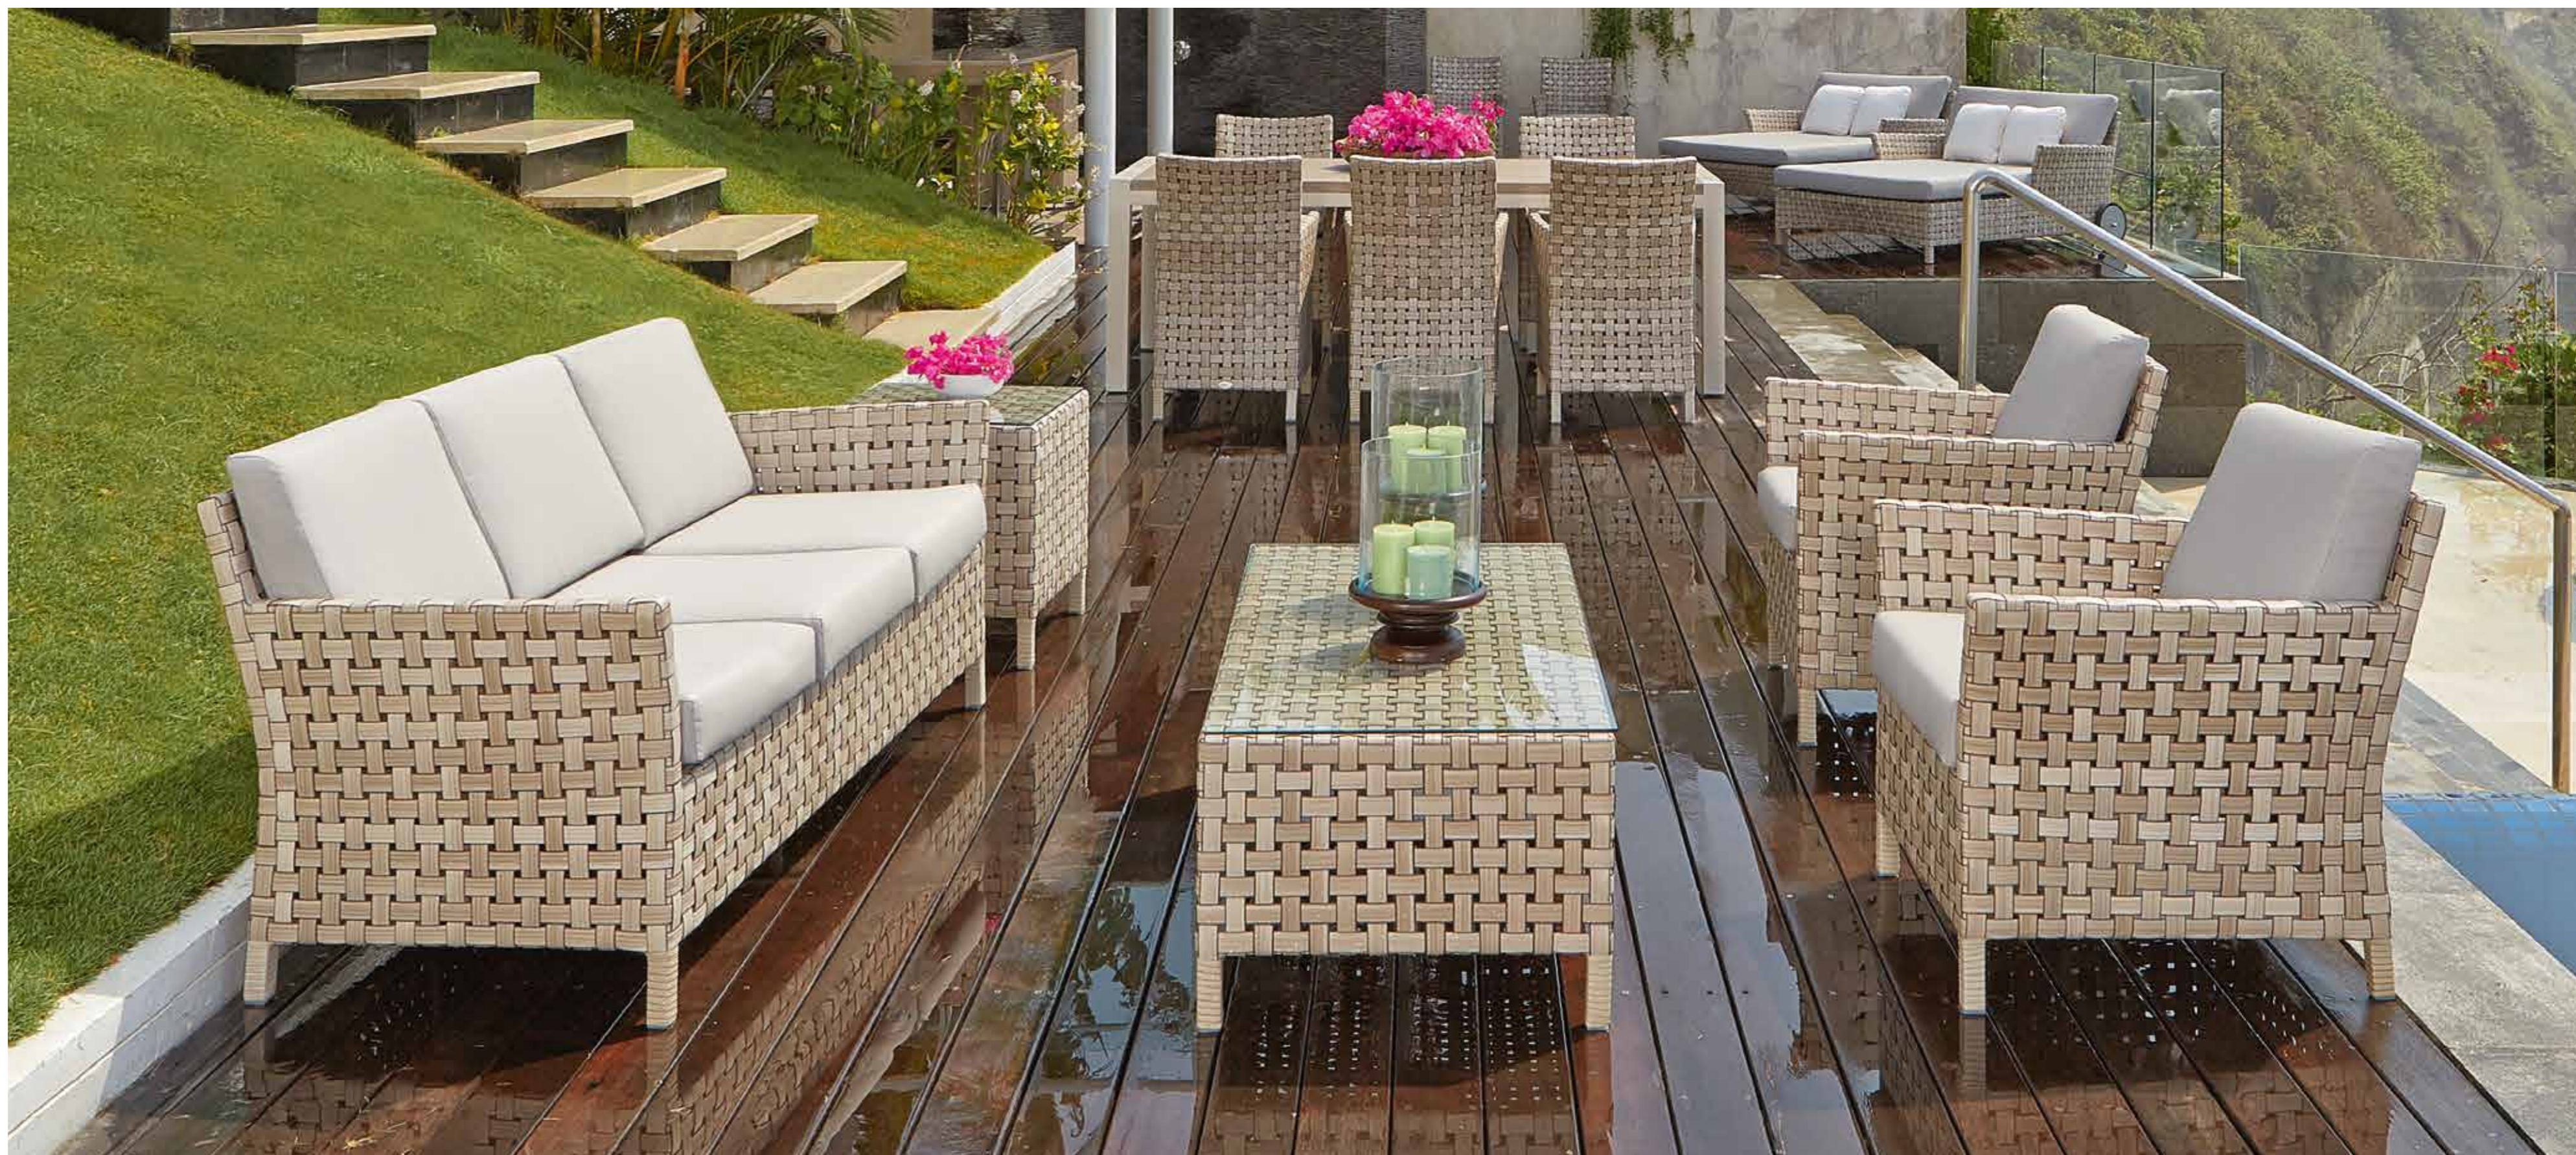

Colección Cielo en acabado Seashell
Cielo collection Seashell Finished