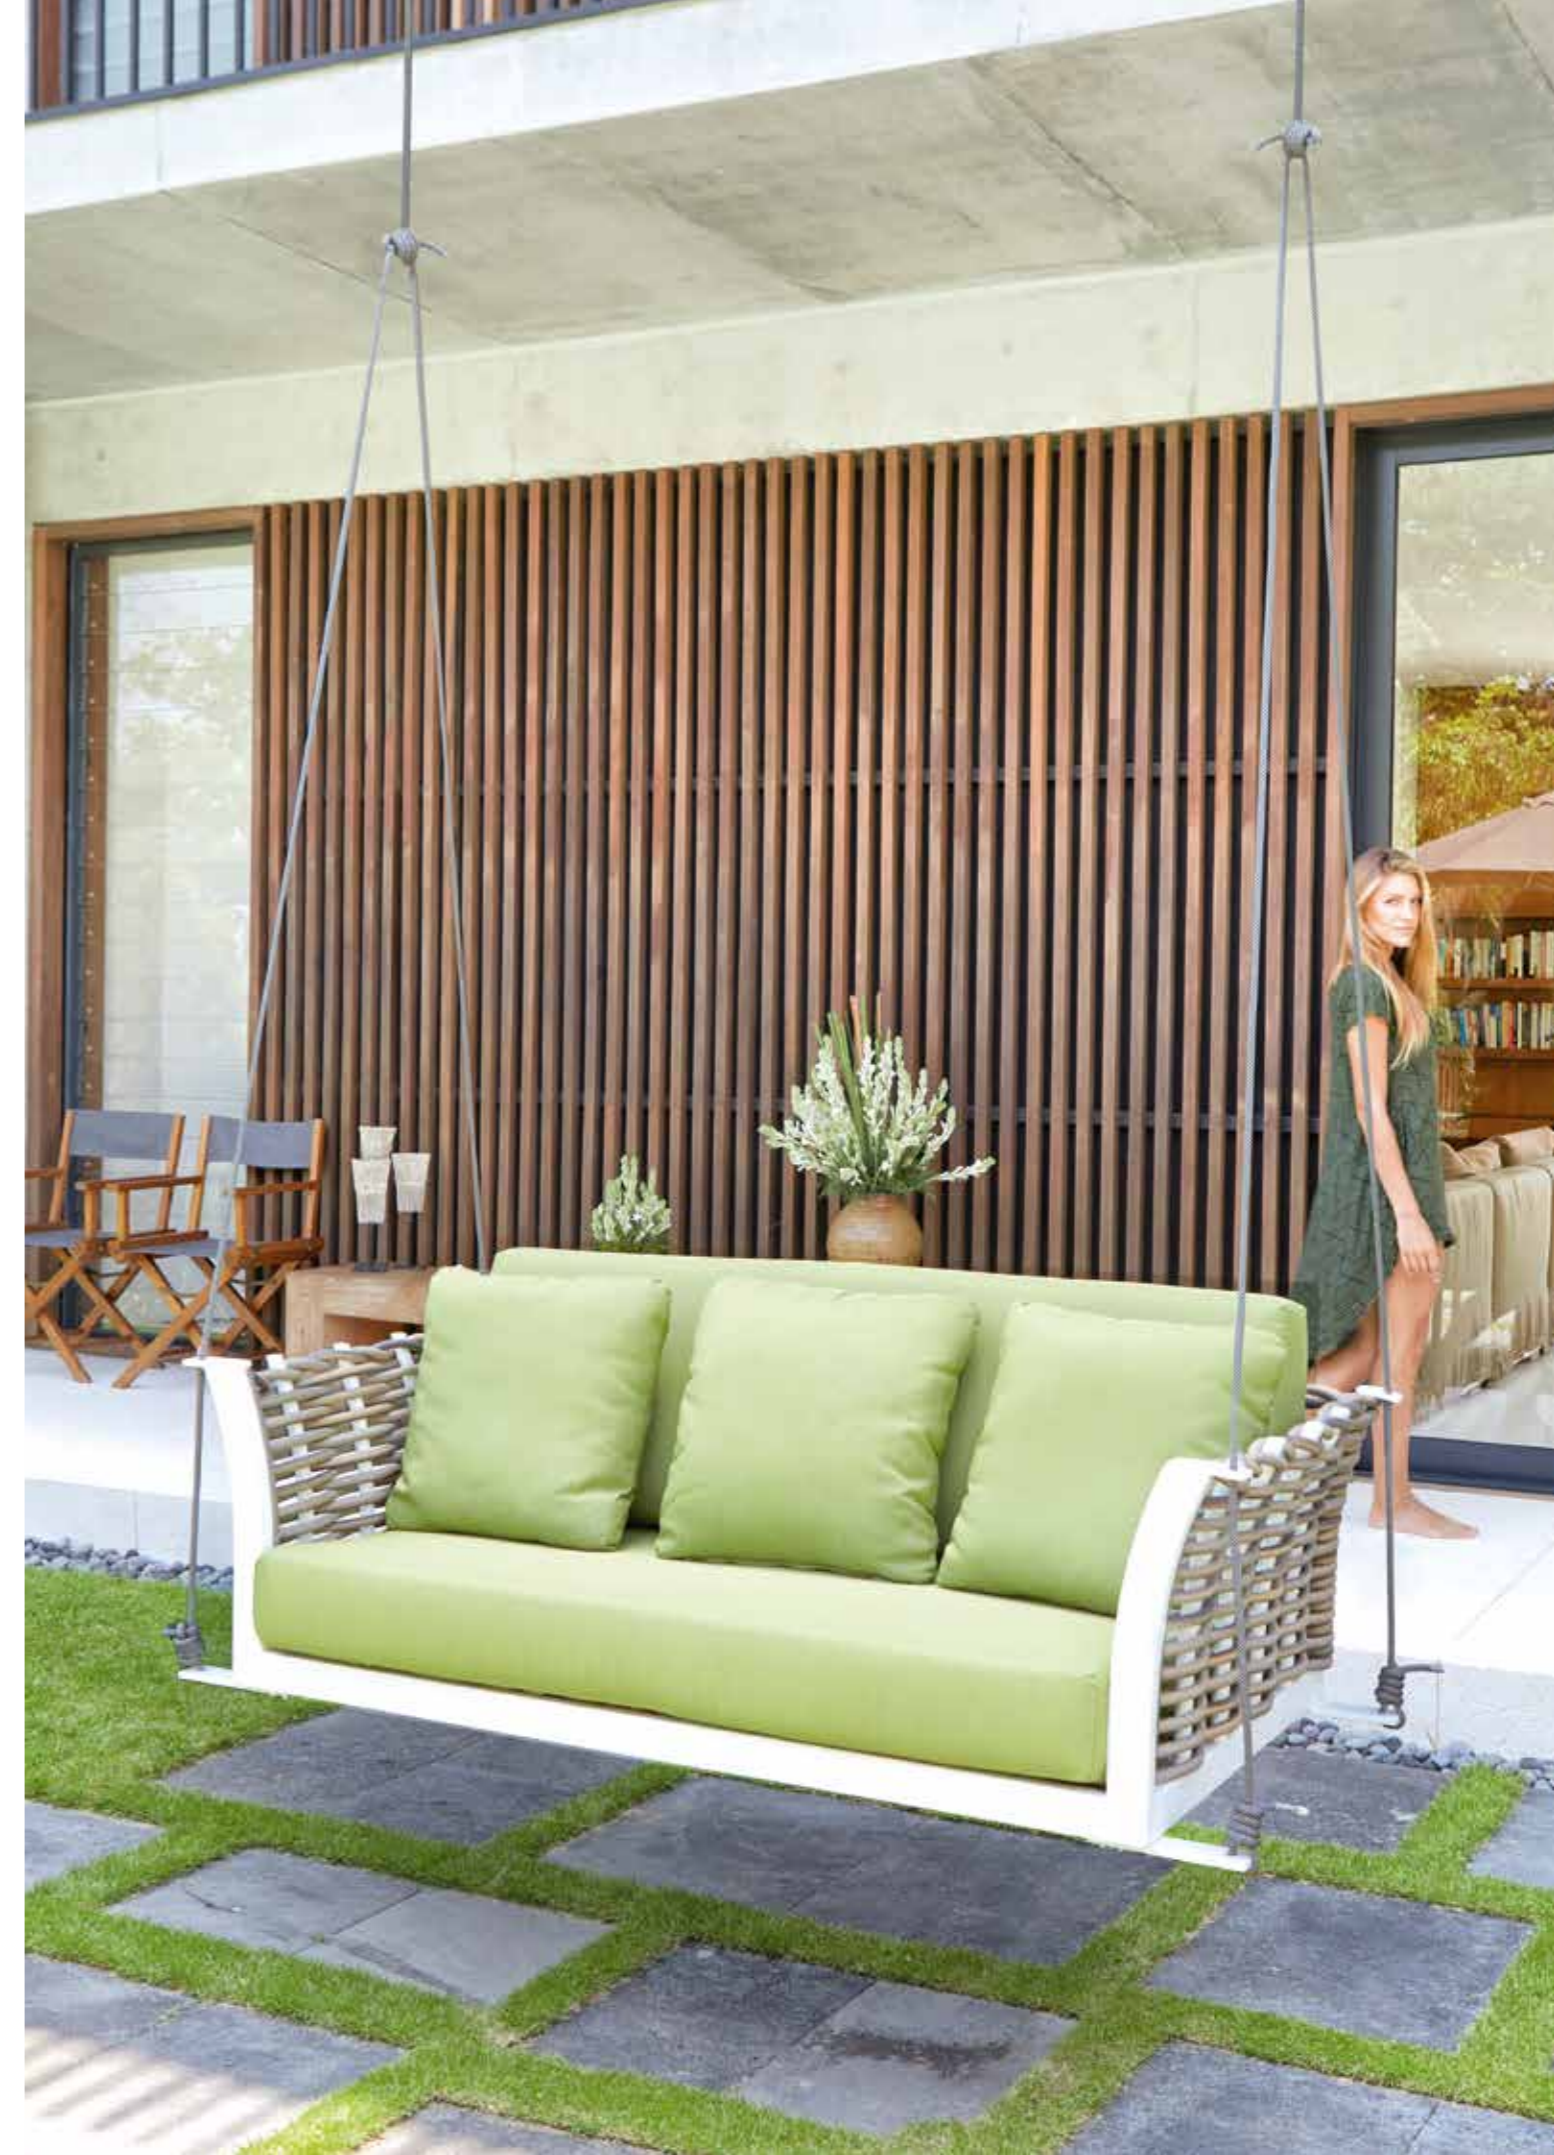

Sistema cristal insertado
Insert glass system

OLIVIA KUBU / WHITE MATT

23241
Sillón / Armchair
Fauteuil / Кресло
12,82 kg. / 0,42 m³ / **582 pts**
C. Cojines / W. Cushions
A. Coussins / C подушками
16,04 Kg. / **780 pts**
Cubre / Cover / Housses
Чехол для хранения **175 pts**