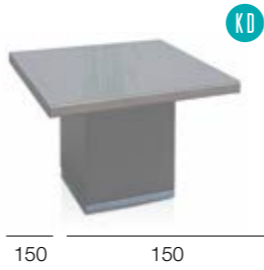

150 150

2377 - Pacific
Mesa cuadrada / Square table
Table carrée / Стол квадратный
37,71 kg. / 0,37 m³ / **2000 pts**
C. Cristal / W. Glass
A. Plateau de verre / Со стеклом
65,92 Kg. / **2320 pts**
Cubre / Cover / Housses
Чехол для хранения **430 / 645 set**