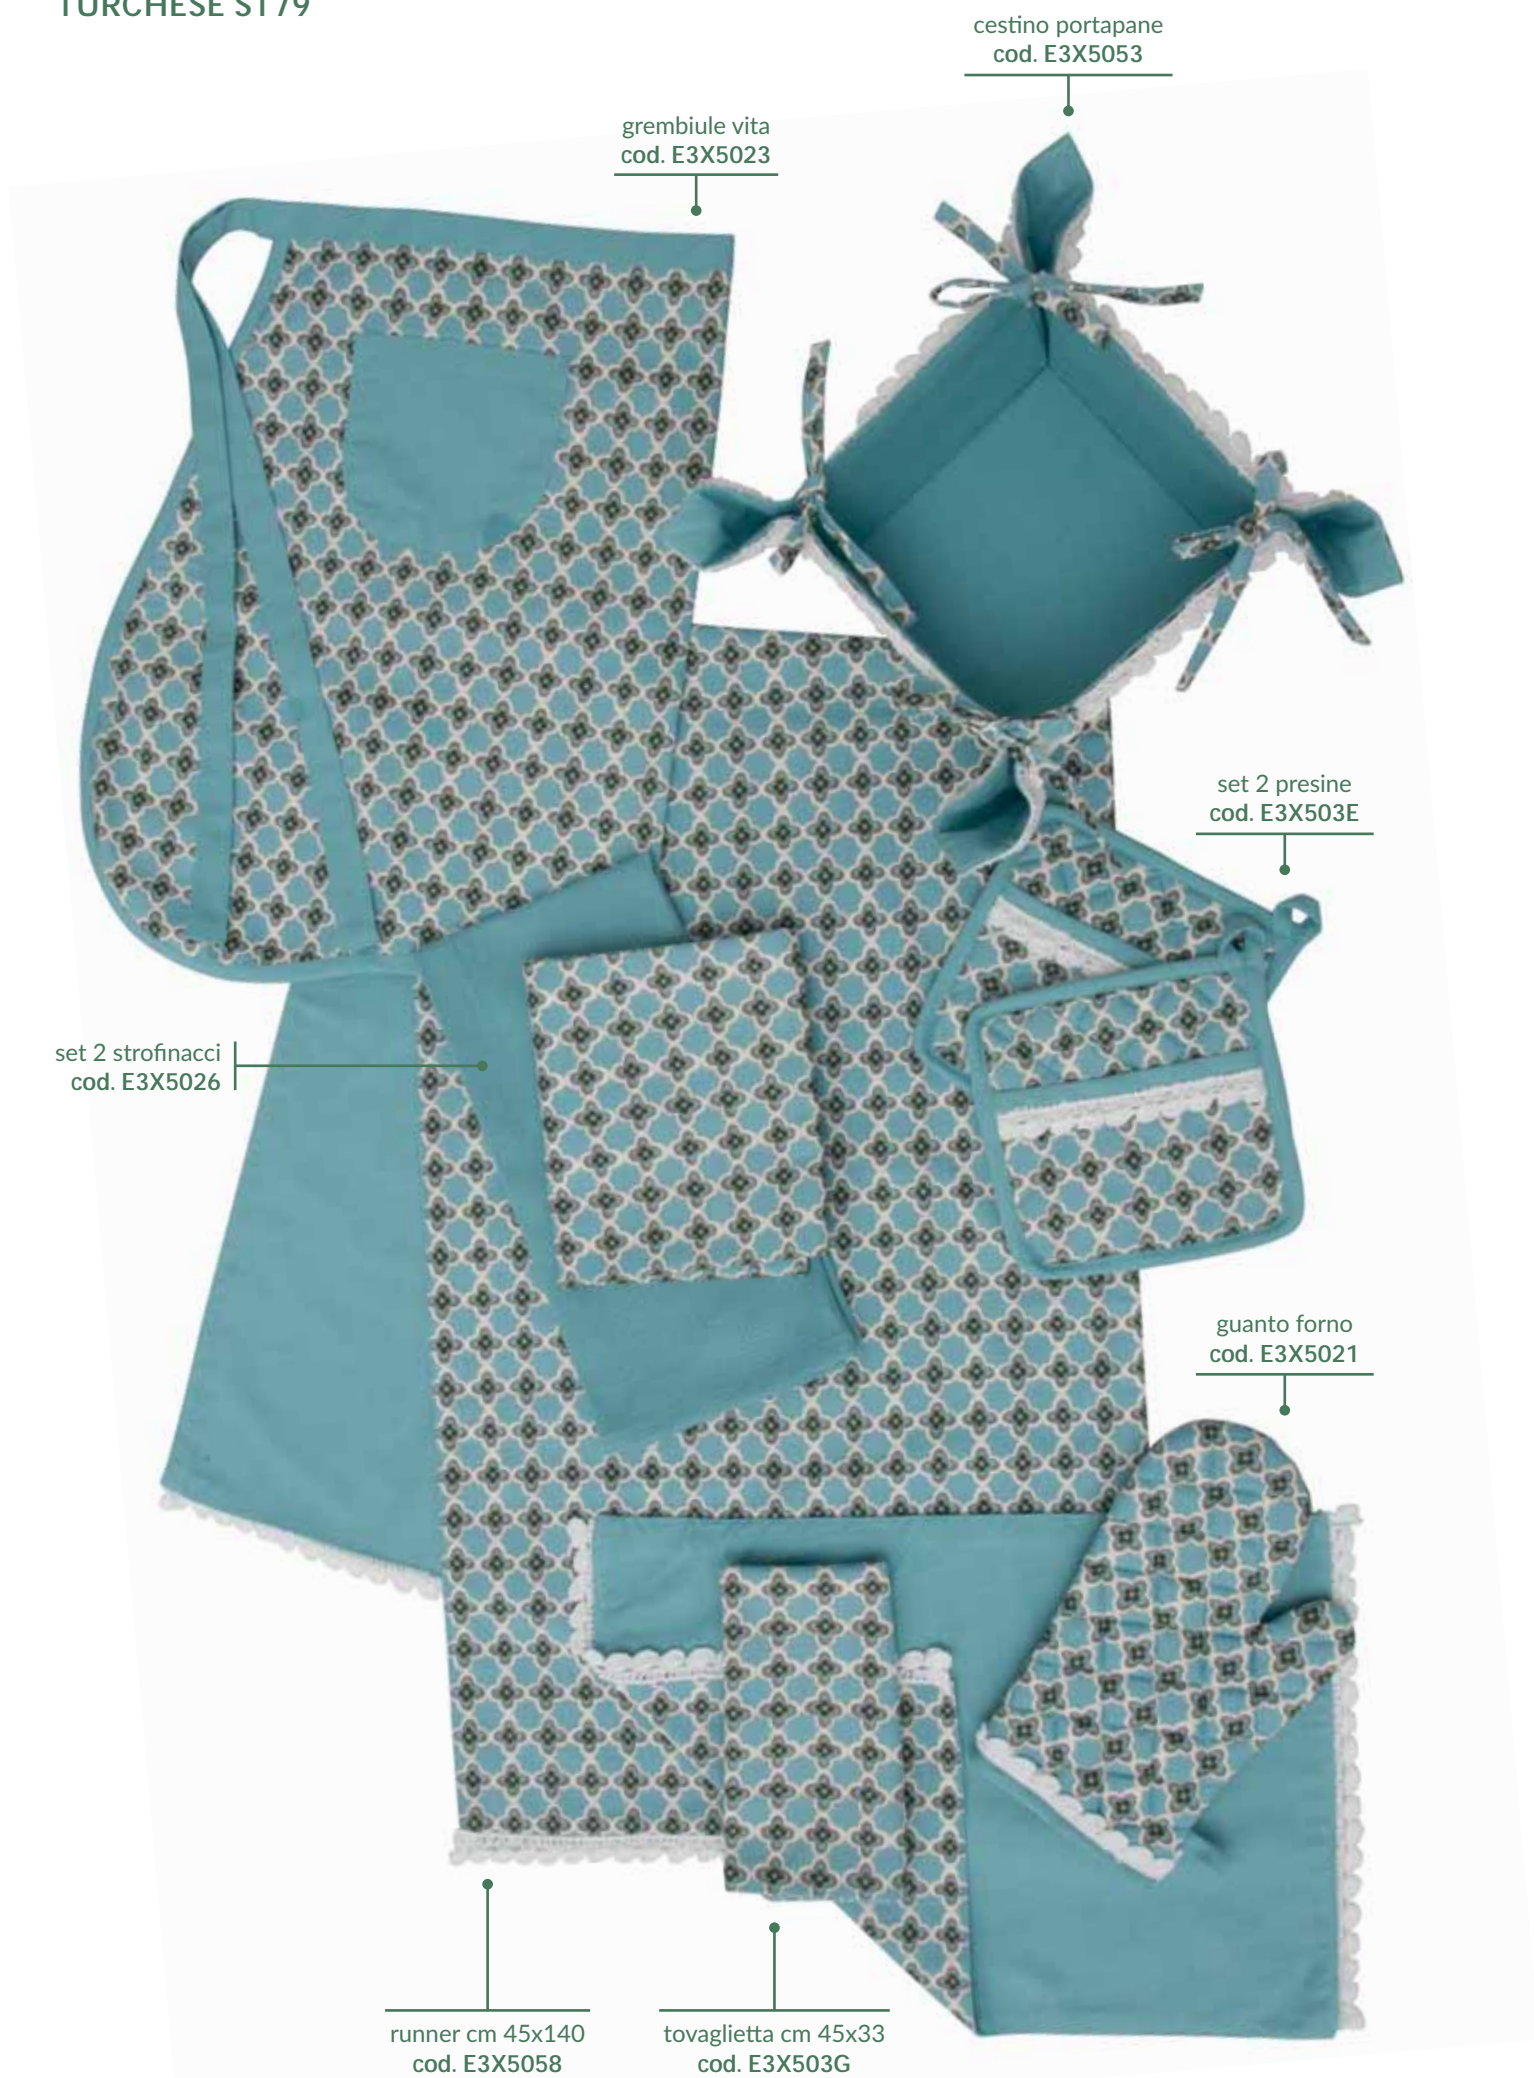

TURCHESE ST79