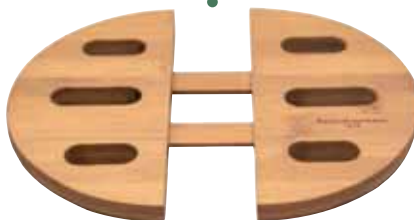

antipastiera 5 scomparti
cod. SX0AF220000