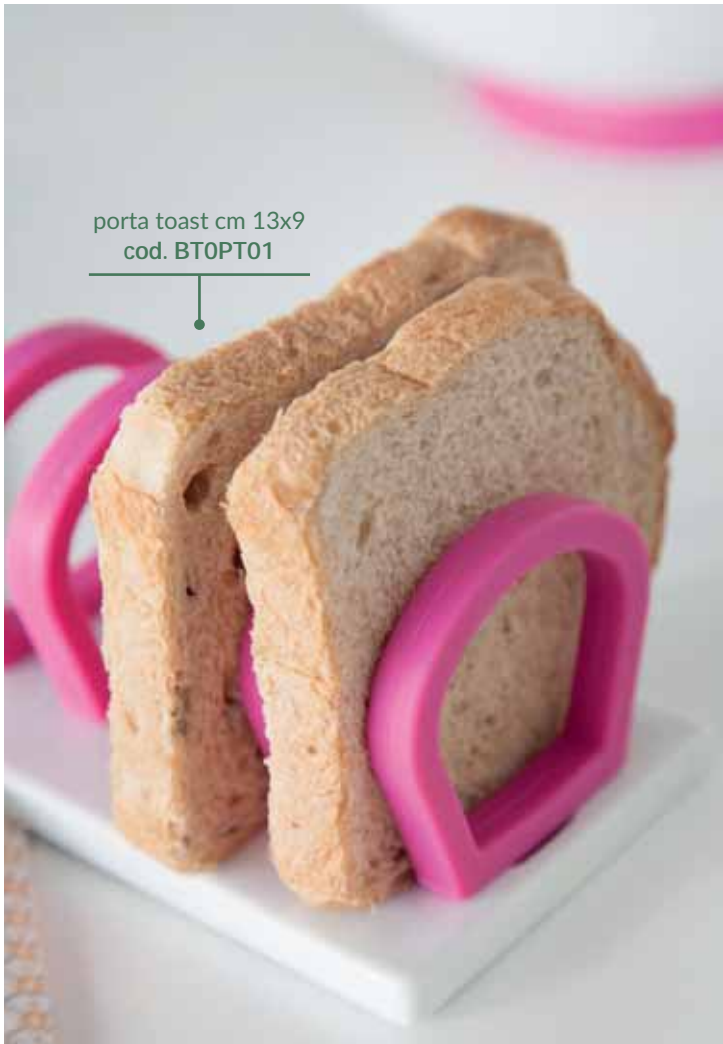

## BISTRÒ&COLOR

VERDE 2507

GIALLO 2509

CICLAMINO 2510

---

---

PORCELLANA  
E SILICONE COLORATO

---

---

porta toast cm 13x9  
cod. BTOPT01

barattolo piccolo cod. BTOBAZ9  
barattolo cod. BTOBA01

*I colori intensi  
e vivaci accendono  
l'anima.*

—  
Per una vetrina spiritosa puoi usare  
tante ciambelle colorate.