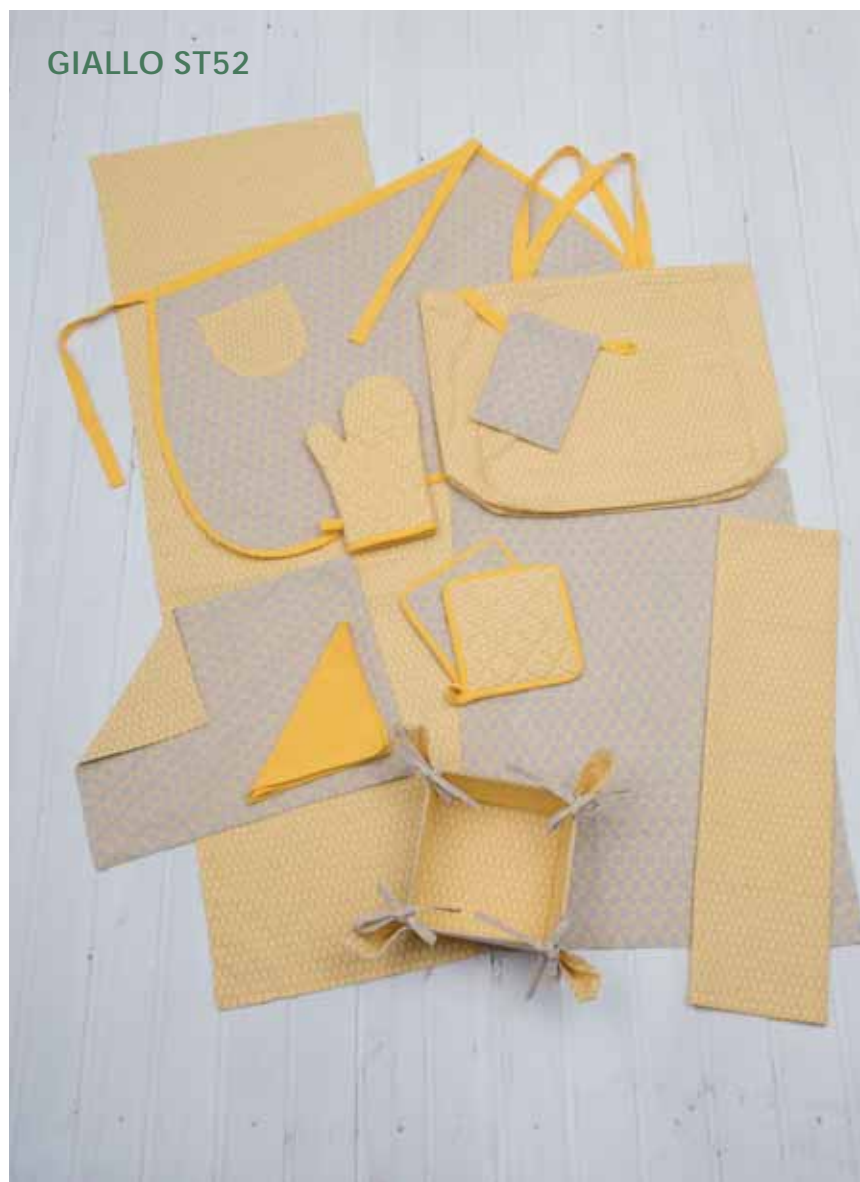

GIALLO ST52