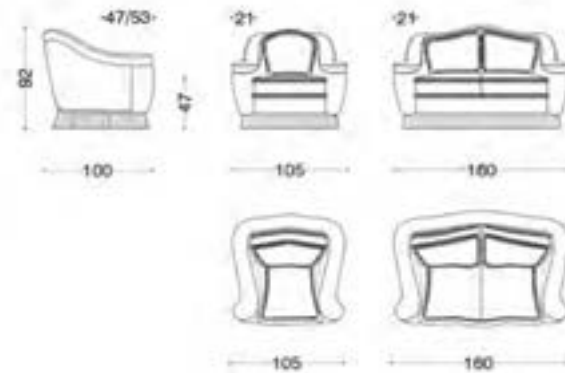

rivestimento: 40GU5986 CAT. LUSO
mazza CLARKE

*“ Piangi, che ben hai donde,
Italia Mia.”*

Giacomo Leopardi

Maugeri

Maugeri

VERSIONI: poltrona, divano 2 posti, 2 posti e mezzo, 3 posti e 3 posti e mezzo. STRUTTURA: legno e suoi derivati, cinghie elastiche incrociate ad alta resistenza. Su richiesta, il supporto della seduta può essere fornito con molle elicoidali con costo aggiuntivo. IMBOTTITURA: in poliuretano espanso a quote e qualità differenziate, fibre poliestere. Su richiesta, è possibile personalizzare l'imbottitura con eventuali costi aggiuntivi. CARATTERISTICHE: cuscini rifiniti con frisé e profili con cordone in passamaneria di serie; con frangia come foto.