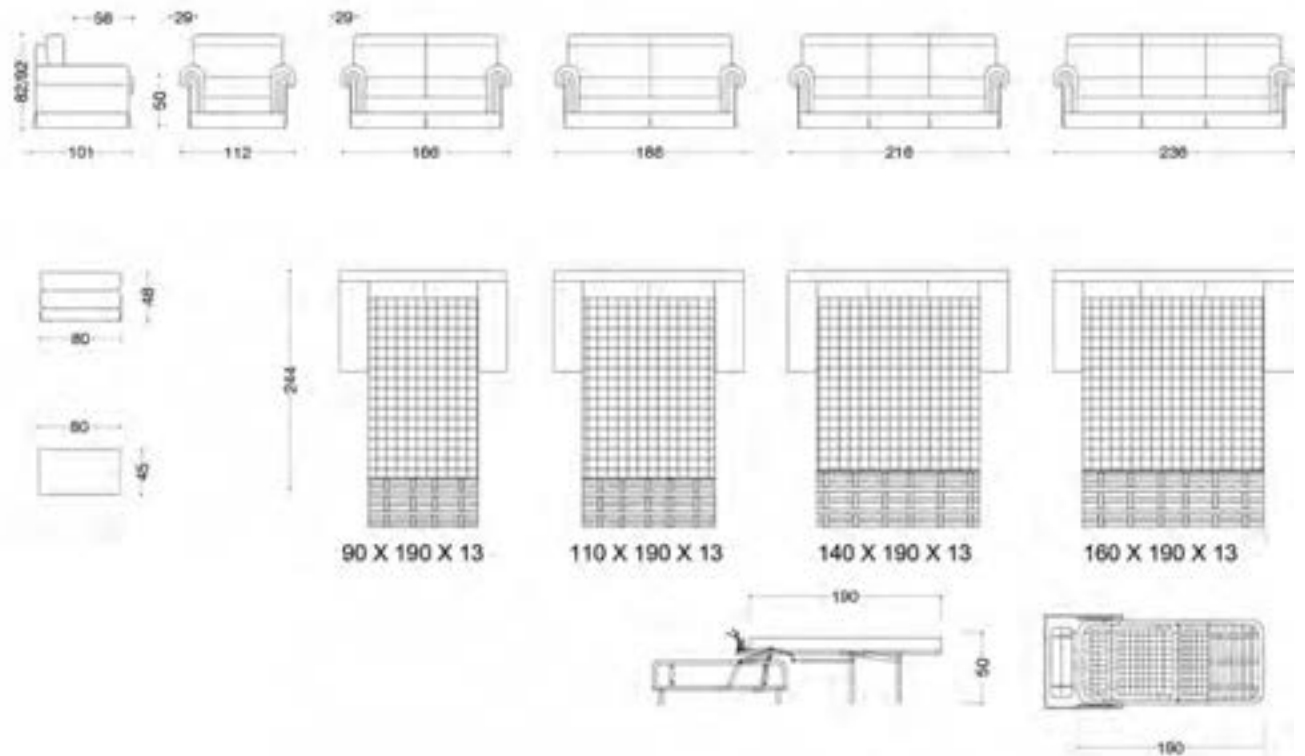

rivestimento: 40MC5052 CAT. E
cuscinetti laterali e copribracci: 40MC5100 CAT. E
cuscinetto centrale: 40MC5057 CAT. E
mazza CLASS 10

Failla

Failla

VERSIONI: poltrona, divano 2 posti, 2 posti e mezzo, 3 posti, 3 posti e mezzo e pouf. Il divano 2 posti, 2 posti e mezzo, 3 posti, 3 posti e mezzo è disponibile nella versione letto con rete elettrosaldata e materasso in fibra poliuretano h. 13 cm. STRUTTURA: legno e suoi derivati, cinghie elastiche incrociate ad alta resistenza. Nelle versioni senza letto, il supporto della seduta può essere fornito con molle elicoidali con costo aggiuntivo. IMBOTTITURA: in poliuretano espanso a quote e qualità differenziate, fibre poliestere. Su richiesta, è possibile personalizzare l'imbottitura con eventuali costi aggiuntivi. CARATTERISTICHE: profili con cordone in passamaneria di serie; disponibile con balza, con piedi a vista o con frangia (costo aggiuntivo).