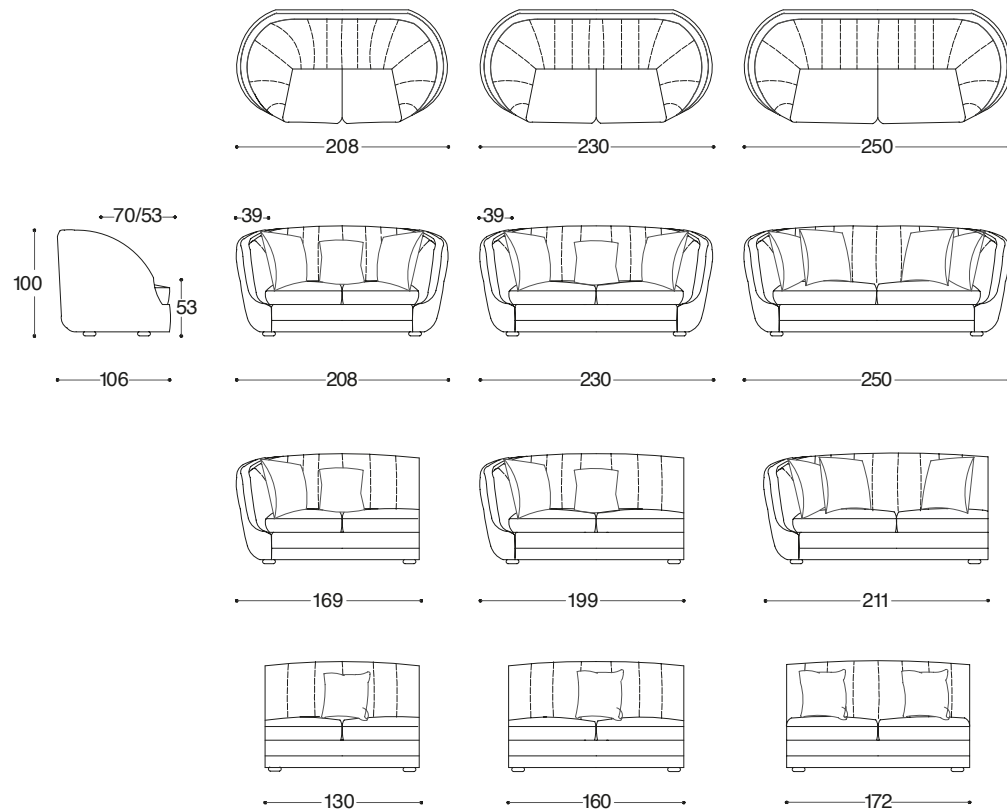

scocca: 40MC5091 CAT. E
cuscino seduta e cuscino schienale: 40MC5083 CAT. E
mazza CLASS 10
balza con bordo anellato

*“Il poco è molto a chi non
ha che il poco.”*

Giovanni Pascoli

Pascoli

Pascoli

VERSIONI: divano 2 posti, 2 posti e mezzo e 3 posti e versioni componibili. STRUTTURA: legno e suoi derivati, cinghie elastiche incrociate ad alta resistenza. Su richiesta, il supporto della seduta può essere fornito con molle elicoidali con costo aggiuntivo. IMBOTTITURA: in poliuretano espanso a quote e qualità differenziate, fibre poliestere. Su richiesta, è possibile personalizzare l'imbottitura con eventuali costi aggiuntivi. CARATTERISTICHE: cuscini in piuma d'oca di serie; con piedi a vista e profili con bordino di serie.