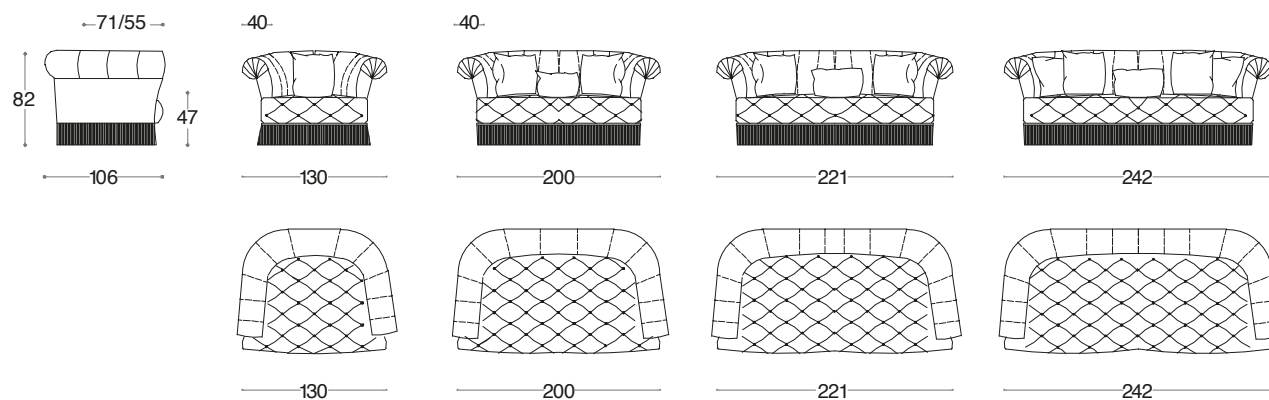

VERSIONS: armchair, 2-seater sofa, 2 ½ seater sofa and 3 seater sofa. STRUCTURE: in wood and by-products, high resistant strength woven elastic belts. On request, the seat support can be with helicoidal springs (additional cost). PADDING: expanded polyurethane of differentiated densities and qualities, polyester fibre. On request, is possible choose the padding (additional cost). CHARACTERISTICS: with fringe as photo and goose feather pillow included.

ВАРИАНТЫ: кресло, диван 2-х, 2 ½, 3-х местный, модульные композиции с закруленным углом. СТРУКТУРА: дерево и его производные, перекрещенные эластичные ремни высокой прочности. По запросу каркас дивана может быть укомплектован спиральными пружинами (за дополнительную плату) только в версии без раскладного механизма. НАБИВКА: по умолчанию полиуретан средней жесткости (gomma), полистероловые волокна. По запросу можно изменить тип наполнения подушек сидения (за дополнительную плату). ХАРАКТЕРИСТИКИ: бахромчатая юбка «frangia» (как на фото); декоративные подушки из гусиного пуха по умолчанию.