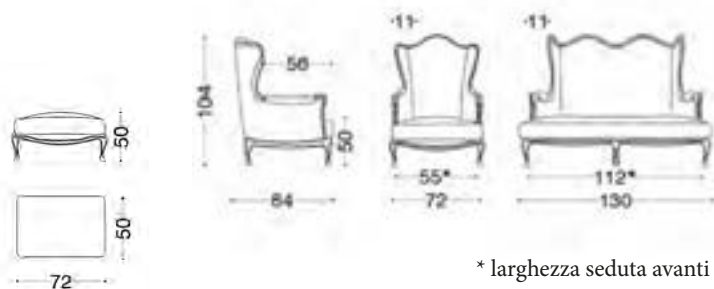

Biava

VERSIONI: poltrona, divano 2 posti e pouf. STRUTTURA: legno e suoi derivati, cinghie elastiche incrociate ad alta resistenza. IMBOTTITURA: in poliuretano espanso a quote e qualità differenziate, fibre poliestere. Su richiesta, è possibile personalizzare le imbottiture. CARATTERISTICHE: la finitura della struttura in legno è disponibile nei colori previsti a catalogo.

VERSIONS: armchair, 2-seater sofa and pouf. STRUCTURE: in wood and by-products, high resistant strength woven elastic belts. PADDING: expanded polyurethane of differentiated densities and qualities, polyester fibre. On request: is possible choose the padding (additional cost). CHARACTERISTICS: wood finishing is available in different colors in the catalog.

ВАРИАНТЫ: кресло, диван 2-х местный, пуф. СТРУКТУРА: дерево и его производные, перекрещенные эластичные ремни высокой прочности. НАБИВКА: по умолчанию полиуретан средней жесткости (gomma), полистероловые волокна. По запросу можно изменить тип наполнения подушек сидения (за дополнительную плату). ХАРАКТЕРИСТИКИ: окраска деревянного каркаса в серийных отделках.