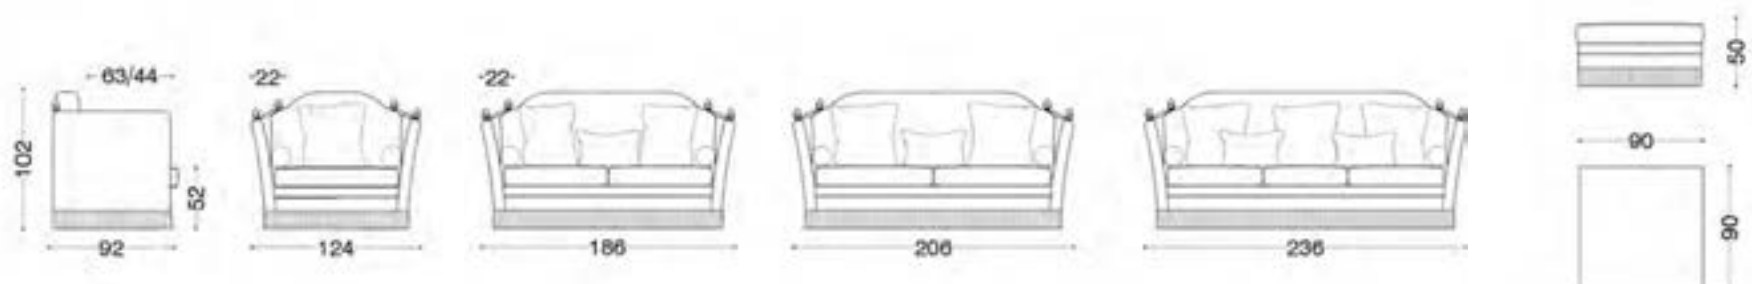

VERSIONS: armchair, 2-seater sofa, 2 ½ seater sofa and 3 seater sofa and pouf. STRUCTURE: in wood and by-products, high resistant strength woven elastic belts. On request, the seat support can be with helicoidal springs (additional cost). PADDING: expanded polyurethane of differentiated densities and qualities polyester fibre. On request: is possible choose the padding (additional cost). CHARACTERISTICS: pillows with brush and rollers included; edge with cordon rope and seat cushion with brush included; available with fringe as photo or with volant or visible legs.

ВАРИАНТЫ: кресло, диван 2-х, 2 ½, 3-х местный, пуф. СТРУКТУРА: дерево и его производные, перекрещенные эластичные ремни высокой прочности. По запросу каркас дивана может быть укомплектован спиральными пружинами (за дополнительную плату). НАБИВКА: по умолчанию полиуретан средней жесткости (gomma), полистероловые волокна. По запросу можно изменить тип наполнения подушек сидения (за дополнительную плату). ХАРАКТЕРИСТИКИ: по умолчанию декоративные подушечки в отделке «spazzolino» и валики; каркас в отделке «cordone»; подушки сидения в отделке «spazzolino»; бахромчатая юбка «frangia» (как на фото) или по запросу видимые ножки / декоративная юбка.