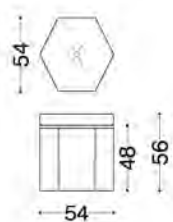

Седла pouf

VERSIONI: pouf esagonale. STRUTTURA: legno e suoi derivati, cinghie elastiche incrociate ad alta resistenza. IMBOTTITURA: in poliuretano espanso a quote e qualità differenziate, fibre poliestere. CARATTERISTICHE: profili con bordino di serie; cuscino seduta con bottone centrale.

VERSIONS: hexagonal pouf. STRUCTURE: in wood and by-products, high resistant strength woven elastic belts. PADDING: expanded polyurethane of differentiated densities and qualities, polyester fibre. CHARACTERISTICS: edge with border included; seat cushion with button.

ВАРИАНТЫ: пуф шестиугольный. СТРУКТУРА: дерево и его производные, перекрещенные эластичные ремни высокой прочности. НАБИВКА: по умолчанию полиуретан средней жесткости (gomma), полистероловые волокна. ХАРАКТЕРИСТИКИ: по умолчанию отделка «bordino»; подушка сидения с пуговицей по центру.