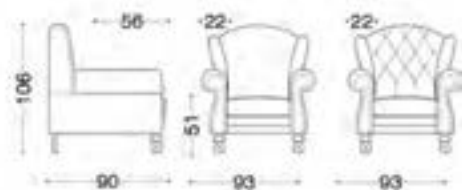

Coffa

VERSIONI: poltrona liscia, poltrona capitonnè e pouf.
STRUTTURA: legno e suoi derivati, cinghie elastiche incrociate ad alta resistenza. IMBOTTITURA: in poliuretano espanso a quote e qualità differenziate, fibre poliestere. Su richiesta, è possibile personalizzare l'imbottitura con eventuali costi aggiuntivi.
CARATTERISTICHE: disponibile con piedi a vista con ruote come foto, oppure su richiesta, con balza o frangia (costo aggiuntivo); profili con bordino di serie.

VERSIONS: armchair with or without capitonnè and pouf.
STRUCTURE: in wood and by-products, high resistant strength woven elastic belts. PADDING: expanded polyurethane of differentiated densities and qualities, polyester fibre. On request: is possible choose the padding (additional cost). CHARACTERISTICS: visible legs with wheels as photo; with volant or fringe (additional cost); edge with border included.

ВАРИАНТЫ: кресло с гладкой спинкой, кресло с прошивкой капитоне, пуф. СТРУКТУРА: дерево и его производные, перекрещенные эластичные ремни высокой прочности. НАБИВКА: по умолчанию полиуретан средней жесткости (gomma), полистероловые волокна. По запросу можно изменить тип наполнения подушек сидения (за дополнительную плату). ХАРАКТЕРИСТИКИ: видимые ножки с колесами (как на фото) или по запросу декоративная юбка / бахромчатая юбка «frangia» (за дополнительную плату); отделка «bordino» по умолчанию.