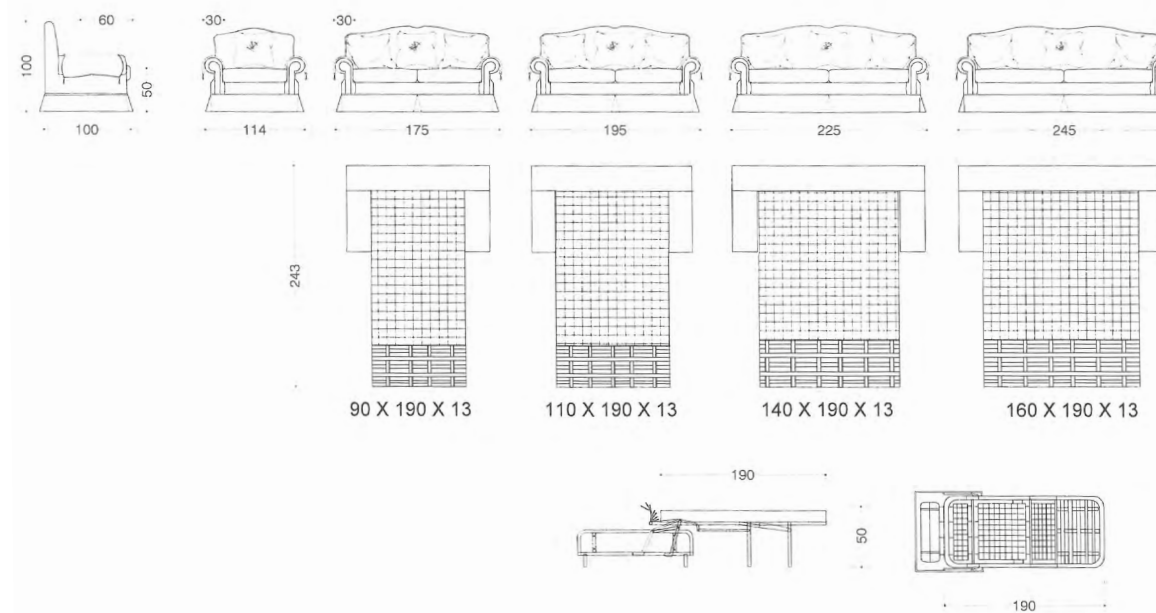

biscotto: 40DE5882 CAT. D
sponda superiore: 40DE5882 CAT. D
struttura: 40DE5883 CAT. E
interno: 40DE5884 CAT. E
fascia cuscino seduta: 40DE5883 CAT. E
mazza CHANTILLY

Ornella

Ornella

VERSIONI: poltrona, divano 2 posti, 2 posti e mezzo, 3 posti, 3 posti e mezzo. Il divano 2 posti, 2 posti e mezzo, 3 posti e 3 posti e mezzo è disponibile nella versione letto con rete elettrosaldata e materasso in fibra poliuretanic h 13 cm. STRUTTURA: legno e suoi derivati, cinghie elastiche incrociate ad alta resistenza. Nelle versioni senza letto, il supporto della seduta può essere fornito con molle elicoidali con costo aggiuntivo. IMBOTTITURA: in poliuretano espanso a quote e qualità differenziate, fibre poliestere. Su richiesta, è possibile personalizzare l'imbottitura con relativi costi aggiuntivi. CARATTERISTICHE: cuscini e copribracci di serie rifiniti con passamaneria come foto ;con balza e profili con cordone di passamaneria su biscotto braccio; balza di serie.