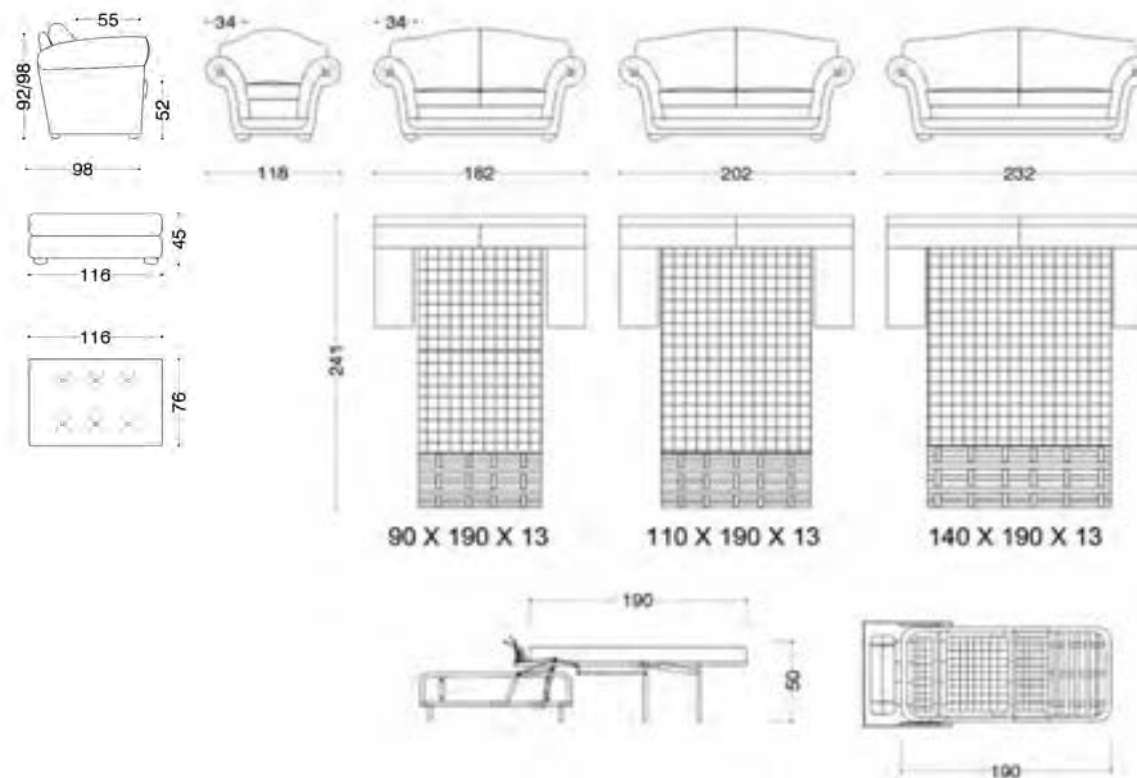

VERSIONI: poltrona, divano 2 posti, 2 posti e mezzo, 3 posti e pouf. Il divano 2 posti, 2 posti e mezzo e 3 posti è disponibile nella versione letto con rete elettrosaldata e materasso in fibra poliuretanica h. 13 cm. STRUTTURA: legno e suoi derivati, cinghie elastiche incrociate ad alta resistenza. Nelle versioni senza letto, il supporto della seduta può essere fornito con molle elicoidali con costo aggiuntivo. IMBOTTITURA: in poliuretano espanso a quote e qualità differenziate, fibre poliestere. Su richiesta, è possibile personalizzare l'imbottitura con eventuali costi aggiuntivi. CARATTERISTICHE: con piedi a vista; profili con bordino e cuscini schienale rifiniti con spazzolino.