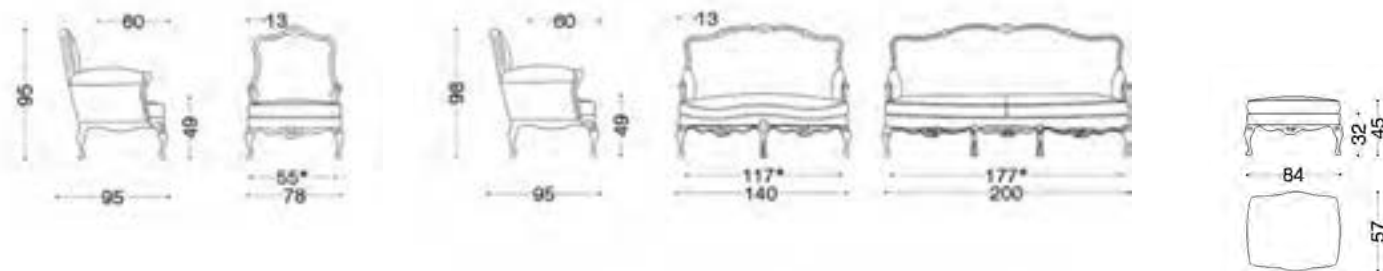

VERSIONI: poltrona, divano 2 posti, 3 posti e pouf.
STRUTTURA: legno e suoi derivati, cinghie elastiche incrociate ad alta resistenza. IMBOTTITURA: in poliuretano espanso a quote e qualità differenziate, fibre poliestere. Su richiesta, è possibile personalizzare l'imbottitura con eventuali costi aggiuntivi.
CARATTERISTICHE: la finitura della struttura in legno a vista è disponibile nei colori a catalogo.

VERSIONS: armchair, 2-seater sofa and 3 seater sofa and pouf. STRUCTURE: in wood and by-products, high resistant strength woven elastic belts. PADDING: expanded polyurethane of differentiated densities and qualities, polyester fibre. On request: is possible choose the padding (additional cost). CHARACTERISTICS: wood finishing is available in different colors in the catalog.

ВАРИАНТЫ: кресло, диван 2-х, 3-х местный, пуф. СТРУКТУРА: дерево и его производные, перекрещенные эластичные ремни высокой прочности. НАБИВКА: по умолчанию полиуретан средней жесткости (gomma), полистероловые волокна. По запросу можно изменить тип наполнения подушек сидения (за дополнительную плату). ХАРАКТЕРИСТИКИ: окраска деревянного каркаса в серийных отделках.