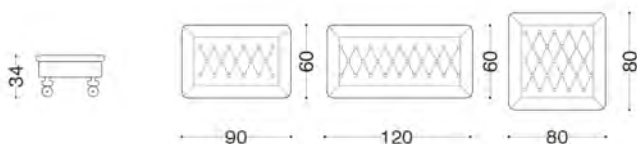

Dotti pouf

VERSIONI: pouf 60x90, 60x120 e pouf quadrato 80x80. STRUTTURA: in legno e suoi derivati, cinghie elastiche incrociate ad alta resistenza. IMBOTTITURA: in poliuretano espanso a quote e qualità differenziate, fibre poliestere. CARATTERISTICHE: piedi a vista con ruote di serie; piano in vetro.

VERSIONS: pouf 60x90, 60x120, 80x80. STRUCTURE: in wood and by-products, high resistant strength woven elastic belts. PADDING: expanded polyurethane of differentiated densities and qualities, polyester fibre. CHARACTERISTICS: visible feet with wheels included; on the top tempered glass included.

ВАРИАНТЫ: пуф 60x90, пуф 60x120, пуф квадратный 80x80. СТРУКТУРА: дерево и его производные, перекрещенные эластичные ремни высокой прочности. НАБИВКА: по умолчанию полиуретан средней жесткости (gomma), полистероловые волокна. ХАРАКТЕРИСТИКИ: по умолчанию видимые ножки с колесами; столешница из закаленного стекла.

Asara

VERSIONI: poltrona liscia e poltrona capitonnè. STRUTTURA: legno e suoi derivati, cinghie elastiche incrociate ad alta resistenza. IMBOTTITURA: in poliuretano espanso a quote e qualità differenziate, fibre poliestere. CARATTERISTICHE: piedi a vista con ruote di serie; profili con bordino di serie.

VERSIONS: armchair with or without capitonnè. STRUCTURE: in wood and by-products, high resistant strength woven elastic belts. PADDING: expanded polyurethane of differentiated densities and qualities, polyester fibre. CHARACTERISTICS: visible legs with wheels included; edge with border included.