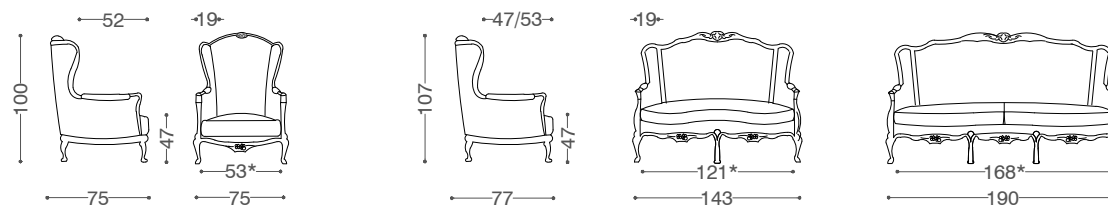

VERSIONI: poltrona, divano 2 posti e 3 posti.
STRUTTURA: legno e suoi derivati, cinghie elastiche incrociate ad alta resistenza. IMBOTTITURA: in poliuretano espanso a quote e qualità differenziate, fibre poliestere. Su richiesta, è possibile personalizzare l'imbottitura con eventuali costi aggiuntivi.
CARATTERISTICHE: la finitura della struttura in legno a vista è disponibile nei colori previsti a catalogo.

VERSIONS: armchair, 2-seater sofa and 3-seater sofa.
STRUCTURE: in wood and by-products, high resistant strength woven elastic belts. PADDING: expanded polyurethane of differentiated densities and qualities, polyester fibre. On request: is possible choose the padding (additional cost).
CHARACTERISTICS: wood finishing is available in different colors in the catalog.

ВАРИАНТЫ: кресло, диван 2-х, 3-х местный.
СТРУКТУРА: дерево и его производные, перекрещенные эластичные ремни высокой прочности. НАБИВКА: по умолчанию полиуретан средней жесткости (gomma), полистероловые волокна. По запросу можно изменить тип наполнения подушек сидения (за дополнительную плату).
ХАРАКТЕРИСТИКИ: окраска деревянного каркаса в серийных отделках.