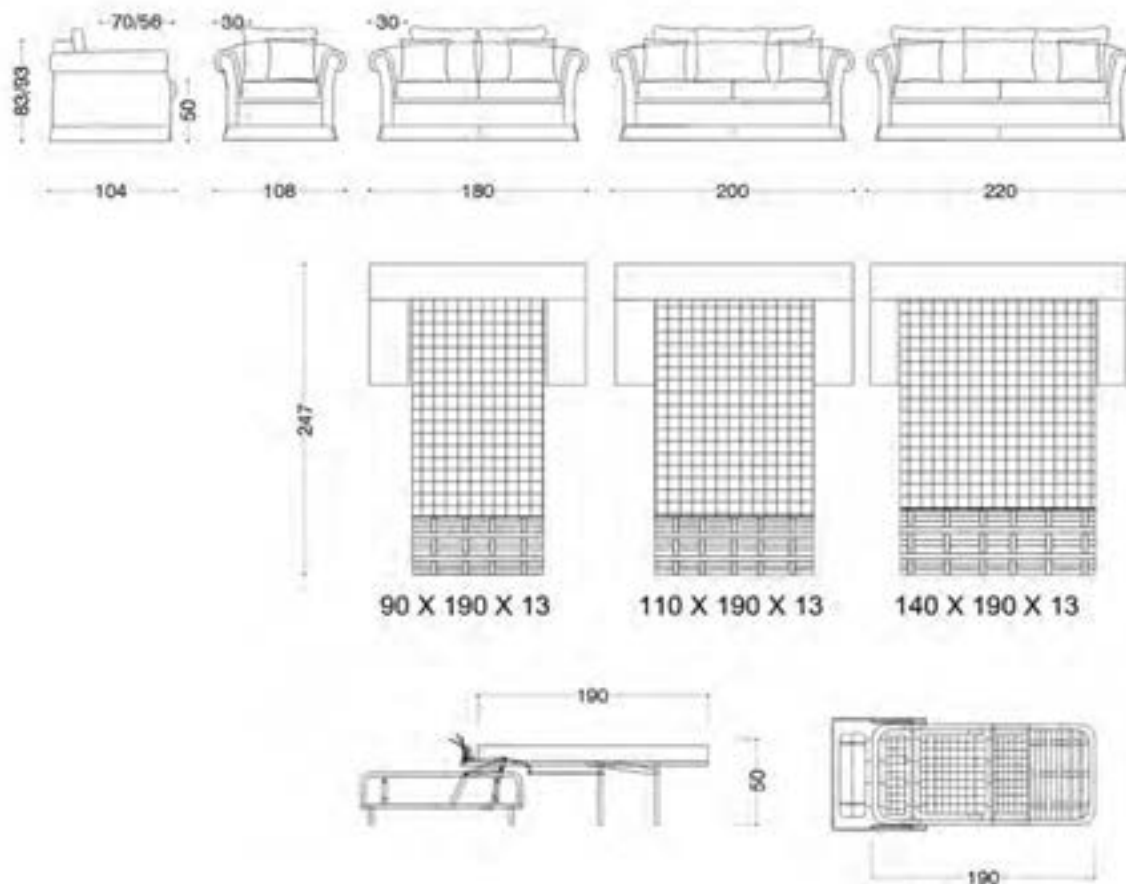

*larghezza seduta avanti

rivestimento: 40VI5576CAT.D
mazza VELLUTIE SETE

Cardarelli

Cardarelli

VERSIONI: poltrona, divano 2 posti, 2 posti e mezzo, 3 posti. Il divano 2 posti, 2 posti e mezzo e 3 posti è disponibile nella versione letto con rete elettrosaldata e materasso in fibra poliuretanic a h 13cm. STRUTTURA: legno e suoi derivati, cinghie elastiche incrociate ad alta resistenza. Nelle versioni senza letto, il supporto della seduta può essere fornito con molle elicoidali con costo aggiuntivo. IMBOTTITURA: in poliuretano espanso a quote e qualità differenziate, fibre poliestere. Su richiesta, è possibile personalizzare l'imbottitura con eventuali costi aggiuntivi. CARATTERISTICHE: profili con cordone in passamaneria di serie; cuscini in piuma d'oca rifiniti con spazzolino di serie; disponibile con balza, con piedi a vista o con frangia (costo aggiuntivo).