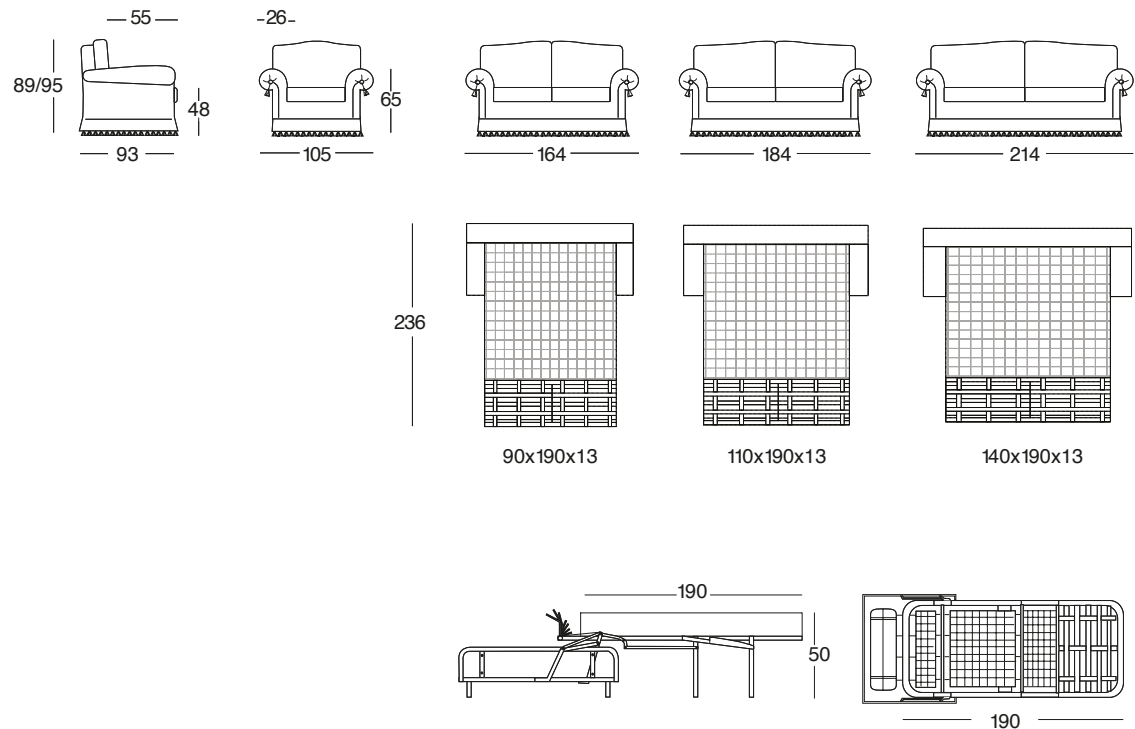

Floris

VERSIONI: poltrona, divano 2 posti, 2 posti e mezzo, 3 posti. Il divano 2 posti, 2 posti e mezzo e 3 posti è disponibile nella versione letto con rete elettrosaldata e materasso in fibra poliuretana h 13 cm. STRUTTURA: legno e suoi derivati, cinghie elastiche incrociate ad alta resistenza. Nelle versioni senza letto, il supporto della seduta può essere fornito con molle elicoidali con costo aggiuntivo. IMBOTTITURA: in poliuretano espanso a quote e qualità differenziate, fibre poliestere. Su richiesta, è possibile personalizzare l'imbottitura con relativi costi aggiuntivi. CARATTERISTICHE: balza con bordo anellato di serie; profili con cordone in passamaneria di serie; con pieghe a vista o con frangia (costo aggiuntivo).

VERSIONS: armchair, 2-seater sofa, 2 1/2-seater sofa, 3-seater sofa. The 2-seater sofa, 2 1/2-seater sofa and 3-seater sofa is available in bed version with electrowelded frame and polyurethane mattress of 13 cm. STRUCTURE: in wood and by-products, high resistant strength woven elastic belts. In the version without bed, the seat support can be with helicoidal springs (additional cost). PADDING: expanded polyurethane of differentiated densities and qualities, polyester fibre. On request is possible choose the padding (additional cost). CHARACTERISTICS: volant with trimmings as photo; with volant or visible legs (additional cost).

ВАРИАНТЫ: кресло, диван 2-х, 2 ½, 3-х местный. Диваны 2-х, 2 ½, 3-х местные могут быть укомплектованы раскладным механизмом с металлической решеткой и полиуретановым матрасом 13 см. СТРУКТУРА: дерево и его производные, перекрещенные эластичные ремни высокой прочности. По запросу каркас дивана может быть укомплектован спиральными пружинами (за дополнительную плату) только в версии без раскладного механизма. НАБИВКА: по умолчанию полиуретан средней жесткости (gomma), полистероловые волокна. По запросу можно изменить тип наполнения подушек сидения (за дополнительную плату). ХАРАКТЕРИСТИКИ: по умолчанию декоративная юбка с бортом в отделке «annellato»; вставки на подлокотниках с кисточками.