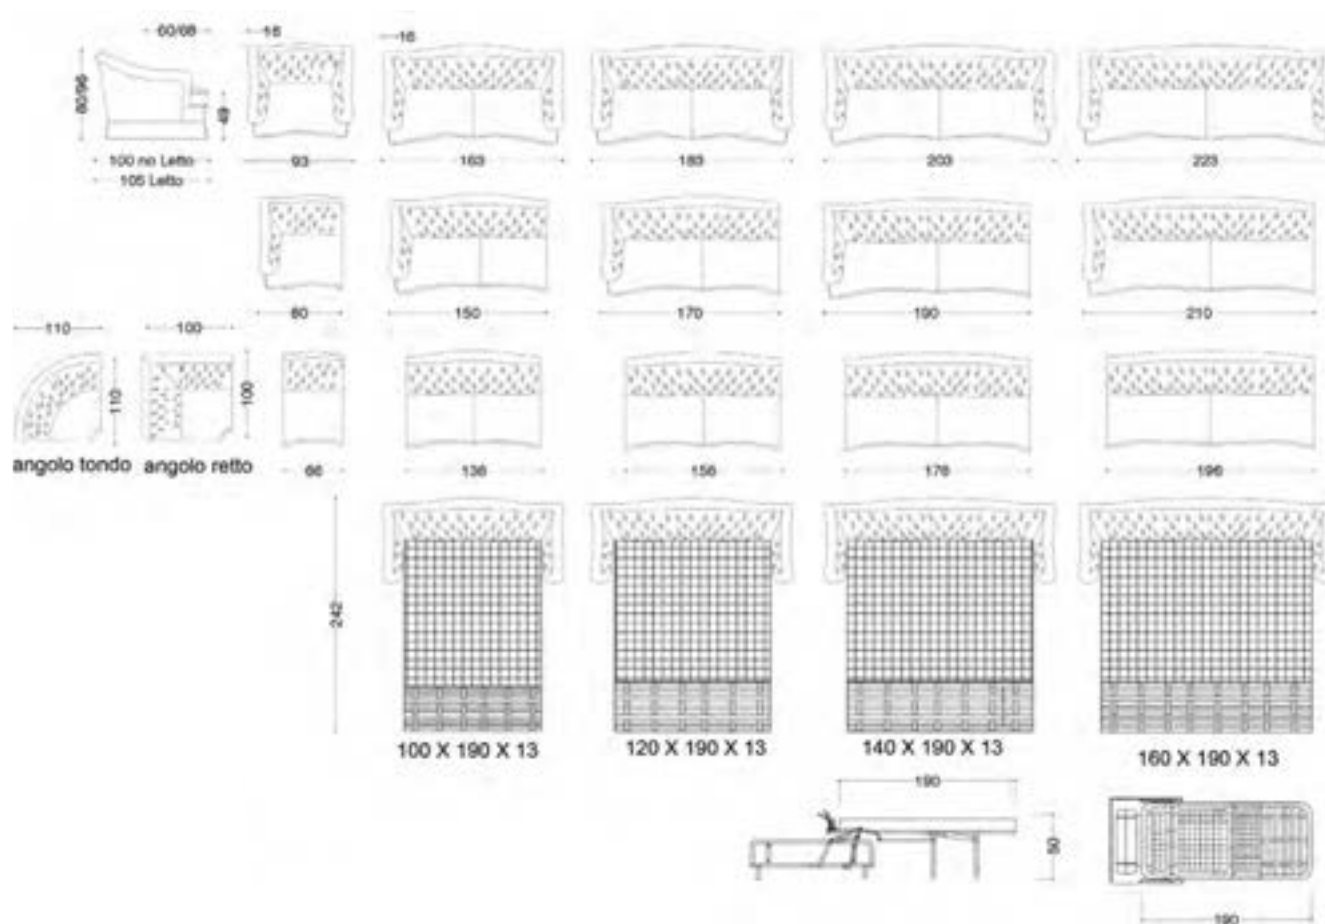

Abba

Abba

VERSIONI: poltrona, divano 2 posti, 2 posti e mezzo, 3 posti, 3 posti e mezzo e versioni componibili con angolo retto o angolo tondo. Il divano 2 posti, 2 posti e mezzo, 3 posti e 3 posti e mezzo è disponibile nella versione letto con rete elettrosaldata e materasso in fibra poliuretana h 13 cm. STRUTTURA: legno e suoi derivati, cinghie elastiche incrociate ad alta resistenza. Nelle versioni senza letto, il supporto della seduta può essere fornito con molle elicoidali con costo aggiuntivo. IMBOTTITURA: in poliuretano espanso a quote e qualità differenziate, fibre poliestere. Su richiesta, è possibile personalizzare l'imbottitura con relativi costi aggiuntivi. CARATTERISTICHE: profili con bordino di serie; disponibile con balza, con piedi a vista o con frangia come foto (costo aggiuntivo).