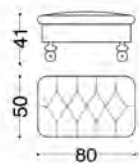

Coffa

VERSIONI: poltrona liscia, poltrona capitonnè e pouf.
STRUTTURA: legno e suoi derivati, cinghie elastiche incrociate ad alta resistenza. IMBOTTITURA: in poliuretano espanso a quote e qualità differenziate, fibre poliestere. Su richiesta, è possibile personalizzare l'imbottitura con eventuali costi aggiuntivi.
CARATTERISTICHE: disponibile con piedi a vista con ruote come foto, oppure su richiesta, con balza o frangia (costo aggiuntivo); profili con bordino di serie.

VERSIONS: armchair with or without capitonnè and pouf.
STRUCTURE: in wood and by-products, high resistant strength woven elastic belts. PADDING: expanded polyurethane of differentiated densities and qualities, polyester fibre. On request: is possible choose the padding (additional cost). CHARACTERISTICS: visible legs with wheels as photo; with volant or fringe (additional cost); edge with border included.

ВАРИАНТЫ: кресло с гладкой спинкой, кресло с прошивкой капитоне, пуф. СТРУКТУРА: дерево и его производные, перекрещенные эластичные ремни высокой прочности. НАБИВКА: по умолчанию полиуретан средней жесткости (gomma), полистероловые волокна. По запросу можно изменить тип наполнения подушек сидения (за дополнительную плату). ХАРАКТЕРИСТИКИ: видимые ножки с колесами (как на фото) или по запросу декоративная юбка / бахромчатая юбка «frangia» (за дополнительную плату); отделка «bordino» по умолчанию.