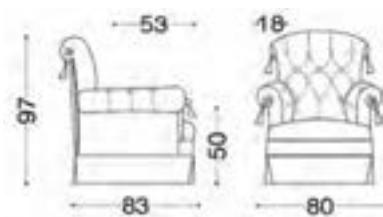

Curci

VERSIONI: poltrona capitonnè. STRUTTURA: legno e suoi derivati, cinghie elastiche incrociate ad alta resistenza. IMBOTTITURA: in poliuretano espanso a quote e qualità differenziate, fibre poliestere. CARATTERISTICHE: con balza e profili con bordino di serie; coccarde e fiocchi di serie.

VERSIONS: capitonne' armchair. STRUCTURE: in wood and by-products, high resistant strength woven elastic belts. PADDING: expanded polyurethane of differentiated densities and qualities, polyester fibre. CHARACTERISTICS: with volant and edge with border included; trimmings as photo included.

ВАРИАНТЫ: кресло с прошивкой капитоне. СТРУКТУРА: дерево и его производные, перекрещенные эластичные ремни высокой прочности. НАБИВКА: по умолчанию полиуретан средней жесткости (gomma), полистероловые волокна. ХАРАКТЕРИСТИКИ: по умолчанию декоративная юбка; отделка «bordino»; кокарды и кисточки.