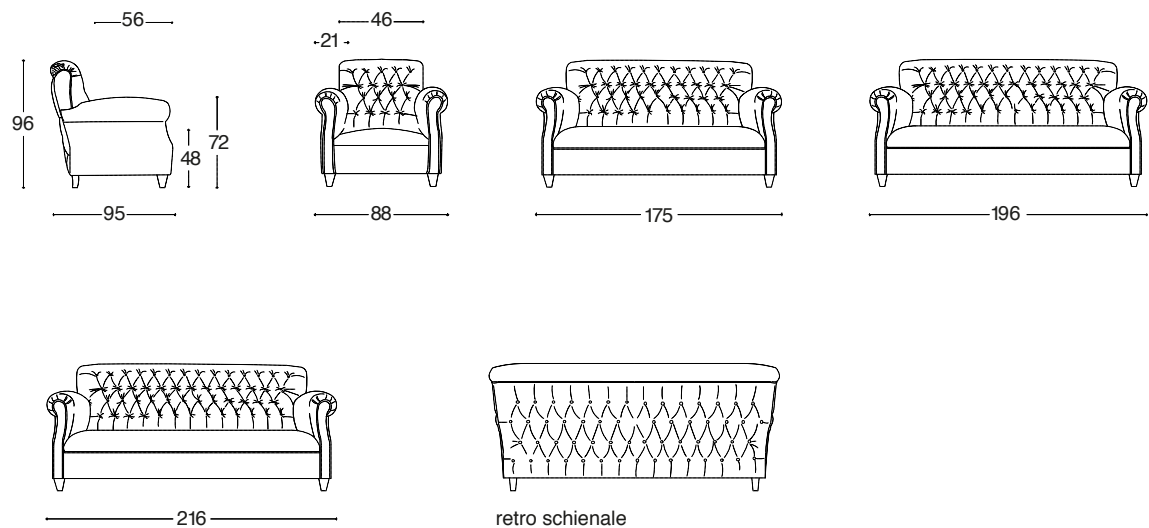

rivestimento: 40VI5581 CAT. F
mazza VELLUTI E SETE

Airoldi

Airoldi

VERSIONI: poltrona, divano 2 posti, 2 posti e mezzo e 3 posti. STRUTTURA: legno e suoi derivati, cinghie elastiche incrociate ad alta resistenza. IMBOTTITURA: in poliuretano espanso a quote e qualità differenziate, fibre poliestere. CARATTERISTICHE: piedi a vista nelle finiture previste a catalogo; profili con bordino di serie; capitonne' fronte e retro schienale.