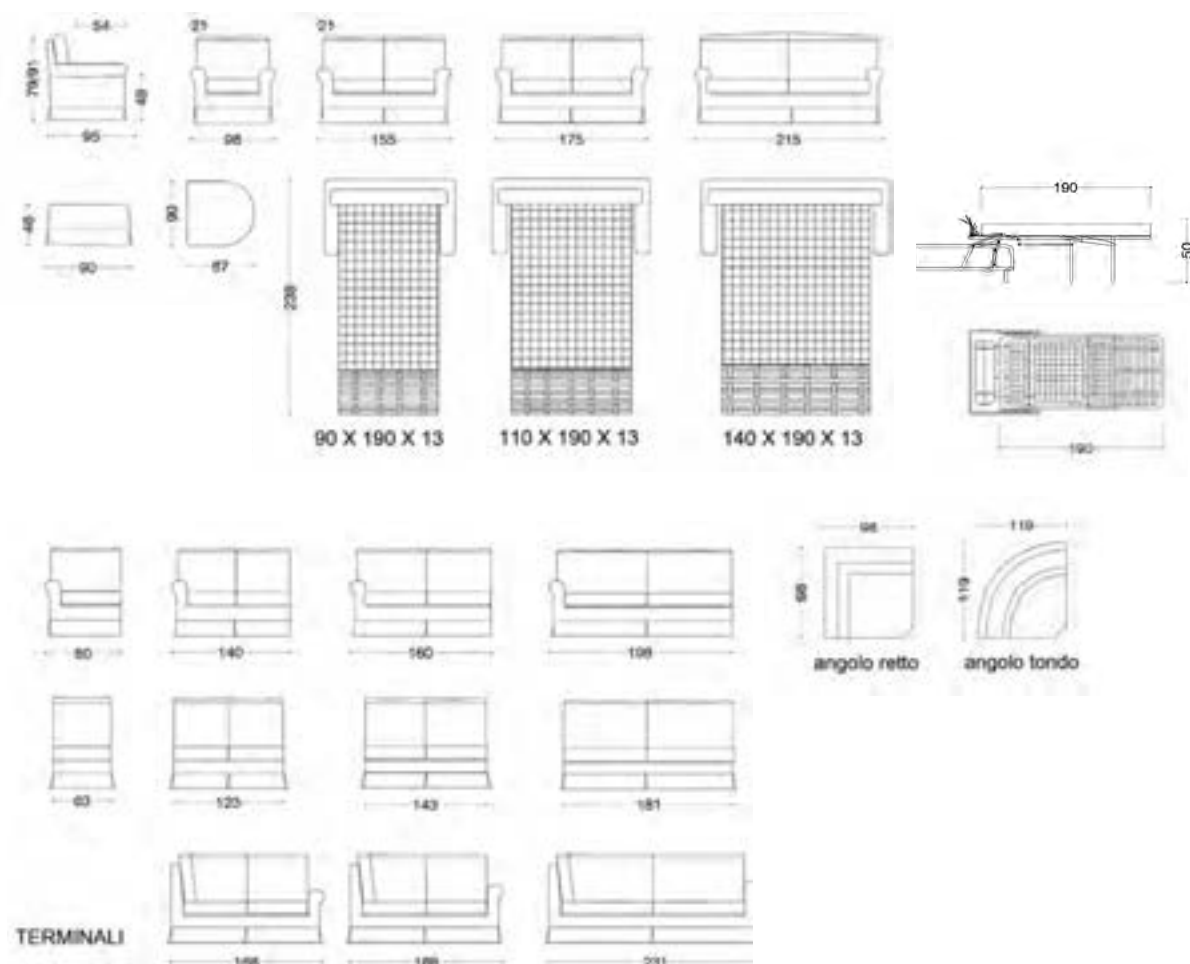

Giosuè Carducci

Carducci

rivestimento: 40EX5242 CAT. E
mazza DAMASCHI

Versione con profili con cordone (optional)

Carducci

VERSIONI: poltrona, divano 2 posti, 2 posti e mezzo, 3 posti e versioni componibili con angolo retto o angolo tondo o con terminali e pouf. Il divano 2 posti, 2 posti e mezzo e 3 posti è disponibile nella versione letto con rete elettrosaldata e materasso in fibra poliuretana h. 13 cm. **STRUTTURA:** legno e suoi derivati, cinghie elastiche incrociate ad alta resistenza. Nelle versioni senza letto, il supporto della seduta può essere fornito con molle elicoidali con costo aggiuntivo. **IMBOTTITURA:** in poliuretano espanso a quote e qualità differenziate, fibre poliestere. Su richiesta, è possibile personalizzare l'imbottitura con eventuali costi aggiuntivi. **CARATTERISTICHE:** completamente sfoderabile; con balza e profili con bordino di serie. Su specifica richiesta, i profili possono essere realizzati con cordone in passamaneria.