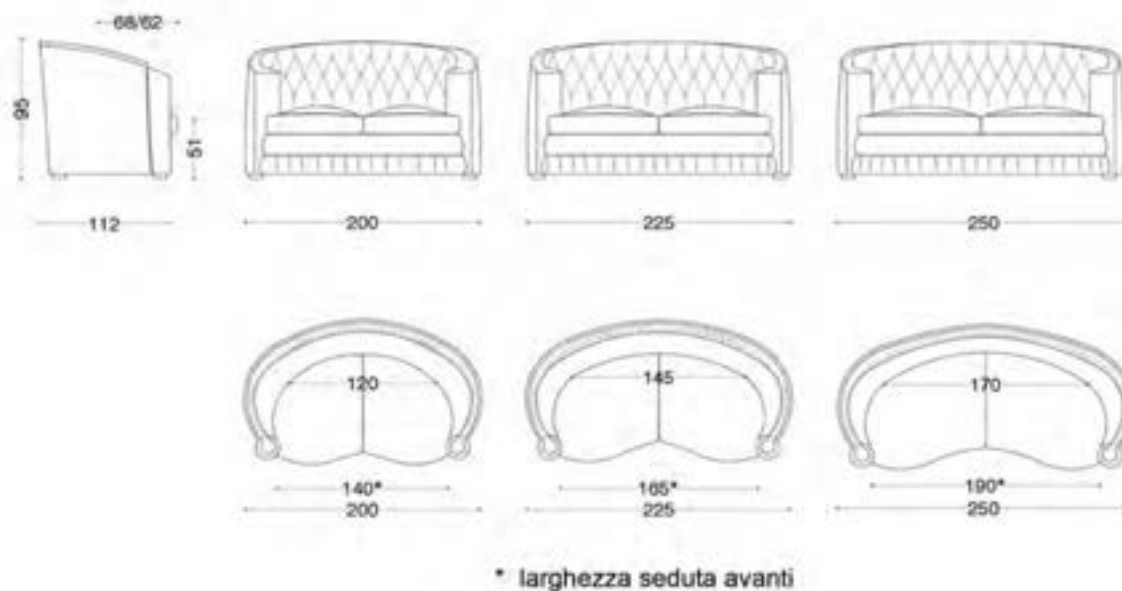

struttura: 40FB5838 CAT. E
seduta: 40FB5838 CAT. E
bracci: 40FB5840 CAT. D
schienale: 40FB5840 CAT. D
mazza CHANTILLY

Ungaretti

Ungaretti

VERSIONI: divano 2 posti, 3 posti e 3 posti e mezzo. STRUTTURA: legno e suoi derivati, cinghie elastiche incrociate ad alta resistenza. Su richiesta, il supporto della seduta può essere fornito con molle elicoidali con costo aggiuntivo. IMBOTTITURA: in poliuretano espanso a quote e qualità differenziate, fibre poliestere. Su richiesta, è possibile personalizzare l'imbottitura con eventuali costi aggiuntivi. CARATTERISTICHE: con piedi a vista e profili con bordino di serie.