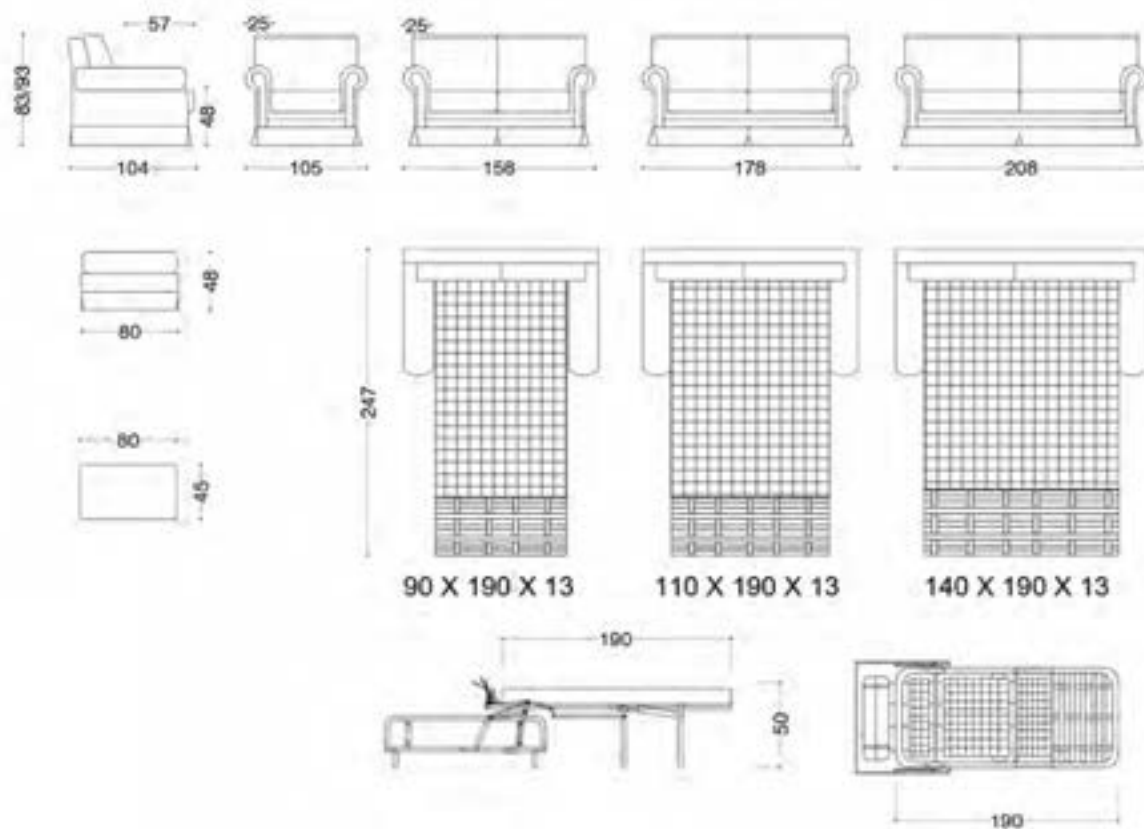

Rondoni

VERSIONI: poltrona, divano 2 posti, 2 posti e mezzo, 3 posti e pouf. Il divano 2 posti, 2 posti e mezzo e 3 posti è disponibile nella versione letto con rete elettrosaldata e materasso in fibra poliuretana h. 13 cm. STRUTTURA: legno e suoi derivati, cinghie elastiche incrociate ad alta resistenza. Nelle versioni senza letto, il supporto della seduta può essere fornito con molle elicoidali con costo aggiuntivo. IMBOTTITURA: in poliuretano espanso a quote e qualità differenziate, fibre poliestere. Su richiesta, è possibile personalizzare l'imbottitura con eventuali costi aggiuntivi. CARATTERISTICHE: profili con cordone in passamaneria di serie; disponibile con balza, con piedi a vista o con frangia (costo aggiuntivo).

VERSIONS: armchair, 2-seater sofa, 2 1/2-seater sofa, 3-seater sofa and pouf. The 2-seater sofa, 2 1/2-seater sofa, 3-seater sofa is available in bed version with electrowelded frame and polyurethane mattress of 13 cm. STRUCTURE: in wood and by-products, high resistant strength woven elastic belts. In the version without bed, the seat support can be with helicoidal springs (additional cost). PADDING: expanded polyurethane of differentiated densities and qualities, polyester fibre. On request: is possible choose the padding (additional cost). CHARACTERISTICS: edge with cordon rope; available with volant, fringe or visible legs (additional cost).

ВАРИАНТЫ: кресло, диван 2-х, 2 ½, 3-х местный, пуф. Диваны 2-х, 2 ½, 3-х местные могут быть укомплектованы раскладным механизмом с металлической решеткой и полиуретановым матрасом 13 см. СТРУКТУРА: дерево и его производные, перекрещенные эластичные ремни высокой прочности. По запросу каркас дивана может быть укомплектован спиральными пружинами (за дополнительную плату) только в версии без раскладного механизма. НАБИВКА: по умолчанию полиуретан средней жесткости (gomma), полистероловые волокна. По запросу можно изменить тип наполнения подушек сидения (за дополнительную плату). ХАРАКТЕРИСТИКИ: по умолчанию декоративная отделка «cordone»; декоративная юбка / видимые ножки / бахромчатая юбка «frangia» (за дополнительную плату).