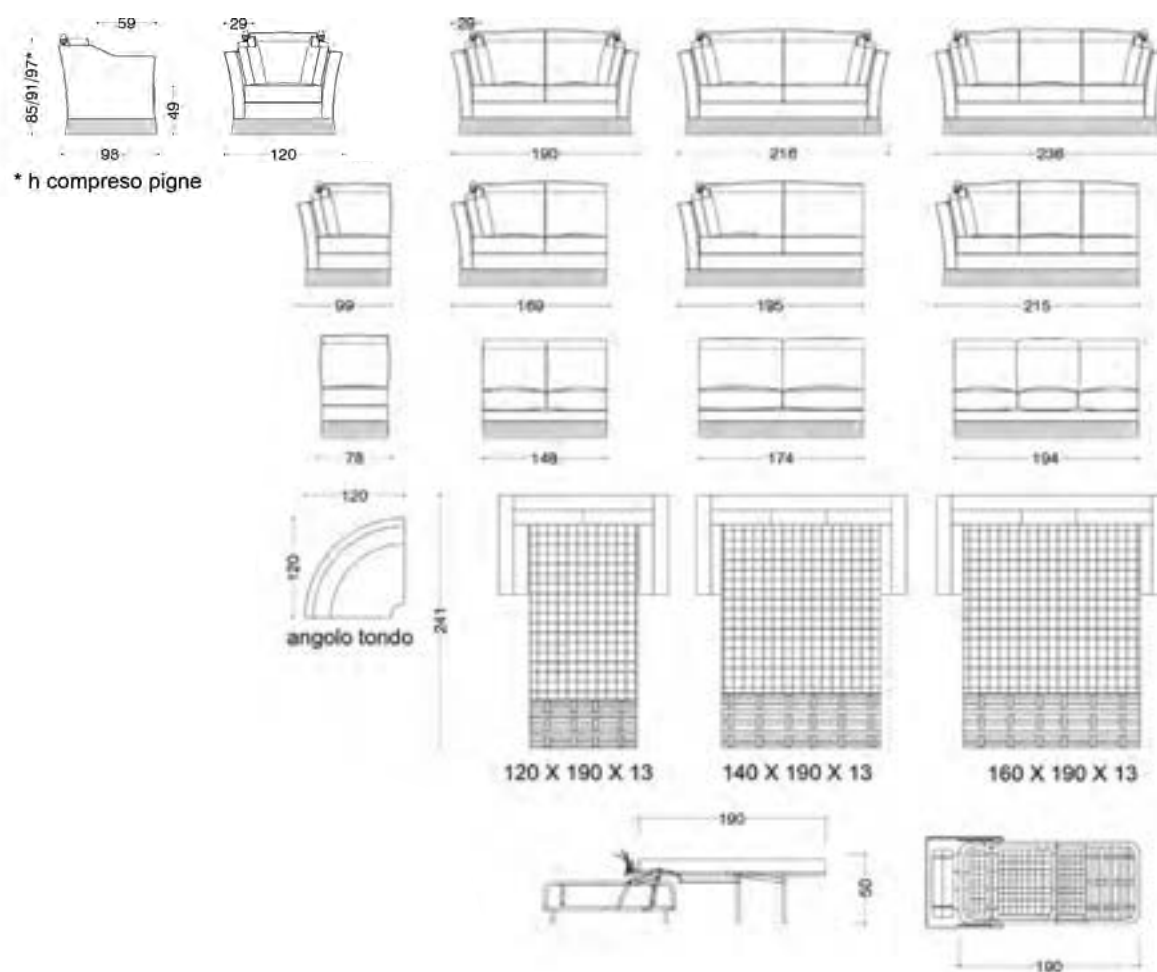

struttura: 40DE5877 CAT. E
sedute e schienale: 40DE5876 CAT.E
mazza CHANTILLY

“ Ricorda di osare sempre. ”

Gabriele D'Annunzio

D'Annunzio

D'Annunzio

VERSIONI: poltrona, divano 2 posti, 2 posti e mezzo e 3 posti e versioni componibili con angolo tondo. Il divano 2 posti, 2 posti e mezzo e 3 posti è disponibile nella versione letto con rete elettrosaldata e materasso in fibra poliuretana h. 13 cm. STRUTTURA: legno e suoi derivati, cinghie elastiche incrociate ad alta resistenza. Nelle versioni senza letto, il supporto della seduta può essere fornito con molle elicoidali con costo aggiuntivo. IMBOTTITURA: in poliuretano espanso a quote e qualità differenziate, fibre poliestere. Su richiesta, è possibile personalizzare l'imbottitura con eventuali costi aggiuntivi. CARATTERISTICHE: profili con bordino di serie; disponibile con frangia come foto, oppure su richiesta, con balza o piedi a vista. Pigne di serie nei colori previsti a catalogo.

VERSIONS: armchair, 2-seater sofa, 2 1/2-seater sofa, 3-seater sofa and sectional version with round corner. The 2-seater sofa, 2 1/2-seater sofa, 3-seater sofa is available in bed version with electrowelded frame and polyurethane mattress of 13 cm. STRUCTURE: in wood and by-products, high resistant strength woven elastic belts. In the version without bed, the seat support can be with helicoidal springs (additional cost). PADDING: expanded polyurethane of differentiated densities and qualities, polyester fibre. On request: is possible choose the padding (additional cost). CHARACTERISTICS: edge with border included; available with fringe as photo or with volant or visible legs.