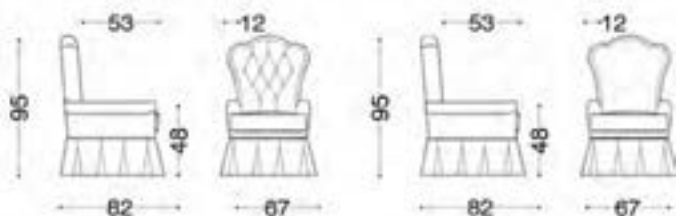

Falqui

VERSIONI: poltrona con spalla liscia o con spalla capitonnè. STRUTTURA: legno e suoi derivati, cinghie elastiche incrociate ad alta resistenza. IMBOTTITURA: in poliuretano espanso a quote e qualità differenziate, fibre poliestere. Su richiesta, è possibile personalizzare l'imbottitura con eventuali costi aggiuntivi. CARATTERISTICHE: con balza plissé e profili con bordino di serie.

VERSIONS: armchair with or without capitonne'. STRUCTURE: in wood and by-products, high resistant strength woven elastic belts. PADDING: expanded polyurethane of differentiated densities and qualities, polyester fibre. On request: is possible choose the padding (additional cost). CHARACTERISTICS: plisse' volant and edge with border included.

ВАРИАНТЫ: кресло с гладкой спинкой, кресло с прошивкой капитоне. СТРУКТУРА: дерево и его производные, перекрещенные эластичные ремни высокой прочности. НАБИВКА: по умолчанию полиуретан средней жесткости (gomma), полистероловые волокна. По запросу можно изменить тип наполнения подушек сидения (за дополнительную плату). ХАРАКТЕРИСТИКИ: по умолчанию декоративная плиссированная юбка; отделка «bordino».