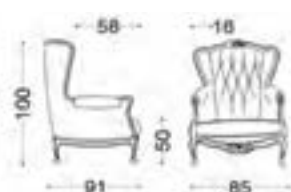

Cellini

VERSIONI: poltrona, divano 2 posti e 3 posti.
STRUTTURA: legno e suoi derivati, cinghie elastiche incrociate ad alta resistenza. IMBOTTITURA: in poliuretano espanso a quote e qualità differenziate, fibre poliestere. Su richiesta, è possibile personalizzare l'imbottitura con eventuali costi aggiuntivi.
CARATTERISTICHE: la finitura della struttura in legno a vista è disponibile nei colori a catalogo.

VERSIONS: armchair, 2-seater sofa and 3 seater sofa.
STRUCTURE: in wood and by-products, high resistant strength woven elastic belts. PADDING: expanded polyurethane of differentiated densities and qualities, polyester fibre. On request: is possible choose the padding (additional cost). CHARACTERISTICS: wood finishing is available in different colors in the catalog.

ВАРИАНТЫ: кресло, диван 2-х, 3-х местный.
СТРУКТУРА: дерево и его производные, перекрещенные эластичные ремни высокой прочности. НАБИВКА: по умолчанию полиуретан средней жесткости (gomma), полистероловые волокна. По запросу можно изменить тип наполнения подушек сидения (за дополнительную плату). ХАРАКТЕРИСТИКИ: окраска деревянного каркаса в серийных отделках.