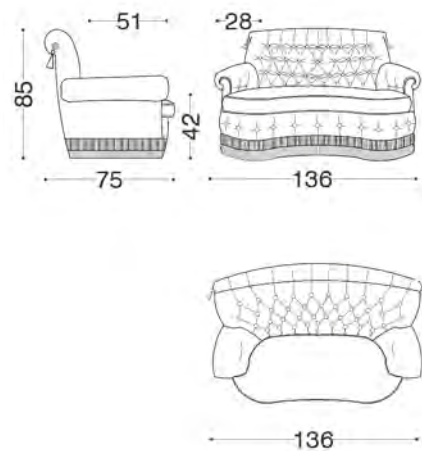

VERSIONI: divano 2 posti. STRUTTURA: legno e suoi derivati, cinghie elastiche incrociate ad alta resistenza. Su richiesta, il supporto della seduta può essere fornito con molle elicoidali con costo aggiuntivo. IMBOTTITURA: in poliuretano espanso a quote e qualità differenziate, fibre poliestere. Su richiesta, è possibile personalizzare l'imbottitura con eventuali costi aggiuntivi. CARATTERISTICHE: disponibile con frangia come foto, oppure su richiesta, con balza plisse.

VERSIONS: 2-seater sofa. STRUCTURE: in wood and by-products, high resistant strength woven elastic belts. On request, the seat support can be with helicoidal springs (additional cost). PADDING: expanded polyurethane of differentiated densities and qualities, polyester fibre. On request: is possible choose the padding (additional cost). CHARACTERISTICS: available with fringe as photo; on request, with pleated volant.

ВАРИАНТЫ: диван 2-х местный. СТРУКТУРА: дерево и его производные, перекрещенные эластичные ремни высокой прочности. По запросу каркас дивана может быть укомплектован спиральными пружинами (за дополнительную плату). НАБИВКА: по умолчанию полиуретан средней жесткости (gomma), полистероловые волокна. По запросу можно изменить тип наполнения подушек сидения (за дополнительную плату). ХАРАКТЕРИСТИКИ: декоративная бахромчатая юбка (как на фото) / видимые ножки / декоративная юбка.