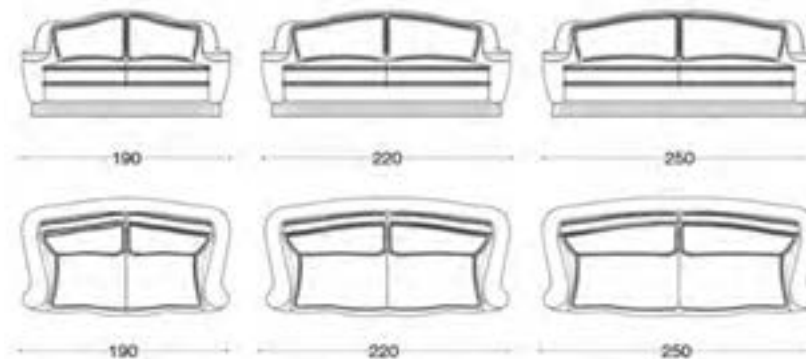

rivestimento: 40GU5986 CAT. LUSO
mazza CLARKE

*“ Piangi, che ben hai donde,
Italia Mia.”*

Giacomo Leopardi

Maugeri

Maugeri

VERSIONI: poltrona, divano 2 posti, 2 posti e mezzo, 3 posti e 3 posti e mezzo. STRUTTURA: legno e suoi derivati, cinghie elastiche incrociate ad alta resistenza. Su richiesta, il supporto della seduta può essere fornito con molle elicoidali con costo aggiuntivo. IMBOTTITURA: in poliuretano espanso a quote e qualità differenziate, fibre poliestere. Su richiesta, è possibile personalizzare l'imbottitura con eventuali costi aggiuntivi. CARATTERISTICHE: cuscini rifiniti con frisé e profili con cordone in passamaneria di serie; con frangia come foto.