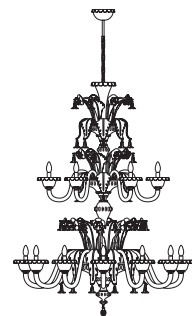

MAXIM

Maxim lampadario 12+6L
Ø 120 cm - H 160 cm
18 x E14 40W