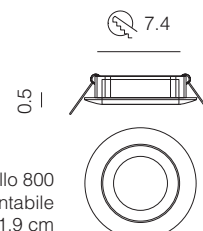

Faretto modello 800
orientabile
Ø 8,3 - H 0,5 / 1,9 cm
1 x GU10 50W

Collezione di faretti da incasso
in vetro, metallo e ceramica.
Possono usare lampadine a led, alogene o dicroiche.

Collection of recessed spot lights
in metal, glass and ceramic. Can be used with led,
halogen and dichroic bulbs.