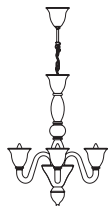

LAGUNA

Laguna lampadario 3L
Ø 59 cm - H 68 cm
3 x E14 40W