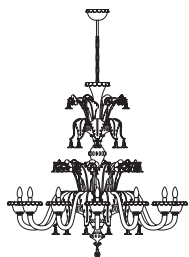

Crystal V Shade Ø 50
Ø 50 cm - H 38 cm
1 x E27 40W

Crystal V Shade Ø 70
Ø 70 cm - H 38 cm
3 x E27 40W

Crystal V Shade applique
Ø 30x15 - H 30 cm
1 x E27 40W

MAXIM

Maxim lampadario 6L
Ø 66 cm - H 75 cm
6 x E14 40W