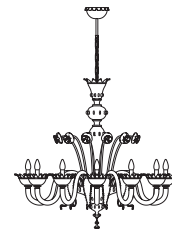

GRITTI

Gritti lampadario 12L
Ø 110 cm - H 100 cm
12 x E14 40W