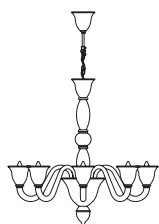

Laguna lampadario 6L
Ø 73 cm - H 72 cm
6 x E14 40W

Laguna lampadario 8L
Ø 80 cm - H 80 cm
8 x E14 40W

Laguna 6L ambracristallo

Collezione di lampade in stile Veneziano contemporaneo, con vetro soffiato e lavorato a mano, disponibili nei colori, rosso, nero e bianco con montatura nichelata; ambracristallo con montatura dorata. Braccetti ad innesto rapido "Sistema Leonardo".