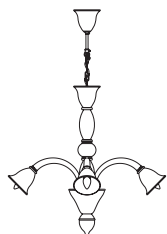

Laguna 8L rosso-cristallo

LAGUNA

Laguna lampadario 12L
Ø 80 cm - H 80 cm
12 x E14 40 W

Laguna lampadario 8 + 4L
Ø 80 cm - H 80 cm
12 x E14 40 W

Laguna lampadario 12 + 6L
Ø80 cm - H 80 cm
18 x E14 40W

Laguna 12L nero-cristallo

LAGUNA

Laguna lampadario 3L BB
Ø 73 cm - H 68 cm
3 x E14 40W

Laguna lampadario 4L BB
Ø 73 cm - H 68 cm
4 x E14 40W

Laguna lampadario 6L BB
Ø 80 cm - H 80 cm
6 x E14 40W

Laguna lampadario 8L BB
Ø 89 cm - H 80 cm
8 x E14 40W