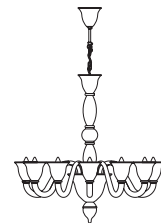

LAGUNA

Laguna lampadario 12L
Ø 80 cm - H 80 cm
12 x E14 40 W