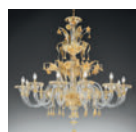

26
MAXIM

Classic Light srl è sponsor della Regata Storica di Venezia
Classic Light srl is sponsor of the Historical Regata of Venice