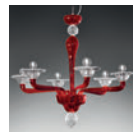

10
CA' D'ORO