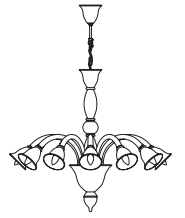

LAGUNA

Laguna lampadario 12L BB
Ø 89 cm - H 80 cm
12 x E14 40W