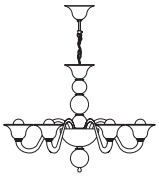

CANALETTO

Canaletto lampadario 6L
Ø 84 cm - H 59 cm
6 x E14 40W