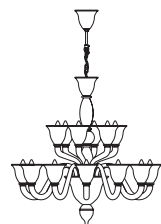

Laguna 8L rosso-cristallo

LAGUNA

Laguna lampadario 12L
Ø 80 cm - H 80 cm
12 x E14 40 W

Laguna lampadario 8 + 4L
Ø 80 cm - H 80 cm
12 x E14 40 W

Laguna lampadario 12 + 6L
Ø80 cm - H 80 cm
18 x E14 40W

Laguna 12L nero-cristallo

LAGUNA

Laguna lampadario 3L BB
Ø 73 cm - H 68 cm
3 x E14 40W

Laguna lampadario 4L BB
Ø 73 cm - H 68 cm
4 x E14 40W

Laguna lampadario 6L BB
Ø 80 cm - H 80 cm
6 x E14 40W

Laguna lampadario 8L BB
Ø 89 cm - H 80 cm
8 x E14 40W