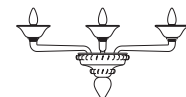

CA' D'ORO

Ca' d'Oro parete 2L
L 44 cm - H 31 cm - SP 38 cm
2 x E14 40W

Ca' d'Oro parete 3L
L 72 cm - H 31 cm - SP 45 cm
3 x E14 40W

Ca' d'Oro tavolo 1L
Ø 21 cm - H 52 cm
1 x E14 40W

Ca' d'Oro lampadario 8L nero-cristallo