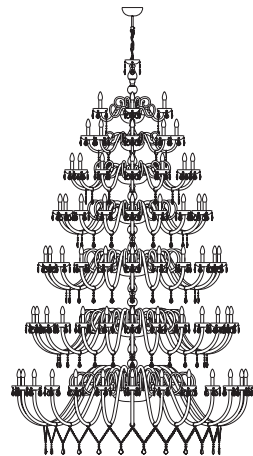

Erika lampadario 104L
Ø 195 cm - H 340 cm
104 x E14 40W