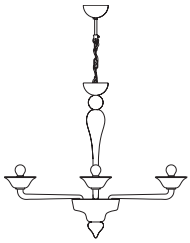

Laguna plafoniera 8L nero-cristallo

Laguna pendel 1L normale cristallo-oro

Laguna pendel 1L maxi ambra

Laguna pendel 1L
 Ø 24 cm - H 15 cm
 1 x E14 40 W

Laguna pendel 1L maxi
 Ø 40 cm - H 15 cm
 1 x E14 40 W

CA' D'ORO

Ca' d'Oro lampadario 3L
 Ø 81 cm - H 68 cm
 3 x E14 40W

Ca' d'Oro lampadario 4L
 Ø 81 cm - H 68 cm
 4 x E14 40W

Ca' d'Oro lampadario 6L
 Ø 81 cm - H 68 cm
 6 x E14 40W

Ca' d'Oro lampadario 8L
 Ø 81 cm - H 68 cm
 8 x E14 40W