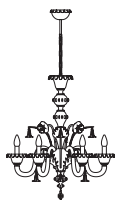

Crystal V Shade Ø 50
Ø 50 cm - H 38 cm
1 x E27 40W

Crystal V Shade Ø 70
Ø 70 cm - H 38 cm
3 x E27 40W

Crystal V Shade applique
Ø 30x15 - H 30 cm
1 x E27 40W

MAXIM

Maxim lampadario 6L
Ø 66 cm - H 75 cm
6 x E14 40W