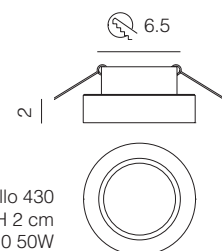

Faretto modello 360
8 x 8 - H 2 cm
1 x GU10 50W