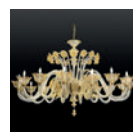

30
GRITTI

Classic Light srl è sponsor della Regata Storica di Venezia
Classic Light srl is sponsor of the Historical Regata of Venice