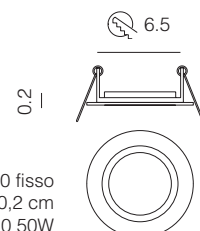

Modello 700 bianco fisso

Modello 800 oro orientabile

Faretto modello 700 fisso
Ø 8 - H 0,2 cm
1 x GU10 50W

Faretto modello 800
orientabile
Ø 8,3 - H 0,5 / 1,9 cm
1 x GU10 50W

Collezione di faretti da incasso
in vetro, metallo e ceramica.
Possono usare lampadine a led, alogene o dicroiche.