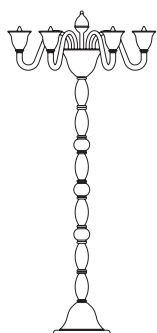

Laguna lampadario 6L
Ø 73 cm - H 72 cm
6 x E14 40W

Laguna lampadario 8L
Ø 80 cm - H 80 cm
8 x E14 40W

Laguna 6L ambracristallo

Collezione di lampade in stile Veneziano contemporaneo, con vetro soffiato e lavorato a mano, disponibili nei colori, rosso, nero e bianco con montatura nichelata; ambracristallo con montatura dorata. Braccetti ad innesto rapido "Sistema Leonardo".

LAGUNA

Laguna lampadario 12L BB
Ø 89 cm - H 80 cm
12 x E14 40W

Laguna 12L BB nero-cristallo

LAGUNA

Laguna parete 2L
L 36 cm - H 32 cm - SP 32 cm
2 x E14 40W

Laguna parete 3L
L 58 cm - H 32 cm - SP 38 cm
3 x E14 40W

Laguna per comodino
Ø 17 cm - H 37 cm
1 x E14 40 W

Laguna piantana 6L
Ø 80 cm - H 170 cm
6 x E14 40W

Laguna a parete 2L nero-cristallo

Laguna tavolo 1L nero-cristallo

Laguna tavolo 1L bianco-cristallo, ambra-cristallo, rosso-cristallo