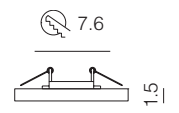

Faretto modello 300 Q
14 x 14 - H 1,5 cm
1 x GU10 50W