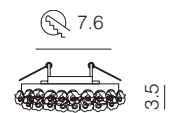

Faretto modello 200 P
Ø 14,5 - H 3,5
1 x GU10 50W