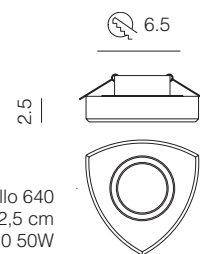

Modello 200 P bianco decoro argento

Faretto modello 200 P
 Ø 14,5 - H 3,5
 1 x GU10 50W

Faretto modello 400
 Ø 11 - H 3 cm
 1 x GU10 50W

Modello 400 brunito

Modello 400 bianco

Faretto modello 300 O
 Ø 14 - H 1,5 cm
 1 x GU10 50W

Modello 300 O bianco decoro oro

Modello 300 Q bianco decoro blu

Faretto modello 300 Q
 14 x 14 - H 1,5 cm
 1 x GU10 50W

Modello 640 fumé

Modello 640 ambra

Modello 640 acciaio

Faretto modello 640
Ø 13 - H 2,5 cm
1 x GU10 50W