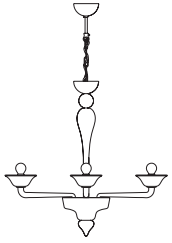

Laguna plafoniera 8L nero-cristallo

Laguna pendel 1L normale cristallo-oro

Laguna pendel 1L maxi ambra

Laguna pendel 1L
 Ø 24 cm - H 15 cm
 1 x E14 40 W

Laguna pendel 1L maxi
 Ø 40 cm - H 15 cm
 1 x E14 40 W

CA' D'ORO

Ca' d'Oro lampadario 3L
 Ø 81 cm - H 68 cm
 3 x E14 40W

Ca' d'Oro lampadario 4L
 Ø 81 cm - H 68 cm
 4 x E14 40W

Ca' d'Oro lampadario 6L
 Ø 81 cm - H 68 cm
 6 x E14 40W

Ca' d'Oro lampadario 8L
 Ø 81 cm - H 68 cm
 8 x E14 40W