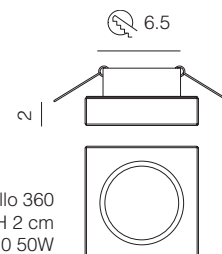

Faretto modello 640
Ø 13 - H 2,5 cm
1 x GU10 50W