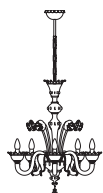

MAXIM

Maxim lampadario 8L
Ø 90 cm - H 115 cm
8 x E14 40W

Maxim lampadario 8L tutto oro

Maxim lampadario 8L cristallo decoro oro

GRITTI

Gritti lampadario 5L
Ø 62 cm - H 76 cm
5 x E14 40W

Gritti lampadario 6L
Ø 64 cm - H 76 cm
6 x E14 40W