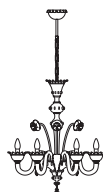

MAXIM

Maxim lampadario 8L
Ø 90 cm - H 115 cm
8 x E14 40W

Maxim lampadario 8L tutto oro

Maxim lampadario 8L cristallo decoro oro

GRITTI

Gritti lampadario 5L
Ø 62 cm - H 76 cm
5 x E14 40W

Gritti lampadario 6L
Ø 64 cm - H 76 cm
6 x E14 40W