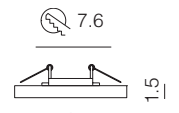

Modello 200 P bianco decoro argento

Faretto modello 200 P
 Ø 14,5 - H 3,5
 1 x GU10 50W

Faretto modello 400
 Ø 11 - H 3 cm
 1 x GU10 50W

Modello 400 brunito

Modello 400 bianco

Faretto modello 300 O
 Ø 14 - H 1,5 cm
 1 x GU10 50W