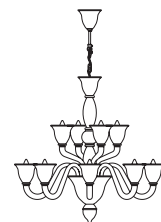

Laguna lampadario 8 + 4L
Ø 80 cm - H 80 cm
12 x E14 40 W