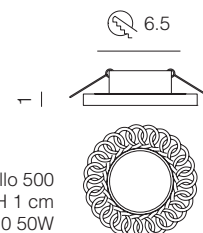

Faretto modello 430
Ø 8 - H 2 cm
1 x GU10 50W