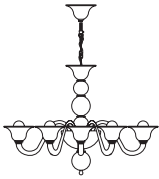

Canaletto lampadario 8L
Ø 84 cm - H 59 cm
8 x E14 40W