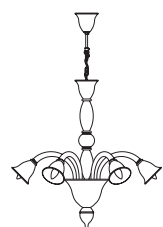

Laguna lampadario 6L
Ø 73 cm - H 72 cm
6 x E14 40W

Laguna lampadario 8L
Ø 80 cm - H 80 cm
8 x E14 40W

Laguna 6L ambracristallo

Collezione di lampade in stile Veneziano contemporaneo, con vetro soffiato e lavorato a mano, disponibili nei colori, rosso, nero e bianco con montatura nichelata; ambracristallo con montatura dorata. Braccetti ad innesto rapido "Sistema Leonardo".

Laguna 8L rosso-cristallo

LAGUNA

Laguna lampadario 12L
Ø 80 cm - H 80 cm
12 x E14 40 W

Laguna lampadario 8 + 4L
Ø 80 cm - H 80 cm
12 x E14 40 W

Laguna lampadario 12 + 6L
Ø80 cm - H 80 cm
18 x E14 40W

Laguna 12L nero-cristallo

LAGUNA

Laguna lampadario 3L BB
Ø 73 cm - H 68 cm
3 x E14 40W

Laguna lampadario 4L BB
Ø 73 cm - H 68 cm
4 x E14 40W

Laguna lampadario 6L BB
Ø 80 cm - H 80 cm
6 x E14 40W

Laguna lampadario 8L BB
Ø 89 cm - H 80 cm
8 x E14 40W