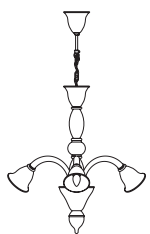

Laguna lampadario 6L
Ø 73 cm - H 72 cm
6 x E14 40W

Laguna lampadario 8L
Ø 80 cm - H 80 cm
8 x E14 40W

Laguna 6L ambracristallo

Collezione di lampade in stile Veneziano contemporaneo, con vetro soffiato e lavorato a mano, disponibili nei colori, rosso, nero e bianco con montatura nichelata; ambracristallo con montatura dorata. Braccetti ad innesto rapido "Sistema Leonardo".

Laguna 8L rosso-cristallo

LAGUNA

Laguna lampadario 12L
Ø 80 cm - H 80 cm
12 x E14 40 W

Laguna lampadario 8 + 4L
Ø 80 cm - H 80 cm
12 x E14 40 W

Laguna lampadario 12 + 6L
Ø80 cm - H 80 cm
18 x E14 40W

Laguna 12L nero-cristallo

LAGUNA

Laguna lampadario 3L BB
Ø 73 cm - H 68 cm
3 x E14 40W

Laguna lampadario 4L BB
Ø 73 cm - H 68 cm
4 x E14 40W

Laguna lampadario 6L BB
Ø 80 cm - H 80 cm
6 x E14 40W

Laguna lampadario 8L BB
Ø 89 cm - H 80 cm
8 x E14 40W