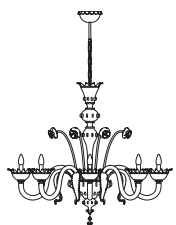

MAXIM

Maxim lampadario 8L
Ø 90 cm - H 115 cm
8 x E14 40W

Maxim lampadario 8L tutto oro

Maxim lampadario 8L cristallo decoro oro

GRITTI

Gritti lampadario 5L
Ø 62 cm - H 76 cm
5 x E14 40W

Gritti lampadario 6L
Ø 64 cm - H 76 cm
6 x E14 40W