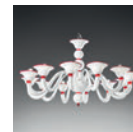

12
CANALETTO