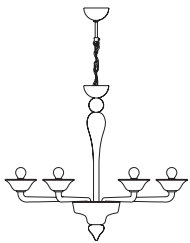

Laguna plafoniera 4L
 Ø 77 cm - H 42 cm
 4 x E14 40W

Laguna plafoniera 6L
 Ø 77 cm - H 42 cm
 6 x E14 40W

Laguna plafoniera 8L
 Ø 77 cm - H 42 cm
 8 x E14 40W

Laguna plafoniera 12L
 Ø 77 cm - H 42 cm
 12 x E14 40W

Laguna plafoniera 8L nero-cristallo

Laguna pendel 1L normale cristallo-oro

Laguna pendel 1L maxi ambra

Laguna pendel 1L
 Ø 24 cm - H 15 cm
 1 x E14 40 W

Laguna pendel 1L maxi
 Ø 40 cm - H 15 cm
 1 x E14 40 W

CA' D'ORO

Ca' d'Oro lampadario 3L
 Ø 81 cm - H 68 cm
 3 x E14 40W

Ca' d'Oro lampadario 4L
 Ø 81 cm - H 68 cm
 4 x E14 40W

Ca' d'Oro lampadario 6L
 Ø 81 cm - H 68 cm
 6 x E14 40W

Ca' d'Oro lampadario 8L
 Ø 81 cm - H 68 cm
 8 x E14 40W