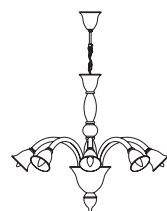

LAGUNA

Laguna lampadario 3L BB
Ø 73 cm - H 68 cm
3 x E14 40W

Laguna lampadario 4L BB
Ø 73 cm - H 68 cm
4 x E14 40W

Laguna lampadario 6L BB
Ø 80 cm - H 80 cm
6 x E14 40W

Laguna lampadario 8L BB
Ø 89 cm - H 80 cm
8 x E14 40W