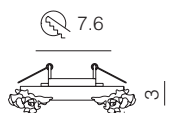

Modello 458 acciaio

Modello 458 cristallo

Modello 458 fumé

Faretto modello 100
 9,5 x 9,5 - H 2 cm
 1 x GU10 50W

Modello 100 fumé

Modello 100 cristallo

Faretto modello 200 G
 Ø 13 - H 3 cm
 1 x GU10 50W

Modello 200 G bianco decoro oro