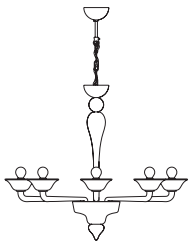

CA' D'ORO

Ca' d'Oro lampadario 3L
 Ø 81 cm - H 68 cm
 3 x E14 40W

Ca' d'Oro lampadario 4L
 Ø 81 cm - H 68 cm
 4 x E14 40W

Ca' d'Oro lampadario 6L
 Ø 81 cm - H 68 cm
 6 x E14 40W

Ca' d'Oro lampadario 8L
 Ø 81 cm - H 68 cm
 8 x E14 40W

Ca' d'Oro lampadario 12L
 Ø 81 cm - H 68 cm
 12 x E14 40W

Ca' d'Oro lampadario 6L rosso-cristallo

Collezione di lampade in stile Veneziano contemporaneo, con vetro soffiato e lavorato a mano, disponibili nei colori rosso nero e bianco con montatura nichelata. Braccetti ad innesto rapido "Sistema Leonardo".