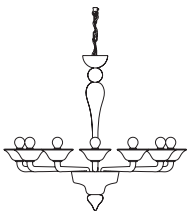

CA' D'ORO

Ca' d'Oro lampadario 3L
 Ø 81 cm - H 68 cm
 3 x E14 40W

Ca' d'Oro lampadario 4L
 Ø 81 cm - H 68 cm
 4 x E14 40W

Ca' d'Oro lampadario 6L
 Ø 81 cm - H 68 cm
 6 x E14 40W

Ca' d'Oro lampadario 8L
 Ø 81 cm - H 68 cm
 8 x E14 40W

Ca' d'Oro lampadario 12L
 Ø 81 cm - H 68 cm
 12 x E14 40W

Ca' d'Oro lampadario 6L rosso-cristallo

Collezione di lampade in stile Veneziano contemporaneo, con vetro soffiato e lavorato a mano, disponibili nei colori rosso nero e bianco con montatura nichelata. Braccetti ad innesto rapido "Sistema Leonardo".