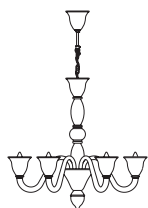

Laguna lampadario 6L
Ø 73 cm - H 72 cm
6 x E14 40W

Laguna lampadario 8L
Ø 80 cm - H 80 cm
8 x E14 40W

Laguna 6L ambracristallo

Collezione di lampade in stile Veneziano contemporaneo, con vetro soffiato e lavorato a mano, disponibili nei colori, rosso, nero e bianco con montatura nichelata; ambracristallo con montatura dorata. Braccetti ad innesto rapido "Sistema Leonardo".