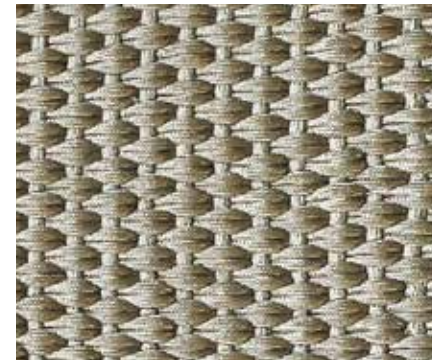

CARPETS **FINISHES**

CONTRACT

INTERIOR/EXTERIOR

ALFOMBRAS A MEDIDA:

- Disponibles en todas las medidas.
- Tiempo de entrega de 30 a 40 días, excepto piezas en stock.
- Este producto está fabricado de manera artesanal, por lo que pueden tener variaciones en el tono y la textura, lo que confiere a cada pieza su característica original de única.
- Todos los modelos se pueden fabricar en cualquier medida, véase puntos m².