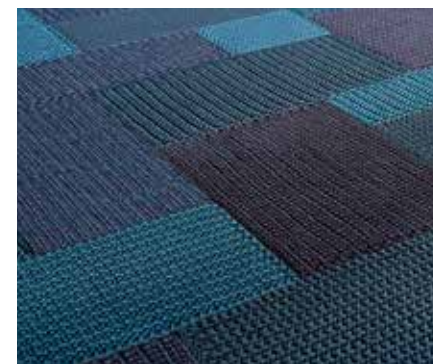

CARPETS FINISHES

Uncinetto Classic Beige

Uncinetto Classic Sea

Uncinetto Classic Amatista

Uncinetto Classic Fucsia

Uncinetto Classic Turquesa

Uncinetto Classic Oliva

Uncinetto Block Sea

Uncinetto Block Amatista

Uncinetto Bande

Uncinetto Linee Blue

Uncinetto Linee Purple

Uncinetto Patchwork Blue

Uncinetto Patchwork Purple

Alfombras a medida:

- Disponibles en todas las medidas.
- Tiempo de entrega de 30 a 40 días, excepto piezas en stock.
- Este producto está fabricado de manera artesanal, por lo que pueden tener variaciones en el tono y la textura, lo que confiere a cada pieza su característica original de única.
- Todos los modelos se pueden fabricar en cualquier medida, véase puntos m².