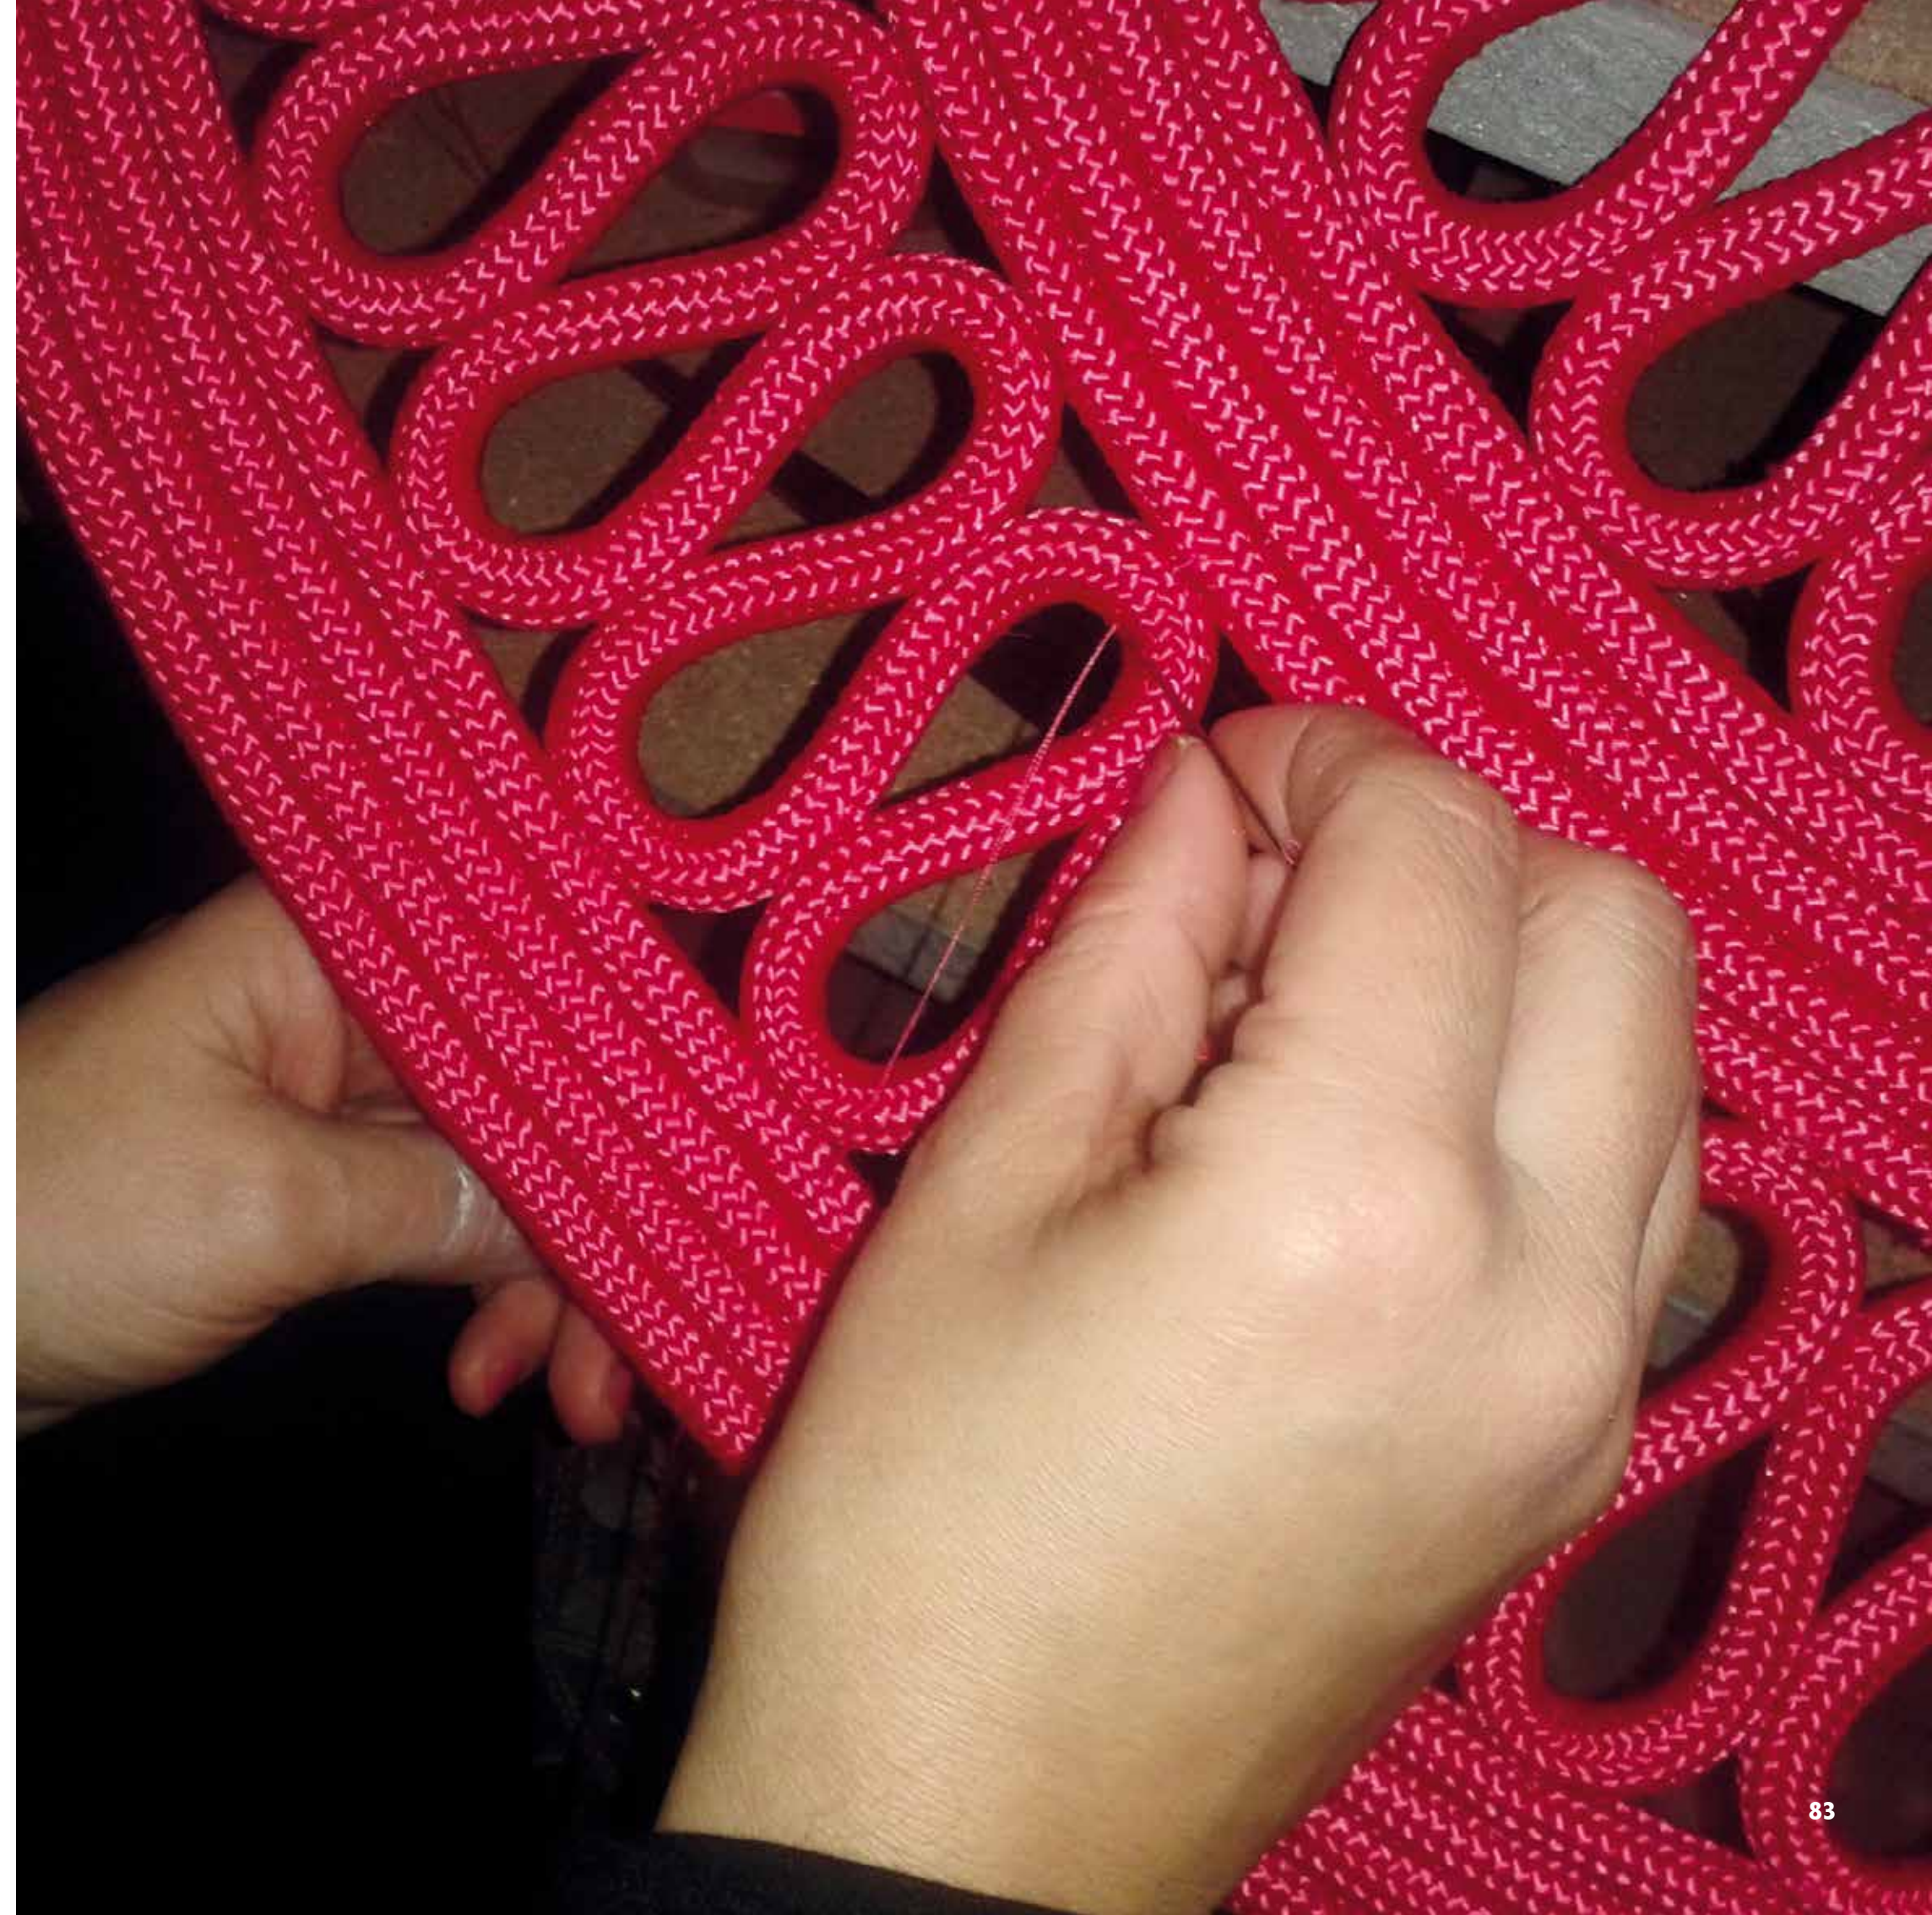

CARPETS **HAND MADE**

Hechas 100% a mano:

- Hechas en España (MADE IN SPAIN)
- Disponibles en todas las medidas.
- Tiempo de entrega de 30 a 40 días, excepto piezas en stock.
- Este producto está fabricado de manera artesanal, por lo que pueden tener variaciones en el tono y la textura, lo que confiere a cada pieza su característica original de única.
- **Todos los modelos se pueden fabricar en cualquier medida, véase puntos m2.**