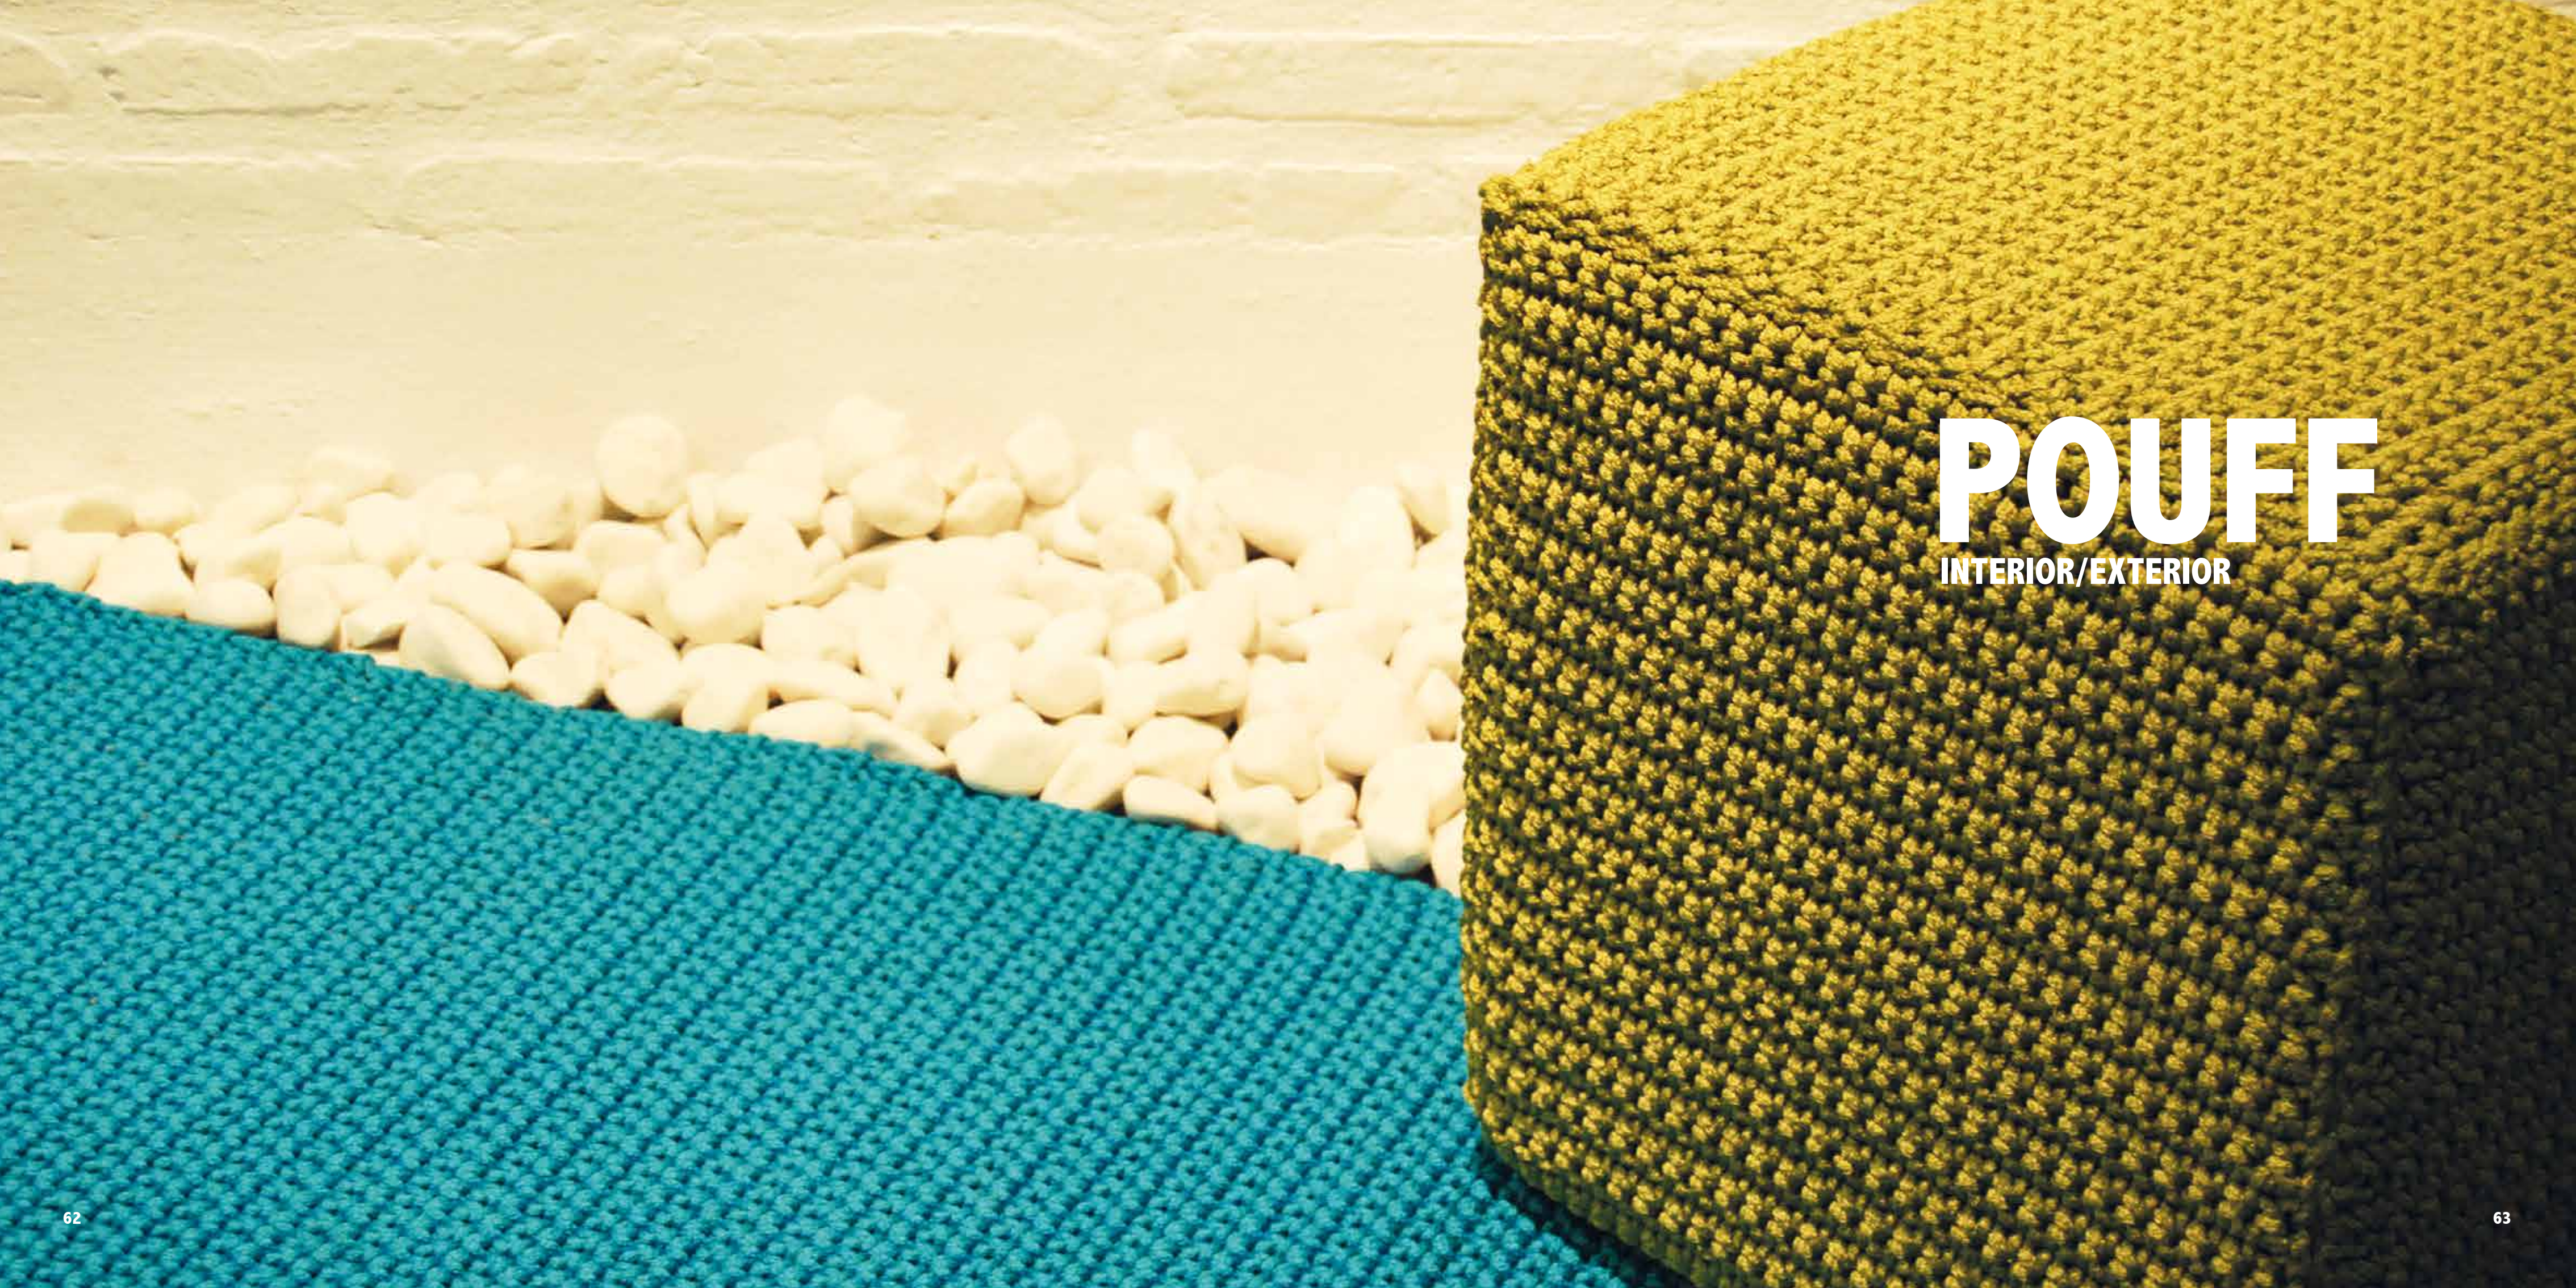

| ref. | dimensión | kg. | M ³ | color | puntos tejido 1 cara | puntos tejido 2 caras |
|-------|-----------|------|----------------|-------------------|----------------------|-----------------------|
| 90307 | 45x45 | 1,70 | 0,02 | Todos los colores | 110,00 | 170,00 |
| 90308 | 65x65 | 3,50 | 0,04 | Todos los colores | 224,00 | 330,00 |
| 90309 | 90x90 | 5,70 | 0,08 | Todos los colores | 418,00 | 614,00 |