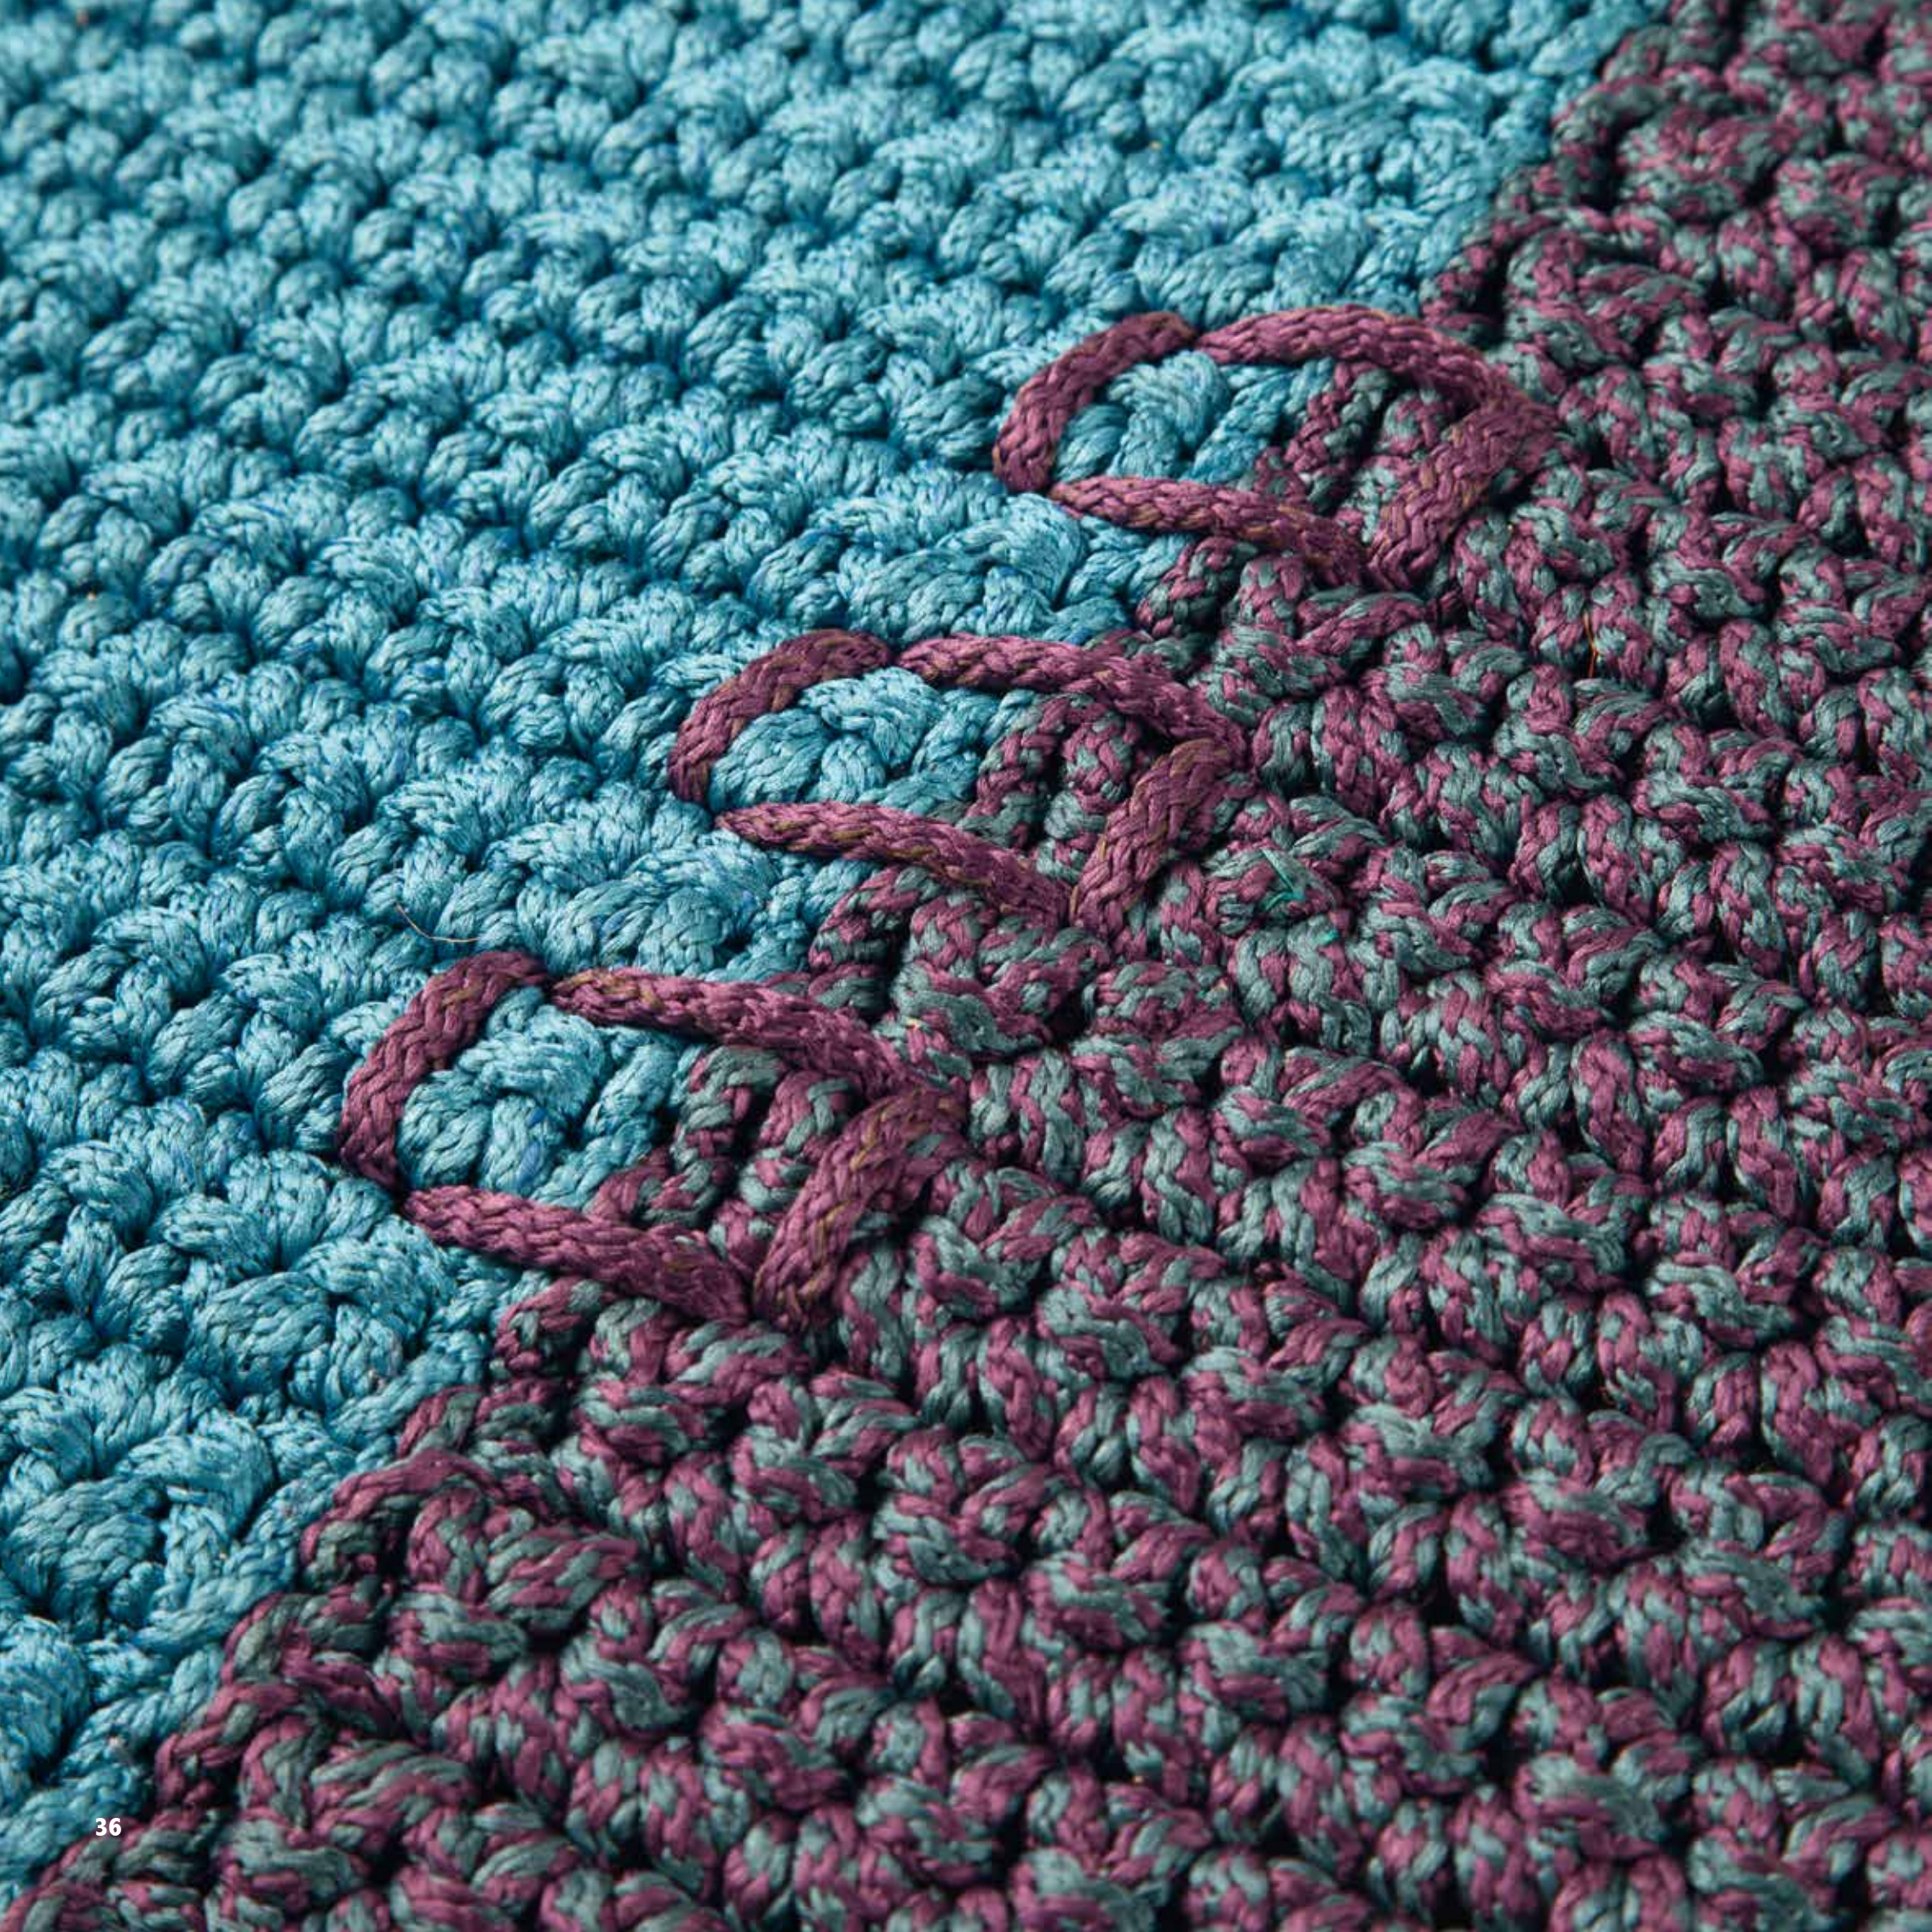

SPIN

INTERIOR/EXTERIOR

SPIN **TURQUOISE**

SPIN INTERIOR / EXTERIOR

| | |
|---------------------------------|---|
| Composición: | Gris: Polipropileno. Beig: Poliéster. Turquesa: Poliéster |
| Diámetro del cordón: | 11 mm. |
| Altura: | 11 mm. |
| Origen: | España. |
| Solidez a la luz: | 7-8 (máx. 8) |
| Solidez al frote: | 4-5 (máx. 5) |
| Solidez al agua clorada: | 5 (máx. 5) |
| Protección: | Máxima protección UV. |
| Reciclable: | 100% Reciclable. |
| Tejido: | Termosoldable. |
| Características: | Repelente al agua, excelente resistencia al rasgado y a la tracción. 100 % Hecha a mano. |

UNCINETTO BANDE

INTERIOR/EXTERIOR

UNCINETTO **BANDE**

UNCINETTO LINEE

INTERIOR/EXTERIOR

UNCINETTO LINEE **BLUE**

UNCINETTO LINEE **PURPLE**

UNCINETTO PATCHWORK

| ref. | dimensión | kg. | M ³ | color | puntos tejido 1 cara | puntos tejido 2 caras |
|-------|-----------|------|----------------|-------------------|----------------------|-----------------------|
| 90307 | 45x45 | 1,70 | 0,02 | Todos los colores | 110,00 | 170,00 |
| 90308 | 65x65 | 3,50 | 0,04 | Todos los colores | 224,00 | 330,00 |
| 90309 | 90x90 | 5,70 | 0,08 | Todos los colores | 418,00 | 614,00 |