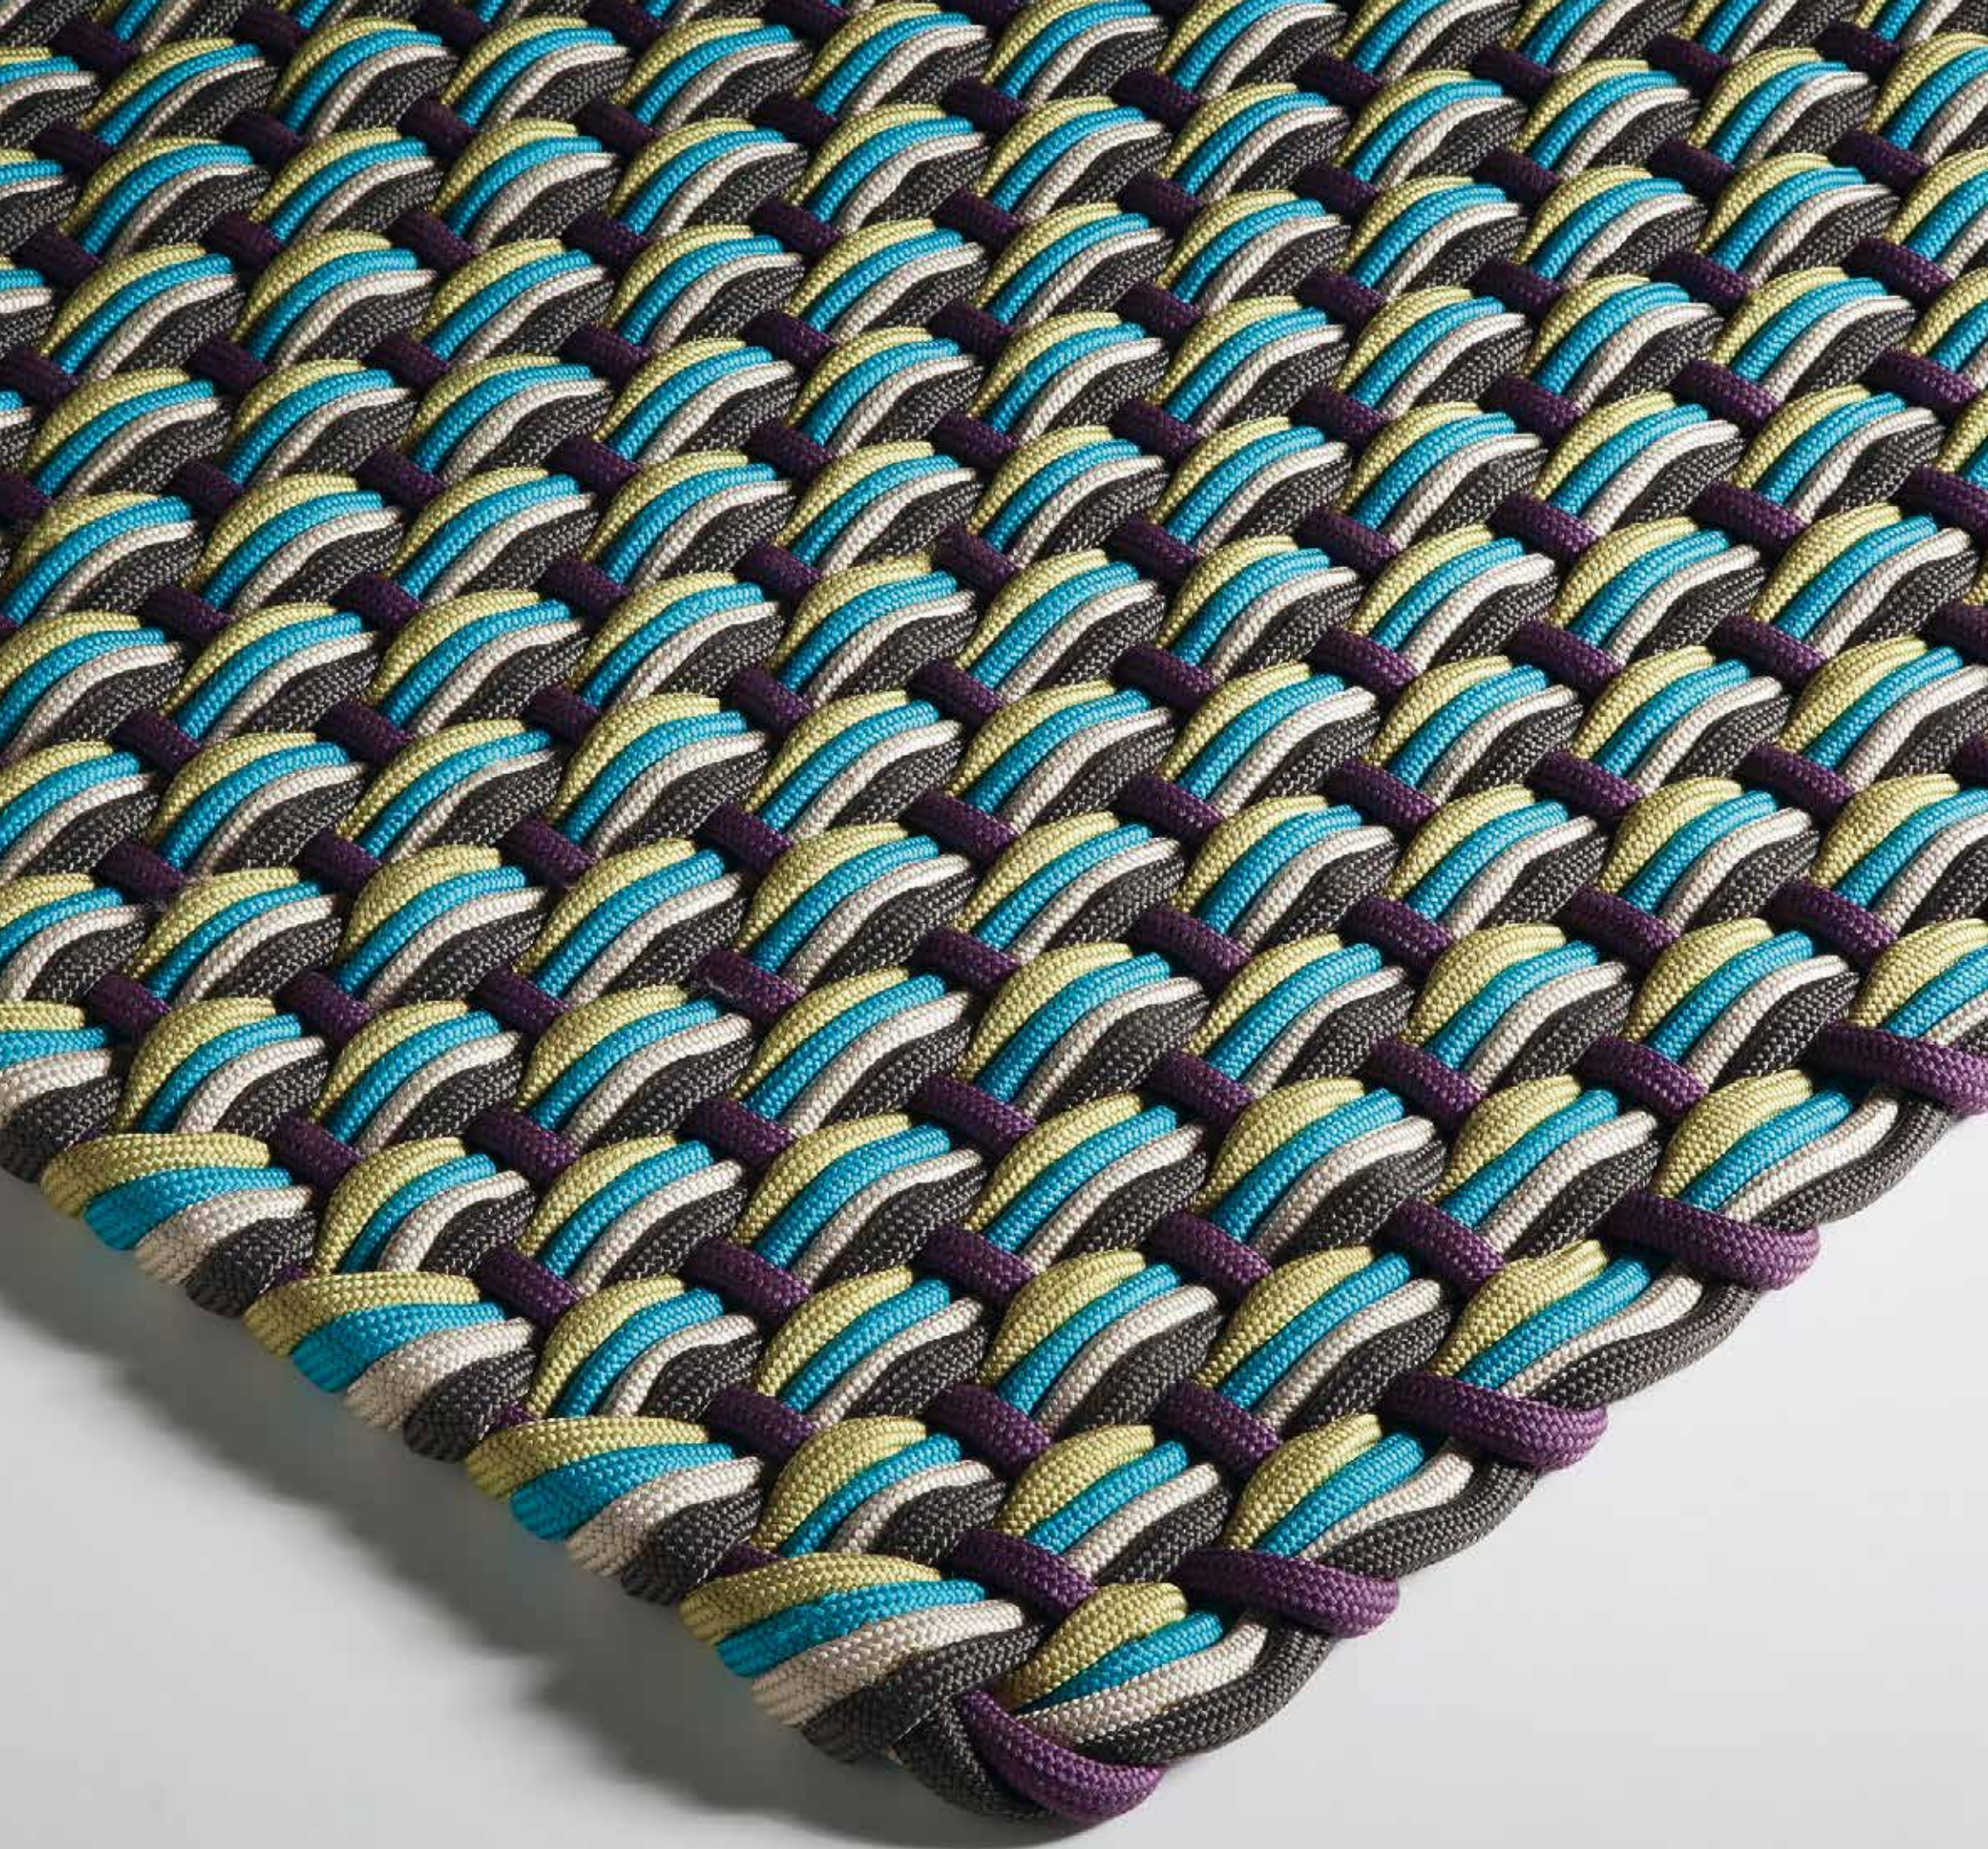

PANAMONE

CLASSIC / REMIX / MULTIBLUE

1. **Composición:** Gris: Polipropileno.
   Beig: Poliéster.
   Turquesa: Poliéster
2. **Diámetro del cordón:** 11 mm.
3. **Altura:** 11 mm.
4. **Origen:** España.
5. **Solidez a la luz:** 7-8 (máx. 8)
6. **Solidez al frote:** 4-5 (máx. 5)
7. **Solidez al agua clorada:** 5 (máx. 5)
8. **Protección:** Máxima protección UV.
9. **Reciclable:** 100% Reciclable.
10. **Tejido:** Termosoldable.
11. **Características:** Repelente al agua, excelente resistencia al rasgado y a la tracción.
    100 % Hecha a mano.

ref.	dimensión	kg.	M³	color	puntos	puntos m²
90300	180x240	16	0,106	Gris / Beig / Turquesa	1.290,00	300,00
90300	200x300	24	0,18	Gris / Beig / Turquesa	1.798,00	300,00
90330	180x240	16	0,106	Remix / Multiblue	1.444,00	300,00
90330	200x300	24	0,18	Remix / Multiblue	1.950,00	300,00