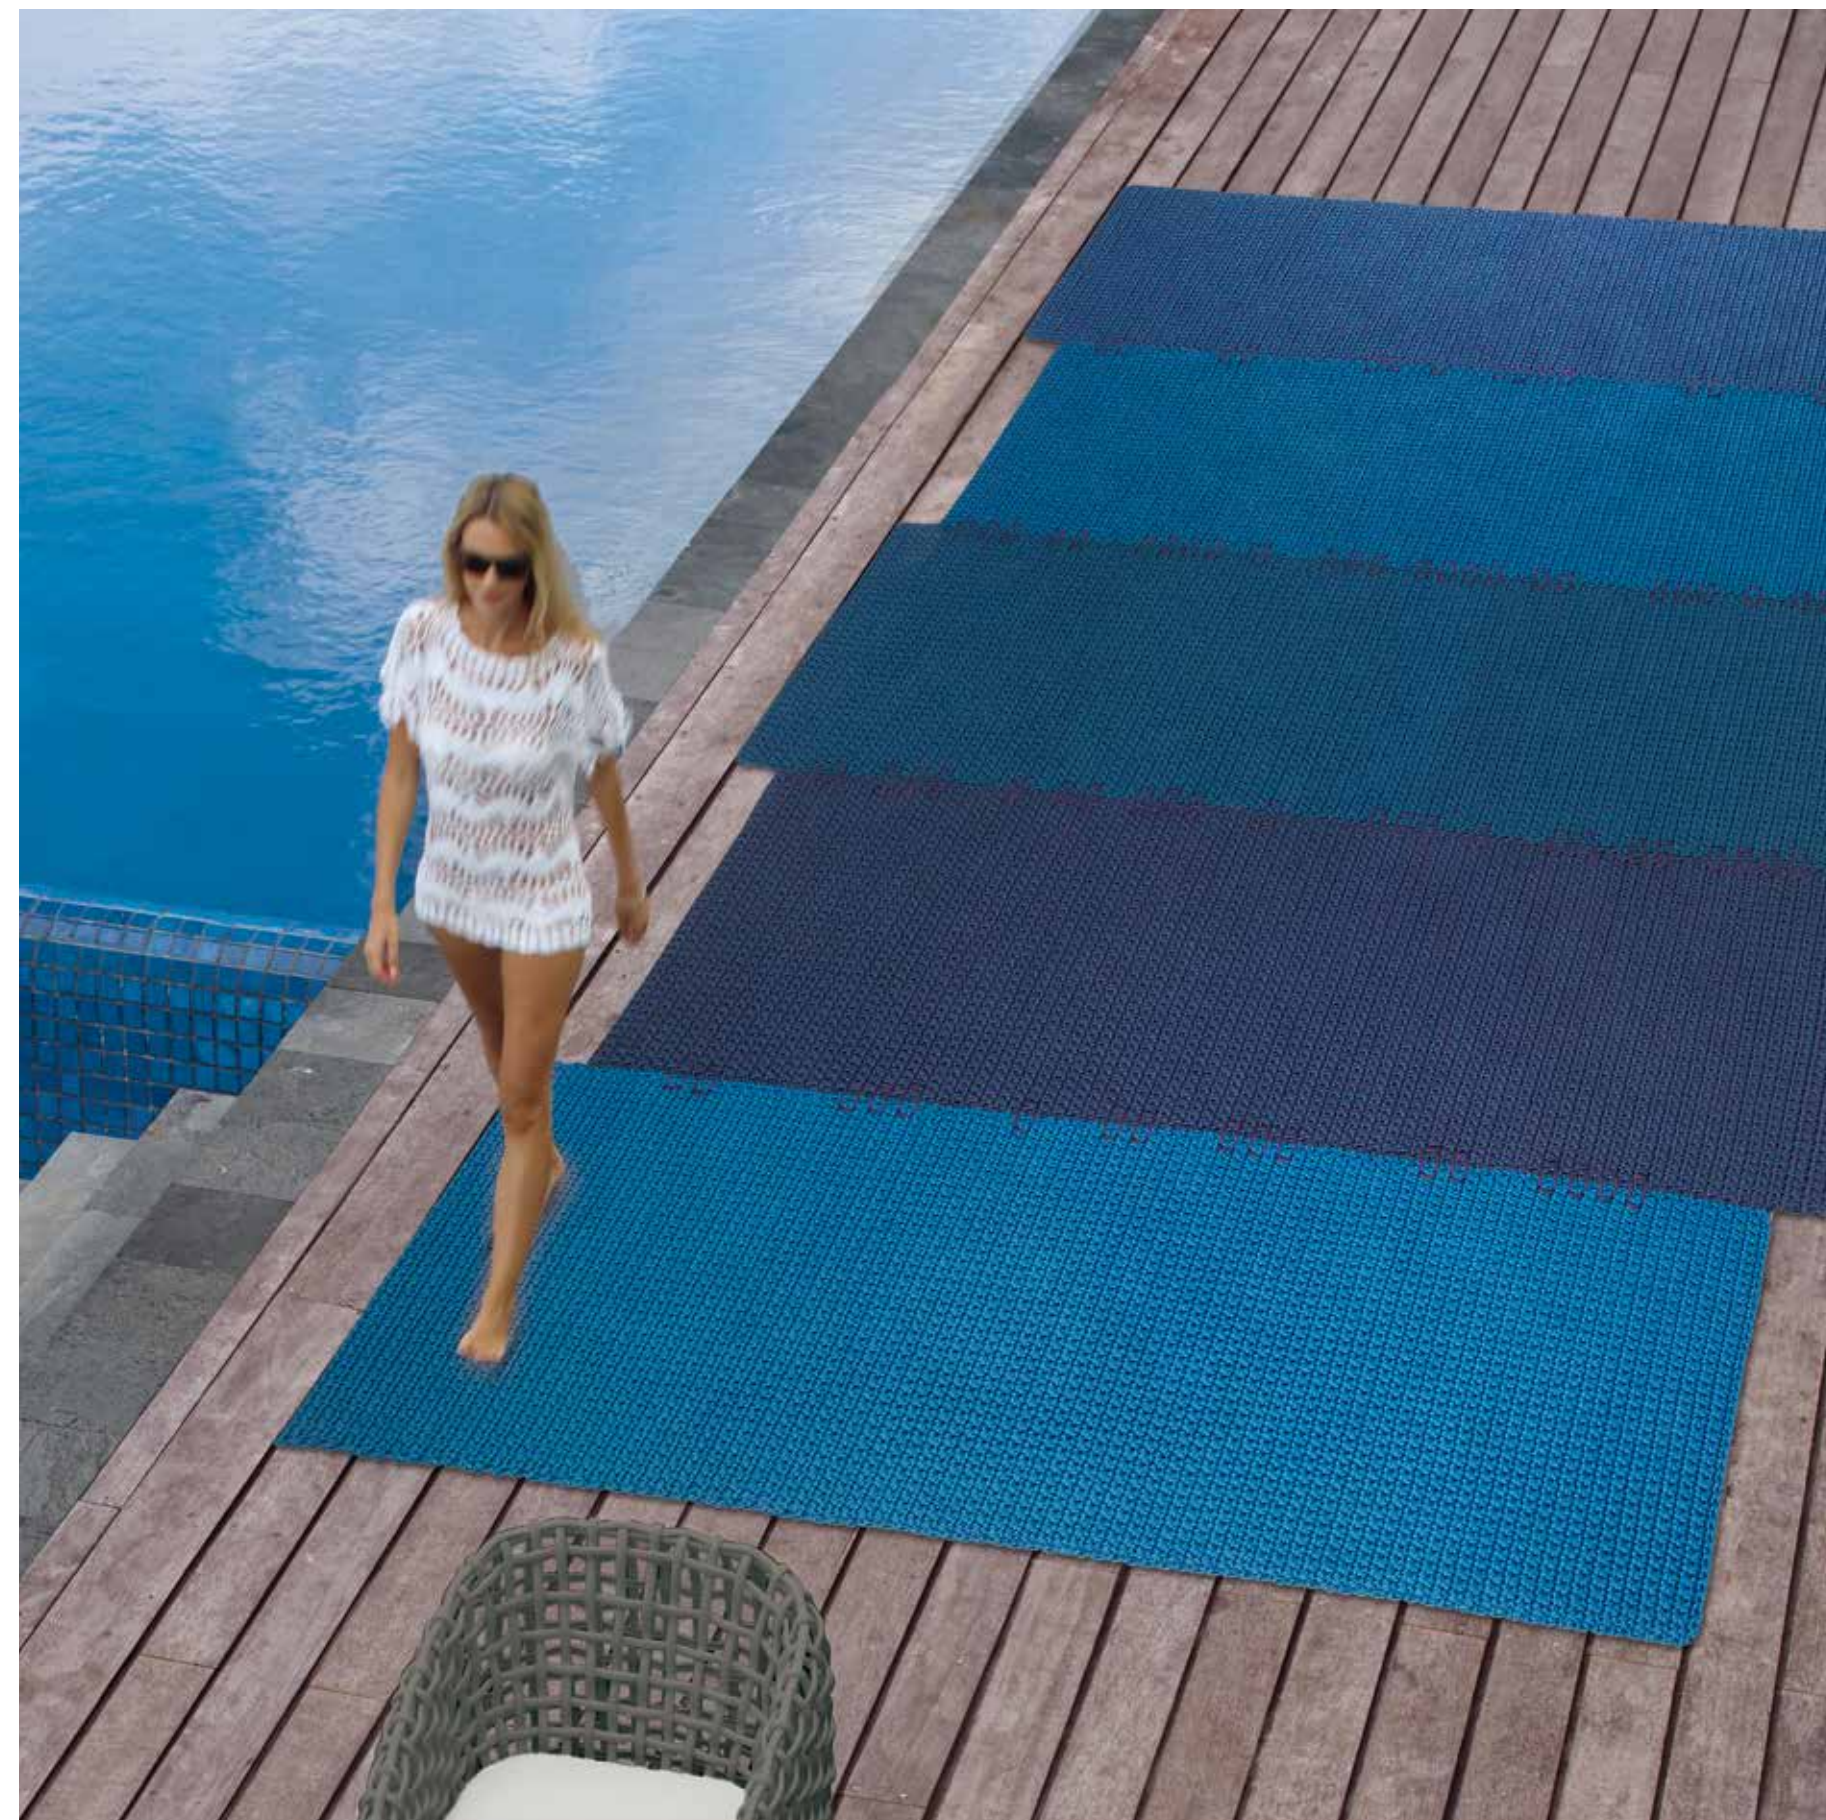

UNCINETTO **BANDE**