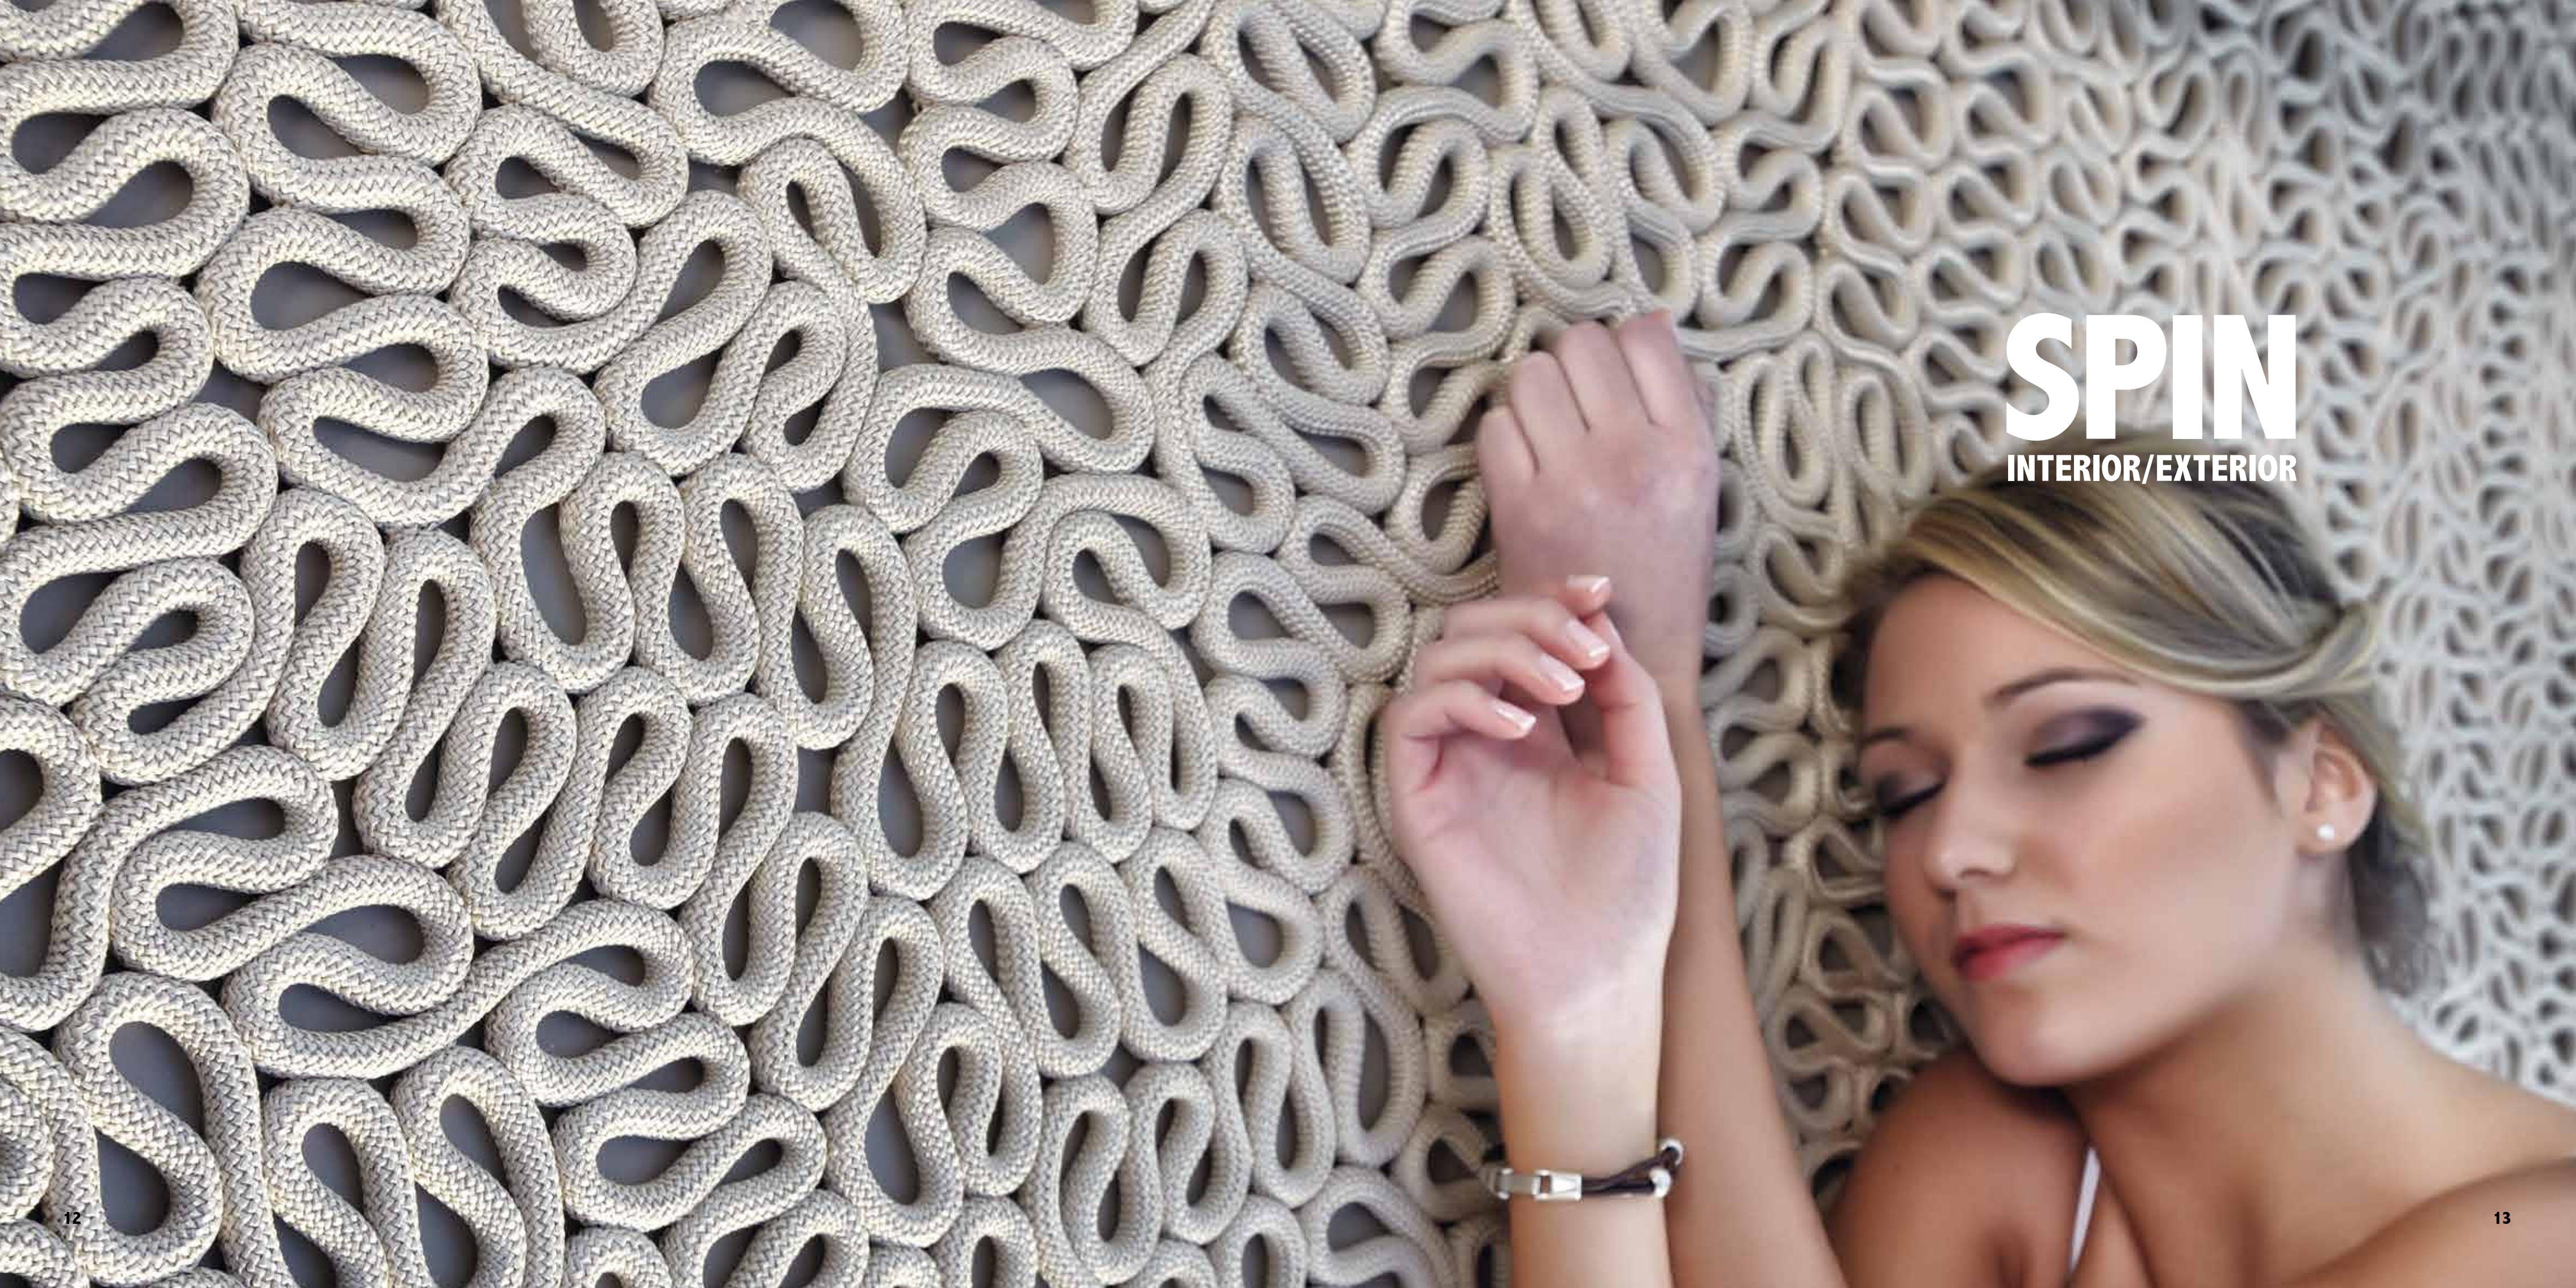

SPIN

INTERIOR/EXTERIOR

SPIN **TURQUOISE**

SPIN INTERIOR / EXTERIOR

| | |
|---------------------------------|---|
| Composición: | Gris: Polipropileno. Beig: Poliéster. Turquesa: Poliéster |
| Diámetro del cordón: | 11 mm. |
| Altura: | 11 mm. |
| Origen: | España. |
| Solidez a la luz: | 7-8 (máx. 8) |
| Solidez al frote: | 4-5 (máx. 5) |
| Solidez al agua clorada: | 5 (máx. 5) |
| Protección: | Máxima protección UV. |
| Reciclable: | 100% Reciclable. |
| Tejido: | Termosoldable. |
| Características: | Repelente al agua, excelente resistencia al rasgado y a la tracción. 100 % Hecha a mano. |