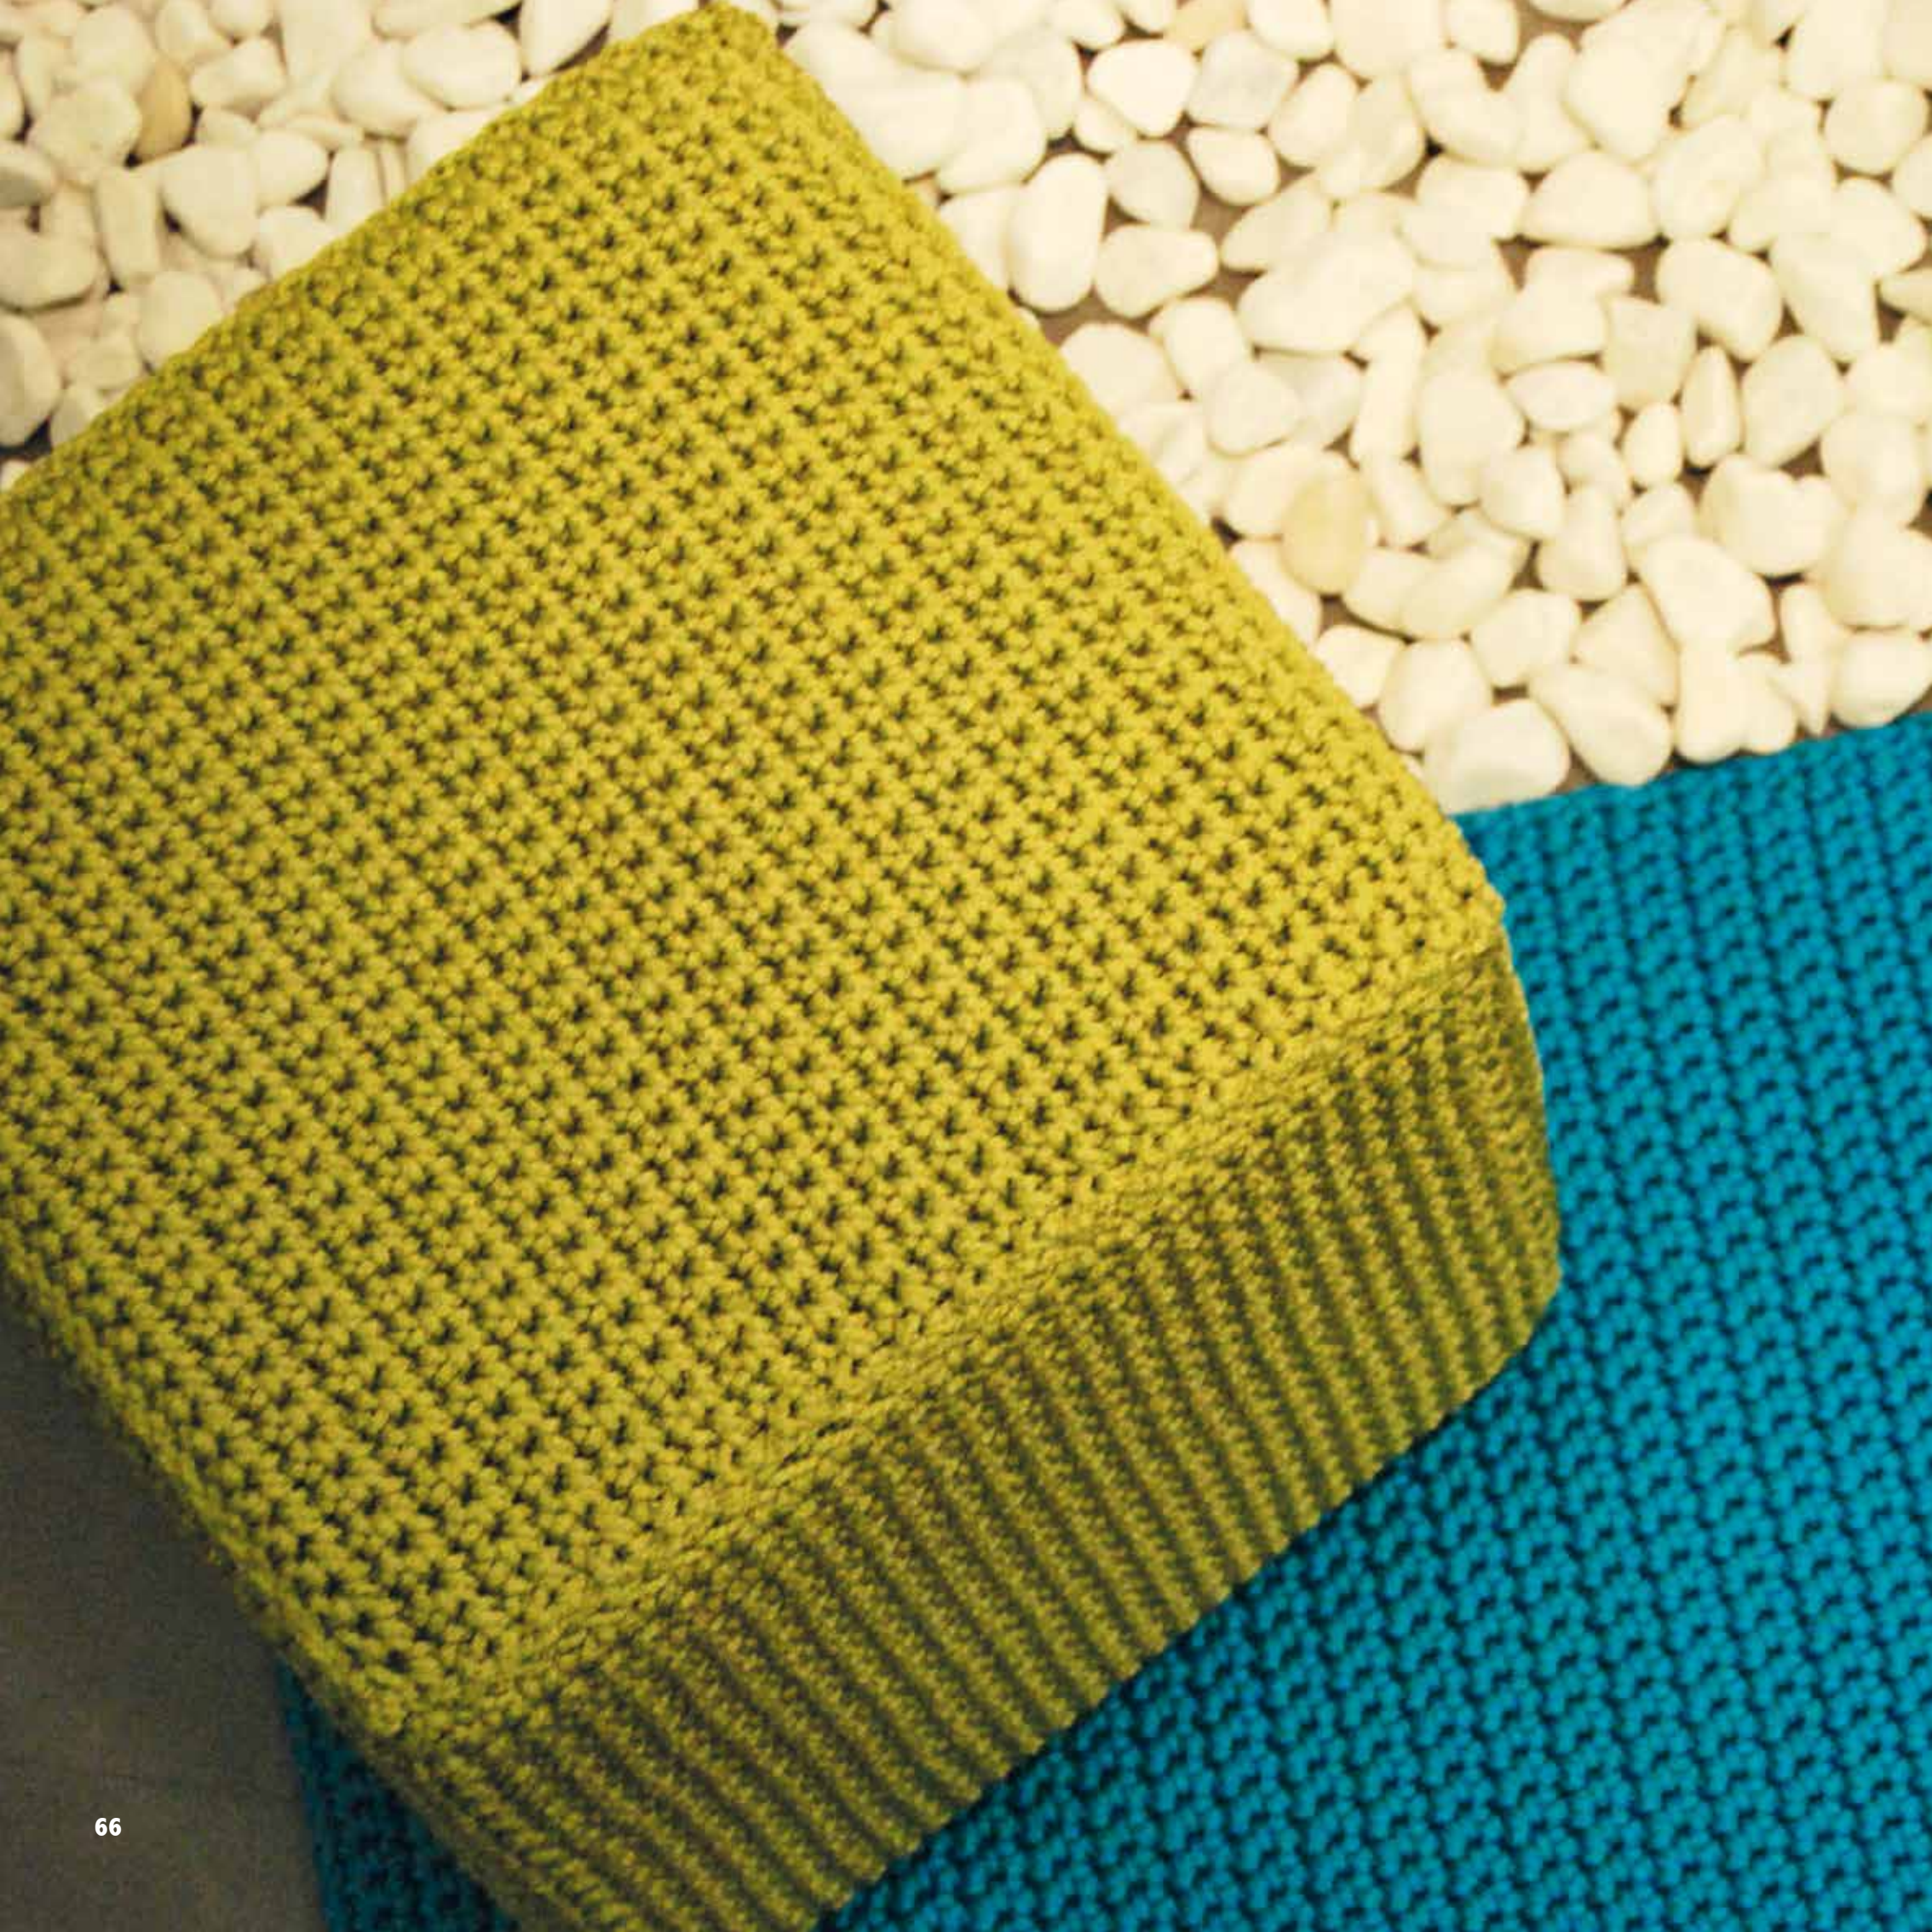

POUFF INTERIOR / EXTERIOR

Composición:	Polipropileno / Poliéster. Dependiendo del color.
Diámetro del cordón:	11 mm.
Altura:	11 mm.
Origen:	España.
Diámetro:	10 mm.
Solidez a la luz:	7-8 (máx. 8)
Solidez al frote:	4-5 (máx. 5)
Solidez al agua clorada:	5 (máx. 5)
Protección:	Máxima protección UV.
Reciclable:	100% Reciclable.
Tejido:	Termosoldable.
Características:	Repelente al agua, excelente resistencia al rasgado y a la tracción. 100 % Hecha a mano.

ref. pouff cuadrado	dimensión	kg.	M³	color	puntos
90313	45x45x45	5,5	0,09	Todos los colores	426,00

ref. pouff redondo	dimensión	kg.	M³	color	puntos
90314	20x70	4,6	0,03	Todos los colores	446,00