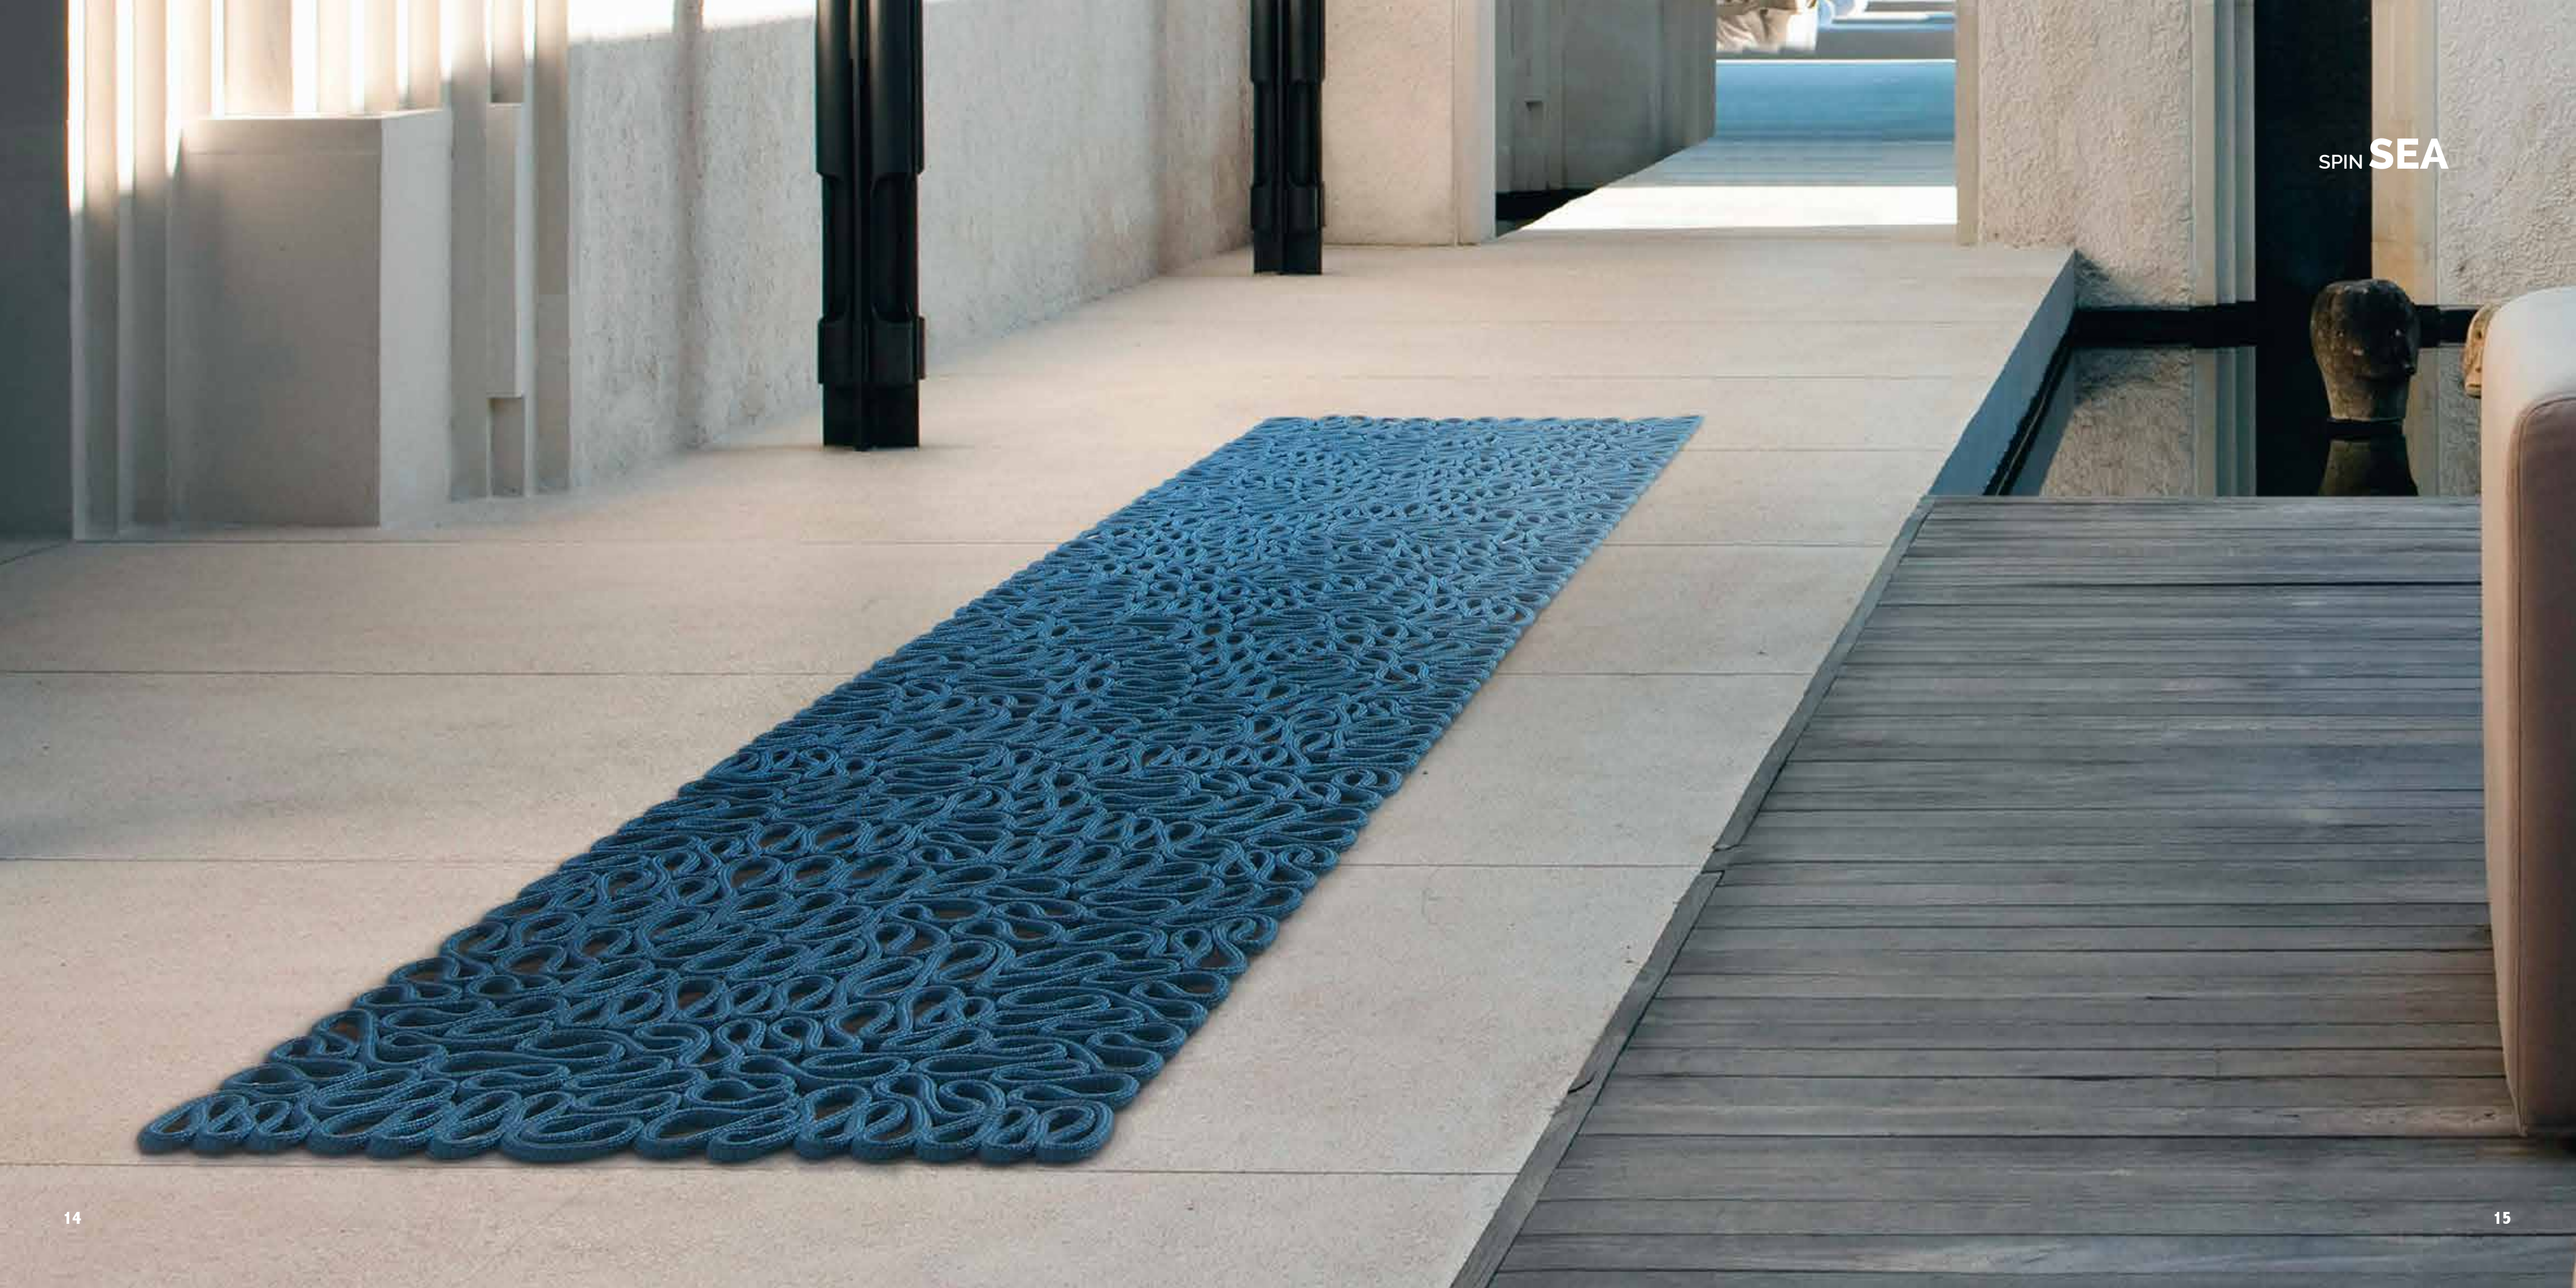

SPIN

INTERIOR/EXTERIOR

SPIN **TURQUOISE**

SPIN INTERIOR / EXTERIOR

| | |
|---------------------------------|---|
| Composición: | Gris: Polipropileno. Beig: Poliéster. Turquesa: Poliéster |
| Diámetro del cordón: | 11 mm. |
| Altura: | 11 mm. |
| Origen: | España. |
| Solidez a la luz: | 7-8 (máx. 8) |
| Solidez al frote: | 4-5 (máx. 5) |
| Solidez al agua clorada: | 5 (máx. 5) |
| Protección: | Máxima protección UV. |
| Reciclable: | 100% Reciclable. |
| Tejido: | Termosoldable. |
| Características: | Repelente al agua, excelente resistencia al rasgado y a la tracción. 100 % Hecha a mano. |