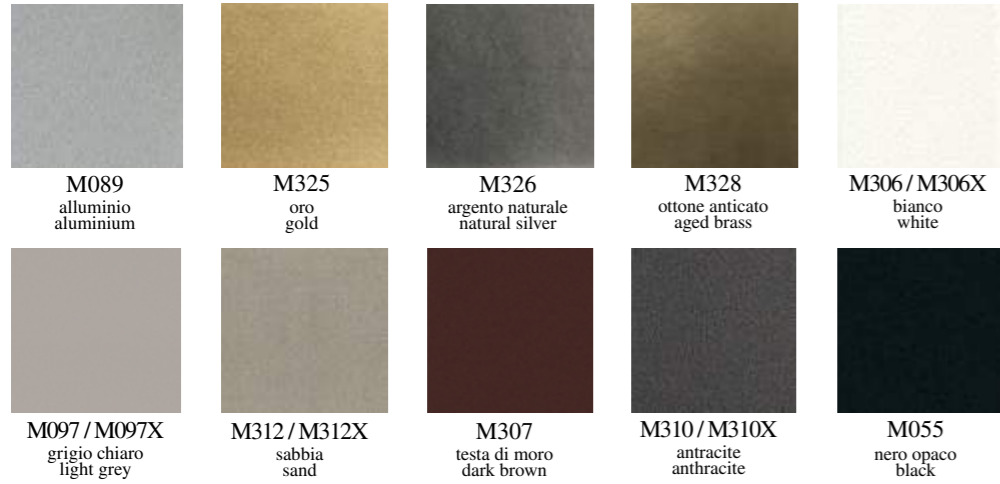

STRUTTURA | FRAME | STRUCTURE | GESTELL | ESTRUCTURA | СТРУКТУРА

ACCIAIO | METAL | METAL | STAHL | ACERO | СТАЛЬ