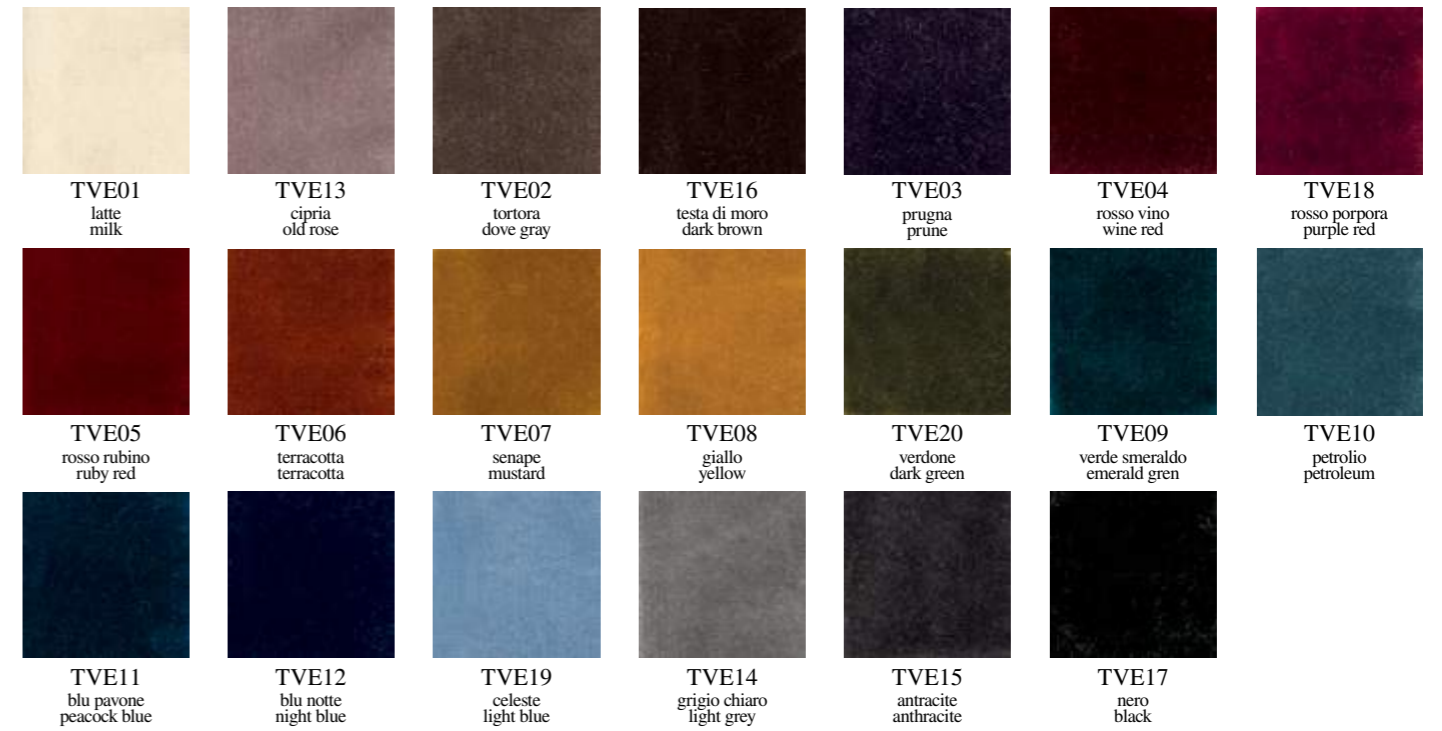

VELLUTO | VELVET | VELOURS | SAMT | TERCIOPELO | БАРХАТ

PELLE ECOLOGICA | ECOLEATHER | CUIR ECO | KUNSLERER | ECOPIEL | ЭКОЛОГИЧЕСКАЯ КОЖА

PELLE PREMIUM | PREMIUM NAPPA LEATHER | PREMIUM PEAU | LEDER PREMIUM | PIEL PREMIUM | КОЖА PREMIUM