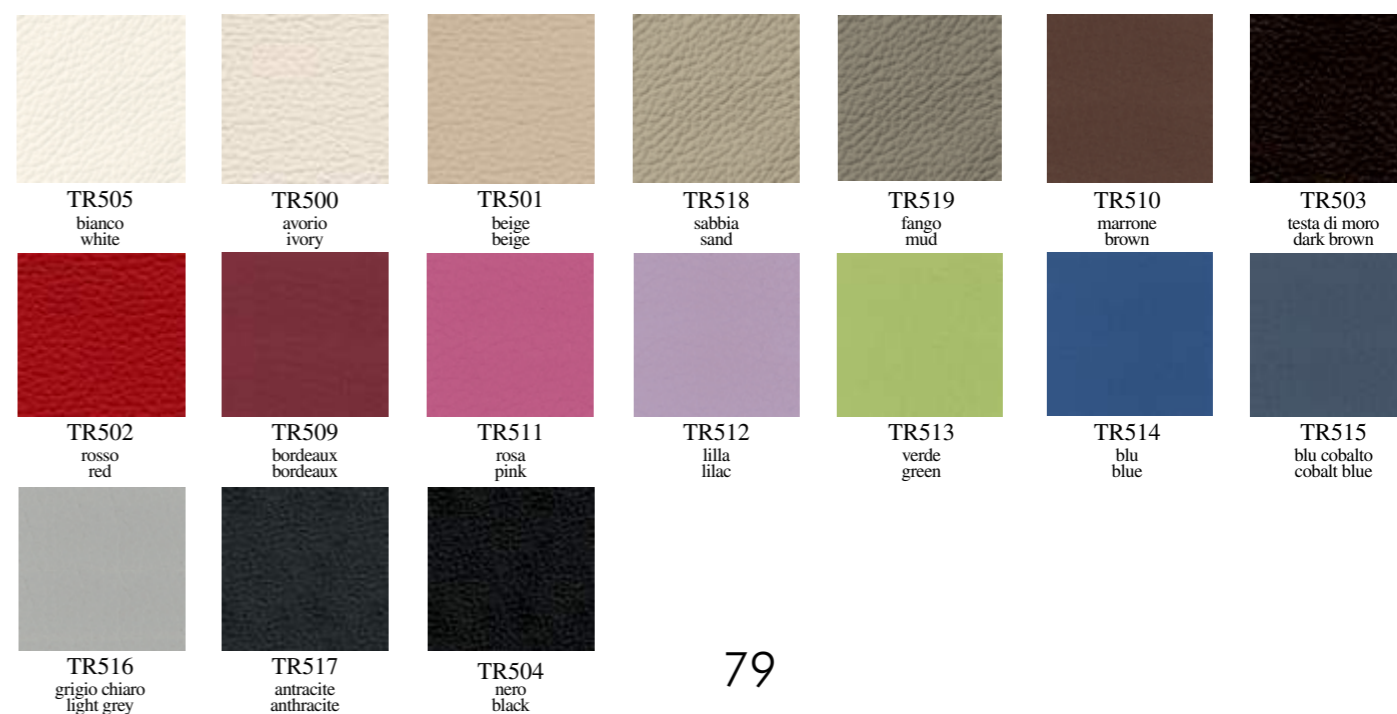

PELLE ECOLOGICA | ECOLEATHER | CUIR ECO | KUNSLERDER | ECOPIEL | ЭКОЛОГИЧЕСКАЯ КОЖА