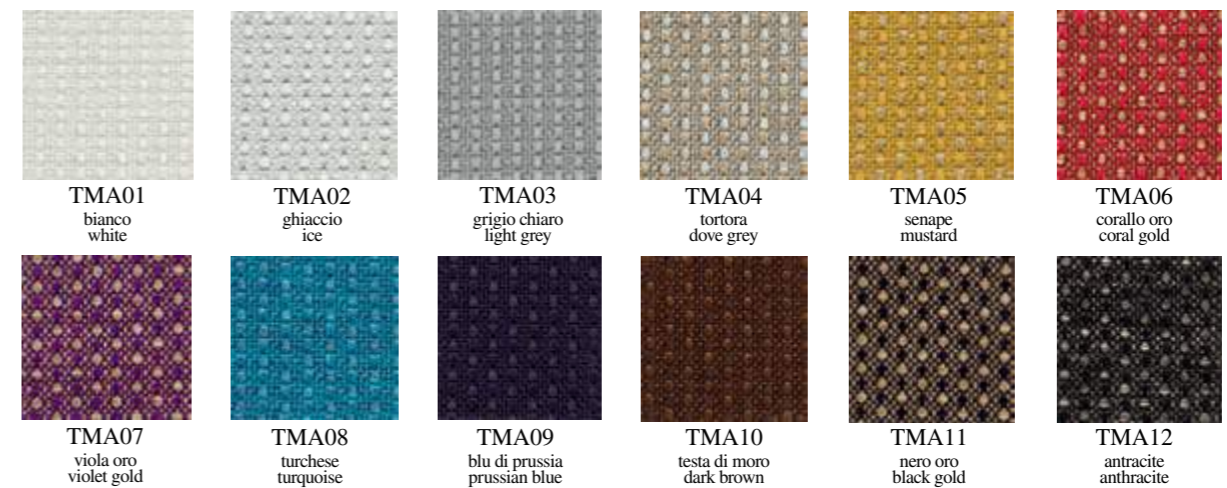

TESSUTO MAMBO | MAMBO FABRIC | TISSU MAMBO | STOFF MAMBO | TEJIDO MAMBO | MAMBO ТКАНЬ