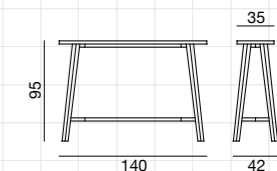

p. 47 / 65

Consolle, struttura e piano in massello di noce. Finiture legno disponibili: noce Canaletto verniciato naturale, laccato bianco, grigio, avio, nero.

Console table, frame and top in solid walnut. Available wood finishes: natural, white, grey, air force blue, black lacquered American walnut.

Konsolentisch, Gestell und Platte aus Nussbaum massiv. Lieferbare Holzaußführungen: amerikanisches Nussbaum natur lasiert, weiß, grau, schieferblau, schwarz lackiert.

Console, structure et dessus en noyer massif. Finitions du bois disponibles: noyer américain vernis naturel, laqué blanc, gris, bleu ardoise, noir.