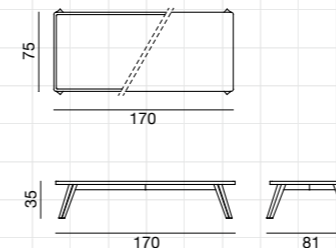

p. 24-25 / 26-27

Tavolino basso rettangolare, struttura e piano in massello di noce o rovere (Gray 56) o con piano in noce o rovere impiallacciato (Gray 56 R). Finiture legno disponibili: noce Canaletto / rovere verniciato naturale; rovere laccato bianco, grigio, avio, nero.

Rectangular coffee table, frame and top in solid walnut or oak (Gray 56) or with walnut or oak veneer top (Gray 56 R). Available wood finishes: natural lacquered American walnut / oak; white, grey, air force blue, black lacquered oak.

Rechteckiger Couchtisch, Gestell und Platte aus Nussbaum oder Eiche massiv (Gray 56) oder mit Platte aus Nussbaum oder Eiche furniert (Gray 56 R). Lieferbare Holzaußführungen: amerikanisches Nussbaum / Eiche natur lasiert; Eiche weiß, grau, schieferblau, schwarz lackiert.

Table basse rectangulaire, structure et dessus en noyer ou chêne massif (Gray 56) ou avec dessus en noyer ou chêne plaqué (Gray 56 R). Finitions du bois disponibles: noyer américain / chêne vernis naturel; chêne laqué blanc, gris, bleu ardoise, noir.