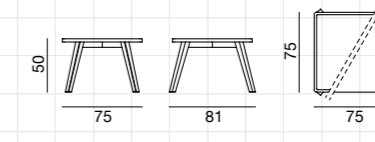

p. 14-15 / 79

Tavolino quadrato, struttura e piano in massello di noce o rovere (Gray 54) o con piano in noce o rovere impiallacciato (Gray 54 R). Finiture legno disponibili: noce Canaletto / rovere verniciato naturale; rovere laccato bianco, grigio, avio, nero.

Square side table, frame and top in solid walnut or oak (Gray 54) or with walnut or oak veneer top (Gray 54 R). Available wood finishes: natural lacquered American walnut / oak; white, grey, air force blue, black lacquered oak.

Viereckiger Beistelltisch, Gestell und Platte aus Nussbaum oder Eiche massiv (Gray 54) oder mit Platte aus Nussbaum oder Eiche furniert (Gray 54 R). Lieferbare Holzaußführungen: amerikanisches Nussbaum / Eiche natur lasiert; Eiche weiß, grau, schieferblau, schwarz lackiert.

Guéridon carré, structure et dessus en noyer ou chêne massif (Gray 54) ou avec dessus en noyer ou chêne plaqué (Gray 54 R). Finitions du bois disponibles: noyer américain / chêne vernis naturel; chêne laqué blanc, gris, bleu ardoise, noir.