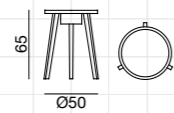

p. 87 / 89

Tavolino alto con cassetto sottopiano, struttura e piano in massello di noce o rovere. Finiture legno disponibili: noce Canaletto / rovere verniciati naturale; rovere laccato bianco, grigio, avio, nero.

Side table with drawer, frame and top in solid walnut / oak. Available wood finishes: natural lacquered American walnut; natural, white, grey, air force blue, black lacquered oak.

Beistelltisch mit Schublade, Gestell und Platte aus Nussbaum / Eiche massiv. Lieferbare Holzaußführungen: amerikanisches Nussbaum / Eiche natur lasiert; Eiche weiß, grau, schieferblau, schwarz lackiert.

Guéridon avec tiroir, structure et dessus en noyer / chêne massif. Finitions du bois disponibles: noyer américain / chêne vernis naturel; chêne laqué blanc, gris, bleu ardoise, noir.