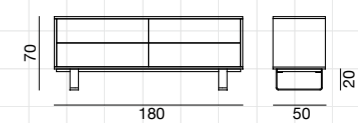

p. 99

Cassettiera in noce, quattro cassetti, piedini in acciaio spazzolato o laccato bianco. Finiture struttura: noce Canaletto verniciato naturale (84), laccato bianco (284), grigio (384), avio (484), nero (584). Finiture frontali cassetto: bambù pressato a doghe bianco, grigio, avio, nero; noce Canaletto verniciato naturale; laccato bianco, grigio, avio o nero.

Chest of drawers in walnut, four drawers, brushed steel or white lacquered metal feet. Available frame finishes: natural (84), white (284), grey (384), air force blue (484), black (584) lacquered American walnut. Available front finishes: white, grey, air force blue, black bamboo lamination; natural, white, grey, air force blue, black lacquered American walnut.

Kommode aus Nussbaum, vier Schubladen, Füße aus gebürstetem Stahl oder weiß lackiert. Korpusausführungen: amerikanisches Nussbaum natur lasiert (84); Nussbaum weiß (284), grau (384), schieferblau (484), schwarz (584) lackiert. Frontausführungen: weißes, graues, schieferblaues oder schwarzes Bambusfurnier, amerikanisches Nussbaum natur lasiert; Nussbaum weiß, grau, schieferblau, schwarz lackiert.

Commode en noyer, quatre tiroirs, pieds en acier brossé ou bien laqués blanc. Finitions structure: noyer américain verni naturel (84), noyer laqué blanc (284), gris (384), bleu ardoise (484), noir (584). Finitions faces: placage de bambou blanc, gris, bleu ardoise, noir; noyer américain verni naturel, laqué blanc, gris, bleu ardoise, noir.