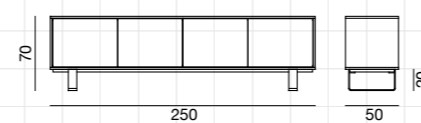

p. 39

Mobile contenitore in noce, quattro ante, piedini in acciaio spazzolato o laccato bianco, due ripiani interni regolabili. Finiture struttura: noce Canaletto verniciato naturale (69), laccato bianco (269), grigio (369), avio (469), nero (569). Finiture frontali: bambù pressato a doghe bianco, grigio, avio, nero; noce Canaletto verniciato naturale; laccato bianco, grigio, avio o nero.

Storage unit in walnut, four doors, brushed steel or white lacquered metal feet, two adjustable shelves. Available frame finishes: natural (69), white (269), grey (369), air force blue (469), black (569) lacquered American walnut. Available front finishes: white, grey, air force blue, black bamboo lamination; natural, white, grey, air force blue, black lacquered American walnut.

Sideboard aus Nussbaum, vier Türen, Füße aus gebürstetem Stahl oder weiß lackiert, zwei verstellbare Fachböden. Korpusausführungen: amerikanisches Nussbaum natur lasiert (69); Nussbaum weiß (269), grau (369), schieferblau (469), schwarz (569) lackiert. Frontausführungen: weißes, graues, schieferblaues oder schwarzes Bambusfurnier, amerikanisches Nussbaum natur lasiert; Nussbaum weiß, grau, schieferblau, schwarz lackiert.

Buffet en noyer, quatre portes, pieds en acier brossé ou bien laqués blanc. Finitions structure: noyer américain verni naturel (69), noyer laqué blanc (269), gris (369), bleu ardoise (469), noir (569). Finitions faces: placage de bambou blanc, gris, bleu ardoise, noir; noyer américain verni naturel, laqué blanc, gris, bleu ardoise, noir.