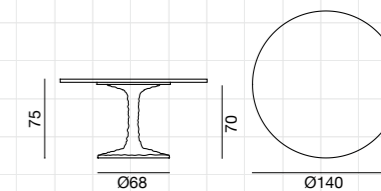

NEXT 136

p. 22

Table rotondo, gamba centrale in fusione di alluminio lucidato. Piano disponibile in HPL serigrafato, marmo bianco Carrara o legno. Finiture legno disponibili: noce Canaletto/rovere verniciato naturale o rovere laccato bianco, grigio, avio, nero.

Round table, cast polished aluminium central base. Plain fixed top in decorated HPL, white Carrara marble or wood. Available wood finishes: natural lacquered American walnut/oak; white, grey, air force blue or black lacquered oak.

Runder Tisch, Fuß aus Gussaluminium poliert. Lieferbar mir Platte aus HPL-Laminat, Marmor oder Holz. Lieferbare Holz Ausführungen: amerikanisches Nussbaum / Eiche natur lasiert, Eiche weiß, grau, schieferblau, schwarz lackiert.

Table ronde, pied en fonte d'aluminium poli. Plateau en stratifié HPL, marbre ou bois. Finitions du bois disponibles: noyer américain / chêne vernis naturel, chêne laqué blanc, gris, bleu ardoise ou noir.