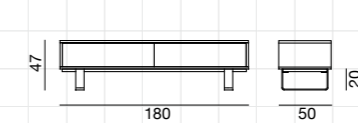

p. 82-83 / 97

Cassettiera in noce, due cassetti, piedini in acciaio spazzolato o laccato bianco. Finiture struttura: noce Canaletto verniciato naturale (83), laccato bianco (283), grigio (383), avio (483), nero (583). Finiture frontali cassetto: bambù pressato a doghe bianco, grigio, avio, nero; noce Canaletto verniciato naturale; laccato bianco, grigio, avio o nero.

Chest of drawers in walnut, two drawers, brushed steel or white lacquered metal feet. Available frame finishes: natural (83), white (283), grey (383), air force blue (483), black (583) lacquered American walnut. Available front finishes: white, grey, air force blue, black bamboo lamination; natural, white, grey, air force blue, black lacquered American walnut.

Kommode aus Nussbaum, zwei Schubladen, Füße aus gebürstetem Stahl oder weiß lackiert. Korpusausführungen: amerikanisches Nussbaum natur lasiert (83); Nussbaum weiß (283), grau (383), schieferblau (483), schwarz (583) lackiert. Frontausführungen: weißes, graues, schieferblaues oder schwarzes Bambusfurnier, amerikanisches Nussbaum natur lasiert; Nussbaum weiß, grau, schieferblau, schwarz lackiert.

Commode en noyer, deux tiroirs, pieds en acier brossé ou bien laqués blanc. Finitions structure: noyer américain verni naturel (83), noyer laqué blanc (283), gris (383), bleu ardoise (483), noir (583). Finitions faces: placage de bambou blanc, gris, bleu ardoise, noir; noyer américain verni naturel, laqué blanc, gris, bleu ardoise, noir.