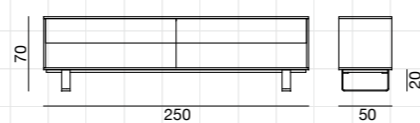

p. 73 / 75

Cassettiera in noce, quattro cassetti, piedini in acciaio spazzolato o laccato bianco. Finiture struttura: noce Canaletto verniciato naturale (64), laccato bianco (264), grigio (364), avio (464), nero (564). Finiture frontali cassetto: bambù pressato a doghe bianco, grigio, avio, nero; noce Canaletto verniciato naturale; laccato bianco, grigio, avio o nero.

Chest of drawers in walnut, four drawers, brushed steel or white lacquered metal feet. Available frame finishes: natural (64), white (264), grey (364), air force blue (464), black (564) lacquered American walnut. Available front finishes: white, grey, air force blue, black bamboo lamination; natural, white, grey, air force blue, black lacquered American walnut.

Kommode aus Nussbaum, vier Schubladen, Füße aus gebürstetem Stahl oder weiß lackiert. Korpusausführungen: amerikanisches Nussbaum natur lasiert (64); Nussbaum weiß (264), grau (364), schieferblau (464), schwarz (564) lackiert. Frontausführungen: weißes, graues, schieferblaues oder schwarzes Bambusfurnier, amerikanisches Nussbaum natur lasiert; Nussbaum weiß, grau, schieferblau, schwarz lackiert.

Commode en noyer, quatre tiroirs, pieds en acier brossé ou bien laqués blanc. Finitions structure: noyer américain verni naturel (64), noyer laqué blanc (264), gris (364), bleu ardoise (464), noir (564). Finitions faces: placage de bambou blanc, gris, bleu ardoise, noir; noyer américain verni naturel, laqué blanc, gris, bleu ardoise, noir.