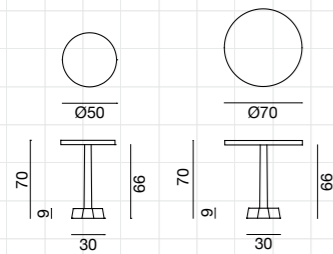

p. 32 / 35 / 37

Tavolo, base in fusione di ghisa. Colonna in faggio tinto ebano. Piano in ottone lucido.

Table, central base in cast iron. Column in beech, ebony colour. Glossy brass top.

Tisch, Unterbau aus Gusseisen. Säule aus Buche, Farbe ebenholz. Platte aus glänzendem Messing.

Table, base en fonte. Colonne en hêtre teinté ébène. Dessus en laiton brillant.