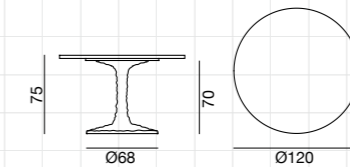

NEXT 132

p. 91

Table rotondo, gamba centrale in fusione di alluminio lucidato. Piano disponibile in HPL serigrafato, marmo bianco Carrara o legno. Finiture legno disponibili: noce Canaletto/rovere verniciato naturale o rovere laccato bianco, grigio, avio, nero.

Round table, cast polished aluminium central base. Plain fixed top in decorated HPL, white Carrara marble or wood. Available wood finishes: natural lacquered American walnut/oak; white, grey, air force blue or black lacquered oak.

Runder Tisch, Fuß aus Gussaluminium poliert. Lieferbar mir Platte aus HPL-Laminat, Marmor oder Holz. Lieferbare Holz Ausführungen: amerikanisches Nussbaum / Eiche natur lasiert, Eiche weiß, grau, schieferblau, schwarz lackiert.

Table ronde, pied en fonte d'aluminium poli. Plateau en stratifié HPL, marbre ou bois. Finitions du bois disponibles: noyer américain / chêne vernis naturel, chêne laqué blanc, gris, bleu ardoise ou noir.