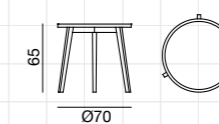

p. 4

Tavolino alto, struttura e piano in massello di noce o rovere. Finiture legno disponibili: noce Canaletto / rovere verniciati naturale; rovere laccato bianco, grigio, avio, nero.

Tea table, frame and top in solid walnut or oak. Available wood finishes: natural lacquered American walnut / oak; white, grey, air force blue, black lacquered oak.

Teetisch, Gestell und Platte aus Nussbaum oder Eiche massiv. Lieferbare Holz Ausführungen: amerikanisches Nussbaum / Eiche natur lasiert; Eiche weiß, grau, schieferblau, schwarz lackiert.

Table de thé, structure et dessus en noyer ou chêne massif. Finitions du bois disponibles: noyer américain / chêne vernis naturel; chêne laqué blanc, gris, bleu ardoise, noir.