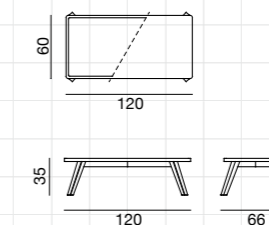

p. 71

Tavolino basso rettangolare, struttura e piano in massello di noce o rovere (Gray 57) o con piano in noce o rovere impiallacciato (Gray 57 R). Finiture legno disponibili: noce Canaletto / rovere verniciato naturale; rovere laccato bianco, grigio, avio, nero.

Rectangular coffee table, frame and top in solid walnut or oak (Gray 57) or with walnut or oak veneer top (Gray 57 R). Available wood finishes: natural lacquered American walnut / oak; white, grey, air force blue, black lacquered oak.

Rechteckiger Couchtisch, Gestell und Platte aus Nussbaum oder Eiche massiv (Gray 57) oder mit Platte aus Nussbaum oder Eiche furniert (Gray 57 R). Lieferbare Holzaußführungen: amerikanisches Nussbaum / Eiche natur lasiert; Eiche weiß, grau, schieferblau, schwarz lackiert.

Table basse rectangulaire, structure et dessus en noyer ou chêne massif (Gray 57) ou avec dessus en noyer ou chêne plaqué (Gray 57 R). Finitions du bois disponibles: noyer américain / chêne vernis naturel; chêne laqué blanc, gris, bleu ardoise, noir.