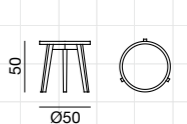

p. 35 / 40 / 44

Tavolino, struttura e piano in massello di noce o rovere. Finiture legno disponibili: noce Canaletto / rovere verniciati naturale; rovere laccato bianco, grigio, avio, nero.

Side table, frame and top in solid walnut / oak. Available wood finishes: natural lacquered American walnut; natural, white, grey, air force blue, black lacquered oak.

Beistelltisch, Gestell und Platte aus Nussbaum / Eiche massiv. Lieferbare Holz Ausführungen: amerikanisches Nussbaum / Eiche natur lasiert; Eiche weiß, grau, schieferblau, schwarz lackiert.

Guéridon, structure et dessus en noyer / chêne massif. Finitions du bois disponibles: noyer américain / chêne vernis naturel; chêne laqué blanc, gris, bleu ardoise, noir.