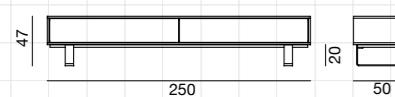

p. 26-27

Cassettiera in noce, due cassetti, piedini in acciaio spazzolato o laccato bianco. Finiture struttura: noce Canaletto verniciato naturale (62), laccato bianco (262), grigio (362), avio (462), nero (562). Finiture frontali cassetto: bambù pressato a doghe bianco, grigio, avio, nero; noce Canaletto verniciato naturale; laccato bianco, grigio, avio o nero.

Chest of drawers in walnut, two drawers, brushed steel or white lacquered metal feet. Available frame finishes: natural (62), white (262), grey (362), air force blue (462), black (562) lacquered American walnut. Available front finishes: white, grey, air force blue, black bamboo lamination; natural, white, grey, air force blue, black lacquered American walnut.

Kommode aus Nussbaum, zwei Schubladen, Füße aus gebürstetem Stahl oder weiß lackiert. Korpusausführungen: amerikanisches Nussbaum natur lasiert (62); weiß (262), grau (362), schieferblau (462), schwarz (562) lackiert. Frontausführungen: weißes, graues, schieferblaues oder schwarzes Bambusfurnier; amerikanisches Nussbaum natur lasiert; Nussbaum weiß, grau, schieferblau, schwarz lackiert.

Commode en noyer, deux tiroirs, pieds en acier brossé ou bien laqués blanc. Finitions structure: noyer américain verni naturel (62), noyer laqué blanc (262), gris (362), bleu ardoise (462), noir (562). Finitions faces: placage de bambou blanc, gris, bleu ardoise, noir; noyer américain verni naturel, laqué blanc, gris, bleu ardoise, noir.