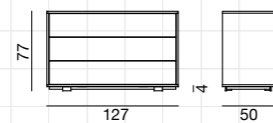

p. 85 / 86

Cassettiera in noce, tre cassetti, piedini in acciaio spazzolato o laccato bianco. Finiture struttura: noce Canaletto verniciato naturale (63), laccato bianco (263), grigio (363), avio (463), nero (563). Finiture frontali cassetto: bambù pressato a doghe bianco, grigio, avio, nero; noce Canaletto verniciato naturale; laccato bianco, grigio, avio o nero.

Chest of drawers in walnut, three drawers, brushed steel or white lacquered metal feet. Available frame finishes: natural (63), white (263), grey (363), air force blue (463), black (563) lacquered American walnut. Available front finishes: white, grey, air force blue, black bamboo lamination; natural, white, grey, air force blue, black lacquered American walnut.

Kommode aus Nussbaum, drei Schubladen, Füße aus gebürstetem Stahl oder weiß lackiert. Korpusausführungen: amerikanisches Nussbaum natur lasiert (63); Nussbaum weiß (263), grau (363), schieferblau (463), schwarz (563) lackiert. Frontausführungen: weißes, graues, schieferblaues oder schwarzes Bambusfurnier, amerikanisches Nussbaum natur lasiert; Nussbaum weiß, grau, schieferblau, schwarz lackiert.

Commode en noyer, trois tiroirs, pieds en acier brossé ou bien laqués blanc. Finitions structure: noyer américain verni naturel (63), noyer laqué blanc (263), gris (363), bleu ardoise (463), noir (563). Finitions faces: placage de bambou blanc, gris, bleu ardoise, noir; noyer américain verni naturel, laqué blanc, gris, bleu ardoise, noir.