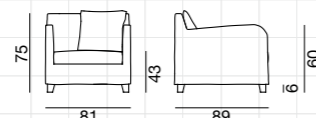

NEXT 01

p. 78

Poltrona, imbottitura in poliuretano espanso. Rivestimento sfoderabile con cucitura taglia e cuci e fondo libero. Su richiesta con fondo velcrato. Piedi in fusione di alluminio lucidato, in noce Canaletto verniciato naturale o faggio laccato bianco, grigio, avio o nero. Un cuscino volante in misto piuma 50x50 cm.

Armchair, upholstered with polyurethane foams, removable cover with stitching and free fastening. On request with velcro fastening. Feet in cast polished aluminium, in natural lacquered American walnut or white, grey, air force blue, black lacquered beech. One back cushion in Dacron and down 50x50 cm.

Sessel, Polsterung aus Polyurethanschaum, abziehbar mit Keder (straffe Ausführung). Auf Wunsch auch in loser Ausführung. Füße aus Gussaluminium poliert, aus Nussbaum natur lasiert oder aus Buche, weiß, grau, schieferblau oder schwarz lackiert. Ein Rückenissen aus Dacron und Daunenfüllung 50x50 cm.

Fauteuil, rembourrage en mousse polyuréthane, déhoussable en finition libre avec surpiqûres. Disponible aussi en finition tendue. Pieds en fonte d'aluminium poli, en noyer américain verni naturel ou en hêtre laqué blanc, gris, bleu ardoise ou noir. Un coussin dossier en dacron et plume 50x50 cm.