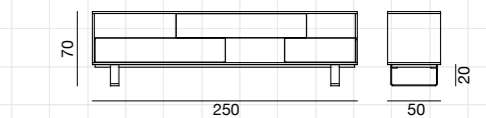

p. 30-31

Mobile contenitore in noce, tre cassetti, piedini in acciaio spazzolato o laccato bianco. Finiture struttura: noce Canaletto verniciato naturale (61), laccato bianco (261), grigio (361), avio (461), nero (561). Finiture frontali cassetto: bambù pressato a doghe bianco, grigio, avio, nero; noce Canaletto verniciato naturale; laccato bianco, grigio, avio o nero.
Storage unit in walnut, three drawers, brushed steel or white lacquered metal feet. Available frame finishes: natural (61), white (261), grey (361), air force blue (461), black (561) lacquered American walnut. Available front finishes: white, grey, air force blue, black bamboo lamination; natural, white, grey, air force blue, black lacquered American walnut.
Anrichte aus Nussbaum, drei Schubladen, Füße aus gebürstetem Stahl oder weiß lackiert. Korpusausföhrungen: amerikanisches Nussbaum natur lasiert (61); Nussbaum matt weiß (261), grau (361), schieferblau (461), schwarz (561) lackiert. Frontausföhrungen: weißes, graues, schieferblaues oder schwarzes Bambusfurnier; amerikanisches Nussbaum natur lasiert; Nussbaum weiß, grau, schieferblau, schwarz lackiert.
Bahut bas en noyer, trois tiroirs, pieds en acier brossé ou bien laqués blanc. Finitions structure: noyer américain verni naturel (61), noyer laqué blanc (261), gris (361), bleu ardoise (461), noir (561). Finitions faces: placage de bambou blanc, gris, bleu ardoise, noir; noyer américain verni naturel, laqué blanc, gris, bleu ardoise, noir.