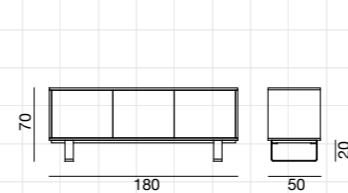

p. 2

Mobile contenitore in noce, tre ante, piedini in acciaio spazzolato o laccato bianco, due ripiani interni regolabili. Finiture struttura: noce Canaletto verniciato naturale (85), laccato bianco (285), grigio (385), avio (485), nero (585). Finiture frontali cassetto: bambù pressato a doghe bianco, grigio, avio, nero; noce Canaletto verniciato naturale; laccato bianco, grigio, avio o nero.

Storage unit in walnut, three doors, brushed steel or white lacquered metal feet, two adjustable shelves. Available frame finishes: natural (85), white (285), grey (385), air force blue (485), black (585) lacquered American walnut. Available front finishes: white, grey, air force blue, black bamboo lamination; natural, white, grey, air force blue, black lacquered American walnut.

Sideboard aus Nussbaum, drei Türen, Füße aus gebürstetem Stahl oder weiß lackiert, zwei verstellbare Fachböden. Korpusausführungen: amerikanisches Nussbaum natur lasiert (85); Nussbaum weiß (285), grau (385), schieferblau (485), schwarz (585) lackiert. Frontausführungen: weißes, graues, schieferblaues oder schwarzes Bambusfurnier, amerikanisches Nussbaum natur lasiert; Nussbaum weiß, grau, schieferblau, schwarz lackiert.

Buffet en noyer, trois portes, pieds en acier brossé ou bien laqués blanc, deux tablettes réglables. Finitions structure: noyer américain verni naturel (85), noyer laqué blanc (285), gris (385), bleu ardoise (485), noir (585). Finitions faces: placage de bambou blanc, gris, bleu ardoise, noir; noyer américain verni naturel, laqué blanc, gris, bleu ardoise, noir.