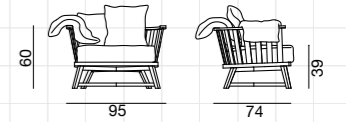

p. 4-5 / 7 / 34 / 38 / 78

Poltroncina bassa, struttura in noce o rovere. Finiture legno disponibili: noce Canaletto / rovere verniciati naturale; rovere laccato bianco, grigio, avio, nero. Cuscini volanti: uno 45x45, due 60x45 cm.

Armchair, frame in walnut or oak. Available wood finishes: natural lacquered American walnut / oak; white, grey, air force blue, black lacquered oak. Loose cushions: one 45x45, two 60x45 cm.

Sessel, Gestell aus Nussbaum oder Eiche. Lieferbare Holz Ausführungen: amerikanisches Nussbaum / Eiche natur lasiert; Eiche weiß, grau, schieferblau, schwarz lackiert. Wurfkissen: eins 45x45, zwei 60x45 cm.

Fauteuil, structure en noyer ou chêne. Finitions du bois disponibles: noyer américain / chêne vernis naturel; chêne laqué blanc, gris, bleu ardoise, noir. Coussins dossier: un 45x45, deux 60x45 cm.