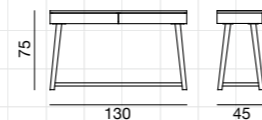

p. 16 / 100

Scrivitoio con due cassetti, struttura e piano in noce. Finiture legno disponibili: noce Canaletto verniciato naturale, laccato bianco, grigio, avio, nero.

Writing desk with two drawers, frame and top in walnut. Available wood finishes: natural, white, grey, air force blue, black lacquered American walnut.

Schreibtisch mit zwei Schubladen, Gestell und Platte aus Nussbaum. Lieferbare Holzaußführungen: amerikanisches Nussbaum natur lasiert, weiß, grau, schieferblau, schwarz lackiert.

Bureau avec deux tiroirs, structure et dessus en noyer. Finitions du bois disponibles: noyer américain vernis naturel, laqué blanc, gris, bleu ardoise, noir.