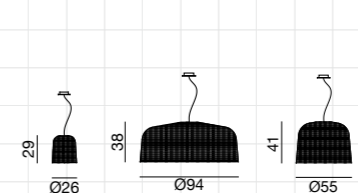

p. 82-83 / 97

Lampada a sospensione intrecciata in PVC nero opaco o bianco lucido, 14W (Sweet 91) o 18 W (Sweet 95/96), 220 Volt.

Suspension lamp woven with matt black or glossy white PVC, 14W (Sweet 91) or 18 W (Sweet 95/96), 220 Volt.

Deckenleuchte aus matt schwarzem oder glänzend weißem PVC, handgeflochten, 14W (Sweet 91) oder 18 W (Sweet 95/96), 220 Volt.

Suspension tressée en PVC noir mat ou bien blanc brillant, 14W (Sweet 91) ou 18 W (Sweet 95/96), 220 Volt.