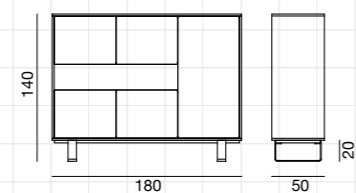

p. 56-57

Mobile contenitore in noce, cinque ante, piedini in acciaio spazzolato o laccato bianco, quattro ripiani interni regolabili. Finiture struttura: noce Canaletto verniciato naturale (67), laccato bianco (267), grigio (367), avio (467), nero (567). Finiture frontali cassetto: bambù pressato a doghe bianco, grigio, avio, nero; noce Canaletto verniciato naturale; noce laccato bianco, grigio, avio o nero.

Storage unit in walnut, five doors, brushed steel or white lacquered metal feet, four adjustable shelves. Available frame finishes: natural (67), white (267), grey (367), air force blue (467), black (567) lacquered American walnut. Available front finishes: white, grey, air force blue, black bamboo lamination; natural, white, grey, air force blue, black lacquered American walnut.

Sideboard aus Nussbaum, fünf Türen, Füße aus gebürstetem Stahl oder weiß lackiert, vier verstellbare Fachböden. Korpusausführungen: amerikanisches Nussbaum natur lasiert (67); Nussbaum weiß (267), grau (367), schieferblau (467), schwarz (567) lackiert. Frontausführungen: weißes, graues, schieferblaues oder schwarzes Bambusfurnier, amerikanisches Nussbaum natur lasiert; Nussbaum weiß, grau, schieferblau, schwarz lackiert.

Bahut en noyer, cinq portes, pieds en acier brossé ou bien laqués blanc, quatre tablettes réglables. Finitions structure: noyer américain verni naturel (67), noyer laqué blanc (267), gris (367), bleu ardoise (467), noir (567). Finitions faces: placage de bambou blanc, gris, bleu ardoise, noir; noyer américain verni naturel, laqué blanc, gris, bleu ardoise, noir.