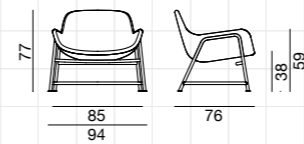

NEXT 27

p. 30-31 / 66 / 68

Poltrona intrecciata in midollino naturale o laccato bianco opaco, grigio, avio, nero. Base in acciaio verniciato bianco opaco.

Handwoven armchair in natural rattan core with matt white steel frame. Available also matt white, grey, blue or black lacquered rattan core.

Sessel aus naturbelassenem Peddigrohr geflochten. Gestell aus matt weißem lackierten Stahl. Lieferbar auch in matt weiß, grau, schieferblau, schwarz lackiertem Peddigrohr.

Fauteuil en rotin naturel tressé, structure en acier laqué blanc mat. Disponible aussi en rotin laqué blanc mat, gris, bleu ardoise et noir.