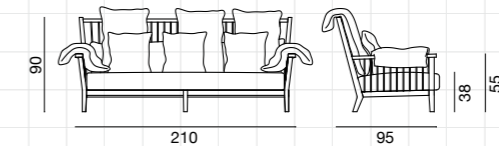

p. 79 / 80

Divano a tre posti, struttura in noce o rovere. Finiture legno disponibili: noce Canaletto / rovere verniciati naturale; rovere laccato bianco, grigio, avio, nero. Cuscini volanti: cinque 110x45, tre 45x45, due 60x45 cm.

Sofa, frame in walnut or oak. Available wood finishes: natural lacquered American walnut / oak; white, grey, air force blue, black lacquered oak. Loose cushions: five 110x45, three 45x45, two 60x45 cm.

Dreisitzer, Gestell aus Nussbaum oder Eiche. Lieferbare Holz Ausführungen: amerikanisches Nussbaum / Eiche natur lasiert; Eiche weiß, grau, schieferblau, schwarz lackiert. Wurfkissen: fünf 110x45, drei 45x45, zwei 60x45 cm.

Canapé trois places, structure en noyer ou chêne. Finitions du bois disponibles: noyer américain / chêne vernis naturel; chêne laqué blanc, gris, bleu ardoise, noir. Coussins dossier: cinq 110x45, trois 45x45, deux 60x45 cm.