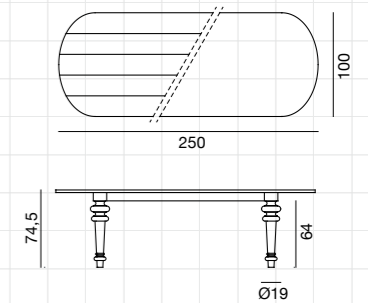

p. 10 / 11

Tavolo ovale con piano fisso a doghe di noce o rovere, ardesia a spacco o marmo bianco Carrara. Gambe in massello di noce / rovere, porcellana bianca, pietra Piasentina fiammata o marmo bianco Carrara. Finiture legno disponibili: noce Canaletto / rovere verniciati naturale; rovere laccato bianco, grigio, avio, nero.

Oval table with fixed slat top in walnut / oak, rough-cut slate or white Carrara marble. Feet in solid walnut / oak, white china, white Carrara marble, flamed Piasentina stone. Available wood finishes: natural lacquered American walnut / oak; white, grey, air force blue, black lacquered oak.

Ovaler Tisch, feste Leistenplatte aus Nussbaum / Eiche, aus gespaltenem Schiefer oder aus weißem Carrara-Marmor. Füße aus Nussbaum / Eiche massiv, aus weißer Porzellan, aus Naturstein (Pietra Piasentina geflammt), aus weißem Carrara-Marmor. Lieferbare Holz Ausführungen: amerikanisches Nussbaum / Eiche natur lasiert; Eiche weiß, grau, schieferblau, schwarz lackiert.

Table ovale, plateau fixe à lattes de noyer / chêne, en ardoise naturelle sans ponçage ou en marbre blanc de Carrare. Pieds en noyer / chêne massif, en porcelaine blanche, en pierre (Pietra Piasentina flammée), en marbre blanc de Carrare. Finitions du bois disponibles: noyer américain / chêne vernis naturel; chêne laqué blanc, gris, bleu ardoise, noir.

p. 52-53 / 100

Poltroncina, struttura in noce o rovere, seduta e schienale imbottiti in poliuretano espanso. Disponibile con rivestimento sfoderabile (Gray 26) o non sfoderabile (Gray 27). Finiture legno disponibili: noce Canaletto / rovere verniciati naturale; rovere laccato bianco, grigio, avio, nero.

Armchair in walnut or oak, upholstered seat and back in polyurethane foam, with removable (Gray 26) or not removable cover (Gray 27). Available wood finishes: natural lacquered American walnut / oak; white, grey, air force blue, black lacquered oak.

Stuhl aus Nussbaum oder Eiche, gepolsterte Sitz und Rückenlehne, abziehbar (Gray 26) oder nicht abziehbar (Gray 27). Lieferbare Holz Ausführungen: amerikanisches Nussbaum / Eiche natur lasiert; Eiche weiß, grau, schieferblau, schwarz lackiert.

Bridge en noyer ou chêne, assise et dossier rembourrés en mousse polyuréthane, déhoussable (Gray 26) ou non déhoussable (Gray 27). Finitions du bois disponibles: noyer américain / chêne vernis naturel; chêne laqué blanc, gris, bleu ardoise, noir.