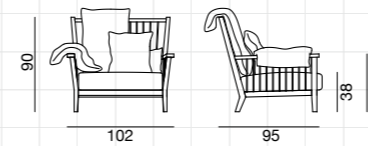

p. 18 / 25

Poltrona, struttura in noce o rovere. Finiture legno disponibili: noce Canaletto / rovere verniciati naturale; rovere laccato bianco, grigio, avio, nero. Cuscini volanti: due 110x45, due 45x45, uno 60x45 cm.

Lounge chair, frame in walnut or oak. Available wood finishes: natural lacquered American walnut / oak; white, grey, air force blue, black lacquered oak. Loose cushions: two 110x45, two 45x45, one 60x45 cm.

Sessel, Gestell aus Nussbaum oder Eiche. Lieferbare Holz Ausführungen: amerikanisches Nussbaum / Eiche natur lasiert; Eiche weiß, grau, schieferblau, schwarz lackiert. Wurfkissen: zwei 110x45, zwei 45x45, eins 60x45 cm.

Fauteuil, structure en noyer ou chêne. Finitions du bois disponibles: noyer américain / chêne vernis naturel; chêne laqué blanc, gris, bleu ardoise, noir. Coussins dossier: deux 110x45, deux 45x45, un 60x45 cm.