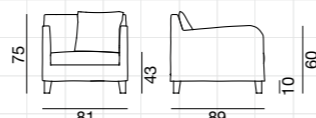

NEXT 01 P

Poltrona, imbottitura in poliuretano espanso. Rivestimento sfoderabile con piping e fondo velcrato. Su richiesta con fondo libero. Piedi in fusione di alluminio lucidato, in noce Canaletto verniciato naturale o faggio laccato bianco, grigio, avio o nero. Un cuscino volante in misto piuma 50x50 cm.

Armchair, upholstered with polyurethane foams, removable cover with piping and Velcro fastening. On request with free fastening. Feet in cast polished aluminium, in natural lacquered American walnut or white, grey, air force blue, black lacquered beech. One back cushion in Dacron and down 50x50 cm.

Sessel, Polsterung aus Polyurethanschaum, abziehbar mit Keder (straffe Ausführung). Auf Wunsch auch in loser Ausführung. Füße aus Gussaluminium poliert, aus Nussbaum natur lasiert oder aus Buche, weiß, grau, schieferblau oder schwarz lackiert. Ein Rückenissen aus Dacron und Daunenfüllung 50x50 cm.

Fauteuil, rembourrage en mousse polyuréthane, déhoussable en finition tendue avec passe poil. Disponible aussi en finition libre. Pieds en fonte d'aluminium poli, en noyer américain verni naturel ou en hêtre laqué blanc, gris, bleu ardoise ou noir. Un coussin dossier en dacron et plume 50x50 cm.