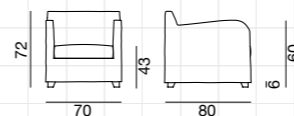

NEXT 05

p. 102

Poltrona, imbottitura in poliuretano espanso. Rivestimento sfoderabile con cucitura taglia e cuci e fondo libero. Su richiesta con fondo velcrato. Piedi in fusione di alluminio lucidato, in noce Canaletto verniciato naturale o faggio laccato bianco, grigio, avio o nero.

Armchair, upholstered with polyurethane foams, removable cover with stitching and free fastening. On request with velcro fastening. Feet in cast polished aluminium, in natural lacquered American walnut or white, grey, air force blue, black lacquered beech.

Sessel, Polsterung aus Polyurethanschaum, abziehbar mit Overlock-Nähten (lose Ausführung). Auf Wunsch auch in straffer Ausführung. Füße aus Gussaluminium poliert, aus Nussbaum natur lasiert oder aus Buche, weiß, grau, schieferblau oder schwarz lackiert.

Fauteuil, rembourrage en mousse polyuréthane, déhoussable en finition libre avec surpiqûres. Disponible aussi en finition tendue. Pieds en fonte d'aluminium poli, en noyer américain verni naturel ou en hêtre laqué blanc, gris, bleu ardoise ou noir.