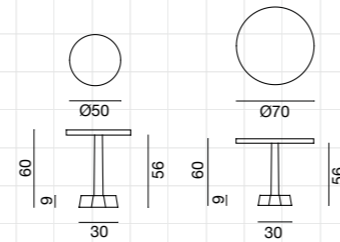

p. 32 / 34-35 / 37 / 73 / 74 / 92-93

Tavolino / pouf in midollino naturale mélange, laccato bianco, grigio, avio, nero.

Side table / ottoman in natural melange rattan core, white, grey, air force blue, black lacquered.

Beistelltisch / Pouf aus naturbelassenem Peddigrohr oder weiß, grau, schieferblau, schwarz lackiert.

Guéridon / pouf en moelle de rotin naturelle non teintée ou bien laqué: blanc, gris, bleu ardoise, noir.

p. 34 / 35

Tavolino / pouf in midollino naturale mélange, laccato bianco, grigio, avio, nero.

Side table / ottoman in natural melange rattan core, white, grey, air force blue, black lacquered.

Beistelltisch / Pouf aus naturbelassenem Peddigrohr oder weiß, grau, schieferblau, schwarz lackiert.

Table basse/ pouf en moelle de rotin naturelle non teintée ou bien laqué: blanc, gris, bleu ardoise, noir.

Tavolo, base in fusione di ghisa. Colonna in faggio tinto ebano. Piano in ottone lucido.

Table, central base in cast iron. Column in beech, ebony colour. Glossy brass top.

Tisch, Unterbau aus Gusseisen. Säule aus Buche, Farbe ebenholz. Platte aus glänzendem Messing.

Table, base en fonte. Colonne en hêtre teinté ébène. Dessus en laiton brillant.