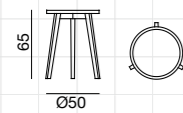

p. 30-31 / 46 / 73 / 74 / 102

Tavolino alto, struttura e piano in massello di noce o rovere. Finiture legno disponibili: noce Canaletto / rovere verniciati naturale; rovere laccato bianco, grigio, avio, nero.

Tea table, frame and top in solid walnut or oak. Available wood finishes: natural lacquered American walnut / oak; white, grey, air force blue, black lacquered oak.

Teetisch, Gestell und Platte aus Nussbaum oder Eiche massiv. Lieferbare Holzaußführungen: amerikanisches Nussbaum / Eiche natur lasiert; Eiche weiß, grau, schieferblau, schwarz lackiert.

Table de thé, structure et dessus en noyer ou chêne massif. Finitions du bois disponibles: noyer américain / chêne vernis naturel; chêne laqué blanc, gris, bleu ardoise, noir.