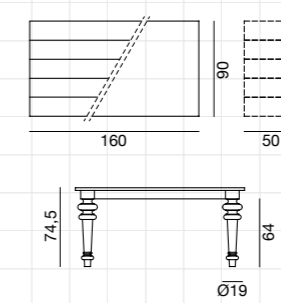

p. 4

Tavolo rettangolare con piano fisso a doghe di noce o rovere, ardesia a spacco, marmo bianco Carrara o lamiera di ferro cerata. Gambe in massello di noce / rovere, porcellana bianca, pietra Piasentina fiammata o marmo bianco Carrara. Finiture legno disponibili: noce Canaletto / rovere verniciati naturale; rovere laccato bianco, grigio, avio, nero. Disponibile anche con piano allungabile (+ 50 cm) a doghe di noce o rovere.

Rectangular table with fixed slat top in walnut / oak, rough-cut slate, white Carrara marble or waxed iron plate. Feet in solid walnut / oak, white china, white Carrara marble, flamed Piasentina stone. Available wood finishes: natural lacquered American walnut / oak; white, grey, air force blue, black lacquered oak. Available also with extendable slat top in walnut / oak (+ 50 cm).

Rechteckiger Tisch, feste Leistenplatte aus Nussbaum / Eiche, aus gespaltenem Schiefer, aus weißem Carrara-Marmor, aus gewachstem Stahl. Füße aus Nussbaum / Eiche massiv, aus weißer Porzellan, aus Naturstein (Pietra Piasentina geflammt), aus weißem Carrara-Marmor. Lieferbare Holz Ausführungen: amerikanisches Nussbaum / Eiche natur lasiert; Eiche weiß, grau, schieferblau, schwarz lackiert. Lieferbar auch mit ausziehbarer Leistenplatte (+ 50 cm) aus Nussbaum / Eiche.

Table rectangulaire, plateau fixe à lattes de noyer / chêne, en ardoise naturelle sans ponçage, en marbre blanc de Carrare, en tôle de fer cirée. Pieds en noyer / chêne massif, en porcelaine blanche, en pierre (Pietra Piasentina flammée), en marbre blanc de Carrare. Finitions du bois disponibles: noyer américain / chêne vernis naturel; chêne laqué blanc, gris, bleu ardoise, noir. Disponible avec plateau à lattes avec rallonge (+ 50 cm) en noyer / chêne.