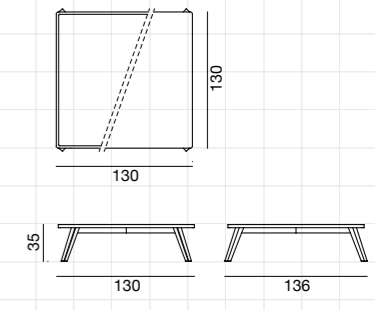

p. 78

Tavolino basso quadrato, struttura e piano in massello di noce o rovere (Gray 55) o con piano in noce o rovere impiallacciato (Gray 55 R). Finiture legno disponibili: noce Canaletto / rovere verniciato naturale; rovere laccato bianco, grigio, avio, nero.

Square coffee table, frame and top in solid walnut or oak (Gray 55) or with walnut or oak veneer top (Gray 55 R). Available wood finishes: natural lacquered American walnut / oak; white, grey, air force blue, black lacquered oak.

Viereckiger Couchtisch, Gestell und Platte aus Nussbaum oder Eiche massiv (Gray 55) oder mit Platte aus Nussbaum oder Eiche furniert (Gray 55 R). Lieferbare Holzaußführungen: amerikanisches Nussbaum / Eiche natur lasiert; Eiche weiß, grau, schieferblau, schwarz lackiert.

Table basse carrée, structure et dessus en noyer ou chêne massif (Gray 55) ou avec dessus en noyer ou chêne plaqué (Gray 55 R). Finitions du bois disponibles: noyer américain / chêne vernis naturel; chêne laqué blanc, gris, bleu ardoise, noir.

p. 61 / 62

Colonnina, struttura in noce. Piano superiore in porcellana bianca. Finiture legno disponibili: noce Canaletto verniciato naturale, laccato bianco, grigio, avio, nero.

Flower stand, frame in walnut. Top in white china. Available wood finishes: natural, white, grey, air force blue, black lacquered American walnut.

Blumenständer, Gestell aus Nussbaum. Ablage aus weißer Porzellan. Lieferbare Holzaußführungen: amerikanisches Nussbaum natur, weiß, grau, schieferblau, schwarz lackiert.

Jardinière, structure en noyer. Dessus en porcelain blanche. Finitions du bois disponibles: noyer américain vernis naturel, laqué blanc, gris, bleu ardoise, noir.

p. 49 / 50

Tavolino basso, struttura e piano in massello di noce o rovere (Gray 49) o con piano in noce o rovere impiallacciato (Gray 49 R). Finiture legno disponibili: noce Canaletto / rovere verniciati naturale; rovere laccato bianco, grigio, avio, nero.

Coffee table, frame and top in solid walnut / oak (Gray 49) or with walnut or oak veneer top (Gray 49 R). Available wood finishes: natural lacquered American walnut; natural, white, grey, air force blue, black lacquered oak.

Couchtisch, Gestell und Platte aus Nussbaum / Eiche massiv (Gray 49) oder mit Platte aus Nussbaum oder Eiche furniert (Gray 49 R). Lieferbare Holzaußführungen: amerikanisches Nussbaum / Eiche natur lasiert; Eiche weiß, grau, schieferblau, schwarz lackiert.

Table basse, structure et dessus en noyer / chêne massif (Gray 49) ou avec dessus en noyer ou chêne plaqué (Gray 49 R). Finitions du bois disponibles: noyer américain / chêne vernis naturel; chêne laqué blanc, gris, bleu ardoise, noir.

p. 16 / 100

Scrivitoio con due cassetti, struttura e piano in noce. Finiture legno disponibili: noce Canaletto verniciato naturale, laccato bianco, grigio, avio, nero.