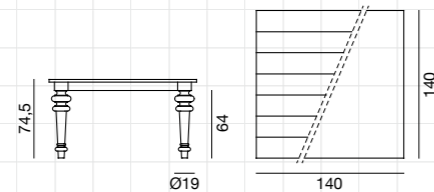

p. 29 / 82-83

Tavolo quadrato con piano fisso a doghe di noce o rovere, ardesia a spacco, marmo bianco Carrara o lamiera di ferro cerata. Gambe in massello di noce / rovere, porcellana bianca, pietra Piasentina fiammata o marmo bianco Carrara. Finiture legno disponibili: noce Canaletto / rovere verniciati naturale; rovere laccato bianco, grigio, avio, nero.

Square table with fixed slat top in walnut / oak, rough-cut slate, white Carrara marble or waxed iron plate. Feet in solid walnut / oak, white china, white Carrara marble, flamed Piasentina stone. Available wood finishes: natural lacquered American walnut / oak; white, grey, air force blue, black lacquered oak.

Viereckiger Tisch, feste Leistenplatte aus Nussbaum / Eiche, aus gespaltenem Schiefer, aus weißem Carrara-Marmor, aus gewachstem Stahl. Füße aus Nussbaum / Eiche massiv, aus weißer Porzellan, aus Naturstein (Pietra Piasentina geflammt), aus weißem Carrara-Marmor. Lieferbare Holz Ausführungen: amerikanisches Nussbaum / Eiche natur lasiert; Eiche weiß, grau, schieferblau, schwarz lackiert.

Table carrée, plateau fixe à lattes de noyer / chêne, en ardoise naturelle sans ponçage, en marbre blanc de Carrare, en tôle de fer cirée. Pieds en noyer / chêne massif, en porcelaine blanche, en pierre (Pietra Piasentina flammée), en marbre blanc de Carrare. Finitions du bois disponibles: noyer américain / chêne vernis naturel; chêne laqué blanc, gris, bleu ardoise, noir.