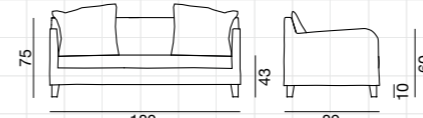

NEXT 10 P

Divano, imbottitura in poliuretano espanso. Rivestimento sfoderabile con piping e fondo velcrato. Su richiesta con fondo libero. Piedi in fusione di alluminio lucidato, in noce Canaletto verniciato naturale o faggio laccato bianco, grigio, avio o nero. Cuscini volanti in misto piuma: due schienali da 60x60 cm.

Sofa, upholstered with polyurethane foams, removable cover with piping and Velcro fastening. On request with free fastening. Feet in cast polished aluminium, in natural lacquered American walnut or white, grey, air force blue, black lacquered beech. Two back cushions in Dacron and down 60x60 cm.

Sofa, Polsterung aus Polyurethanschaum, abziehbar mit Keder (straffe Ausführung). Auf Wunsch auch in loser Ausführung. Füße aus Gussaluminium poliert, aus Nussbaum natur lasiert oder aus Buche, weiß, grau, schieferblau oder schwarz lackiert. Zwei Rückenissen aus Dacron und Daunenfüllung 60x60 cm.

Canapé, rembourrage en mousse polyuréthane, déhoussable en finition tendue avec passe poil. Disponible aussi en finition libre. Pieds en fonte d'aluminium poli, en noyer américain verni naturel ou en hêtre laqué blanc, gris, bleu ardoise ou noir. Deux coussins dossier en dacron et plume 60x60 cm.