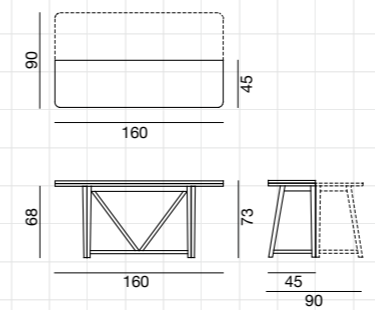

p. 38 / 41 / 106-107

Tavolo-consolle con apertura a ribalta, struttura e piano noce o rovere. Finiture legno disponibili: noce Canaletto verniciato naturale o rovere laccato bianco, grigio, avio o nero.

Flip top console table, frame and top in walnut or oak. Available wood finishes: natural lacquered American walnut; white, grey, air force blue or black lacquered oak.

Konsoltisch, aufklappbare Platte, Gestell und Platte aus Nussbaum oder Eiche. Lieferbare Farbausführungen: Nussbaum natur lasiert, Eiche weiß, grau, schieferblau oder schwarz lackiert.

Console avec plateau pliant, structure et dessus en noyer ou en chêne. Finitions du bois disponibles: noyer américain vernis naturel; chêne laqué blanc, gris, bleu ardoise, noir.