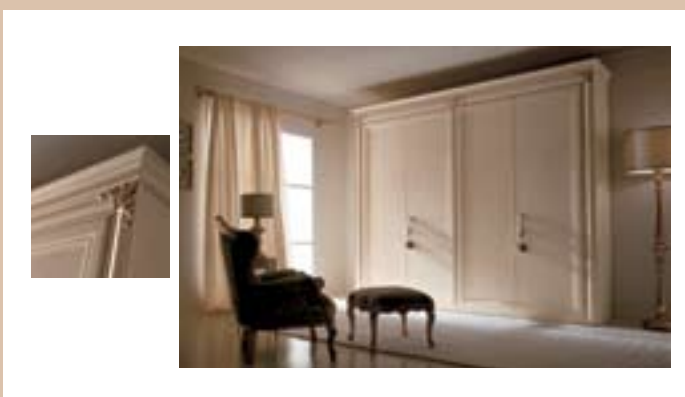

Art. 500 CLARA - Wardrobe with cap – “Biancomiele” finish cat. **B**
Overall Dimensions cm. 302 x 65 x 255h

Art. 1436-R GEMMA-Roll - Wooden lamp Gold leaf “mélange” finish cat. **C** - “Lukas” lampshade cat **G**
Overall Dimensions cm. Ø55 x 182h ⚡ Max 3x60W E27 220 Vts inc. **CE**

Art. 1437-R GEMMA-Roll – Wooden table lamp Gold leaf “mélange” finish cat. **C** - “Lukas” lampshade cat **G**
Overall Dimensions cm. Ø 35 x 59h ⚡ Max 60W E14 220 volts inc. **CE**

Art. 280 GEMMA - Wooden armchair - Gold leaf “mélange” finish cat. **C**
“Orizon” fabric cat. **LUX** - Overall Dimensions cm. 78 x 84 x 101h

Art. 279 GEMMA – Wooden “Pouf” - Gold leaf “mélange” finish cat. **C**
“Orizon” fabric cat. **LUX** - Overall Dimensions cm. 53 x 53 x 43h

Art. 602 UP-02 Iron brackets for double curtain rail Gold leaf finish cat. **C**
Overall Dimensions cm. Ø 10 x 28

Art. 624 DOLLY - Iron curtain rail and rings - Gold leaf finish cat. **C**

Art. 620 CAPRI - Iron curtain rail and rings - Gold leaf finish cat. **C**

T I F F A N Y

design: Lorian Barani

Realizzato con quadrelli forgiati e profilati di ferro pieno sagomati a laser e forgiati, coni in ferro e fusioni alluminio
Made with solid iron forged squares, laser profiled sections, tapered iron and cast aluminium

DIMENSIONI INGOMBRO - OVERALL DIMENSIONS

Testata - *Headboard* cm. 193 x 153h
Pediera - *Footboard* cm. 183 x 78h
Lunghezza totale - *Total length* cm. 205
Solo testata con giroletto – *Headboard with bedrails* cm. 200

Rete consigliata - *Suggested Base*
cm. 165 x 190 x 4/5 angoli stondati – *rounded corners*

Art. 501 **Armadio** CLARA laccato “Biancomiele” cat. **B**
Dimensioni Ingombro cm. 302 x 65 x 244h

Art. 1436 **Piantana** legno GEMMA decorata foglia oro melange cat. **C**
Paralume seta “Vaniglia” cat. **G** con bordo “Chanel”
Dimensioni Ingombro cm. Ø55 x 181h ⚡ Max 3x60W E27 220 vts inc. **CE**

Art. 280 **Poltrona** GEMMA decorata foglia oro melange cat. **C**
Tessuto “Orizon” cat. **LUX** - Dimensioni Ingombro cm. 78 x 84 x 101h

Art. 279 **Pouff** in legno GEMMA decorato foglia oro melange cat. **C**
Tessuto “Orizon” cat. **LUX** - Dimensioni Ingombro cm. 53 x 53 x 43h

Art. 441 **Comodino** in legno CAMELOT laccato “Biancomiele” cat. **B**
Dimensioni Ingombro cm. 51 x 39 x 68h.

Art. 1431 **Lumetto** in legno CAMELOT laccato “Biancomiele” cat. **B**
Paralume seta “Vaniglia” cat. **G** con bordo “Chanel”
Dimensioni Ingombro cm. Ø25 x 44h ⚡ Max 40W E14 220 volts inc. **CE**