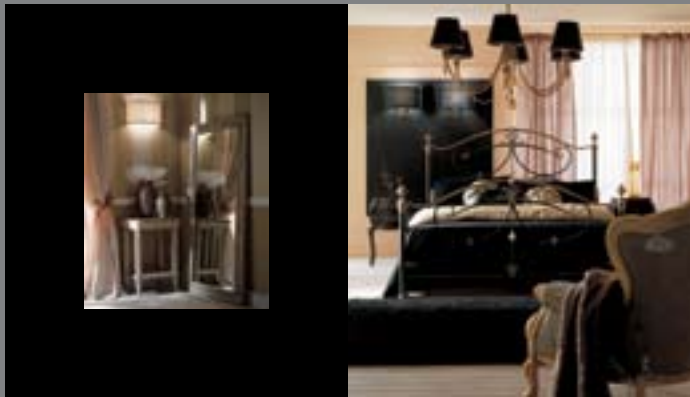

Art. 866 POSITANO II - Iron bed – graphite black finish cat. **A**
with bronzed brass elements
Art. RE-03 Base 165 x 190 with tension regulators
Art. R01 “Tortora” silk roll cat. **G**
Art. CN28 “LUTONERO” co-ordinates (bedspread, pillowcases, 2x silk round cushion with “pon pon”, round cushion with “pon pon”, silk foot-warmer with cord edge)

Art. 448 PARSIFAL - bedside table in carved wood
“Tropea” red finish cat. **B** - Overall Dimensions cm. 52 x 28 x 66h

Art. 1435-dx GEMMA – Right wall lamp - Gold leaf finish cat. **C**
Black cotton lampshades cat. **B** - Overall Dimensions cm. 37 x 15 x 28h
⚡ Max 60W E27 220 volts. inc. **CE**

Art. 1435-sx GEMMA – Left wall lamp - Gold leaf finish cat. **C**
Black cotton lampshade cat. **B** - Overall Dimensions cm. 37 x 15 x 28h
⚡ Max 60W E27 220 volts. Inc. ⚡

Art. 1450 TIFFANY - Chandelier - Gold leaf finish cat. **C**
with stained glass amber-coloured - “Orpel” plane lampshades cat. **F**
Overall Dimensions cm. Ø80x75h ⚡ Max 6x40W E14 220 volts inc. **CE**

Art. 602 UP-02 Iron brackets for double curtain rail Gold leaf finish cat. **C**
Overall Dimensions cm. Ø 10 x 28

Art. 624 DOLLY - Iron curtain rail and rings - Gold leaf finish cat. **C**

Art. 620 CAPRI - Iron curtain rail and rings - Gold leaf finish cat. **C**

Art. 443 CLARA - Wooden bedside table - “Biancomiele” finish cat. **B**
Overall Dimensions cm. 52 x 35 x 70h

Art. 331 INES - Wooden mirror - “Tortora” finish cat. **B**
Overall Dimensions cm. 160 x 72

Art. 1434 CLARA – Wall lamp - Rust effect finish cat. **B**
“Naghir” fabric lampshade cat. **E** - Overall Dimensions cm. 37 x 15 x 29h
⚡ Max 60W E27 220 volts inc **CE**

POSITANO e POSITANO II

design: Lorianò Barani

Realizzato con tubi e coni in ferro, fusioni alluminio e fusioni ottone

Made with iron pipes, tapered iron, cast aluminium and castings brass

DIMENSIONI INGOMBRO - OVERALL DIMENSIONS
Testata - *Headboard* cm. 177 x 140h
Pediera - *Footboard* cm. 177 x 95h
Lunghezza totale - *Total length* cm. 213

Rete consigliata - *Suggested Base*
cm. 165 x 190 x 4/5 angoli stondati – *rounded corners*