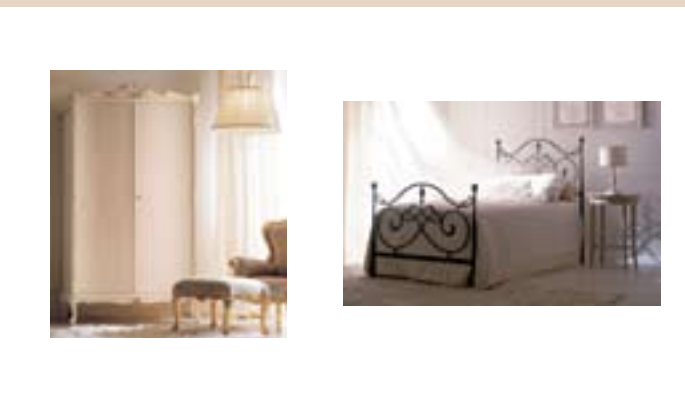

Art. 891 ARTÚ - Iron bed for cm. 90 base - Graphite black finish cat. **A**
Art. RE-03S Base 90 x 190 with tension regulators
Art. R01 ” Natura” fabric roll cat. **C**
Art. CN19S “NAGHIR” co-ordinates (quilt-cover and pillowcase with silk border, 100 x 40 silk cushion with cord edge, 100 x 40 silk cushion with buttons)

Art. 441 CAMELOT - Wooden bedside table - “Biancomiele” finish cat. **B**
Overall Dimensions cm. 51 x 39 x 68h.

Art. 1431-C CAMELOT-Roll - Wooden night-light
“Biancomiele” finish cat. **B** - “Lukas” lampshade cat **G**
Overall Dimensions cm. Ø 25 x 44h Max 60W E14 220 volts inc. **CE**

Art. 511 TIFFANY - Wooden wardrobe with 2 doors
“Biancomiele” finish cat. **B** - Overall Dimensions cm. 132 x 66 x 211h

Art. 280 GEMMA - Wooden armchair - Gold leaf “mélange” finish cat. **C**
“Orizon” fabric cat. **LUX** - Overall Dimensions cm. 78 x 84 x 101h

Art. 279 GEMMA – Wooden “Pouf” - Gold leaf “mélange” finish cat. **C**
“Orizon” fabric cat. **LUX** - Overall Dimensions cm. 53 x 53 x 43h

A R T Ú cm. 90

DIMENSIONI INGOMBRO - *OVERALL DIMENSIONS*
Testata - *Headboard* cm. 98 x 122h
Pediera - *Footboard* cm. 98 x 78h
Lunghezza totale - *Total length* cm. 203
Solo testata con giroletto – *Headboard with bedrail* cm. 198

Rete consigliata - *Suggested Base*
cm. 90 x 190 x 4/5 angoli stondati – *rounded corners*