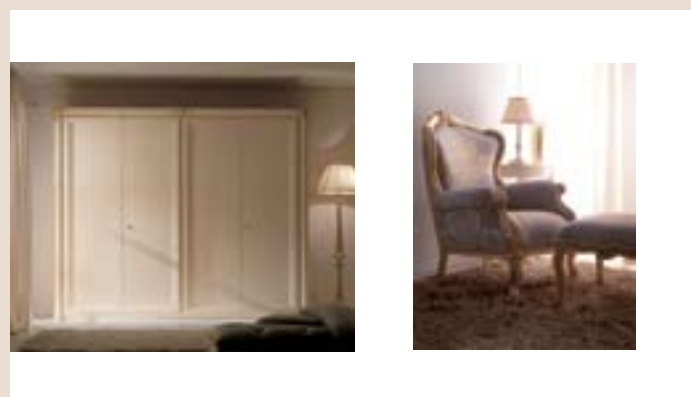

Art. 501 CLARA - Wardrobe – “Biancomiele” finish cat. **B**
Overall Dimensions cm. 302 x 65 x 244h

Art. 1436 GEMMA - Wooden lamp - Gold leaf finish cat. **C**
“Vaniglia” silk lampshade cat. **G** with “Chanel” border
Overall Dimensions cm. Ø55 x 181h ⚡ Max 3x60W E14 220 vts inc. **CE**

Art. 280 GEMMA - Wooden armchair - Gold leaf “mélange” finish cat. **C**
“Orizon” fabric cat. **LUX** - Overall Dimensions cm. 78 x 84 x 101h

Art. 279 GEMMA – Wooden “Pouf” - Gold leaf “mélange” finish cat. **C**
“Orizon” fabric cat. **LUX** - Overall Dimensions cm. 53 x 53 x 43h

Art. 441 CAMELOT - Wooden bedside table - “Biancomiele” finish cat. **B**
Overall Dimensions cm. 51 x 39 x 68h.

Art. 1431 CAMELOT - Wooden night-light - “Biancomiele” finish cat. **B**
“Vaniglia” silk lampshade cat **G** with “Chanel” border
Overall Dimensions cm. Ø 25 x 44h ⚡ Max 40W E14 220 volts inc. **CE**

TIFFANY composizione 2

Art. 887 **Letto** in ferro TIFFANY finitura rosso “Tropea” cat. **B**
con particolari oro ossidato
Art. RE-03 **Rete** a doghe 165 x 190 con regolatori di tensione
Art. M01 **Mantovana** coprirete tessuto “Ciniglia” panna cat. **C**
Art. CN18 **Coordinati** in seta “CIPRIA” (sacco copripiumino, coppia coprifedere, scaldotto con “pon pon”, cuscino tondo con “pon pon”, cuscino 70x70 con frangia “odalisca”)

Art. 701 **Zanzariera** in ferro CAPRI decorata foglia oro cat. **C**
con tela trasparente
Dimensioni Ingombro: staffa cm. 100 x 28h – spirale Ø 55 x 30h

Art. 448 **Comodino** PARSIFAL in legno intagliato decorato rosso “Tropea” cat. **B** - Dimensioni Ingombro cm. 52 x 28 x 66h

Art. 1460 **Lumetto** in ferro ESTER decorato foglia oro cat. **C**
Paralume seta “Vaniglia” cat. **G** con bordo “Chanel”
Dimensioni Ingombro cm. 31 x 16 x 42h ⚡ Max 40W E14 220 vts inc. **CE**

Art. 447 **Comò** PARSIFAL in legno intagliato decorato rosso “Tropea” cat. **B**
Dimensioni Ingombro cm. 127 x 51 x 85h

Art. 1436 **Piantana** legno GEMMA decorata foglia oro melange cat. **C**
Paralume seta “Vaniglia” cat. **G** con bordo “Chanel”
Dimensioni Ingombro cm. Ø55 x 181h ⚡ Max 3x60W E27 220 vts inc. **CE**

Art. 280 **Poltrona** GEMMA decorata foglia oro melange cat. **C**
Tessuto “Orizon” cat. **LUX** - Dimensioni Ingombro cm. 78 x 84 x 101h