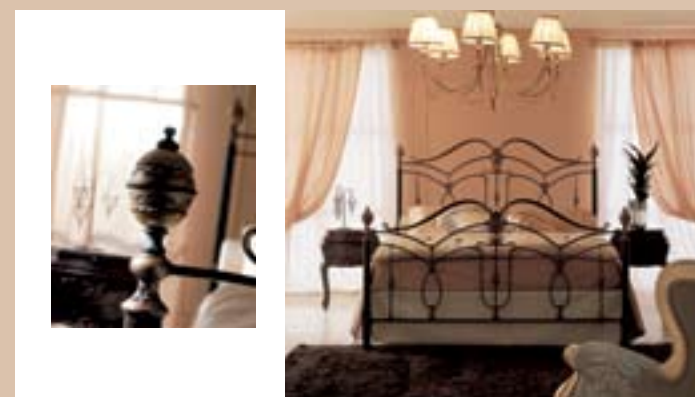

MARAJÁ II

Art. 890 **Letto** in ferro MARAJÁ II finitura rosso “Tropea” cat. **B**
con particolari oro ossidato

Art. RE-03 **Rete** a doghe 165 x 190 con regolatori di tensione

Art. M01 **Mantovana** coprirete tessuto “Pesca” vaniglia cat. **D**

Art. R01 **Rullo** seta “Vaniglia” cat. **G**

Art. CN18 **Coordinati** in seta “CIPRIA” (sacco copriprimino, coprifedere, scaldotto con “pon pon”, cuscino tondo con “pon pon” e frangia “cipollina”, cuscino 70 x 70 con frangia “odalisca”)

Art. 448 **Comodino** PARSIFAL in legno intagliato
decorato rosso “Tropea” cat. **B** - Dimensioni Ingombro cm. 52 x 28 x 66h

Art. 1450-P **Lampadario** TIFFANY-P decorato foglia oro cat. **C**
con vetri ambra – Paralumi “Plissé” in seta “Vaniglia” cat. **G**
Dimensioni Ingombro cm. Ø80 x 75h Max 6x40W E14 220 vts inc. **CE**

Art. 602 **Staffe** per palo tenda doppio UP-02 decorate foglia oro cat. **C**
Dimensioni Ingombro cm. Ø 10 x 28

Art. 624 **Palo tenda** DOLLY con anelli in ferro decorato foglia oro cat. **C**

Art. 620 **Palo tenda** CAPRI con anelli in ferro decorato foglia oro cat. **C**

Art. 890 MARAJÁ II - Iron bed – “Tropea” red finish cat. **B**
with “oxidized gold” details

Art. RE-03 Base 165 x 190 with tension regulators

Art. M01 Vanilla “Pesca” fabric valance code cat. **D**

Art. R01 “Vaniglia” silk roll cat. **G**

Art. CN18 “CIPRIA” silk co-ordinates (quilt-cover, pillowcases, foot-warmer with “pon pon”, round cushion with “pon pon” and “cipollina” fringe, 70 x 70 cushion with “odalisca” fringe)

Art. 448 PARSIFAL –Wooden bedside table in carved wood
“Tropea” red finish **B** - Overall Dimensions cm. 52 x 28 x 66h

Art. 1450-P TIFFANY-P - Chandelier - Gold leaf finish cat. **C**
with stained glass amber-coloured - “Plissé” lampshades “Vaniglia” silk cat. **G**
Overall Dimensions cm. Ø80 x 75h Max 6x40W E14 220 volts inc. **CE**

Art. 602 UP-02 Iron brackets for double curtain rail Gold leaf finish cat. **C**
Overall Dimensions cm. Ø 10 x 28

Art. 624 DOLLY - Iron curtain rail and rings - Gold leaf finish cat. **C**

Art. 620 CAPRI - Iron curtain rail and rings - Gold leaf finish cat. **C**

Art. 447 **Comò** PARSIFAL in legno intagliato decorato rosso “Tropea” cat. **B**
Dimensioni Ingombro cm. 127 x 51 x 85h

Art. 334 **Specchiera** in legno CLARA decorata rosso “Tropea” cat. **B**
Dimensioni Ingombro cm. 105 x 70