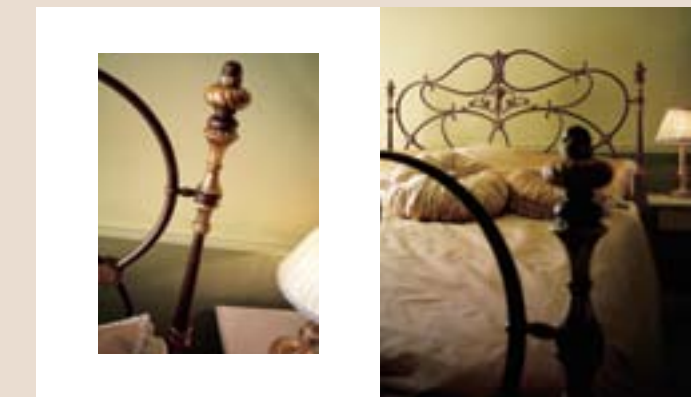

Art. 881 NAXOS - Iron bed – "Tropea" red finish cat. **B**
with "oxidized gold" details

Art. RE-03 Base 165 x 190 with tension regulators