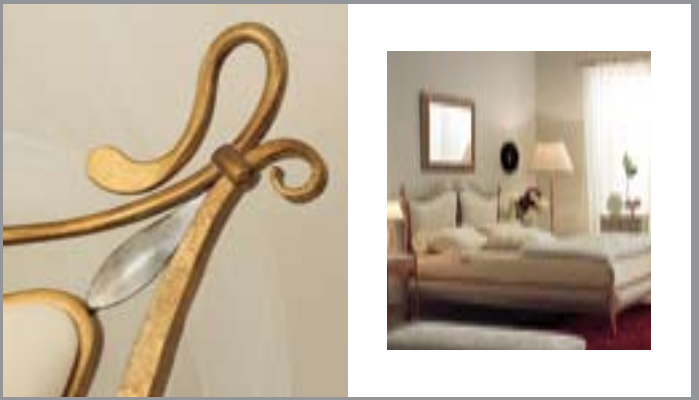

CAMELOT II composizione 2

Art. 876 + Art. 876-01 + Art. 876-03

Letto in ferro CAMELOT II finitura foglia oro cat. **C**

con particolari foglia argento

Imbottitura testata tessuto “Lady” cat. **E**

Imbottitura giroletto tessuto “Queen” cat. **F**

Art. RE-03 **Rete** a doghe 165 x 190 con regolatori di tensione

Art. CN14 **Coordinati** “CONTESSA” (sacco copripiumino, coppia copriferedera

con gala, coppia copriferedera con profilo oro, cuscino tondo con “pon pon” in filo

oro, scaldotto con “pon pon” in filo oro)

Art. SP8 **Scaldotto** in tessuto “Petra” panna cat. **LUX**

Art. 198 **Comodino** in ferro GINEVRA decorato foglia oro cat. **C**

con top in legno laccato avorio - Dimensioni Ingombro cm. 42 x 35 x 77h

Art. 1431 **Lumetto** in legno CAMELOT decorato foglia oro cat. **C**

Paralume “Linen Bruxelles” - Dimensioni Ingombro cm. Ø 25 x 44h

Max 40W E14 220 volts inc. **CE**

Art. 1430 **Piantana** in legno CAMELOT decorata foglia oro cat. **C**

Paralume “Linen Bruxelles” - Dimensioni Ingombro cm. Ø 55 x 176h

Max 3 x 60W E27 220 volts inc. **CE**

Art. 602 **Staffe** per palo tenda doppio UP-02 decorate foglia oro cat. **C** Dimensioni Ingombro cm. Ø 10 x 28

Art. 620 **Palo tenda** CAPRI con anelli in ferro decorato foglia oro cat. **C**

Art. 622 **Palo tenda** ARTÚ con anelli in ferro decorato foglia oro cat. **C**

Art. 876 + Art. 876-01 + Art. 876-03

CAMELOT II - *Double bed – Gold and silver leaf finish cat. C*

Padding for headboard in “Lady” fabric cat. E

Padding for bedrails in “Queen” fabric cat. F

Art. RE-03 Base 165 x 190 with tension regulators

Art. CN14 “CONTESSA” *co-ordinates (quilt-cover, pillowcases with frill,*

pillowcases with gold cord edge , foot-warmer with “pon pon”

in gold thread, round cushion with “pon pon” in gold thread)

Art. SP8 *Foot-warmer in cream “Petra” fabric cat. LUX*

Art. 198 GINEVRA – *Iron bedside table – Gold leaf finish cat. C*

with ivory decorated wooden-top - Overall Dimensions cm. 42 x 35 x 77h

Art. 1431 CAMELOT – *Wooden night-light - Gold leaf finish cat. C*

“Linen Bruxelles” lampshade - Overall Dimensions cm. Ø 25 x 45h

Max 40W E14 220 volts inc. CE

Art. 1430 CAMELOT – *Wooden lamp - Gold leaf finish cat. C*

“Linen Bruxelles” lampshade - Overall Dimensions cm. Ø 55 x 176h

Max 3 x 60W E27 220 volts inc. CE

Art. 602 UP-02 *Iron brackets for double curtain rail Gold leaf finish cat. C*

Overall Dimensions cm. Ø 10 x 28

Art. 620 CAPRI - *Iron curtain rail and rings - Gold leaf finish cat. C*

Art. 622 ARTÚ - *Iron curtain rail and rings - Gold leaf finish cat. C*