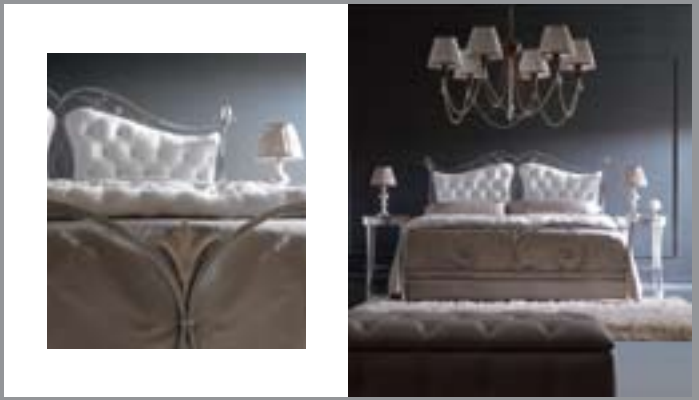

CAMELOT II

Rete consigliata - *Suggested Base*

cm. 165 x 190 x 4/5 angoli stondati – *rounded corners*

Art. 441 **Comodino** in legno CAMELOT decorato foglia argento melange cat. **C** Dimensioni Ingombro cm. 51 x 39 x 68h.

Art. 1438 **Lumetto** in legno GEMMA decorato foglia argento melange cat. **C**

Paralume seta “Vaniglia” cat. **G**

Dimensioni Ingombro cm. Ø25 x 47h Max 40W E14 220 volts inc. **CE**

Art. 1450-P **Lampadario** TIFFANY-P decorato foglia argento cat. **C**

con vetri ambra – Paralumi “Plissé” in seta “Vaniglia” cat. **G**

Dimensioni Ingombro cm. Ø80 x 75h Max 6x40W E14 220 volts inc. **CE**