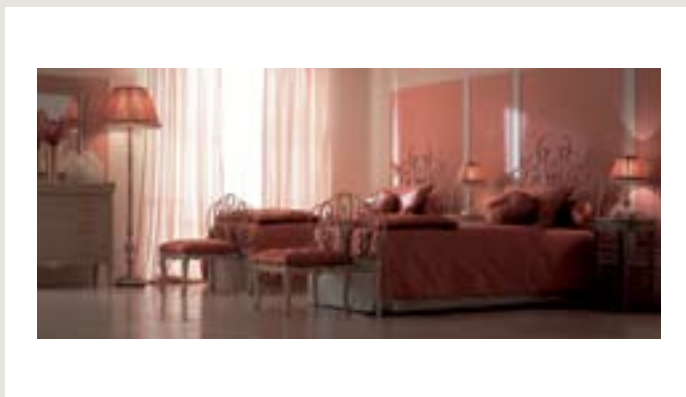

Art. 823 **RONDO’** - Iron bed for cm. 90 base - “Veneziano rosato” finish cat. **B**
Art. RE-03S Base 90 x 190 with tension regulators
Art. M04 ”Lino” fabric valance cat. **B**
Art. R01 ”Rosa” silk roll cat. **G**
Art. CN27S “ROSA” silk co-ordinates (quilt-cover, pillowcase, foot-warmer with “pon pon”, round cushion with “pon pon” and “Cipollina” fringe)

Art. 441 CAMELOT - Wooden bedside table - “Tortora” finish cat. **B**
Overall Dimensions cm. 51 x 39 x 68h.

Art. 1431 CAMELOT - Wooden night-light - “Tortora” finish cat. **B**
“Rosa” silk lampshade cat. **G** with “Cipollina” fringe
Overall Dimensions cm. Ø 25 x 44h ⚡ Max 40W E14 220 volts inc. **€€**

Art. 442 CLARA – Wooden chest of drawers – “Tortora” finish cat. **B**
Overall Dimensions cm. 118 x 50 x 95h.

Art. 329 INES - Wooden mirror - “Tortora” finish cat. **B**
Overall Dimensions cm. 90 x 90

Art. 1430 CAMELOT - Wooden lamp - “Tortora” finish cat. **B**
“Rosa” silk lampshade cat. **G** with “Cipollina” fringe
Overall Dimensions cm. Ø55x176h ⚡ Max 3x60W E27 220 vts. inc. **€€**

Art. 279-C GEMMA “Pouff” “Tortora” finish cat. **B**
Upholstery in button-quilted “Capitoné” “Rosa” silk cat. **G**
Overall Dimensions cm. 53 x 53 x 43h

RIALTO

design: Lorian Barani

Realizzato con profilati di ferro pieno sagomati e forgiati
Made with profiled and forged solid iron sections

DIMENSIONI INGOMBRO - OVERALL DIMENSIONS
Testata - *Headboard* cm. 185 x 155h
Pediera - *Footboard* cm. 175 x 71h
Lunghezza totale - *Total length* cm. 200

Rete consigliata - *Suggested Base*
cm. 165 x 190 x 4/5 angoli stondati – *rounded corners*

Art. 442 **Comò** in legno CLARA laccato “Biancomiele” cat. **B**
Dimensioni Ingombro cm. 118 x 50 x 95h