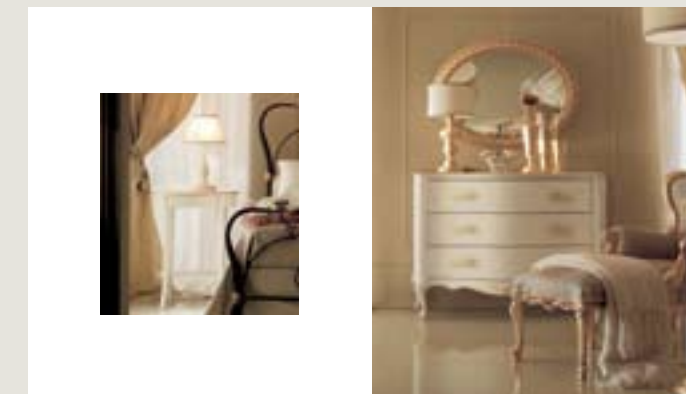

Art. 444 GEMMA – Wooden chest of drawers – “Biancomiele” finish cat. **B**
Overall Dimensions cm. 130 x 55 x 90h

Art. 332 AIDA - Wooden mirror - Gold leaf “mélange” finish cat. **C**
Overall Dimensions cm. 60 x 90

Art. 1437-R GEMMA-Roll – Wooden table lamp
Gold leaf “mélange” finish cat. **C** - “Lukas” lampshade cat **G**
Overall Dimensions cm. Ø 35 x 59h ⚡ Max 60W E14 220 volts inc. **CE**

Art. 1436-R GEMMA-Roll - Wooden lamp
Gold leaf “mélange” finish cat. **C** - “Lukas” lampshade cat **G**
Overall Dimensions cm. Ø55x182h ⚡ Max 3x60W E27 220 Vts inc. **CE**

Art. 280 GEMMA - Wooden armchair - Gold leaf “mélange” finish cat. **C**
“Orizon” fabric cat. **LUX** - Overall Dimensions cm. 78 x 84 x 101h

Art. 279 GEMMA – Wooden “Pouf” - Gold leaf “mélange” finish cat. **C**
“Orizon” fabric cat. **LUX** - Overall Dimensions cm. 53 x 53 x 43h