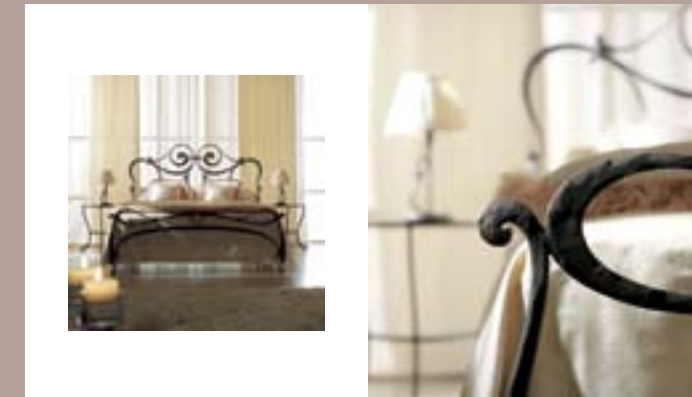

Art. 886 **ESTER - Iron bed** – Rust effect finish cat. **B**
Art. RE-03 **Base** 165 x 190 with tension regulators
Art. R01 “Vaniglia” silk roll cat. **G**
Art. CN34 “VANIMAS” silk co-ordinates (quilt-cover, pillowcases, foot-warmer with “Plumas” border, 2x 40 x 40 cushions with “Plumas” border)

Art. 199 **ARTÚ** – Iron bedside table – Rust effect finish cat. **B**
with ivory decorated wooden-top - Overall Dimensions cm. 63 x 31 x 61h

Art. 1412 **ARTÚ** – Iron night-light - Rust effect finish cat. **B**
“Vaniglia” silk lampshade cat. **G** with “Chanel” border
Overall Dimensions cm. Ø 25 x 45h ⚡ Max 40W E14 220 volts inc. **CE**

ESTER particolare testata

Art. 886 **Letto** in ferro ESTER finitura foglia argento melange cat. **C**
Art. RE-03 **Rete** a doghe 165 x 190 con regolatori di tensione
Art. C13 **Imbottitura** sagomata per testata Ester tessuto “Natura” cat. **C**