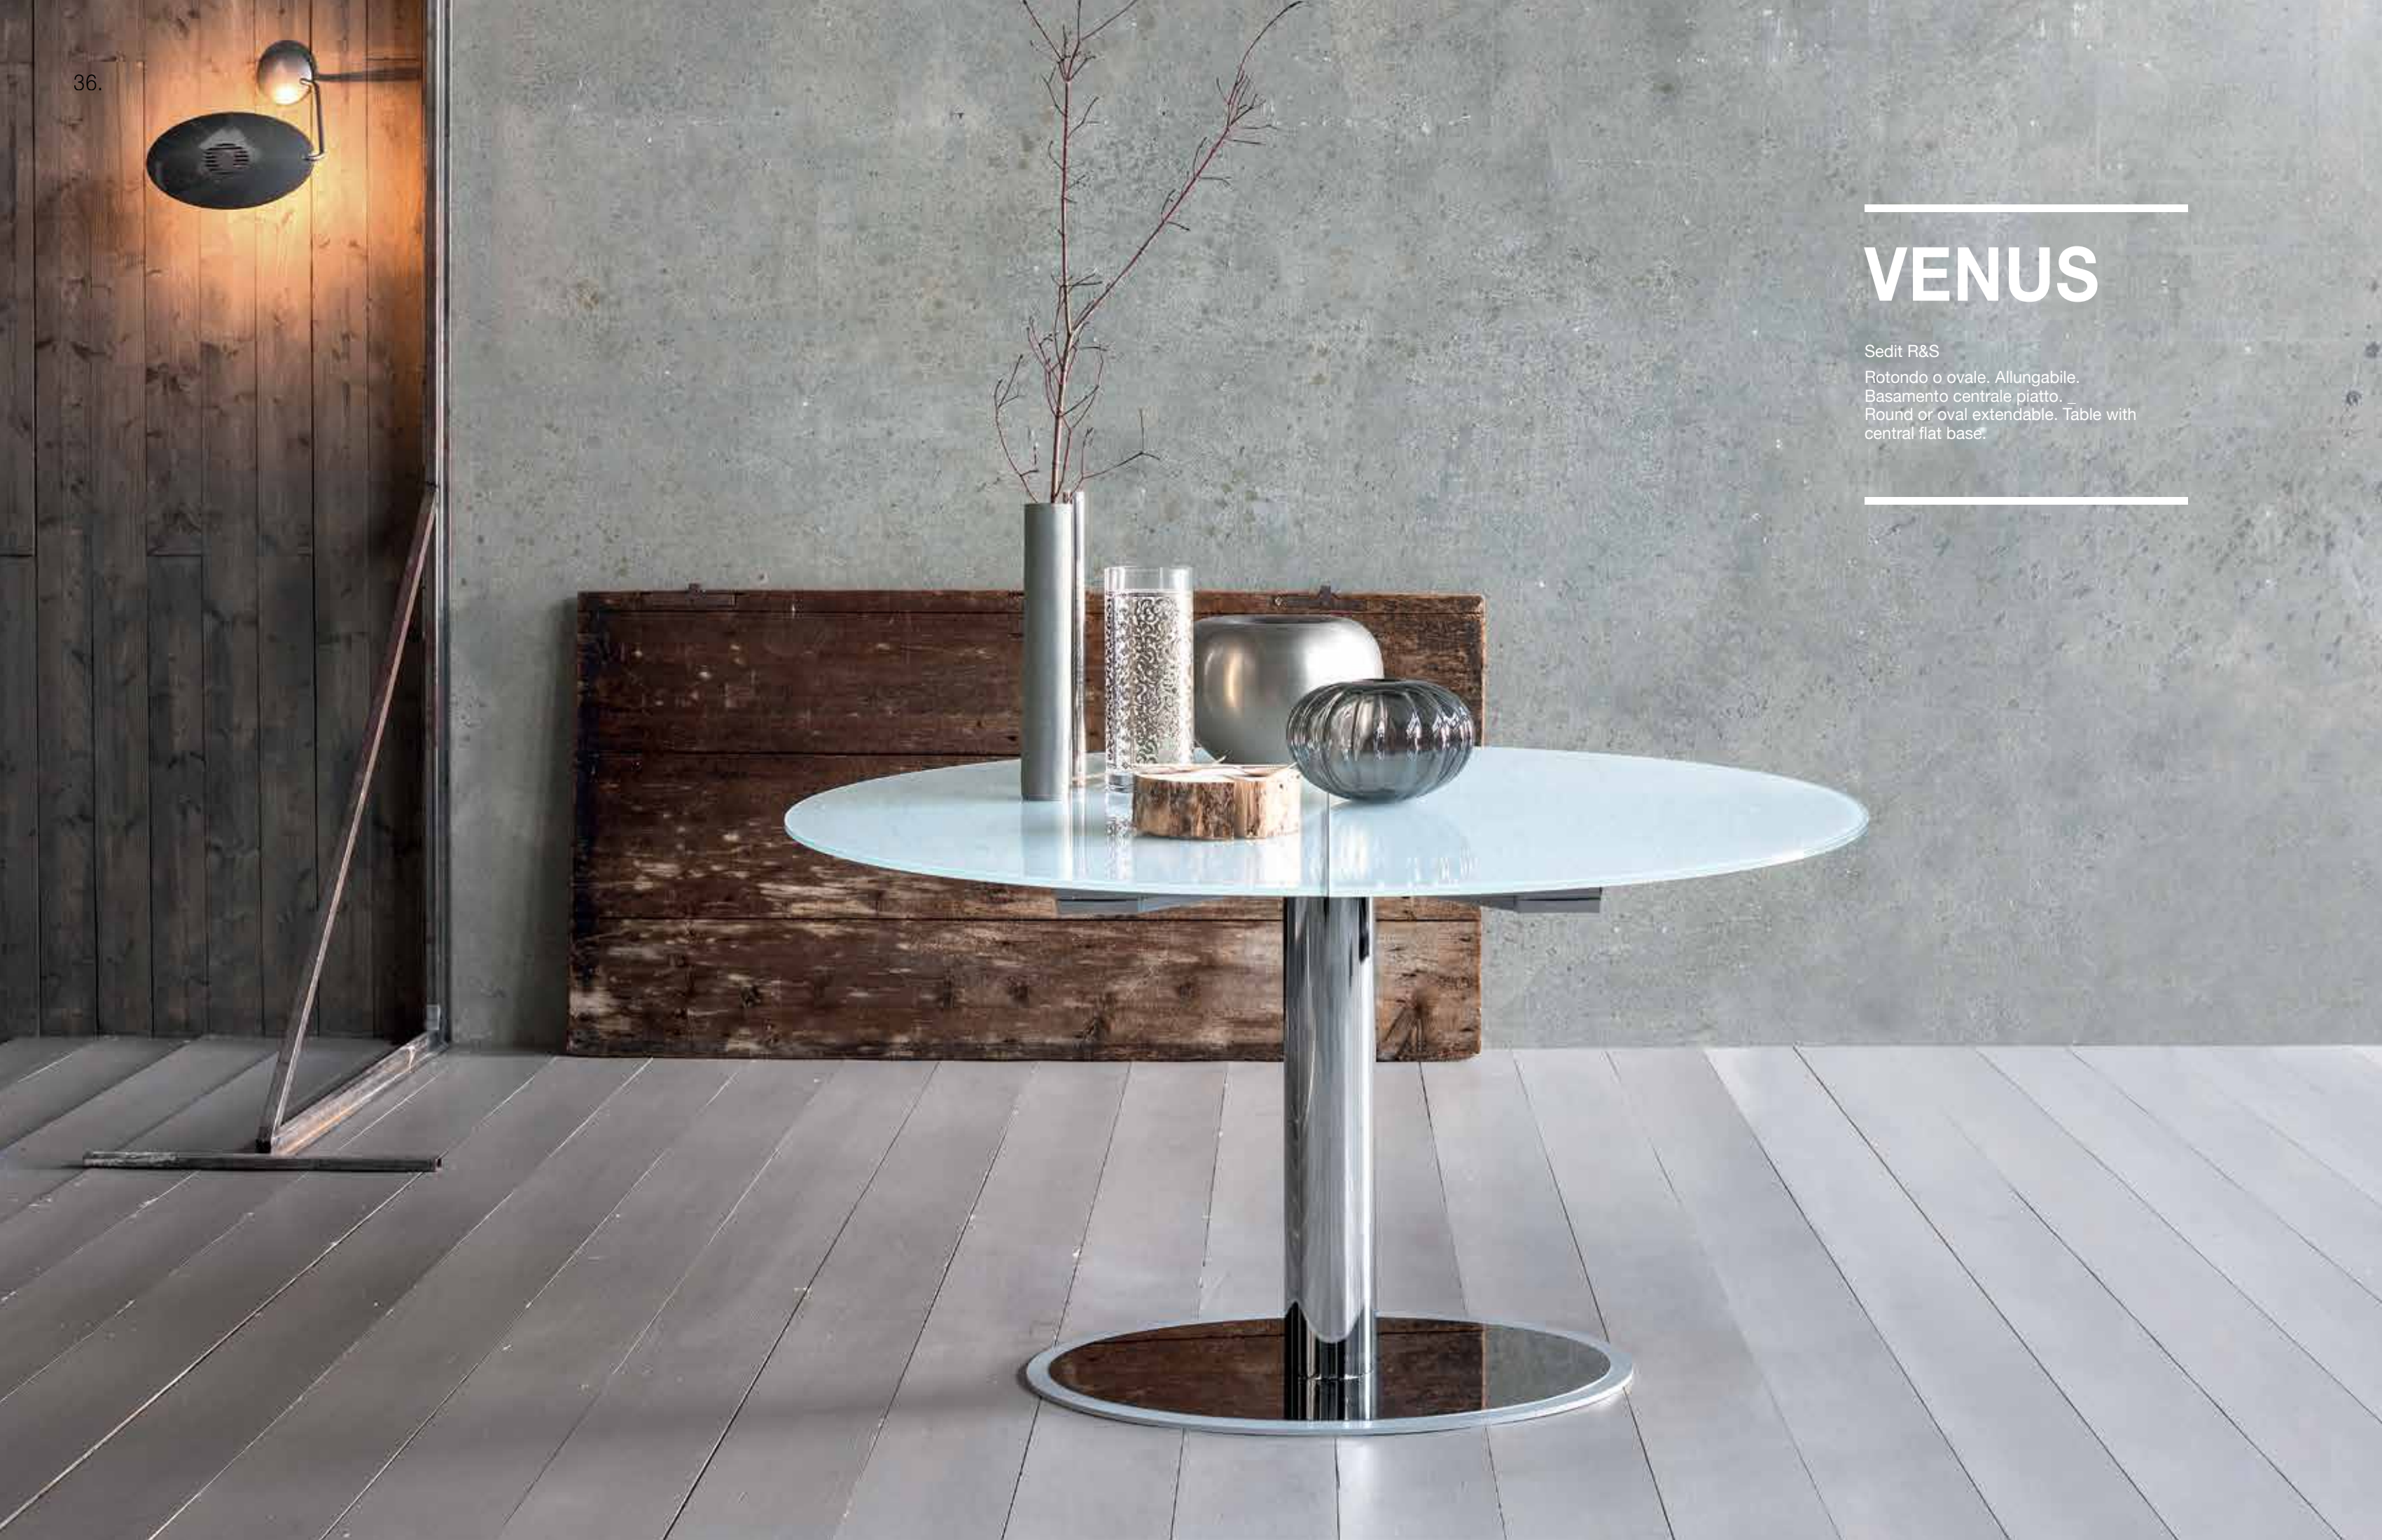

OSCAR

Sedit R&S

Design compatto, adatto anche per gli
ambienti di dimensioni ridotte. _
Compact solid design perfectly suitable
even for small rooms.

VALE

Sedit R&S

Rotondo od ovale. Allungabile.
4 gambe centrali originali. Pratico
nell'apertura, elegante nella forma. _
Round or oval extendable table
characterized by 4 original central legs;
Vale has a very functional opening and
an elegant design.

VENUS

Sedit R&S

Rotondo o ovale. Allungabile.

Basamento centrale piatto.

Round or oval extendable. Table with
central flat base.

KALIX

Sedit R&S
Intramontabile design contemporaneo. _
Undying contemporary design.