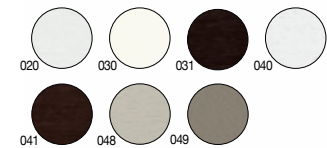

GIRAVOLTA

Modello brevettato _ Patented

Tavolo / consolle. Apertura e chiusura facile.
Design elegante. Molto stabile. ___ Console /
Table. Easy to open and close. Elegant design.
Very stable.

Dim.: L-W 130.150.180 · P-D 42,5/85 · H 78/75,5

Base: acciaio cromato _ chromed steel

Top colors: