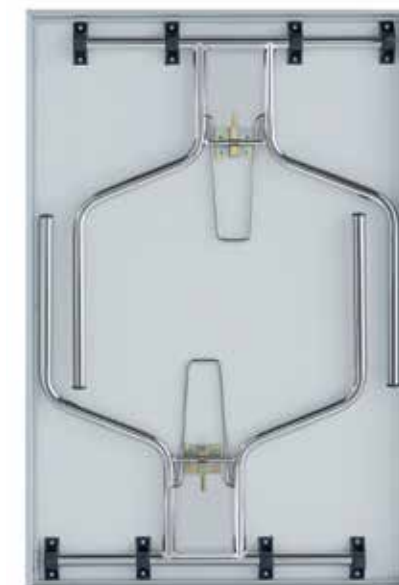

◀ Retro tavolo chiuso
Back side closed table

Supporto e copri-supporto
Support and support-cover