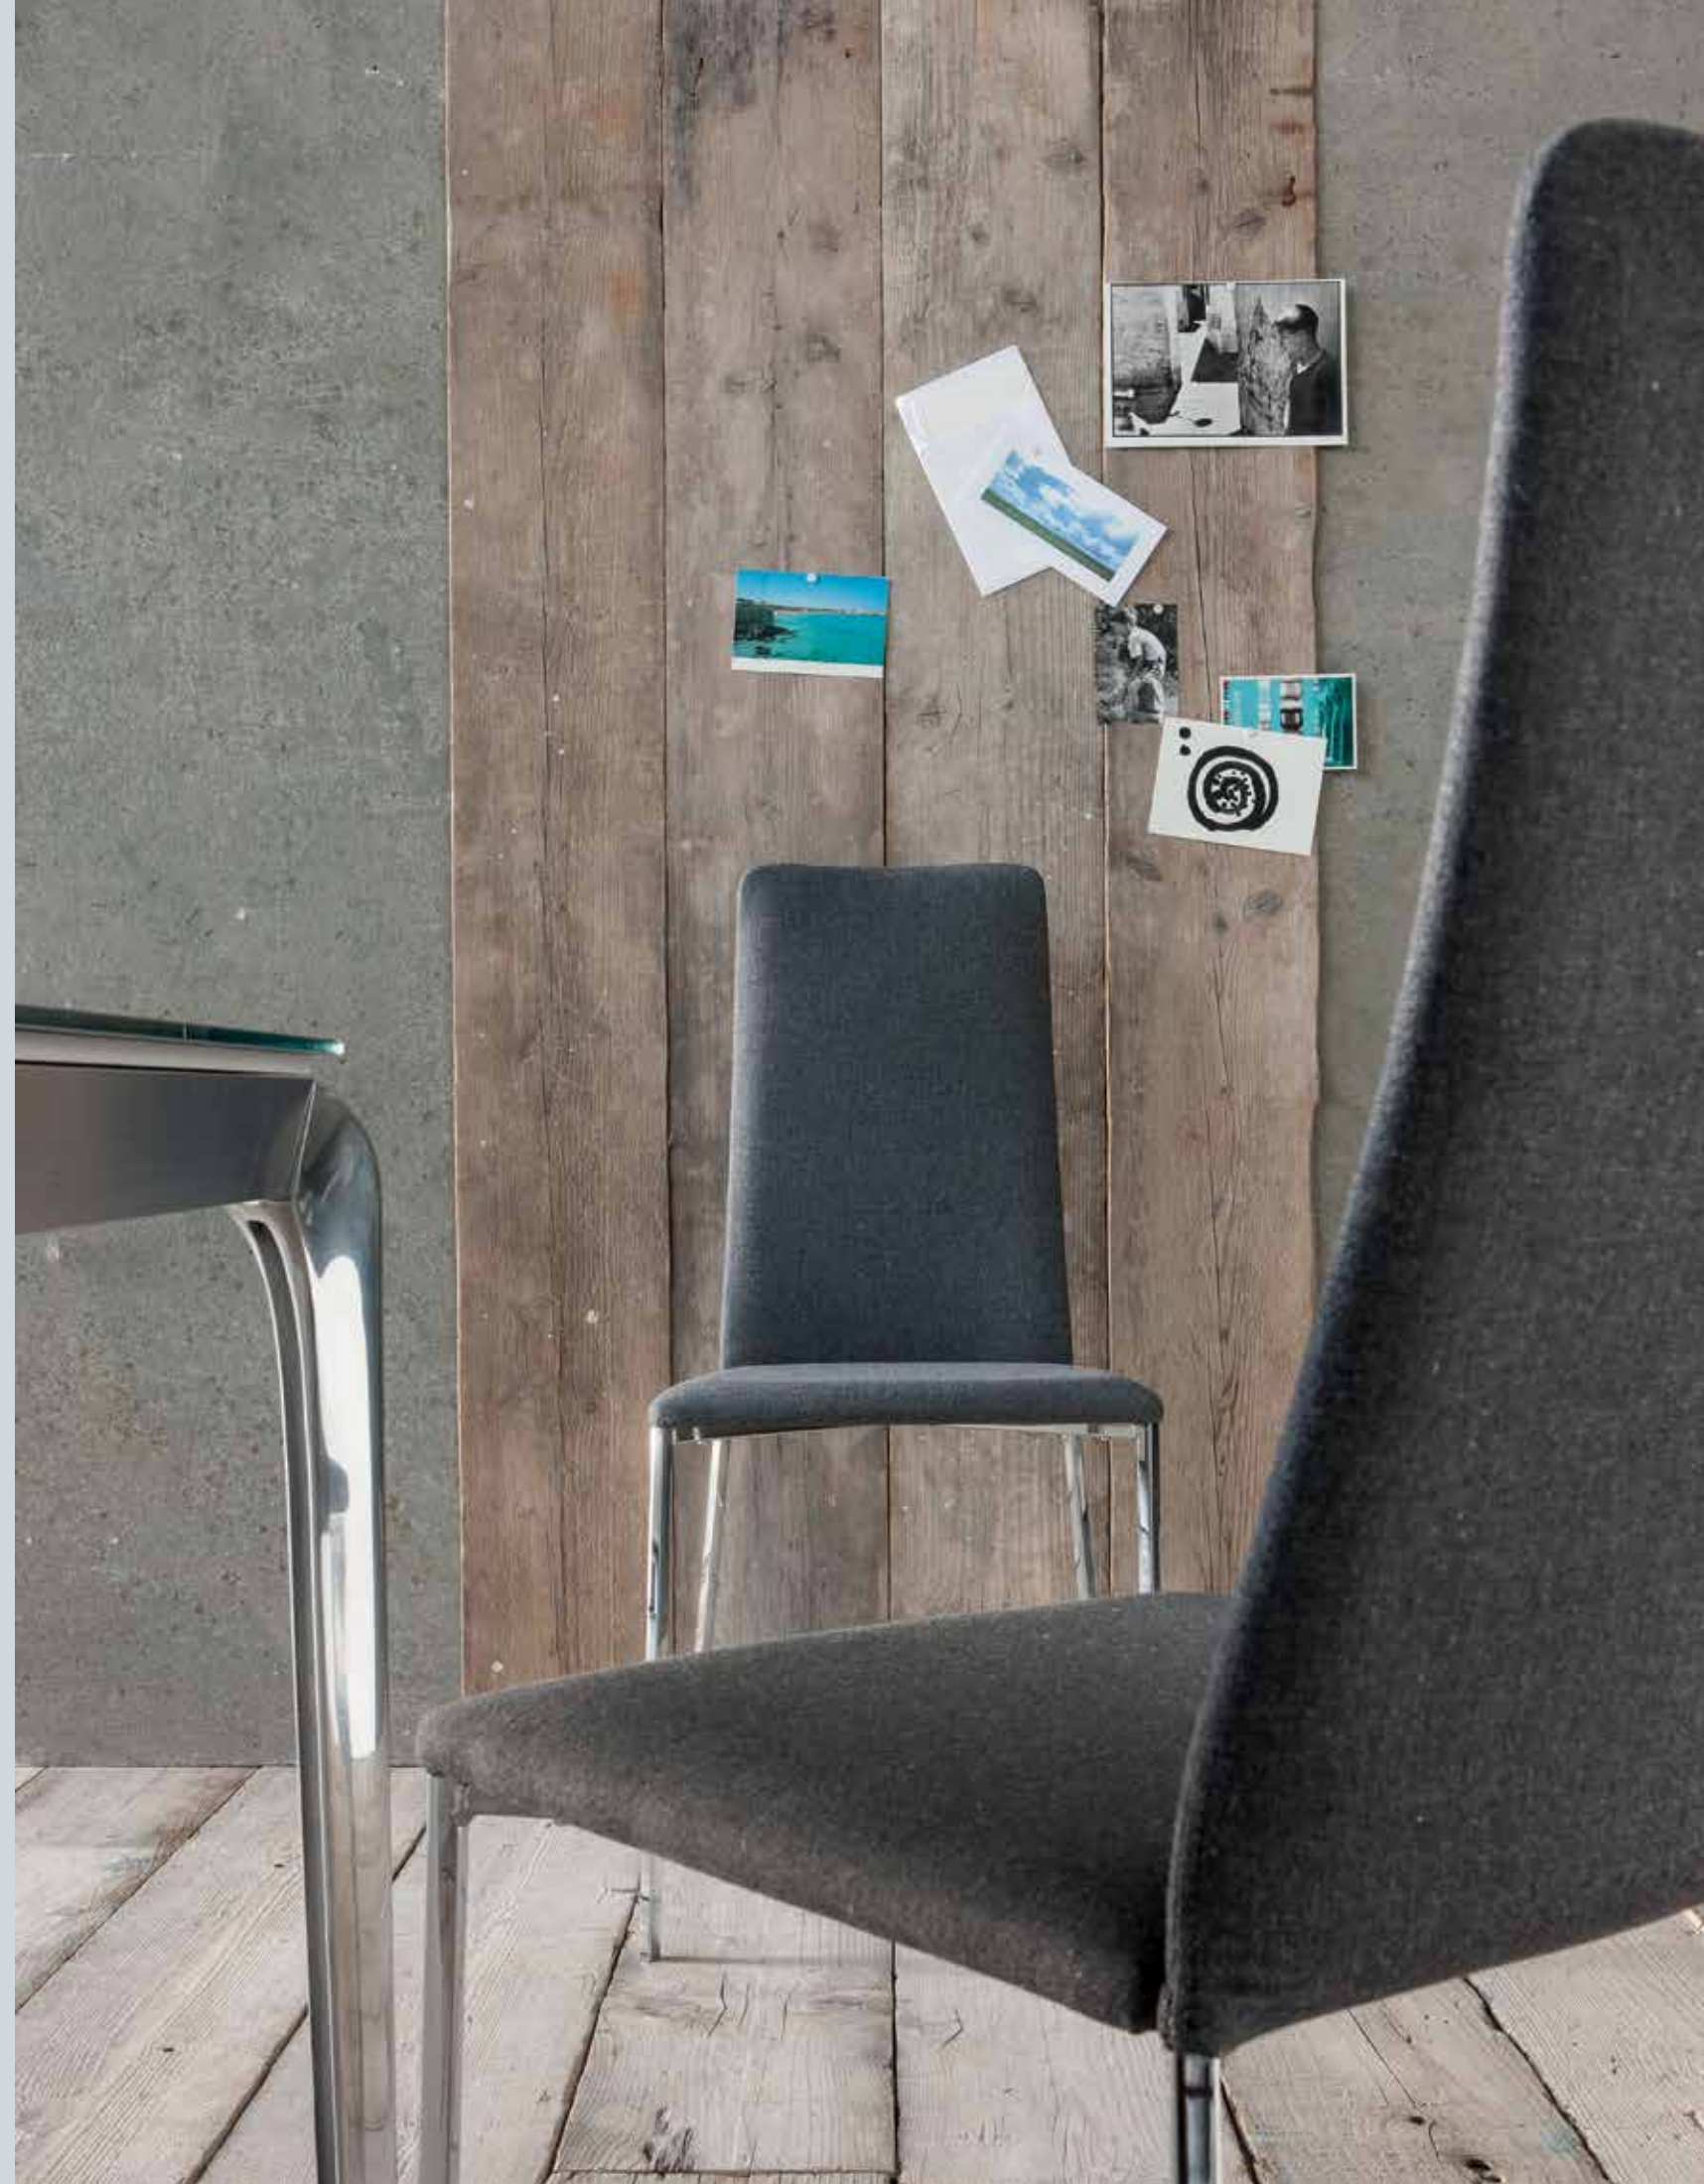

CORA

Area 44

Struttura metallica verniciata o cromata.
Rivestimento tessuto, pelle, o tessuto
cliente. Metal structure painted or
chromed. Covering: fabric, leather or
customer fabric.