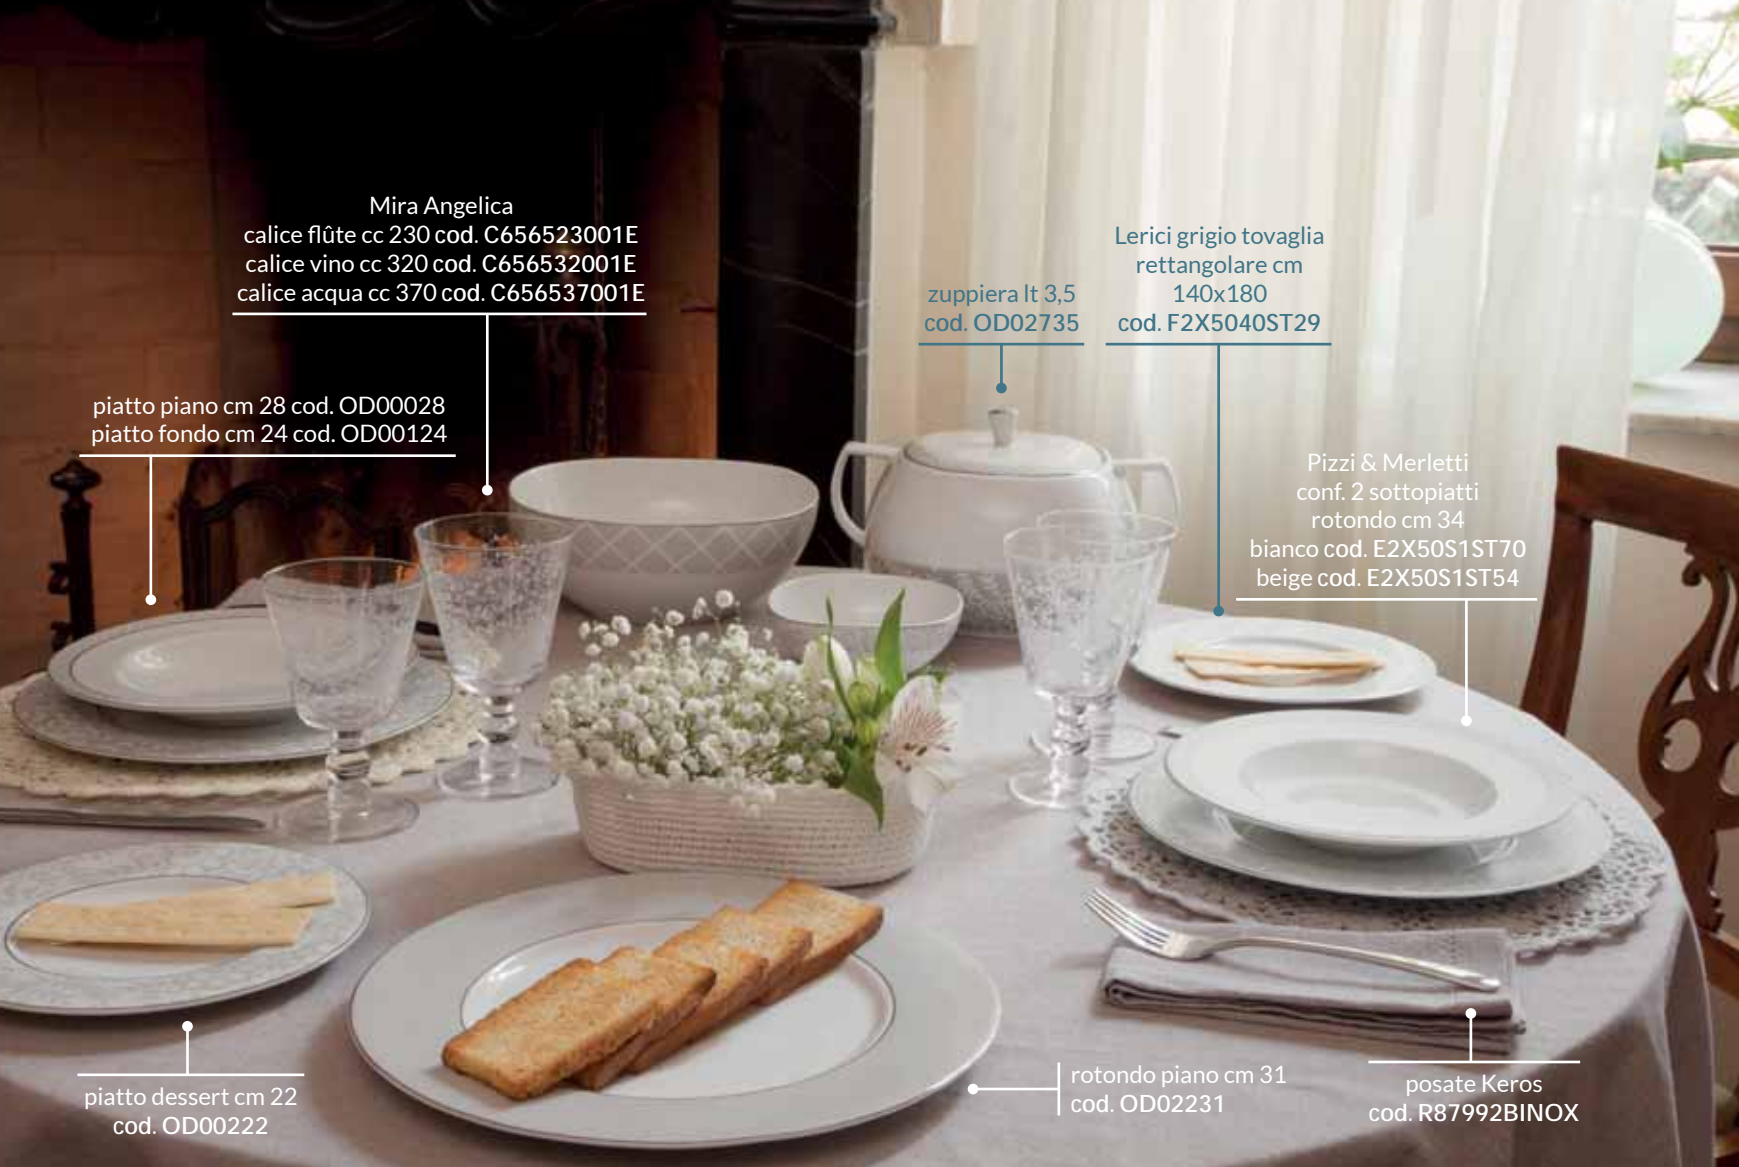

Mira Angelica
calice flûte cc 230 cod. C656523001E
calice vino cc 320 cod. C656532001E
calice acqua cc 370 cod. C656537001E

piatto piano cm 28 cod. OD00028
piatto fondo cm 24 cod. OD00124

zuppiera lt 3,5
cod. OD02735

Lerici grigio tovaglia
rettangolare cm
140x180
cod. F2X5040ST29

Pizzi & Merletti
conf. 2 sottopiatte
rotondo cm 34
bianco cod. E2X50S1ST70
beige cod. E2X50S1ST54

piatto dessert cm 22
cod. OD00222

rotondo piano cm 31
cod. OD02231

posate Keros
cod. R87992BINOX

ODEON

FOULARD 4322

servizio tavola 40 pz cod. OD07040

servizio tavola 41 pz cod. OD07063

servizio caffè 15 pz cod. OD07415

servizio tè 15 pz cod. OD07615