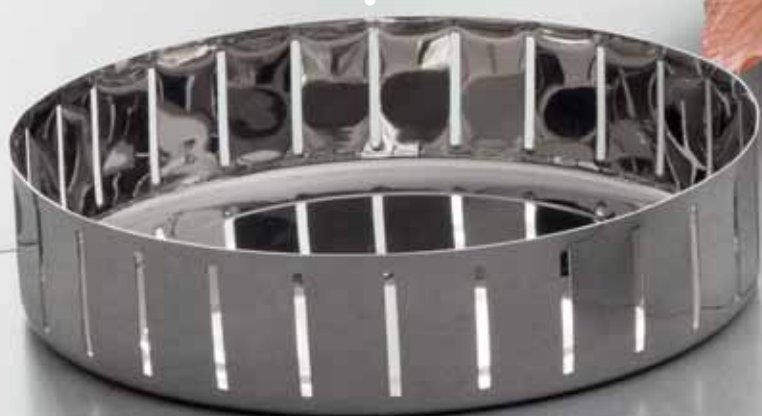

ACCIAIO INOX

GOURMET

INOX

ACCIAIO INOX

Orlando centro tavola
cm 27
cod. S34BD76INOX

Orlando
cestino tondo cm 30
cod. S34BD74INOX

Orlando
cestino pane cm 25
cod. S34BD73INOX

Orlando
cestino pane cm 36
cod. S34BD75INOX