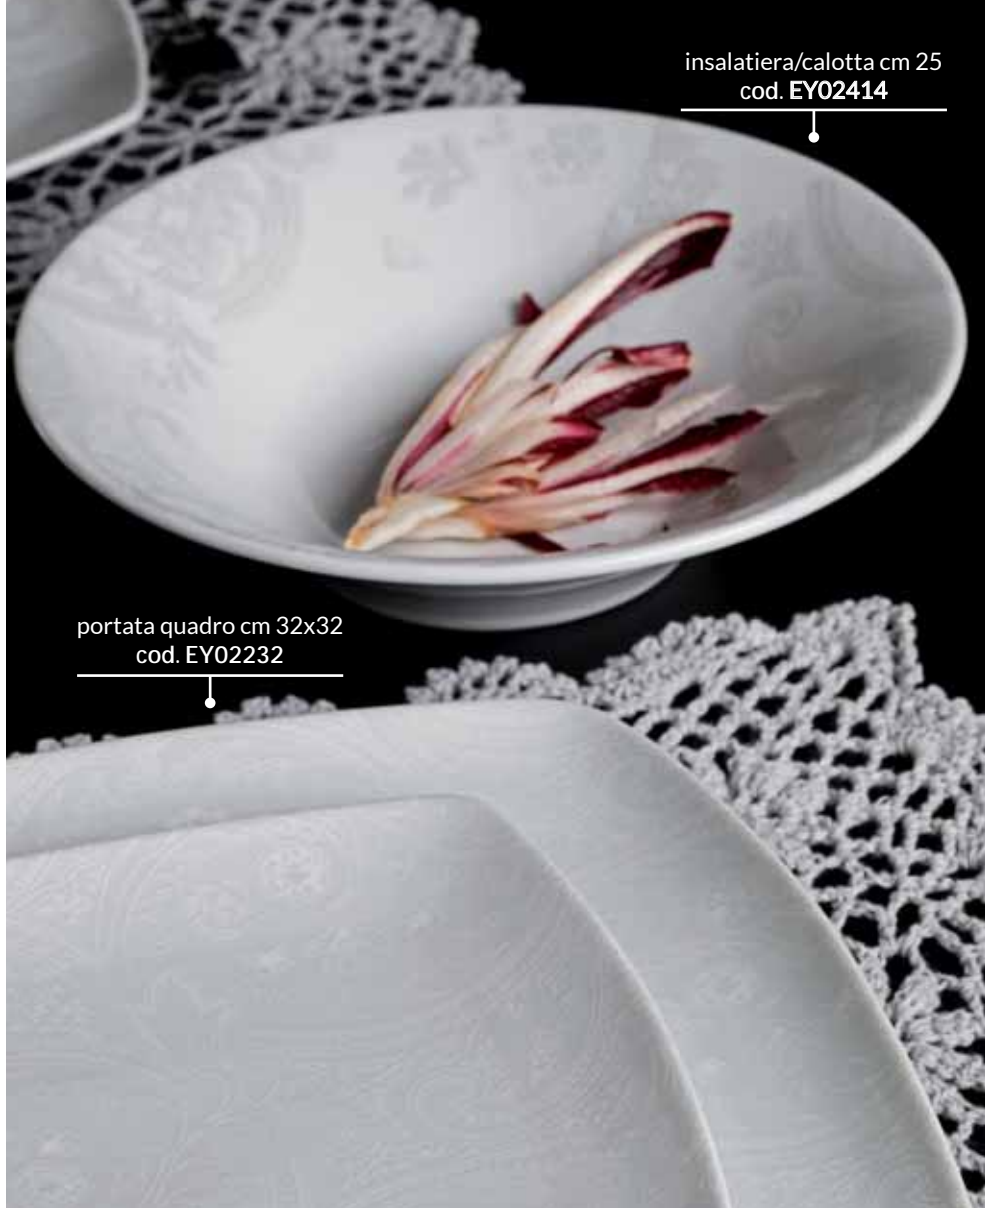

Sulla tavola un tocco di colore con dei fiori è sempre di classe. Scopri la nuova collezione Diadema Interior 2017.

insalatiera/calotta cm 25
cod. EY02414

portata quadro cm 32x32
cod. EY02232