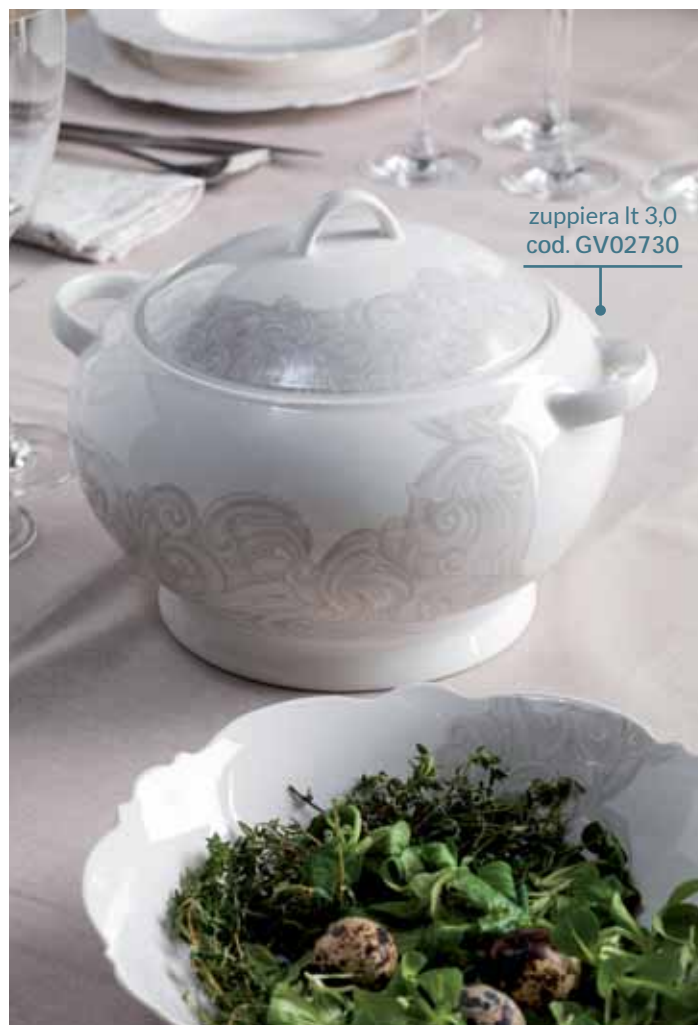

GINEVRA

CAMELOT 8420

servizio tavola 40 pz cod. GV07040

servizio tavola 41 pz cod. GV07041

servizio caffè 15 pz cod. GV07415

servizio tè 15 pz cod. GV07615

NEW BONE CHINA

Pizzi & Merletti
set 2 cestini beige
tondi cm 22-27 (1 set)
cod. E2XCE52ST54