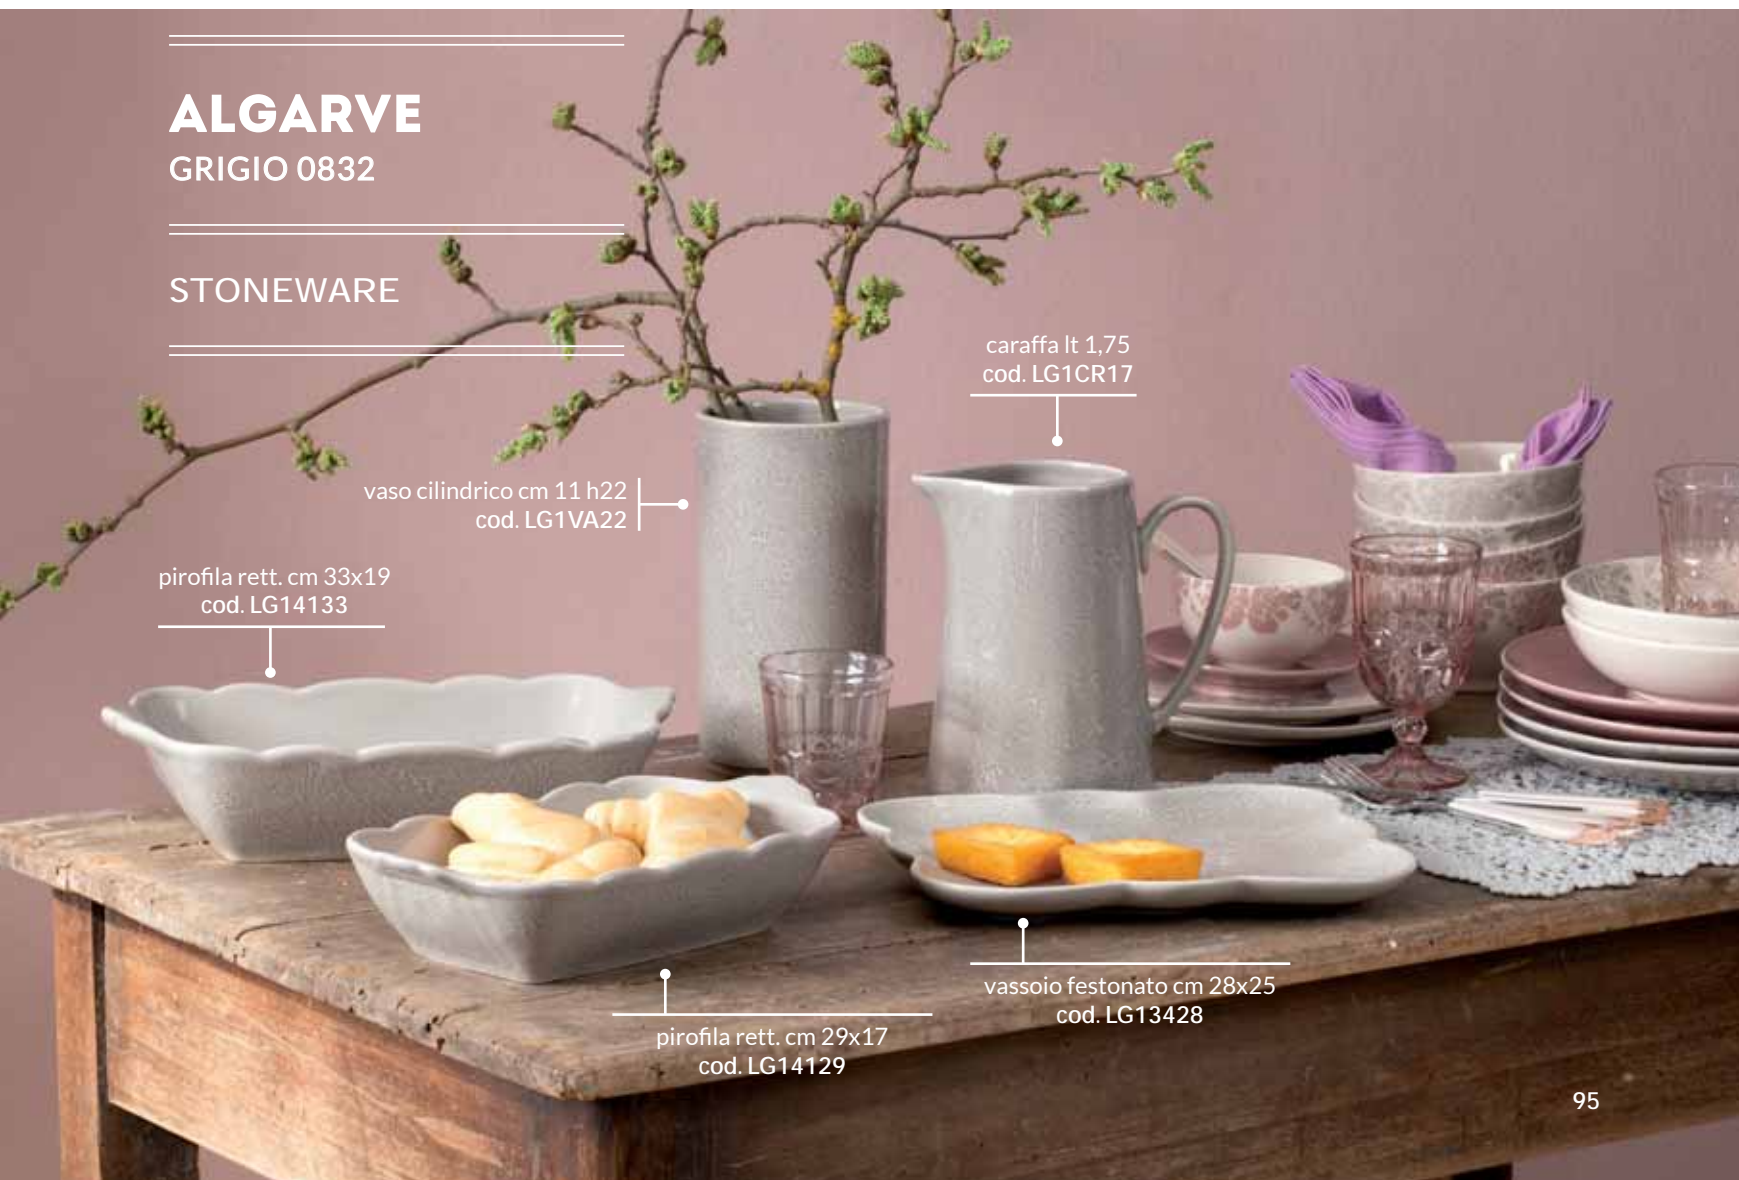

ALGARVE

GRIGIO 0832

STONEWARE

caraffa lt 1,75
cod. LG1CR17

vaso cilindrico cm 11 h 22
cod. LG1VA22

pirofila rett. cm 33x19
cod. LG14133

pirofila rett. cm 29x17
cod. LG14129

vassoio festonato cm 28x25
cod. LG13428