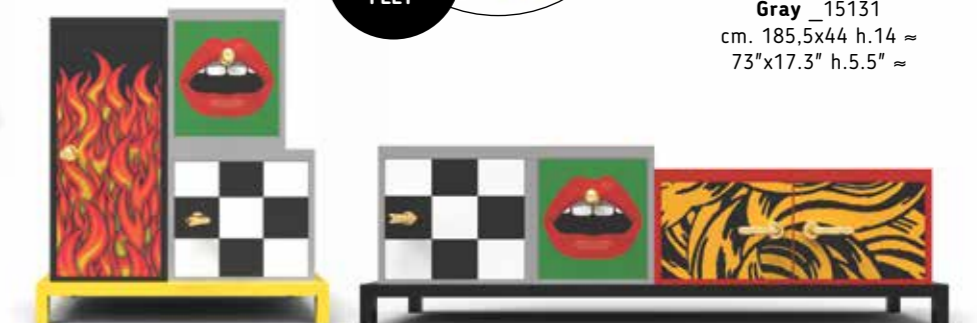

Black _15130
Gray _15131
cm. 185,5x44 h.14 ≈
73"x17,3" h.5,5" ≈

1 Drawer _15155
cm. 50x40 h.40 ≈
19,7"x15,8" h.15,8" ≈

Set of 4 metal legs
_15105 "Blow Cabinets"
h. cm.20

OPTIONAL
GOLDEN
FEET

LAZY PAINTER