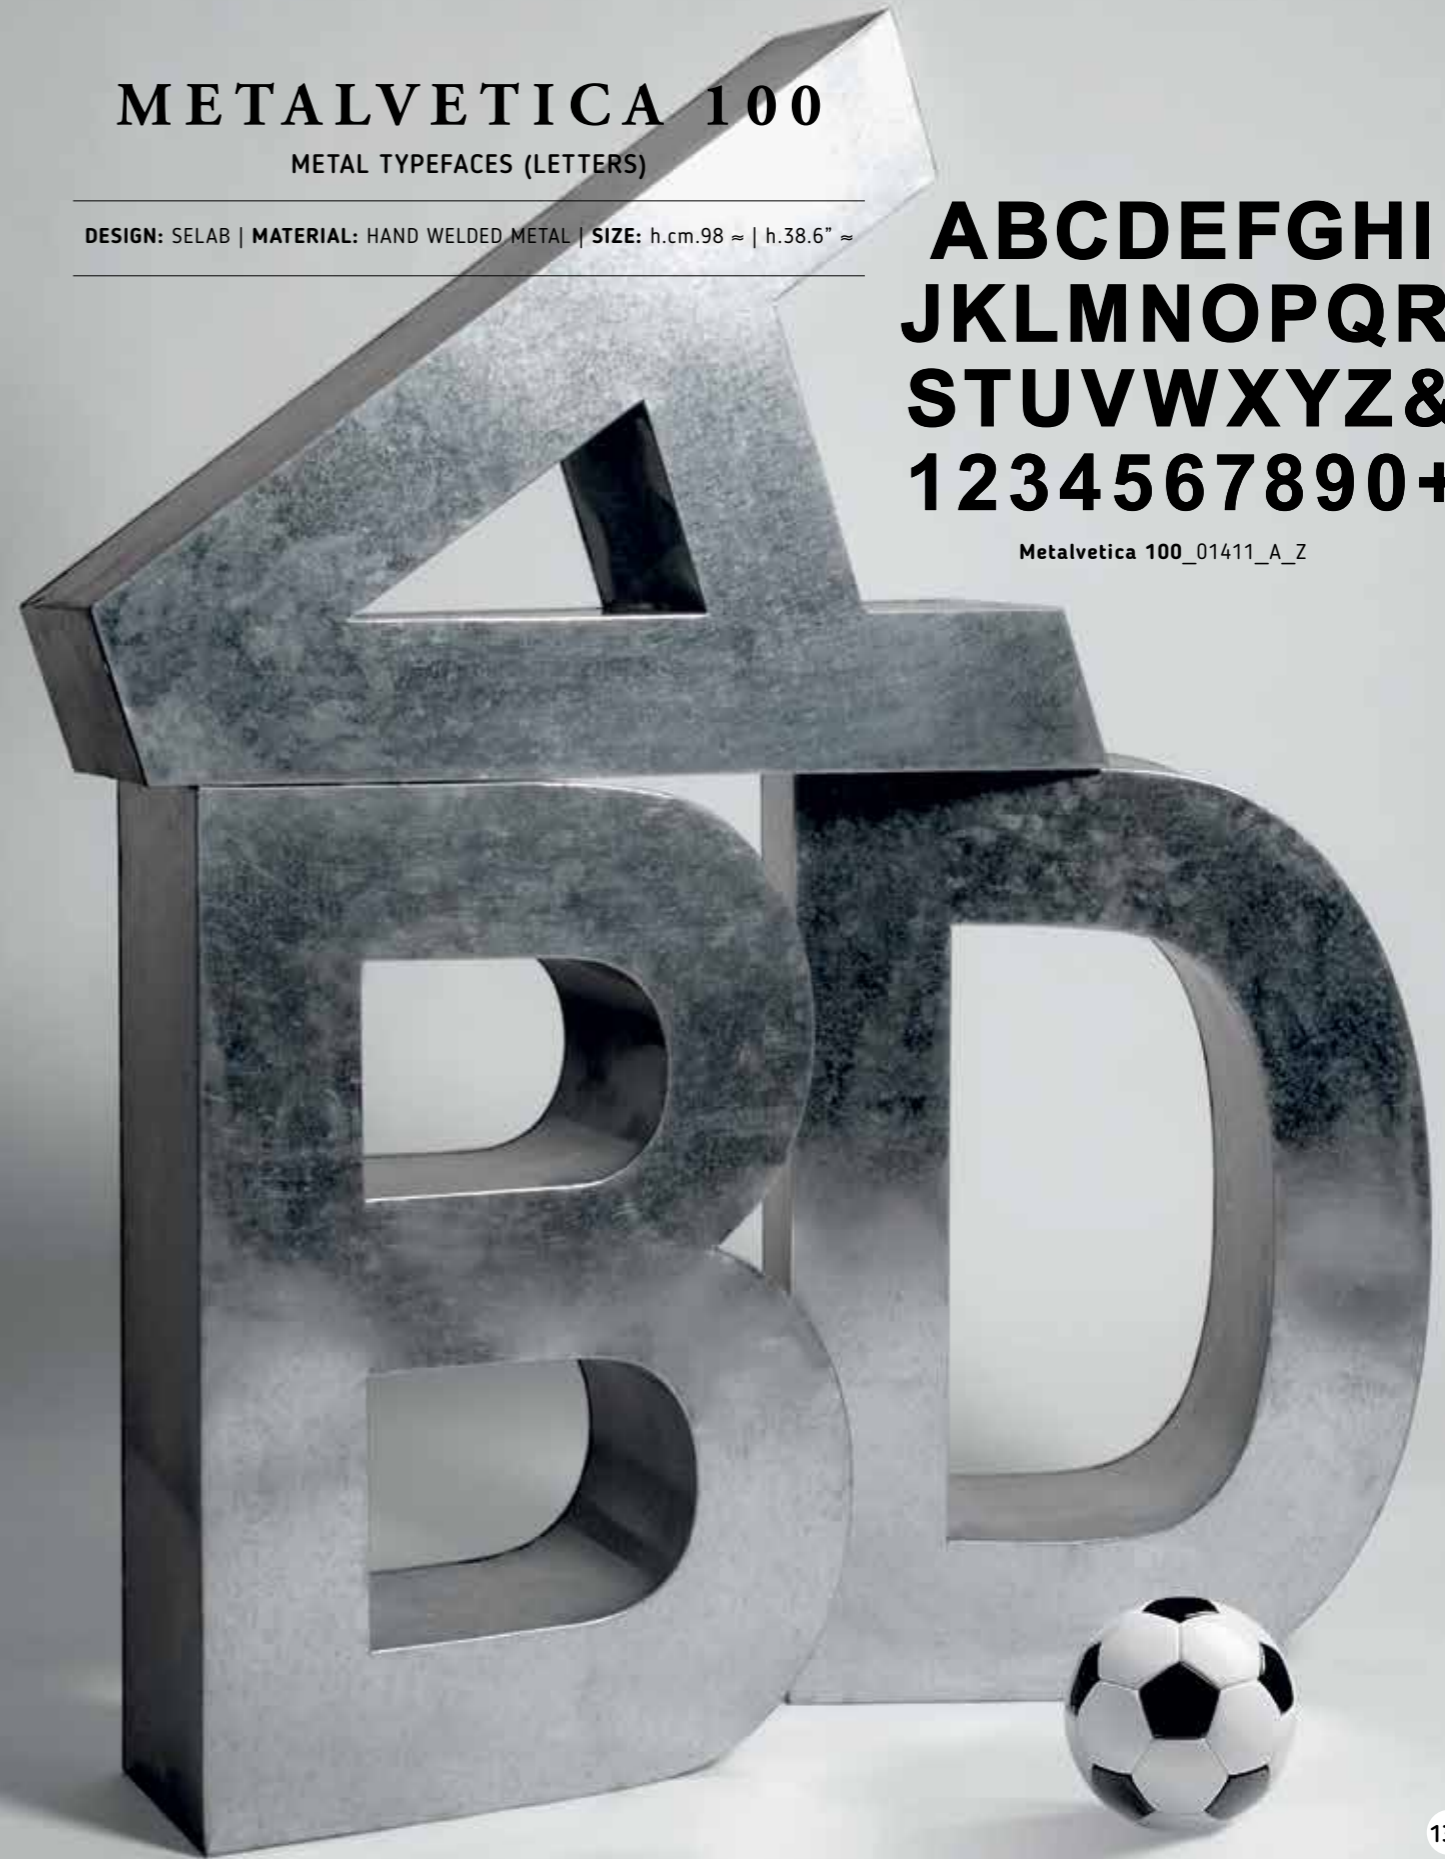

METALVETICA 100
METAL TYPEFACES (LETTERS)

DESIGN: SELAB | MATERIAL: HAND WELDED METAL | SIZE: h.cm.98 ≈ | h.38.6" ≈

**ABCDEFGHI
JKLMNOPQR
STUVWXYZ&
1234567890+**

Metalvetica 100_01411_A_Z

abcdefghijklmnop
qrstuvwxyz
@!/?&♥