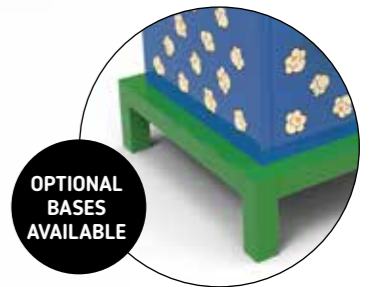

OPTIONAL
BASES
AVAILABLE

Green _15110
Gray _15111
cm. 44x44 h.14 ≈
17,3"x17,3" h.5,5" ≈

Dark blue _15115
Light blue _15116
cm. 54x44 h.14 ≈
21,3"x17,3" h.5,5" ≈

Yellow _15120
Gray _15121
cm. 95x44 h.14 ≈
37,4"x17,3" h.5,5" ≈