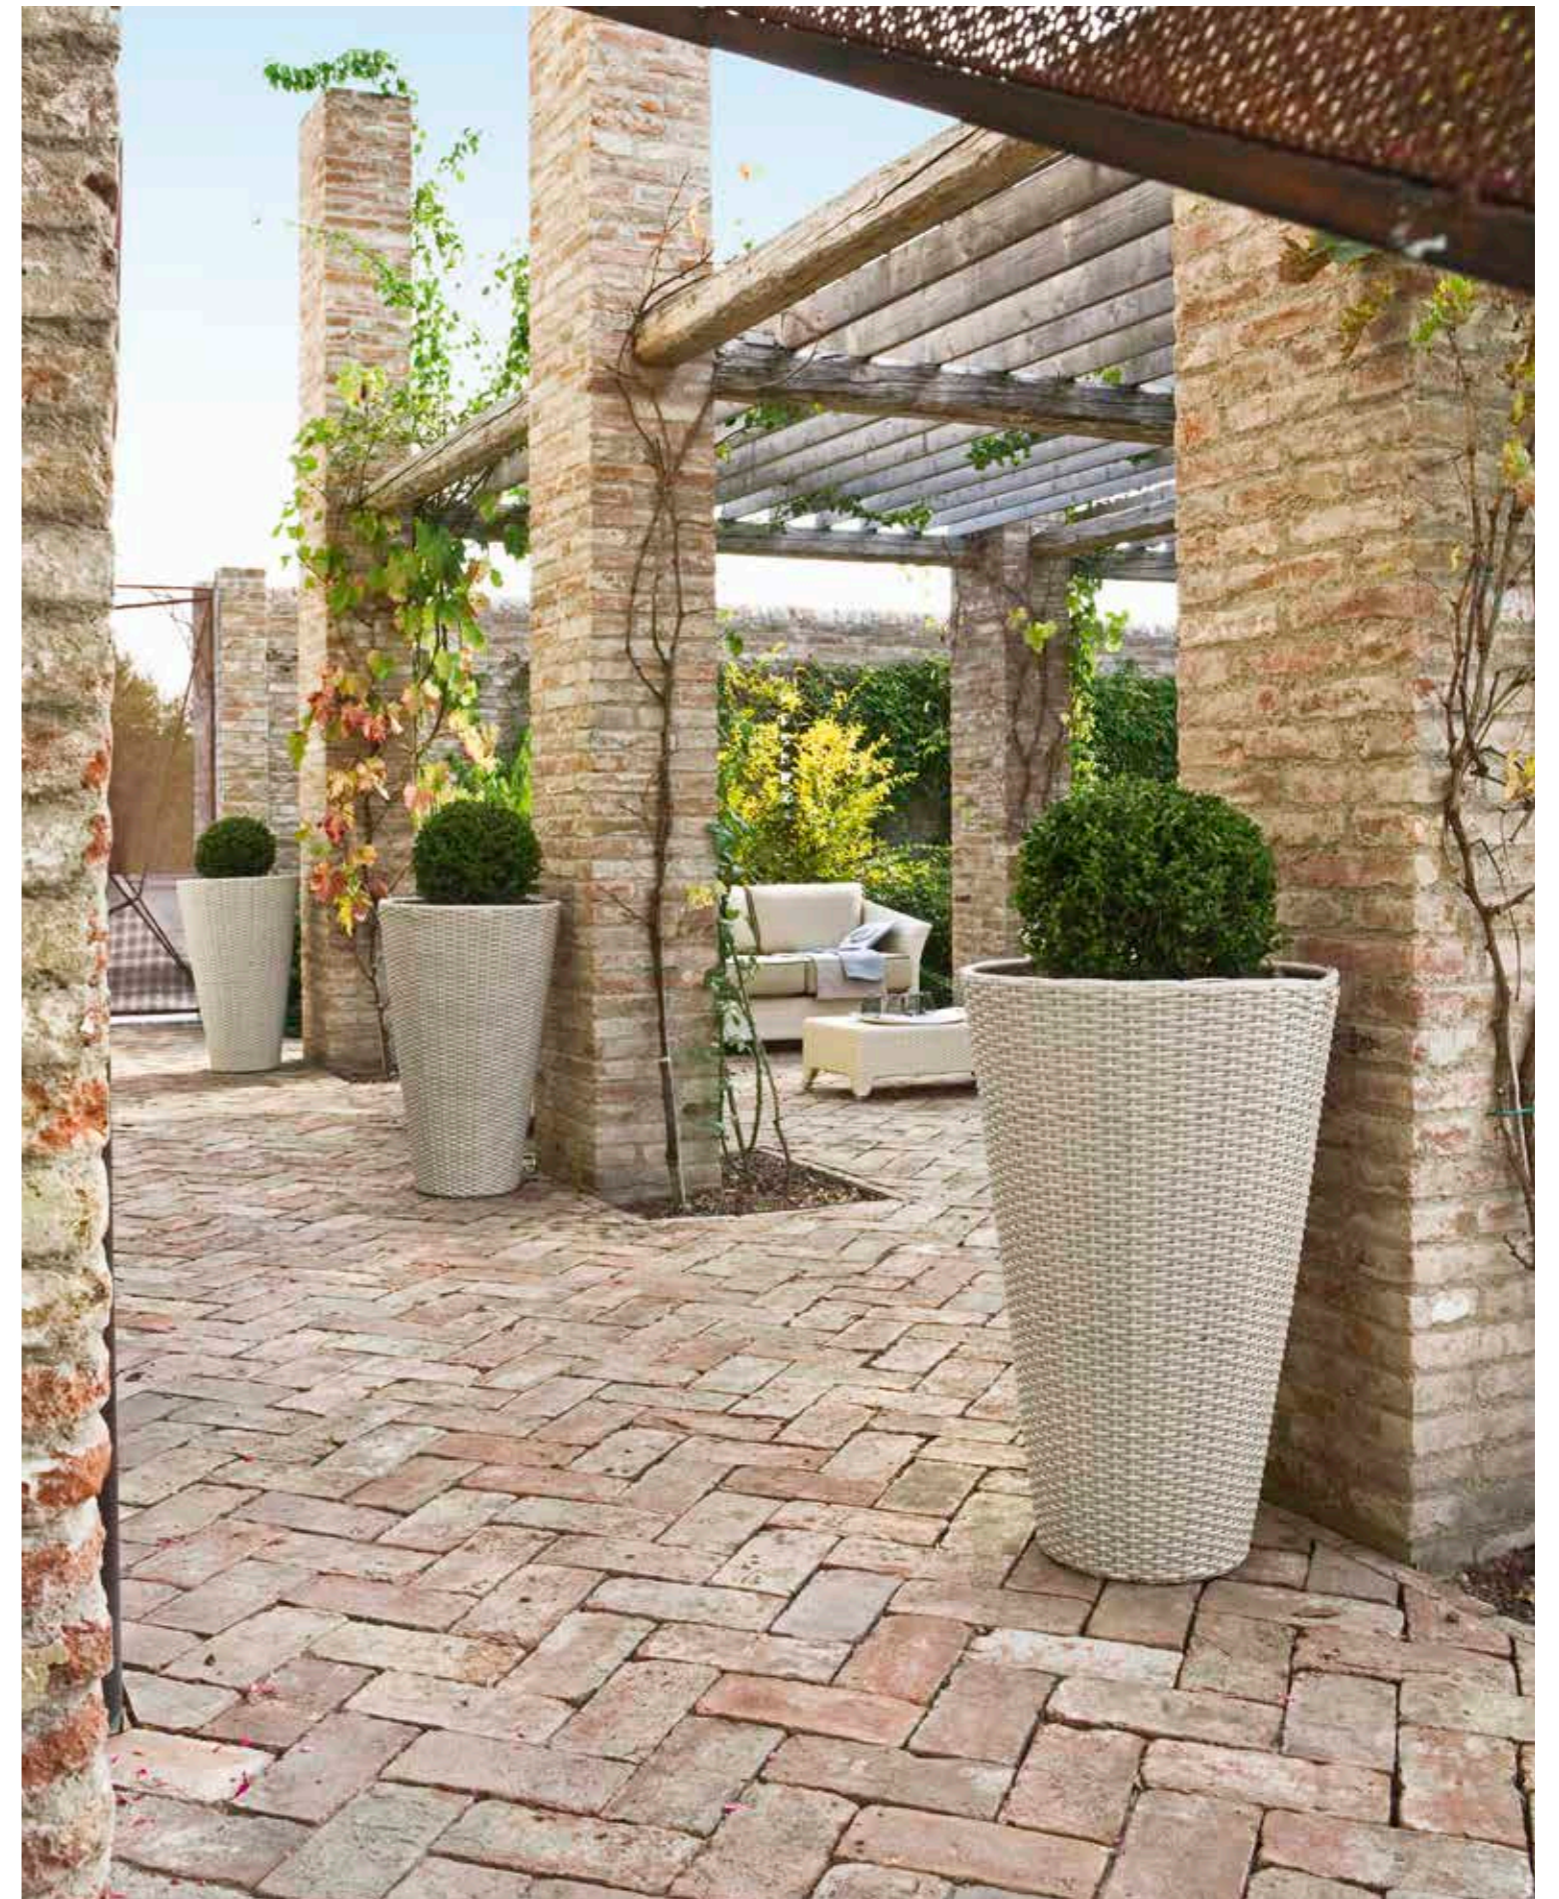

JOKER Trolley