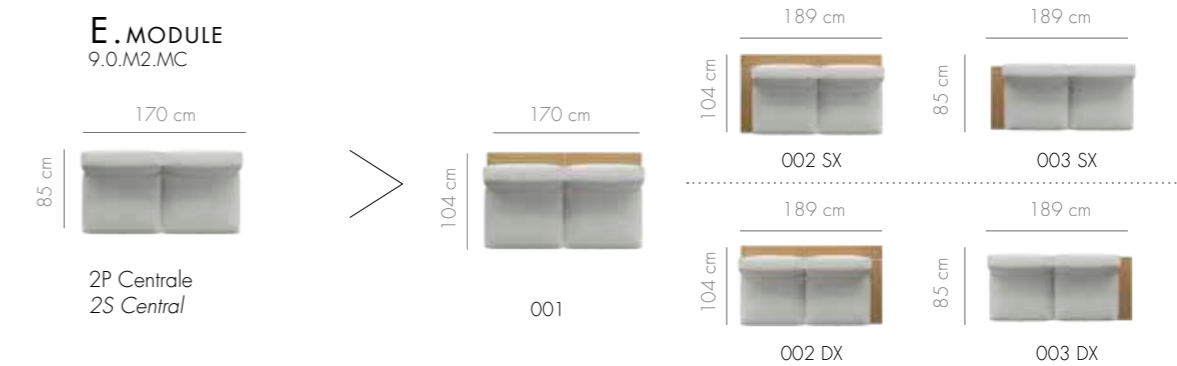

9.ZERO
DIVANO MODULARE
MODULAR SOFA