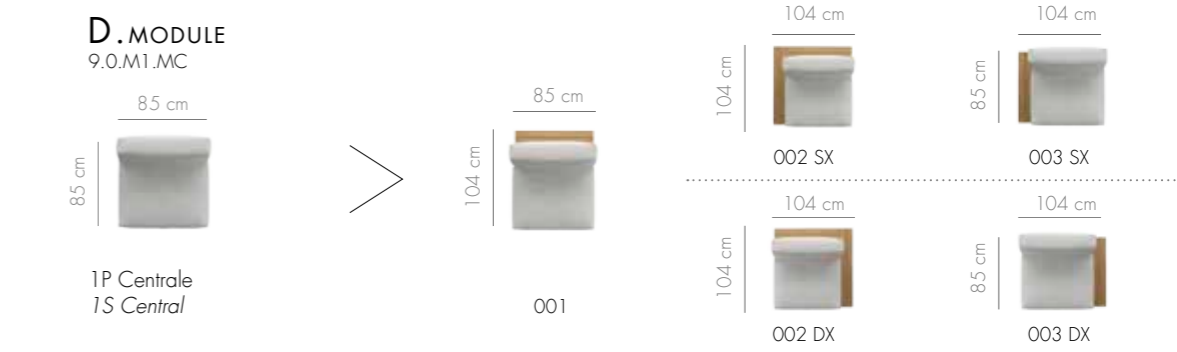

9.ZERO Coffee Table

DESERT Console

9.ZERO Lounge Set

Capri, Italy

9.ZERO Lounge Set

9.ZERO
DIVANO MODULARE
MODULAR SOFA

9.ZERO
DIVANO MODULARE
MODULAR SOFA

LOUNGE