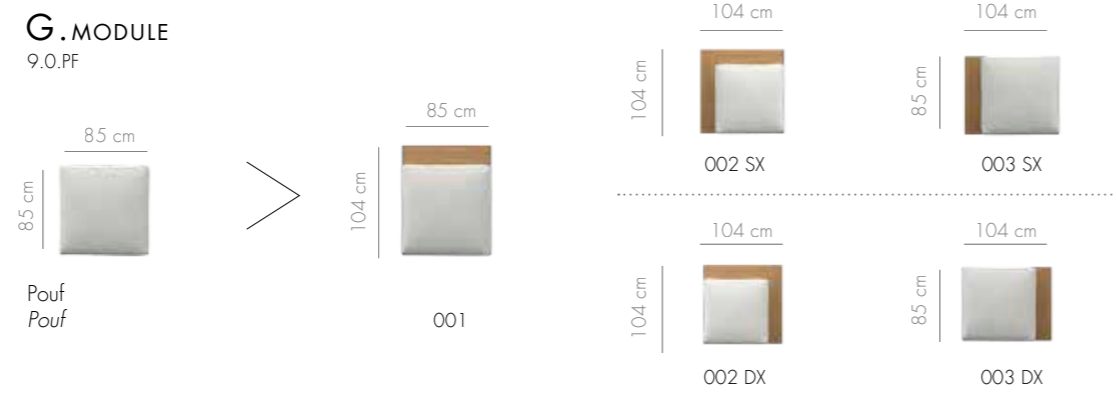

9.ZERO
DIVANO MODULARE
MODULAR SOFA