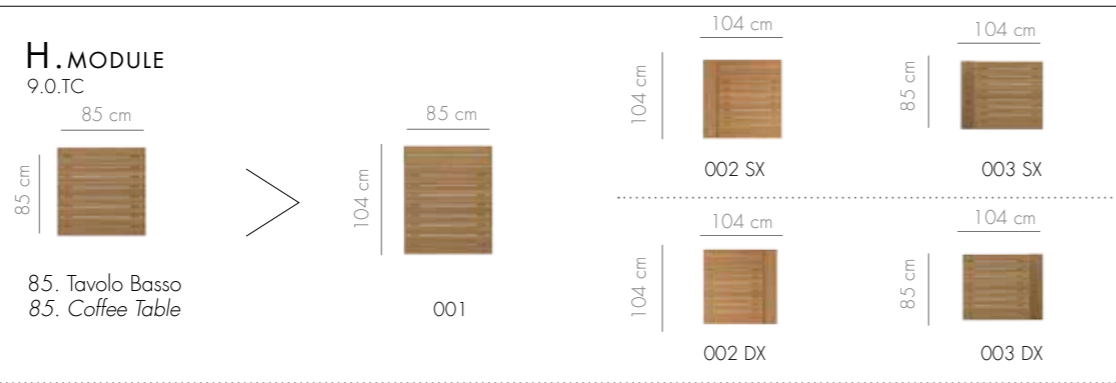

9.ZERO
TAVOLI DI SERVIZIO
SMALL TABLES