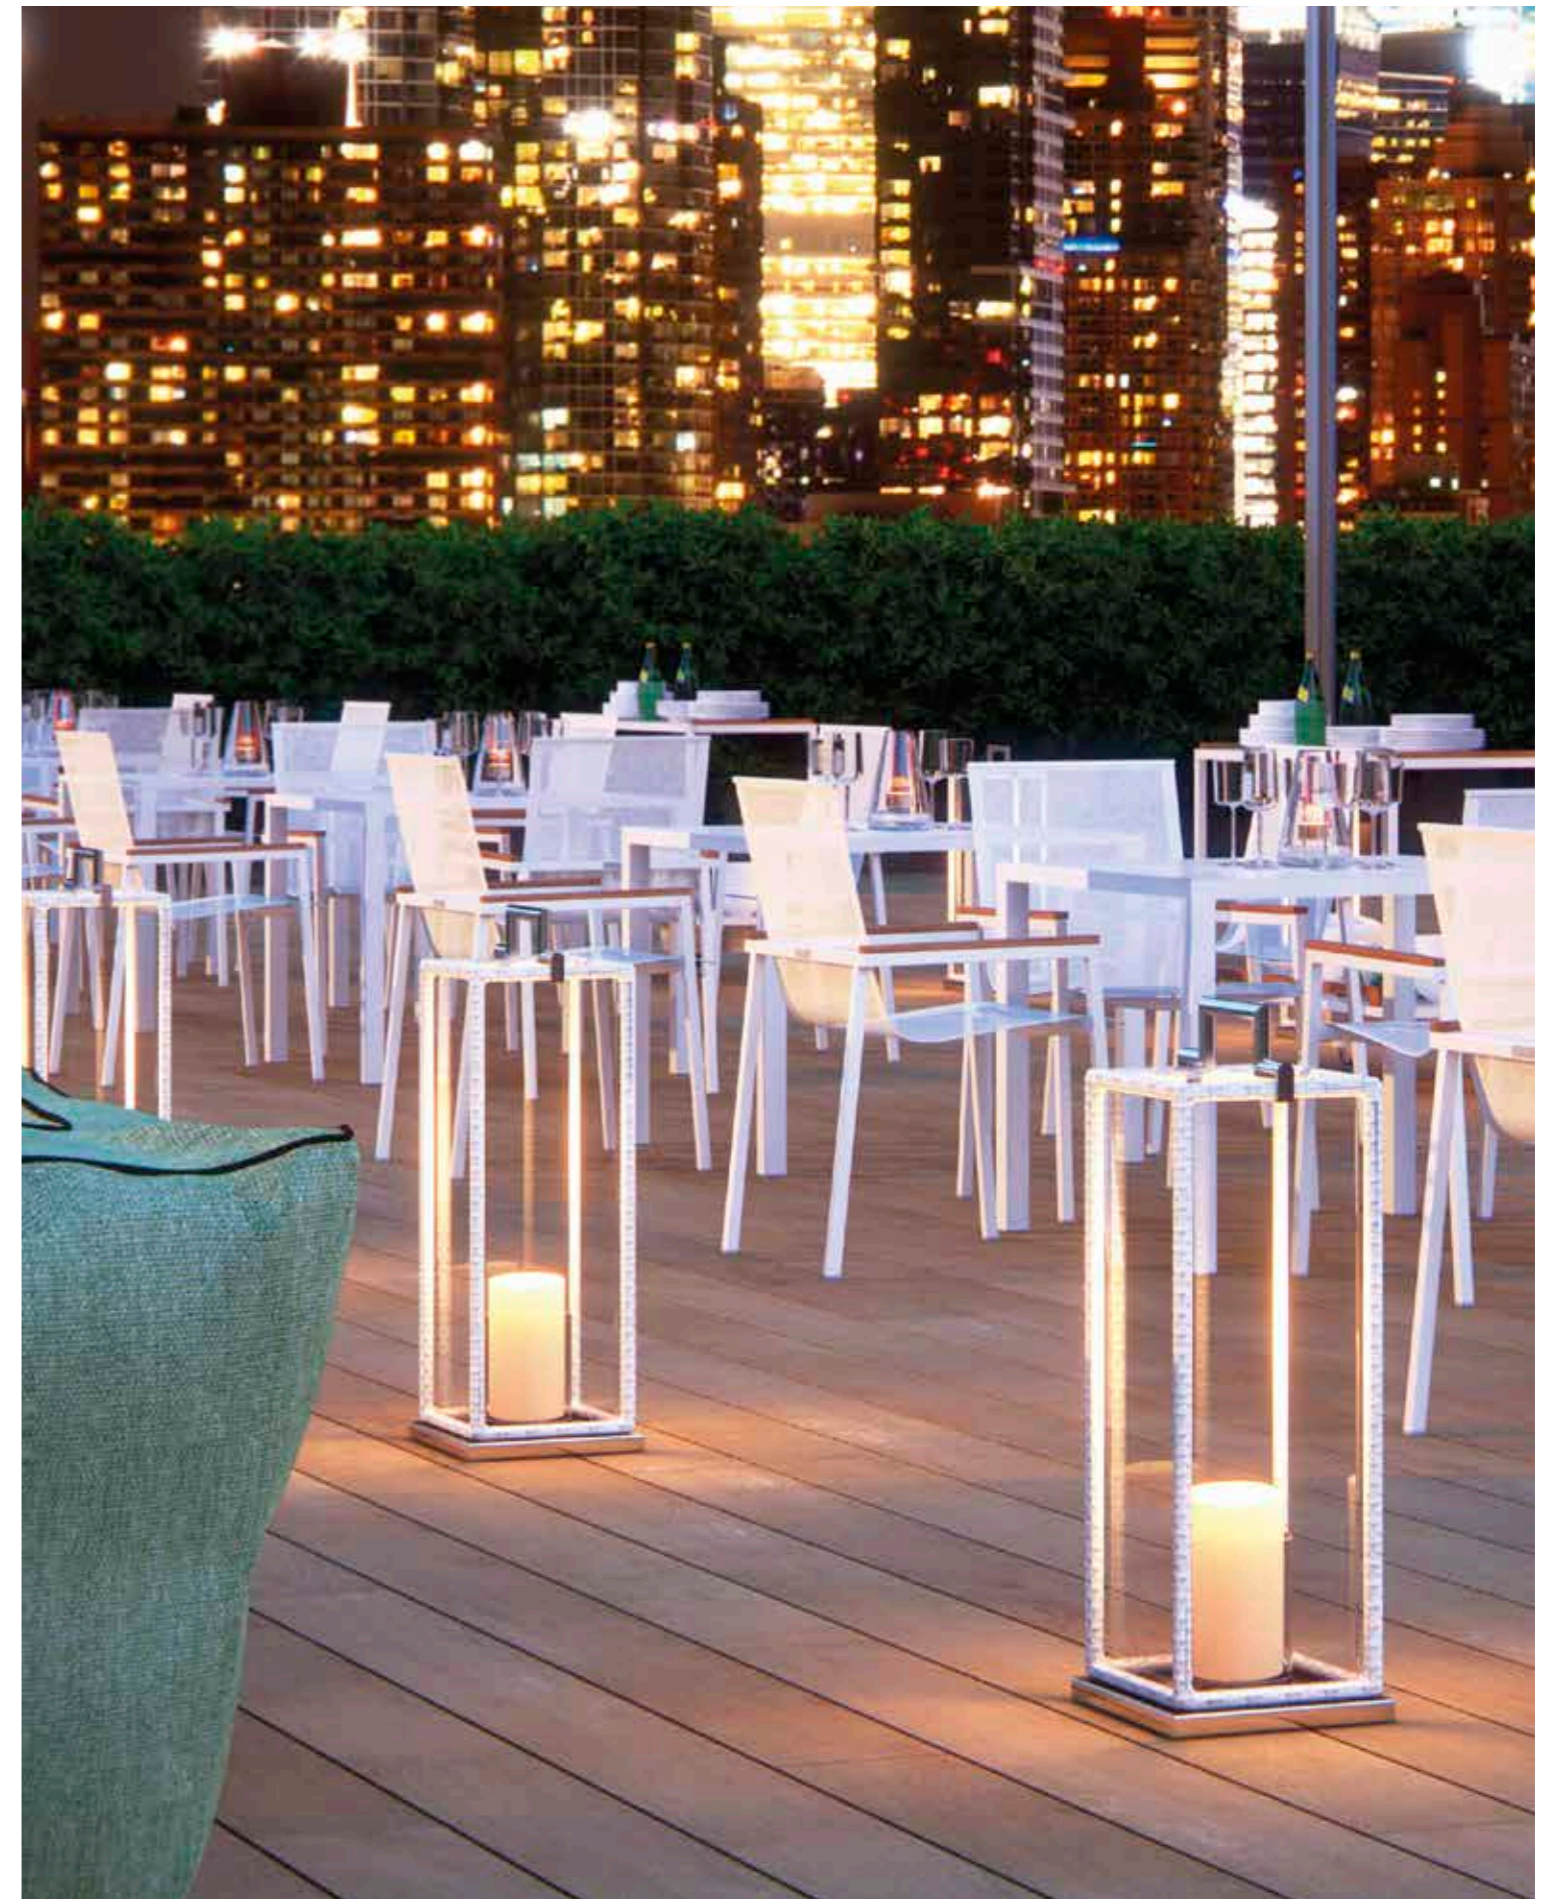

CESTO Round basket