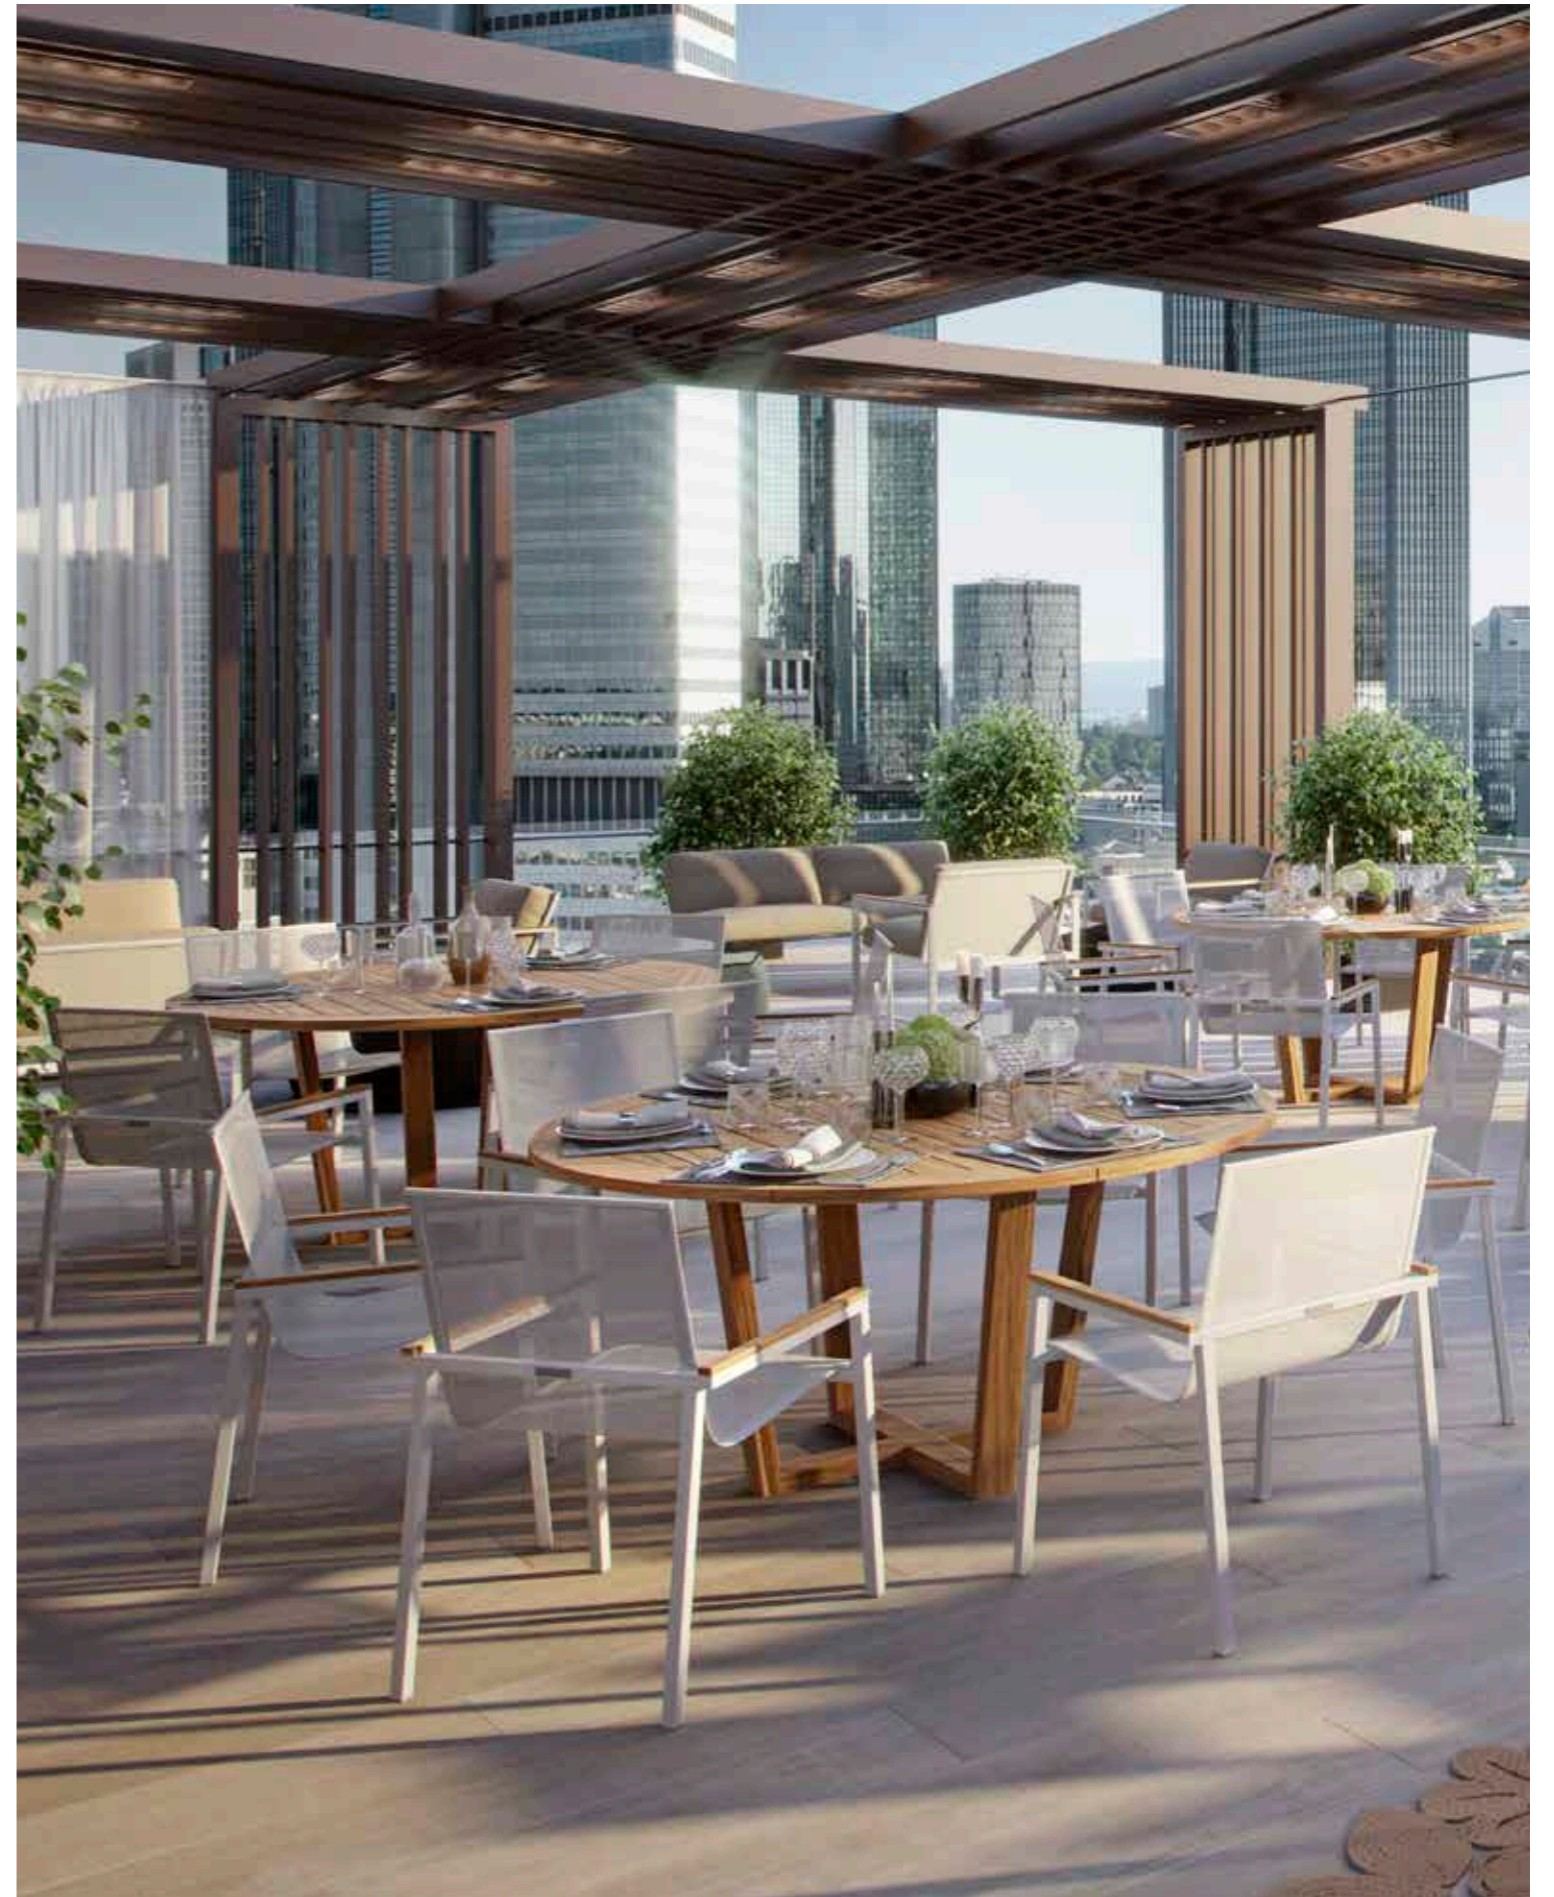

ALUTREND Armchair

ALUTREND Armchair DESERT Round Dining Table

ALUTREND Chair

ALUTREND Armchair - Chair FLAIR Dining Table

FLAIR
TAVOLO QUADRATO
SQUARE TABLE

Lph | Wdh 90 x 90 x 76 (cm)

FLAIR
TAVOLO QUADRATO
SQUARE TABLE