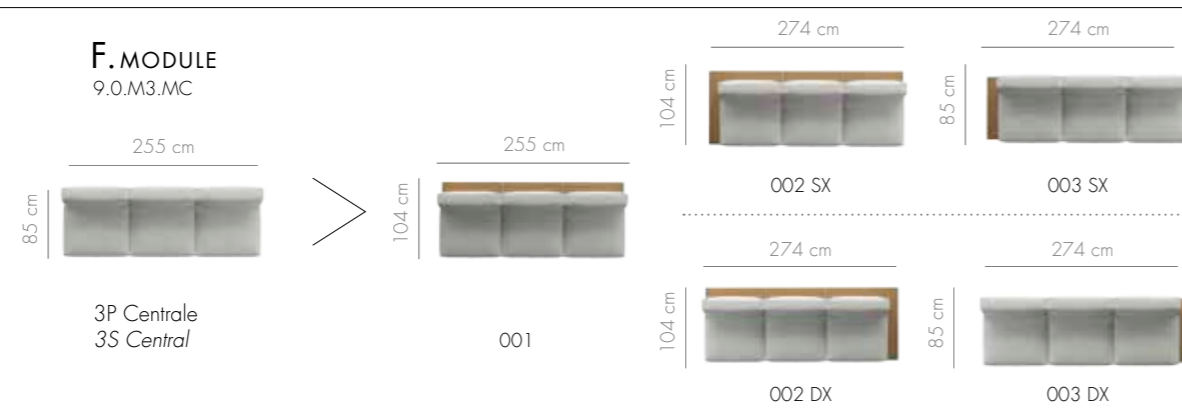

9.ZERO
DIVANO MODULARE
MODULAR SOFA