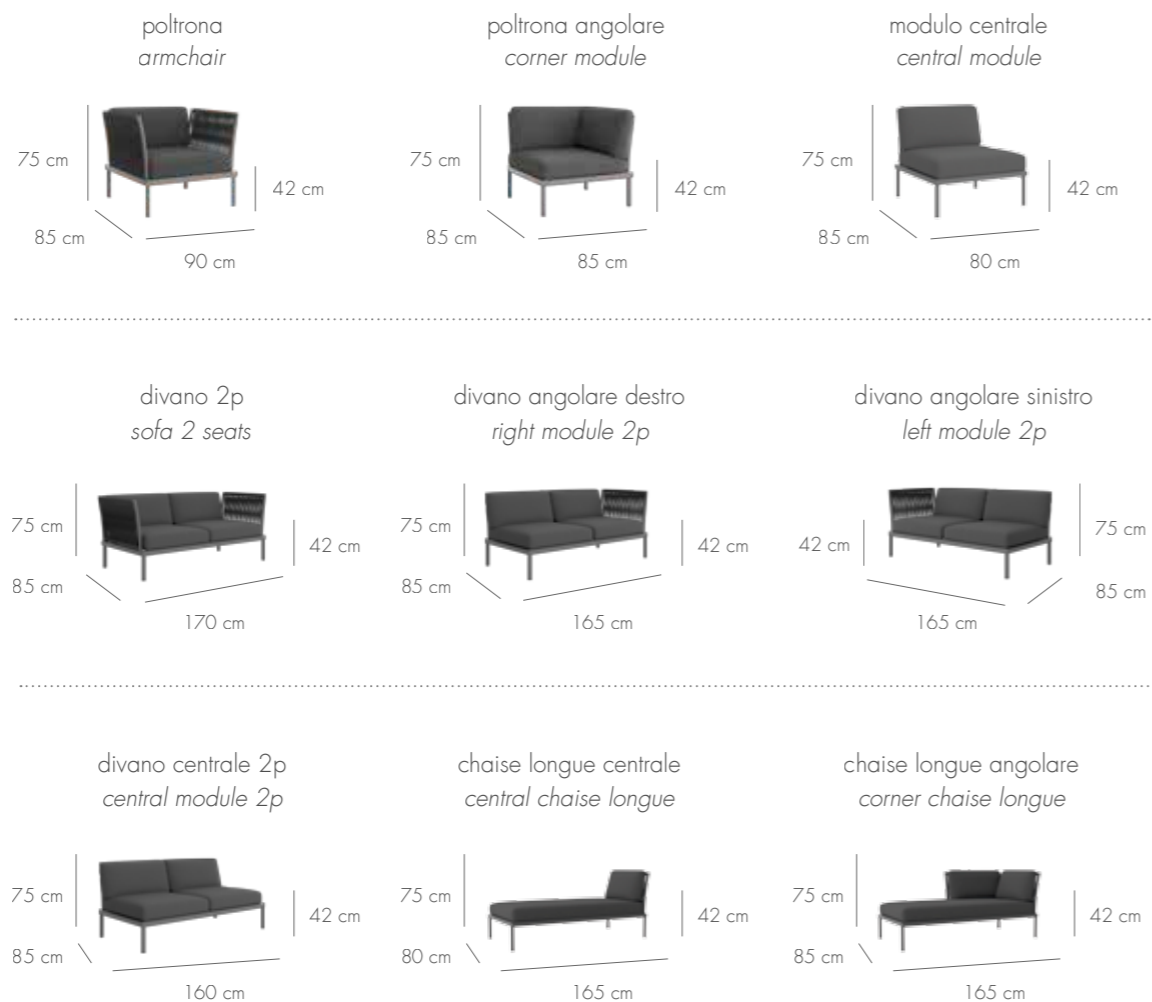

CYCLE Service Table

DREAM Service Table

FLASH Lounge Set

FLASH Details

FLASH Corner Module

FLASH Corner Module FLASH Coffee Table

FLASH Top Detail

FLASH Coffee Table

DREAM Service Table

FLASH Modular Sofa

FLASH Detail

FLASH Corner Module

FLASH

DIVANO MODULARE
MODULAR SOFA

LOUNGE

FLASH