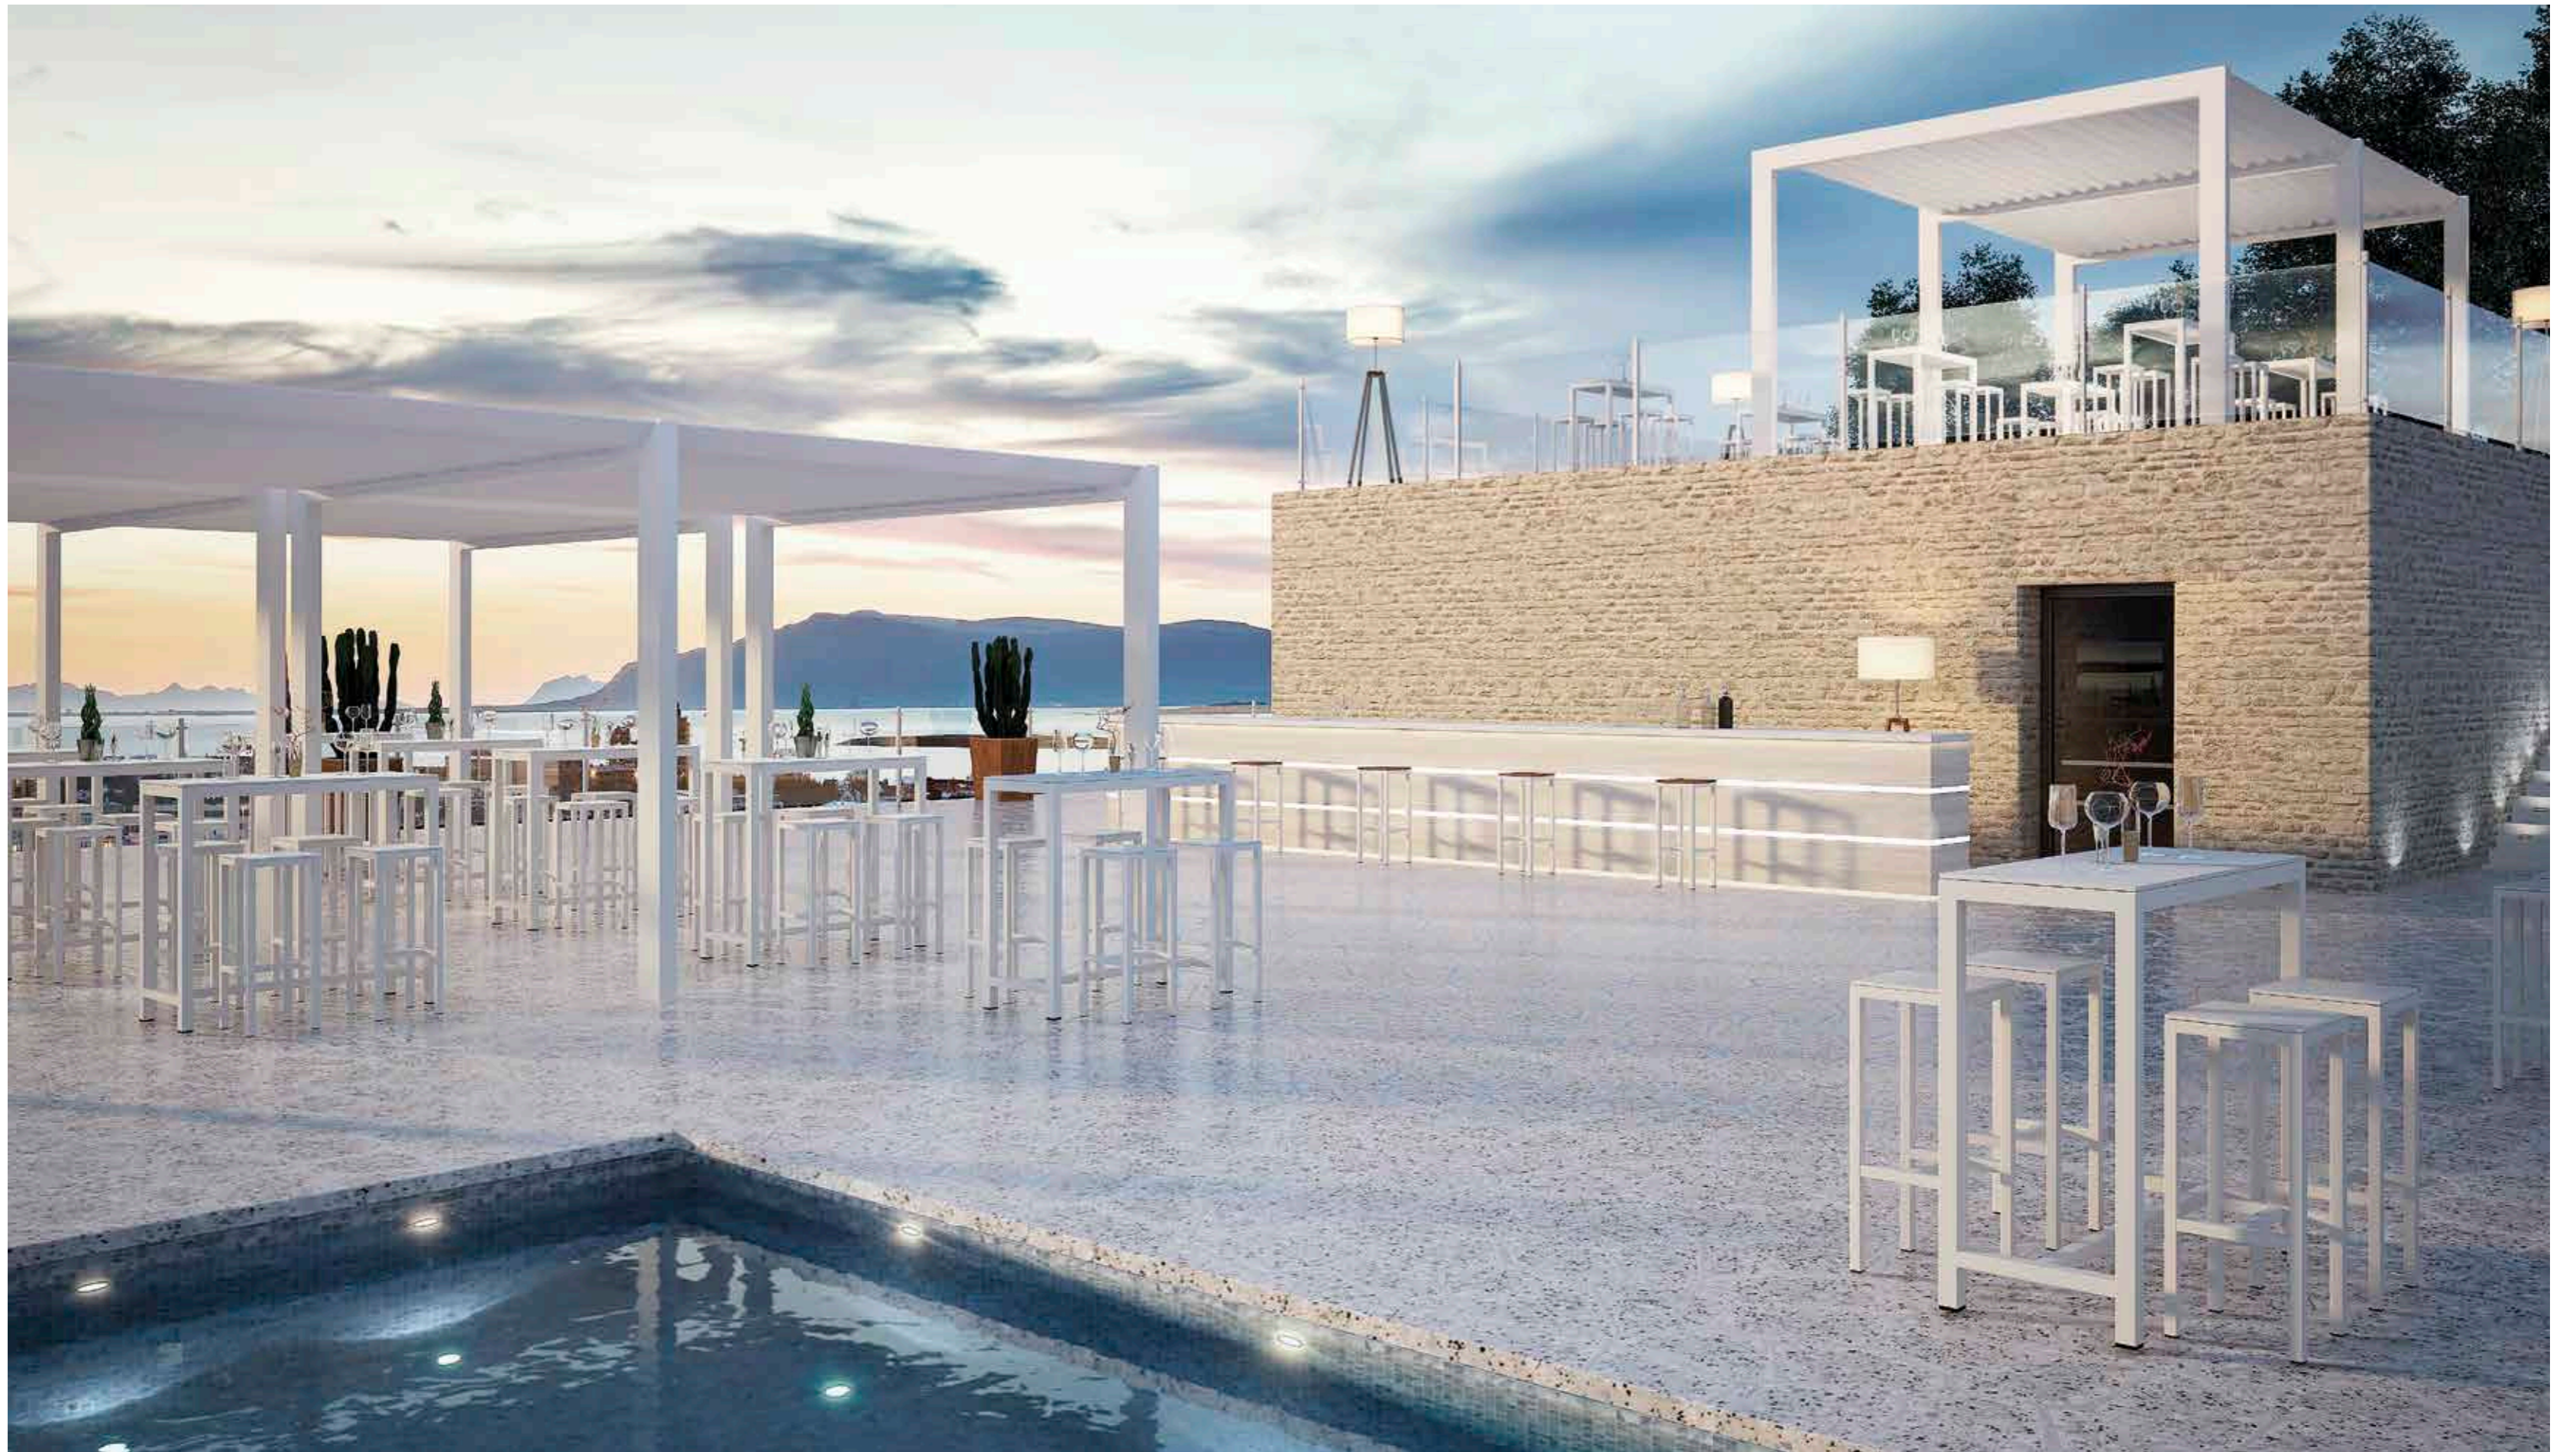

FLAIR Bar Table   FLAIR Bar Stool

FLAIR Set