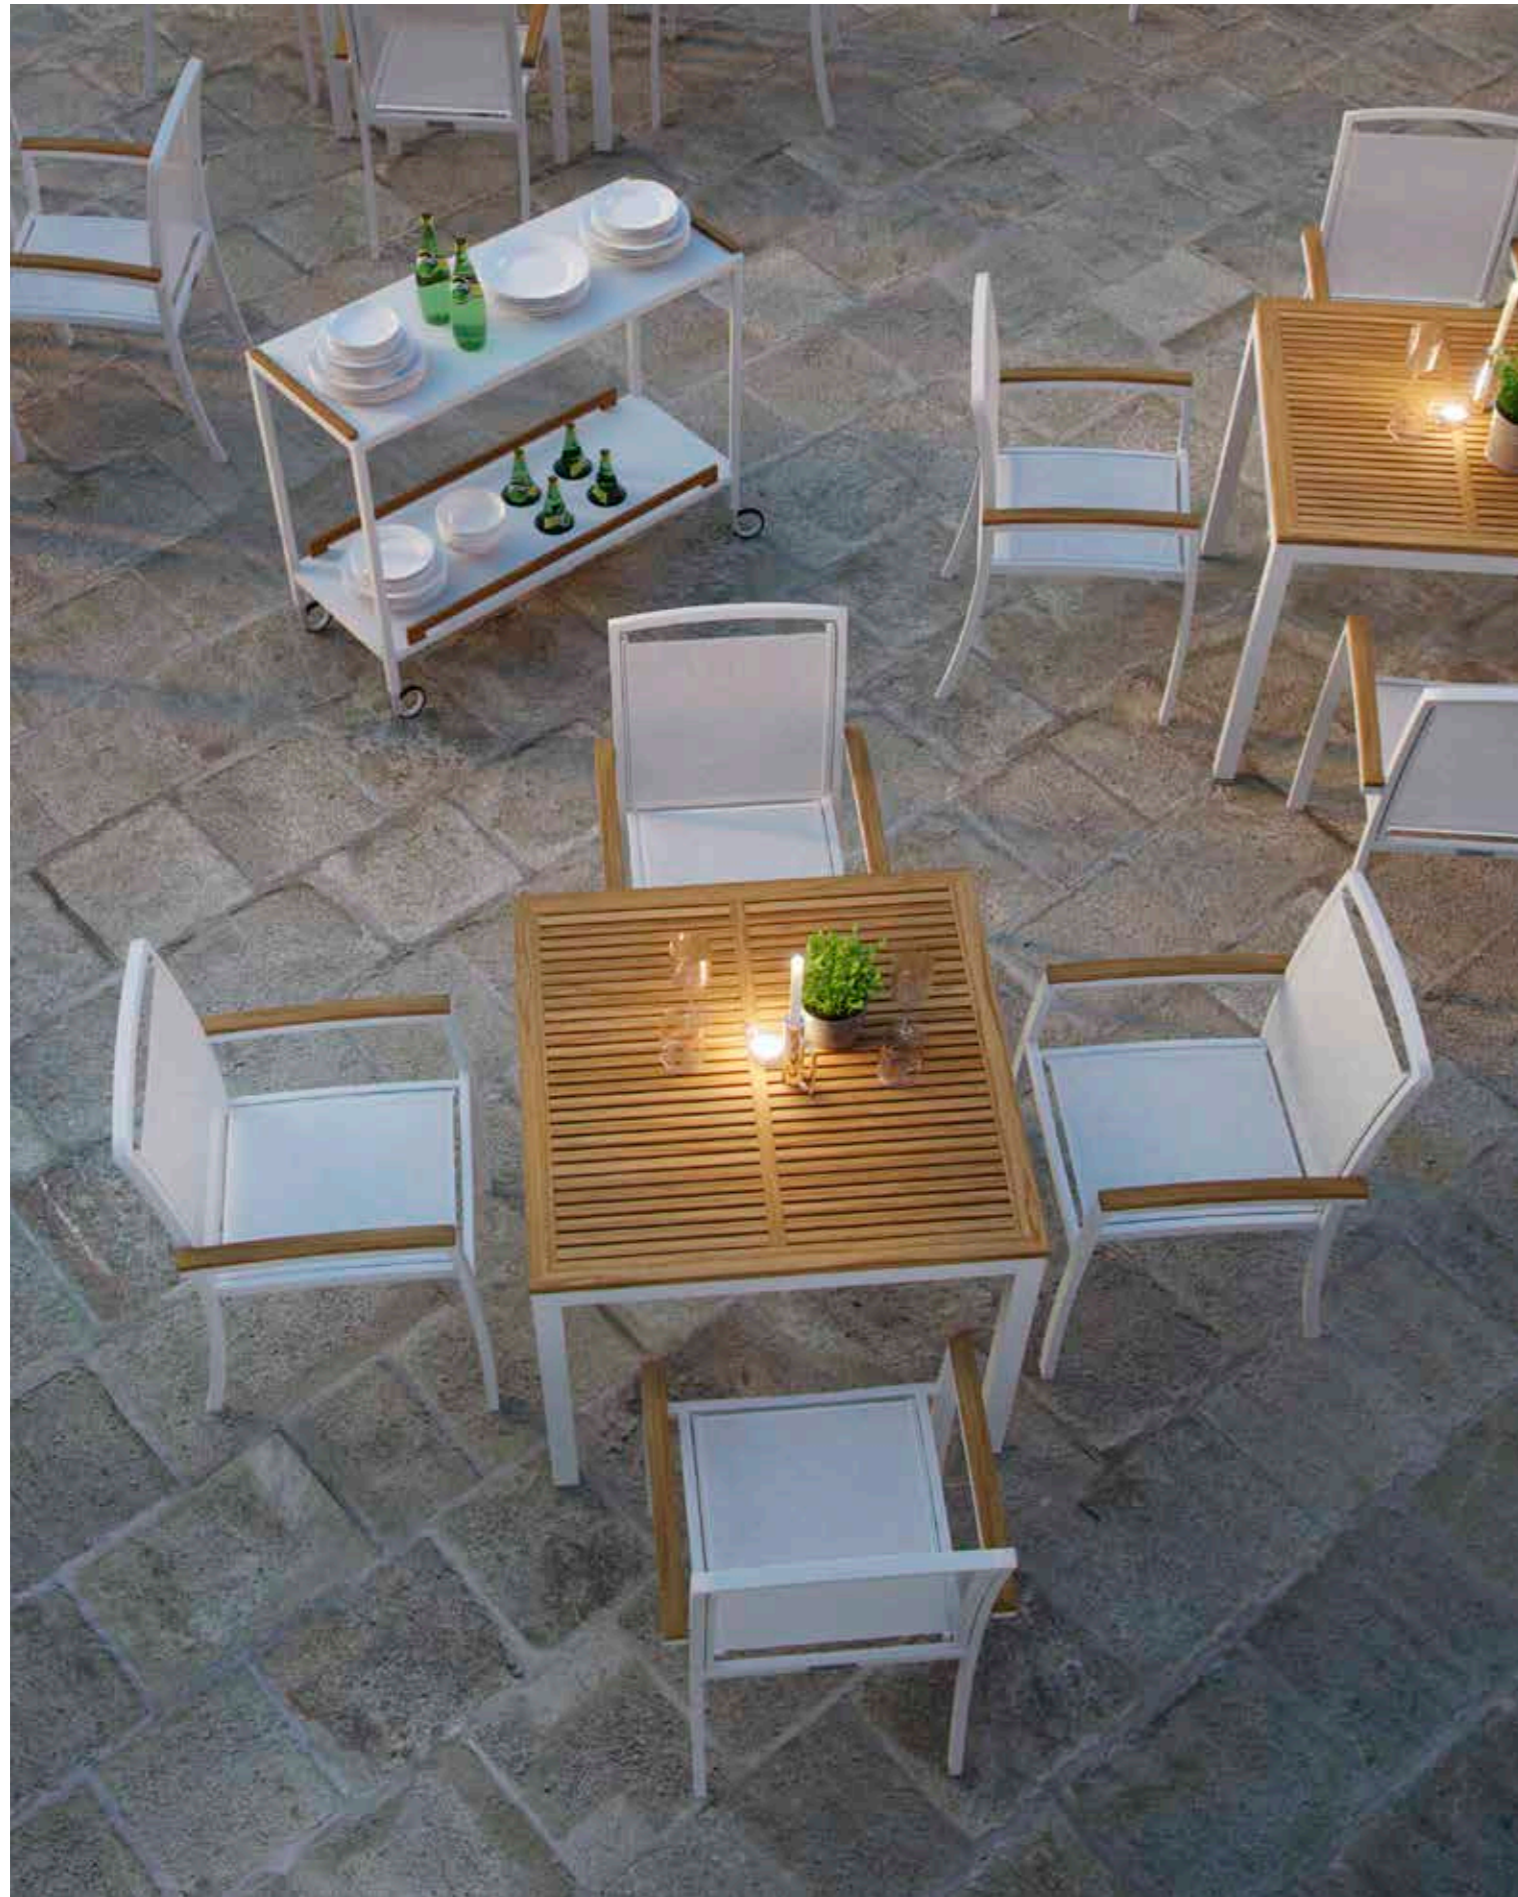

FLAIR Consolle   DITEX Umbrella