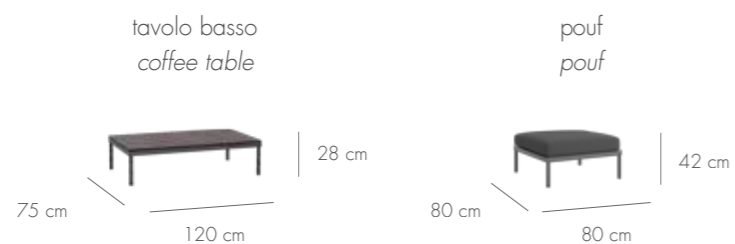

CYCLE Service Table

DREAM Service Table

FLASH Lounge Set

FLASH Details

FLASH Corner Module

FLASH Corner Module FLASH Coffee Table

FLASH Top Detail

FLASH Coffee Table

DREAM Service Table

FLASH Modular Sofa

FLASH Detail

FLASH Corner Module

FLASH

DIVANO MODULARE
MODULAR SOFA

LOUNGE

FLASH

TAVOLO BASSO E POUF
COFFEE TABLE AND POUF

FLASH

COMPOSIZIONI
COMPOSITIONS

LOUNGE

FLASH

DESCRIZIONE
DESCRIPTION

Flash è il divano modulare caratterizzato dall'intreccio a mano di corde termoplastiche in fibra acrilica di Teflon, resistenti all'acqua e di facile pulizia. Il materiale presenta un appeal morbido e raffinato simile ad intrecci tessili. Si caratterizza per la sua resistenza ai raggi UV e per la velocità di asciugatura. I colori delle finiture sono il bianco avorio melange e un grigio con filamenti di color sabbia. I piani dei tavoli sono caratterizzati da un effetto materico di pietra naturale color grigio antracite.