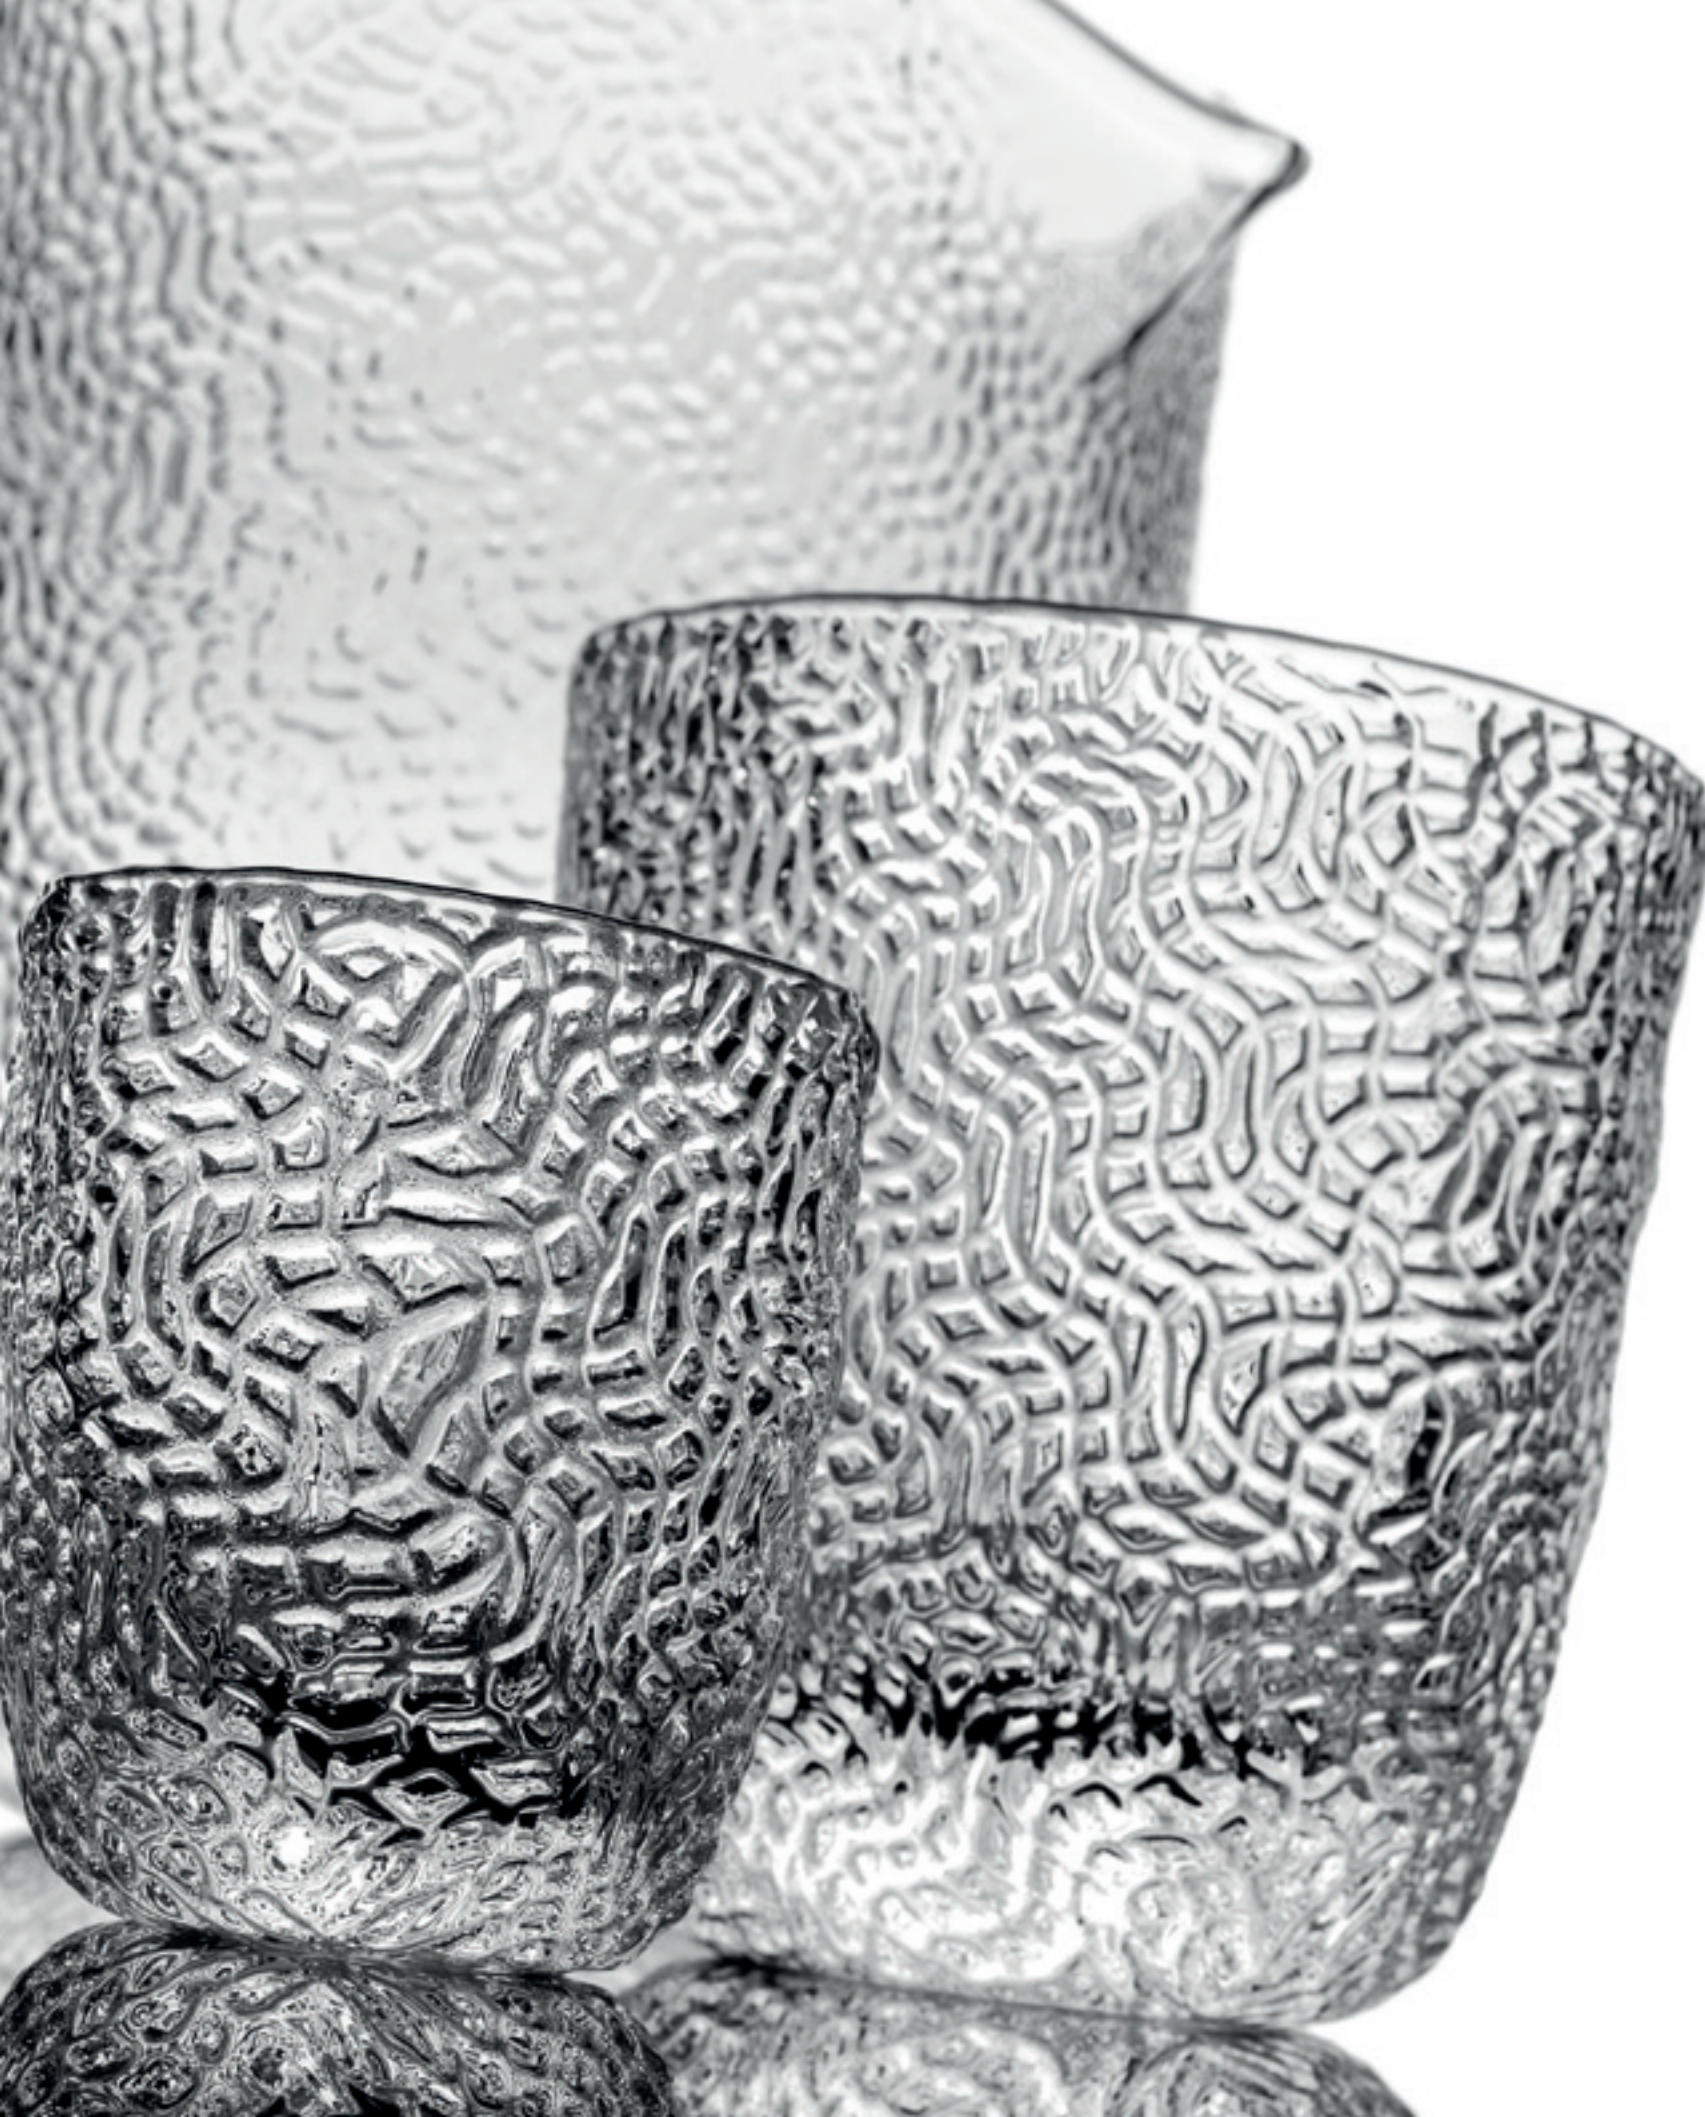

7909.2 Piatto | Plate Ø cm. 22  
 Verde acido - Acid green

7908.2 Piatto | Plate Ø cm. 26  
 Verde acido - Acid green

7907.2 Piatto | Plate Ø cm. 32,5  
 Verde acido - Acid green

Collezione in vetro trasparente e colorato nella massa  
*Collection in clear and solid colour glass*