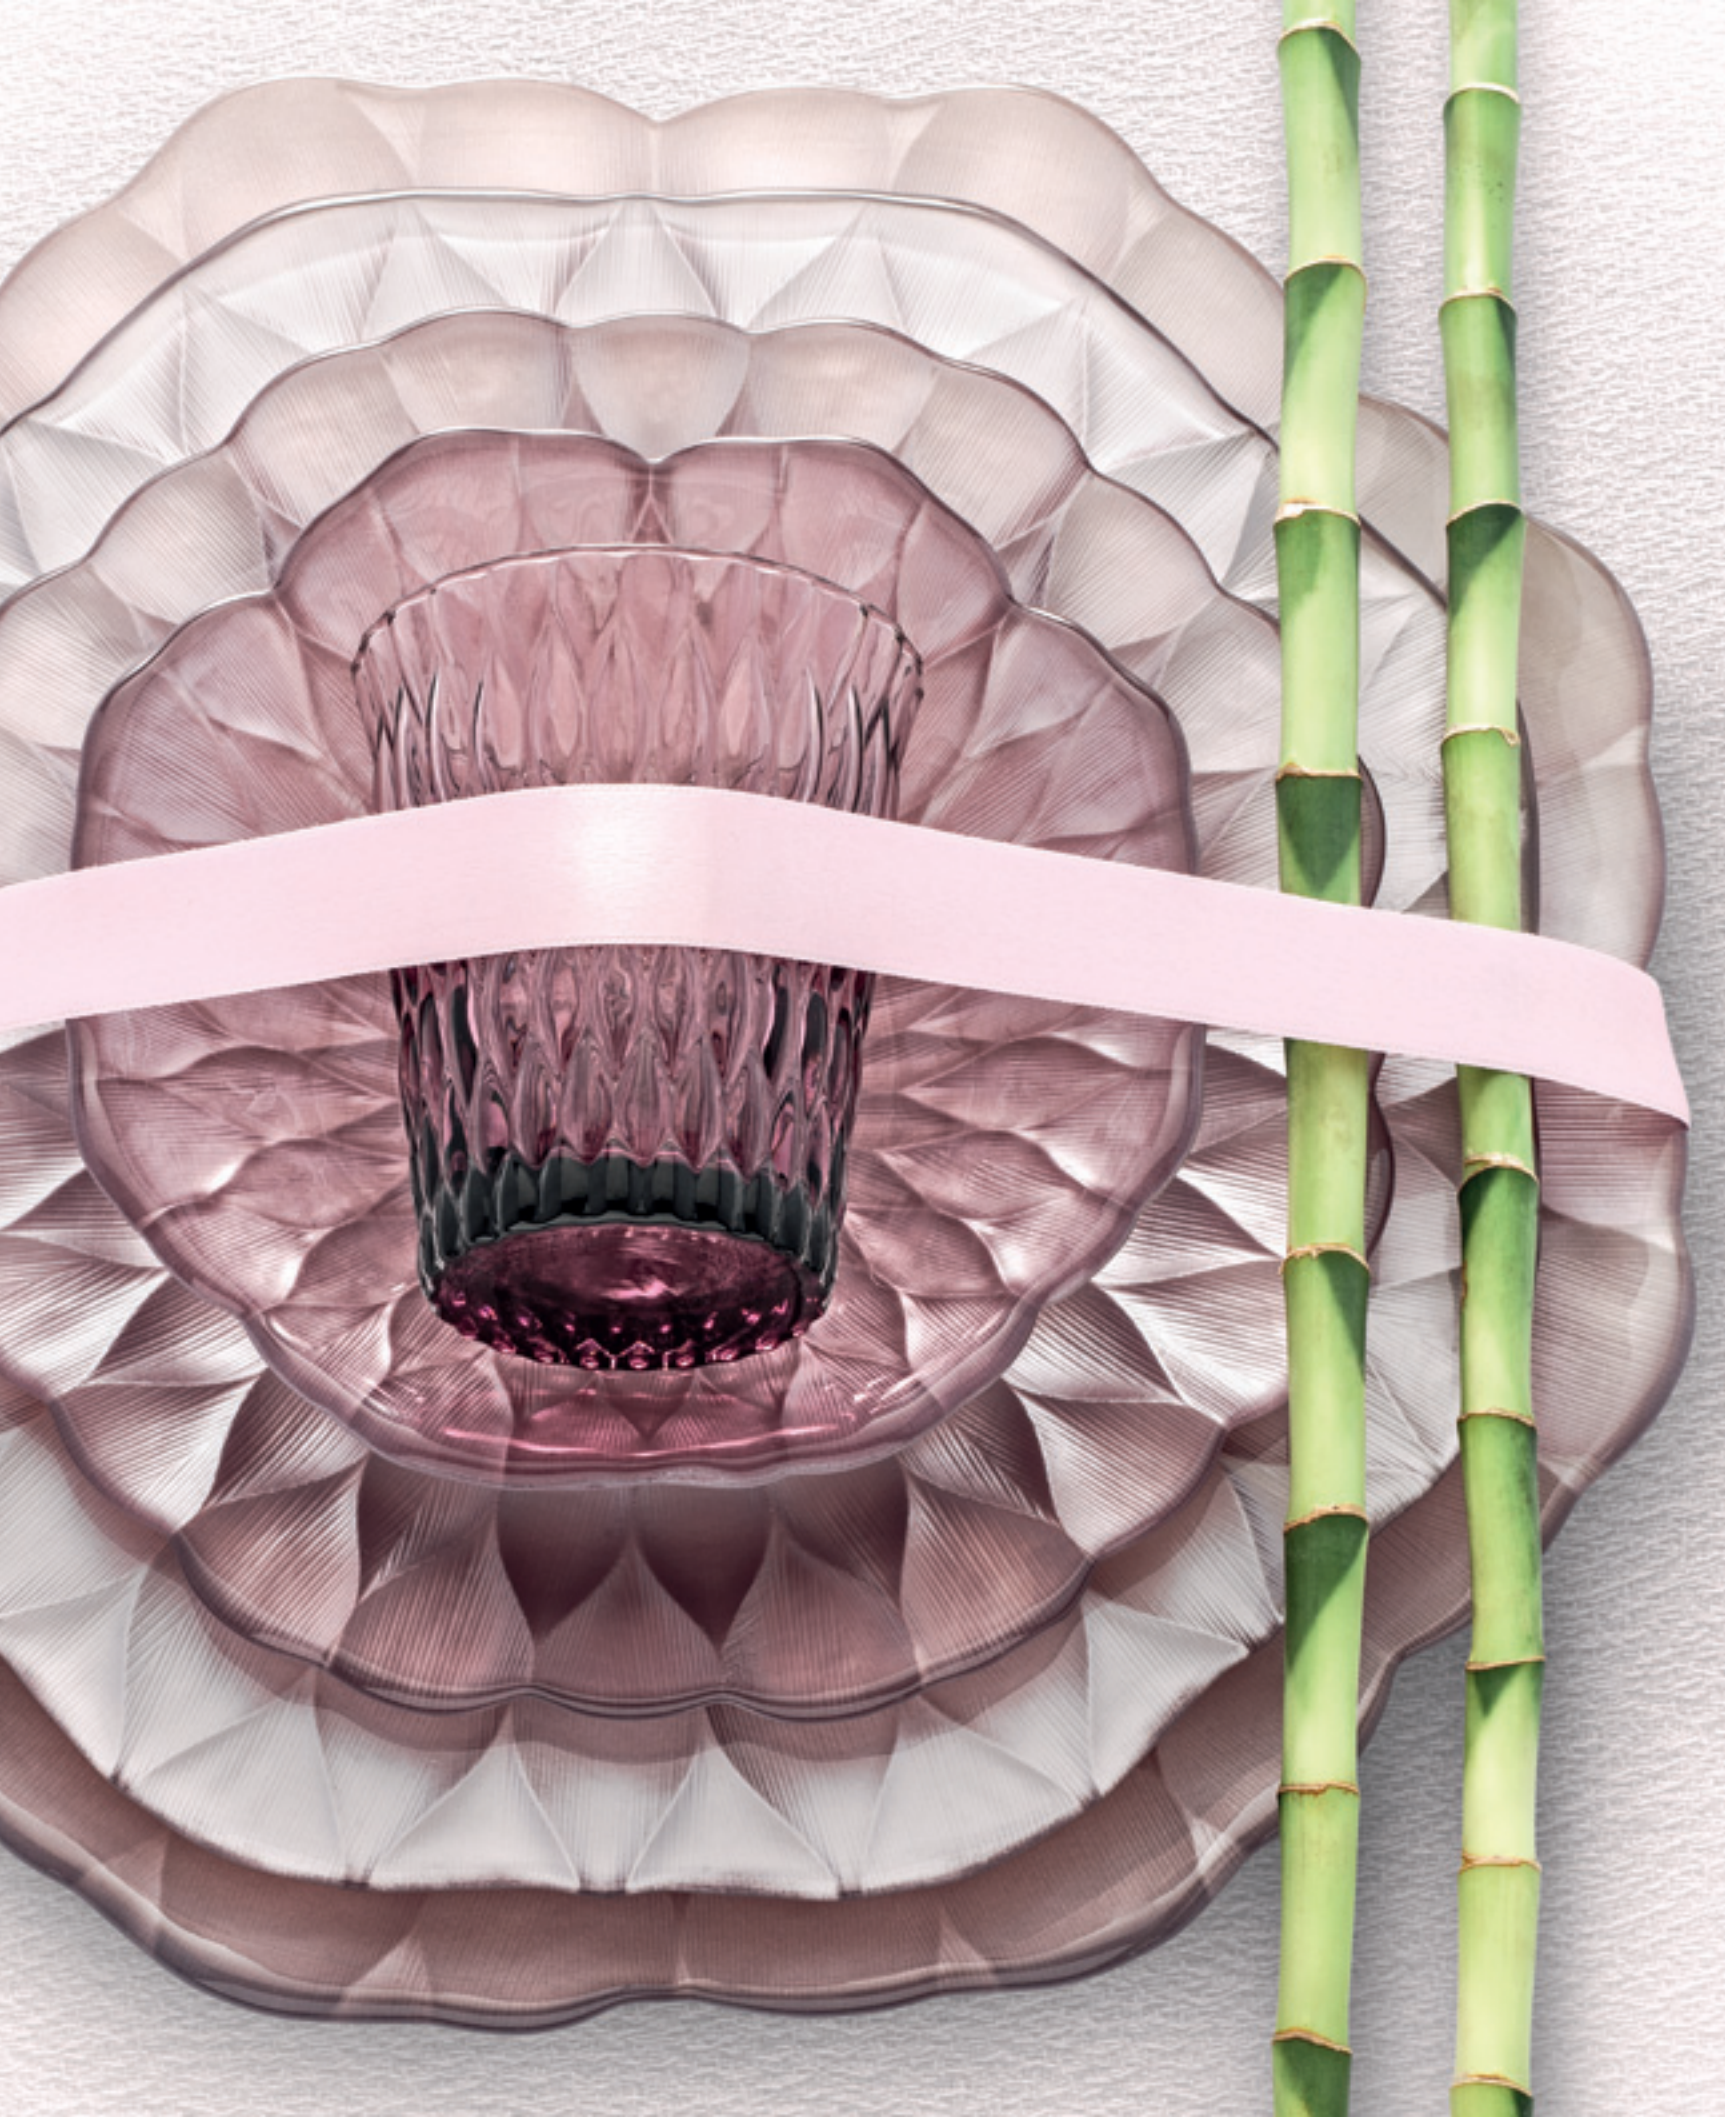

IW

LOTO

Collezione in vetro decorato
Collection in decorated glass

101