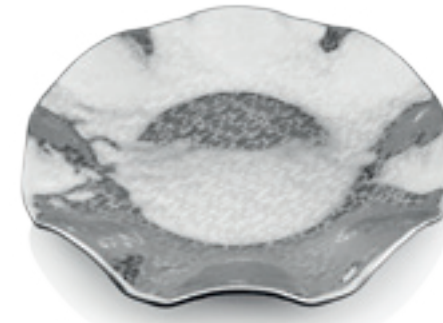

7932.2 Vaso | Vase h. cm. 39
Decoro specchiato oro - Gold decoration

GLAMOUR

Collezione in vetro decorato
Collection in decorated glass

81

6626.2 Centrotavola | Centrepiece Ø cm. 41
Decoro specchiato argento lucido - Silver decoration