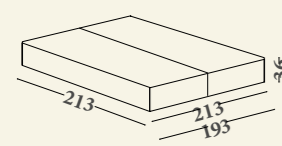

base sommier matrimoniale divisa in due parti