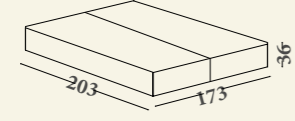

base sommier matrimoniale divisa in due parti