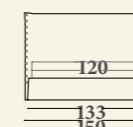

Варианты: односпальная, полуторная, двухспальная, XL и XXL кровати. База с цельным основанием (sommier), база с фиксированной деревянной решеткой (a doghe), база с контейнером и подъемной деревянной решеткой (функциональное пространство h=20 см), база с контейнером и деревянной решеткой (a doghe) с двухпозиционным открыванием. Рекомендованные матрасы: 80x190 (односпальная кровать), 120x190 (полуторная кровать), 160x190 (двухспальная кровать), 180x200 (кровать XL), 200x200 см (кровать XXL). Структура: дерево и его производные. Набивка: полиуретан различной жесткости и полистирольные волокна. Характеристики: полностью съемный чехол с пуговицами на изголовье; базы с решеткой поставляются в разборном виде; в двухспальной, XL, XXL кроватях база sommier поставляется разделенной на две части.

base smontabile (fissa, sollevabile, a due movimenti)