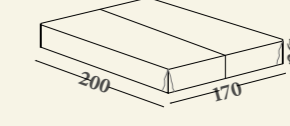

Versions: single, queen size, twin, XL, XXL bed with sommier base; base with box and fixed frame with wooden lists, base with box (usable space h20 cm) and lifting frame with wooden lists, lifting frame with two movements with box. Recommended mattresses: 80x190 (single bed), 120x190 (queen size bed), 160x190 (twin bed), 180x200 (XL bed) and 200x200 (XXL bed). Structure: in solid wood and derived. Padding: expanded polyurethane of differentiated densities and qualities, polyester fibre. Characteristics: the bases with frame are supplied in a version disassembled; for the twin bed, XL and XXL version: the base sommier is supplied in two pieces.

Варианты: односпальная, полуторная, двухспальная, XL и XXL кровати. База с цельным основанием (sommier), база с фиксированной деревянной решеткой (a doghe), база с контейнером и подъемной деревянной решеткой (функциональное пространство h=20 cm), база с контейнером и деревянной решеткой (a doghe) с двухпозиционным открыванием. Рекомендованные матрасы: 80x190 (односпальная кровать), 120x190 (полуторная кровать), 160x190 (двухспальная кровать), 180x200 (кровать XL), 200x200 см (кровать XXL). Структура: дерево и его производные. Набивка: полиуретан различной жесткости и полистирольные волокна. Характеристики: базы с решеткой поставляются в разборном виде; в двухспальной, XL, XXL кроватях база sommier поставляется разделенной на две части.

base smontabile (fissa, sollevabile, a due movimenti)

base sommier intera

base sommier matrimoniale divisa in due parti

base con rete fissa smontabile

base	materassi
90	80x190
130	120x190
170	160x190

base con rete sollevabile smontabile