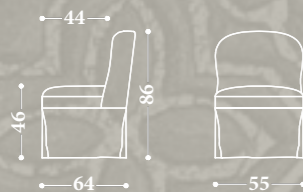

Panace

Versioni: poltrona. Struttura: legno e suoi derivati.
Imbottitura: in poliuretano espanso a quote e qualità differenziate, fibre poliestere. Caratteristiche: sfoderabile.

Versions: armchair. Structure: in wood and by-products.
Padding: expanded polyurethane of differentiated densities and qualities, polyester fibre. Characteristics: removable covers

Варианты: кресло. Структура: дерево и его производные.
Набивка: по умолчанию полиуретан средней жесткости (gomma), полистероловые волокна. Характеристики: полностью съемный чехол.