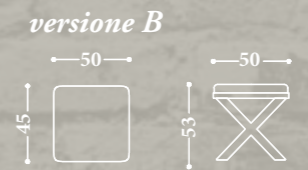

Quercia

A

B

Versioni: pouf con o senza cuscino. Struttura: massello di castagno. Caratteristiche: la finitura della parte in legno e' prevista nei colori come da catalogo.

Versions: pouf with or without cushion. Structure: chestnut wood. Padding: expanded polyurethane of differentiated densities and qualities, polyester fibre. Characteristics: removable cover.

Варианты: пуф с или без подушки. Структура: массив каштана. Характеристики: окраска деревянных элементов в серийных отделках.