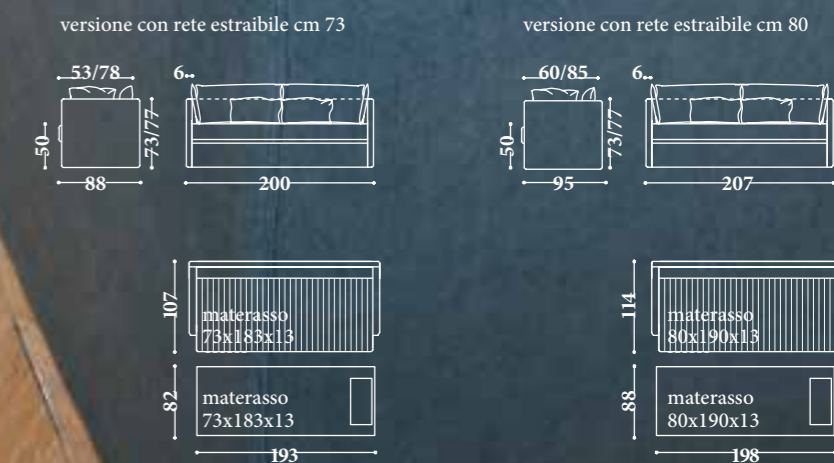

Rivestimento e maxi plaid: 40GL6074 CAT. F
Mazza uniti Naural