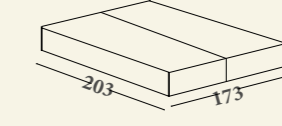

base sommier matrimoniale divisa in due parti

base	materassi
93	80x190
133	120x190
173	160x190

base con rete sollevabile a due movimenti smontabile