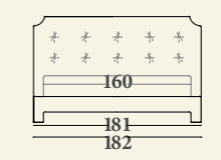

base con rete fissa smontabile