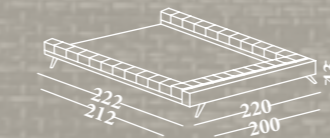

base smontabile

base 200x212 / interno 167x194,5 / materasso 160x190
base 200x222 / interno 187x204,5 / materasso 180x200