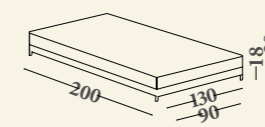

Rivestimento: 40MT6301 CAT. G
Coperta ART. 722R: 40GL6256 CAT. C
Passamaneria: 32625 COL. 9530
Collezione Onyx
Scaldotto ART.771: 40CK6292 CAT. L
Mazza Gipsy
Chiodi: 40291 COL.32
Finitura: bianco opaco

Timo

Versioni: letto singolo, letto a una piazza e mezzo, letto matrimoniale, XL, XXL con base sommier.
Materassi consigliati: 80x190 (letto singolo), 120x190 (letto a una piazza e mezzo), 160x190 (letto matrimoniale), 180x200 (letto XL), 200x200 (letto XXL).
Struttura: in legno massello e i suoi derivati. Imbottitura: in poliuretano espanso a quote differenziate, fibre poliestere. Caratteristiche: testata con chiodini disponibili nelle varianti e tipologie come da catalogo; la base in legno non smontabile e' disponibile nelle finiture come da catalogo; la base sommier matrimoniale, XL e XXL e' fornita divisa in due parti.

Versions: single, queen size, twin, XL, XXL bed with sommier base. Recommended mattresses: 80x190 (single bed), 120x190 (queen size bed), 160x190 (twin bed), 180x200 (XL bed) and 200x200 (XXL bed).
Structure: in solid wood and derived. Padding: expanded polyurethane of differentiated densities and qualities, polyester fibre. Characteristics: header with nails different types available in the catalog; the bases are not supplied in a version disassembled; for the twin bed, XL and XXL version: the base sommier is supplied in two pieces.