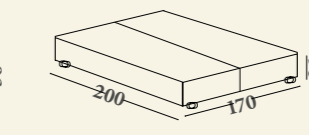

base sommier matrimoniale divisa in due parti

base con rete sollevabile a due movimenti smontabile

base	materassi
90	80x190
130	120x190
170	160x190