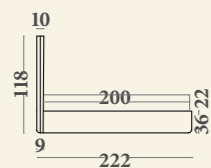

base con rete sollevabile a due movimenti smontabile