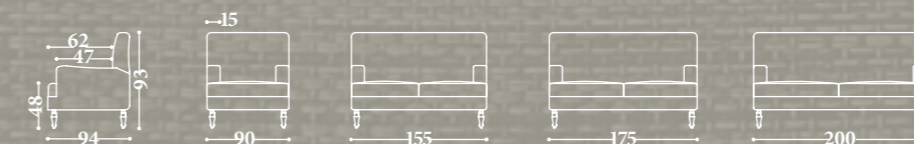

Acero

Rivestimento: 40AU5970 CAT. C
Mazza Clarke
Seduta: 40GU6353 CAT. L
Mazza Gipsy

Versioni: poltrona, 2 posti, 2 posti e mezzo, 3 posti.
Struttura: legno e suoi derivati, cinghie elastiche incrociate ad alta resistenza. Imbottitura: in poliuretano espanso a quote e qualità differenziate, fibre poliestere. Su richiesta, è possibile personalizzare l'imbottitura con relativi costi aggiuntivi. Caratteristiche: piedi a vista, la finitura è disponibile nei colori previsti a catalogo.

Versions: armchair, 2 seater, 2 1/2 seater sofa, 3 seater sofa. Structure: in wood and by-products, high resistant strength woven elastic belts. Padding: expanded polyurethane of differentiated densities and qualities, polyester fibre. On request is possible choose the padding (additional cost). Characteristics: visible legs colors provided in the catalog.

Варианты: кресло, диван 2-х, 2 1/2, 3-х местный. Структура: дерево и его производные, перекрещенные эластичные ремни высокой прочности. Набивка: по умолчанию полиуретан средней жесткости (gomma), полистероловые волокна. По запросу можно изменить тип наполнения подушек сидения (за дополнительную плату). Характеристики: видимые ножки; серийные отделки.