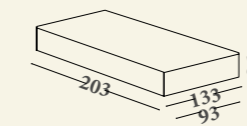

base sommier interna

base	materassi
93	80x190
133	120x190
173	160x190

base con rete sollevabile smontabile