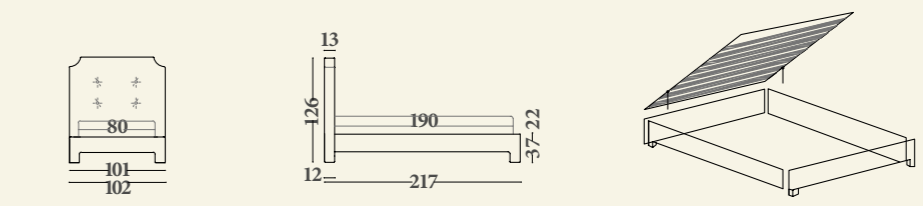

base	materassi
101	80x190
141	120x190
181	160x190

base	materassi
201	180x200
221	200x200