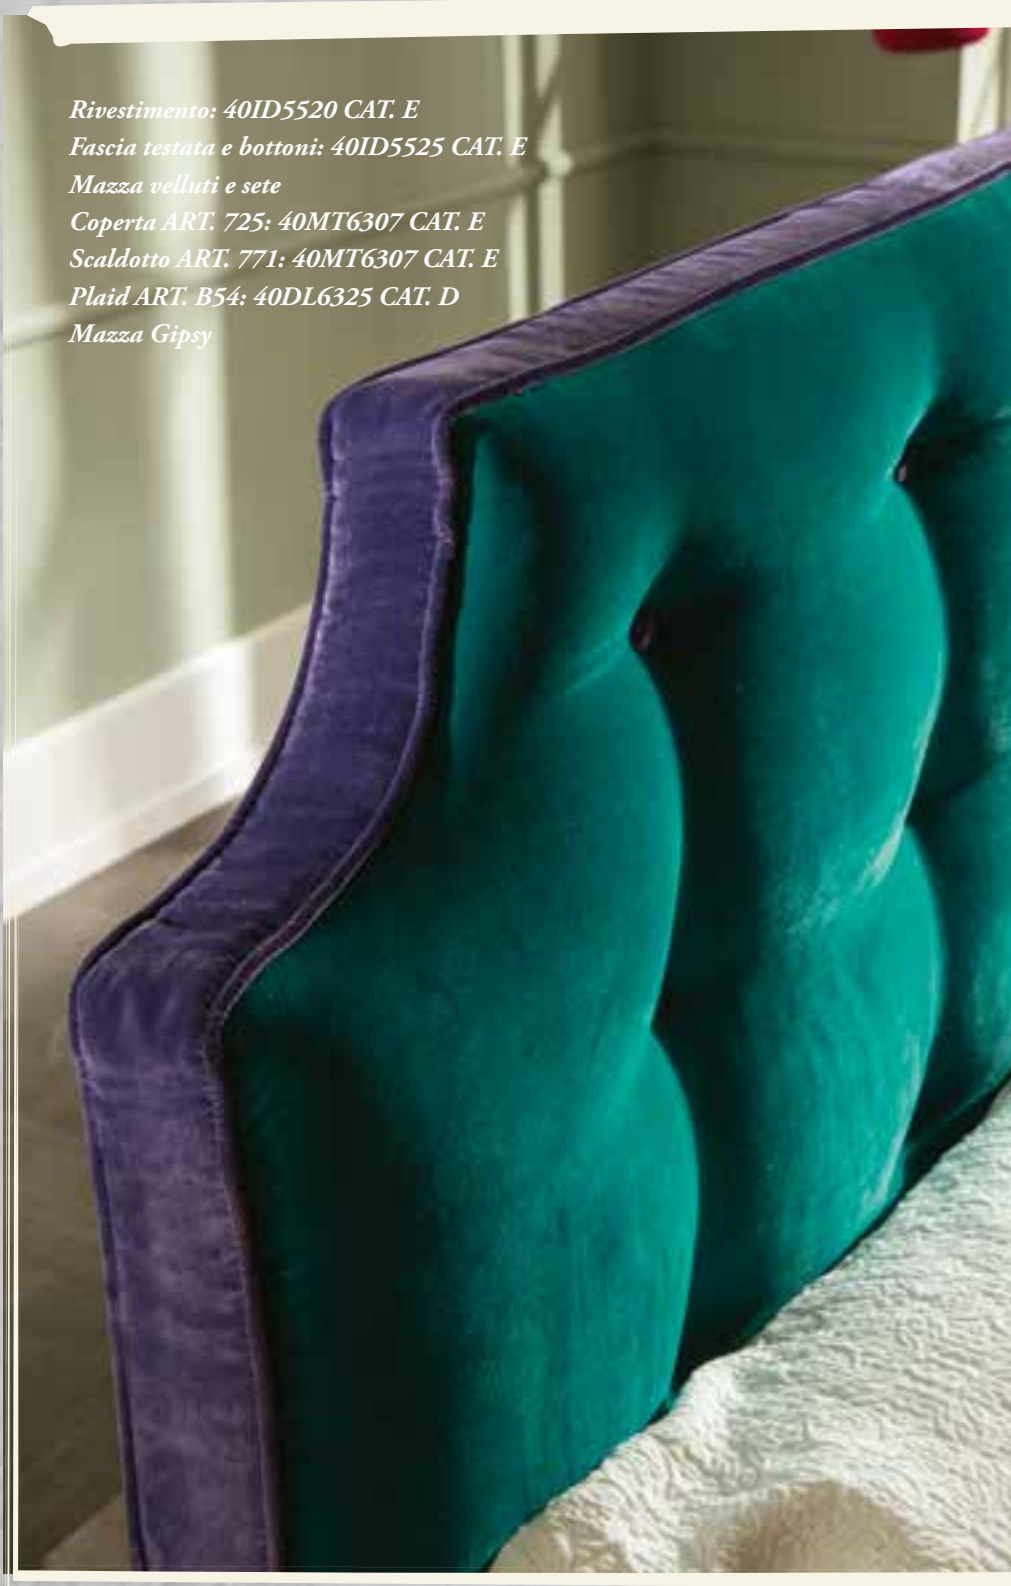

Rivestimento: 40ID5520 CAT. E
Fascia testata e bottoni: 40ID5525 CAT. E
Mazza velluti e sete
Coperta ART. 725: 40MT6307 CAT. E
Scaldotto ART. 771: 40MT6307 CAT. E
Plaid ART. B54: 40DL6325 CAT. D
Mazza Gipsy

Ramno

Versioni: letto singolo, letto a una piazza e mezzo, letto matrimoniale, XL, XXL con base sommier oppure, base con box e rete fissa a doghe in legno oppure, base con box e rete sollevabile a doghe in legno (spazio utile h 20 cm) o base con rete a doghe in legno a 2 movimenti elevabile con box. Materassi consigliati: 80x190 (letto singolo), 120x190 (letto a una piazza e mezzo), 160x190 (letto matrimoniale), 180x200 (letto XL), 200x200 (letto XXL). Struttura: in legno massello e i suoi derivati. Imbottitura: in poliuretano espanso a quote differenziate, fibre poliestere. Caratteristiche: interamente rivestito con bottoni alla testata; tutte le basi con rete sono fornite nella versione smontabile.

Versions: single, queen size, twin, XL, XXL bed with sommier base; base with box and fixed frame with wooden lists, base with box (usable space h20 cm) and lifting frame with wooden lists, lifting frame with two movements with box. Recommended mattresses: 80x190 (single bed), 120x190 (queen size bed), 160x190 (twin bed), 180x200 (XL bed) and 200x200 (XXL bed). Structure: in solid wood and derived. Padding: expanded polyurethane of differentiated densities and qualities, polyester fibre. Characteristics: bed with buttons at the head; the bases with frame are supplied in a version disassembled.

Варианты: односпальная, полуторная, двухспальная, XL и XXL кровати. База с цельным основанием (sommier), база с фиксированной деревянной решеткой (a doghe), база с контейнером и подъемной деревянной решеткой (функциональное пространство h=20 см), база с контейнером и деревянной решеткой (a doghe) с двухпозиционным открыванием. Рекомендованные матрасы: 80x190 (односпальная кровать), 120x190 (полуторная кровать), 160x190 (двухспальная кровать), 180x200 (кровать XL), 200x200 см (кровать XXL). Структура: дерево и его производные. Набивка: полиуретан различной жесткости и полистирольные волокна. Характеристики: полностью обнута тканью с пуговицами на изголовье; базы с решеткой поставляются в разборном виде.