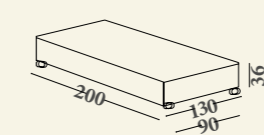

base sommier intera

base con rete sollevabile smontabile

base	materassi
90	80x190
130	120x190
170	160x190