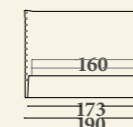

Варианты: односпальная, полуторная, двухспальная, XL и XXL кровати. База с цельным основанием (sommier), база с фиксированной деревянной решеткой (a doghe), база с контейнером и подъемной деревянной решеткой (функциональное пространство h=20 см), база с контейнером и деревянной решеткой (a doghe) с двухпозиционным открыванием. Рекомендованные матрасы: 80x190 (односпальная кровать), 120x190 (полуторная кровать), 160x190 (двухспальная кровать), 180x200 (кровать XL), 200x200 см (кровать XXL). Структура: дерево и его производные. Набивка: полиуретан различной жесткости и полистирольные волокна. Характеристики: полностью съемный чехол с пуговицами на изголовье; базы с решеткой поставляются в разборном виде; в двухспальной, XL, XXL кроватях база sommier поставляется разделенной на две части.

base smontabile (fissa, sollevabile, a due movimenti)