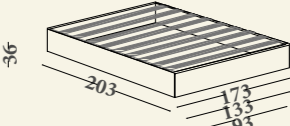

base con rete fissa smontabile

base	materassi
93	80x190
133	120x190
173	160x190