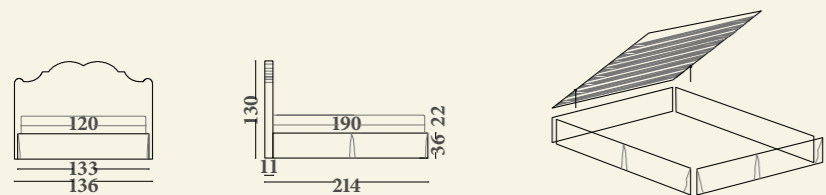

Варианты: полуторная, двухспальная, XL и XXL кровати. База с цельным основанием (sommier), база с фиксированной деревянной решеткой (a doghe), база с контейнером и подъемной деревянной решеткой (функциональное пространство h=20 см), база с контейнером и деревянной решеткой (a doghe) с двухпозиционным открыванием. Рекомендованные матрасы: 120x190 (полуторная кровать), 160x190 (двухспальная кровать), 180x200 (кровать XL), 200x200 см (кровать XXL). Структура: дерево и его производные. Набивка: полиуретан различной жесткости и полистирольные волокна. Характеристики: полностью съемный чехол; базы с решеткой поставляются в разборном виде; в двухспальной, XL, XXL кроватях база sommier поставляется разделенной на две части.

base smontabile (fissa, sollevabile, a due movimenti)

base	materassi
133	120x190
173	160x190

base	materassi
193	180x200
203	200x200