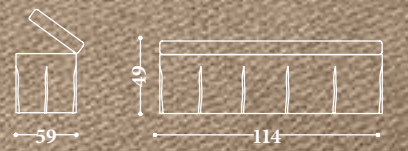

Mirtillo

Versioni: pouf contenitore. Struttura: legno e suoi derivati. Imbottitura: in poliuretano espanso a quote e qualità differenziate, fibre poliestere. Caratteristiche: completamente sfoderabile.

Versions: pouf with box. Structure: solid wood and by-products. Characteristics: completely removable covers.

Варианты: пуф с контейнером. Структура: дерево и его производные. Набивка: по умолчанию полиуретан средней жесткости (gomma), полистероловые волокна. Характеристики: полностью съемный чехол.