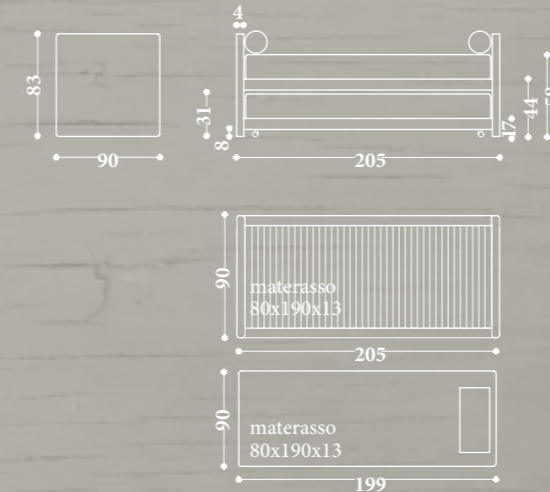

Grano

Versioni: letto pronto con rete a doghe in legno e secondo letto estraibile con meccanismo di apertura. Il divano e' completo di 2 materassi a molle da 13 cm.
Struttura: legno e suoi derivati. Imbottitura: in poliuretano espanso a quote e qualità differenziate, fibre poliestere, cuscino in piuma d'oca. Caratteristiche: interamente sfoderabile; rulli e coperta di serie. Disponibile nella versione con rete da 80X190.

Versions: Available only in the version bed-settee, frame with wooden lists and second extractable bed with opening mechanism. The sofa will be supplied with 2 spring mattresses of about cm 13. Structure: in wood and by products. Padding: expanded polyurethane of differentiated densities and qualities, polyester fibre. Characteristics: completely removable covers; rolls included; available with frame 80 cm.

Варианты: готовая кровать с выдвижным дополнительным стальным местом. В комплект входит два пружинных матраса высотой 13см. Структура: дерево и его производные. Набивка: по умолчанию полиуретан средней жесткости (gomma), полистероловые волокна, подушка из гусиного пуха. Характеристики: полностью съемный чехол; по умолчанию декоративные подушечки, валики, покрывало. Возможны версии с решеткой 80x190.

Rivestimento: 40GL6256 CAT. C
Coperta ART. 525; 40MT6306 CAT. E
Plaid ART. B54; 40GL6249 CAT. D
Mazza Gipsy