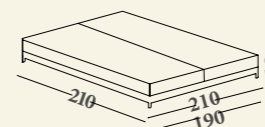

Варианты: односпальная, полуторная, двухспальная, XL и XXL кровати. База с цельным основанием (sommier).  
 Рекомендованные матрасы: 80x190 (односпальная кровать), 120x190 (полуторная кровать), 160x190 (двухспальная кровать), 180x200 (кровать XL), 200x200 см (кровать XXL). Структура: дерево и его производные.  
 Набивка: полиуретан различной жесткости и полистирольные волокна. Характеристики: изголовье с декоративными заклепками в виде гвоздиков (варианты представлены в каталоге); база неразборная, окраска деревянных элементов серийных отделках; в двухспальной, XL, XXL кроватях база sommier поставляется разделенной на две части.

base sommier interna

base sommier matrimoniale divisa in due parti

base	materassi
90	80x190
130	120x190
170	160x190

base sommier divisa in due parti

base	materassi
190	180x200
210	200x200

Grano