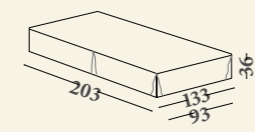

base sommier intera