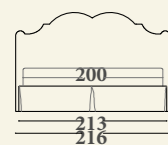

base con rete sollevabile a due movimenti smontabile