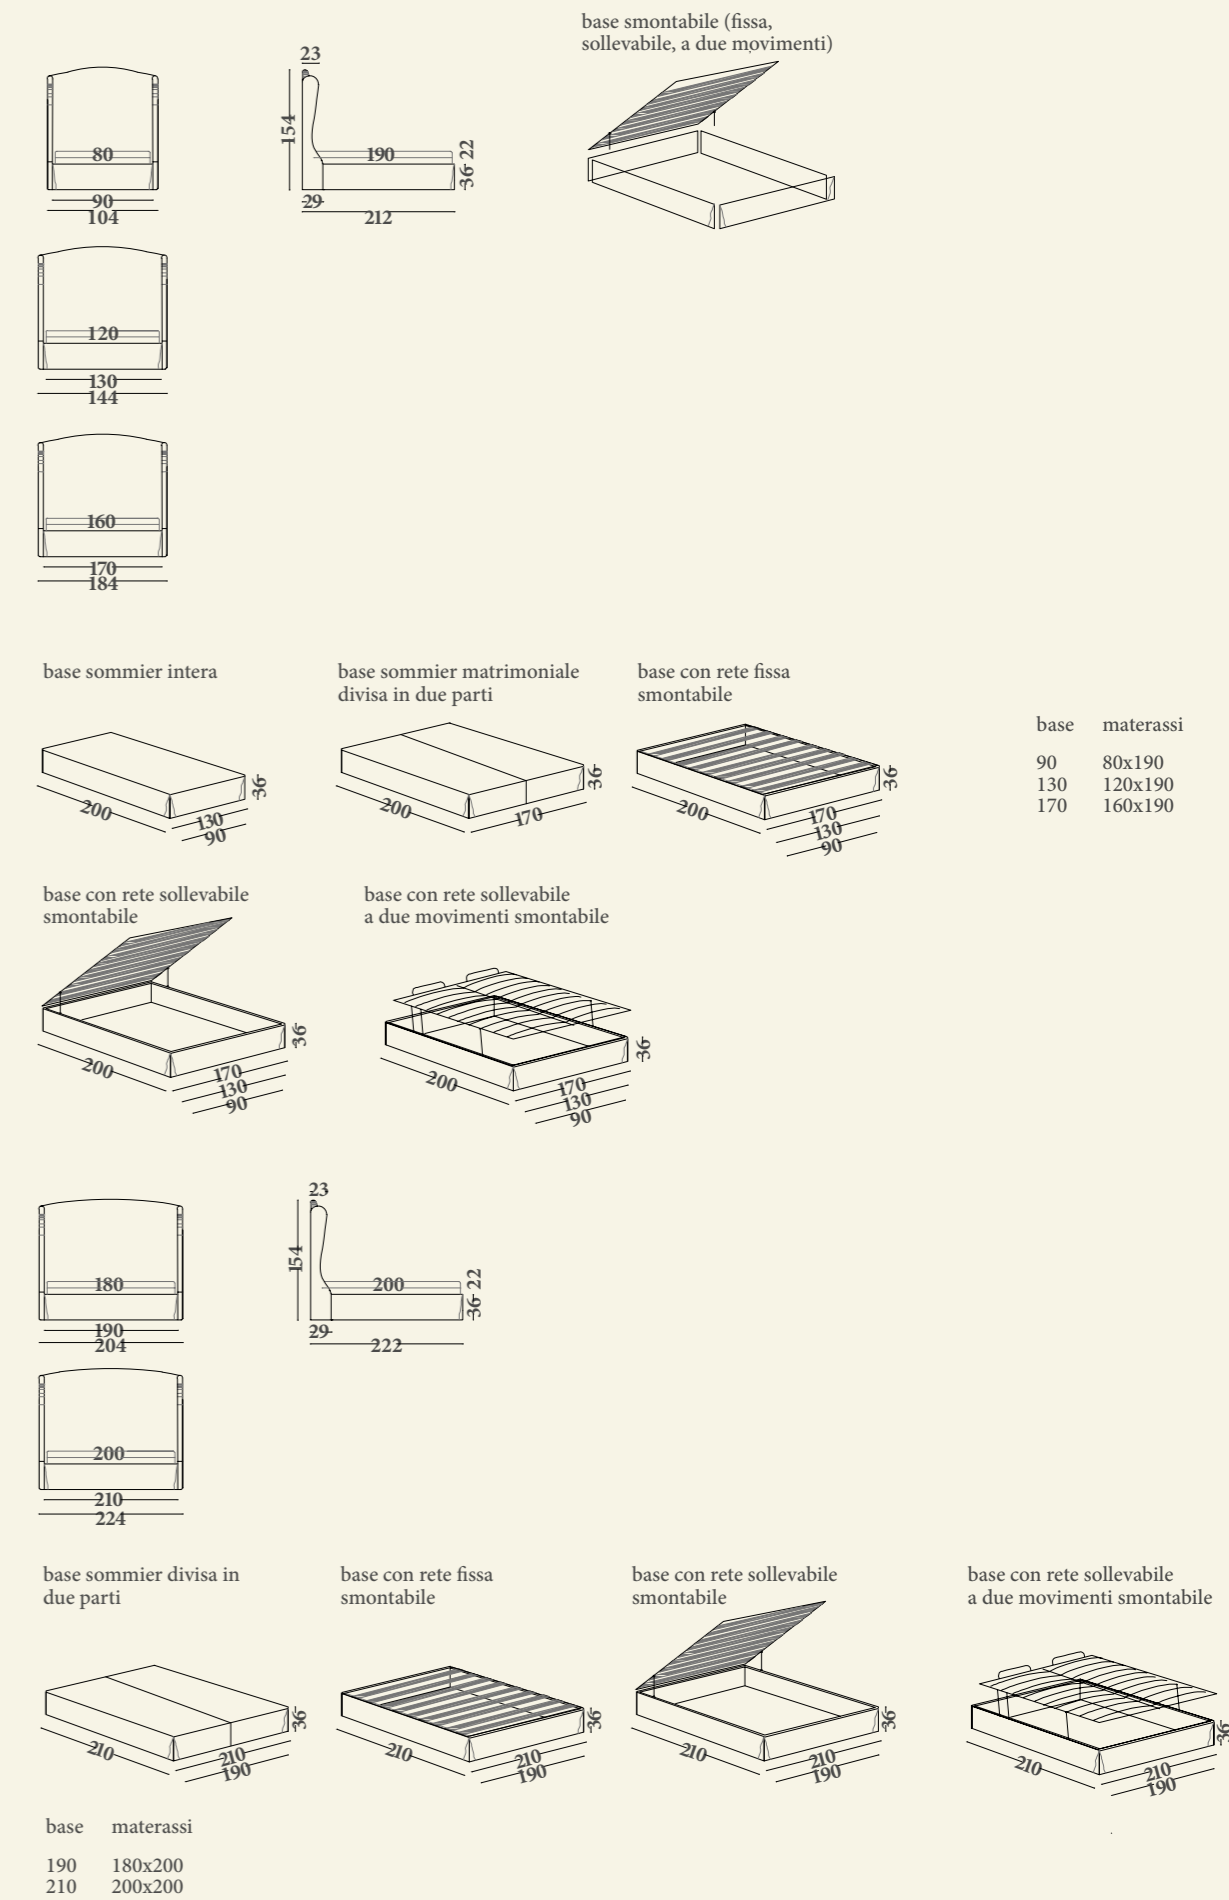

Rivestimento: 40GL6212 CAT. C
Coperta ART. 725: 40MT6303 CAT. E
Scaldotto ART. B53: 40GL6253 CAT. D;
bordo: 40GL6265 CAT. C Mazza Gipsy

Canapa

Versioni: letto singolo, letto a una piazza e mezzo, letto matrimoniale, XL, XXL con base sommier oppure, base con box e rete fissa a doghe in legno oppure, base con box e rete sollevabile a doghe in legno (spazio utile h 20 cm) o base con rete a doghe in legno a 2 movimenti elevabile con box. Materassi consigliati: 80x190 (letto singolo), 120x190 (letto a una piazza e mezzo), 160x190 (letto matrimoniale, 180x200 (letto XL), 200x200 (letto XXL). Struttura: in legno massello e i suoi derivati. Imbottitura: in poliuretano espanso a quote differenziate, fibre poliestere. Caratteristiche: interamente sfoderabile; tutte le basi con rete sono fornite nella versione smontabile; la base sommier matrimoniale, XL e XXL e' fornita divisa in due parti.

Versions: single, queen size, twin, XL, XXL bed with sommier base; base with box and fixed frame with wooden lists, base with box (usable space h20 cm) and lifting frame with wooden lists, lifting frame with two movements with box. Recommended mattresses: 80x190 (single bed), 120x190 (queen size bed), 160x190 (twin bed), 180x200 (XL bed) and 200x200 (XXL bed). Structure: in solid wood and derived. Padding: expanded polyurethane of differentiated densities and qualities, polyester fibre. Characteristics: removable covering; the bases with frame are supplied in a version disassembled; for the twin bed, XL and XXL version: the base sommier is supplied in two pieces.