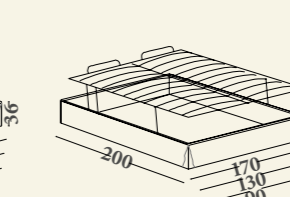

base con rete sollevabile a due movimenti smontabile