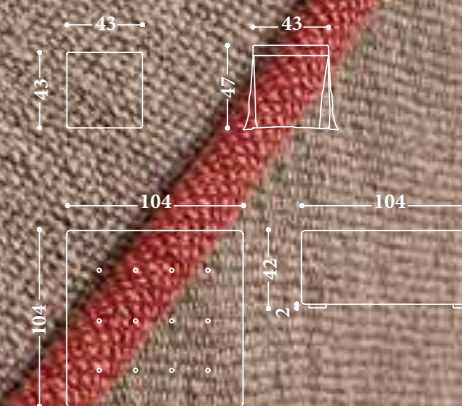

Bucaneve

Rivestimento A: 40GL6066 CAT. F
Rivestimento B: 40GL6076 CAT. F
Mazza uniti Natural

GYPSY DREAM - 106

Ribes

Rivestimento: 40GL6066 CAT. F
Bordino e bottoni: 40GL6076 CAT. F
Mazza uniti Natural

Bucaneve

Versioni: pouf. Struttura: base legno. Imbottitura: in poliuretano espanso a quote e qualità differenziate, fibre poliestere. Caratteristiche: sfoderabile.

Versions: pouf. Structure: in wood and by-products. Padding: expanded polyurethane of differentiated densities and qualities, polyester fibre. Characteristics: removable cover.

Варианты: пуф. Структура: деревянная база. Набивка: по умолчанию полиуретан средней жесткости (gomma), полистероловые волокна. Характеристики: полностью съемный чехол.

Ribes

Versioni: pouf 104x104. Struttura: legno e suoi derivati. Imbottitura: in poliuretano espanso a quote e qualità differenziate, fibre poliestere.

Versions: pouf 104x104. Structure: in wood and by-products. Padding: expanded polyurethane of differentiated densities and qualities, polyester fibre.

Варианты: пуф 104x104. Структура: дерево и его производные. Набивка: по умолчанию полиуретан средней жесткости (gomma), полистероловые волокна.