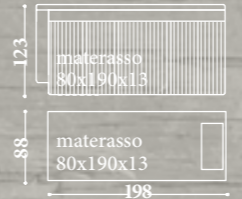

Avena

Versioni: letto pronto con rete a doghe in legno e secondo letto estraibile con meccanismo di apertura. Il divano è completo di 2 materassi in espanso h13. Struttura: legno e suoi derivati. Imbottitura: in poliuretano espanso a quote e qualità differenziate, fibre poliestere, cuscino in piuma d'oca. Caratteristiche: interamente sfoderabile; rullo, cuscinetti e coperta di serie. Disponibile nella versione con rete da 73cm e con rete da 80cm.

Versions: available only in the version bed-settee, frame with wooden lists and second extractable bed with opening mechanism. The sofa will be supplied with 2 mattresses of about h 13. Structure: in wood and by products. Padding: expanded polyurethane of differentiated densities and qualities, polyester fibre. Characteristics: completely removable covers; pillows, roll and blanket included; available with frame cm 73 or 80 cm.

Варианты: готовая кровать с выдвижным дополнительным спальным местом. В комплект входят два полиуретановых матраса высотой 13 см. Структура: дерево и его производные. Набивка: по умолчанию полиуретан средней жесткости (gomma), полистероловые волокна, подушка из гусиного пуха. Характеристики: полностью съемный чехол; по умолчанию декоративные подушечки, валик, покрывало. Возможны версии с решеткой 73 см и 80 см.