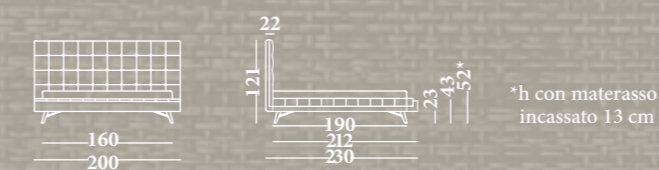

Marrubio

Versioni: letto matrimoniale, letto XL. Materassi consigliati: 160x190 (matrimoniale), 180x200 (XL). Struttura: in legno massello e suoi derivati. Imbottitura: in poliuretano espanso a quote differenziate, fibre poliestere. Caratteristiche: piedi a vista, la finitura è disponibile nei colori previsti a catalogo; le basi sono fornite nella versione smontabile; il materasso poggia su pannelli in legno.

Versions: twin, XL bed. Recommended mattresses: 160x190 (twin bed), 180x200 (XL bed). Structure: in solid wood and derived. Padding: expanded polyurethane of differentiated densities and qualities, polyester fibre. Characteristics: visible legs colors provided in the catalog.

Варианты: двухспальная, XL кровати. Рекомендованные матрасы: 160x190 (двухспальная кровать), 180x200 (кровать XL). Структура: дерево и его производные. Набивка: полиуретан различной жесткости и полистирольные волокна. Характеристики: видимые ножки; серийные отделки; базы поставляются в разборном виде; матрас опирается на деревянные панели.