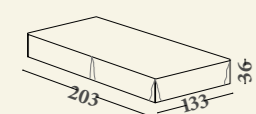

base sommier intera