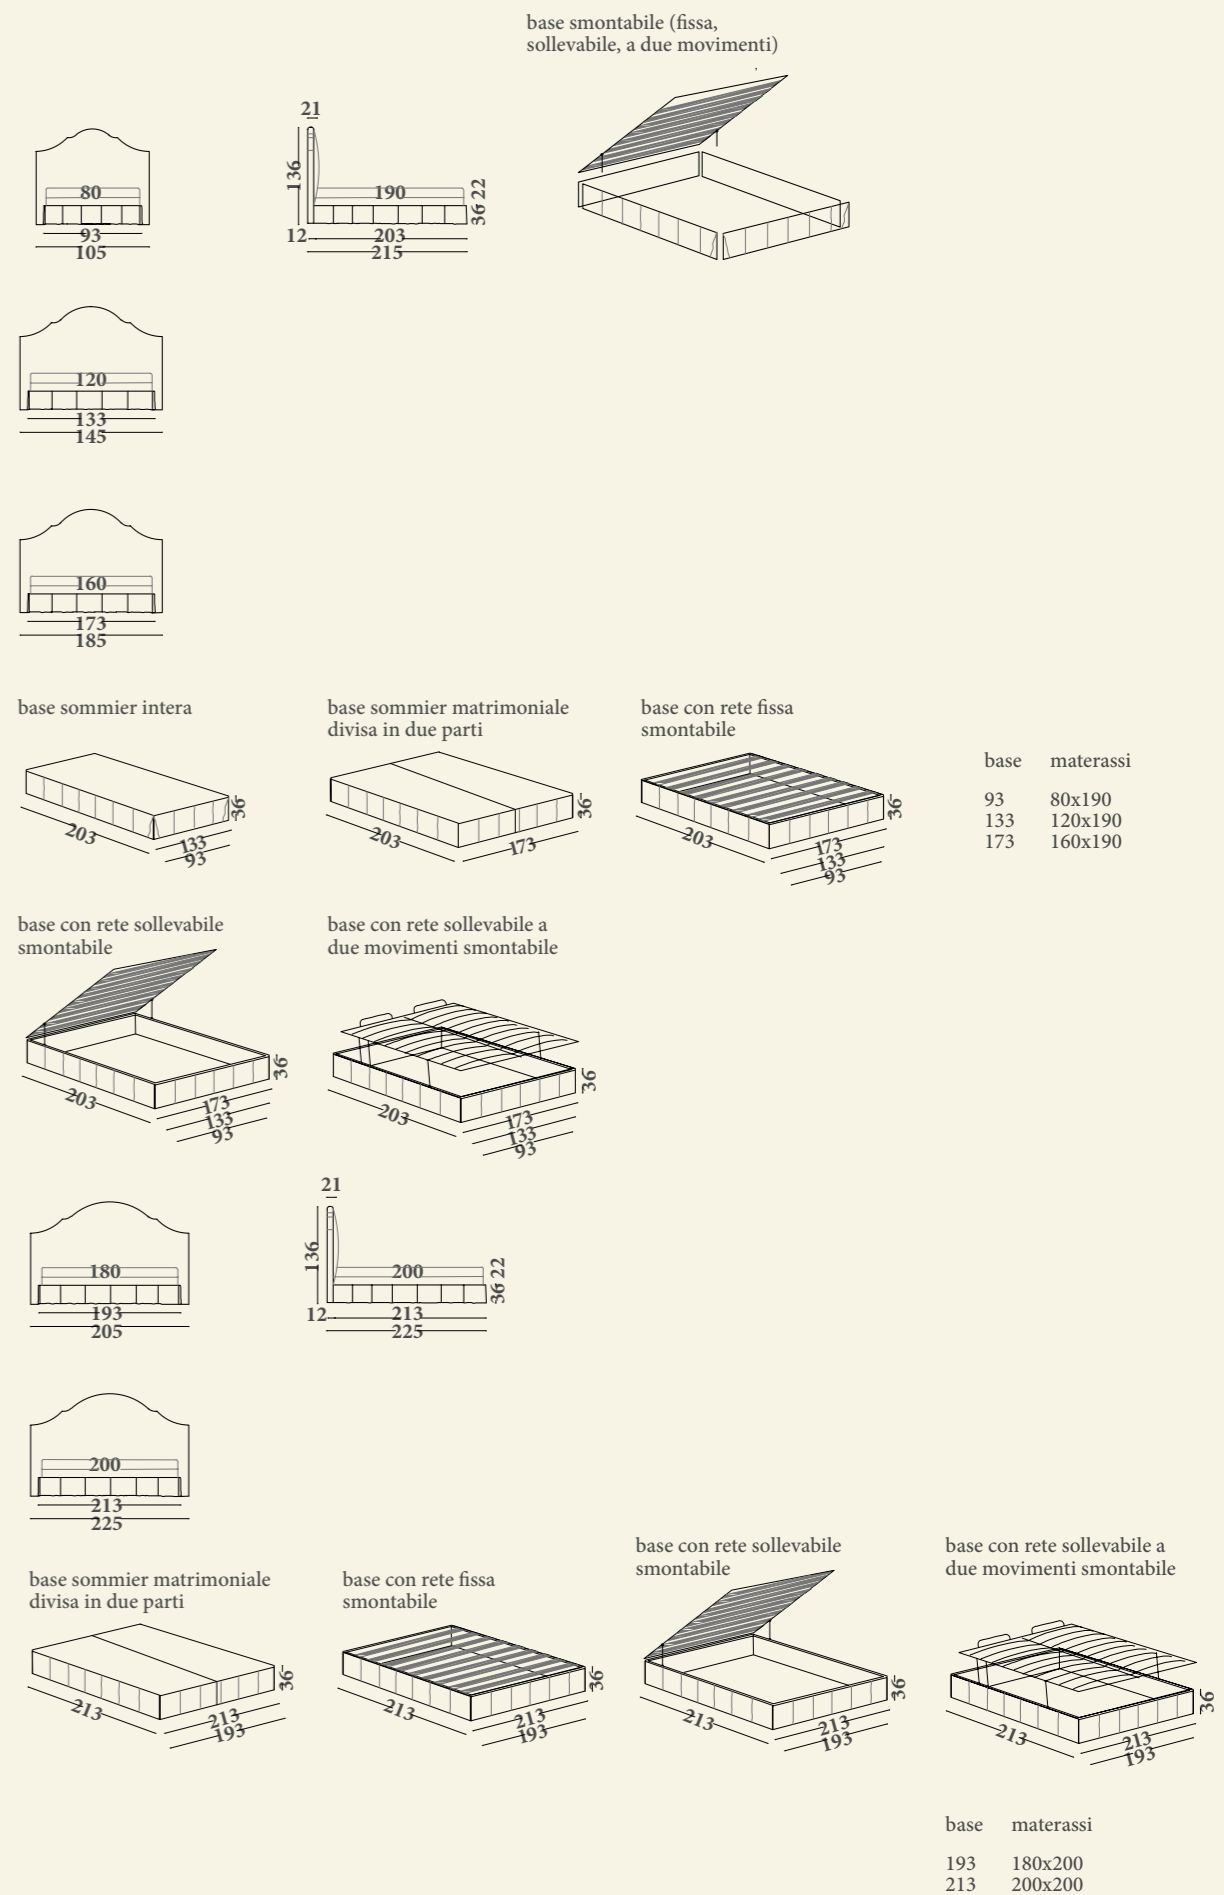

Rivestimento e coperta ART. 722A: 40GL6256 CAT. C
Scaldito ART. 771: 40GL6246 CAT. D
Mazza Gipsy