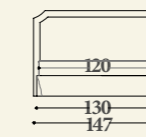

Варианты: односпальная, полуторная, двухспальная, XL и XXL кровати. База с цельным основанием (sommier), база с фиксированной деревянной решеткой (a doghe), база с контейнером и подъемной деревянной решеткой (функциональное пространство h=20 cm), база с контейнером и деревянной решеткой (a doghe) с двухпозиционным открыванием. Рекомендованные матрасы: 80x190 (односпальная кровать), 120x190 (полуторная кровать), 160x190 (двухспальная кровать), 180x200 (кровать XL), 200x200 см (кровать XXL). Структура: дерево и его производные. Набивка: полиуретан различной жесткости и полистирольные волокна. Характеристики: базы с решеткой поставляются в разборном виде; в двухспальной, XL, XXL кроватях база sommier поставляется разделенной на две части.

base smontabile (fissa, sollevabile, a due movimenti)

base sommier intera