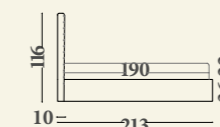

Варианты: односпальная, полуторная, двухспальная, XL и XXL кровати. База с цельным основанием (sommier), база с фиксированной деревянной решеткой (a doghe), база с контейнером и подъемной деревянной решеткой (функциональное пространство h=20 см), база с контейнером и деревянной решеткой (a doghe) с двухпозиционным открыванием. Рекомендованные матрасы: 80x190 (односпальная кровать), 120x190 (полуторная кровать), 160x190 (двухспальная кровать), 180x200 (кровать XL), 200x200 см (кровать XXL). Структура: дерево и его производные. Набивка: полиуретан различной жесткости и полистирольные волокна. Характеристики: полностью съемный чехол с пуговицами на изголовье; базы с решеткой поставляются в разборном виде; в двухспальной, XL, XXL кроватях база sommier поставляется разделенной на две части.

base smontabile (fissa, sollevabile, a due movimenti)