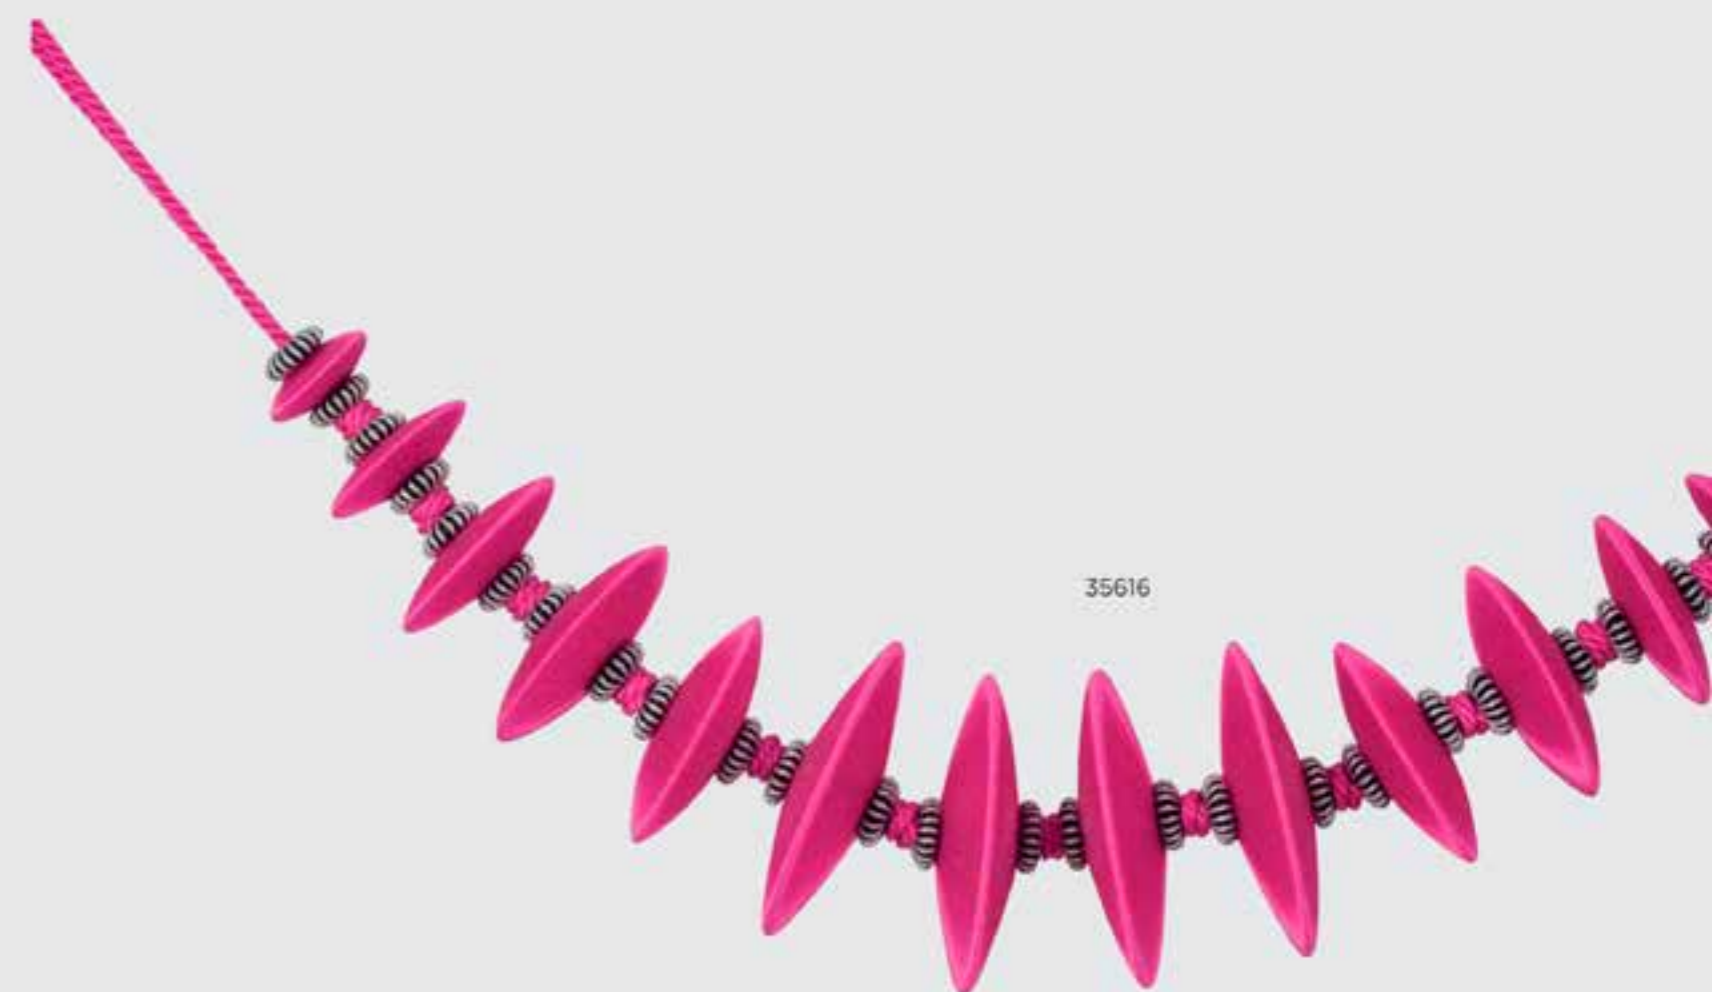

CODE	DESIGNATION	LARG. Ø (mm) Width	LONG. (cm) Length	HAUT. (cm) Height	PIÈCE (ml)	POIDS (g/uv) Weight	COMPOSITION	DESIGNATION	WIDTH/ DIAMETER (inch)	LENGTH (inch)	HEIGHT (inch)
35084	Gland de clé			5		10	100%PES	Key tassel			1"31/32
35305	Embrasse 2 glands		90	35		460	100%PES	2 tassels tieback		35"7/16	13"25/32
35306	Embrasse 1 gland		90	13		250	100%PES	Tassel tieback		35"7/16	5"1/8
35616	Embrasse câblé	75	90			325	100%PES	Cord tieback	2"15/16	35"7/16	
35618	Embrasse magnétique	75	65			110	90%PES 10%ME	Magnetic tieback	2"15/16	25"19/32	
35622	Embrasse 1 gland GM		115	50		615	6%CO 1%ME 86%PES 7%WD	Tassel tieback		45"9/32	19"11/16