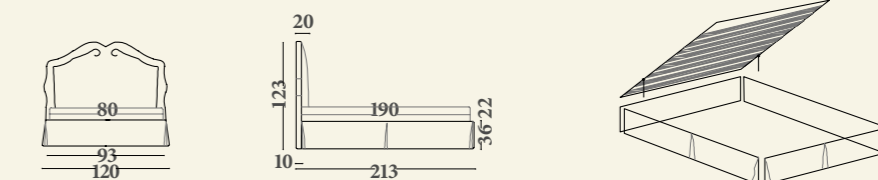

base smontabile (fissa, sollevabile, a due movimenti)

base	materassi
93	80x190
133	120x190
173	160x190

base	materassi
193	180x200
213	200x200