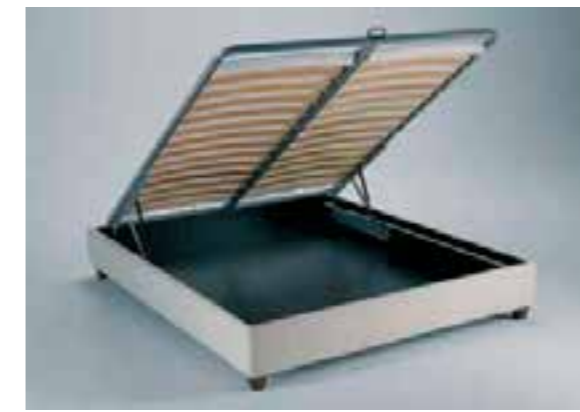

**CUSCINO IN POLIURETANO 50 VISCOELASTICO MEMORY (OPZIONE)**

Garantito nel tempo, molto confortevole ha nelle sue caratteristiche una seduta soft ed ergonomica che assume qualunque forma del corpo rendendo la seduta molto gradevole. La stessa è dotata di una particolare memoria che permette di riassumere la posizione iniziale; ha un sostegno inferiore che dona più stabilità alla seduta. E' possibile utilizzarlo su richiesta, su tutte le sedute dei modelli con lieve costo aggiuntivo.