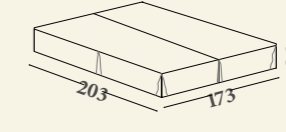

base sommier matrimoniale divisa in due parti