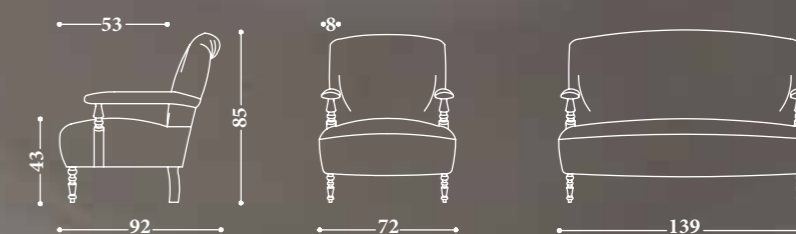

Rivestimento: 40SD6345 CAT. L
Mazza Gipsy
Finitura: nero opaco