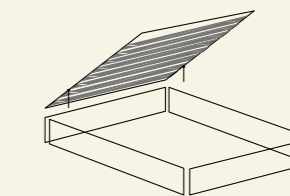

Варианты: односпальная, полуторная, двухспальная, XL и XXL кровати. База с цельным основанием (sommier), база с фиксированной деревянной решеткой (a doghe), база с контейнером и подъемной деревянной решеткой (функциональное пространство h=20 см), база с контейнером и деревянной решеткой (a doghe) с двухпозиционным открыванием. Рекомендованные матрасы: 80x190 (односпальная кровать), 120x190 (полуторная кровать), 160x190 (двухспальная кровать), 180x200 (кровать XL), 200x200 см (кровать XXL). Структура: дерево и его производные. Набивка: полиуретан различной жесткости и полистирольные волокна. Характеристики: полностью съемный чехол с пуговицами на изголовье; базы с решеткой поставляются в разборном виде; в двухспальной, XL, XXL кроватях база sommier поставляется разделенной на две части.

base smontabile (fissa, sollevabile, a due movimenti)