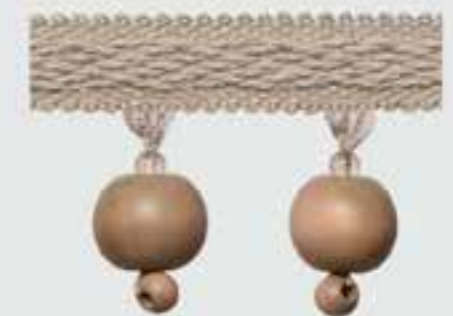

33123 / 9020

33124 / 9825

33123 / 9825

31085 / 9825

33132 / 9825

33128 / 9825

CODE	DÉSIGNATION	LARG. Ø (mm)	LONG. (cm)	HAUT. (cm)	PIÈCE (m)	POIDS (g/uv)	COMPOSITION	DESIGNATION	WIDTH/DIAMETER (inch)	LENGTH (inch)	HEIGHT (inch)	QTY (yd)
31085	Galon	14			25	7	65%CO 35%PAN	Braid	9/16"			27,35 yd
32128	Galon ottoman	70			25	51	60%PL 40%PAN	Braid	2"3/4			27,35 yd
32129	Galon grecque	60			25	37	78%CO 22%PAN	Braid	2"3/8			27,35 yd
32130	Giselle	40			25	25	100% CO	Giselle	1"9/16			27,35 yd
32146	Galon rayé	20			25	13	68%CO 32%PAN	Braid	25/32"			27,35 yd
32147	Galon rayé	40			25	27	70%CO 30%PAN	Braid	1"9/16			27,35 yd
33123	Frangé mèches			5	25	47	83%LI 9%CO 6%PAN 2%PES	Tassel fringe			1"31/32	27,35 yd
33124	Frangé pompons			3,5	25	45	90%PAN 7%CO 3%PES	Bobbie fringe			1"3/8	27,35 yd
33128	Frangé quilles			7	25	74	54%CO 42%LI 4%PAN	Beaded fringe			2"3/4	27,35 yd
33132	Frangé perles			4	25	50	64%CO 36%PAN	Beaded fringe			1"9/16	27,35 yd