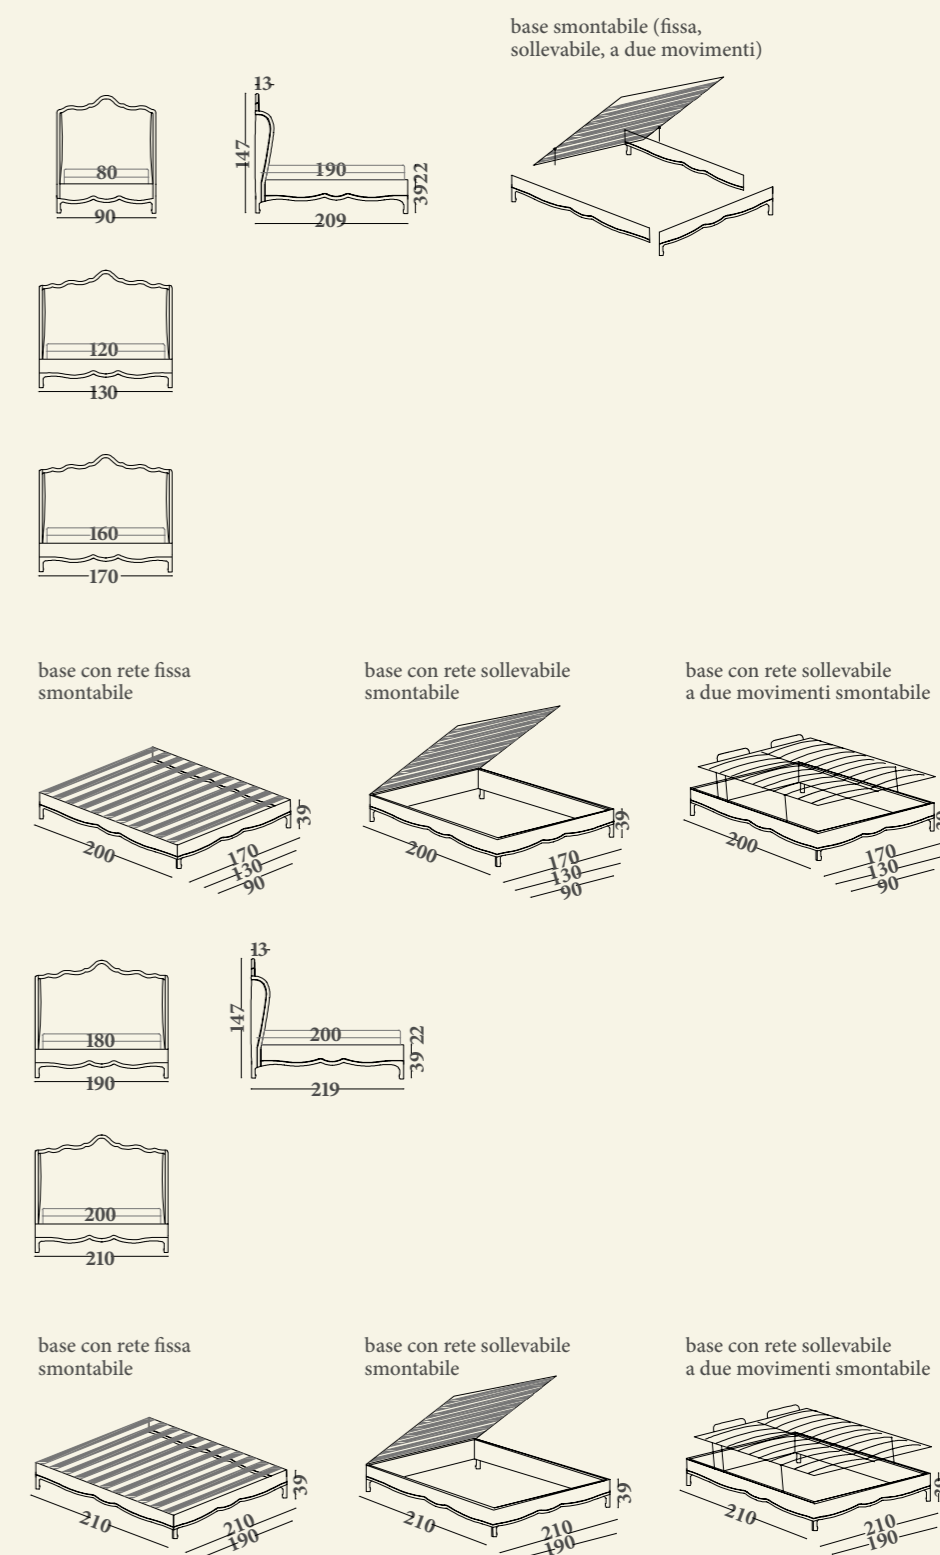

Rivestimento: 40DL6330 CAT. D
Coperta ART. 725: 40MT6303 CAT. E
Plaid ART. B54: 40GL6246 CAT. D
Scaldotto ART. B53: 40GL6253 CAT. D;
bordo: 40GL6265 CAT. C
Mazza Gipsy
Passamaneria: 31286 COL. 9820
Collezione Lily

GYPSY DREAM . 28

Valeriana

Versioni: letto singolo, letto a una piazza e mezzo, letto matrimoniale, XL, XXL base con box e rete fissa a doghe in legno oppure, base con box e rete sollevabile a doghe in legno (spazio utile h 20 cm) o base con rete a doghe in legno a 2 movimenti elevabile con box.
Materassi consigliati: 80x190 (letto singolo), 120x190 (letto a una piazza e mezzo), 160x190 (letto matrimoniale), 180x200 (letto XL), 200x200 (letto XXL).
Struttura: in legno massello e suoi derivati. Imbottitura: in poliuretano espanso a quote differenziate, fibre poliestere. Caratteristiche: interamente rivestito, profili con passamaneria doppio bordo nei colori previsti a catalogo; tutte le basi sono fornite nella versione smontabile.

Versions: single, queen size, twin, XL, XXL bed: base with box and fixed frame with wooden lists, base with box (usable space h20 cm) and lifting frame with wooden lists, lifting frame with two movements with box. Recommended mattresses: 80x190 (single bed), 120x190 (queen size bed), 160x190 (twin bed), 180x200 (XL bed) and 200x200 (XXL bed). Structure : in solid wood and derived. Padding: expanded polyurethane of differentiated densities and qualities, polyester fibre. Characteristics: profiles with fringe fittings included, is possible choose trimmings in the colors provided in the catalog. The bases with frame are supplied in a version disassembled.