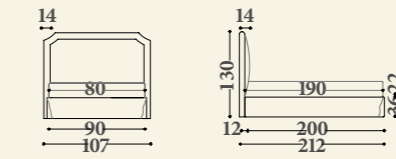

Варианты: односпальная, полуторная, двухспальная, XL и XXL кровати. База с цельным основанием (sommier), база с фиксированной деревянной решеткой (a doghe), база с контейнером и подъемной деревянной решеткой (функциональное пространство h=20 cm), база с контейнером и деревянной решеткой (a doghe) с двухпозиционным открыванием. Рекомендованные матрасы: 80x190 (односпальная кровать), 120x190 (полуторная кровать), 160x190 (двухспальная кровать), 180x200 (кровать XL), 200x200 см (кровать XXL). Структура: дерево и его производные. Набивка: полиуретан различной жесткости и полистирольные волокна. Характеристики: базы с решеткой поставляются в разборном виде; в двухспальной, XL, XXL кроватях база sommier поставляется разделенной на две части.

base smontabile (fissa, sollevabile, a due movimenti)