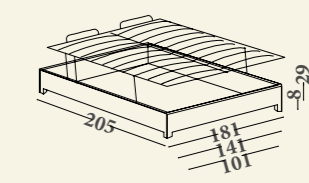

base con rete sollevabile a due movimenti smontabile

base	materassi
101	80x190
141	120x190
181	160x190