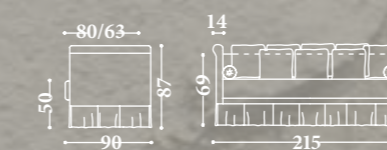

base	materassi
193	180x200
213	200x200

*GYPSY DREAM . SOFA'*

. Orzo

Orzo

versione con rete estraibile cm 73

versione con rete estraibile cm 80

Rivestimento: 40MT6307 CAT. E  
 Coperta ART. 525; 40MT6307 CAT. E  
 Rulli: ART. B82; 40MT6307 CAT. E  
 Bordino: 40GL6259 CAT. C  
 Mazza Gipsy