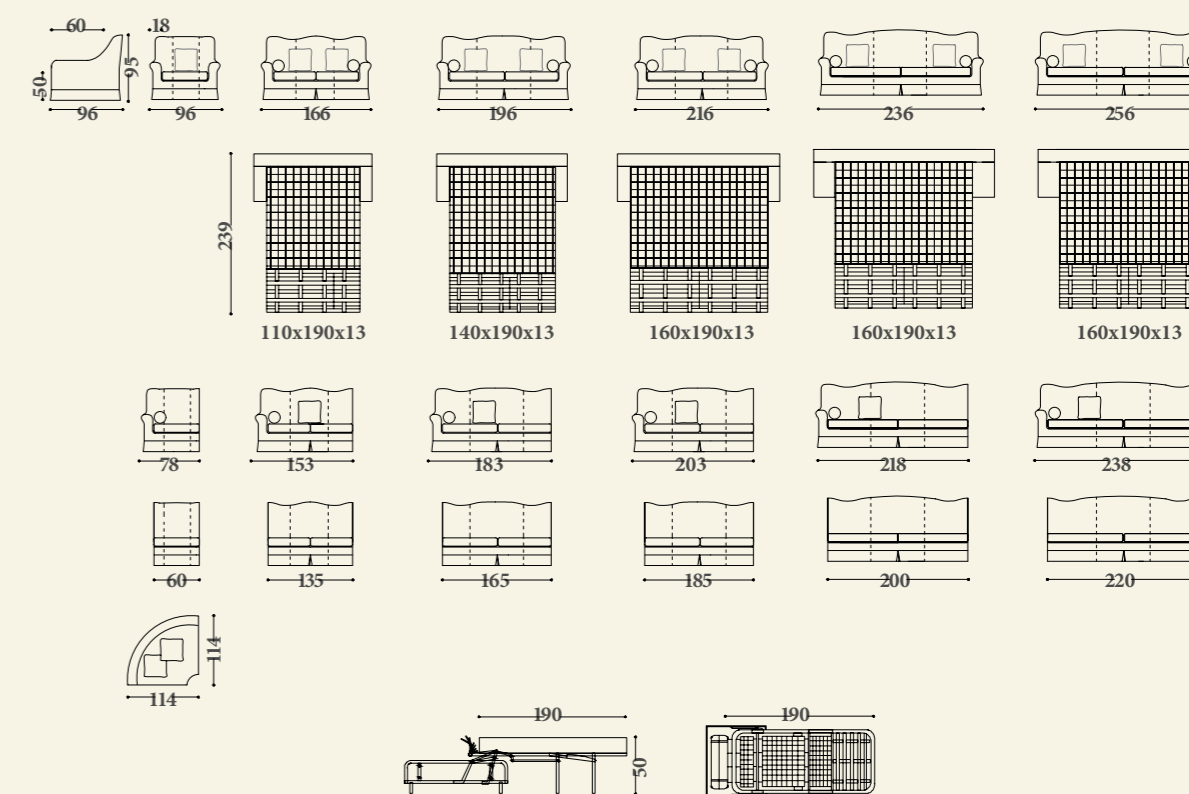

Biancospino

Versioni: poltrona, divano 2 posti, 2 posti e mezzo, 3 posti, 3 posti e mezzo e 4 posti e versioni componibili con angolo tondo. Il divano 2 posti, 2 posti e mezzo, 3 posti, 3 posti e mezzo e 4 posti è disponibile nella versione letto con rete elettrosaldata e materasso in fibra poliuretana h. 13 cm. Struttura: legno e suoi derivati, cinghie elastiche incrociate ad alta resistenza. Nelle versioni senza letto, il supporto della seduta può essere fornito con molle elicoidali con costo aggiuntivo. Imbottitura: in poliuretano espanso a quote e qualità differenziate, fibre poliestere. Su richiesta, è possibile personalizzare l'imbottitura con relativi costi aggiuntivi. Caratteristiche: sfoderabile, rulli e cuscinetti di serie.

Versions: armchair, 2 seater, 2 1/2 seater, 3 seater, 3 1/2 seater and 4 seater sofa and composable versions with corner or terminal elements. The 2 seater, 2 1/2 seater, 3 seater, 3 1/2 seater and 4 seater sofa is available in bed version with electrowelded frame and polyurethane mattress of 13 cm. Structure: in wood and by-products, high resistant strength woven elastic belts. The seat support can be with spiral springs (additional cost). Padding: expanded polyurethane of differentiated densities and qualities, polyester fibre. On request is possible choose the padding (additional cost). Characteristics: removable covering, accessories included.

Варианты: кресло, диван 2-х, 2 1/2, 3-х, 3 1/2, 4-х местный, модульные композиции с закругленным углом. Диваны 2-х, 2 1/2, 3-х, 3 1/2, 4-х местных могут быть комплектованы раскладным механизмом с металлической решеткой и полиуретановым матрасом 13 см. Структура: дерево и его производные, перекрещенные эластичные ремни высокой прочности. По запросу каркас дивана может быть укомплектован спиральными пружинами (за дополнительную плату) только в версии без раскладного механизма. Набивка: по умолчанию полиуретан средней жесткости (gomma), полистероловые волокна. По запросу можно изменить тип наполнения подушек сидения (за дополнительную плату). Характеристики: съемный чехол; серийные валики и декоративные подушечки.

Rivestimento: 40GL6256 CAT. C (bianco)
40GL6257 CAT. C (grigio)
Mazza Gipsy