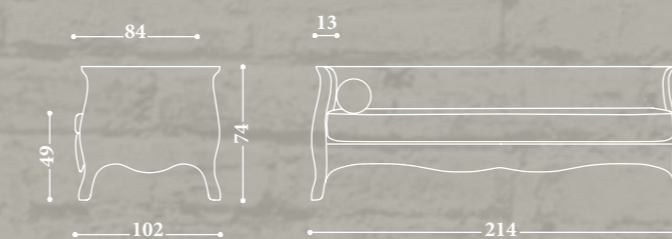

Versioni: divano 3 posti. Struttura: legno e suoi derivati, cinghie elastiche incrociate ad alta resistenza. Imbottitura: in poliuretano espanso a quote e qualità differenziate, fibre poliestere. Su richiesta, è possibile personalizzare le imbottiture. Caratteristiche: interamente rivestito; rullo di serie.

Versions: 3 seater sofa. Structure: in wood and by-products, high resistant strength woven elastic belts. Padding: expanded polyurethane of differentiated densities and qualities, polyester fibre. On request is possible choose the padding (additional cost). Characteristics: roll included.

Варианты: диван 3-х местный. Структура: дерево и его производные, перекрещенные эластичные ремни высокой прочности. Набивка: по умолчанию полиуретан средней жесткости (gomma), полистероловые волокна. По запросу можно изменить тип наполнения подушек сидения (за дополнительную плату). Характеристики: полностью оббит тканью; серийный декоративный валик