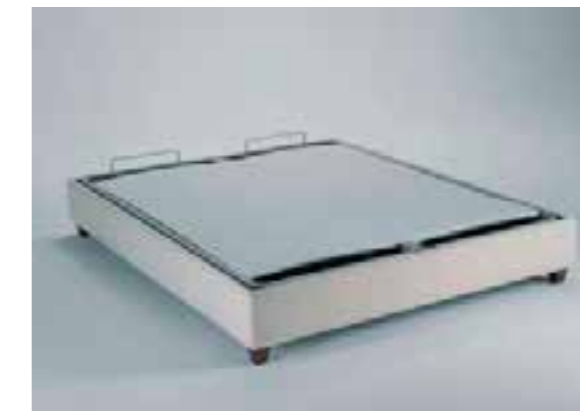

BASE FISSA CON RETE A DOGHE IN LEGNO:
Struttura in legno, rete con doghe con profilo metallico corredata di un igienico coprirete. Tutte le basi sono fornite nella versione smontabile.

FIXED FRAME WITH WOODEN LISTS:
Wooden structure, frame with lists and metallic border; supplied with a hygienic cover. Frame supplied with cover. The bases with frame are supplied in a version disassembled.

ФИКС ИРОВАННАЯ БАЗА С ДЕРЕВЯННОЙ РЕШЕТКОЙ С ЛАГАМИ (A DOGHE):
каркас из дерева, решетка с лами с меаллическим профилем, уомплектована ч хлом для решетки. По запросу возможна версия основания из двух частей.