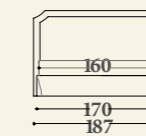

Варианты: односпальная, полуторная, двухспальная, XL и XXL кровати. База с цельным основанием (sommier), база с фиксированной деревянной решеткой (a doghe), база с контейнером и подъемной деревянной решеткой (функциональное пространство h=20 cm), база с контейнером и деревянной решеткой (a doghe) с двухпозиционным открыванием. Рекомендованные матрасы: 80x190 (односпальная кровать), 120x190 (полуторная кровать), 160x190 (двухспальная кровать), 180x200 (кровать XL), 200x200 см (кровать XXL). Структура: дерево и его производные. Набивка: полиуретан различной жесткости и полистирольные волокна. Характеристики: базы с решеткой поставляются в разборном виде; в двухспальной, XL, XXL кроватях база sommier поставляется разделенной на две части.

base smontabile (fissa, sollevabile, a due movimenti)

base sommier intera