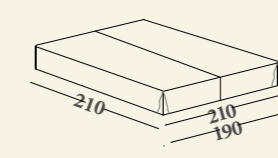

base sommier matrimoniale divisa in due parti