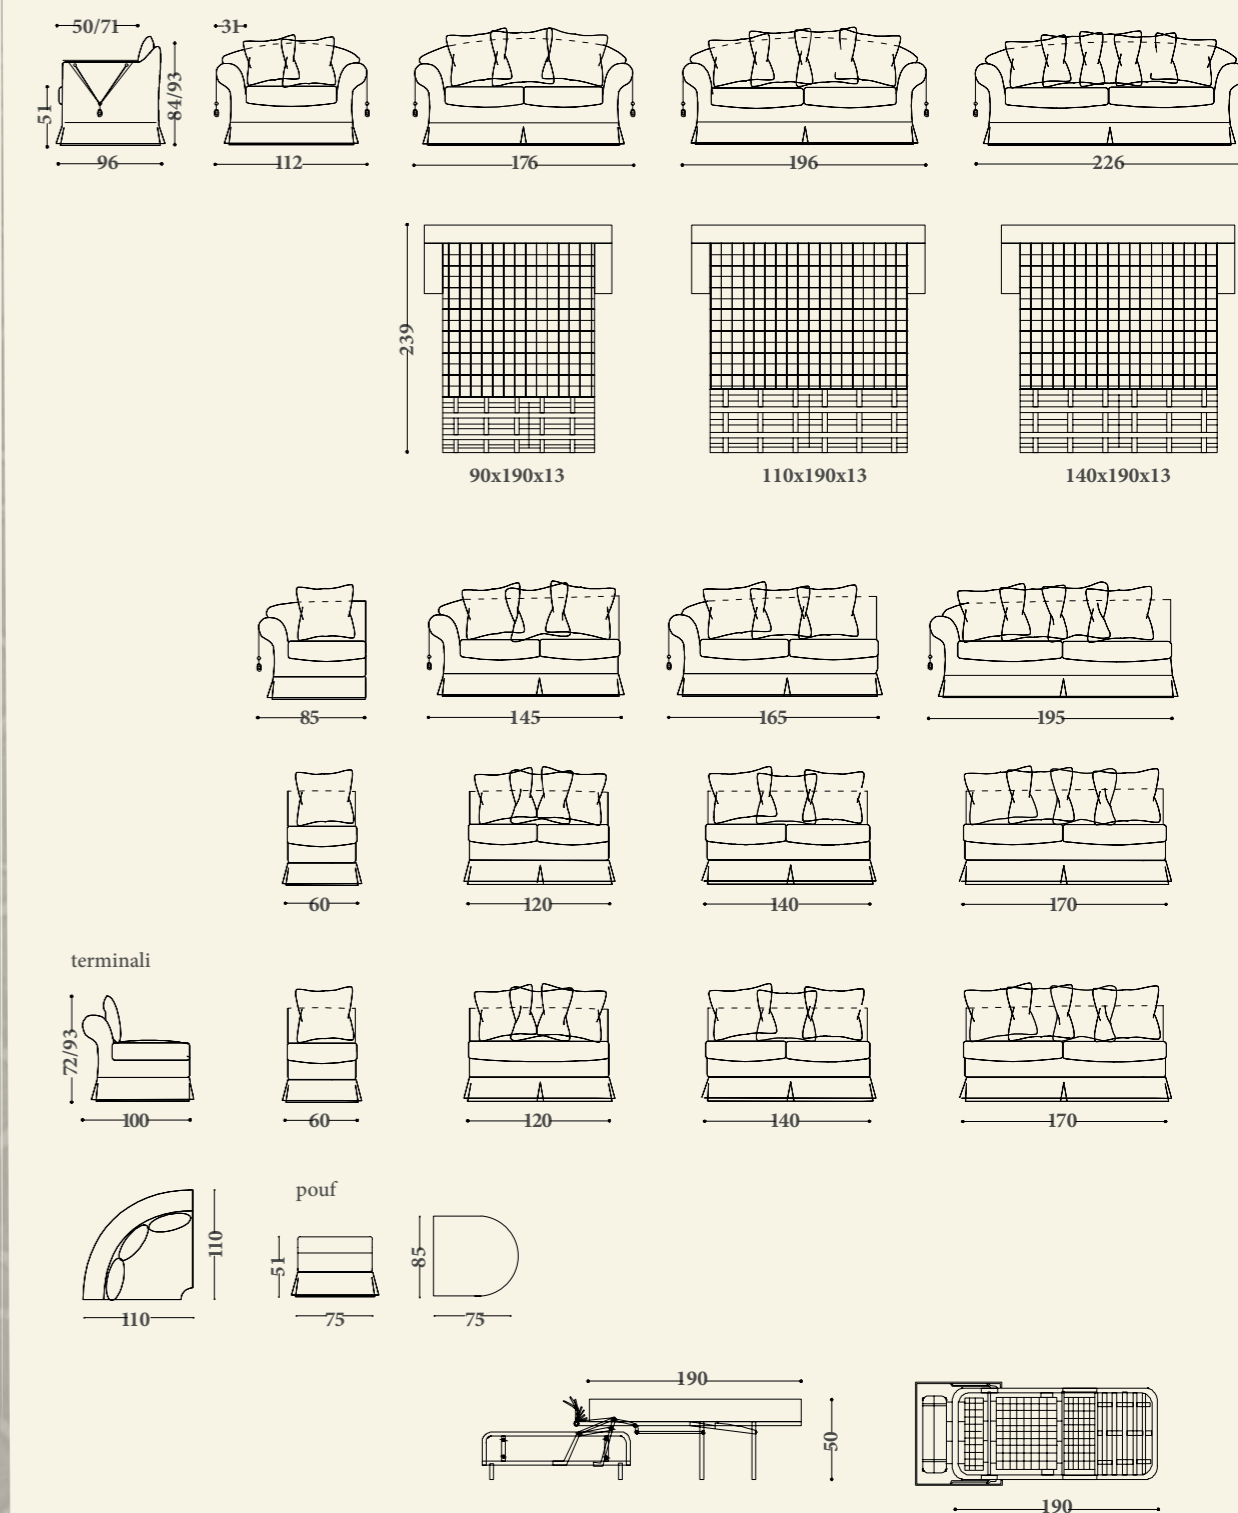

Versions: armchair, 2 seater, 2 1/2 seater, 3 seater sofa and composable versions with corner or terminal elements. The 2 seater, 2 1/2 seater and 3 seater sofa is available in bed version with electrowelded frame and polyurethane mattress of 13 cm. Structure: in wood and by-products, high resistant strength woven elastic belts. The seat support can be with spiral springs (additional cost). Padding: expanded polyurethane of differentiated densities and qualities, polyester fibre. On request is possible choose the padding (additional cost). Characteristics: removable covering, accessories included. Trimmings included in the colors provided in catalog.

Варианты: кресло, диван 2-х, 2 1/2, 3-х местный, модульные композиции с закругленным углом. Диваны 2-х, 2 1/2, 3-х местные могут быть укомплектованы раскладным механизмом с металлической решеткой и полиуретановым матрасом 13 см. Структура: дерево и его производные, перекрещенные эластичные ремни высокой прочности. По запросу каркас дивана может быть укомплектован спиральными пружинами (за дополнительную плату) только в версии без раскладного механизма. Навивка: по умолчанию полиуретан средней жесткости (гопма), полистероловые волокна. По запросу можно изменить тип наполнения подушек сидения (за дополнительную плату). Характеристики: съемный чехол; серийные декоративные подушечки и накладки на подлокотники.