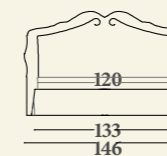

Rivestimento: 40AU5972 CAT. C
Riporto testata: 40AU5967 CAT. C
Mazza Clarke
Coperta ART. 725: 40MT6303 CAT. E
Plaid ART. B54: 40MT6307 CAT. E
Mazza Gipsy

Garofano

Versioni: letto singolo, letto a una piazza e mezzo, letto matrimoniale, XL, XXL con base sommier oppure, base con box e rete fissa a doghe in legno (spazio utile h 20 cm) o base con rete a doghe in legno a 2 movimenti elevabile con box. Materassi consigliati: 80x190 (letto singolo), 120x190 (letto a una piazza e mezzo), 160x190 (letto matrimoniale), 180x200 (letto XL), 200x200 (letto XXL). Struttura: in legno massello e i suoi derivati. Imbottitura: in poliuretano espanso a quote differenziate, fibre poliestere. Caratteristiche: interamente sfoderabile; tutte le basi con rete sono fornite nella versione smontabile; la base sommier matrimoniale, XL e XXL e' fornita divisa in due parti.

Versions: single, queen size, twin, XL, XXL bed with sommier base; base with box and fixed frame with wooden lists, base with box (usable space h20 cm) and lifting frame with wooden lists, lifting frame with two movements with box. Recommended mattresses: 80x190 (single bed), 120x190 (queen size bed), 160x190 (twin bed), 180x200 (XL bed) and 200x200 (XXL bed). Structure: in solid wood and derived. Padding: expanded polyurethane of differentiated densities and qualities, polyester fibre. Characteristics: removable covering; the bases with frame are supplied in a version disassembled; for the twin bed, XL and XXL version: the base sommier is supplied in two pieces.