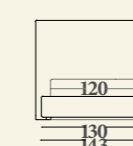

Варианты: односпальная, полуторная, двухспальная, XL и XXL кровати. База с цельным основанием (sommier), база с фиксированной деревянной решеткой (a doghe), база с контейнером и подъемной деревянной решеткой (функциональное пространство h=20 cm), база с контейнером и деревянной решеткой (a doghe) с двухпозиционным открыванием. Рекомендованные матрасы: 80x190 (односпальная кровать), 120x190 (полуторная кровать), 160x190 (двухспальная кровать), 180x200 (кровать XL), 200x200 см (кровать XXL). Структура: дерево и его производные. Набивка: полиуретан различной жесткости и полиспирольные волокна. Характеристики: полностью съемный чехол; у односпальной и полуторной кроватях изголовье без разделения; базы с решеткой поставляются в разборном виде; в двухспальной, XL, XXL кроватях база sommier поставляется разделенной на две части.

base smontabile (fissa, sollevabile, a due movimenti)