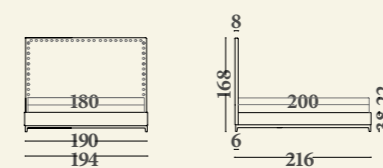

Rivestimento: 40MT6301 CAT. G
Coperta ART. 722R: 40GL6256 CAT. C
Passamaneria: 32625 COL. 9530
Collezione Onyx
Scaldotto ART.771: 40CK6292 CAT. L
Mazza Gipsy
Chiodi: 40291 COL.32
Finitura: bianco opaco

Timo

Versioni: letto singolo, letto a una piazza e mezzo, letto matrimoniale, XL, XXL con base sommier.
Materassi consigliati: 80x190 (letto singolo), 120x190 (letto a una piazza e mezzo), 160x190 (letto matrimoniale), 180x200 (letto XL), 200x200 (letto XXL).
Struttura: in legno massello e i suoi derivati. Imbottitura: in poliuretano espanso a quote differenziate, fibre poliestere. Caratteristiche: testata con chiodini disponibili nelle varianti e tipologie come da catalogo; la base in legno non smontabile e' disponibile nelle finiture come da catalogo; la base sommier matrimoniale, XL e XXL e' fornita divisa in due parti.

Versions: single, queen size, twin, XL, XXL bed with sommier base. Recommended mattresses: 80x190 (single bed), 120x190 (queen size bed), 160x190 (twin bed), 180x200 (XL bed) and 200x200 (XXL bed).
Structure: in solid wood and derived. Padding: expanded polyurethane of differentiated densities and qualities, polyester fibre. Characteristics: header with nails different types available in the catalog; the bases are not supplied in a version disassembled; for the twin bed, XL and XXL version: the base sommier is supplied in two pieces.