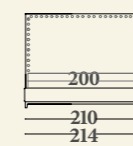

Варианты: односпальная, полуторная, двухспальная, XL и XXL кровати. База с цельным основанием (sommier).  
 Рекомендованные матрасы: 80x190 (односпальная кровать), 120x190 (полуторная кровать), 160x190 (двухспальная кровать), 180x200 (кровать XL), 200x200 см (кровать XXL). Структура: дерево и его производные.  
 Набивка: полиуретан различной жесткости и полистирольные волокна. Характеристики: изголовье с декоративными заклепками в виде гвоздиков (варианты представлены в каталоге); база неразборная, окраска деревянных элементов серийных отделках; в двухспальной, XL, XXL кроватях база sommier поставляется разделенной на две части.

base sommier interna

base sommier matrimoniale divisa in due parti

base	materassi
90	80x190
130	120x190
170	160x190

base sommier divisa in due parti

base	materassi
190	180x200
210	200x200

Grano