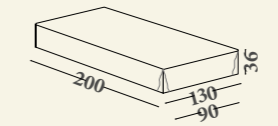

Rivestimento: 40MT6307 CAT. E
Interno testata: 40MT6300 CAT. E
Coperta ART. 722A: 40GL6256 CAT. C
Plaid ART. B54: 40CH6286 CAT. L
Mazza Gipsy

Betulla

Versioni: letto singolo, letto a una piazza e mezzo, letto matrimoniale, XL, XXL con base sommier oppure, base con box e rete fissa a doghe in legno (spazio utile h 20 cm) o base con rete sollevabile a doghe in legno (spazio utile h 20 cm) o base con rete a doghe in legno a 2 movimenti elevabile con box. Materassi consigliati: 80x190 (letto singolo), 120x190 (letto a una piazza e mezza), 160x190 (letto matrimoniale), 180x200 (letto XL), 200x200 (letto XXL). Struttura: in legno massello e i suoi derivati. Imbottitura: in poliuretano espanso a quote differenziate, fibre poliestere. Caratteristiche: tutte le basi con rete sono fornite nella versione smontabile; la base sommier matrimoniale, XL e XXL e' fornita divisa in due parti.

Versions: single, queen size, twin, XL, XXL bed with sommier base; base with box and fixed frame with wooden lists, base with box (usable space h20 cm) and lifting frame with wooden lists, lifting frame with two movements with box. Recommended mattresses: 80x190 (single bed), 120x190 (queen size bed), 160x190 (twin bed), 180x200 (XL bed) and 200x200 (XXL bed). Structure: in solid wood and derived. Padding: expanded polyurethane of differentiated densities and qualities, polyester fibre. Characteristics: the bases with frame are supplied in a version disassembled; for the twin bed, XL and XXL version: the base sommier is supplied in two pieces.