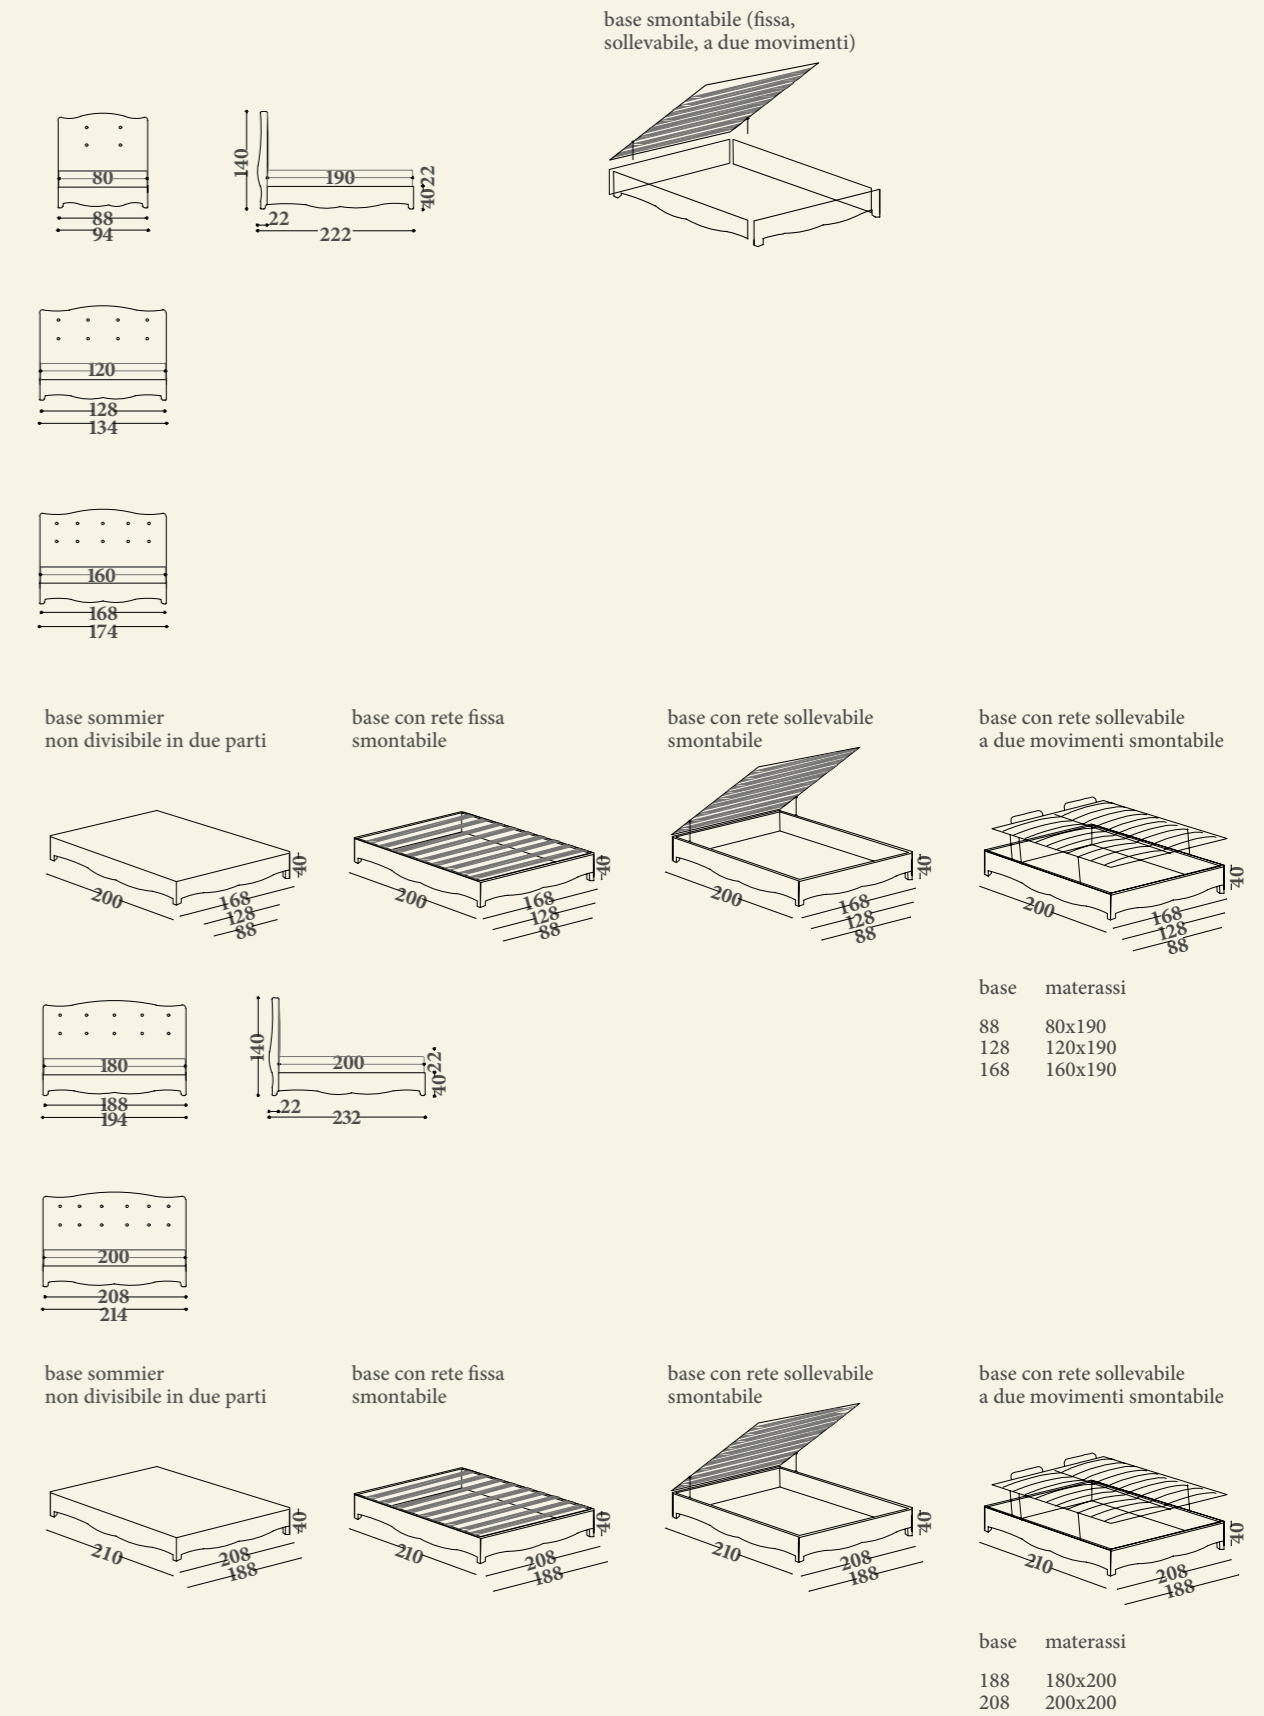

Versions: single, queen size, twin, XL, XXL bed with sommier base; base with box and fixed frame with wooden lists, base with box (usable space h20 cm) and lifting frame with wooden lists, lifting frame with two movements with box. Recommended mattresses: 80x190 (single bed), 120x190 (queen size bed), 160x190 (twin bed), 180x200 (XL bed) and 200x200 (XXL bed). Structure: in solid wood and derived. Padding: expanded polyurethane of differentiated densities and qualities, polyester fibre. Characteristics: bed with buttons at the head; the bases with frame are supplied in a version disassembled.

Варианты: односпальная, полуторная, двухспальная, XL и XXL кровати. База с цельным основанием (sommier), база с фиксированной деревянной решеткой (a doghe), база с контейнером и подъемной деревянной решеткой (функциональное пространство h=20 cm), база с контейнером и деревянной решеткой (a doghe) с двухпозиционным открыванием. Рекомендованные матрасы: 80x190 (односпальная кровать), 120x190 (полуторная кровать), 160x190 (двухспальная кровать), 180x200 (кровать XL), 200x200 см (кровать XXL). Структура: дерево и его производные. Набивка: полиуретан различной жесткости и полистирольные волокна. Характеристики: полностью обтянута тканью с пуговицами на изголовье; базы с решеткой поставляются в разборном виде.