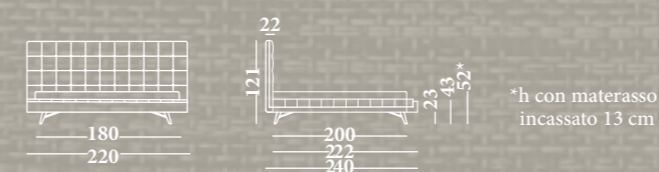

Marrubio

Versioni: letto matrimoniale, letto XL. Materassi consigliati: 160x190 (matrimoniale), 180x200 (XL). Struttura: in legno massello e suoi derivati. Imbottitura: in poliuretano espanso a quote differenziate, fibre poliestere. Caratteristiche: piedi a vista, la finitura è disponibile nei colori previsti a catalogo; le basi sono fornite nella versione smontabile; il materasso poggia su pannelli in legno.

Versions: twin, XL bed. Recommended mattresses: 160x190 (twin bed), 180x200 (XL bed). Structure: in solid wood and derived. Padding: expanded polyurethane of differentiated densities and qualities, polyester fibre. Characteristics: visible legs colors provided in the catalog.

Варианты: двухспальная, XL кровати. Рекомендованные матрасы: 160x190 (двухспальная кровать), 180x200 (кровать XL). Структура: дерево и его производные. Набивка: полиуретан различной жесткости и полистирольные волокна. Характеристики: видимые ножки; серийные отделки; базы поставляются в разборном виде; матрас опирается на деревянные панели.

base smontabile

base 200x212 / interno 167x194,5 / materasso 160x190
base 200x222 / interno 187x204,5 / materasso 180x200