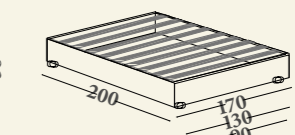

base con rete fissa smontabile

base	materassi
90	80x190
130	120x190
170	160x190