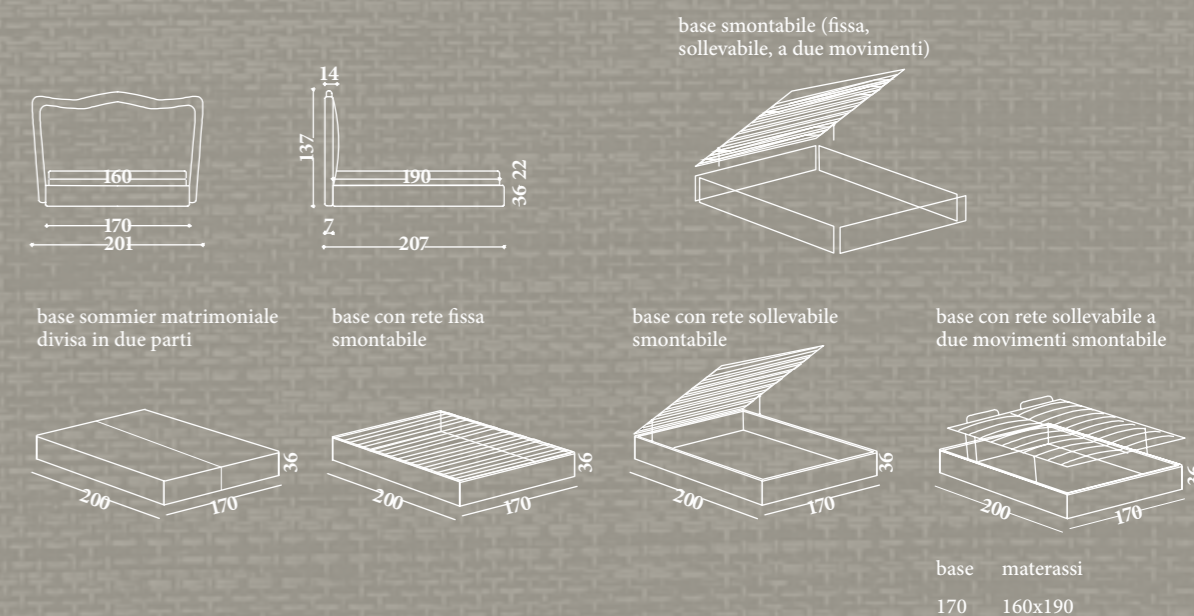

Rivestimento: 40GL6256 CAT. C
Coperta ART. 722A: 40GL6256 CAT. C
Plaid ART. B54: 40GL6256 CAT. C
Scaldotto ART. 771: 40GU6353 CAT. L
Mazza Gipsy
Finitura: bianco opaco

Mandorlo

Versioni: letto matrimoniale con base sommier oppure, base con box e rete fissa a doghe in legno oppure, base con box e rete sollevabile a doghe in legno (spazio utile h cm 20) o, base con rete a doghe in legno a 2 movimenti elevabile con box. Materassi consigliati: 160x190 (letto matrimoniale). Struttura: in legno massello e i suoi derivati. Imbottitura: in poliuretano espanso a quote differenziate, fibre poliestere. Caratteristiche: testata in legno disponibile nelle finiture come da catalogo; la base con rete è fornita nella versione smontabile; la base sommier matrimoniale è fornita divisa in due parti.

Versions: twin bed with sommier base; base with box and fixed frame with wooden lists, base with box (usable space h20 cm) and lifting frame with wooden lists, lifting frame with two movements with box. Recommended. Recommended mattresses: 160x190 (twin bed). Structure: in solid wood and derived. Padding: expanded polyurethane of differentiated densities and qualities, polyester fibre. Characteristics: header in solid wood finishings are shown in the catalog. The base with frame is supplied in a version disassembled; for the twin bed version : the base sommier is supplied in two pieces.