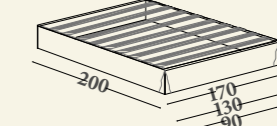

Варианты: односпальная, полуторная, двухспальная, XL и XXL кровати. База с цельным основанием (sommier), база с фиксированной деревянной решеткой (a doghe), база с контейнером и подъемной деревянной решеткой (функциональное пространство h=20 cm), база с контейнером и деревянной решеткой (a doghe) с двухпозиционным открыванием. Рекомендованные матрасы: 80x190 (односпальная кровать), 120x190 (полуторная кровать), 160x190 (двухспальная кровать), 180x200 (кровать XL), 200x200 см (кровать XXL). Структура: дерево и его производные. Набивка: полиуретан различной жесткости и полистирольные волокна. Характеристики: базы с решеткой поставляются в разборном виде; в двухспальной, XL, XXL кроватях база sommier поставляется разделенной на две части.

base smontabile (fissa, sollevabile, a due movimenti)

base sommier intera

base sommier matrimoniale divisa in due parti

base con rete fissa smontabile

base	materassi
90	80x190
130	120x190
170	160x190

base con rete sollevabile smontabile