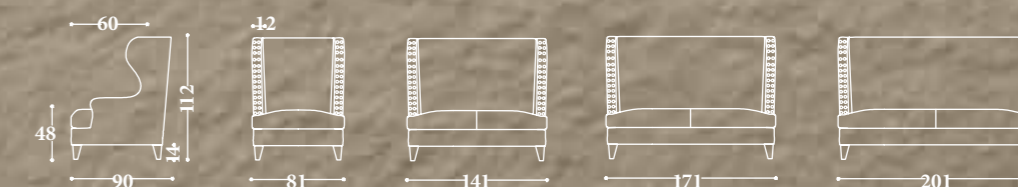

Versions: armchair, 2 seater, 2 ½ seater and 3 seater sofa.
Structure: in wood and by-products, high resistant strength woven elastic belts. Padding: expanded polyurethane of differentiated densities and qualities, polyester fibre. On request is possible choose the padding (additional cost). Characteristics: visible legs colors provided in the catalog; nails included in same colors and typology in catalog.

Варианты: кресло, диван 2-х, 2 ½, 3-х местный.
Структура: дерево и его производные, перекрещенные эластичные ремни высокой прочности. Набивка: по умолчанию полиуретан средней жесткости (gomma), полистероловые волокна. По запросу можно изменить тип наполнения подушек сидения (за дополнительную плату). Характеристики: видимые ножки; серийные отделки; по умолчанию широкие декоративные заклепки в виде гвоздиков (цвет и вид заклепок представлены в каталоге).

Rivestimento: 41GL6183 CAT. C
Mazza Florence
Finitura: nero opaco
Borchie: 40293 COL. 19