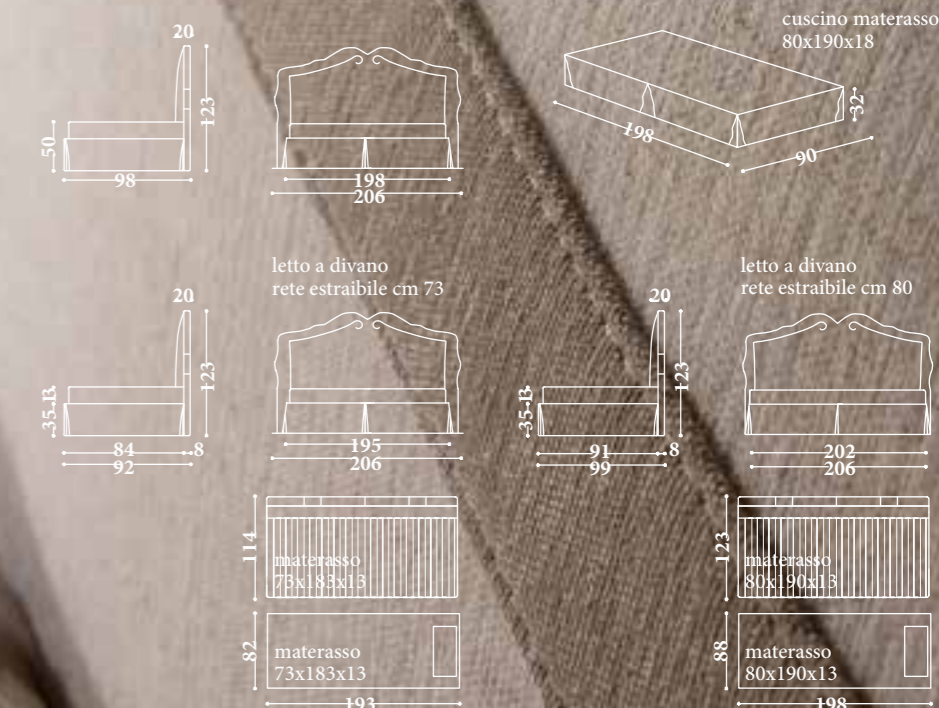

Garofano

Versioni: letto a divano con base sommiere completo di seduta fissa oppure letto a divano con rete a doghe in legno e secondo letto estraibile con meccanismo di apertura. Struttura: legno e suoi derivati. Imbottitura: in poliuretano espanso a quote e qualità differenziate, fibre poliestere. Caratteristiche: sfoderabile. Nella versione con secondo letto estraibile e' disponibile con rete da 73cm o con rete da 80cm e completo di 2 materassi in espanso h13 cm.

Versions: bed to use also as a sofa with sommier base oder bed-settee frame with wooden lists and second extractable bed with opening mechanism. Structure: in wood and by products. Padding: expanded polyurethane of differentiated densities and qualities, polyester fibre. Characteristics: removable covers; bed-settee is available with frame cm 73 or 80 cm and two mattresses of about h 13 cm.

Варианты: кровать в версии дивана без подлокотников с базой с цельным основанием (sommier) и спитной подушкой сидения или кровать в версии дивана без подлокотников с выдвижным дополнительным стальным местом. Структура: дерево и его производные. Набивка: полиуретан различной жесткости и полистирольные волокна. Характеристики: съемный чехол; в варианте с выдвижным дополнительным стальным местом возможны версии с решеткой 73 см и 80 см и полиуретановыми матрасами высотой 13 см.

Rivestimento: 40GL6212 CAT. C
Riporto testat: 40GL6213 CAT. C
Mazza Gipsy