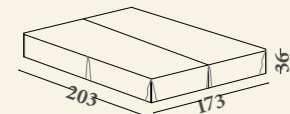

base sommier matrimoniale divisa in due parti