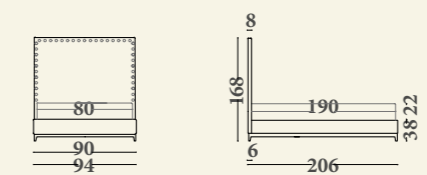

Rivestimento: 40MT6301 CAT. G
Coperta ART. 722R: 40GL6256 CAT. C
Passamaneria: 32625 COL. 9530
Collezione Onyx
Scaldotto ART.771: 40CK6292 CAT. L
Mazza Gipsy
Chiodi: 40291 COL.32
Finitura: bianco opaco

Timo

Versioni: letto singolo, letto a una piazza e mezzo, letto matrimoniale, XL, XXL con base sommier.
Materassi consigliati: 80x190 (letto singolo), 120x190 (letto a una piazza e mezzo), 160x190 (letto matrimoniale), 180x200 (letto XL), 200x200 (letto XXL).
Struttura: in legno massello e i suoi derivati. Imbottitura: in poliuretano espanso a quote differenziate, fibre poliestere. Caratteristiche: testata con chiodini disponibili nelle varianti e tipologie come da catalogo; la base in legno non smontabile e' disponibile nelle finiture come da catalogo; la base sommier matrimoniale, XL e XXL e' fornita divisa in due parti.

Versions: single, queen size, twin, XL, XXL bed with sommier base. Recommended mattresses: 80x190 (single bed), 120x190 (queen size bed), 160x190 (twin bed), 180x200 (XL bed) and 200x200 (XXL bed).
Structure: in solid wood and derived. Padding: expanded polyurethane of differentiated densities and qualities, polyester fibre. Characteristics: header with nails different types available in the catalog; the bases are not supplied in a version disassembled; for the twin bed, XL and XXL version: the base sommier is supplied in two pieces.