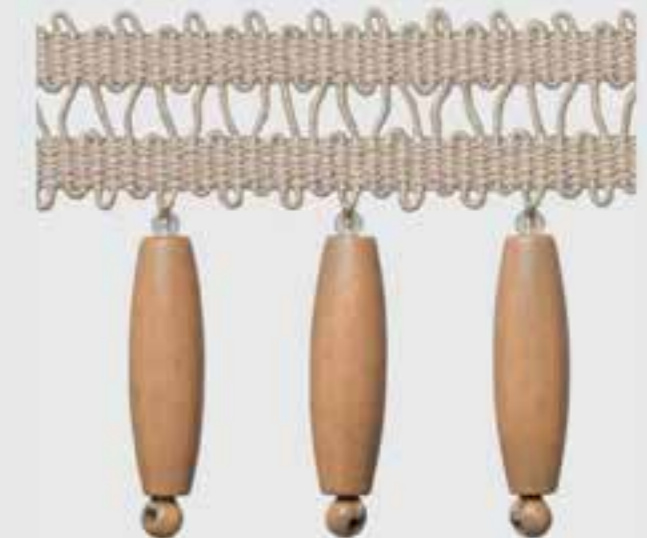

33123 / 9020

33124 / 9825

33123 / 9825

31085 / 9825

33132 / 9825

33128 / 9825

CODE	DÉSIGNATION	LARG. Ø (mm)	LONG. (cm)	HAUT. (cm)	PIÈCE (m)	POIDS (g/uv)	COMPOSITION	DESIGNATION	WIDTH/DIAMETER (inch)	LENGTH (inch)	HEIGHT (inch)	QTY (yd)
31085	Galon	14			25	7	65%CO 35%PAN	Braid	9/16"			27,35 yd
32128	Galon ottoman	70			25	51	60%PL 40%PAN	Braid	2"3/4			27,35 yd
32129	Galon grecque	60			25	37	78%CO 22%PAN	Braid	2"3/8			27,35 yd
32130	Giselle	40			25	25	100% CO	Giselle	1"9/16			27,35 yd
32146	Galon rayé	20			25	13	68%CO 32%PAN	Braid	25/32"			27,35 yd
32147	Galon rayé	40			25	27	70%CO 30%PAN	Braid	1"9/16			27,35 yd
33123	Frangé mèches			5	25	47	83%LI 9%CO 6%PAN 2%PES	Tassel fringe			1"31/32	27,35 yd
33124	Frangé pompons			3,5	25	45	90%PAN 7%CO 3%PES	Bobbie fringe			1"3/8	27,35 yd
33128	Frangé quilles			7	25	74	54%CO 42%LI 4%PAN	Beaded fringe			2"3/4	27,35 yd
33132	Frangé perles			4	25	50	64%CO 36%PAN	Beaded fringe			1"9/16	27,35 yd