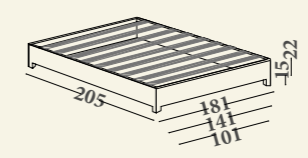

Rivestimento: 40ID5520 CAT. E
Fascia testata e bottoni: 40ID5525 CAT. E
Mazza velluti e sete
Coperta ART. 725: 40MT6307 CAT. E
Scaldotto ART. 771: 40MT6307 CAT. E
Plaid ART. B54: 40DL6325 CAT. D
Mazza Gipsy

Ramno

Versioni: letto singolo, letto a una piazza e mezzo, letto matrimoniale, XL, XXL con base sommier oppure, base con box e rete fissa a doghe in legno oppure, base con box e rete sollevabile a doghe in legno (spazio utile h 20 cm) o base con rete a doghe in legno a 2 movimenti elevabile con box. Materassi consigliati: 80x190 (letto singolo), 120x190 (letto a una piazza e mezzo), 160x190 (letto matrimoniale), 180x200 (letto XL), 200x200 (letto XXL). Struttura: in legno massello e i suoi derivati. Imbottitura: in poliuretano espanso a quote differenziate, fibre poliestere. Caratteristiche: interamente rivestito con bottoni alla testata; tutte le basi con rete sono fornite nella versione smontabile.

Versions: single, queen size, twin, XL, XXL bed with sommier base; base with box and fixed frame with wooden lists, base with box (usable space h20 cm) and lifting frame with wooden lists, lifting frame with two movements with box. Recommended mattresses: 80x190 (single bed), 120x190 (queen size bed), 160x190 (twin bed), 180x200 (XL bed) and 200x200 (XXL bed). Structure: in solid wood and derived. Padding: expanded polyurethane of differentiated densities and qualities, polyester fibre. Characteristics: bed with buttons at the head; the bases with frame are supplied in a version disassembled.