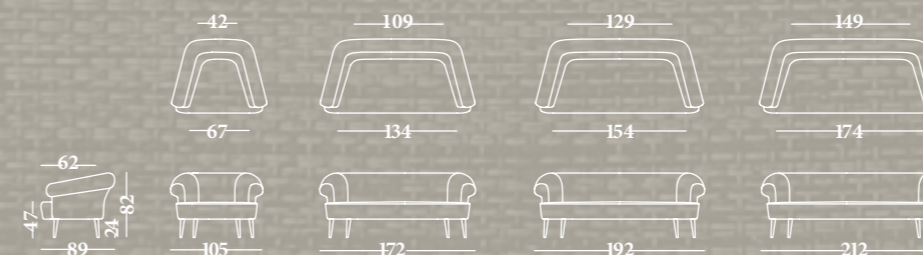

Edera

Rivestimento: 40SD6340 CAT. L
Fascia seduta: 40SD6342 CAT. L
Mazza Gipsy
Finitura: nero opaco

Versioni: poltrona, 2 posti, 2 posti e mezzo e 3 posti. Struttura: legno e suoi derivati, cinghie elastiche incrociate ad alta resistenza. Imbottitura: in poliuretano espanso a quote e qualità differenziate, fibre poliestere. Su richiesta, è possibile personalizzare l'imbottitura con relativi costi aggiuntivi. Caratteristiche: piedi a vista, la finitura è disponibile nei colori previsti a catalogo.

Versions: armchair, 2 seater, 2 1/2 seater and 3 seater sofa. Structure: in wood and by-products, high resistant strength woven elastic belts. Padding: expanded polyurethane of differentiated densities and qualities, polyester fibre. On request is possible choose the padding (additional cost). Characteristics: visible legs colors provided in the catalog.

Варианты: кресло, диван 2-х, 2 1/2, 3-х местный. Структура: дерево и его производные, перекрещенные эластичные ремни высокой прочности. Набивка: по умолчанию полиуретан средней жесткости (gomma), полистероловые волокна. По запросу можно изменить тип наполнения подушек сидения (за дополнительную плату). Характеристики: видимые ножки; серийные отделки.