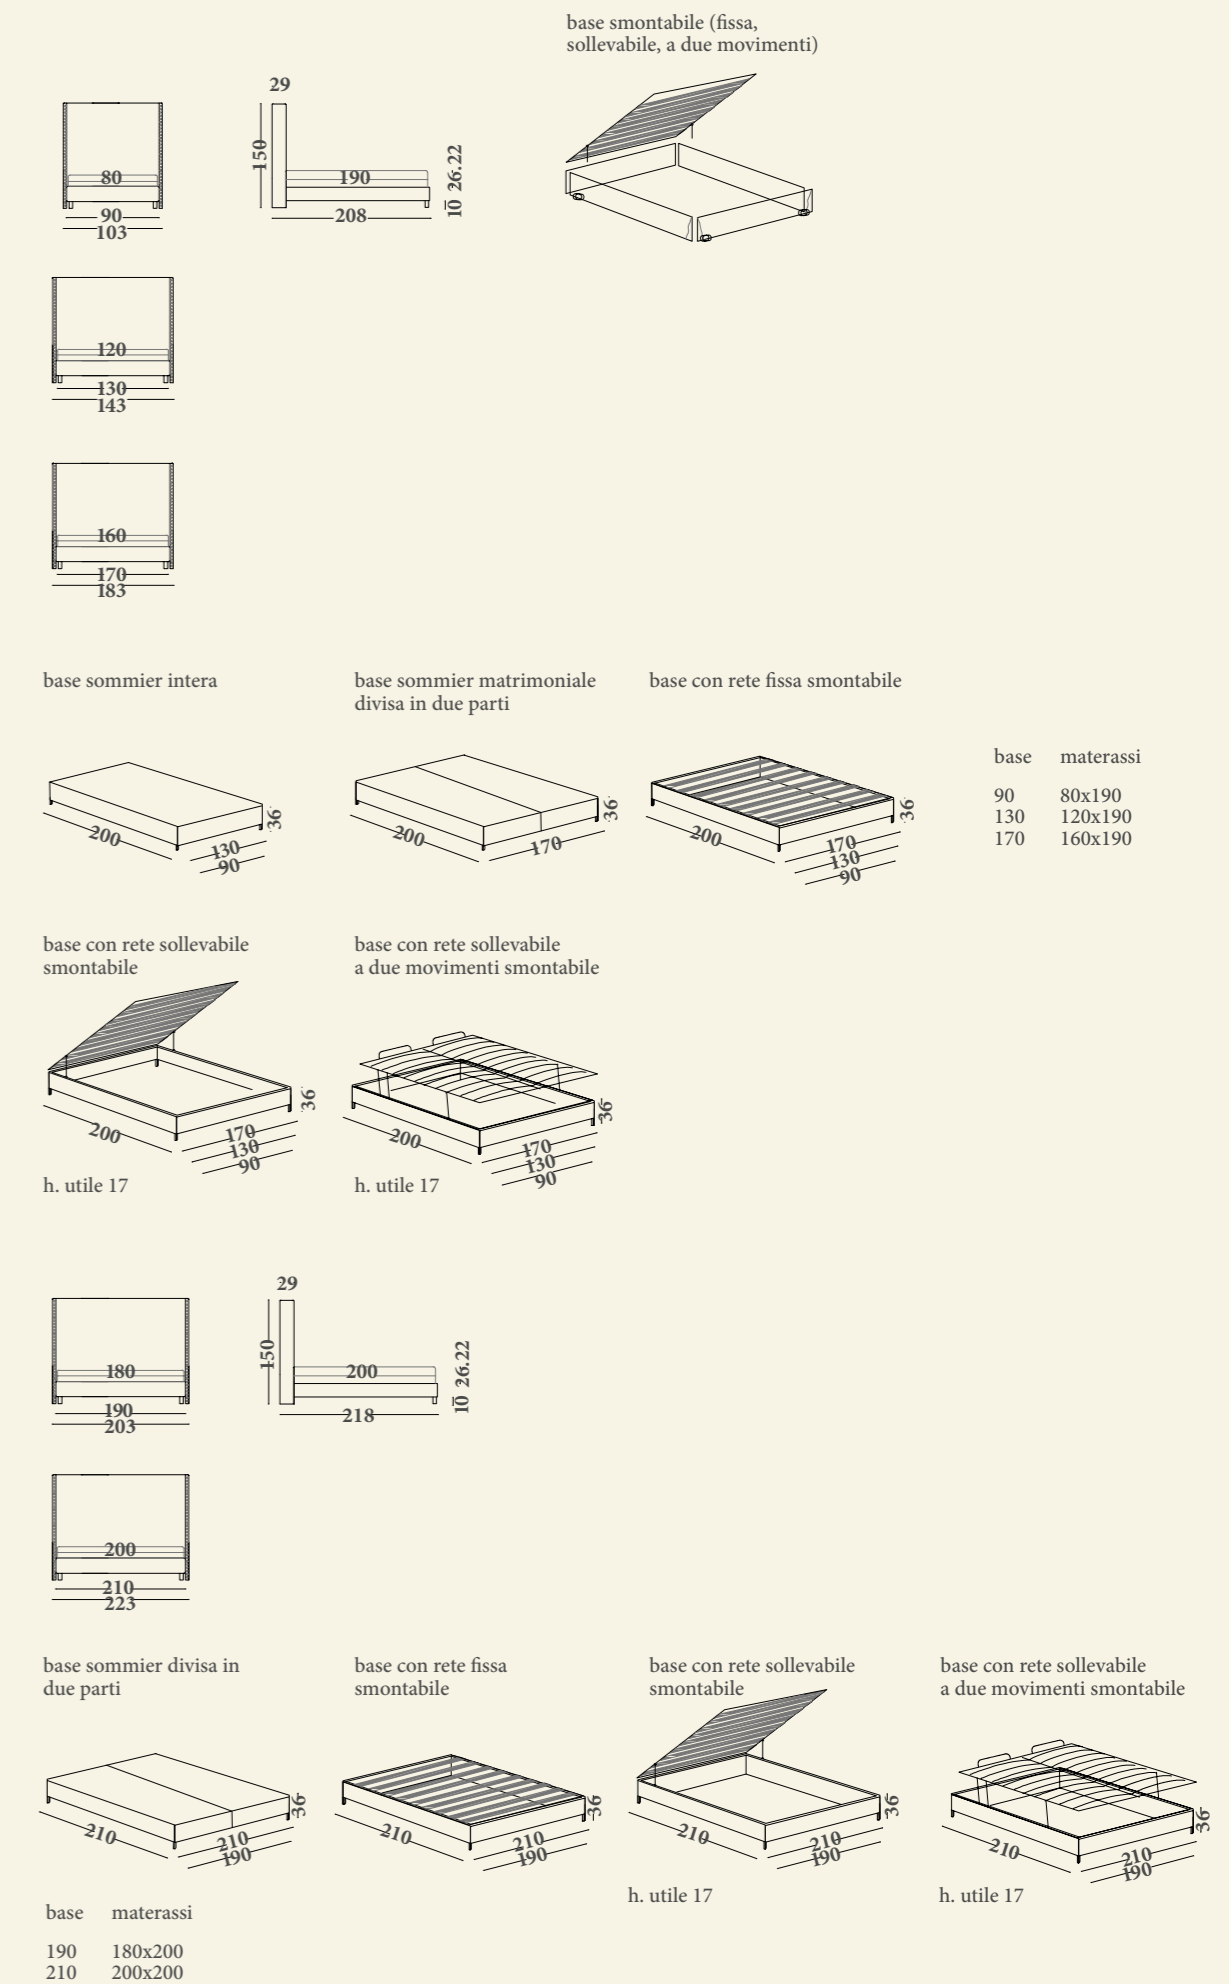

Rivestimento: 40GL6253 CAT. D
Coperta ART. 722A: 40GL6256 CAT. C
Plaid ART. B54: 40SD6343 CAT. L
Mazza Gipsy
Finitura: nero opaco
Borchie: 40293 COL. 19

GYPSY DREAM . 12

Pungitopo

Versioni: letto singolo, letto a una piazza e mezzo, letto matrimoniale, XL, XXL con base sommier oppure, base con box e rete fissa a doghe in legno (spazio utile h 17 cm) o base con rete sollevabile a doghe in legno (spazio utile h 17 cm) o base con rete a doghe in legno a 2 movimenti elevabile con box. Materassi consigliati: 80x190 (letto singolo), 120x190 (letto a una piazza e mezzo), 160x190 (letto matrimoniale), 180x200 (letto XL), 200x200 (letto XXL). Struttura: in legno massello e i suoi derivati. Imbottitura: in poliuretano espanso a quote differenziate, fibre poliestere. Caratteristiche: borchie alla testata disponibili nei colori e tipologie come da catalogo; tutte le basi con rete sono fornite nella versione smontabile; la base sommier matrimoniale, XL e XXL e' fornita divisa in due parti.

Versions: single, queen size, twin, XL, XXL bed with sommier base; base with box and fixed frame with wooden lists, base with box (usable space h17 cm) and lifting frame with wooden lists, lifting frame with two movements with box. Recommended mattresses: 80x190 (single bed), 120x190 (queen size bed), 160x190 (twin bed), 180x200 (XL bed) and 200x200 (XXL bed). Structure: in solid wood and derived. Padding: expanded polyurethane of differentiated densities and qualities, polyester fibre. Characteristics: header with nails different types available in the catalog; the bases with frame are supplied in a version disassembled; for the twin bed, XL and XXL version: the base sommier is supplied in two pieces.