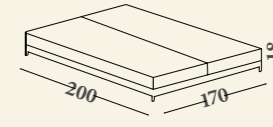

base sommier matrimoniale divisa in due parti

base	materassi
90	80x190
130	120x190
170	160x190