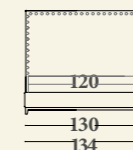

base sommier interna