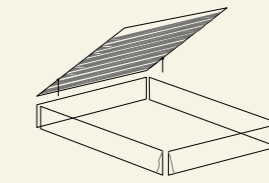

Варианты: односпальная, полуторная, двухспальная, XL и XXL кровати. База с цельным основанием (sommier), база с фиксированной деревянной решеткой (a doghe), база с контейнером и подъемной деревянной решеткой (функциональное пространство h=20 cm), база с контейнером и деревянной решеткой (a doghe) с двухпозиционным открыванием. Рекомендованные матрасы: 80x190 (односпальная кровать), 120x190 (полуторная кровать), 160x190 (двухспальная кровать), 180x200 (кровать XL), 200x200 см (кровать XXL). Структура: дерево и его производные. Набивка: полиуретан различной жесткости и полистирольные волокна. Характеристики: базы с решеткой поставляются в разборном виде; в двухспальной, XL, XXL кроватях база sommier поставляется разделенной на две части.

base smontabile (fissa, sollevabile, a due movimenti)

base sommier intera