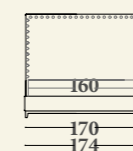

base sommier interna