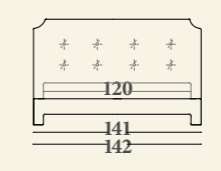

base con rete fissa smontabile