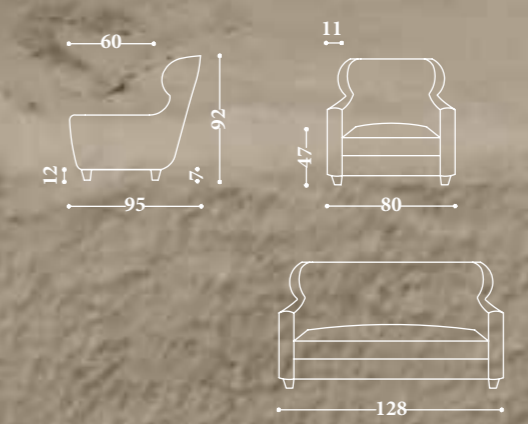

DIVANO
Rivestimento: 40GU6350 CAT. G
Bordino: 40GL6235 CAT. C
Mazza Gipsy
Finitura: nero opaco

POLTRONA
Rivestimento: 40GL6235 CAT. C
Bordino: 40GU6350 CAT. G
Mazza Gipsy
Finitura: nero opaco