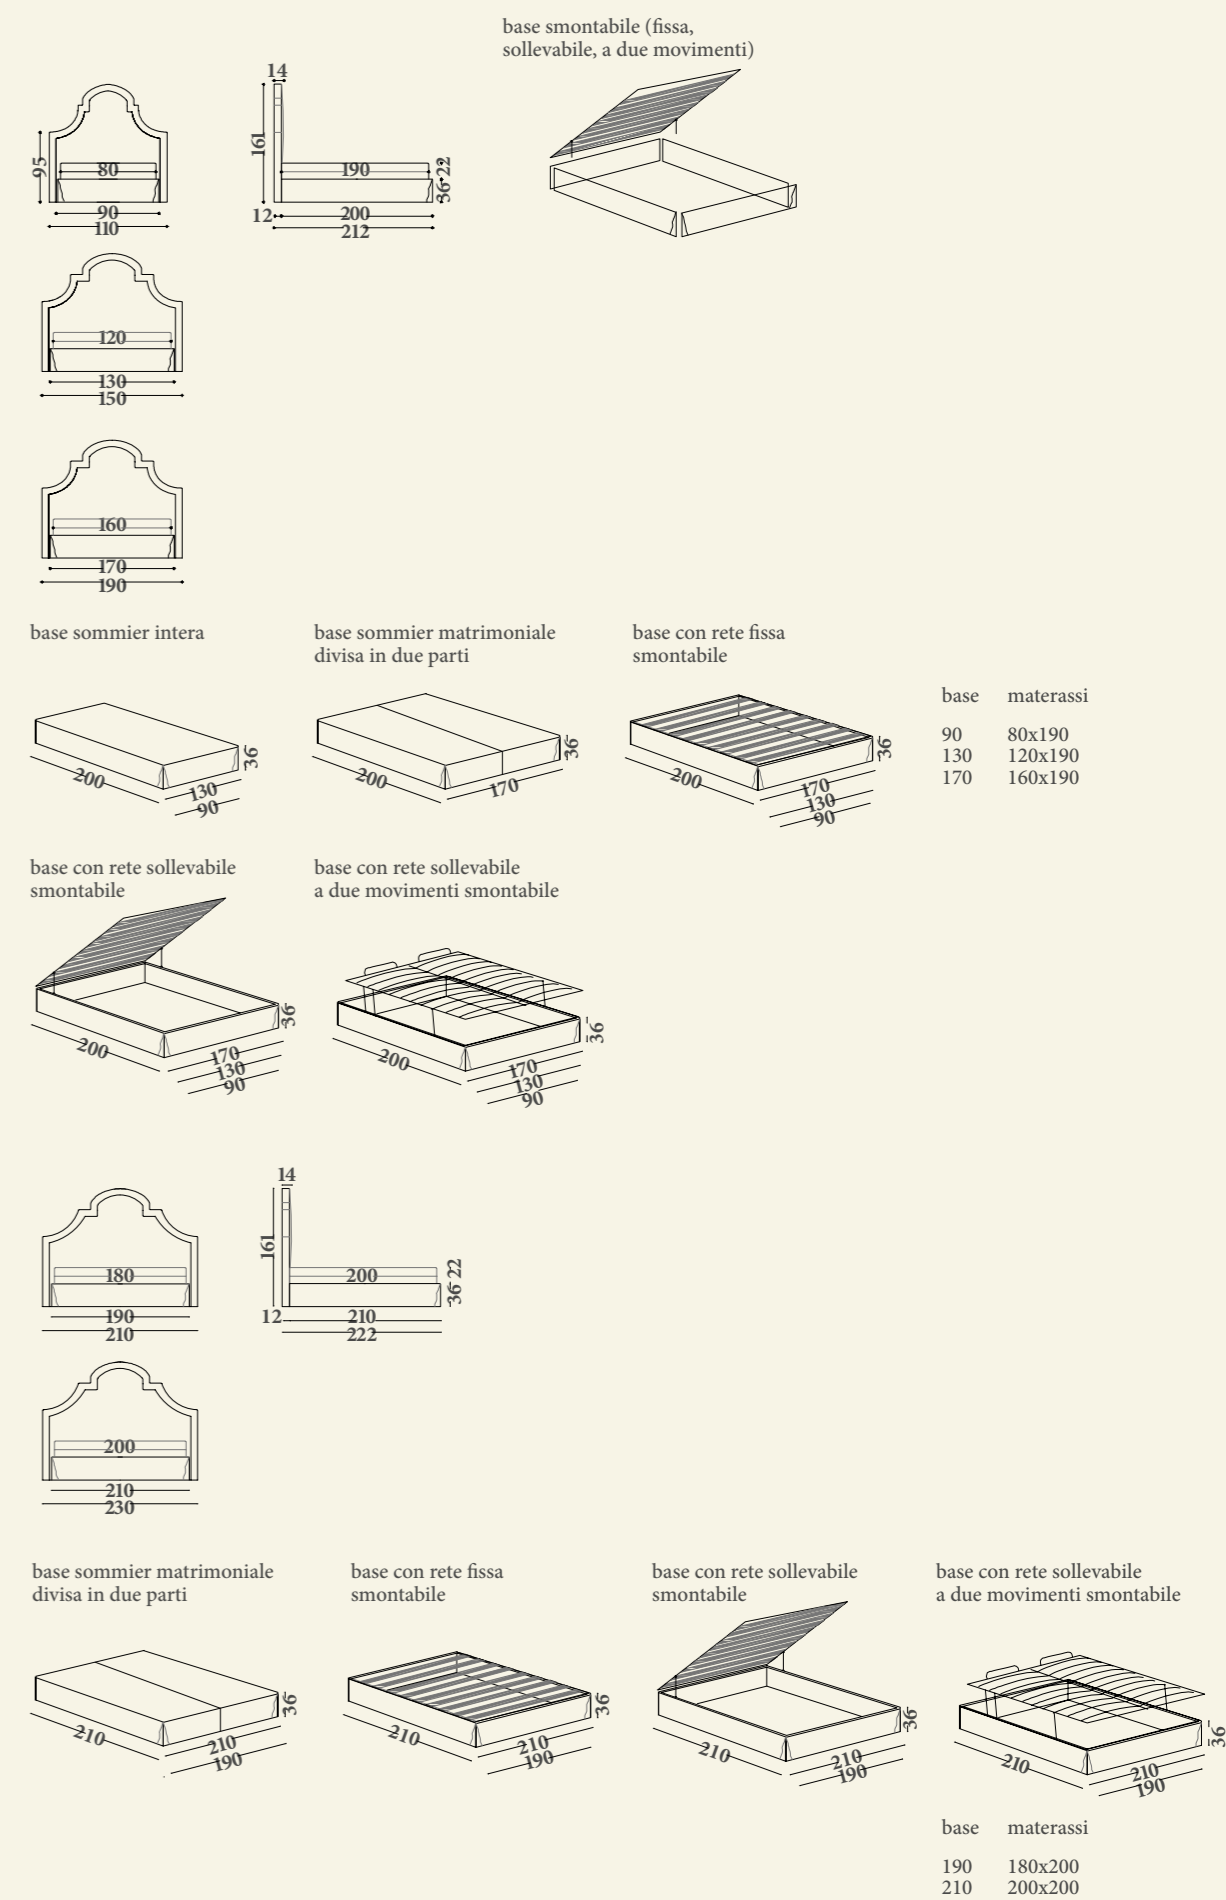

Варианты: односпальная, полуторная, двухспальная, XL и XXL кровати. База с цельным основанием (sommier), база с фиксированной деревянной решеткой (a doghe), база с контейнером и подъемной деревянной решеткой (функциональное пространство h=20 cm), база с контейнером и деревянной решеткой (a doghe) с двухпозиционным открыванием. Рекомендованные матрасы: 80x190 (односпальная кровать), 120x190 (полуторная кровать), 160x190 (двухспальная кровать), 180x200 (кровать XL), 200x200 см (кровать XXL). Структура: дерево и его производные. Набивка: полиуретан различной жесткости и полистирольные волокна. Характеристики: базы с решеткой поставляются в разборном виде; в двухспальной, XL, XXL кроватях база sommier поставляется разделенной на две части.