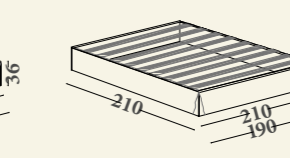

base con rete fissa smontabile