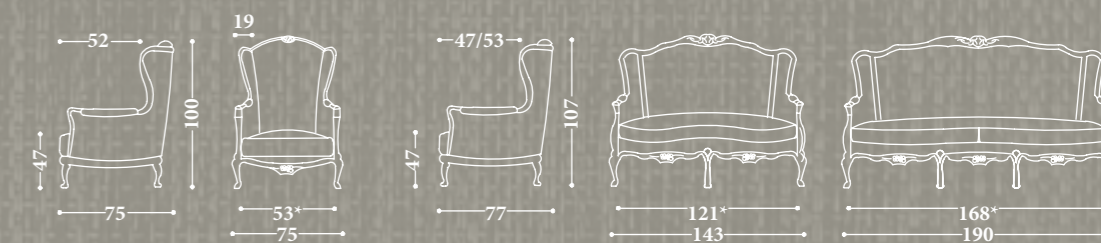

*lunghezza seduta avanti